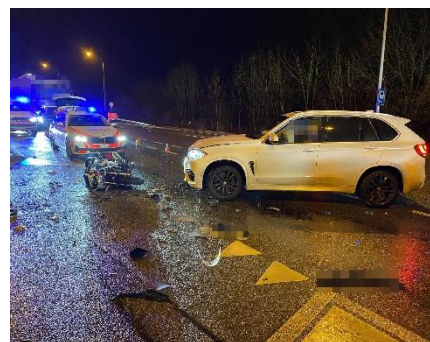

## **Kriegstetten: Motorradlenker wird bei Kollision mit Auto schwer verletzt – REGA im Einsatz (Zeugenaufruf)**

**Auf der Gerlafingenstrasse in Kriegstetten hat heute Morgen ein Automobilist beim Abbiegen auf die Autobahneinfahrt aus noch zu klärenden Gründen einen entgegenkommenden Motorradlenker übersehen, worauf es zu einer seitlich-frontalen Kollision zwischen den beiden Fahrzeugen kam. Dabei wurde der Motorradlenker schwer verletzt. Nach der medizinischen Erstversorgung vor Ort wurde er mit einem Rettungshelikopter der REGA in ein Spital geflogen. Die Unfallursache wird durch die Polizei und die Staatsanwaltschaft Kanton Solothurn abgeklärt.**

Am Donnerstag, 30. Dezember 2021, kurz nach 6.20 Uhr, war ein Automobilist mit einem weissen BMW von Kriegstetten herkommend auf der Gerlafingenstrasse in Richtung Gerlafingen unterwegs. Dies mit der Absicht, bei der Autobahneinfahrt Kriegstetten auf die A1 in Richtung Zürich zu gelangen. Beim Abbiegen in Richtung Autobahneinfahrt kam es aus noch zu klärenden Gründen zu einer seitlich-frontalen Kollision mit einem entgegenkommenden Motorradlenker, welcher von Gerlafingen in Richtung Kriegstetten unterwegs war. Dabei zog sich der Motorradfahrer schwere Verletzungen zu. Nach der medizinischen Erstversorgung vor Ort durch Rettungssanitäter/innen wurde er mit einem Rettungshelikopter der REGA in ein Spital geflogen. Der BMW-Lenker blieb unverletzt. Aufgrund dieses Ereignisses musste die Autobahneinfahrt in Richtung Zürich zeitweise gesperrt werden. Nebst mehreren Polizeipatrouillen standen zwei Ambulanzbesatzungen, ein Rettungshelikopter der REGA, die Staatsanwaltschaft Kanton Solothurn sowie ein Abschleppunternehmen im Einsatz. Die Polizei und die Staatsanwaltschaft Kanton Solothurn haben Ermittlungen zum Unfallhergang aufgenommen und sind in diesem Zusammenhang an den Aussagen von allfälligen Zeugen interessiert.