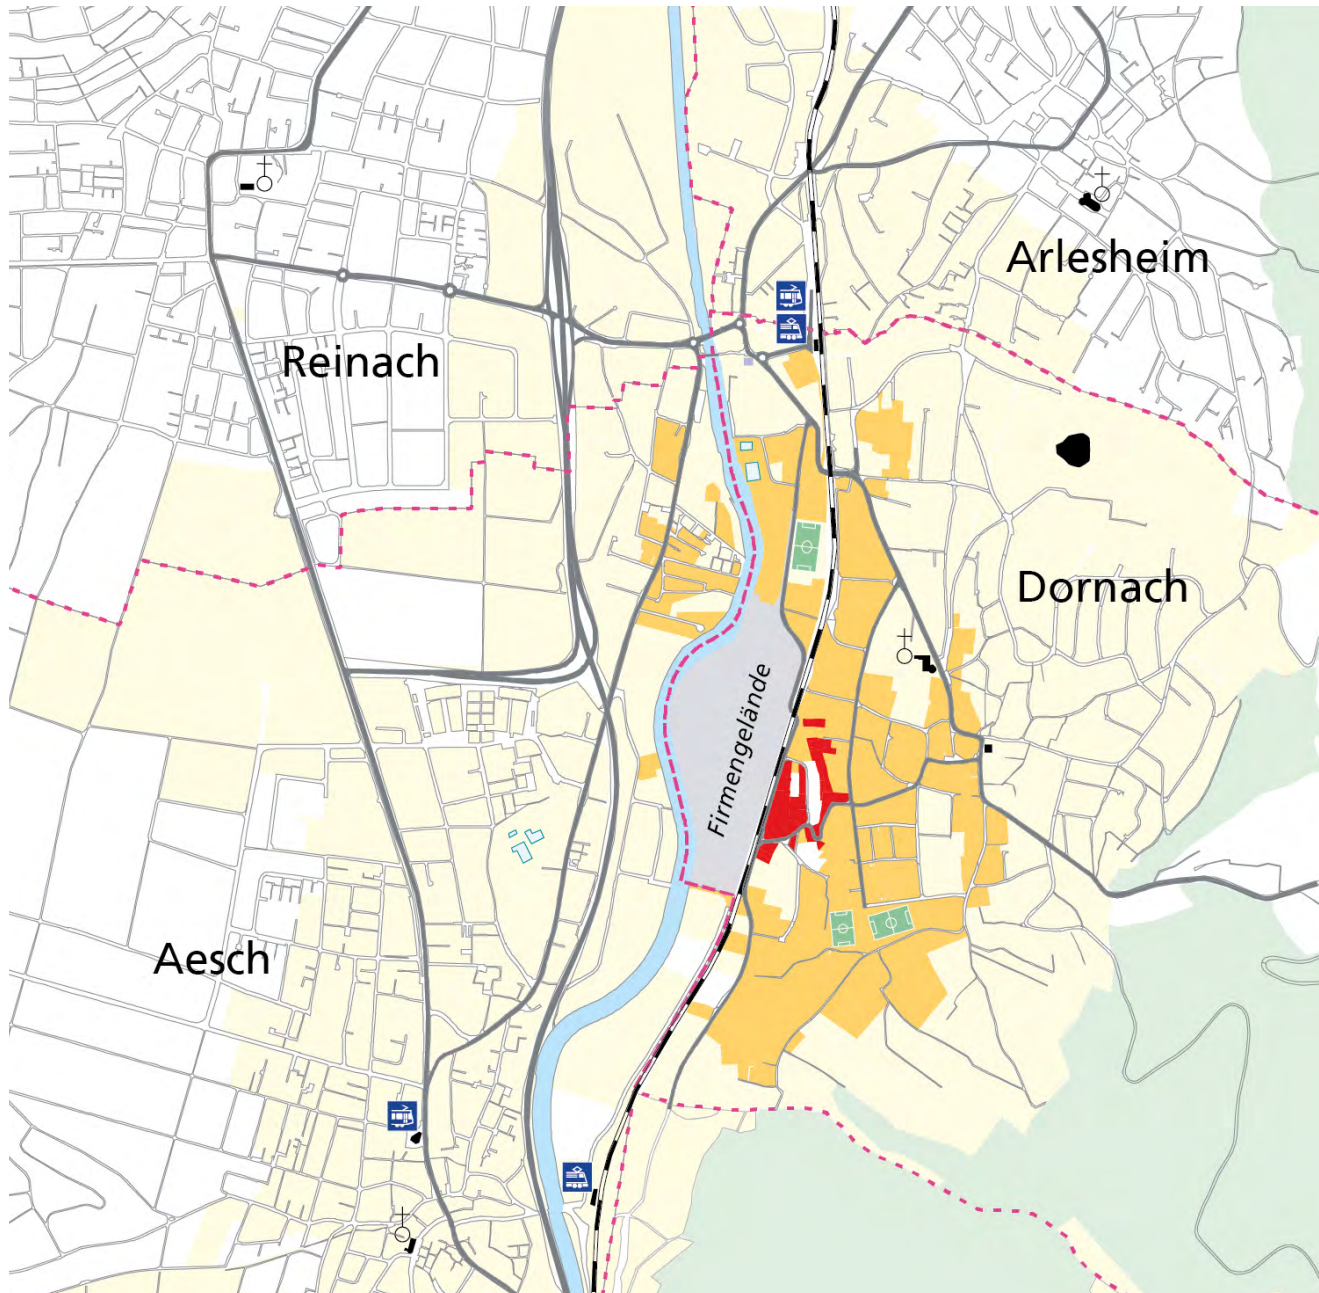

Bodenbelastung

Legende

- unbelastete Zone
- Richtwertzone
- Prüfwertzone
- Sanierungswertzone
- Gemeindegrenzen
- Wald

Die einzelnen Belastungszonen sowie die Empfehlungen und Massnahmen werden im Merkblatt Belastungssituation, Gefährdung und Massnahmen detailliert beschrieben. Das Merkblatt kann unter den Webadressen www.bl.ch/bbg-dornach sowie www.afu.so.ch/bbg-dornach heruntergeladen oder bei den Bodenschutzfachstellen der Kantone Solothurn und Basel-Landschaft bestellt werden.