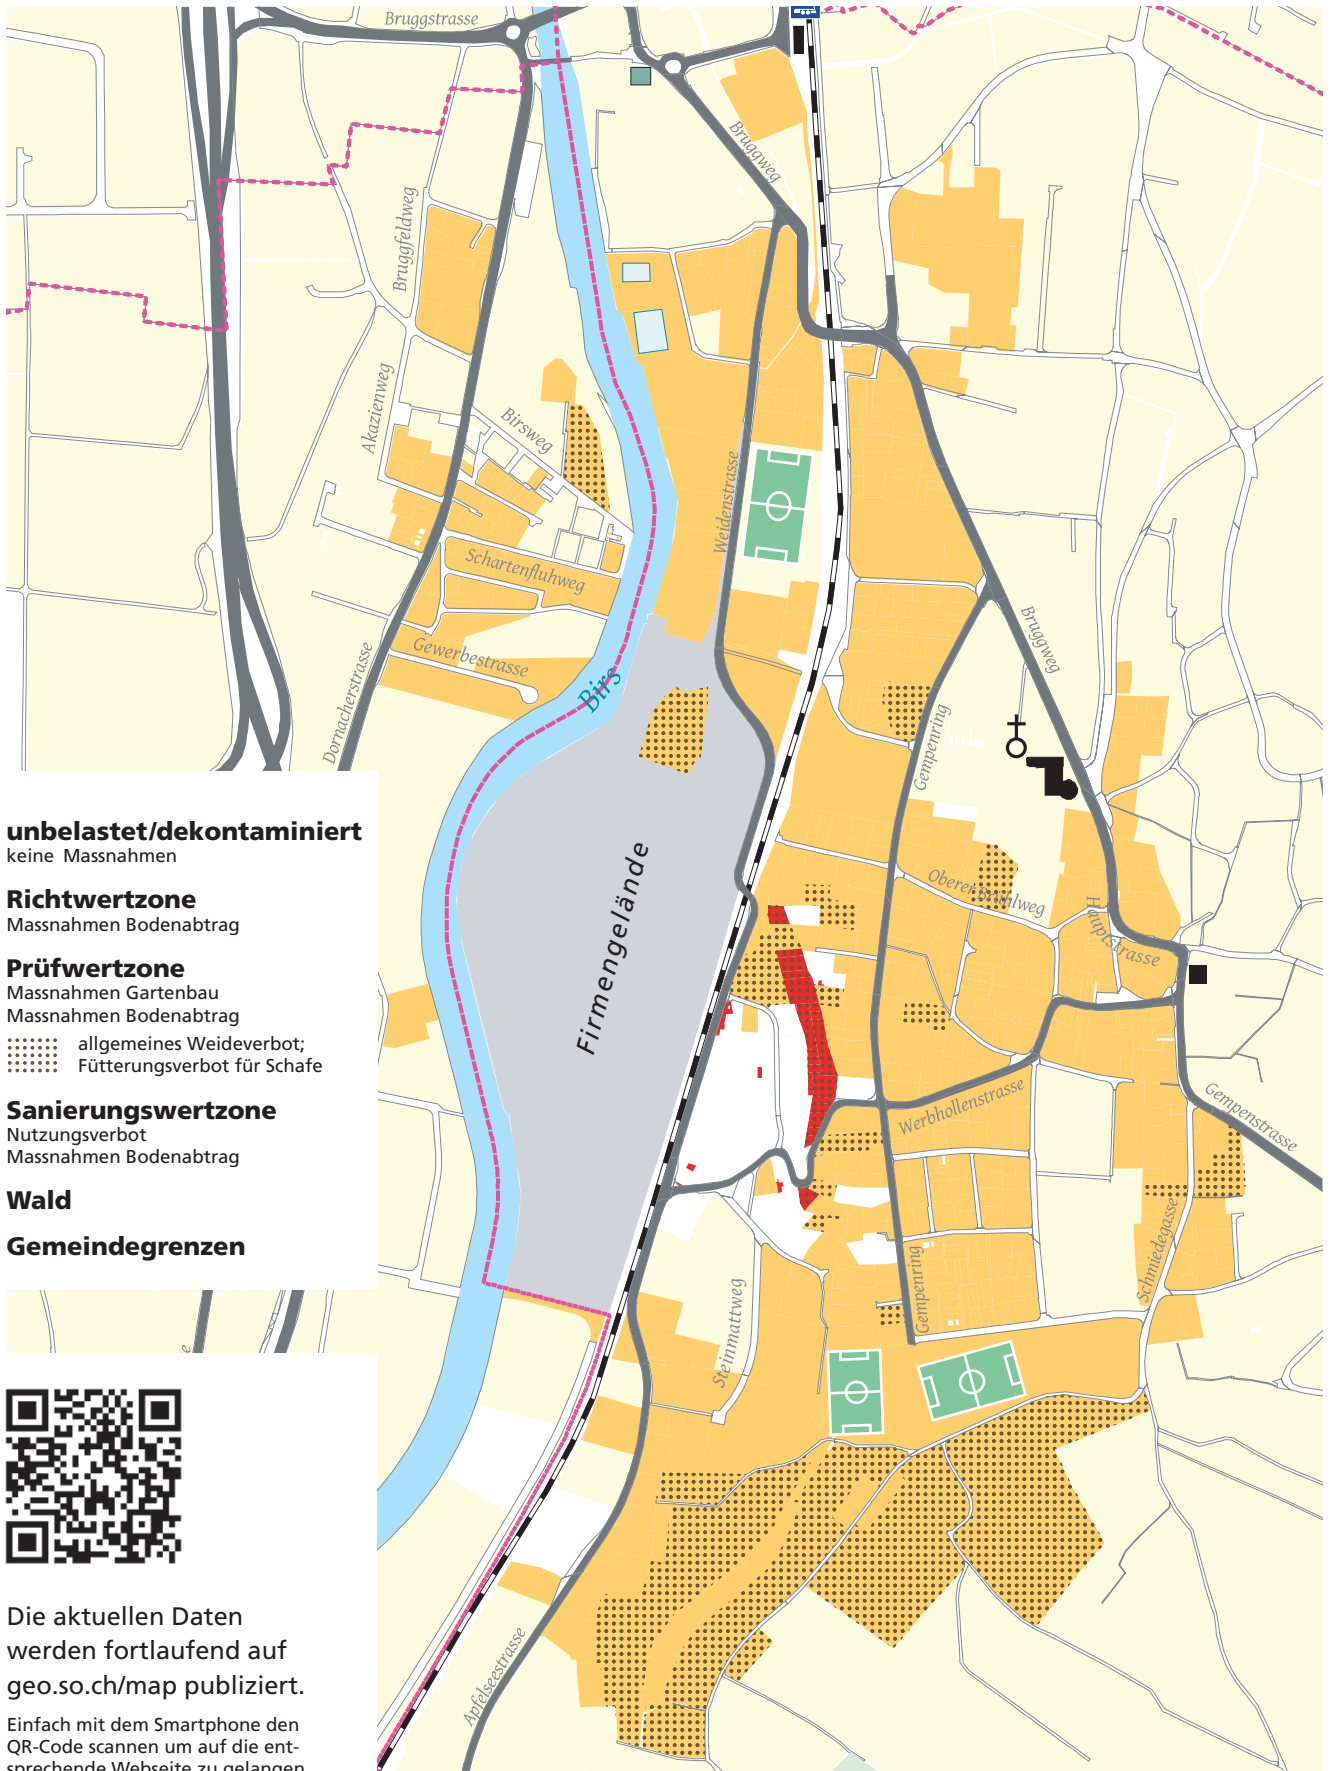

Empfehlungen und Massnahmen

Die aktuellen Daten werden fortlaufend auf geo.so.ch/map publiziert.

Einfach mit dem Smartphone den QR-Code scannen um auf die entsprechende Webseite zu gelangen.