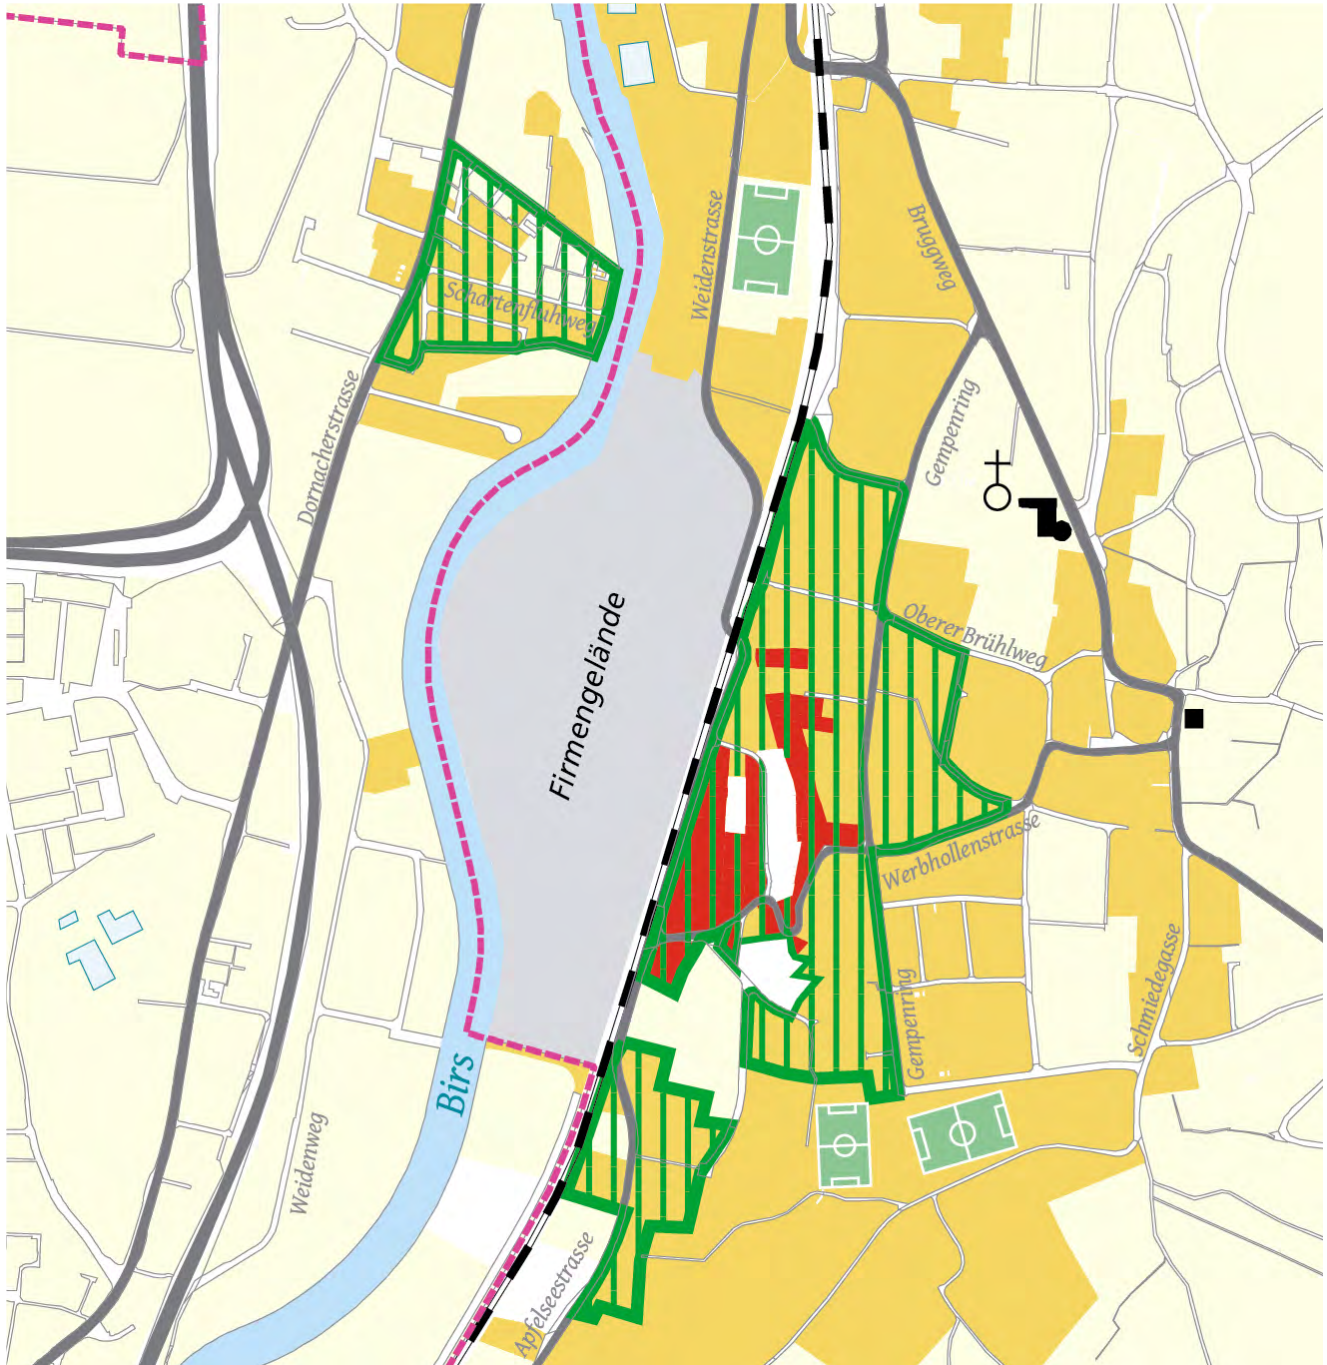

Bodenbelastungsgebiet Dornach mit Aesch, Arlesheim und Reinach
Kompostbelastung

Legende

- unbelastete Zone
- Richtwertzone
- Prüfwertzone
- Sanierungswertzone
- Gemeindegrenzen
- Wald
- Problemzone belasteter Kompost

Die Empfehlungen zum Umgang mit Grüngut werden im Merkblatt Belastungssituation, Gefährdung und Massnahmen detailliert erläutert. Das Merkblatt kann unter den Webadressen www.bl.ch/bbg-dornach sowie www.afu.so.ch/bbg-dornach heruntergeladen oder bei den Bodenschutzfachstellen der Kantone Solothurn und Basel-Landschaft bestellt werden.