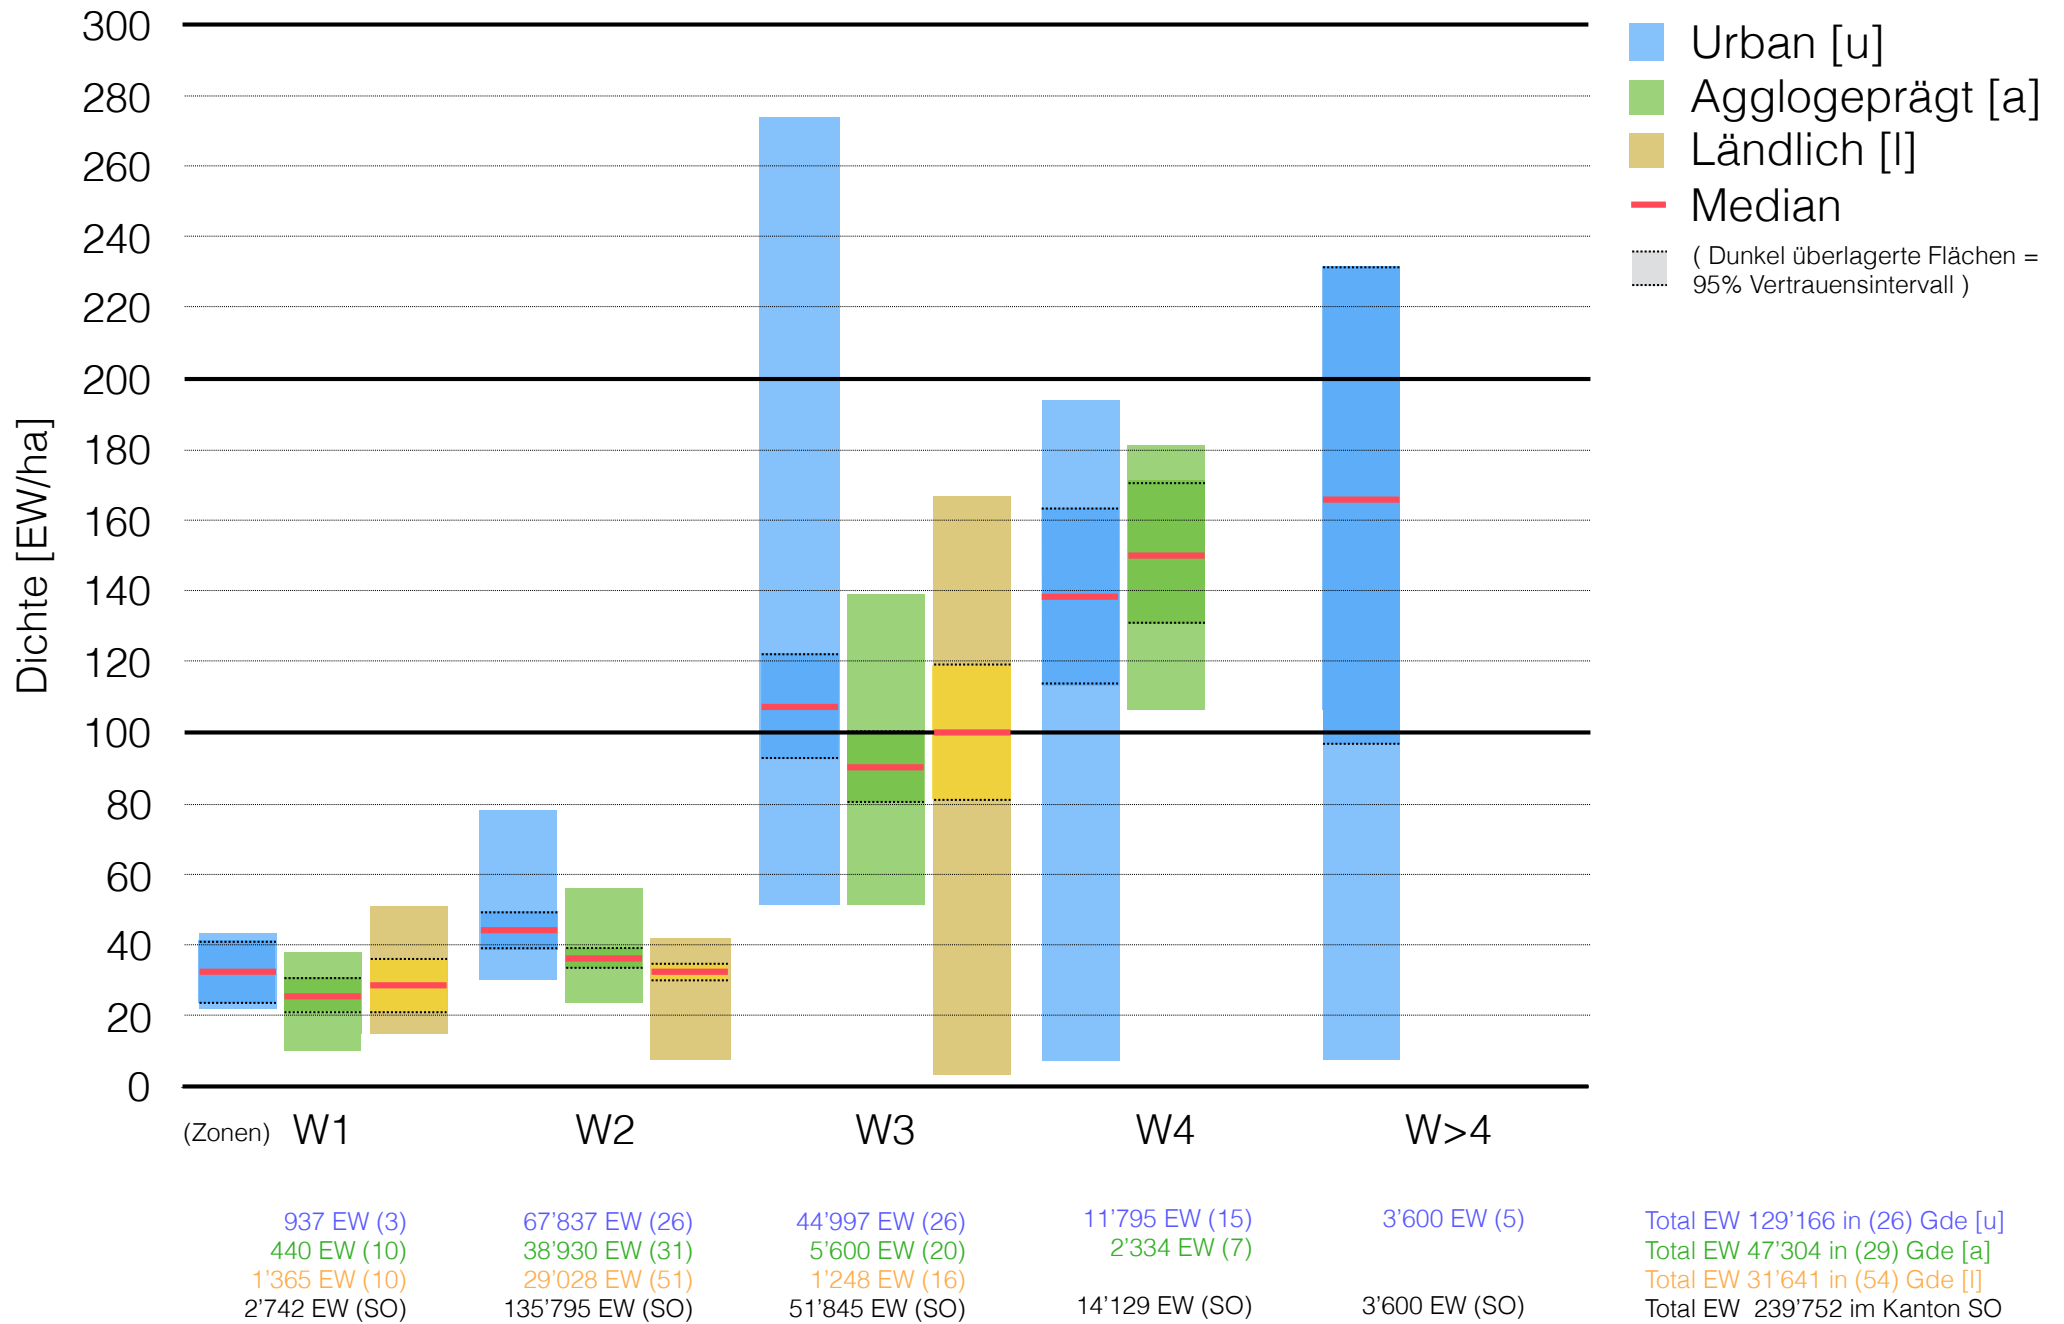

Dichteverteilung je Wohnzone im Kanton SO

Dichteverteilung je Wohnmischzone im Kanton SO