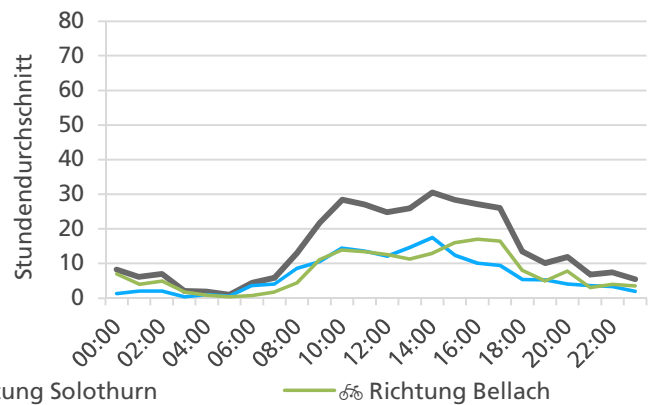

	Summe	Durchschnitt werktags	Durchschnitt Wochenende	Spitzentag
Jahr 2020	16'901 ☺	625 ☺ pro Tag	377 ☺ pro Tag	777 ☺
verglichen mit Vorjahr	+11.4 % ↑	+16.9 % ↑	-4.2 % ↓	am Dienstag, 11.08.2020

Tageswerte

Bemerkungen

keine

Monatsbericht September 2020 – Zählstelle 004 Bellach Bielstrasse

Beschrieb und Situationsplan

Landeskoordinaten: 2'605'875 / 1'229'051

Tagesganglinie werktags (Mo-Fr)

Tagesganglinie Wochenende (Sa-So)

	Summe	Durchschnitt werktags	Durchschnitt Wochenende	Spitzentag
Jahr 2020	15'525 ☺	580 ☺ pro Tag	344 ☺ pro Tag	720 ☺
verglichen mit Vorjahr	+7.9 % ↑	+12.1 % ↑	-8.2 % ↓	am Montag, 14.09.2020

Tageswerte

Bemerkungen