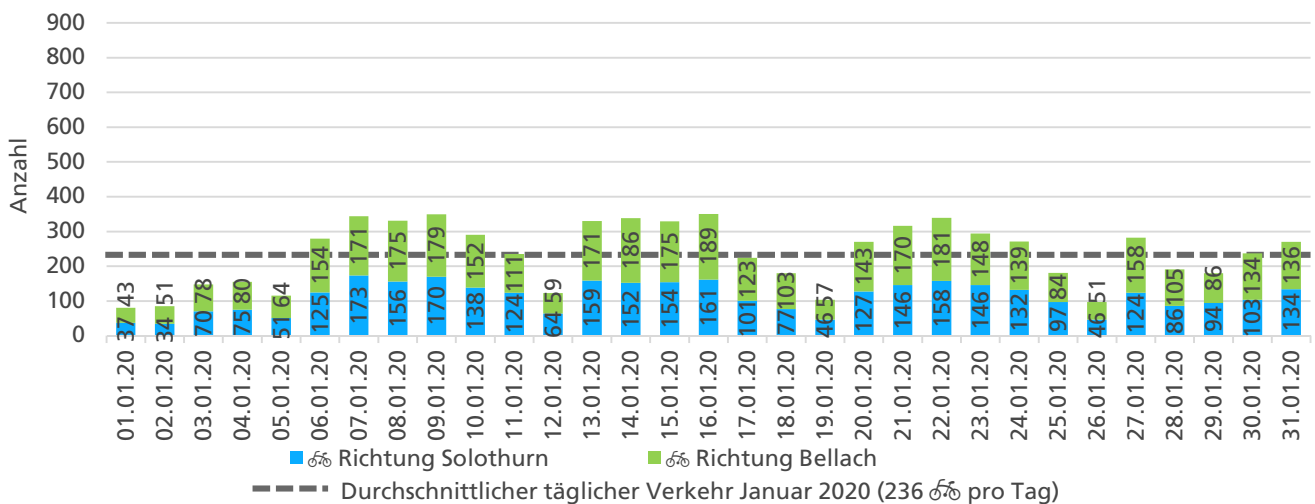

Beschrieb und Situationsplan

Landeskoordinaten: 2'605'875 / 1'229'051

Tagesganglinie werktags (Mo-Fr)

Tagesganglinie Wochenende (Sa-So)

	Summe	Durchschnitt werktags	Durchschnitt Wochenende	Spitzentag
Jahr 2020	138'333 🚲	418 🚲 pro Tag	278 🚲 pro Tag	840 🚲
verglichen mit Vorjahr	+7.5 % ↗	+5.8 % ↗	-14.5 % ↗	am Mittwoch, 24.06.2020

Jahresganglinie

Bemerkungen

keine

Monatsbericht Januar 2020 – Zählstelle 004 Bellach Bielstrasse

Beschrieb und Situationsplan

Landeskoordinaten: 2'605'875 / 1'229'051

Tagesganglinie werktags (Mo-Fr)

Tagesganglinie Wochenende (Sa-So)

	Summe	Durchschnitt werktags	Durchschnitt Wochenende	Spitzentag
Jahr 2020	7'316	266 pro Tag	149 pro Tag	350
verglichen mit Vorjahr	+40.9 %	+36.4 %	+69.4 %	am Donnerstag, 16.01.2020

Tageswerte

Bemerkungen

	Summe	Durchschnitt werktags	Durchschnitt Wochenende	Spitzentag
Jahr 2020	6'451	239 pro Tag	186 pro Tag	424
verglichen mit Vorjahr	-12.0 %	-19.3 %	+18.2 %	am Montag, 24.02.2020

Tageswerte

Bemerkungen

keine