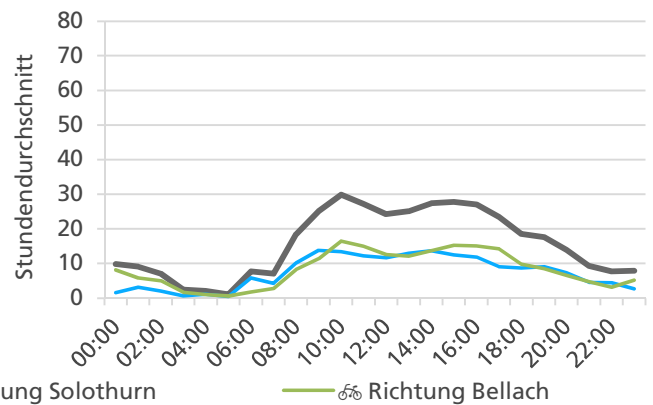

	Summe	Durchschnitt werktags	Durchschnitt Wochenende	Spitzentag
Jahr 2020	17'111 ☹️	585 ☹️ pro Tag	456 ☹️ pro Tag	752 ☹️
verglichen mit Vorjahr	+15.0 % ↗	+8.6 % ↗	+47.2 % ↗	am Mittwoch, 08.07.2020

Tageswerte

Bemerkungen

keine

Monatsbericht August 2020 – Zählstelle 004 Bellach Bielstrasse

Beschrieb und Situationsplan

Landeskoordinaten: 2'605'875 / 1'229'051

Tagesganglinie werktags (Mo-Fr)

Tagesganglinie Wochenende (Sa-So)

	Summe	Durchschnitt werktags	Durchschnitt Wochenende	Spitzentag
Jahr 2020	16'901 ☺	625 ☺ pro Tag	377 ☺ pro Tag	777 ☺
verglichen mit Vorjahr	+11.4 % ↑	+16.9 % ↑	-4.2 % ↓	am Dienstag, 11.08.2020

Tageswerte