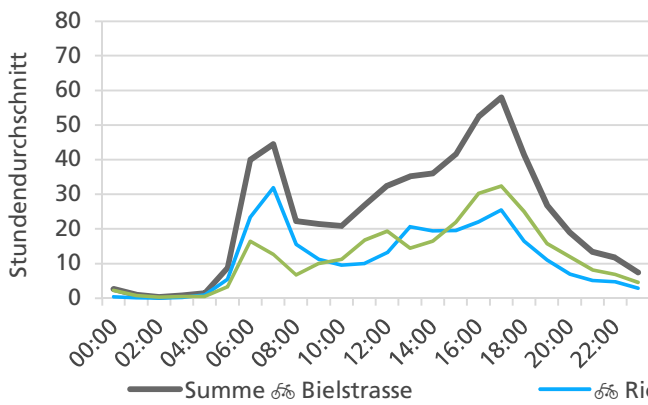

keine

Monatsbericht Mai 2020 – Zählstelle 004 Bellach Bielstrasse

Beschrieb und Situationsplan

Landeskoordinaten: 2'605'875 / 1'229'051

Tagesganglinie werktags (Mo-Fr)

Tagesganglinie Wochenende (Sa-So)

	Summe	Durchschnitt werktags	Durchschnitt Wochenende	Spitzentag
Jahr 2020	14'377	500 pro Tag	388 pro Tag	713
verglichen mit Vorjahr	+18.9 %	+11.8 %	+43.5 %	am Mittwoch, 20.05.2020

Tageswerte

Bemerkungen

keine

Monatsbericht Juni 2020 – Zählstelle 004 Bellach Bielstrasse

Beschrieb und Situationsplan

Landeskoordinaten: 2'605'875 / 1'229'051

Tagesganglinie werktags (Mo-Fr)

Tagesganglinie Wochenende (Sa-So)

	Summe	Durchschnitt werktags	Durchschnitt Wochenende	Spitzentag
Jahr 2020	15'145 f	567 f pro Tag	334 f pro Tag	840 f
verglichen mit Vorjahr	-5.1 % \downarrow	-3.6 % \downarrow	-11.3 % \downarrow	am Mittwoch, 24.06.2020