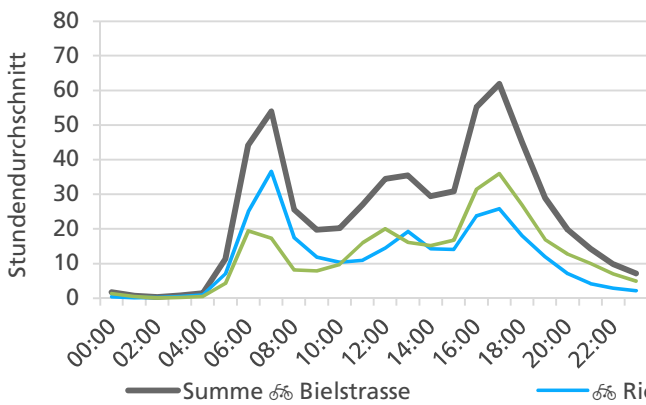

	Summe	Durchschnitt werktags	Durchschnitt Wochenende	Spitzentag
Jahr 2020	16'901 ☺	625 ☺ pro Tag	377 ☺ pro Tag	777 ☺
verglichen mit Vorjahr	+11.4 % ↑	+16.9 % ↑	-4.2 % ↓	am Dienstag, 11.08.2020

Tageswerte

Bemerkungen

keine

Monatsbericht September 2020 – Zählstelle 004 Bellach Bielstrasse

Beschrieb und Situationsplan

Landeskoordinaten: 2'605'875 / 1'229'051

Tagesganglinie werktags (Mo-Fr)

Tagesganglinie Wochenende (Sa-So)

	Summe	Durchschnitt werktags	Durchschnitt Wochenende	Spitzentag
Jahr 2020	15'525 ☺	580 ☺ pro Tag	344 ☺ pro Tag	720 ☺
verglichen mit Vorjahr	+7.9 % ↑	+12.1 % ↑	-8.2 % ↓	am Montag, 14.09.2020

Tageswerte

Bemerkungen