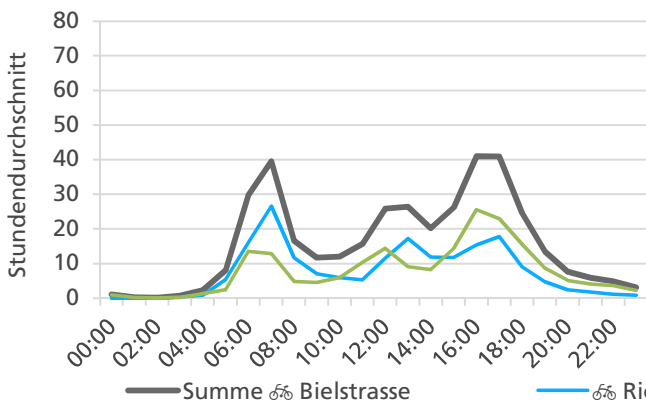

Monatsbericht November 2020 – Zählstelle 004 Bellach Bielstrasse

Beschrieb und Situationsplan

Landeskoordinaten: 2'605'875 / 1'229'051

Tagesganglinie werktags (Mo-Fr)

Tagesganglinie Wochenende (Sa-So)

	Summe	Durchschnitt werktags	Durchschnitt Wochenende	Spitzentag
Jahr 2020	9'646	378 pro Tag	189 pro Tag	484
verglichen mit Vorjahr	+17.1 %	+16.2%	+21.3 %	am Montag, 02.11.2020

Tageswerte

Bemerkungen

keine

Monatsbericht Dezember 2020 – Zählstelle 004 Bellach Bielstrasse

Beschrieb und Situationsplan

Landeskoordinaten: 2'605'875 / 1'229'051

Tagesganglinie werktags (Mo-Fr)

Tagesganglinie Wochenende (Sa-So)