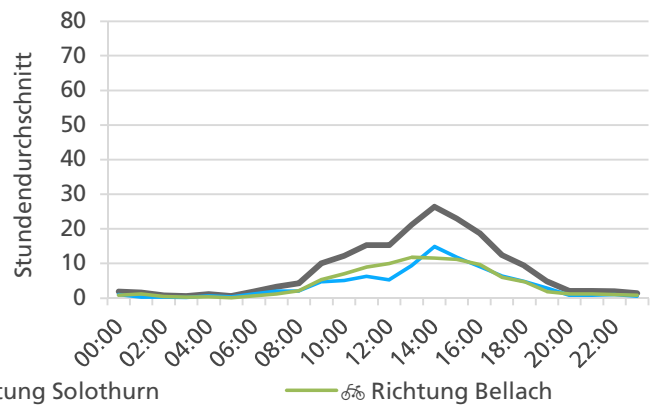

	Summe	Durchschnitt werktags	Durchschnitt Wochenende	Spitzentag
Jahr 2020	6'451	239 pro Tag	186 pro Tag	424
verglichen mit Vorjahr	-12.0 %	-19.3 %	+18.2 %	am Montag, 24.02.2020

Tageswerte

Bemerkungen

keine

Monatsbericht März 2020 – Zählstelle 004 Bellach Bielstrasse

Beschrieb und Situationsplan

Landeskoordinaten: 2'605'875 / 1'229'051

Tagesganglinie werktags (Mo-Fr)

Tagesganglinie Wochenende (Sa-So)

	Summe	Durchschnitt werktags	Durchschnitt Wochenende	Spitzentag
Jahr 2020	8'271	297 pro Tag	193 pro Tag	440
verglichen mit Vorjahr	-15.2 %	-12.9 %	-22.9 %	am Montag, 16.03.2020

Tageswerte

Bemerkungen

keine

Monatsbericht April 2020 – Zählstelle 004 Bellach Bielstrasse

Beschrieb und Situationsplan

Landeskoordinaten: 2'605'875 / 1'229'051

Tagesganglinie werktags (Mo-Fr)

Tagesganglinie Wochenende (Sa-So)

	Summe	Durchschnitt werktags	Durchschnitt Wochenende	Spitzentag
Jahr 2020	11'799	399 pro Tag	378 pro Tag	549
verglichen mit Vorjahr	+14.5 %	-2.1 %	+76.8 %	am Donnerstag, 23.04.2020

Tageswerte

Bemerkungen