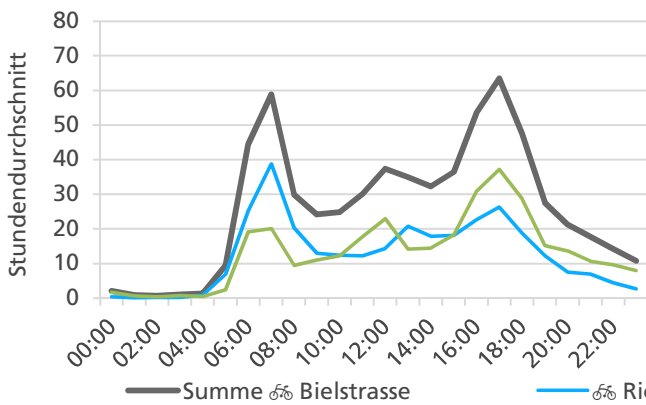

	Summe	Durchschnitt werktags	Durchschnitt Wochenende	Spitzentag
Jahr 2020	17'111 ☹️	585 ☹️ pro Tag	456 ☹️ pro Tag	752 ☹️
verglichen mit Vorjahr	+15.0 % ↗	+8.6 % ↗	+47.2 % ↗	am Mittwoch, 08.07.2020

Tageswerte

Bemerkungen

keine

Monatsbericht August 2020 – Zählstelle 004 Bellach Bielstrasse

Beschrieb und Situationsplan

Landeskoordinaten: 2'605'875 / 1'229'051

Tagesganglinie werktags (Mo-Fr)

Tagesganglinie Wochenende (Sa-So)

	Summe	Durchschnitt werktags	Durchschnitt Wochenende	Spitzentag
Jahr 2020	16'901 ☺	625 ☺ pro Tag	377 ☺ pro Tag	777 ☺
verglichen mit Vorjahr	+11.4 % ↑	+16.9 % ↑	-4.2 % ↓	am Dienstag, 11.08.2020

Tageswerte