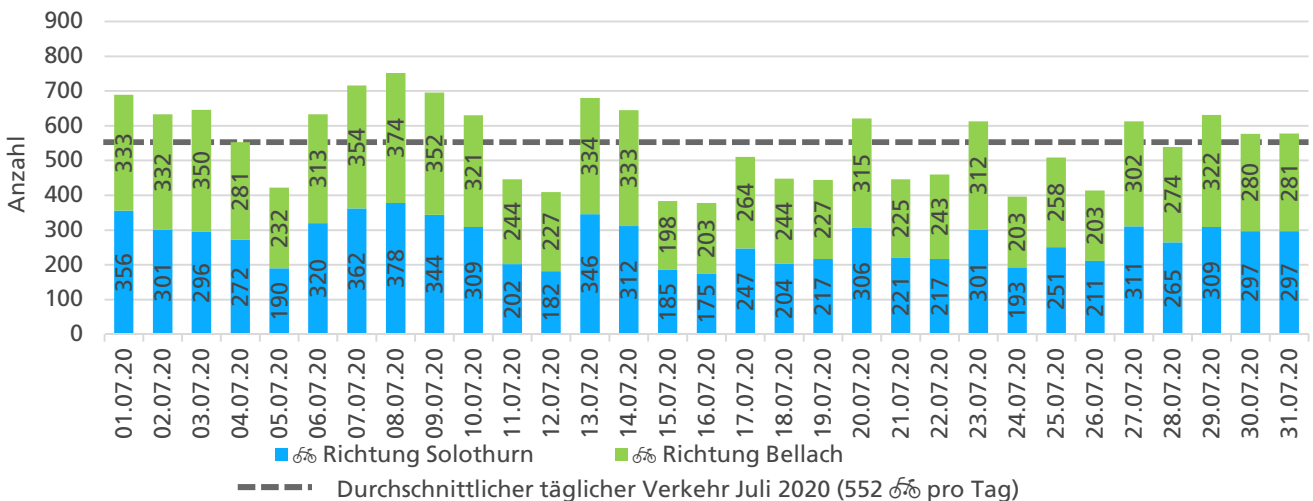

	Summe	Durchschnitt werktags	Durchschnitt Wochenende	Spitzentag
Jahr 2020	15'145 f	567 f pro Tag	334 f pro Tag	840 f
verglichen mit Vorjahr	-5.1 % \downarrow	-3.6 % \downarrow	-11.3 % \downarrow	am Mittwoch, 24.06.2020

Tageswerte

Bemerkungen

keine

Monatsbericht Juli 2020 – Zählstelle 004 Bellach Bielstrasse

Beschrieb und Situationsplan

Landeskoordinaten: 2'605'875 / 1'229'051

Tagesganglinie werktags (Mo-Fr)

Tagesganglinie Wochenende (Sa-So)

	Summe	Durchschnitt werktags	Durchschnitt Wochenende	Spitzentag
Jahr 2020	17'111 ☹️	585 ☹️ pro Tag	456 ☹️ pro Tag	752 ☹️
verglichen mit Vorjahr	+15.0 % ↗	+8.6 % ↗	+47.2 % ↗	am Mittwoch, 08.07.2020

Tageswerte