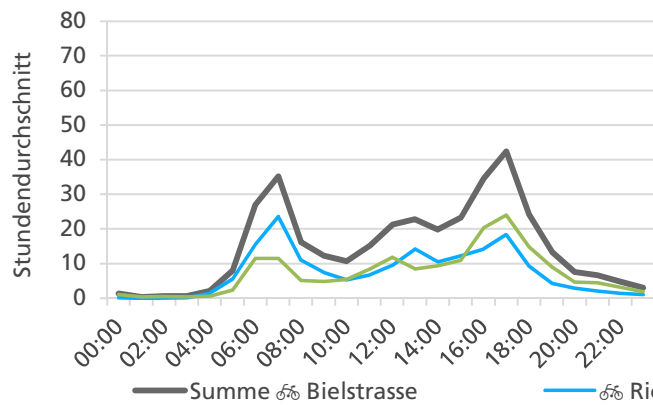

	Summe	Durchschnitt werktags	Durchschnitt Wochenende	Spitzentag
Jahr 2020	15'525 ☺	580 ☺ pro Tag	344 ☺ pro Tag	720 ☺
verglichen mit Vorjahr	+7.9 % ↑	+12.1 % ↑	-8.2 % ↓	am Montag, 14.09.2020

Tageswerte

Bemerkungen

keine

Monatsbericht Oktober 2020 – Zählstelle 004 Bellach Bielstrasse

Beschrieb und Situationsplan

Landeskoordinaten: 2'605'875 / 1'229'051

Tagesganglinie werktags (Mo-Fr)

Tagesganglinie Wochenende (Sa-So)