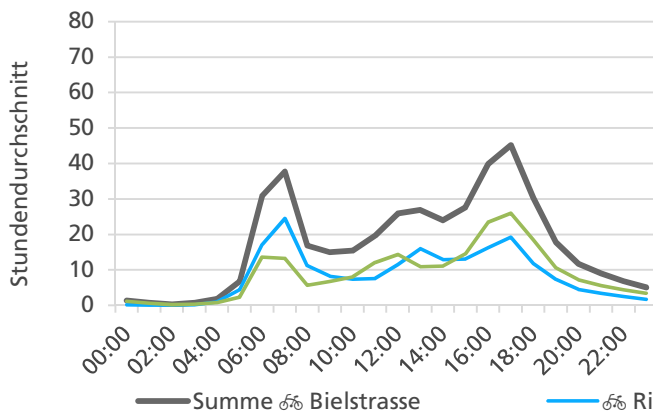

Durchschnittlicher täglicher Veloverkehr und Vergleich mit Vorjahr

Bemerkungen

Liegen keine kompletten Jahresdatensätze vor, ist ein Vergleich mit anderen Zählstellen nicht sinnvoll. Dies ist für die Zählstellen Olten Ruttigerweg (Messungen erst ab November 2020) bzw. Biberist Engestr. und Olten Gösgerstr. (fehlerhafte bzw. unvollständige Zählungen über längeren Zeitraum) der Fall. Diese Zählstellen sind deshalb nicht in den Grafiken abgebildet.

Ein Teil der Zählstellen wurde 2019 nur temporär eingesetzt. Hier liegen nur DTV-Werte 2020 vor, welche nicht mit dem Jahr 2019 vergleichbar sind.

Jahresbericht 2020 – Zählstelle 004 Bellach Bielstrasse

Beschrieb und Situationsplan

Landeskoordinaten: 2'605'875 / 1'229'051

Tagesganglinie werktags (Mo-Fr)

Tagesganglinie Wochenende (Sa-So)

	Summe	Durchschnitt werktags	Durchschnitt Wochenende	Spitzentag
Jahr 2020	138'333 🚲	418 🚲 pro Tag	278 🚲 pro Tag	840 🚲
verglichen mit Vorjahr	+7.5 % ↗	+5.8 % ↗	-14.5 % ↗	am Mittwoch, 24.06.2020