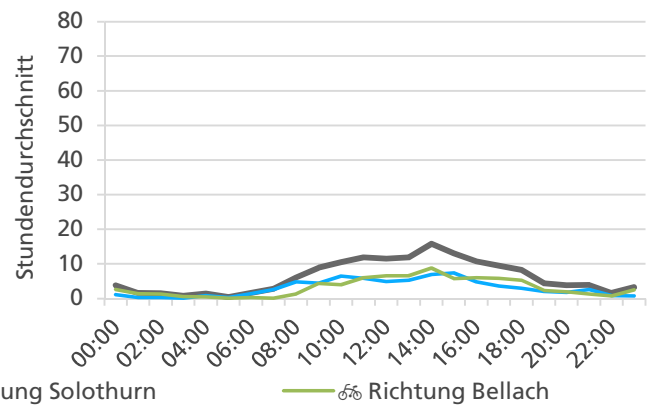

Beschrieb und Situationsplan

Landeskoordinaten: 2'605'875 / 1'229'051

Tagesganglinie werktags (Mo-Fr)

Tagesganglinie Wochenende (Sa-So)

	Summe	Durchschnitt werktags	Durchschnitt Wochenende	Spitzentag
Jahr 2020	138'333 🚲	418 🚲 pro Tag	278 🚲 pro Tag	840 🚲
verglichen mit Vorjahr	+7.5 % ↗	+5.8 % ↗	-14.5 % ↗	am Mittwoch, 24.06.2020

Jahresganglinie

Bemerkungen

keine

Monatsbericht Januar 2020 – Zählstelle 004 Bellach Bielstrasse

Beschrieb und Situationsplan

Landeskoordinaten: 2'605'875 / 1'229'051

Tagesganglinie werktags (Mo-Fr)

Tagesganglinie Wochenende (Sa-So)

	Summe	Durchschnitt werktags	Durchschnitt Wochenende	Spitzentag
Jahr 2020	7'316	266 pro Tag	149 pro Tag	350
verglichen mit Vorjahr	+40.9 %	+36.4 %	+69.4 %	am Donnerstag, 16.01.2020

Tageswerte

Bemerkungen