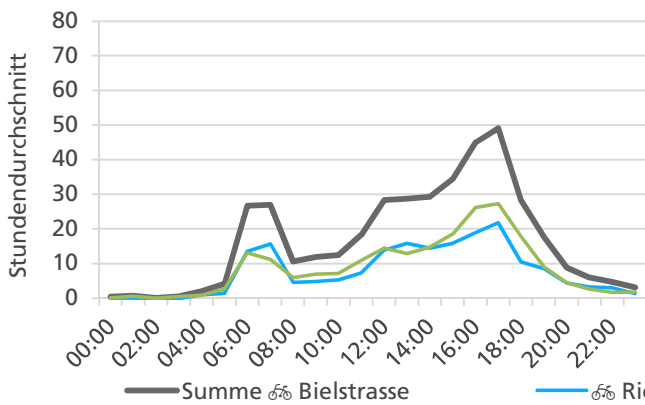

Monatsbericht März 2020 – Zählstelle 004 Bellach Bielstrasse

Beschrieb und Situationsplan

Landeskoordinaten: 2'605'875 / 1'229'051

Tagesganglinie werktags (Mo-Fr)

Tagesganglinie Wochenende (Sa-So)

	Summe	Durchschnitt werktags	Durchschnitt Wochenende	Spitzentag
Jahr 2020	8'271	297 pro Tag	193 pro Tag	440
verglichen mit Vorjahr	-15.2 %	-12.9 %	-22.9 %	am Montag, 16.03.2020

Tageswerte

Bemerkungen

keine

Monatsbericht April 2020 – Zählstelle 004 Bellach Bielstrasse

Beschrieb und Situationsplan

Landeskoordinaten: 2'605'875 / 1'229'051

Tagesganglinie werktags (Mo-Fr)

Tagesganglinie Wochenende (Sa-So)

	Summe	Durchschnitt werktags	Durchschnitt Wochenende	Spitzentag
Jahr 2020	11'799	399 pro Tag	378 pro Tag	549
verglichen mit Vorjahr	+14.5 %	-2.1 %	+76.8 %	am Donnerstag, 23.04.2020

Tageswerte

Bemerkungen