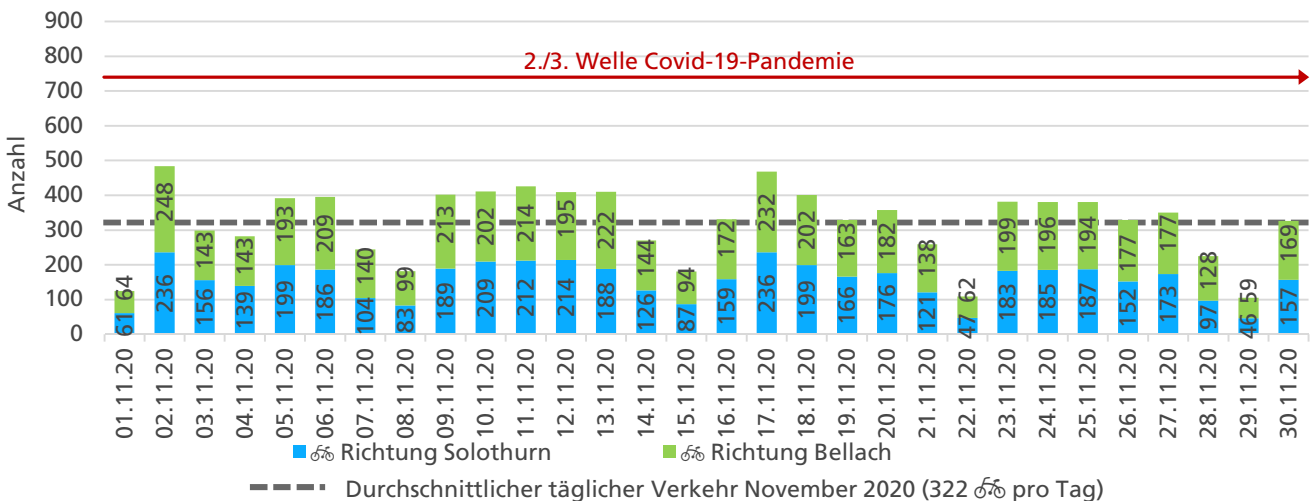

	Summe	Durchschnitt werktags	Durchschnitt Wochenende	Spitzentag
Jahr 2020	9'803	353 pro Tag	226 pro Tag	490
verglichen mit Vorjahr	+1.8 %	-1.9%	+19.0 %	am Mittwoch, 21.10.2020

Tageswerte

Bemerkungen

keine

Monatsbericht November 2020 – Zählstelle 004 Bellach Bielstrasse

Beschrieb und Situationsplan

Landeskoordinaten: 2'605'875 / 1'229'051

Tagesganglinie werktags (Mo-Fr)

Tagesganglinie Wochenende (Sa-So)

	Summe	Durchschnitt werktags	Durchschnitt Wochenende	Spitzentag
Jahr 2020	9'646	378 pro Tag	189 pro Tag	484
verglichen mit Vorjahr	+17.1 %	+16.2%	+21.3 %	am Montag, 02.11.2020

Tageswerte

Bemerkungen

keine

Monatsbericht Dezember 2020 – Zählstelle 004 Bellach Bielstrasse

Beschrieb und Situationsplan

Landeskoordinaten: 2'605'875 / 1'229'051

Tagesganglinie werktags (Mo-Fr)

Tagesganglinie Wochenende (Sa-So)