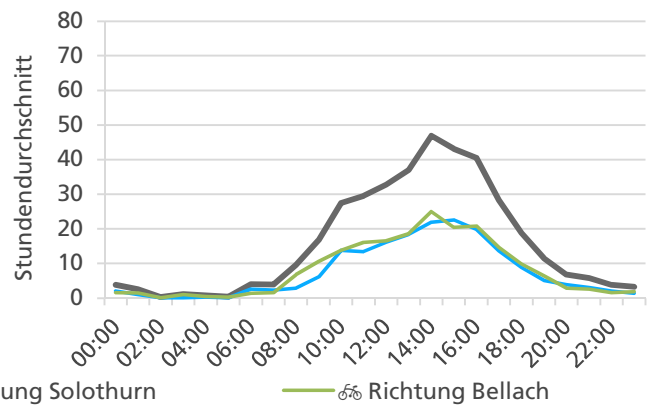

Monatsbericht März 2020 – Zählstelle 004 Bellach Bielstrasse

Beschrieb und Situationsplan

Landeskoordinaten: 2'605'875 / 1'229'051

Tagesganglinie werktags (Mo-Fr)

Tagesganglinie Wochenende (Sa-So)

	Summe	Durchschnitt werktags	Durchschnitt Wochenende	Spitzentag
Jahr 2020	8'271	297 pro Tag	193 pro Tag	440
verglichen mit Vorjahr	-15.2 %	-12.9 %	-22.9 %	am Montag, 16.03.2020

Tageswerte

Bemerkungen

keine

Monatsbericht April 2020 – Zählstelle 004 Bellach Bielstrasse

Beschrieb und Situationsplan

Landeskoordinaten: 2'605'875 / 1'229'051

Tagesganglinie werktags (Mo-Fr)

Tagesganglinie Wochenende (Sa-So)

	Summe	Durchschnitt werktags	Durchschnitt Wochenende	Spitzentag
Jahr 2020	11'799	399 pro Tag	378 pro Tag	549
verglichen mit Vorjahr	+14.5 %	-2.1 %	+76.8 %	am Donnerstag, 23.04.2020

Tageswerte

Bemerkungen