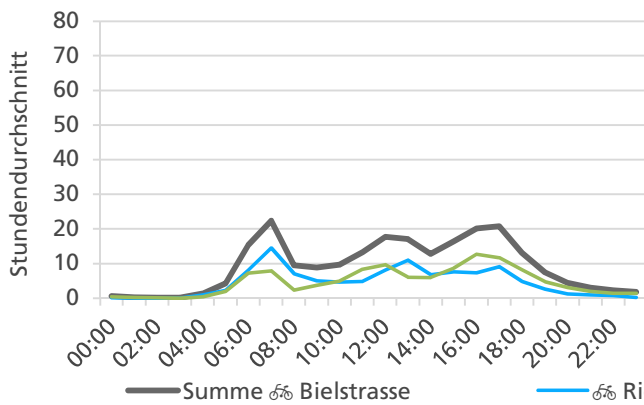

Monatsbericht November 2020 – Zählstelle 004 Bellach Bielstrasse

Beschrieb und Situationsplan

Landeskoordinaten: 2'605'875 / 1'229'051

Tagesganglinie werktags (Mo-Fr)

Tagesganglinie Wochenende (Sa-So)

	Summe	Durchschnitt werktags	Durchschnitt Wochenende	Spitzentag
Jahr 2020	9'646	378 pro Tag	189 pro Tag	484
verglichen mit Vorjahr	+17.1 %	+16.2%	+21.3 %	am Montag, 02.11.2020

Tageswerte

Bemerkungen

keine

Monatsbericht Dezember 2020 – Zählstelle 004 Bellach Bielstrasse

Beschrieb und Situationsplan

Landeskoordinaten: 2'605'875 / 1'229'051

Tagesganglinie werktags (Mo-Fr)

Tagesganglinie Wochenende (Sa-So)