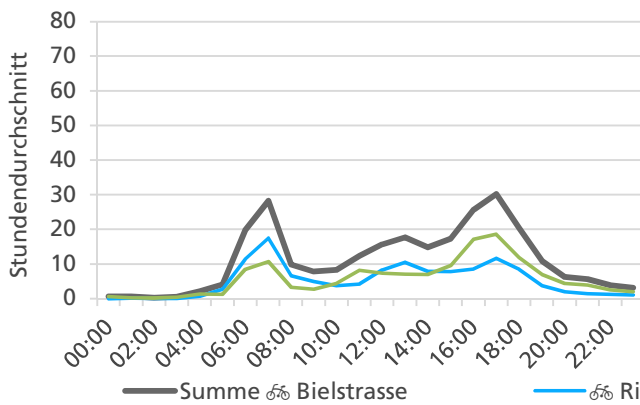

Beschrieb und Situationsplan

Landeskoordinaten: 2'605'875 / 1'229'051

Tagesganglinie werktags (Mo-Fr)

Tagesganglinie Wochenende (Sa-So)

	Summe	Durchschnitt werktags	Durchschnitt Wochenende	Spitzentag
Jahr 2020	138'333 🚲	418 🚲 pro Tag	278 🚲 pro Tag	840 🚲
verglichen mit Vorjahr	+7.5 % ↗	+5.8 % ↗	-14.5 % ↗	am Mittwoch, 24.06.2020

Jahresganglinie

Bemerkungen

keine

Monatsbericht Januar 2020 – Zählstelle 004 Bellach Bielstrasse

Beschrieb und Situationsplan

Landeskoordinaten: 2'605'875 / 1'229'051

Tagesganglinie werktags (Mo-Fr)

Tagesganglinie Wochenende (Sa-So)

	Summe	Durchschnitt werktags	Durchschnitt Wochenende	Spitzentag
Jahr 2020	7'316	266 pro Tag	149 pro Tag	350
verglichen mit Vorjahr	+40.9 %	+36.4 %	+69.4 %	am Donnerstag, 16.01.2020

Tageswerte

Bemerkungen