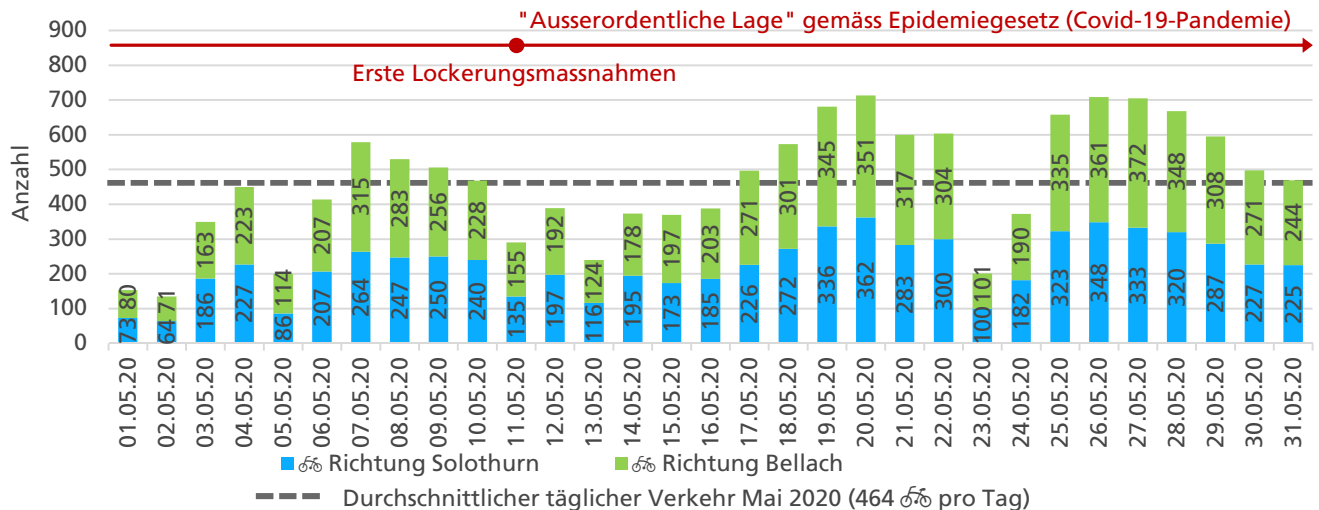

	Summe	Durchschnitt werktags	Durchschnitt Wochenende	Spitzentag
Jahr 2020	11'799	399 pro Tag	378 pro Tag	549
verglichen mit Vorjahr	+14.5 %	-2.1 %	+76.8 %	am Donnerstag, 23.04.2020

Tageswerte

Bemerkungen

keine

Monatsbericht Mai 2020 – Zählstelle 004 Bellach Bielstrasse

Beschrieb und Situationsplan

Landeskoordinaten: 2'605'875 / 1'229'051

Tagesganglinie werktags (Mo-Fr)

Tagesganglinie Wochenende (Sa-So)

	Summe	Durchschnitt werktags	Durchschnitt Wochenende	Spitzentag
Jahr 2020	14'377	500 pro Tag	388 pro Tag	713
verglichen mit Vorjahr	+18.9 %	+11.8 %	+43.5 %	am Mittwoch, 20.05.2020

Tageswerte

Bemerkungen

keine

Monatsbericht Juni 2020 – Zählstelle 004 Bellach Bielstrasse

Beschrieb und Situationsplan

Landeskoordinaten: 2'605'875 / 1'229'051

Tagesganglinie werktags (Mo-Fr)

Tagesganglinie Wochenende (Sa-So)