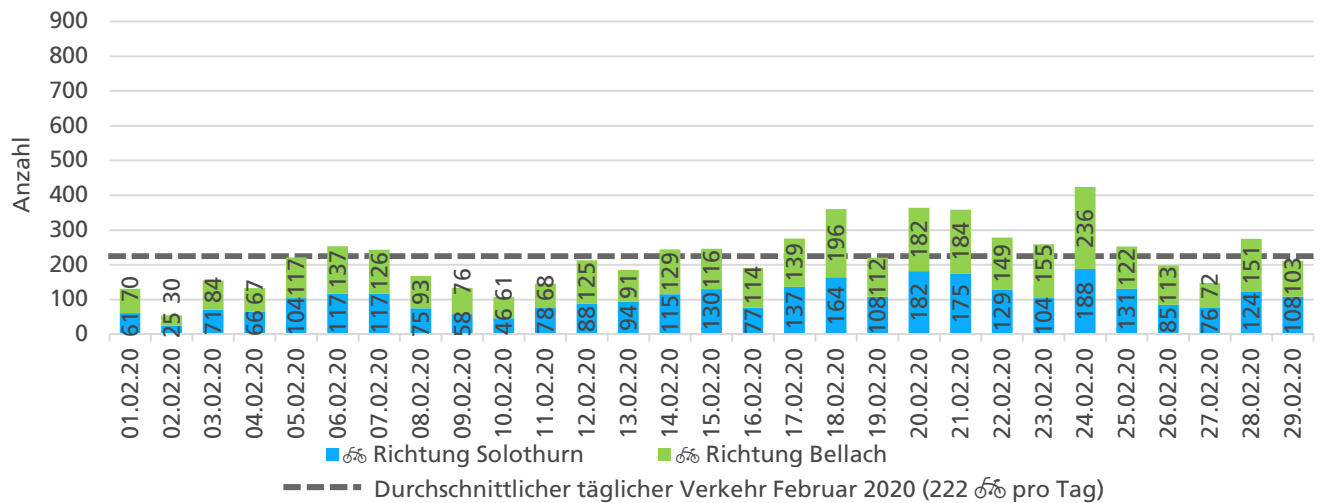

	Summe	Durchschnitt werktags	Durchschnitt Wochenende	Spitzentag
Jahr 2020	7'316	266 pro Tag	149 pro Tag	350
verglichen mit Vorjahr	+40.9 %	+36.4 %	+69.4 %	am Donnerstag, 16.01.2020

Tageswerte

Bemerkungen

keine

Monatsbericht Februar 2020 – Zählstelle 004 Bellach Bielstrasse

Beschrieb und Situationsplan Landeskoordinaten: 2'605'875 / 1'229'051

Tagesganglinie werktags (Mo-Fr) Tagesganglinie Wochenende (Sa-So)

	Summe	Durchschnitt werktags	Durchschnitt Wochenende	Spitzentag
Jahr 2020	6'451	239 pro Tag	186 pro Tag	424
verglichen mit Vorjahr	-12.0 %	-19.3 %	+18.2 %	am Montag, 24.02.2020

Tageswerte

Bemerkungen

keine

Monatsbericht März 2020 – Zählstelle 004 Bellach Bielstrasse

Beschrieb und Situationsplan

Landeskoordinaten: 2'605'875 / 1'229'051

Tagesganglinie werktags (Mo-Fr)

Tagesganglinie Wochenende (Sa-So)

	Summe	Durchschnitt werktags	Durchschnitt Wochenende	Spitzentag
Jahr 2020	8'271	297 pro Tag	193 pro Tag	440
verglichen mit Vorjahr	-15.2 %	-12.9 %	-22.9 %	am Montag, 16.03.2020