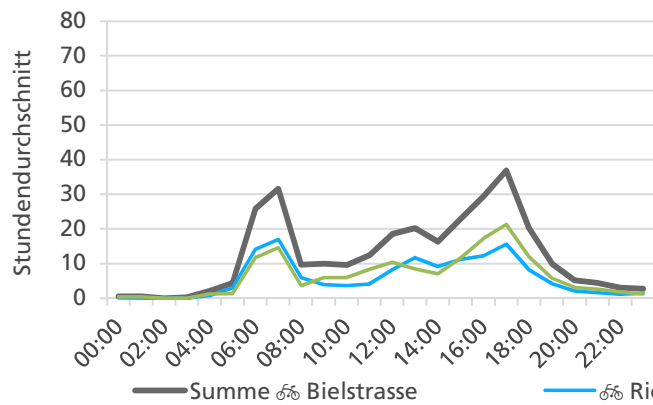

	Summe	Durchschnitt werktags	Durchschnitt Wochenende	Spitzentag
Jahr 2020	6'451	239 pro Tag	186 pro Tag	424
verglichen mit Vorjahr	-12.0 %	-19.3 %	+18.2 %	am Montag, 24.02.2020

Tageswerte

Bemerkungen

keine

Monatsbericht März 2020 – Zählstelle 004 Bellach Bielstrasse

Beschrieb und Situationsplan

Landeskoordinaten: 2'605'875 / 1'229'051

Tagesganglinie werktags (Mo-Fr)

Tagesganglinie Wochenende (Sa-So)

	Summe	Durchschnitt werktags	Durchschnitt Wochenende	Spitzentag
Jahr 2020	8'271	297 pro Tag	193 pro Tag	440
verglichen mit Vorjahr	-15.2 %	-12.9 %	-22.9 %	am Montag, 16.03.2020

Tageswerte

Bemerkungen

keine

Monatsbericht April 2020 – Zählstelle 004 Bellach Bielstrasse

Beschrieb und Situationsplan

Landeskoordinaten: 2'605'875 / 1'229'051

Tagesganglinie werktags (Mo-Fr)

Tagesganglinie Wochenende (Sa-So)