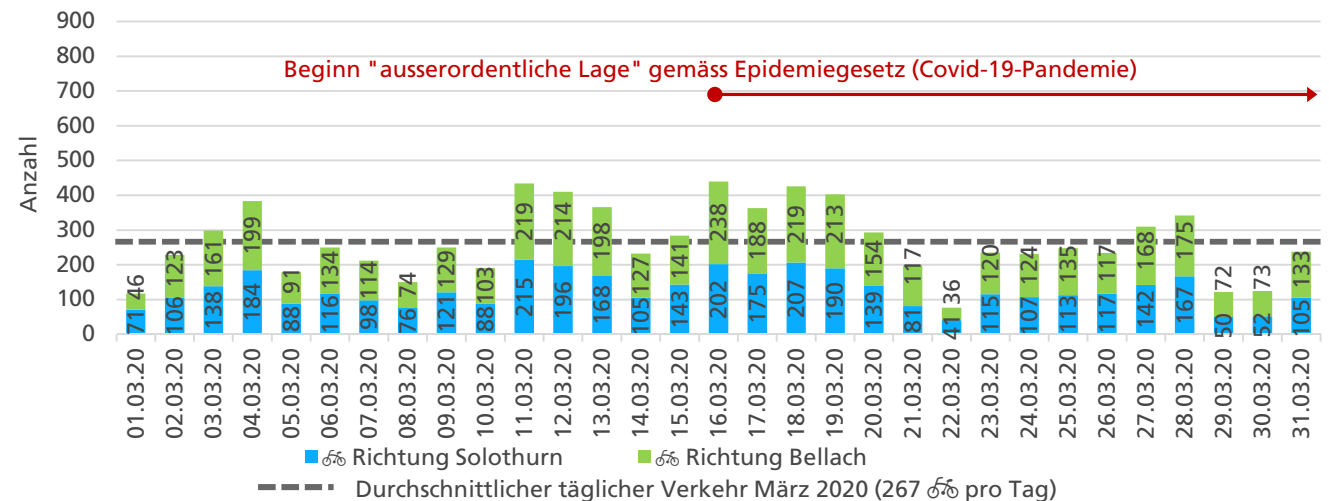

	Summe	Durchschnitt werktags	Durchschnitt Wochenende	Spitzentag
Jahr 2020	6'451	239 pro Tag	186 pro Tag	424
verglichen mit Vorjahr	-12.0 %	-19.3 %	+18.2 %	am Montag, 24.02.2020

Tageswerte

Bemerkungen

keine

Monatsbericht März 2020 – Zählstelle 004 Bellach Bielstrasse

Beschrieb und Situationsplan

Landeskoordinaten: 2'605'875 / 1'229'051

Tagesganglinie werktags (Mo-Fr)

Tagesganglinie Wochenende (Sa-So)

	Summe	Durchschnitt werktags	Durchschnitt Wochenende	Spitzentag
Jahr 2020	8'271	297 pro Tag	193 pro Tag	440
verglichen mit Vorjahr	-15.2 %	-12.9 %	-22.9 %	am Montag, 16.03.2020

Tageswerte

Bemerkungen

keine

Monatsbericht April 2020 – Zählstelle 004 Bellach Bielstrasse

Beschrieb und Situationsplan

Landeskoordinaten: 2'605'875 / 1'229'051

Tagesganglinie werktags (Mo-Fr)

Tagesganglinie Wochenende (Sa-So)

	Summe	Durchschnitt werktags	Durchschnitt Wochenende	Spitzentag
Jahr 2020	11'799	399 pro Tag	378 pro Tag	549
verglichen mit Vorjahr	+14.5 %	-2.1 %	+76.8 %	am Donnerstag, 23.04.2020

Tageswerte

Bemerkungen