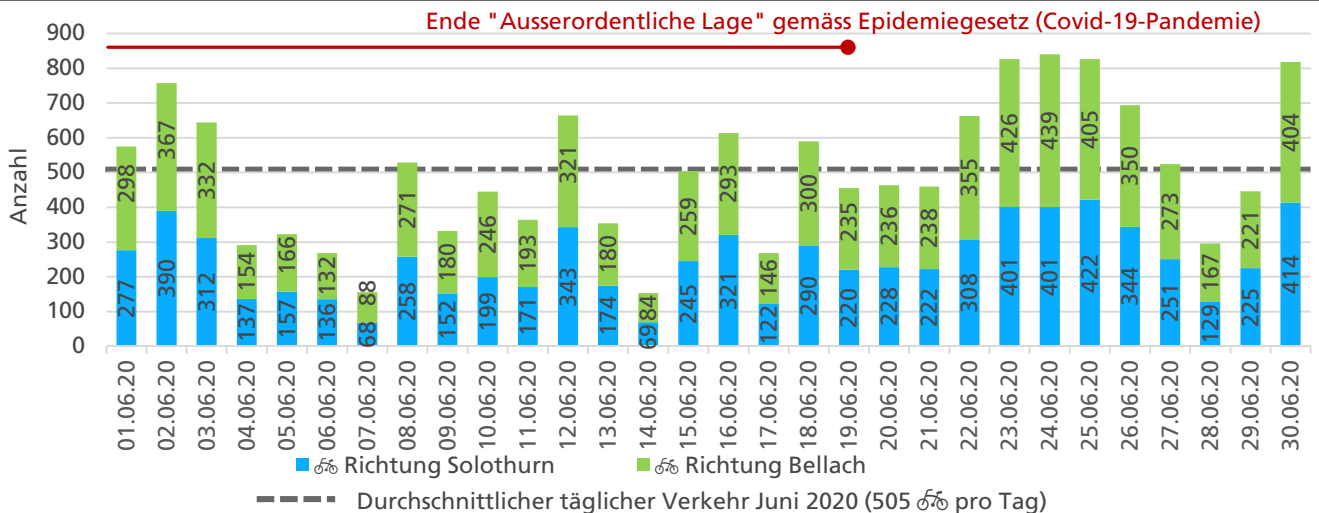

Tageswerte