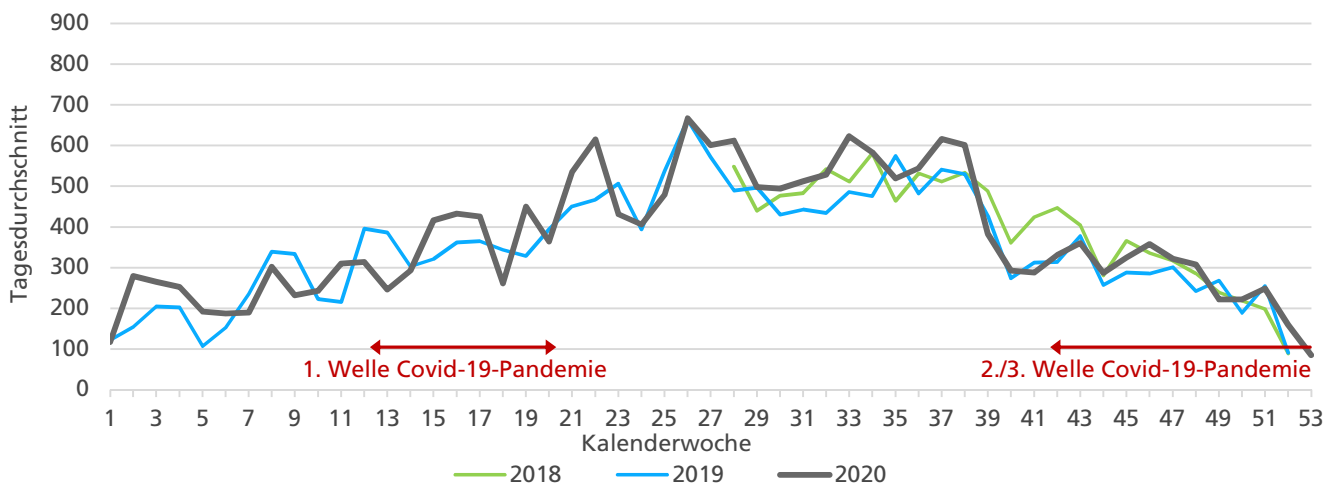

Ein Teil der Zählstellen wurde 2019 nur temporär eingesetzt. Hier liegen nur DTV-Werte 2020 vor, welche nicht mit dem Jahr 2019 vergleichbar sind.

Jahresbericht 2020 – Zählstelle 004 Bellach Bielstrasse

Beschrieb und Situationsplan

Landeskoordinaten: 2'605'875 / 1'229'051

Tagesganglinie werktags (Mo-Fr)

Tagesganglinie Wochenende (Sa-So)

	Summe	Durchschnitt werktags	Durchschnitt Wochenende	Spitzentag
Jahr 2020	138'333 🚲	418 🚲 pro Tag	278 🚲 pro Tag	840 🚲
verglichen mit Vorjahr	+7.5 % ↗	+5.8 % ↗	-14.5 % ↗	am Mittwoch, 24.06.2020

Jahresganglinie

Bemerkungen

keine

Monatsbericht Januar 2020 – Zählstelle 004 Bellach Bielstrasse

Beschrieb und Situationsplan

Landeskoordinaten: 2'605'875 / 1'229'051

Tagesganglinie werktags (Mo-Fr)

Tagesganglinie Wochenende (Sa-So)

	Summe	Durchschnitt werktags	Durchschnitt Wochenende	Spitzentag
Jahr 2020	7'316	266 pro Tag	149 pro Tag	350
verglichen mit Vorjahr	+40.9 %	+36.4 %	+69.4 %	am Donnerstag, 16.01.2020

Tageswerte

Bemerkungen