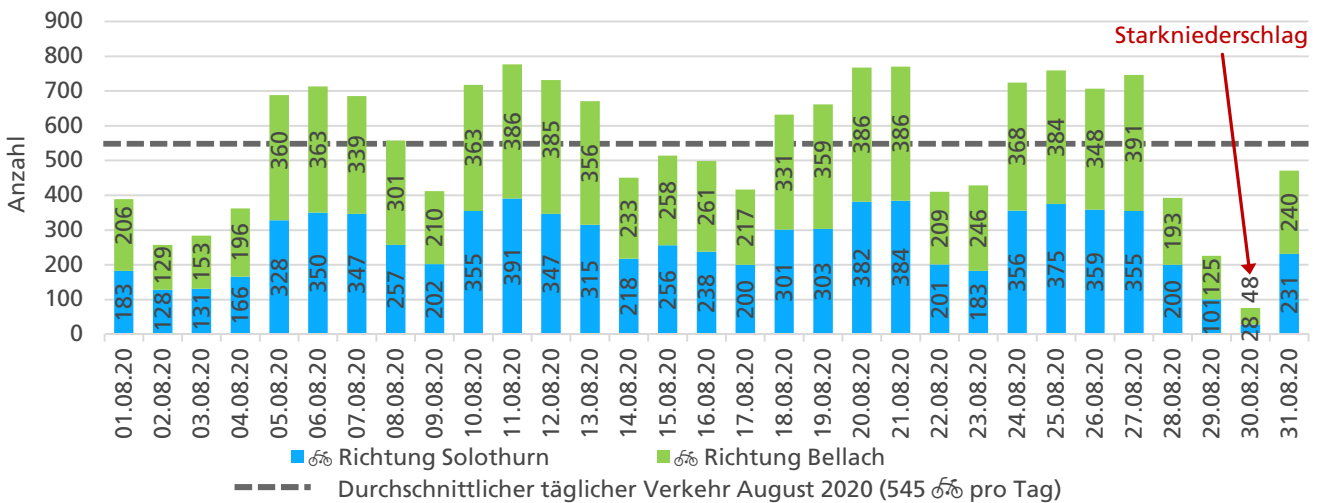

	Summe	Durchschnitt werktags	Durchschnitt Wochenende	Spitzentag
Jahr 2020	17'111 ☹️	585 ☹️ pro Tag	456 ☹️ pro Tag	752 ☹️
verglichen mit Vorjahr	+15.0 % ↗	+8.6 % ↗	+47.2 % ↗	am Mittwoch, 08.07.2020

Tageswerte

Bemerkungen

keine

Monatsbericht August 2020 – Zählstelle 004 Bellach Bielstrasse

Beschrieb und Situationsplan

Landeskoordinaten: 2'605'875 / 1'229'051

Tagesganglinie werktags (Mo-Fr)

Tagesganglinie Wochenende (Sa-So)

	Summe	Durchschnitt werktags	Durchschnitt Wochenende	Spitzentag
Jahr 2020	16'901 ☺	625 ☺ pro Tag	377 ☺ pro Tag	777 ☺
verglichen mit Vorjahr	+11.4 % ↑	+16.9 % ↑	-4.2 % ↓	am Dienstag, 11.08.2020

Tageswerte