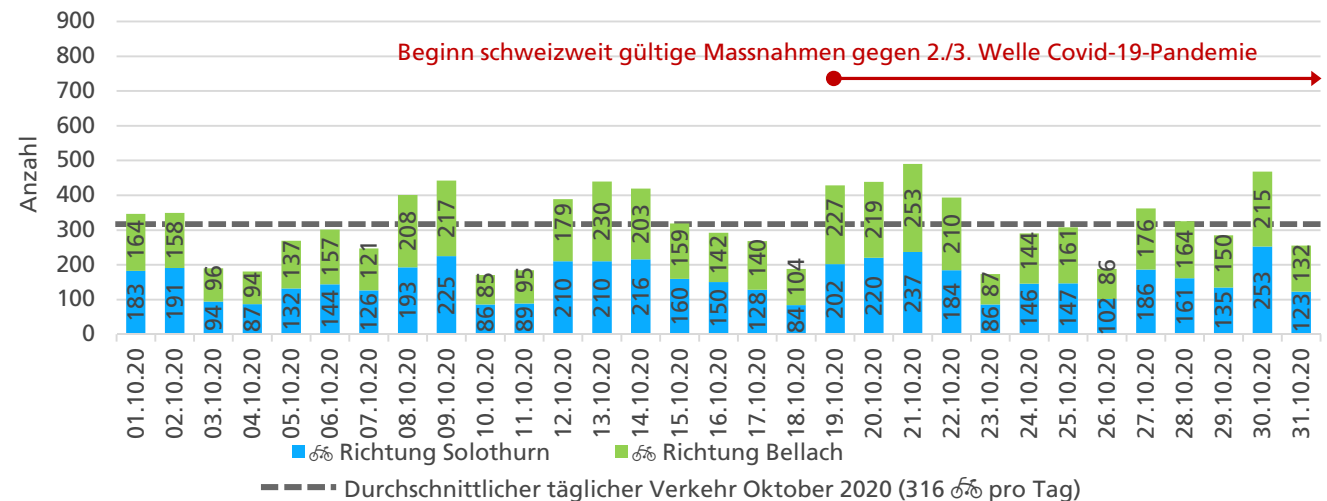

	Summe	Durchschnitt werktags	Durchschnitt Wochenende	Spitzentag
Jahr 2020	15'525 ☺	580 ☺ pro Tag	344 ☺ pro Tag	720 ☺
verglichen mit Vorjahr	+7.9 % ↑	+12.1 % ↑	-8.2 % ↓	am Montag, 14.09.2020

Tageswerte

Bemerkungen

keine

Monatsbericht Oktober 2020 – Zählstelle 004 Bellach Bielstrasse

Beschrieb und Situationsplan

Landeskoordinaten: 2'605'875 / 1'229'051

Tagesganglinie werktags (Mo-Fr)

Tagesganglinie Wochenende (Sa-So)

	Summe	Durchschnitt werktags	Durchschnitt Wochenende	Spitzentag
Jahr 2020	9'803	353 pro Tag	226 pro Tag	490
verglichen mit Vorjahr	+1.8 %	-1.9%	+19.0 %	am Mittwoch, 21.10.2020

Tageswerte

Bemerkungen

keine