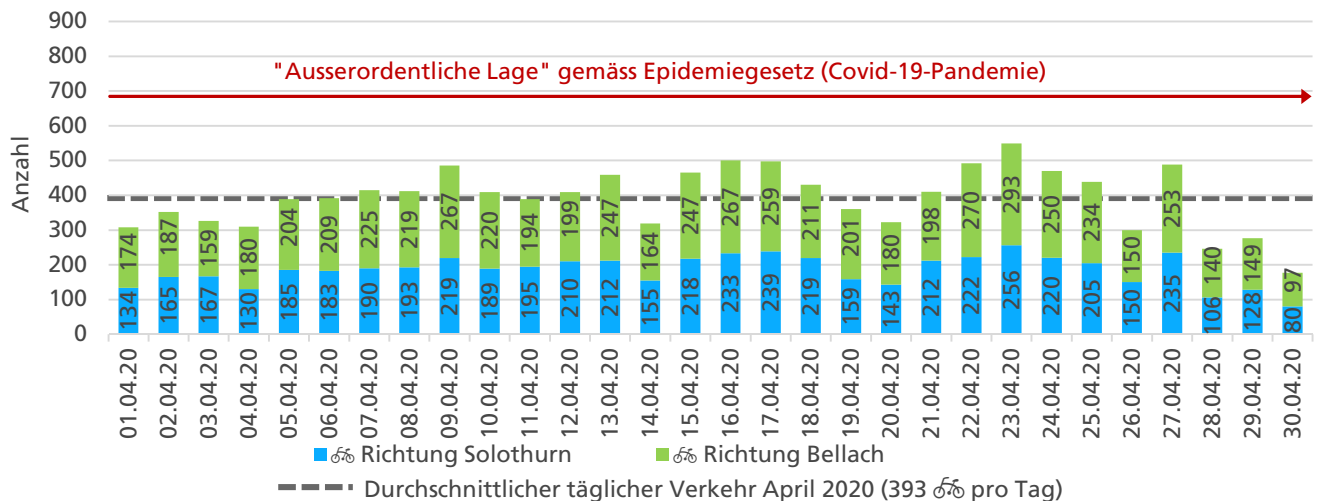

	Summe	Durchschnitt werktags	Durchschnitt Wochenende	Spitzentag
Jahr 2020	6'451	239 pro Tag	186 pro Tag	424
verglichen mit Vorjahr	-12.0 %	-19.3 %	+18.2 %	am Montag, 24.02.2020

Tageswerte

Bemerkungen

keine

Monatsbericht März 2020 – Zählstelle 004 Bellach Bielstrasse

Beschrieb und Situationsplan

Landeskoordinaten: 2'605'875 / 1'229'051

Tagesganglinie werktags (Mo-Fr)

Tagesganglinie Wochenende (Sa-So)

	Summe	Durchschnitt werktags	Durchschnitt Wochenende	Spitzentag
Jahr 2020	8'271	297 pro Tag	193 pro Tag	440
verglichen mit Vorjahr	-15.2 %	-12.9 %	-22.9 %	am Montag, 16.03.2020

Tageswerte

Bemerkungen

keine

Monatsbericht April 2020 – Zählstelle 004 Bellach Bielstrasse

Beschrieb und Situationsplan

Landeskoordinaten: 2'605'875 / 1'229'051

Tagesganglinie werktags (Mo-Fr)

Tagesganglinie Wochenende (Sa-So)

	Summe	Durchschnitt werktags	Durchschnitt Wochenende	Spitzentag
Jahr 2020	11'799	399 pro Tag	378 pro Tag	549
verglichen mit Vorjahr	+14.5 %	-2.1 %	+76.8 %	am Donnerstag, 23.04.2020

Tageswerte

Bemerkungen