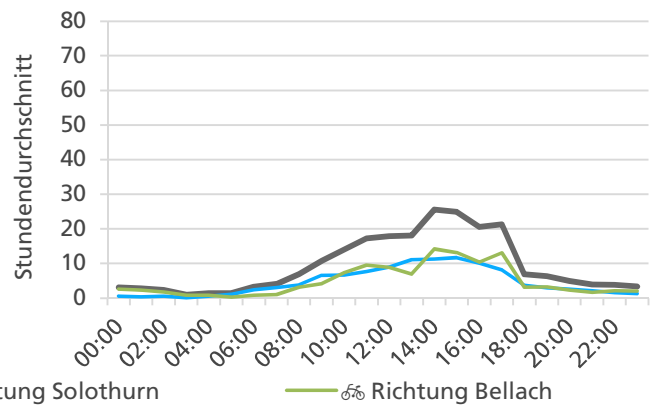

keine

Monatsbericht Oktober 2020 – Zählstelle 004 Bellach Bielstrasse

Beschrieb und Situationsplan

Landeskoordinaten: 2'605'875 / 1'229'051

Tagesganglinie werktags (Mo-Fr)

Tagesganglinie Wochenende (Sa-So)

Monatsbericht November 2020 – Zählstelle 004 Bellach Bielstrasse

Beschrieb und Situationsplan

Landeskoordinaten: 2'605'875 / 1'229'051

Tagesganglinie werktags (Mo-Fr)

Tagesganglinie Wochenende (Sa-So)

	Summe	Durchschnitt werktags	Durchschnitt Wochenende	Spitzentag
Jahr 2020	9'646	378 pro Tag	189 pro Tag	484
verglichen mit Vorjahr	+17.1 %	+16.2%	+21.3 %	am Montag, 02.11.2020