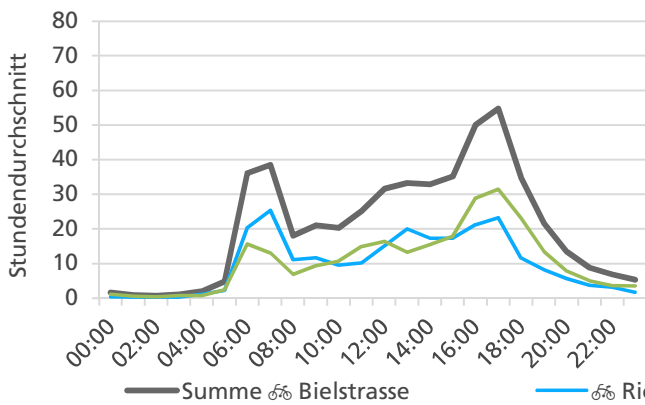

	Summe	Durchschnitt werktags	Durchschnitt Wochenende	Spitzentag
Jahr 2020	11'799	399 pro Tag	378 pro Tag	549
verglichen mit Vorjahr	+14.5 %	-2.1 %	+76.8 %	am Donnerstag, 23.04.2020

Tageswerte

Bemerkungen

keine

Monatsbericht Mai 2020 – Zählstelle 004 Bellach Bielstrasse

Beschrieb und Situationsplan

Landeskoordinaten: 2'605'875 / 1'229'051

Tagesganglinie werktags (Mo-Fr)

Tagesganglinie Wochenende (Sa-So)

	Summe	Durchschnitt werktags	Durchschnitt Wochenende	Spitzentag
Jahr 2020	14'377	500 pro Tag	388 pro Tag	713
verglichen mit Vorjahr	+18.9 %	+11.8 %	+43.5 %	am Mittwoch, 20.05.2020

Tageswerte

Bemerkungen

keine

Monatsbericht Juni 2020 – Zählstelle 004 Bellach Bielstrasse

Beschrieb und Situationsplan

Landeskoordinaten: 2'605'875 / 1'229'051

Tagesganglinie werktags (Mo-Fr)

Tagesganglinie Wochenende (Sa-So)

	Summe	Durchschnitt werktags	Durchschnitt Wochenende	Spitzentag
Jahr 2020	15'145 f	567 f pro Tag	334 f pro Tag	840 f
verglichen mit Vorjahr	-5.1 % \downarrow	-3.6 % \downarrow	-11.3 % \downarrow	am Mittwoch, 24.06.2020