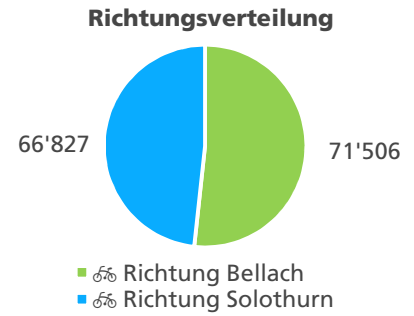

Jahresbericht 2020 – Zählstelle 004 Bellach Bielstrasse

Beschrieb und Situationsplan

Landeskoordinaten: 2'605'875 / 1'229'051