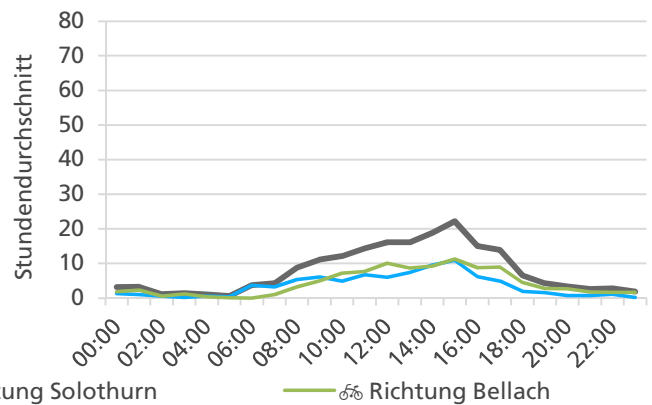

Monatsbericht November 2020 – Zählstelle 004 Bellach Bielstrasse

Beschrieb und Situationsplan

Landeskoordinaten: 2'605'875 / 1'229'051

Tagesganglinie werktags (Mo-Fr)

Tagesganglinie Wochenende (Sa-So)

	Summe	Durchschnitt werktags	Durchschnitt Wochenende	Spitzentag
Jahr 2020	9'646	378 pro Tag	189 pro Tag	484
verglichen mit Vorjahr	+17.1 %	+16.2%	+21.3 %	am Montag, 02.11.2020

Tageswerte

Bemerkungen

keine

Monatsbericht Dezember 2020 – Zählstelle 004 Bellach Bielstrasse

Beschrieb und Situationsplan

Landeskoordinaten: 2'605'875 / 1'229'051

Tagesganglinie werktags (Mo-Fr)

Tagesganglinie Wochenende (Sa-So)