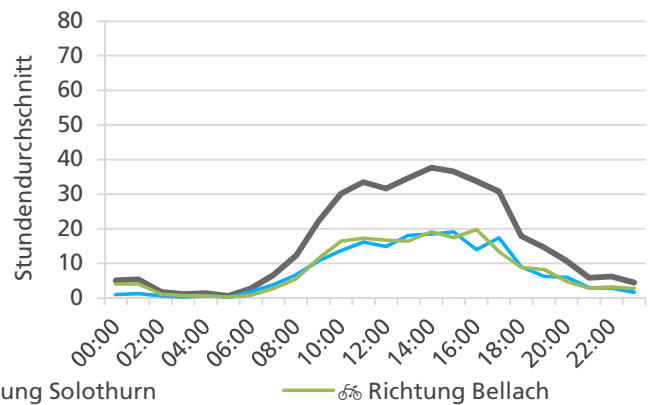

	Summe	Durchschnitt werktags	Durchschnitt Wochenende	Spitzentag
Jahr 2020	11'799	399 pro Tag	378 pro Tag	549
verglichen mit Vorjahr	+14.5 %	-2.1 %	+76.8 %	am Donnerstag, 23.04.2020

Tageswerte

Bemerkungen

keine

Monatsbericht Mai 2020 – Zählstelle 004 Bellach Bielstrasse

Beschrieb und Situationsplan

Landeskoordinaten: 2'605'875 / 1'229'051

Tagesganglinie werktags (Mo-Fr)

Tagesganglinie Wochenende (Sa-So)

	Summe	Durchschnitt werktags	Durchschnitt Wochenende	Spitzentag
Jahr 2020	14'377	500 pro Tag	388 pro Tag	713
verglichen mit Vorjahr	+18.9 %	+11.8 %	+43.5 %	am Mittwoch, 20.05.2020

Tageswerte

Bemerkungen

keine

Monatsbericht Juni 2020 – Zählstelle 004 Bellach Bielstrasse

Beschrieb und Situationsplan

Landeskoordinaten: 2'605'875 / 1'229'051

Tagesganglinie werktags (Mo-Fr)

Tagesganglinie Wochenende (Sa-So)

	Summe	Durchschnitt werktags	Durchschnitt Wochenende	Spitzentag
Jahr 2020	15'145 f	567 f pro Tag	334 f pro Tag	840 f
verglichen mit Vorjahr	-5.1 % \downarrow	-3.6 % \downarrow	-11.3 % \downarrow	am Mittwoch, 24.06.2020