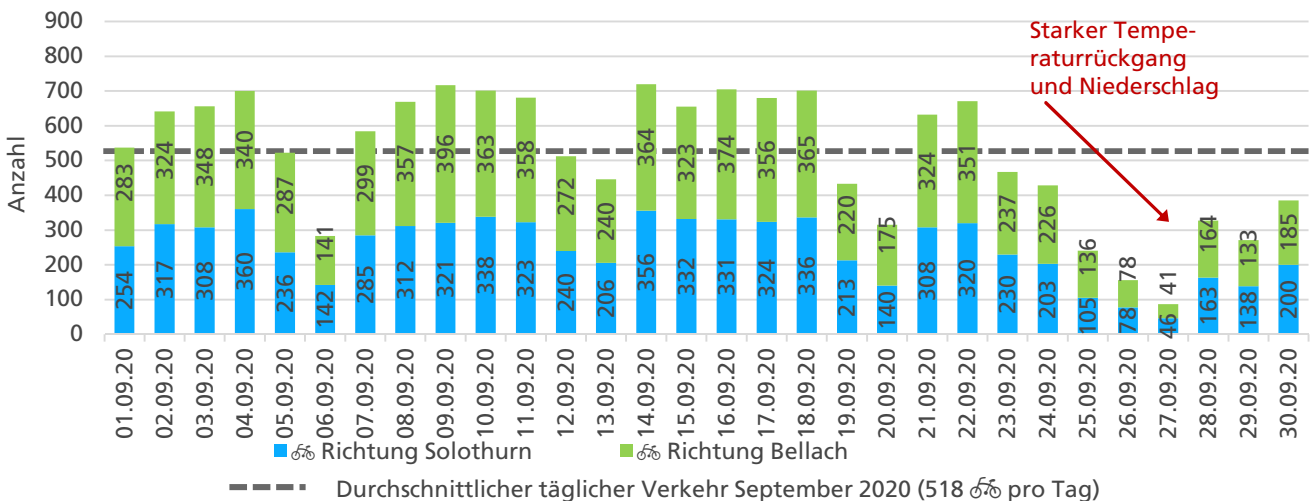

	Summe	Durchschnitt werktags	Durchschnitt Wochenende	Spitzentag
Jahr 2020	16'901 ☺	625 ☺ pro Tag	377 ☺ pro Tag	777 ☺
verglichen mit Vorjahr	+11.4 % ↑	+16.9 % ↑	-4.2 % ↓	am Dienstag, 11.08.2020

Tageswerte

Bemerkungen

keine

Monatsbericht September 2020 – Zählstelle 004 Bellach Bielstrasse

Beschrieb und Situationsplan

Landeskoordinaten: 2'605'875 / 1'229'051

Tagesganglinie werktags (Mo-Fr)

Tagesganglinie Wochenende (Sa-So)

	Summe	Durchschnitt werktags	Durchschnitt Wochenende	Spitzentag
Jahr 2020	15'525 ☺	580 ☺ pro Tag	344 ☺ pro Tag	720 ☺
verglichen mit Vorjahr	+7.9 % ↑	+12.1 % ↑	-8.2 % ↓	am Montag, 14.09.2020

Tageswerte

Bemerkungen