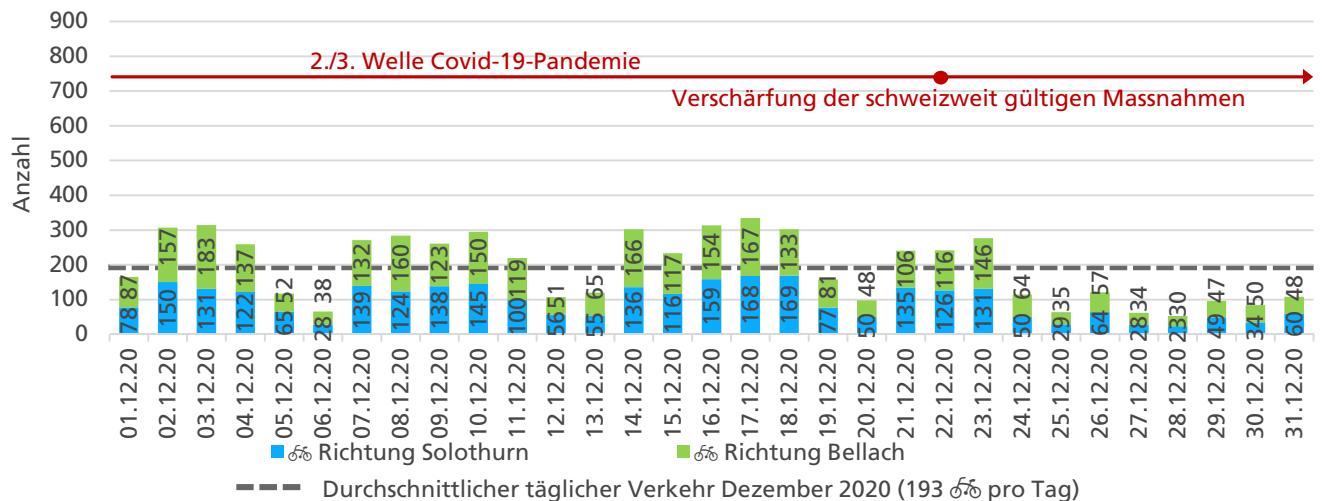

Monatsbericht November 2020 – Zählstelle 004 Bellach Bielstrasse

Beschrieb und Situationsplan

Landeskoordinaten: 2'605'875 / 1'229'051

Tagesganglinie werktags (Mo-Fr)

Tagesganglinie Wochenende (Sa-So)

	Summe	Durchschnitt werktags	Durchschnitt Wochenende	Spitzentag
Jahr 2020	9'646	378 pro Tag	189 pro Tag	484
verglichen mit Vorjahr	+17.1 %	+16.2%	+21.3 %	am Montag, 02.11.2020

Tageswerte

Bemerkungen

keine

Monatsbericht Dezember 2020 – Zählstelle 004 Bellach Bielstrasse

Beschrieb und Situationsplan

Landeskoordinaten: 2'605'875 / 1'229'051

Tagesganglinie werktags (Mo-Fr)

Tagesganglinie Wochenende (Sa-So)

	Summe	Durchschnitt werktags	Durchschnitt Wochenende	Spitzentag
Jahr 2020	5'988 ☞	223 ☞ pro Tag	106 ☞ pro Tag	335 ☞
verglichen mit Vorjahr	+5.1 % ↗	+8.0% ↗	-9.7 % ↘	am Donnerstag, 17.12.2020

Tageswerte