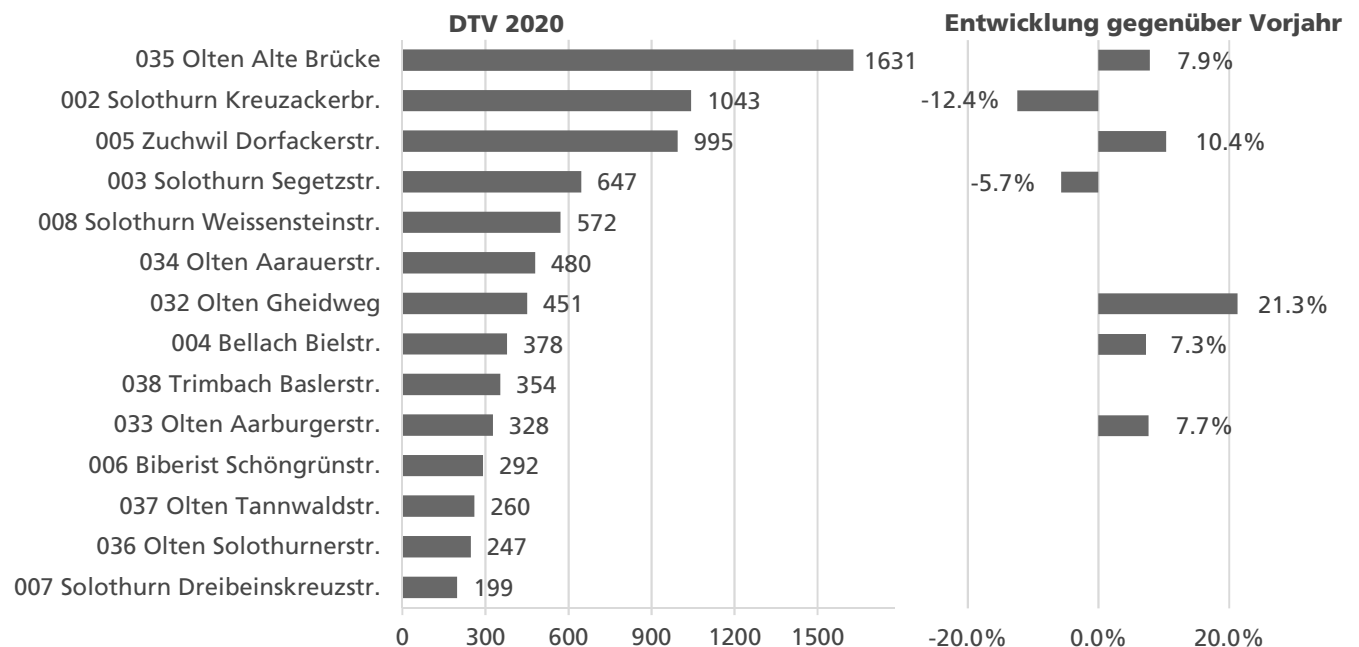

Durchschnittlicher täglicher Veloverkehr und Vergleich mit Vorjahr

Bemerkungen

Liegen keine kompletten Jahresdatensätze vor, ist ein Vergleich mit anderen Zählstellen nicht sinnvoll. Dies ist für die Zählstellen Olten Ruttigerweg (Messungen erst ab November 2020) bzw. Biberist Engestr. und Olten Gösgerstr. (fehlerhafte bzw. unvollständige Zählungen über längeren Zeitraum) der Fall. Diese Zählstellen sind deshalb nicht in den Grafiken abgebildet.

Ein Teil der Zählstellen wurde 2019 nur temporär eingesetzt. Hier liegen nur DTV-Werte 2020 vor, welche nicht mit dem Jahr 2019 vergleichbar sind.