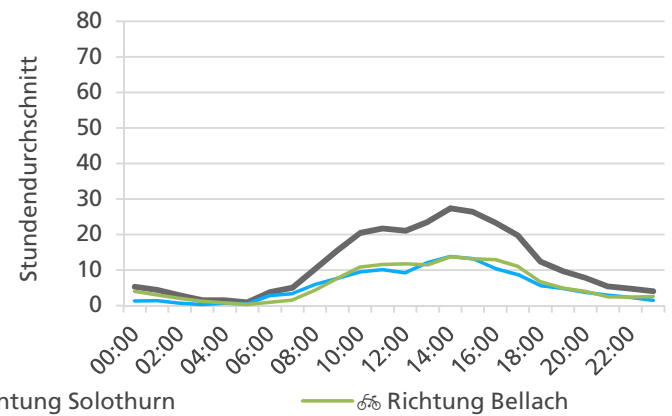

Durchschnittlicher täglicher Veloverkehr und Vergleich mit Vorjahr

Bemerkungen

Liegen keine kompletten Jahresdatensätze vor, ist ein Vergleich mit anderen Zählstellen nicht sinnvoll. Dies ist für die Zählstellen Olten Ruttigerweg (Messungen erst ab November 2020) bzw. Biberist Engestr. und Olten Gösgerstr. (fehlerhafte bzw. unvollständige Zählungen über längeren Zeitraum) der Fall. Diese Zählstellen sind deshalb nicht in den Grafiken abgebildet.

Ein Teil der Zählstellen wurde 2019 nur temporär eingesetzt. Hier liegen nur DTV-Werte 2020 vor, welche nicht mit dem Jahr 2019 vergleichbar sind.

Jahresbericht 2020 – Zählstelle 004 Bellach Bielstrasse

Beschrieb und Situationsplan

Landeskoordinaten: 2'605'875 / 1'229'051

Tagesganglinie werktags (Mo-Fr)

Tagesganglinie Wochenende (Sa-So)

	Summe	Durchschnitt werktags	Durchschnitt Wochenende	Spitzentag
Jahr 2020	138'333 🚲	418 🚲 pro Tag	278 🚲 pro Tag	840 🚲
verglichen mit Vorjahr	+7.5 % ↗	+5.8 % ↗	-14.5 % ↗	am Mittwoch, 24.06.2020