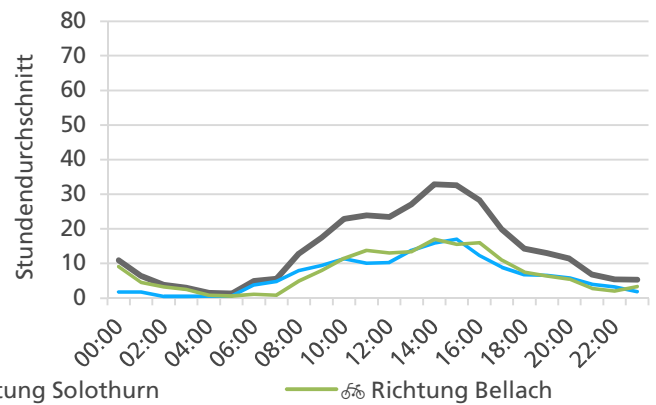

keine

Monatsbericht Mai 2020 – Zählstelle 004 Bellach Bielstrasse

Beschrieb und Situationsplan

Landeskoordinaten: 2'605'875 / 1'229'051

Tagesganglinie werktags (Mo-Fr)

Tagesganglinie Wochenende (Sa-So)

	Summe	Durchschnitt werktags	Durchschnitt Wochenende	Spitzentag
Jahr 2020	14'377	500 pro Tag	388 pro Tag	713
verglichen mit Vorjahr	+18.9 %	+11.8 %	+43.5 %	am Mittwoch, 20.05.2020

Tageswerte

Bemerkungen

keine

Monatsbericht Juni 2020 – Zählstelle 004 Bellach Bielstrasse

Beschrieb und Situationsplan

Landeskoordinaten: 2'605'875 / 1'229'051

Tagesganglinie werktags (Mo-Fr)

Tagesganglinie Wochenende (Sa-So)

	Summe	Durchschnitt werktags	Durchschnitt Wochenende	Spitzentag
Jahr 2020	15'145 f	567 f pro Tag	334 f pro Tag	840 f
verglichen mit Vorjahr	-5.1 % \downarrow	-3.6 % \downarrow	-11.3 % \downarrow	am Mittwoch, 24.06.2020