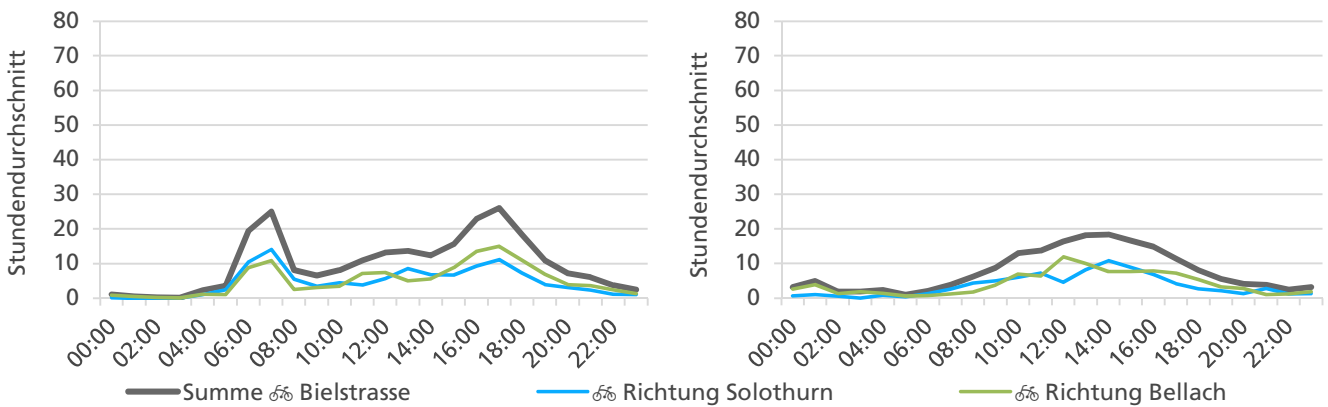

Jahresganglinie

Bemerkungen

keine

Monatsbericht Januar 2020 – Zählstelle 004 Bellach Bielstrasse

Beschrieb und Situationsplan

Landeskoordinaten: 2'605'875 / 1'229'051

Tagesganglinie werktags (Mo-Fr)

Tagesganglinie Wochenende (Sa-So)

	Summe	Durchschnitt werktags	Durchschnitt Wochenende	Spitzentag
Jahr 2020	7'316	266 pro Tag	149 pro Tag	350
verglichen mit Vorjahr	+40.9 %	+36.4 %	+69.4 %	am Donnerstag, 16.01.2020

Tageswerte

Bemerkungen

keine

Monatsbericht Februar 2020 – Zählstelle 004 Bellach Bielstrasse

Beschrieb und Situationsplan Landeskoordinaten: 2'605'875 / 1'229'051

Tagesganglinie werktags (Mo-Fr) Tagesganglinie Wochenende (Sa-So)

	Summe	Durchschnitt werktags	Durchschnitt Wochenende	Spitzentag
Jahr 2020	6'451	239 pro Tag	186 pro Tag	424
verglichen mit Vorjahr	-12.0 %	-19.3 %	+18.2 %	am Montag, 24.02.2020

Tageswerte

Bemerkungen

keine