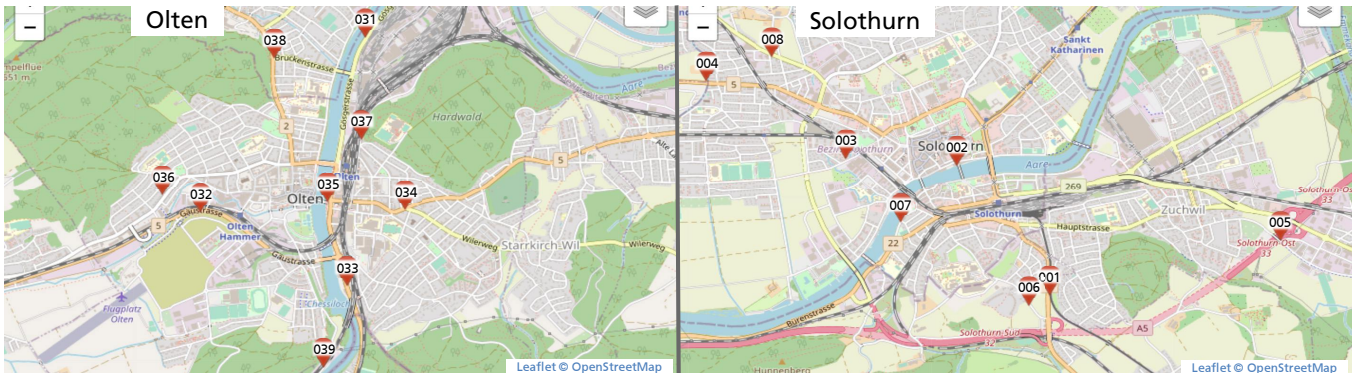

Jahresbericht 2020 – Vergleich Zählstellen Kanton Solothurn

Im Kanton Solothurn wird der Veloverkehr an 16 bzw. ab 01.11.20 an 17 Standorten mit automatischen Zählgeräten der Firma EcoCounter erhoben. Acht Zählstellen befinden sich in der Agglomeration Solothurn. Die Anzahl Zählstellen in der Agglomeration Olten wurde im Herbst 2020 von acht auf neun Zählstellen erhöht. Dieser Jahresbericht beinhaltet einen Vergleich des erfassten Veloverkehrs der Zählstellen im Kanton Solothurn für das Jahr 2020.

Übersicht Zählstellen

Zählstandorte Olten

- 031 Olten Gösgerstrasse
- 032 Olten Gheidweg
- 033 Olten Aarburgerstrasse
- 034 Olten Aarauerstrasse
- 035 Olten Alte Brücke
- 036 Olten Solothurnerstrasse
- 037 Olten Tannwaldstrasse
- 038 Trimbach Baslerstrasse
- 039 Olten Ruttigerweg (Zählungen ab 01.11.2020)

Zählstandorte Solothurn

- 001 Biberist Engestrasse
- 002 Solothurn Kreuzackerbrücke
- 003 Solothurn Segetzstrasse
- 004 Bellach Bielstrasse
- 005 Zuchwil Dorfackerstrasse
- 006 Biberist Schöngrünstrasse
- 007 Solothurn Dreibeinskreuzstrasse
- 008 Solothurn Weissensteinstrasse