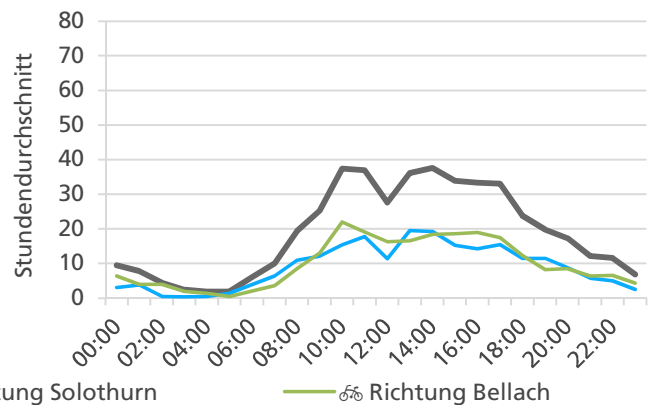

	Summe	Durchschnitt werktags	Durchschnitt Wochenende	Spitzentag
Jahr 2020	15'145 f	567 f pro Tag	334 f pro Tag	840 f
verglichen mit Vorjahr	-5.1 % \downarrow	-3.6 % \downarrow	-11.3 % \downarrow	am Mittwoch, 24.06.2020

Tageswerte

Bemerkungen

keine

Monatsbericht Juli 2020 – Zählstelle 004 Bellach Bielstrasse

Beschrieb und Situationsplan

Landeskoordinaten: 2'605'875 / 1'229'051

Tagesganglinie werktags (Mo-Fr)

Tagesganglinie Wochenende (Sa-So)

	Summe	Durchschnitt werktags	Durchschnitt Wochenende	Spitzentag
Jahr 2020	17'111 ☹️	585 ☹️ pro Tag	456 ☹️ pro Tag	752 ☹️
verglichen mit Vorjahr	+15.0 % ↗	+8.6 % ↗	+47.2 % ↗	am Mittwoch, 08.07.2020

Tageswerte