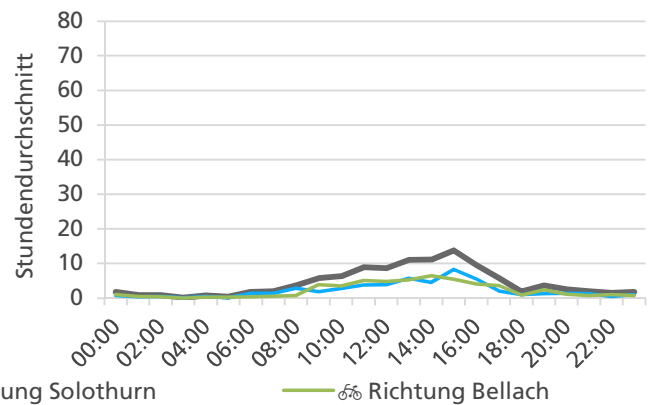

Monatsbericht November 2020 – Zählstelle 004 Bellach Bielstrasse

Beschrieb und Situationsplan

Landeskoordinaten: 2'605'875 / 1'229'051

Tagesganglinie werktags (Mo-Fr)

Tagesganglinie Wochenende (Sa-So)

	Summe	Durchschnitt werktags	Durchschnitt Wochenende	Spitzentag
Jahr 2020	9'646	378 pro Tag	189 pro Tag	484
verglichen mit Vorjahr	+17.1 %	+16.2%	+21.3 %	am Montag, 02.11.2020

Tageswerte

Bemerkungen

keine

Monatsbericht Dezember 2020 – Zählstelle 004 Bellach Bielstrasse

Beschrieb und Situationsplan

Landeskoordinaten: 2'605'875 / 1'229'051

Tagesganglinie werktags (Mo-Fr)

Tagesganglinie Wochenende (Sa-So)