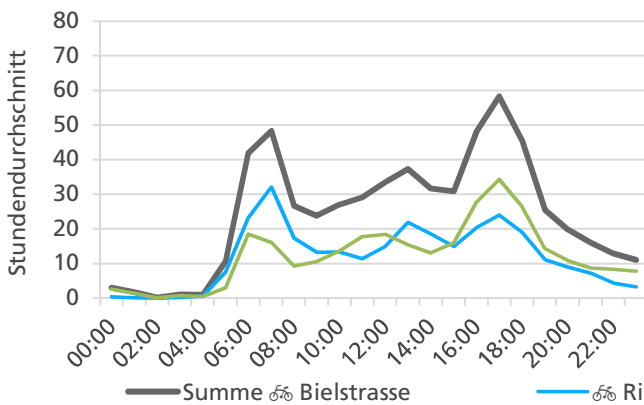

	Summe	Durchschnitt werktags	Durchschnitt Wochenende	Spitzentag
Jahr 2020	15'145 f	567 f pro Tag	334 f pro Tag	840 f
verglichen mit Vorjahr	-5.1 % \downarrow	-3.6 % \downarrow	-11.3 % \downarrow	am Mittwoch, 24.06.2020

Tageswerte

Bemerkungen

keine

Monatsbericht Juli 2020 – Zählstelle 004 Bellach Bielstrasse

Beschrieb und Situationsplan

Landeskoordinaten: 2'605'875 / 1'229'051

Tagesganglinie werktags (Mo-Fr)

Tagesganglinie Wochenende (Sa-So)

	Summe	Durchschnitt werktags	Durchschnitt Wochenende	Spitzentag
Jahr 2020	17'111 ☹️	585 ☹️ pro Tag	456 ☹️ pro Tag	752 ☹️
verglichen mit Vorjahr	+15.0 % ↗	+8.6 % ↗	+47.2 % ↗	am Mittwoch, 08.07.2020

Tageswerte