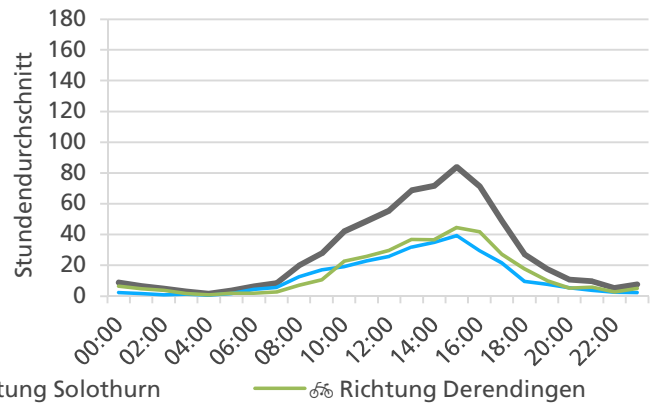

Tagesganglinie werktags (Mo-Fr)

Tagesganglinie Wochenende (Sa-So)