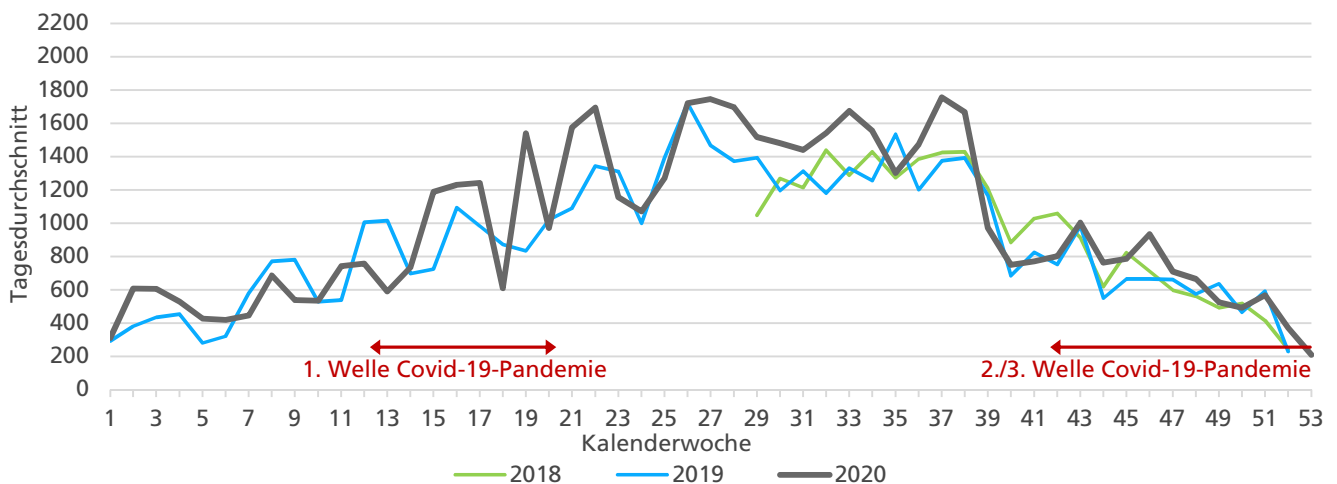

Jahresganglinie