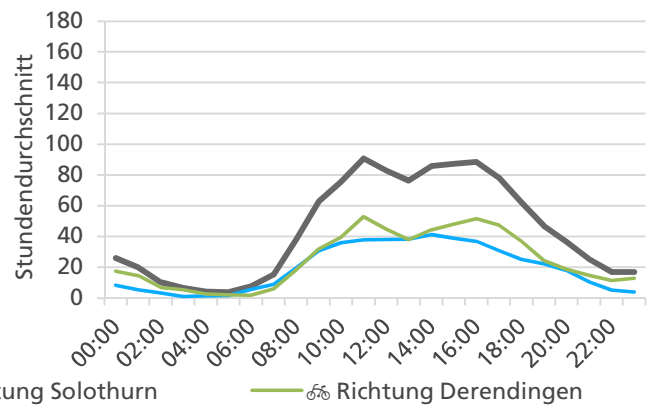

**Tagesganglinie Wochenende (Sa-So)**

	Summe	Durchschnitt werktags	Durchschnitt Wochenende	Spitzentag
<b>Jahr 2020</b>	50'155 ☞	1'643 ☞ pro Tag	1'545 ☞ pro Tag	2'051 ☞
<b>verglichen mit Vorjahr</b>	+20.7 % ↗	+12.4 % ↗	+55.7 % ↗	am Dienstag, 07.07.2020

**Tageswerte**

**Bemerkungen**

keine

**Monatsbericht August 2020 – Zählstelle 005 Zuchwil Dorfackerstrasse**

**Beschrieb und Situationsplan**

Landeskoordinaten: 2'609'826 / 1'227'849

**Tagesganglinie werktags (Mo-Fr)**

**Tagesganglinie Wochenende (Sa-So)**

	Summe	Durchschnitt werktags	Durchschnitt Wochenende	Spitzentag
<b>Jahr 2020</b>	45'369 ☺	1'654 ☺ pro Tag	1'064 ☺ pro Tag	2'101 ☺
<b>verglichen mit Vorjahr</b>	+10.7 % <span style="color: green;">↑</span>	+23.3 % <span style="color: green;">↑</span>	-16.9 % <span style="color: red;">↓</span>	am Donnerstag, 06.08.2020