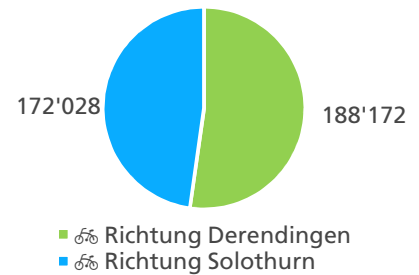

### Durchschnittlicher täglicher Veloverkehr und Vergleich mit Vorjahr

Ein Teil der Zählstellen wurde 2019 nur temporär eingesetzt. Hier liegen nur DTV-Werte 2020 vor, welche nicht mit dem Jahr 2019 vergleichbar sind.

**Jahresbericht 2020 – Zählstelle 005 Zuchwil Dorfackerstrasse**

**Beschrieb und Situationsplan**

Landeskoordinaten: 2'609'826 / 1'227'849

**Richtungsverteilung**

**Tagesganglinie werktags (Mo-Fr)**

**Tagesganglinie Wochenende (Sa-So)**

	Summe	Durchschnitt werktags	Durchschnitt Wochenende	Spitzentag
<b>Jahr 2020</b>	360'200 🚗	1'064 🚗 pro Tag	821 🚗 pro Tag	2'199 🚗
<b>verglichen mit Vorjahr</b>	+9.5 % ↗	+9.9 % ↗	+13.1 % ↗	am Dienstag 30.06.2020