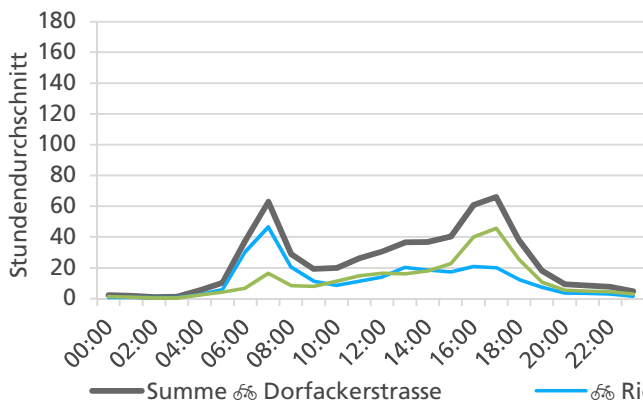

**Beschrieb und Situationsplan**

Landeskoordinaten: 2'609'826 / 1'227'849

**Richtungsverteilung**

**Tagesganglinie werktags (Mo-Fr)**

**Tagesganglinie Wochenende (Sa-So)**

	Summe	Durchschnitt werktags	Durchschnitt Wochenende	Spitzentag
<b>Jahr 2020</b>	360'200 🚗	1'064 🚗 pro Tag	821 🚗 pro Tag	2'199 🚗
<b>verglichen mit Vorjahr</b>	+9.5 % ↗	+9.9 % ↗	+13.1 % ↗	am Dienstag 30.06.2020

**Jahresganglinie**

**Bemerkungen**

keine

**Monatsbericht Januar 2020 – Zählstelle 005 Zuchwil Dorfackerstrasse**

Beschrieb und Situationsplan Landeskoordinaten: 2'609'826 / 1'227'849

**Tagesganglinie werktags (Mo-Fr) Tagesganglinie Wochenende (Sa-So)**

	Summe	Durchschnitt werktags	Durchschnitt Wochenende	Spitzentag
<b>Jahr 2020</b>	16'281 ☺	575 ☺ pro Tag	383 ☺ pro Tag	806 ☺
<b>verglichen mit Vorjahr</b>	+35.1 % <span style="color: green;">↑</span>	+25.8 % <span style="color: green;">↑</span>	+98.4 % <span style="color: green;">↑</span>	am Donnerstag, 16.01.2020