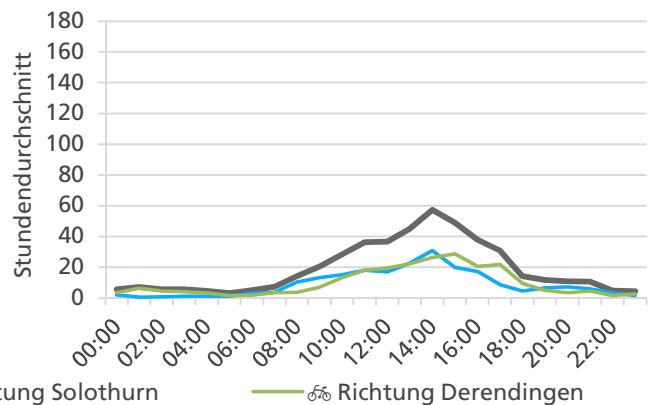

	Summe	Durchschnitt werktags	Durchschnitt Wochenende	Spitzentag
<b>Jahr 2020</b>	16'281 ☺	575 ☺ pro Tag	383 ☺ pro Tag	806 ☺
<b>verglichen mit Vorjahr</b>	+35.1 % <span style="color: green;">↑</span>	+25.8 % <span style="color: green;">↑</span>	+98.4 % <span style="color: green;">↑</span>	am Donnerstag, 16.01.2020

**Tageswerte**

**Bemerkungen**

keine

**Monatsbericht Februar 2020 – Zählstelle 005 Zuchwil Dorfackerstrasse**

**Beschrieb und Situationsplan**

Landeskoordinaten: 2'609'826 / 1'227'849

**Tagesganglinie werktags (Mo-Fr)**

**Tagesganglinie Wochenende (Sa-So)**

	Summe	Durchschnitt werktags	Durchschnitt Wochenende	Spitzentag
<b>Jahr 2020</b>	14'689 ☺	528 ☺ pro Tag	458 ☺ pro Tag	937 ☺
<b>verglichen mit Vorjahr</b>	-13.2 % ↓	-21.0 % ↓	+16.2 % ↑	am Montag, 24.02.2020