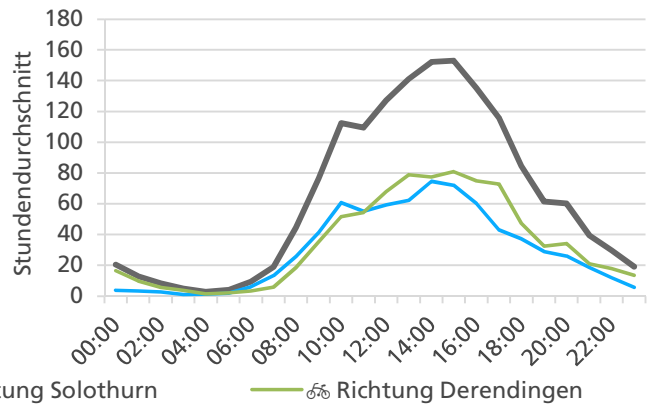

**Tagesganglinie werktags (Mo-Fr) Tagesganglinie Wochenende (Sa-So)**

	Summe	Durchschnitt werktags	Durchschnitt Wochenende	Spitzentag
<b>Jahr 2020</b>	39'978 ☺	1'445 ☺ pro Tag	1'023 ☺ pro Tag	2'199 ☺
<b>verglichen mit Vorjahr</b>	-2.5 % ↓	0.0 %	-11.1 % ↓	am Dienstag, 30.06.2020

**Tageswerte**

**Bemerkungen**

keine

**Monatsbericht Juli 2020 – Zählstelle 005 Zuchwil Dorfackerstrasse**

**Beschrieb und Situationsplan**

Landeskoordinaten: 2'609'826 / 1'227'849

**Tagesganglinie werktags (Mo-Fr)**

**Tagesganglinie Wochenende (Sa-So)**

	Summe	Durchschnitt werktags	Durchschnitt Wochenende	Spitzentag
<b>Jahr 2020</b>	50'155 ☞	1'643 ☞ pro Tag	1'545 ☞ pro Tag	2'051 ☞
<b>verglichen mit Vorjahr</b>	+20.7 % ↗	+12.4 % ↗	+55.7 % ↗	am Dienstag, 07.07.2020