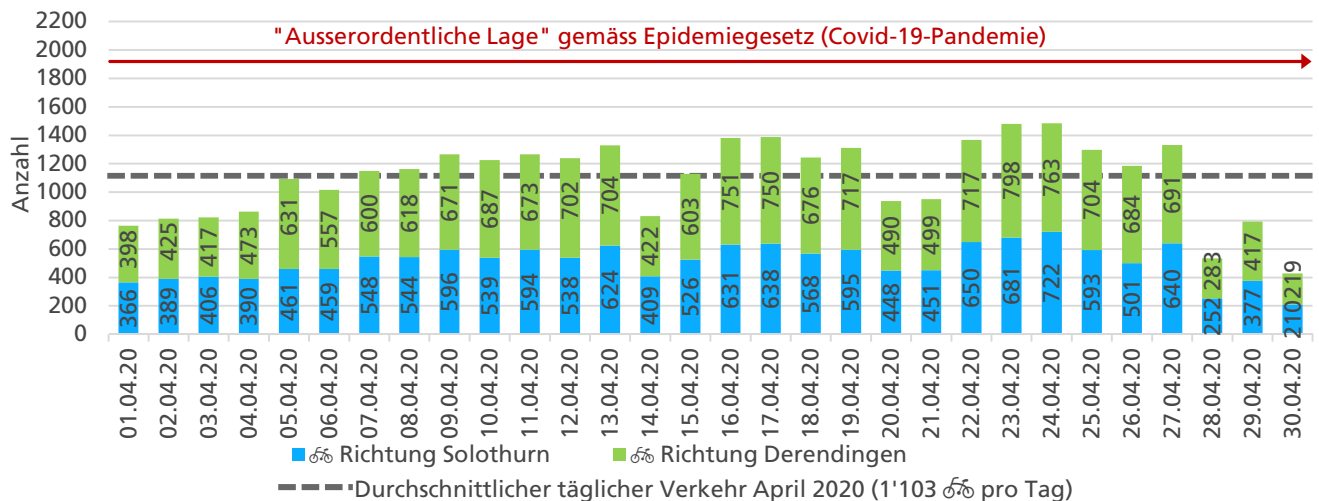

Tageswerte