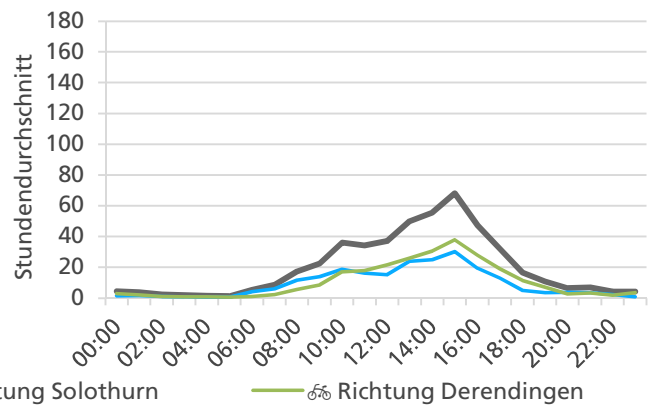

Tagesganglinie werktags (Mo-Fr)

Tagesganglinie Wochenende (Sa-So)