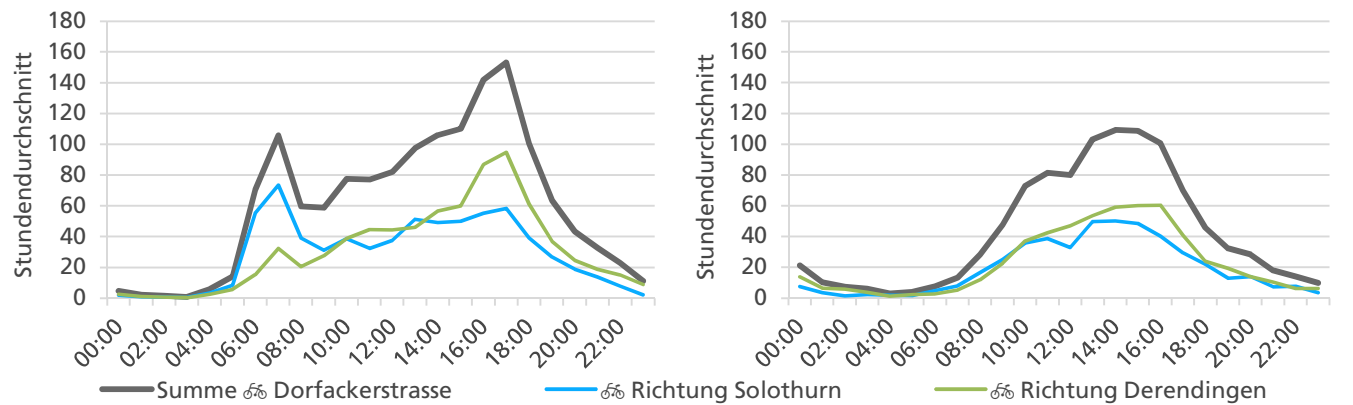

**Tagesganglinie Wochenende (Sa-So)**

	Summe	Durchschnitt werktags	Durchschnitt Wochenende	Spitzentag
<b>Jahr 2020</b>	36'403 ☞	1'391 ☞ pro Tag	1'263 ☞ pro Tag	2'036 ☞
<b>verglichen mit Vorjahr</b>	+14.9 % ↗	+25.9 % ↗	+49.2 % ↗	am Auffahrtstag, 21.05.2020

**Tageswerte**

**Bemerkungen**

Ausfall Zählgerät vom 3. bis 6. Mai 2020.

**Monatsbericht Juni 2020 – Zählstelle 005 Zuchwil Dorfackerstrasse**

**Beschrieb und Situationsplan** Landeskoordinaten: 2'609'826 / 1'227'849

**Tagesganglinie werktags (Mo-Fr) Tagesganglinie Wochenende (Sa-So)**

	Summe	Durchschnitt werktags	Durchschnitt Wochenende	Spitzentag
<b>Jahr 2020</b>	39'978 ☺	1'445 ☺ pro Tag	1'023 ☺ pro Tag	2'199 ☺
<b>verglichen mit Vorjahr</b>	-2.5 % ↓	0.0 %	-11.1 % ↓	am Dienstag, 30.06.2020