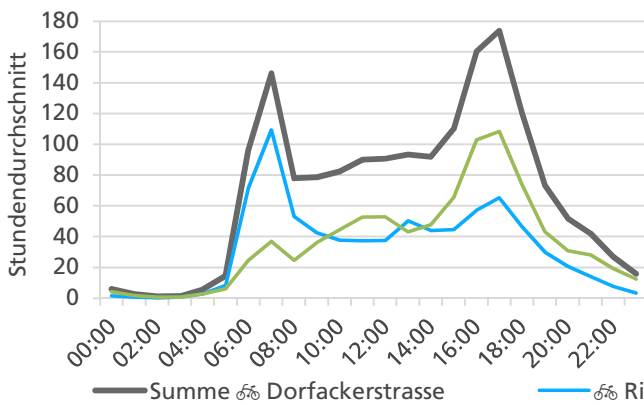

**Tagesganglinie Wochenende (Sa-So)**

	Summe	Durchschnitt werktags	Durchschnitt Wochenende	Spitzentag
<b>Jahr 2020</b>	50'155 ☞	1'643 ☞ pro Tag	1'545 ☞ pro Tag	2'051 ☞
<b>verglichen mit Vorjahr</b>	+20.7 % ↗	+12.4 % ↗	+55.7 % ↗	am Dienstag, 07.07.2020

**Tageswerte**

**Bemerkungen**

keine

**Monatsbericht August 2020 – Zählstelle 005 Zuchwil Dorfackerstrasse**

**Beschrieb und Situationsplan**

Landeskoordinaten: 2'609'826 / 1'227'849

**Tagesganglinie werktags (Mo-Fr)**

**Tagesganglinie Wochenende (Sa-So)**

	Summe	Durchschnitt werktags	Durchschnitt Wochenende	Spitzentag
<b>Jahr 2020</b>	45'369 ☺	1'654 ☺ pro Tag	1'064 ☺ pro Tag	2'101 ☺
<b>verglichen mit Vorjahr</b>	+10.7 % <span style="color: green;">↑</span>	+23.3 % <span style="color: green;">↑</span>	-16.9 % <span style="color: red;">↓</span>	am Donnerstag, 06.08.2020