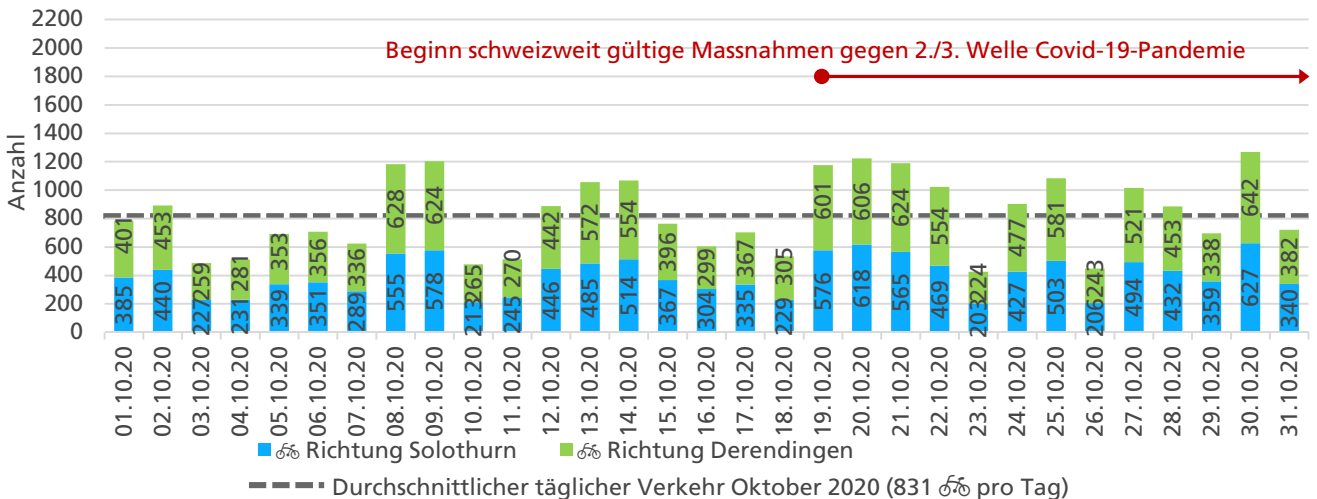

Tageswerte