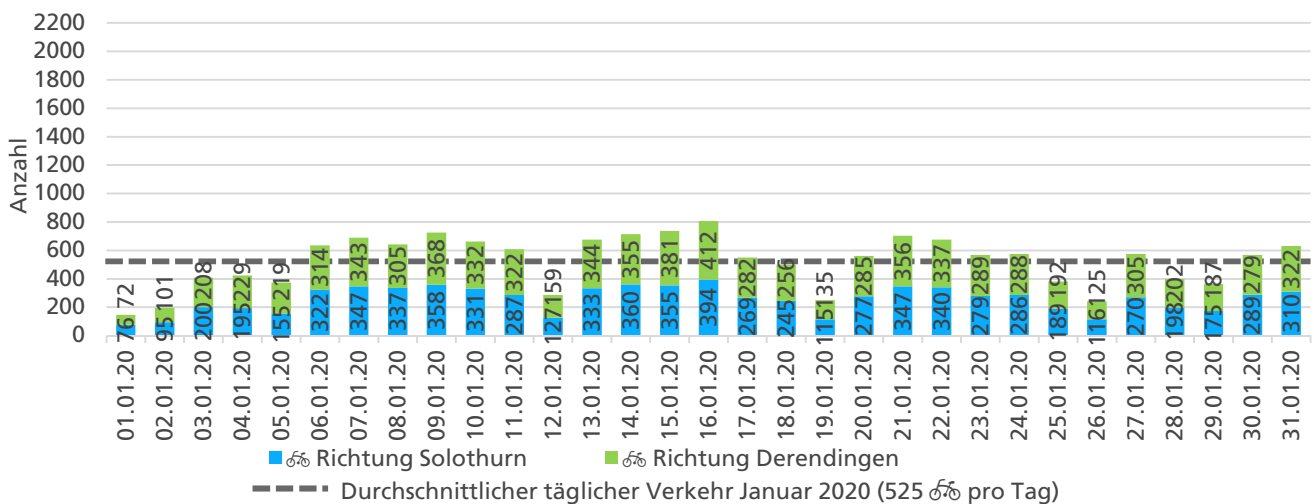

Tageswerte