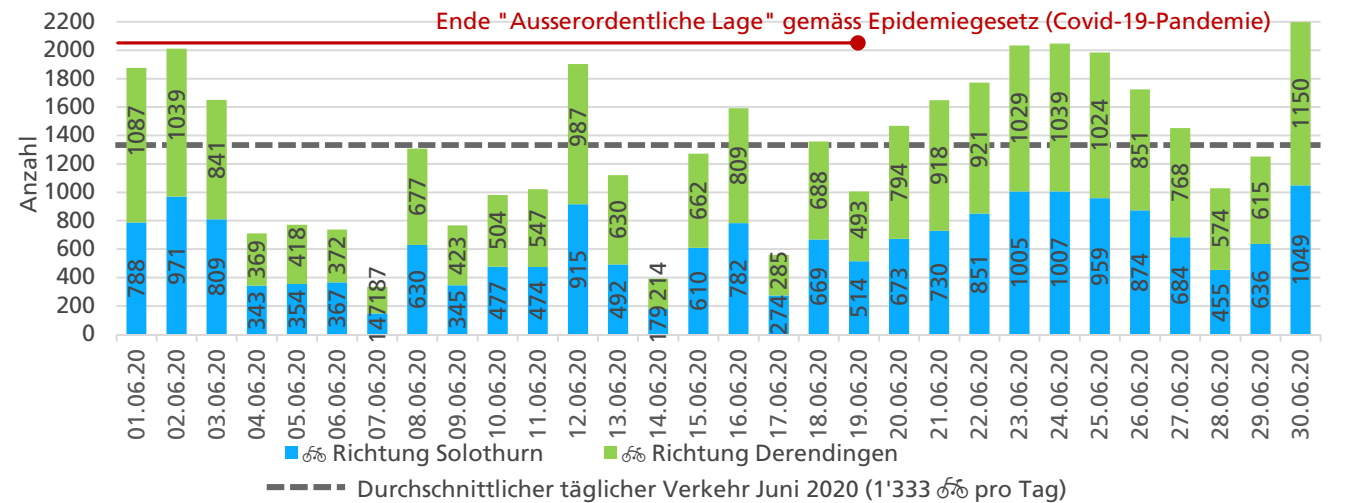

Tageswerte