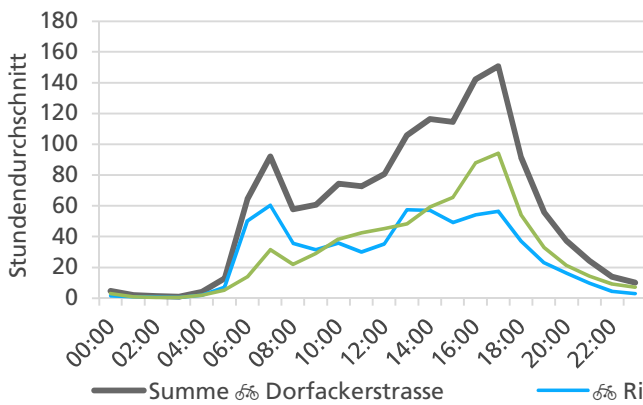

**Tagesganglinie Wochenende (Sa-So)**

	Summe	Durchschnitt werktags	Durchschnitt Wochenende	Spitzentag
<b>Jahr 2020</b>	33'086 ☞	1'072 ☞ pro Tag	1'188 ☞ pro Tag	1'485 ☞
<b>verglichen mit Vorjahr</b>	+23.9 % ↗	+9.1 % ↗	+86.6 % ↗	am Freitag, 24.04.2020

**Tageswerte**

**Bemerkungen**

keine

**Monatsbericht Mai 2020 – Zählstelle 005 Zuchwil Dorfackerstrasse**

**Beschrieb und Situationsplan**

Landeskoordinaten: 2'609'826 / 1'227'849

**Tagesganglinie werktags (Mo-Fr)**

**Tagesganglinie Wochenende (Sa-So)**

	Summe	Durchschnitt werktags	Durchschnitt Wochenende	Spitzentag
<b>Jahr 2020</b>	36'403 ☞	1'391 ☞ pro Tag	1'263 ☞ pro Tag	2'036 ☞
<b>verglichen mit Vorjahr</b>	+14.9 % ↗	+25.9 % ↗	+49.2 % ↗	am Auffahrtstag, 21.05.2020