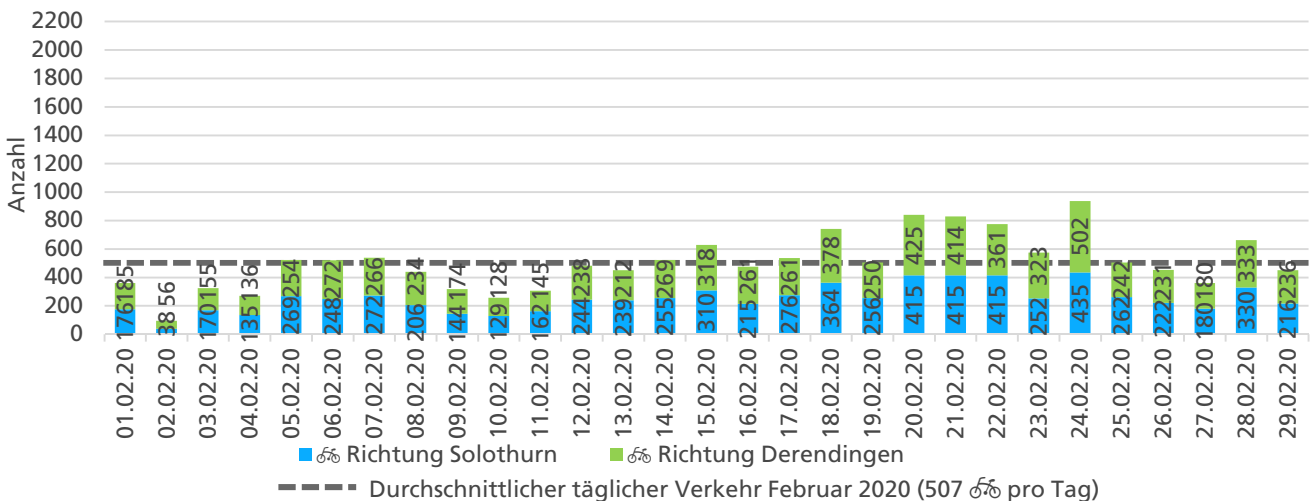

Tageswerte