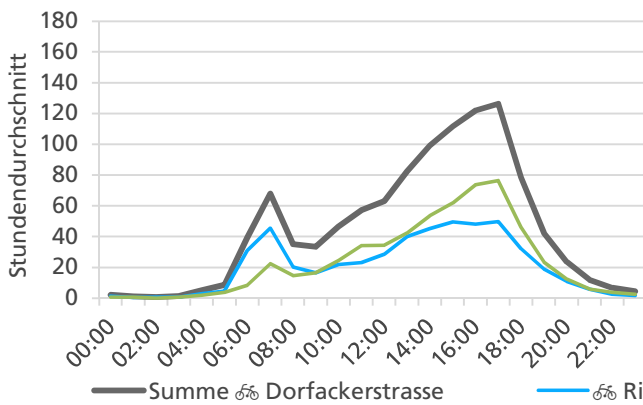

	Summe	Durchschnitt werktags	Durchschnitt Wochenende	Spitzentag
<b>Jahr 2020</b>	19'567 ☞	668 ☞ pro Tag	542 ☞ pro Tag	1'081 ☞
<b>verglichen mit Vorjahr</b>	-20.1 % <span style="color:red">↓</span>	-16.6 % <span style="color:red">↓</span>	-29.0 % <span style="color:red">↓</span>	am Montag, 16.03.2020

**Tagesganglinie Wochenende (Sa-So)**

	Summe	Durchschnitt werktags	Durchschnitt Wochenende	Spitzentag
<b>Jahr 2020</b>	33'086 ☞	1'072 ☞ pro Tag	1'188 ☞ pro Tag	1'485 ☞
<b>verglichen mit Vorjahr</b>	+23.9 % ↗	+9.1 % ↗	+86.6 % ↗	am Freitag, 24.04.2020