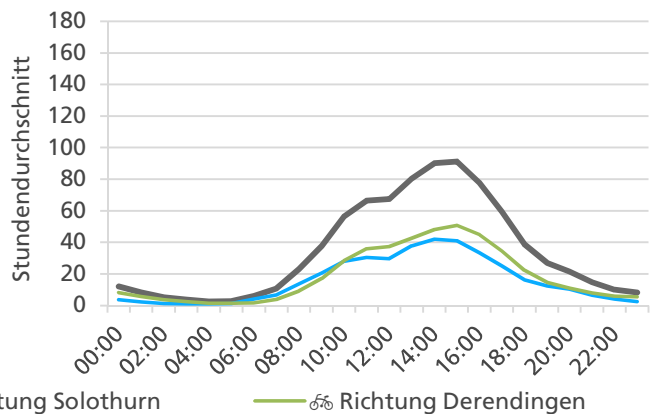

### Durchschnittlicher täglicher Veloverkehr und Vergleich mit Vorjahr

**Beschrieb und Situationsplan**

Landeskoordinaten: 2'609'826 / 1'227'849

**Richtungsverteilung**

**Tagesganglinie werktags (Mo-Fr)**

**Tagesganglinie Wochenende (Sa-So)**

	Summe	Durchschnitt werktags	Durchschnitt Wochenende	Spitzentag
<b>Jahr 2020</b>	360'200 🚗	1'064 🚗 pro Tag	821 🚗 pro Tag	2'199 🚗
<b>verglichen mit Vorjahr</b>	+9.5 % ↗	+9.9 % ↗	+13.1 % ↗	am Dienstag 30.06.2020

	Summe	Durchschnitt werktags	Durchschnitt Wochenende	Spitzentag
<b>Jahr 2020</b>	16'281 ☺	575 ☺ pro Tag	383 ☺ pro Tag	806 ☺
<b>verglichen mit Vorjahr</b>	+35.1 % <span style="color: green;">↑</span>	+25.8 % <span style="color: green;">↑</span>	+98.4 % <span style="color: green;">↑</span>	am Donnerstag, 16.01.2020