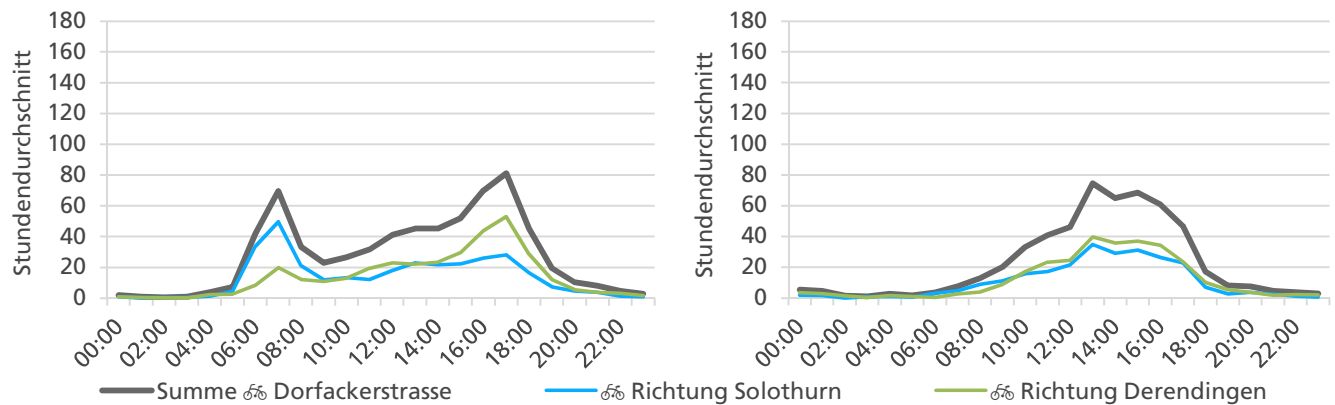

**Tagesganglinie Wochenende (Sa-So)**

	Summe	Durchschnitt werktags	Durchschnitt Wochenende	Spitzentag
<b>Jahr 2020</b>	14'689 ☺	528 ☺ pro Tag	458 ☺ pro Tag	937 ☺
<b>verglichen mit Vorjahr</b>	-13.2 % ↓	-21.0 % ↓	+16.2 % ↑	am Montag, 24.02.2020

**Tageswerte**

**Bemerkungen**

keine

**Monatsbericht März 2020 – Zählstelle 005 Zuchwil Dorfackerstrasse**

**Beschrieb und Situationsplan** Landeskoordinaten: 2'609'826 / 1'227'849

**Tagesganglinie werktags (Mo-Fr) Tagesganglinie Wochenende (Sa-So)**

	Summe	Durchschnitt werktags	Durchschnitt Wochenende	Spitzentag
<b>Jahr 2020</b>	19'567 ☞	668 ☞ pro Tag	542 ☞ pro Tag	1'081 ☞
<b>verglichen mit Vorjahr</b>	-20.1 % <span style="color:red">↓</span>	-16.6 % <span style="color:red">↓</span>	-29.0 % <span style="color:red">↓</span>	am Montag, 16.03.2020