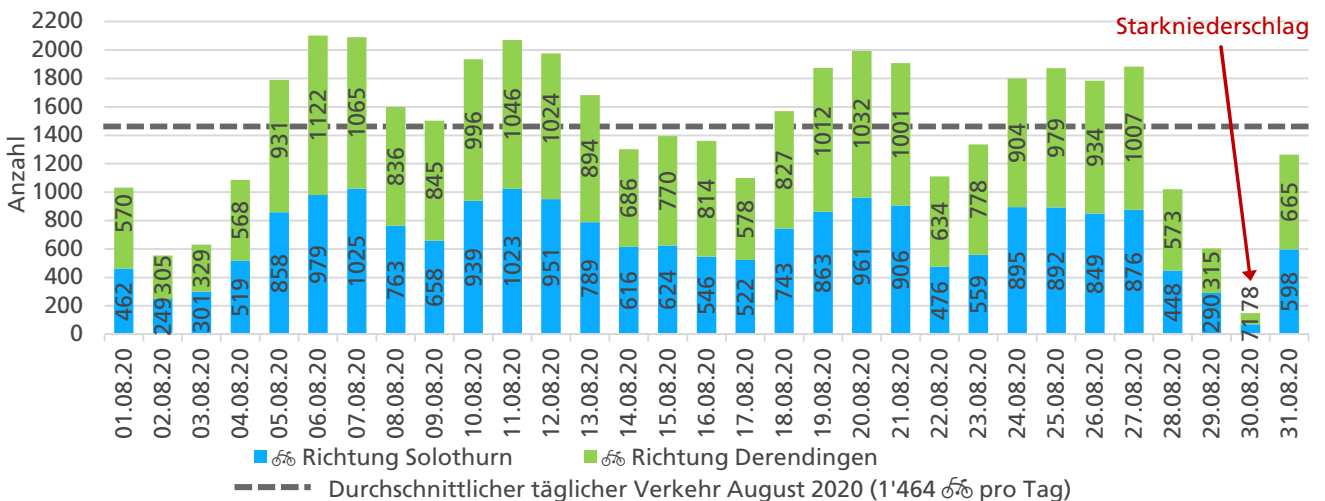

Tageswerte