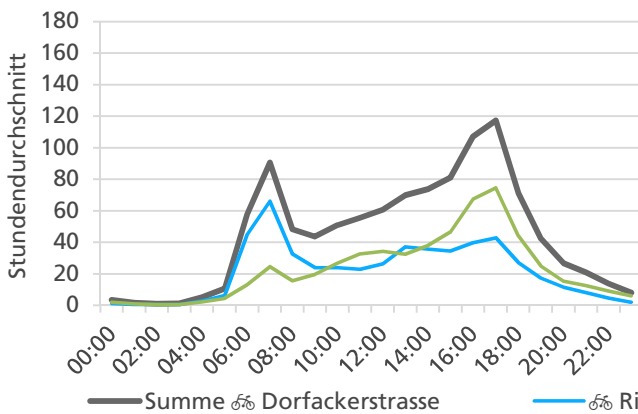

**Beschrieb und Situationsplan**

Landeskoordinaten: 2'609'826 / 1'227'849

**Richtungsverteilung**

**Tagesganglinie werktags (Mo-Fr)**

**Tagesganglinie Wochenende (Sa-So)**

	Summe	Durchschnitt werktags	Durchschnitt Wochenende	Spitzentag
<b>Jahr 2020</b>	360'200 🚗	1'064 🚗 pro Tag	821 🚗 pro Tag	2'199 🚗
<b>verglichen mit Vorjahr</b>	+9.5 % ↗	+9.9 % ↗	+13.1 % ↗	am Dienstag 30.06.2020

	Summe	Durchschnitt werktags	Durchschnitt Wochenende	Spitzentag
<b>Jahr 2020</b>	16'281 ☺	575 ☺ pro Tag	383 ☺ pro Tag	806 ☺
<b>verglichen mit Vorjahr</b>	+35.1 % <span style="color: green;">↑</span>	+25.8 % <span style="color: green;">↑</span>	+98.4 % <span style="color: green;">↑</span>	am Donnerstag, 16.01.2020