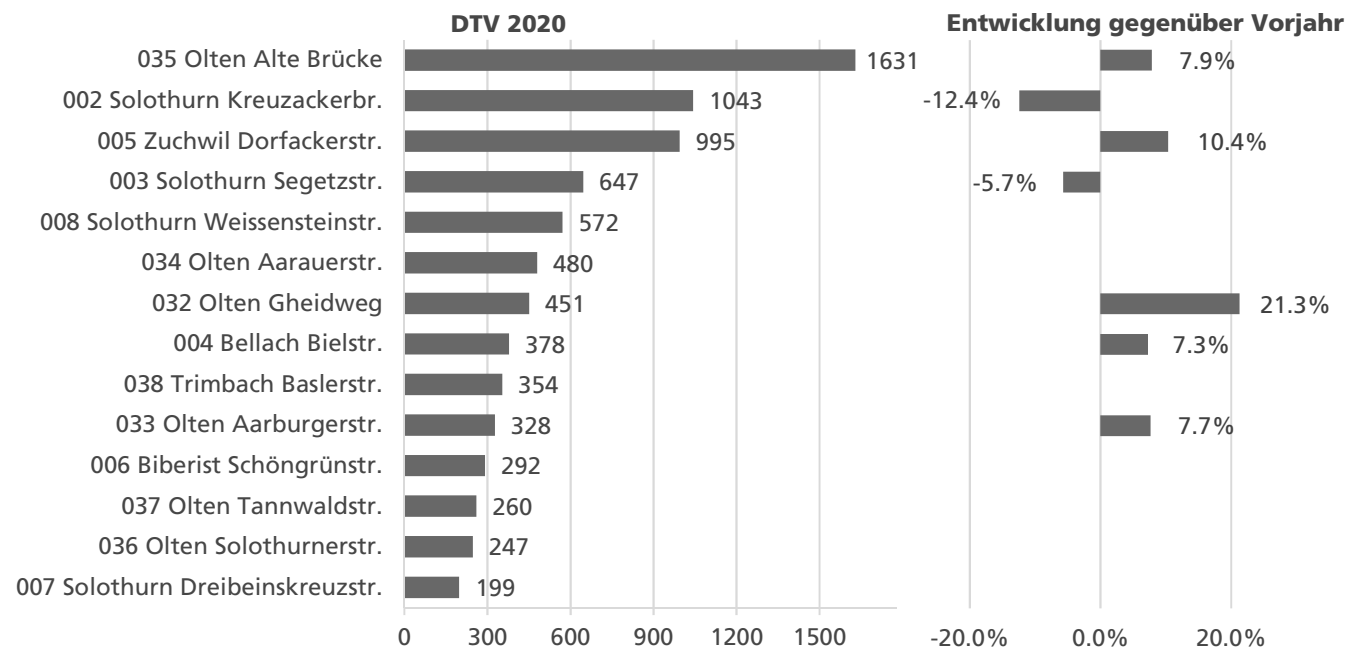

Durchschnittlicher täglicher Veloverkehr und Vergleich mit Vorjahr

Bemerkungen

Liegen keine kompletten Jahresdatensätze vor, ist ein Vergleich mit anderen Zählstellen nicht sinnvoll. Dies ist für die Zählstellen Olten Ruttigerweg (Messungen erst ab November 2020) bzw. Biberist Engestr. und Olten Gösgerstr. (fehlerhafte bzw. unvollständige Zählungen über längeren Zeitraum) der Fall. Diese Zählstellen sind deshalb nicht in den Grafiken abgebildet.

Ein Teil der Zählstellen wurde 2019 nur temporär eingesetzt. Hier liegen nur DTV-Werte 2020 vor, welche nicht mit dem Jahr 2019 vergleichbar sind.