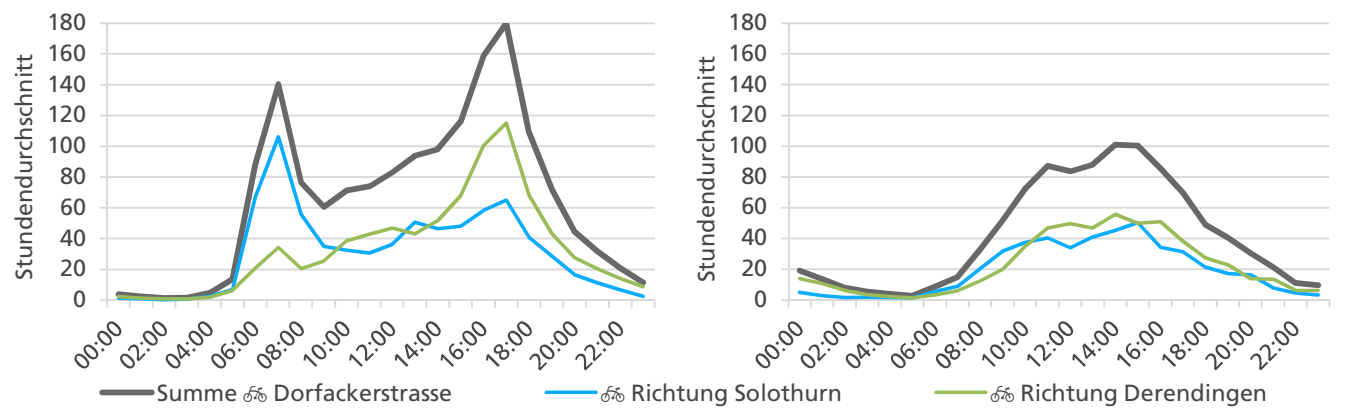

**Tagesganglinie Wochenende (Sa-So)**

	Summe	Durchschnitt werktags	Durchschnitt Wochenende	Spitzentag
<b>Jahr 2020</b>	45'369 ☺	1'654 ☺ pro Tag	1'064 ☺ pro Tag	2'101 ☺
<b>verglichen mit Vorjahr</b>	+10.7 % <span style="color: green;">↑</span>	+23.3 % <span style="color: green;">↑</span>	-16.9 % <span style="color: red;">↓</span>	am Donnerstag, 06.08.2020

**Tageswerte**

**Bemerkungen**

keine

**Monatsbericht September 2020 – Zählstelle 005 Zuchwil Dorfackerstrasse**

Beschrieb und Situationsplan Landeskoordinaten: 2'609'826 / 1'227'849

**Tagesganglinie werktags (Mo-Fr) Tagesganglinie Wochenende (Sa-So)**