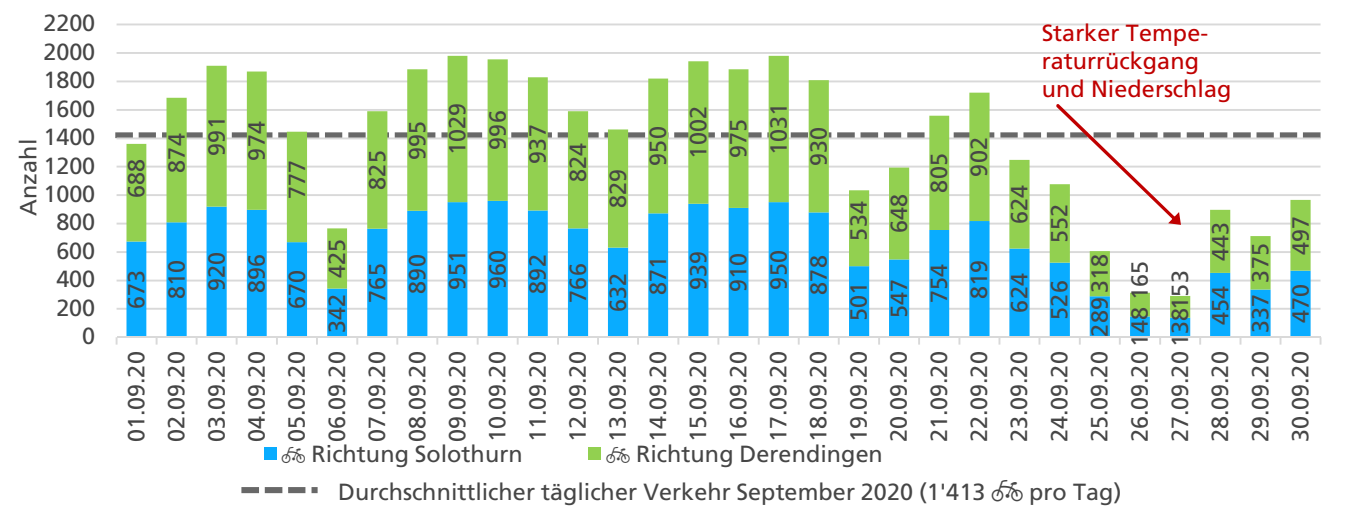

Tageswerte