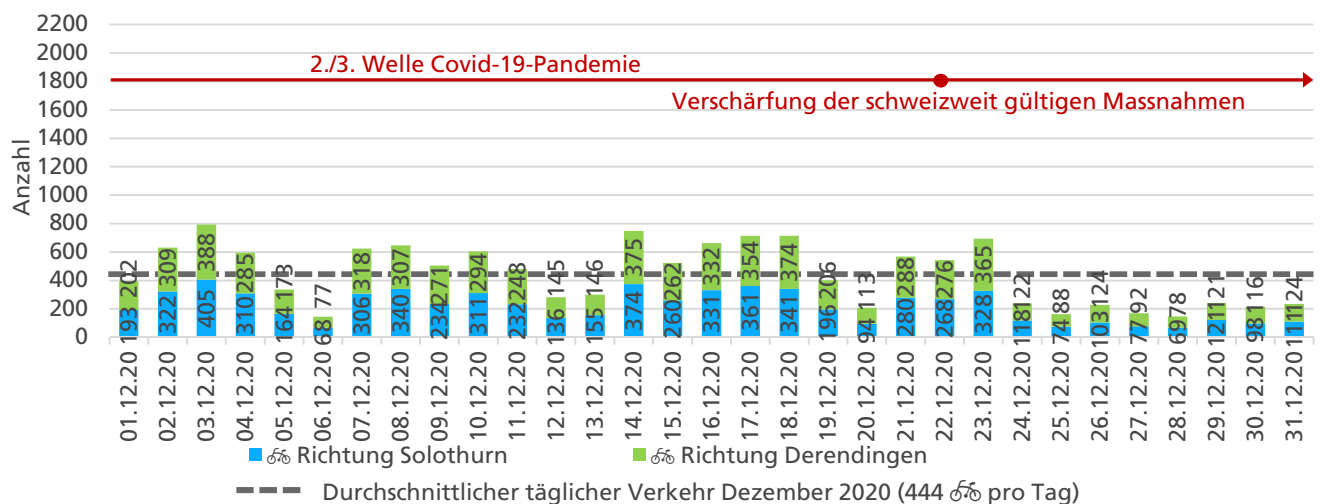

Tageswerte