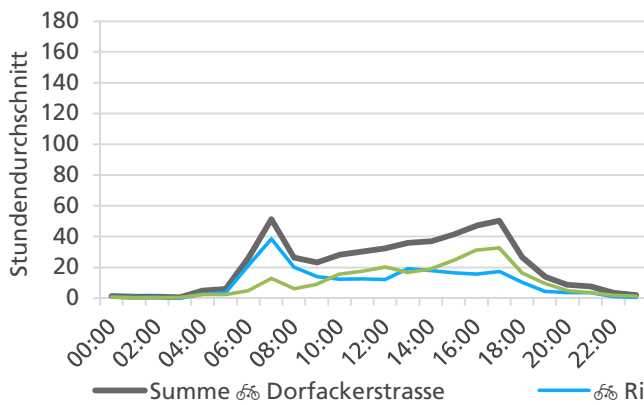

Tagesganglinie werktags (Mo-Fr)

Tagesganglinie Wochenende (Sa-So)