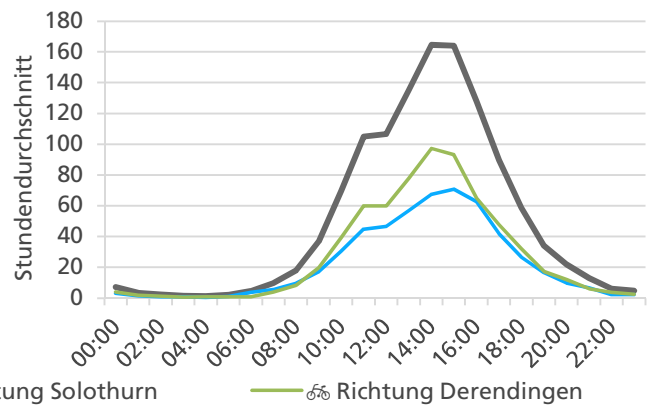

	Summe	Durchschnitt werktags	Durchschnitt Wochenende	Spitzentag
<b>Jahr 2020</b>	19'567 ☞	668 ☞ pro Tag	542 ☞ pro Tag	1'081 ☞
<b>verglichen mit Vorjahr</b>	-20.1 % <span style="color:red">↓</span>	-16.6 % <span style="color:red">↓</span>	-29.0 % <span style="color:red">↓</span>	am Montag, 16.03.2020

**Tageswerte**

**Bemerkungen**

keine

**Monatsbericht April 2020 – Zählstelle 005 Zuchwil Dorfackerstrasse**

**Beschrieb und Situationsplan**

Landeskoordinaten: 2'609'826 / 1'227'849

**Tagesganglinie werktags (Mo-Fr)**

**Tagesganglinie Wochenende (Sa-So)**

	Summe	Durchschnitt werktags	Durchschnitt Wochenende	Spitzentag
<b>Jahr 2020</b>	33'086 ☞	1'072 ☞ pro Tag	1'188 ☞ pro Tag	1'485 ☞
<b>verglichen mit Vorjahr</b>	+23.9 % ↗	+9.1 % ↗	+86.6 % ↗	am Freitag, 24.04.2020