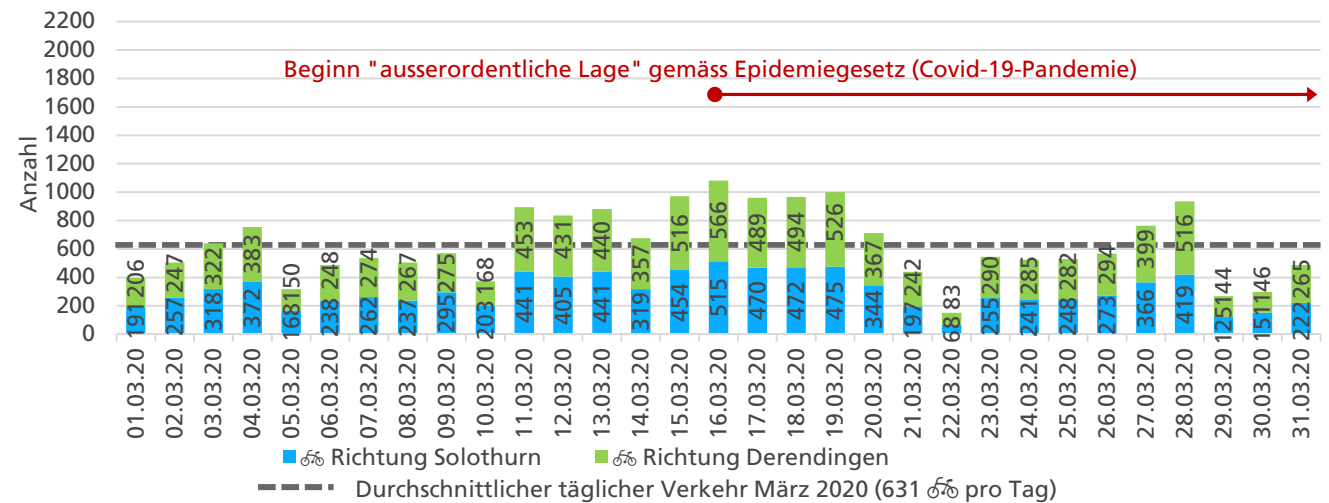

Tageswerte