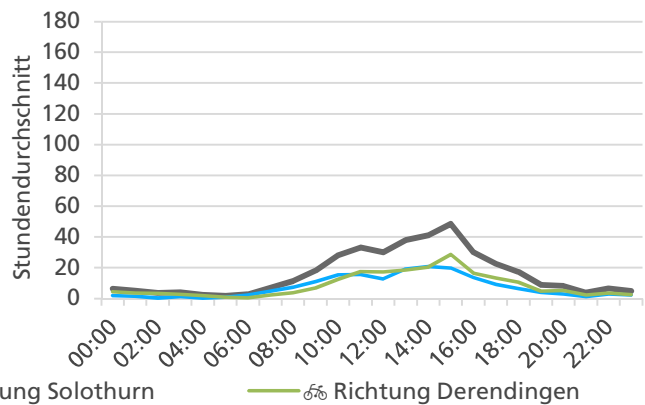

**Beschrieb und Situationsplan**

Landeskoordinaten: 2'609'826 / 1'227'849

**Richtungsverteilung**

**Tagesganglinie werktags (Mo-Fr)**

**Tagesganglinie Wochenende (Sa-So)**

	Summe	Durchschnitt werktags	Durchschnitt Wochenende	Spitzentag
<b>Jahr 2020</b>	360'200 🚗	1'064 🚗 pro Tag	821 🚗 pro Tag	2'199 🚗
<b>verglichen mit Vorjahr</b>	+9.5 % ↗	+9.9 % ↗	+13.1 % ↗	am Dienstag 30.06.2020

**Jahresganglinie**

**Bemerkungen**

keine

**Monatsbericht Januar 2020 – Zählstelle 005 Zuchwil Dorfackerstrasse**

Beschrieb und Situationsplan Landeskoordinaten: 2'609'826 / 1'227'849

**Tagesganglinie werktags (Mo-Fr) Tagesganglinie Wochenende (Sa-So)**

	Summe	Durchschnitt werktags	Durchschnitt Wochenende	Spitzentag
<b>Jahr 2020</b>	16'281 ☺	575 ☺ pro Tag	383 ☺ pro Tag	806 ☺
<b>verglichen mit Vorjahr</b>	+35.1 % <span style="color: green;">↑</span>	+25.8 % <span style="color: green;">↑</span>	+98.4 % <span style="color: green;">↑</span>	am Donnerstag, 16.01.2020