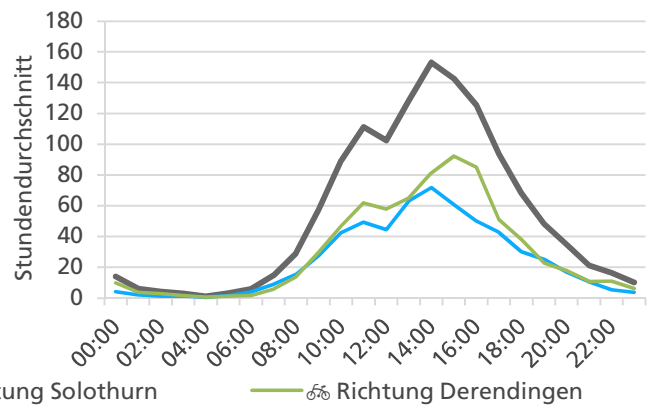

**Tagesganglinie Wochenende (Sa-So)**

	Summe	Durchschnitt werktags	Durchschnitt Wochenende	Spitzentag
<b>Jahr 2020</b>	33'086 ☞	1'072 ☞ pro Tag	1'188 ☞ pro Tag	1'485 ☞
<b>verglichen mit Vorjahr</b>	+23.9 % ↗	+9.1 % ↗	+86.6 % ↗	am Freitag, 24.04.2020

**Tageswerte**

**Bemerkungen**

keine

**Monatsbericht Mai 2020 – Zählstelle 005 Zuchwil Dorfackerstrasse**

**Beschrieb und Situationsplan**

Landeskoordinaten: 2'609'826 / 1'227'849

**Tagesganglinie werktags (Mo-Fr)**

**Tagesganglinie Wochenende (Sa-So)**

	Summe	Durchschnitt werktags	Durchschnitt Wochenende	Spitzentag
<b>Jahr 2020</b>	36'403 ☞	1'391 ☞ pro Tag	1'263 ☞ pro Tag	2'036 ☞
<b>verglichen mit Vorjahr</b>	+14.9 % ↗	+25.9 % ↗	+49.2 % ↗	am Auffahrtstag, 21.05.2020