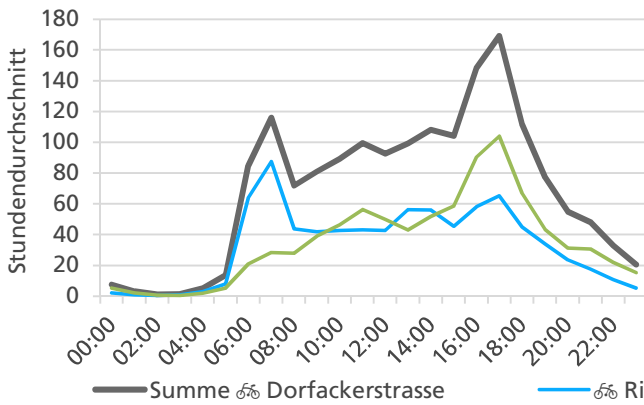

**Tagesganglinie werktags (Mo-Fr) Tagesganglinie Wochenende (Sa-So)**

	Summe	Durchschnitt werktags	Durchschnitt Wochenende	Spitzentag
<b>Jahr 2020</b>	39'978 ☺	1'445 ☺ pro Tag	1'023 ☺ pro Tag	2'199 ☺
<b>verglichen mit Vorjahr</b>	-2.5 % ↓	0.0 %	-11.1 % ↓	am Dienstag, 30.06.2020

**Tageswerte**

**Bemerkungen**

keine

**Monatsbericht Juli 2020 – Zählstelle 005 Zuchwil Dorfackerstrasse**

**Beschrieb und Situationsplan**

Landeskoordinaten: 2'609'826 / 1'227'849

**Tagesganglinie werktags (Mo-Fr)**

**Tagesganglinie Wochenende (Sa-So)**

	Summe	Durchschnitt werktags	Durchschnitt Wochenende	Spitzentag
<b>Jahr 2020</b>	50'155 ☞	1'643 ☞ pro Tag	1'545 ☞ pro Tag	2'051 ☞
<b>verglichen mit Vorjahr</b>	+20.7 % ↗	+12.4 % ↗	+55.7 % ↗	am Dienstag, 07.07.2020