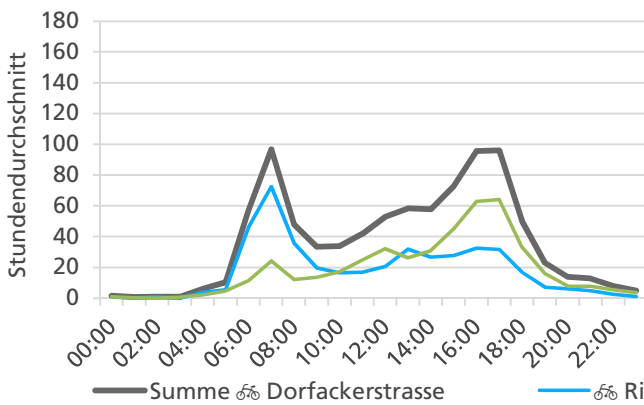

Tagesganglinie werktags (Mo-Fr)

Tagesganglinie Wochenende (Sa-So)