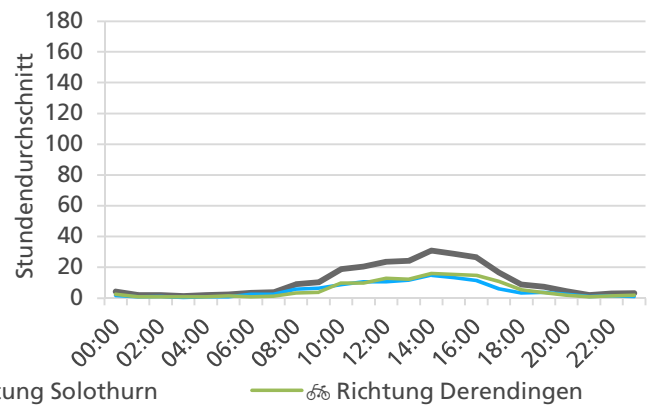

Tagesganglinie werktags (Mo-Fr)

Tagesganglinie Wochenende (Sa-So)