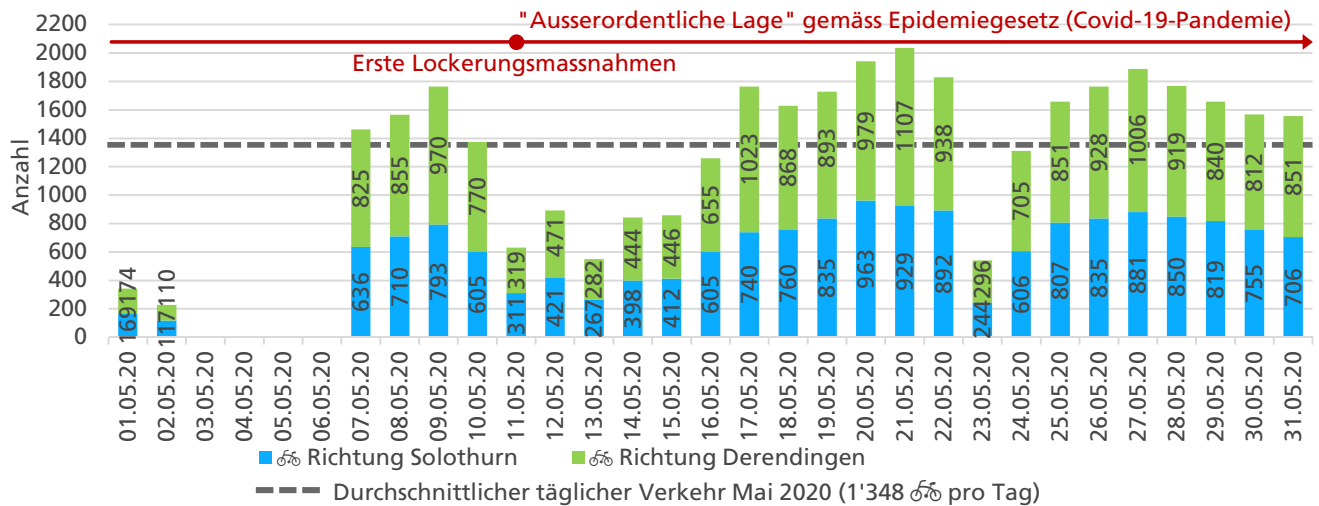

Tageswerte

Bemerkungen

Ausfall Zählgerät vom 3. bis 6. Mai 2020.