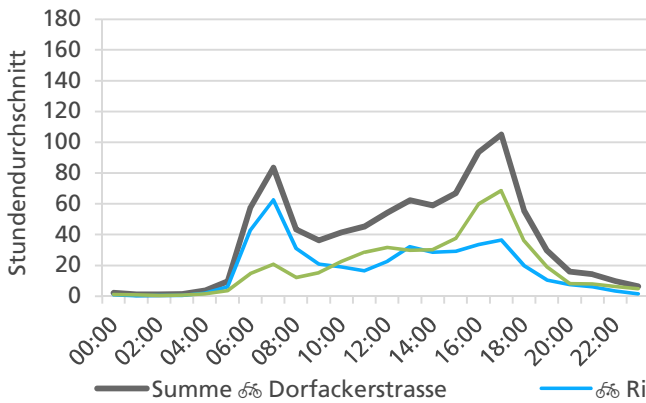

Tagesganglinie werktags (Mo-Fr)

Tagesganglinie Wochenende (Sa-So)