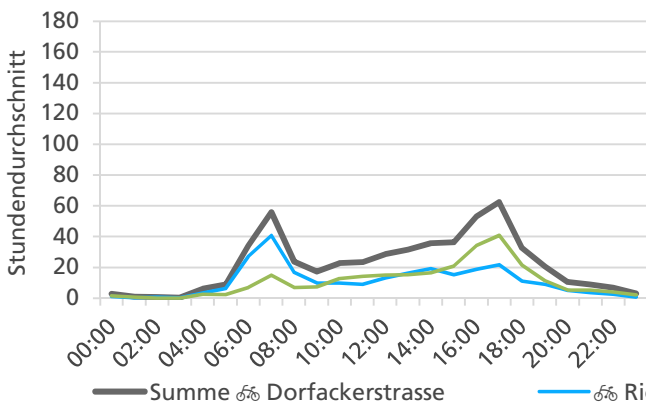

	Summe	Durchschnitt werktags	Durchschnitt Wochenende	Spitzentag
<b>Jahr 2020</b>	16'281 ☺	575 ☺ pro Tag	383 ☺ pro Tag	806 ☺
<b>verglichen mit Vorjahr</b>	+35.1 % <span style="color: green;">↑</span>	+25.8 % <span style="color: green;">↑</span>	+98.4 % <span style="color: green;">↑</span>	am Donnerstag, 16.01.2020

**Tageswerte**

**Bemerkungen**

keine

**Monatsbericht Februar 2020 – Zählstelle 005 Zuchwil Dorfackerstrasse**

**Beschrieb und Situationsplan**

Landeskoordinaten: 2'609'826 / 1'227'849

**Tagesganglinie werktags (Mo-Fr)**

**Tagesganglinie Wochenende (Sa-So)**

	Summe	Durchschnitt werktags	Durchschnitt Wochenende	Spitzentag
<b>Jahr 2020</b>	14'689 ☺	528 ☺ pro Tag	458 ☺ pro Tag	937 ☺
<b>verglichen mit Vorjahr</b>	-13.2 % ↓	-21.0 % ↓	+16.2 % ↑	am Montag, 24.02.2020