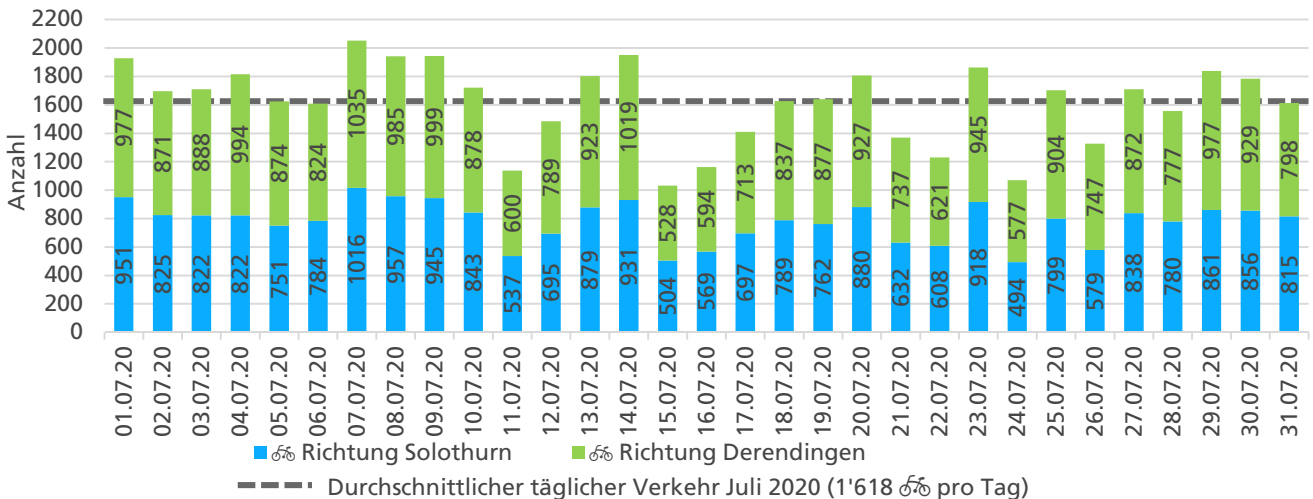

Tageswerte