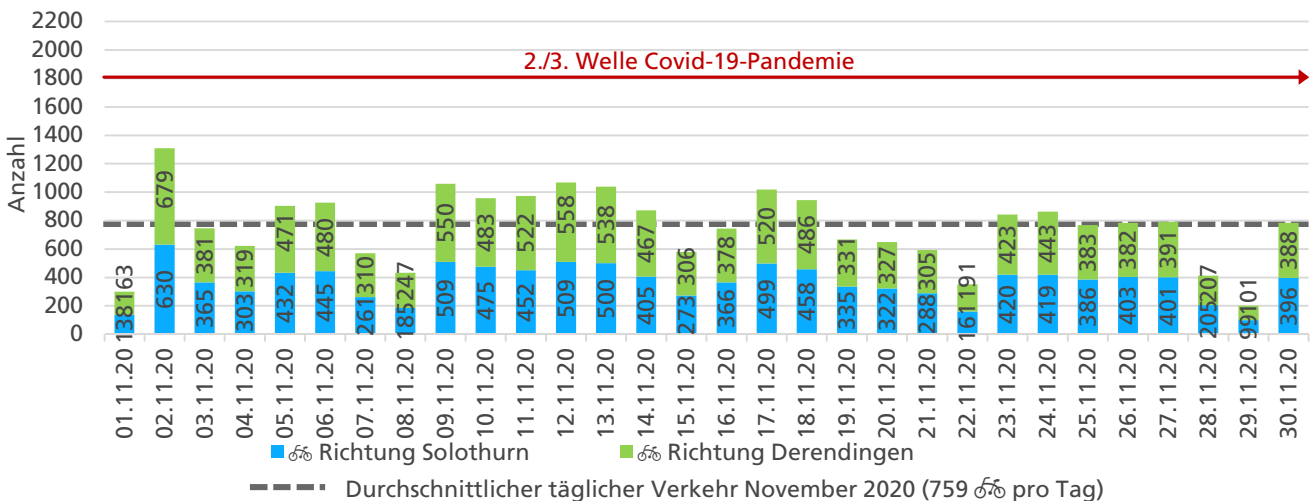

Tageswerte