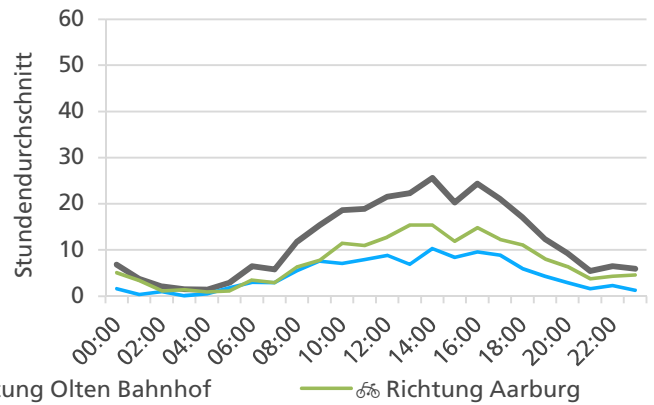

**Tagesganglinie Wochenende (Sa-So)**

	Summe	Durchschnitt werktags	Durchschnitt Wochenende	Spitzentag
<b>Jahr 2020</b>	13'115 ☹️	480 ☹️ pro Tag	304 ☹️ pro Tag	576 ☹️
<b>verglichen mit Vorjahr</b>	+6.8 % <span style="color: green;">↑</span>	+14.3 % <span style="color: green;">↑</span>	-12.4 % <span style="color: red;">↓</span>	am Mittwoch, 19.08.2020

**Tageswerte**

**Bemerkungen**

keine

**Monatsbericht September 2020 – Zählstelle 033 Olten Aarburgerstrasse**

**Beschrieb und Situationsplan**

Landeskoordinaten: 2'635'437 / 1'243'766

**Tagesganglinie werktags (Mo-Fr)**

**Tagesganglinie Wochenende (Sa-So)**

	Summe	Durchschnitt werktags	Durchschnitt Wochenende	Spitzentag
<b>Jahr 2020</b>	12'798 ☞	477 ☞ pro Tag	287 ☞ pro Tag	602 ☞
<b>verglichen mit Vorjahr</b>	+16.6 % ↗	+18.8 % ↗	+7.3 % ↗	am Donnerstag, 17.09.2020