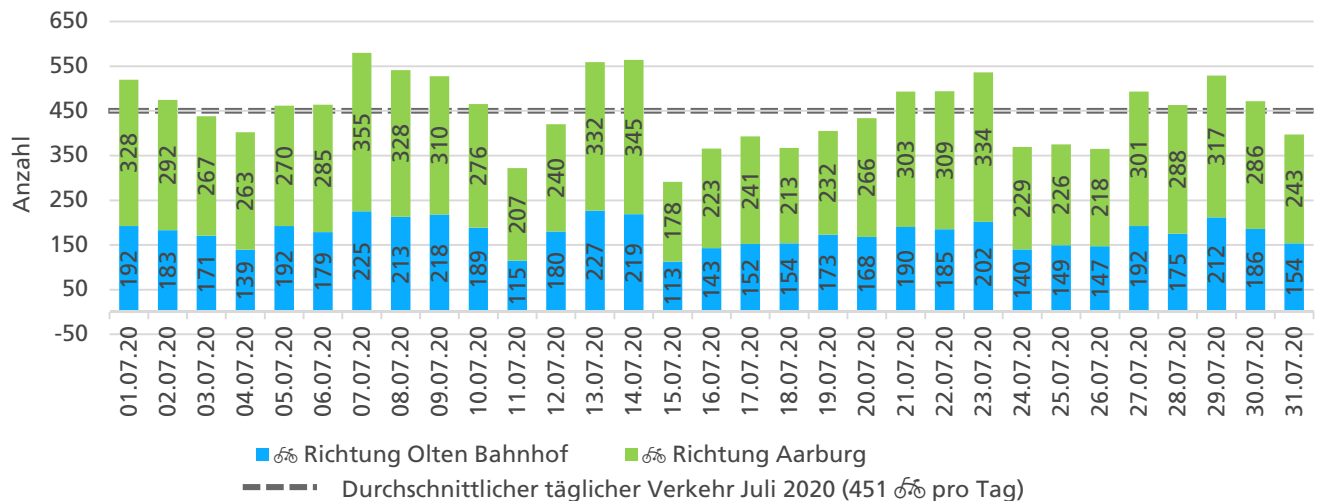

Tageswerte