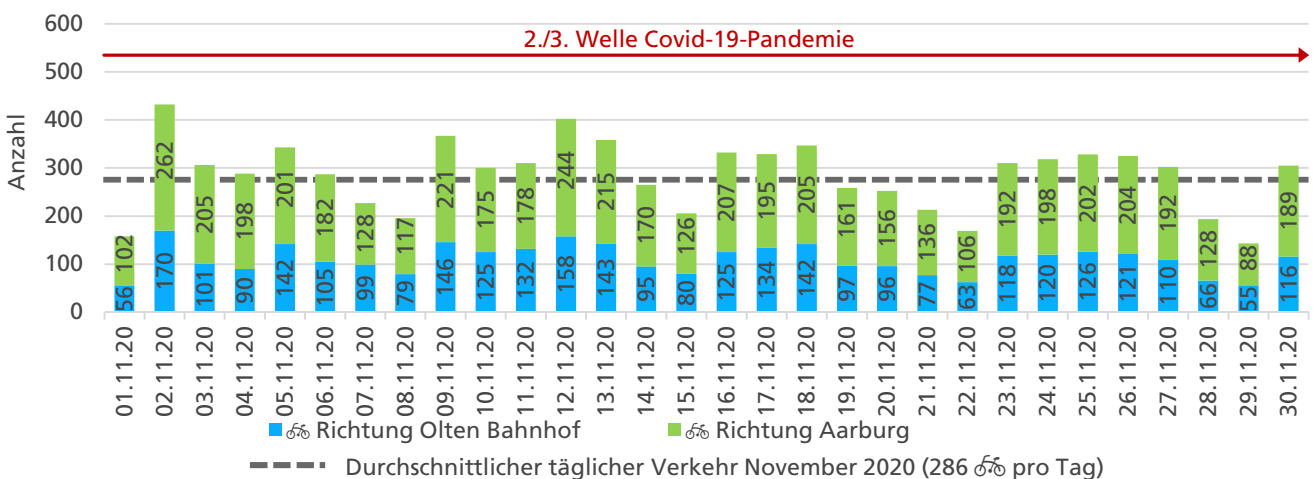

Tageswerte