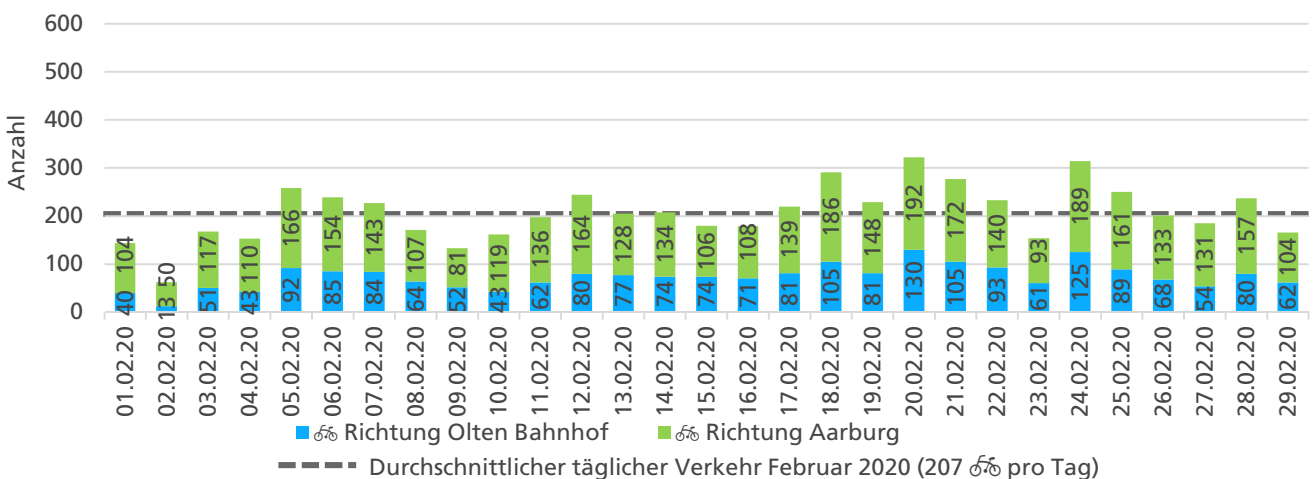

	Summe	Durchschnitt werktags	Durchschnitt Wochenende	Spitzentag
<b>Jahr 2020</b>	6'431	231  pro Tag	141  pro Tag	313
<b>verglichen mit Vorjahr</b>	+16.8 %	+12.2 %	+45.3 %	am Mittwoch, 15.01.2020

**Tageswerte**

**Bemerkungen**

keine

**Monatsbericht Februar 2020 – Zählstelle 033 Olten Aarburgerstrasse**

**Beschrieb und Situationsplan**

Landeskoordinaten: 2'635'437 / 1'243'766

**Tagesganglinie werktags (Mo-Fr)**

**Tagesganglinie Wochenende (Sa-So)**

	Summe	Durchschnitt werktags	Durchschnitt Wochenende	Spitzentag
<b>Jahr 2020</b>	6'011	229  pro Tag	158  pro Tag	322
<b>verglichen mit Vorjahr</b>	-13.7 %	-16.9 %	-1.6 %	am Donnerstag, 20.02.2020

**Tageswerte**