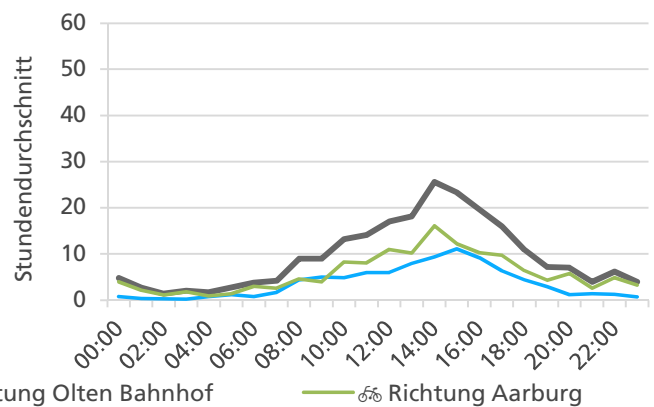

Tagesganglinie werktags (Mo-Fr)

Tagesganglinie Wochenende (Sa-So)