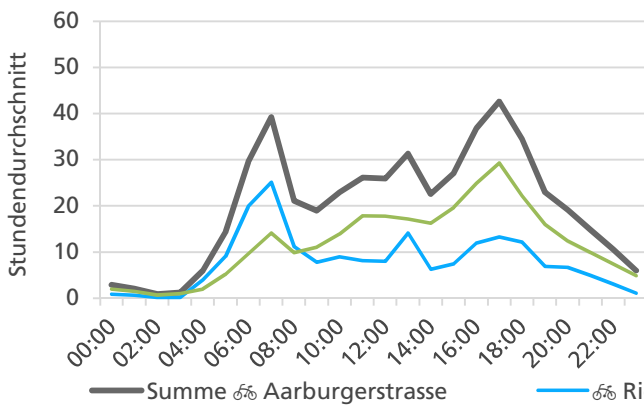

Tagesganglinie werktags (Mo-Fr)

Tagesganglinie Wochenende (Sa-So)