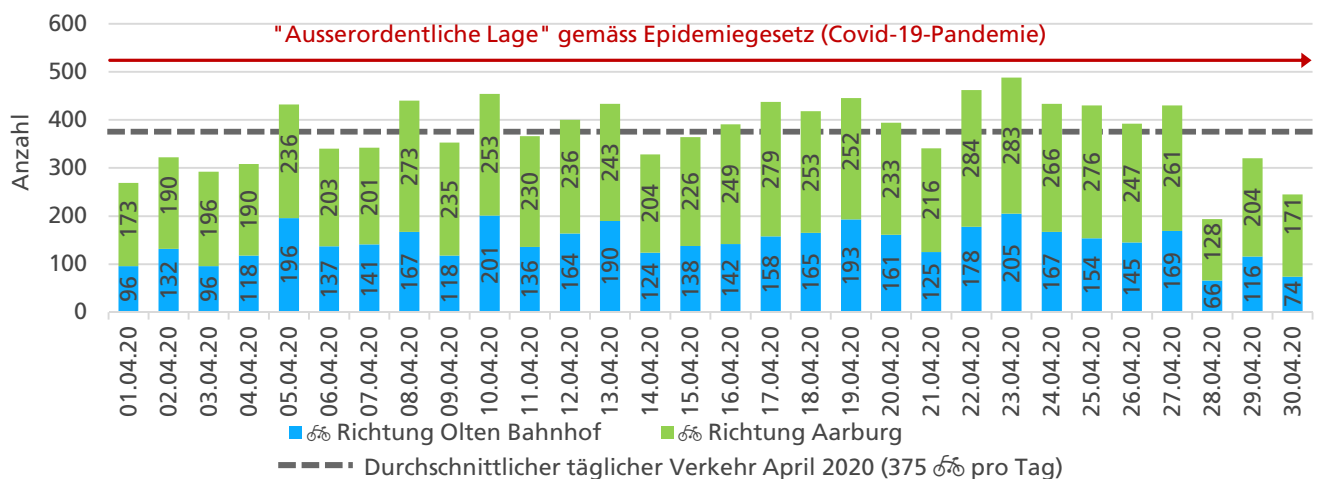

Tageswerte