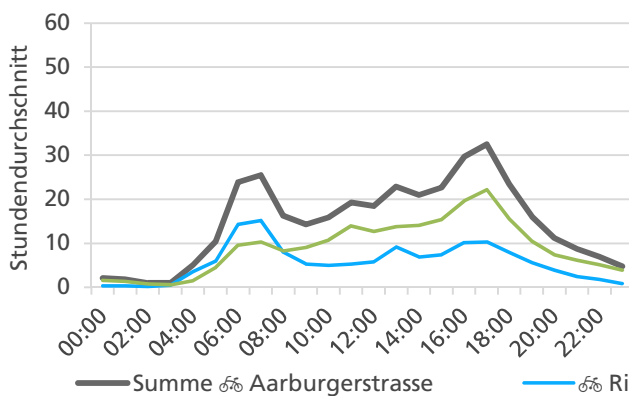

Tagesganglinie werktags (Mo-Fr)

Tagesganglinie Wochenende (Sa-So)