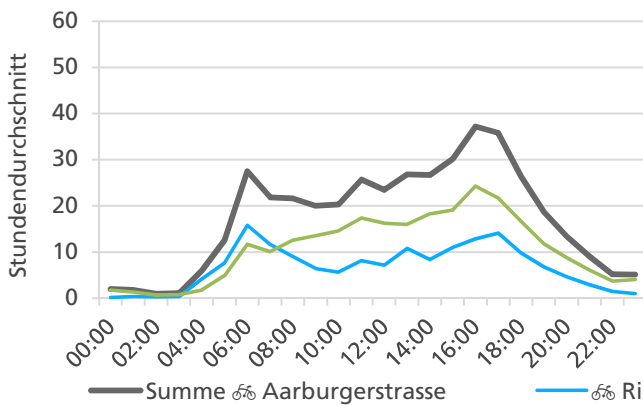

**Tagesganglinie Wochenende (Sa-So)**

	Summe	Durchschnitt werktags	Durchschnitt Wochenende	Spitzentag
<b>Jahr 2020</b>	11'263 ☺	367 ☺ pro Tag	399 ☺ pro Tag	488 ☺
<b>verglichen mit Vorjahr</b>	+8.7 % ↗	+1.5 % ↗	+32.5 % ↗	am Donnerstag, 23.04.2020

**Tagesganglinie Wochenende (Sa-So)**

	Summe	Durchschnitt werktags	Durchschnitt Wochenende	Spitzentag
<b>Jahr 2020</b>	12'596 ☺	419 ☺ pro Tag	379 ☺ pro Tag	604 ☺
<b>verglichen mit Vorjahr</b>	+24.4 % ↗	+14.5 % ↗	+55.8 % ↗	am Auffahrtstag, 21.05.2020