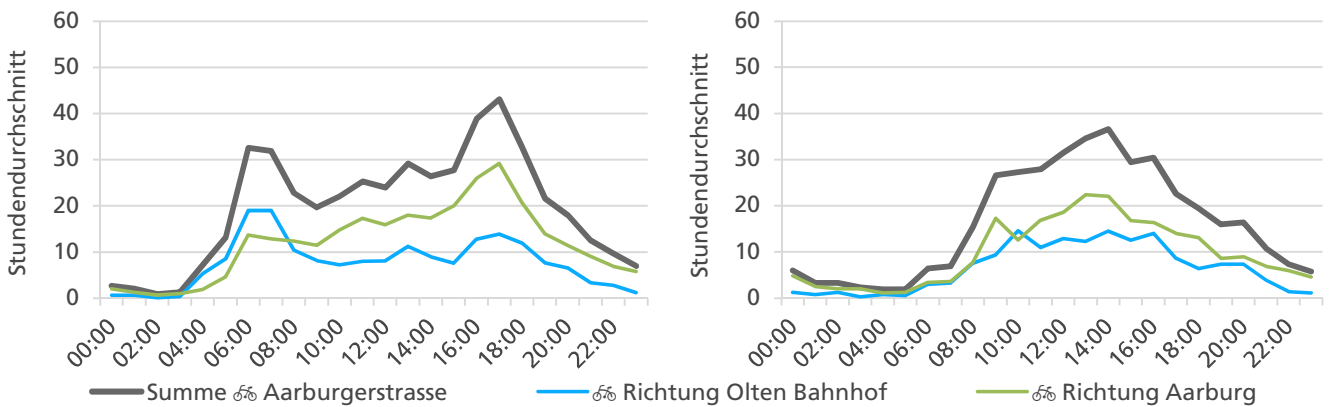

**Tageswerte**

**Bemerkungen**

keine

**Monatsbericht Juli 2020 – Zählstelle 033 Olten Aarburgerstrasse**

**Beschrieb und Situationsplan** Landeskoordinaten: 2'635'437 / 1'243'766

**Tagesganglinie werktags (Mo-Fr)** **Tagesganglinie Wochenende (Sa-So)**