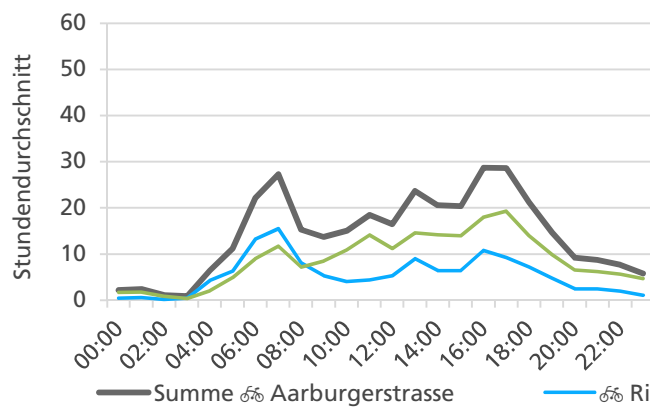

Tagesganglinie werktags (Mo-Fr)

Tagesganglinie Wochenende (Sa-So)