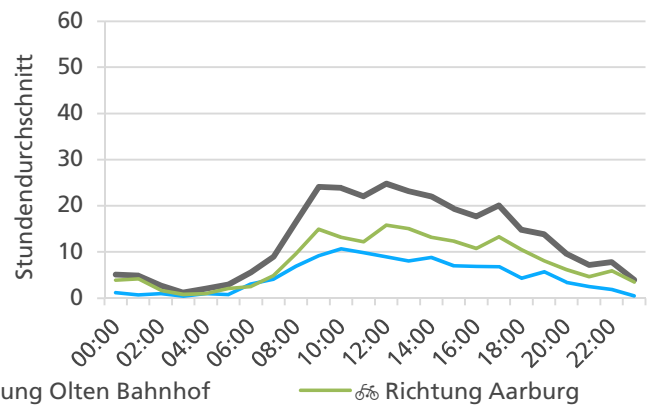

Tagesganglinie werktags (Mo-Fr)

Tagesganglinie Wochenende (Sa-So)