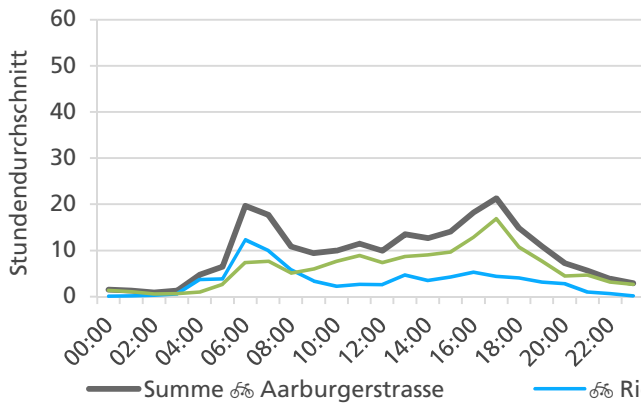

### Jahresganglinie

	Summe	Durchschnitt werktags	Durchschnitt Wochenende	Spitzentag
<b>Jahr 2020</b>	6'431	231  pro Tag	141  pro Tag	313
<b>verglichen mit Vorjahr</b>	+16.8 %	+12.2 %	+45.3 %	am Mittwoch, 15.01.2020

**Tageswerte**