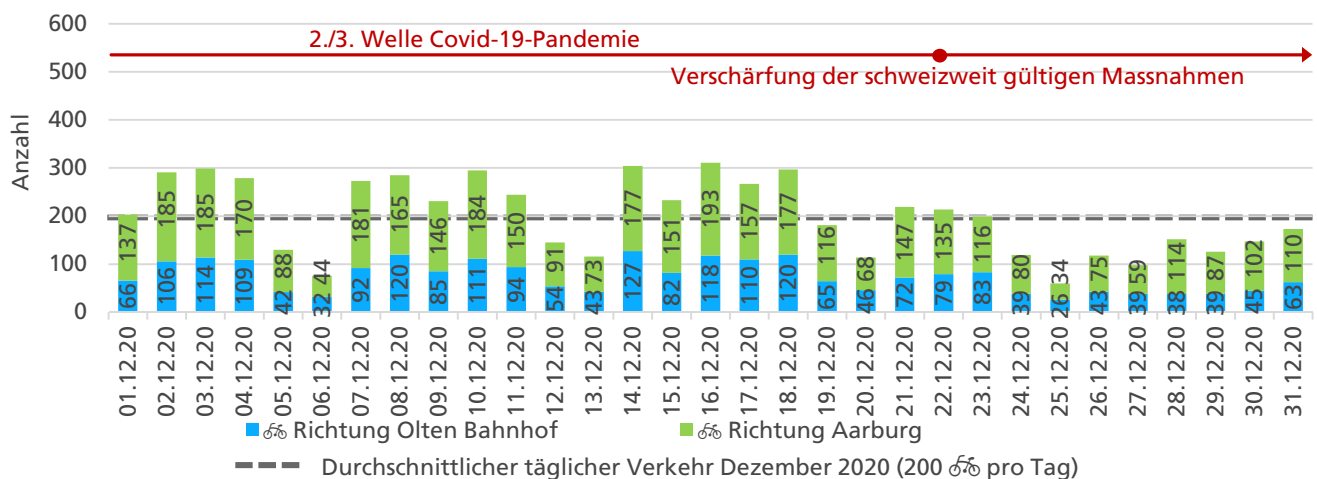

Tageswerte