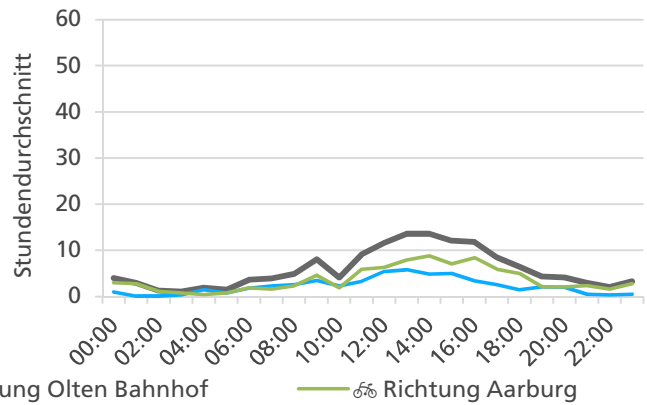

### Jahresganglinie

	Summe	Durchschnitt werktags	Durchschnitt Wochenende	Spitzentag
<b>Jahr 2020</b>	6'431	231  pro Tag	141  pro Tag	313
<b>verglichen mit Vorjahr</b>	+16.8 %	+12.2 %	+45.3 %	am Mittwoch, 15.01.2020

**Tageswerte**