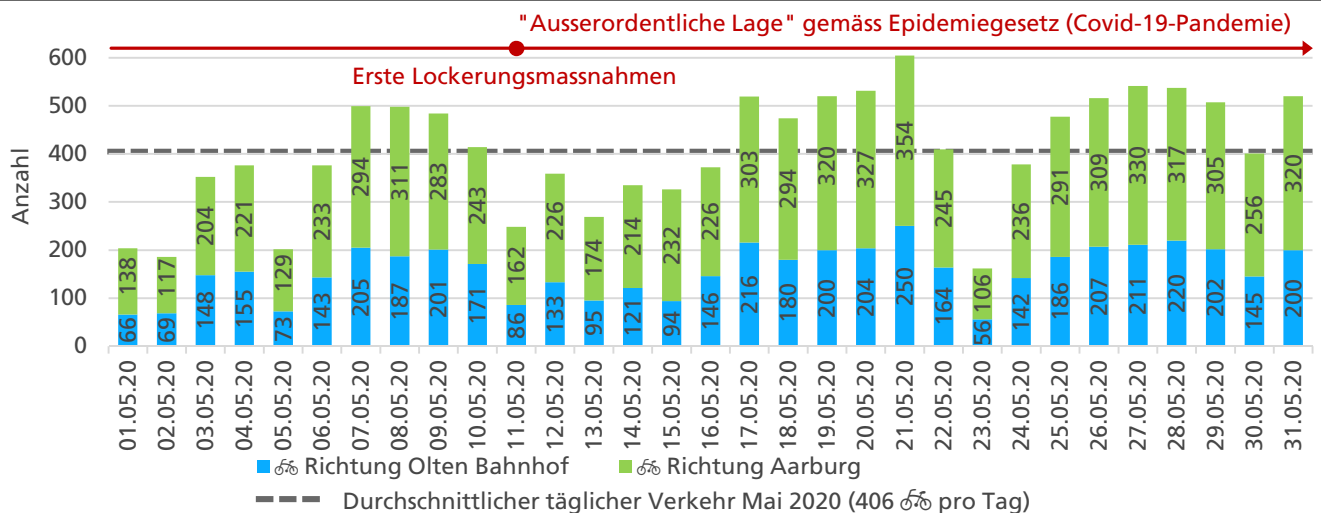

Tageswerte