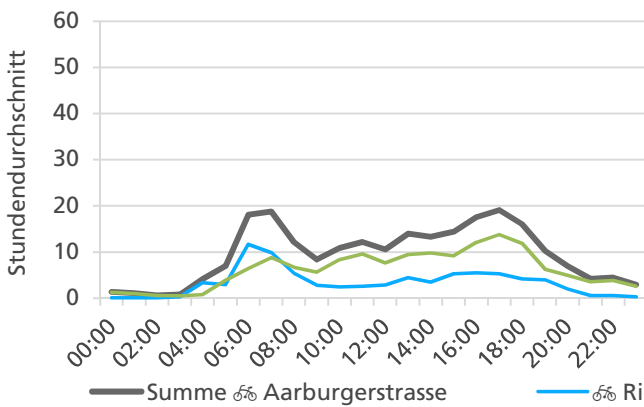

	Summe	Durchschnitt werktags	Durchschnitt Wochenende	Spitzentag
<b>Jahr 2020</b>	6'431	231  pro Tag	141  pro Tag	313
<b>verglichen mit Vorjahr</b>	+16.8 %	+12.2 %	+45.3 %	am Mittwoch, 15.01.2020

**Tageswerte**

	Summe	Durchschnitt werktags	Durchschnitt Wochenende	Spitzentag
<b>Jahr 2020</b>	6'011	229  pro Tag	158  pro Tag	322
<b>verglichen mit Vorjahr</b>	-13.7 %	-16.9 %	-1.6 %	am Donnerstag, 20.02.2020

**Tageswerte**