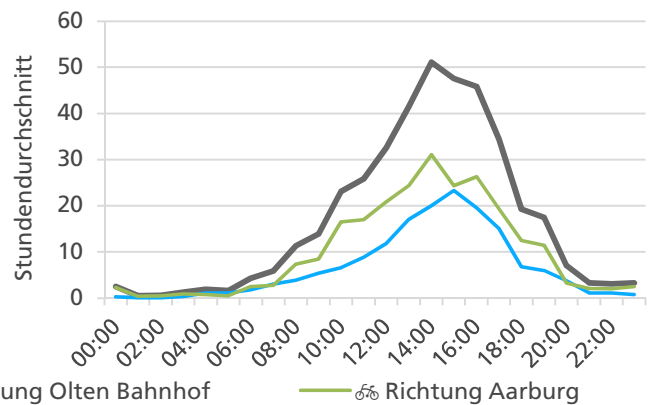

	Summe	Durchschnitt werktags	Durchschnitt Wochenende	Spitzentag
<b>Jahr 2020</b>	7'634 ☹️	267 ☹️ pro Tag	194 ☹️ pro Tag	357 ☹️
<b>verglichen mit Vorjahr</b>	-11.5 % ↓	-9.8 % ↓	-17.0 % ↓	am Montag, 16.03.2020

**Tagesganglinie Wochenende (Sa-So)**

	Summe	Durchschnitt werktags	Durchschnitt Wochenende	Spitzentag
<b>Jahr 2020</b>	11'263 ☺	367 ☺ pro Tag	399 ☺ pro Tag	488 ☺
<b>verglichen mit Vorjahr</b>	+8.7 % ↗	+1.5 % ↗	+32.5 % ↗	am Donnerstag, 23.04.2020