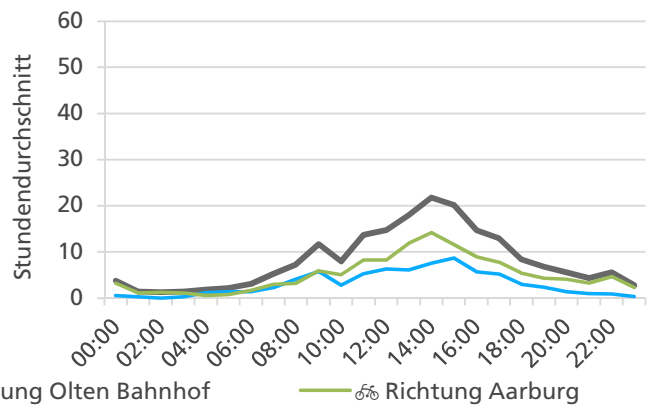

Tagesganglinie werktags (Mo-Fr)

Tagesganglinie Wochenende (Sa-So)