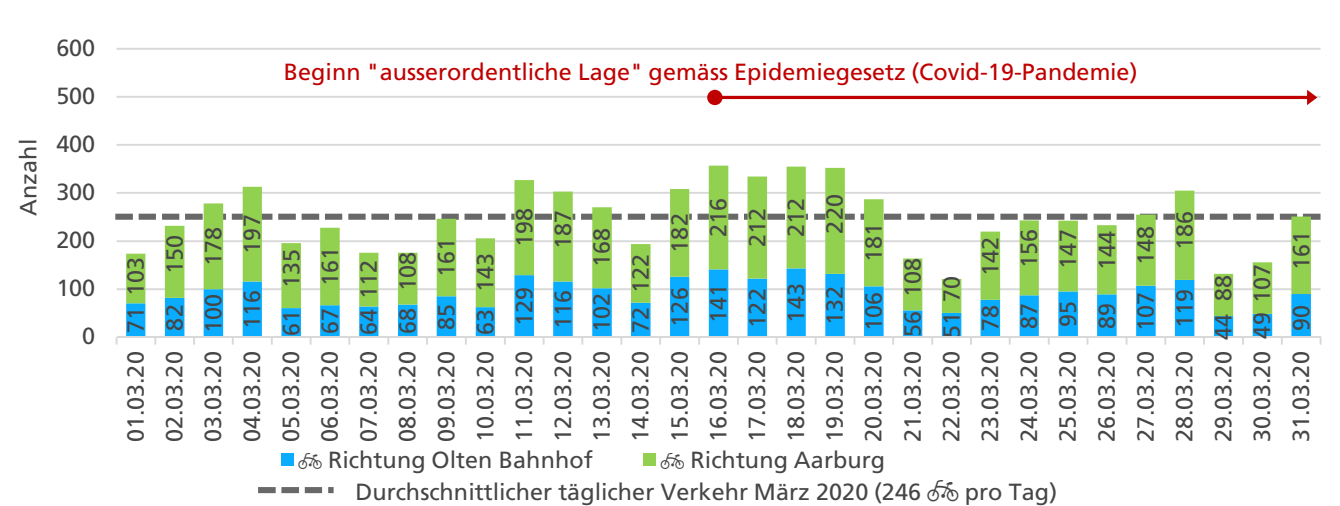

Tageswerte