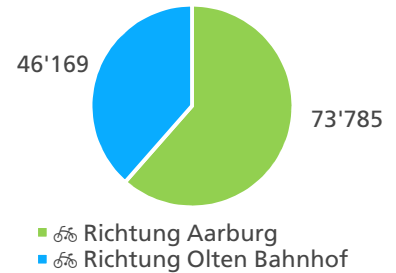

Richtungsverteilung