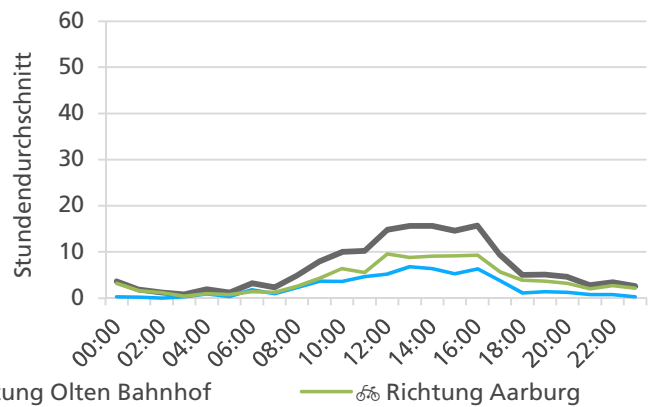

	Summe	Durchschnitt werktags	Durchschnitt Wochenende	Spitzentag
<b>Jahr 2020</b>	6'431	231  pro Tag	141  pro Tag	313
<b>verglichen mit Vorjahr</b>	+16.8 %	+12.2 %	+45.3 %	am Mittwoch, 15.01.2020

**Tageswerte**

	Summe	Durchschnitt werktags	Durchschnitt Wochenende	Spitzentag
<b>Jahr 2020</b>	6'011	229  pro Tag	158  pro Tag	322
<b>verglichen mit Vorjahr</b>	-13.7 %	-16.9 %	-1.6 %	am Donnerstag, 20.02.2020

**Tageswerte**