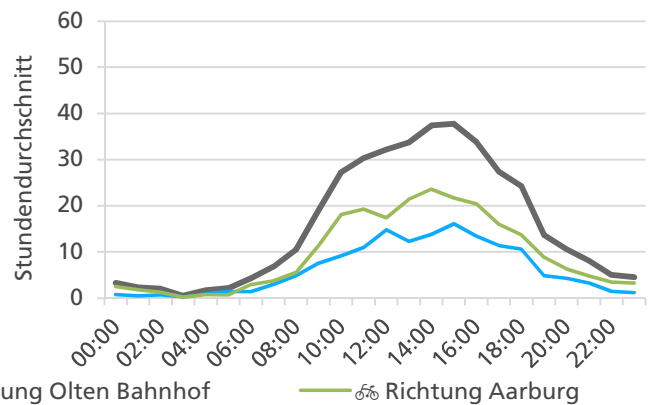

**Tagesganglinie Wochenende (Sa-So)**

	Summe	Durchschnitt werktags	Durchschnitt Wochenende	Spitzentag
<b>Jahr 2020</b>	11'263 ☺	367 ☺ pro Tag	399 ☺ pro Tag	488 ☺
<b>verglichen mit Vorjahr</b>	+8.7 % ↗	+1.5 % ↗	+32.5 % ↗	am Donnerstag, 23.04.2020

**Tagesganglinie Wochenende (Sa-So)**

	Summe	Durchschnitt werktags	Durchschnitt Wochenende	Spitzentag
<b>Jahr 2020</b>	12'596 ☺	419 ☺ pro Tag	379 ☺ pro Tag	604 ☺
<b>verglichen mit Vorjahr</b>	+24.4 % ↗	+14.5 % ↗	+55.8 % ↗	am Auffahrtstag, 21.05.2020