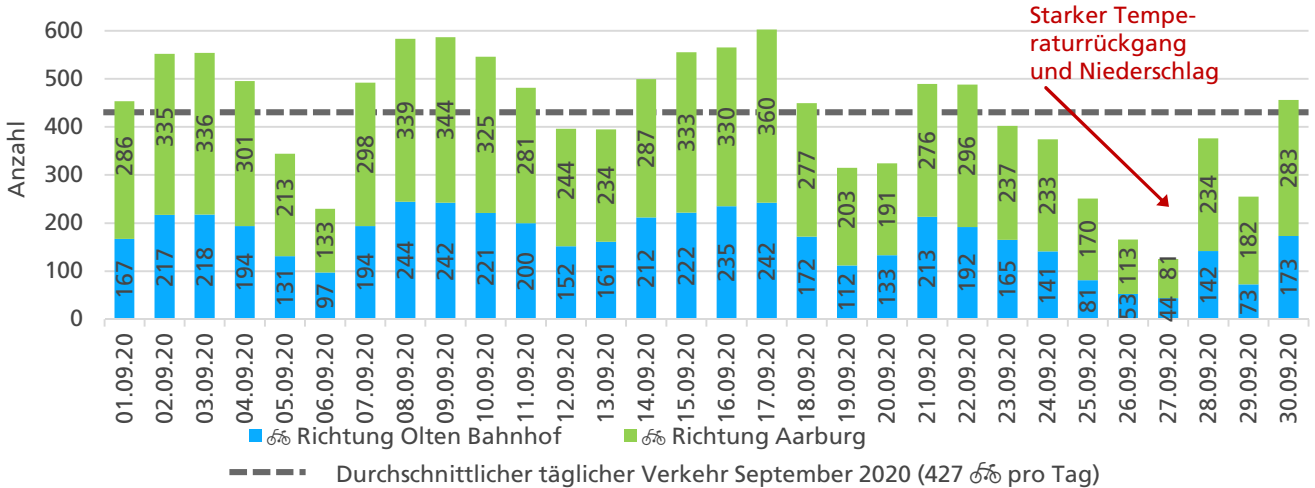

Tageswerte