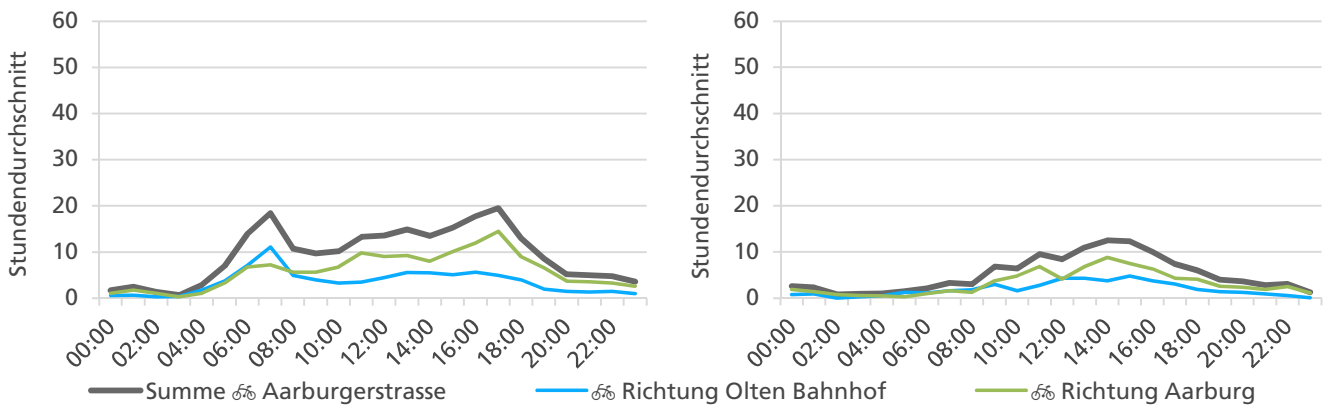

**Tageswerte**

**Bemerkungen**

keine

**Monatsbericht Dezember 2020 – Zählstelle 033 Olten Aarburgerstrasse**

**Beschrieb und Situationsplan** Landeskoordinaten: 2'635'437 / 1'243'766

**Tagesganglinie werktags (Mo-Fr) Tagesganglinie Wochenende (Sa-So)**