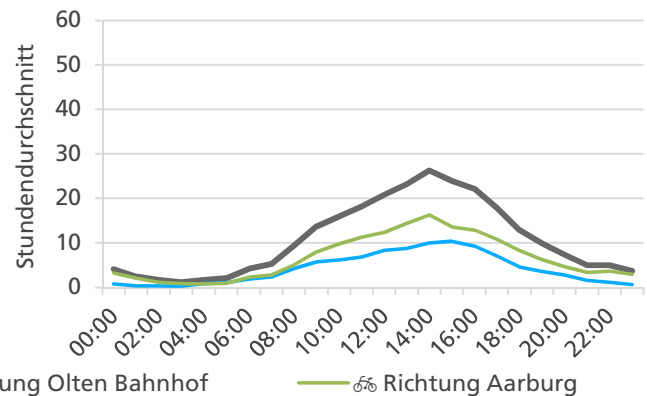

Tagesganglinie werktags (Mo-Fr)

Tagesganglinie Wochenende (Sa-So)