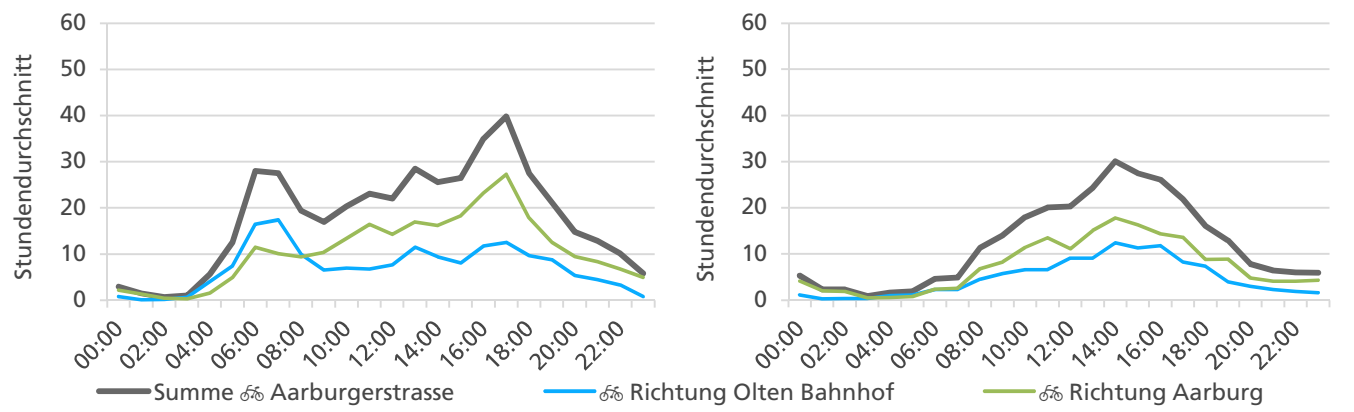

**Tagesganglinie Wochenende (Sa-So)**

	Summe	Durchschnitt werktags	Durchschnitt Wochenende	Spitzentag
<b>Jahr 2020</b>	12'596 ☺	419 ☺ pro Tag	379 ☺ pro Tag	604 ☺
<b>verglichen mit Vorjahr</b>	+24.4 % ↗	+14.5 % ↗	+55.8 % ↗	am Auffahrtstag, 21.05.2020

**Tageswerte**

**Bemerkungen**

keine

**Monatsbericht Juni 2020 – Zählstelle 033 Olten Aarburgerstrasse**

**Beschrieb und Situationsplan** Landeskoordinaten: 2'635'437 / 1'243'766

**Tagesganglinie werktags (Mo-Fr) Tagesganglinie Wochenende (Sa-So)**

	Summe	Durchschnitt werktags	Durchschnitt Wochenende	Spitzentag
<b>Jahr 2020</b>	11'789 ☞	430 ☞ pro Tag	292 ☞ pro Tag	611 ☞
<b>verglichen mit Vorjahr</b>	-6.5 % ↓	-5.7 % ↓	-9.5 % ↓	am Dienstag, 30.06.2020