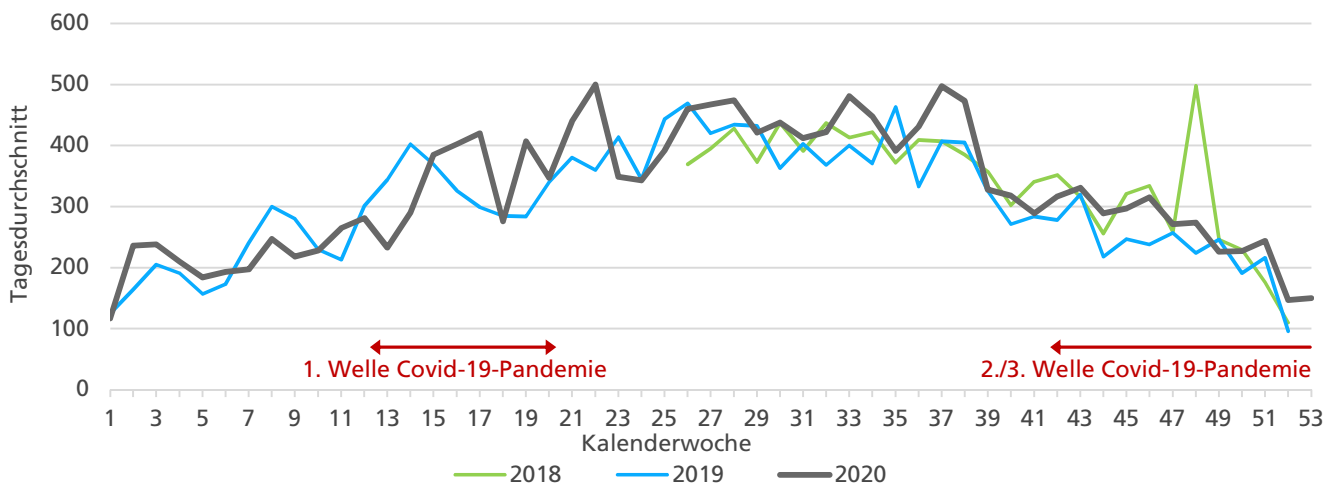

Jahresganglinie