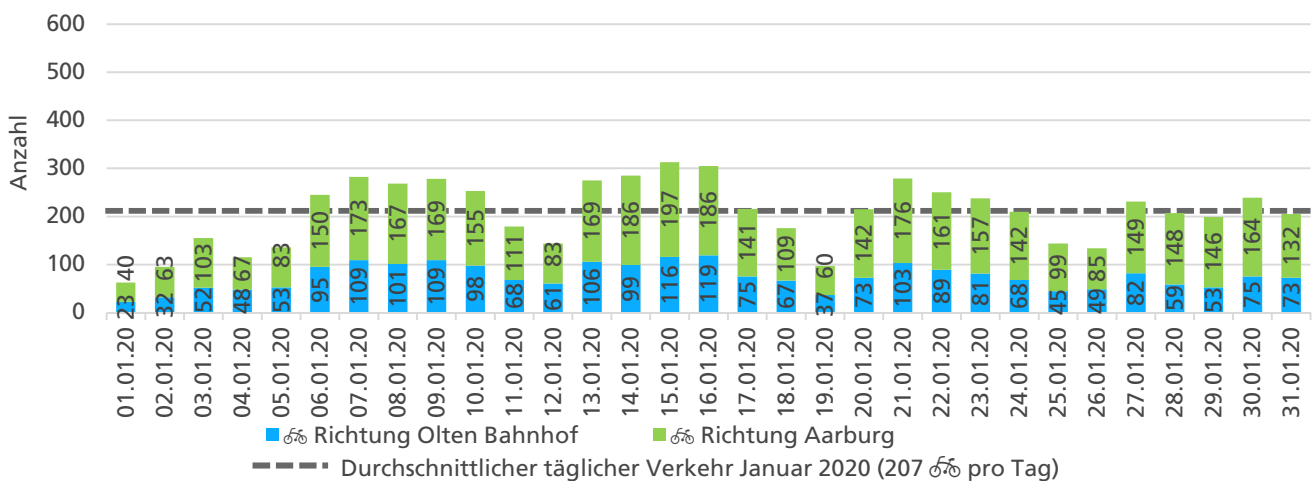

### Jahresganglinie

	Summe	Durchschnitt werktags	Durchschnitt Wochenende	Spitzentag
<b>Jahr 2020</b>	6'431	231  pro Tag	141  pro Tag	313
<b>verglichen mit Vorjahr</b>	+16.8 %	+12.2 %	+45.3 %	am Mittwoch, 15.01.2020

**Tageswerte**