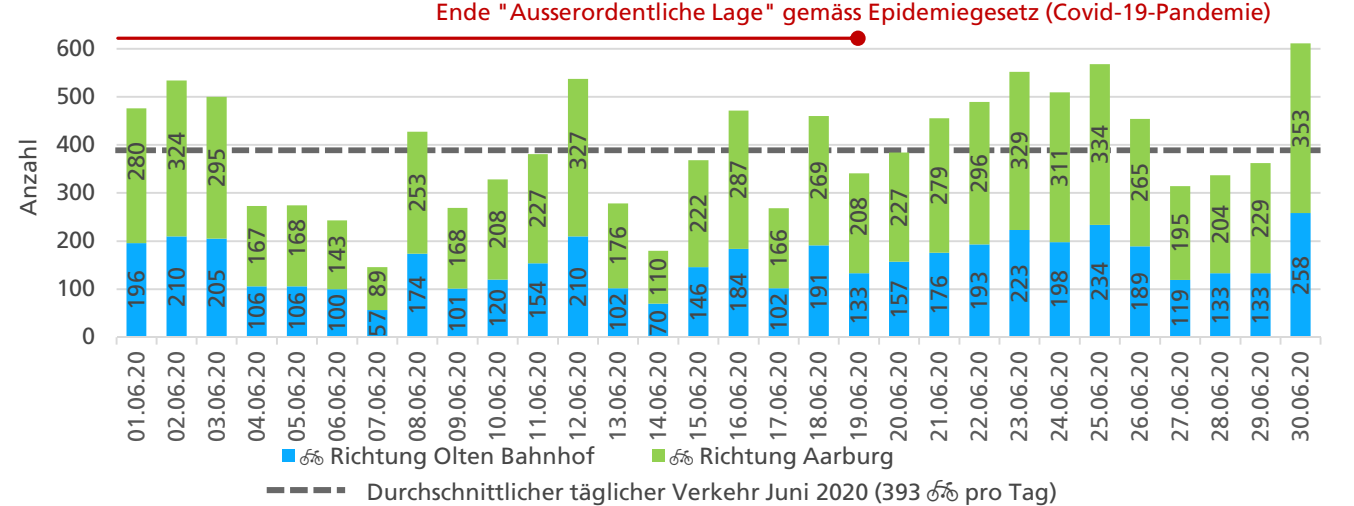

Tageswerte