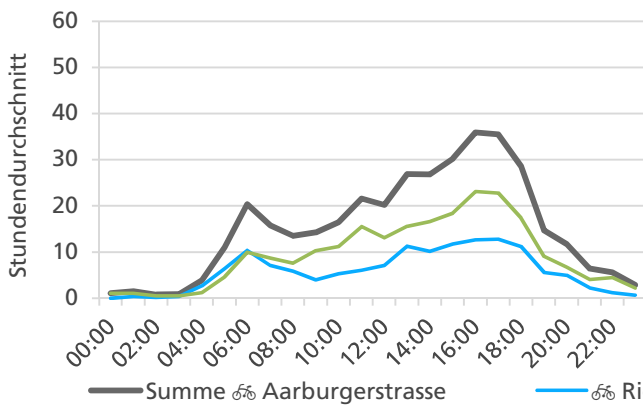

	Summe	Durchschnitt werktags	Durchschnitt Wochenende	Spitzentag
<b>Jahr 2020</b>	7'634 ☹️	267 ☹️ pro Tag	194 ☹️ pro Tag	357 ☹️
<b>verglichen mit Vorjahr</b>	-11.5 % ↓	-9.8 % ↓	-17.0 % ↓	am Montag, 16.03.2020

**Tagesganglinie Wochenende (Sa-So)**

	Summe	Durchschnitt werktags	Durchschnitt Wochenende	Spitzentag
<b>Jahr 2020</b>	11'263 ☺	367 ☺ pro Tag	399 ☺ pro Tag	488 ☺
<b>verglichen mit Vorjahr</b>	+8.7 % ↗	+1.5 % ↗	+32.5 % ↗	am Donnerstag, 23.04.2020