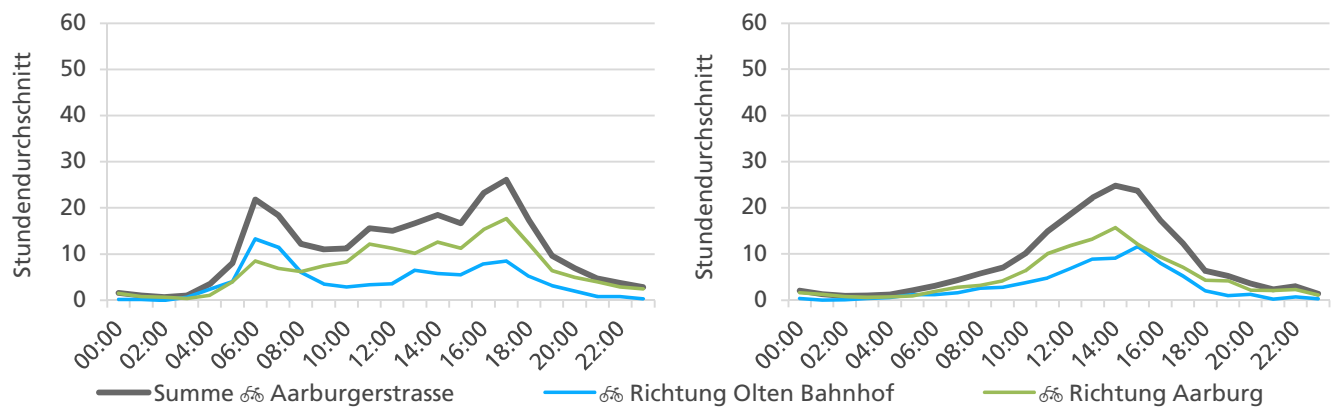

	Summe	Durchschnitt werktags	Durchschnitt Wochenende	Spitzentag
<b>Jahr 2020</b>	6'011	229  pro Tag	158  pro Tag	322
<b>verglichen mit Vorjahr</b>	-13.7 %	-16.9 %	-1.6 %	am Donnerstag, 20.02.2020

**Tageswerte**

	Summe	Durchschnitt werktags	Durchschnitt Wochenende	Spitzentag
<b>Jahr 2020</b>	7'634 ☹️	267 ☹️ pro Tag	194 ☹️ pro Tag	357 ☹️
<b>verglichen mit Vorjahr</b>	-11.5 % ↓	-9.8 % ↓	-17.0 % ↓	am Montag, 16.03.2020