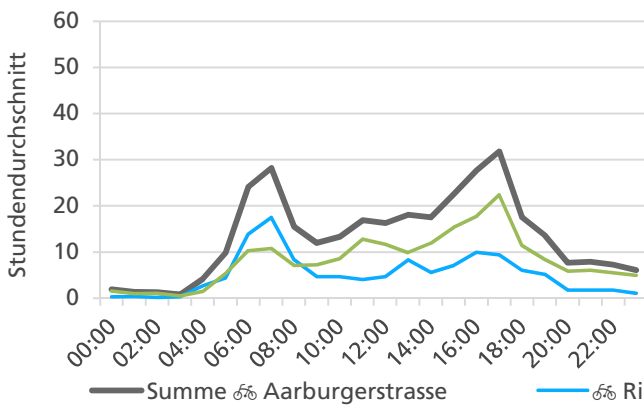

Tagesganglinie werktags (Mo-Fr)

Tagesganglinie Wochenende (Sa-So)