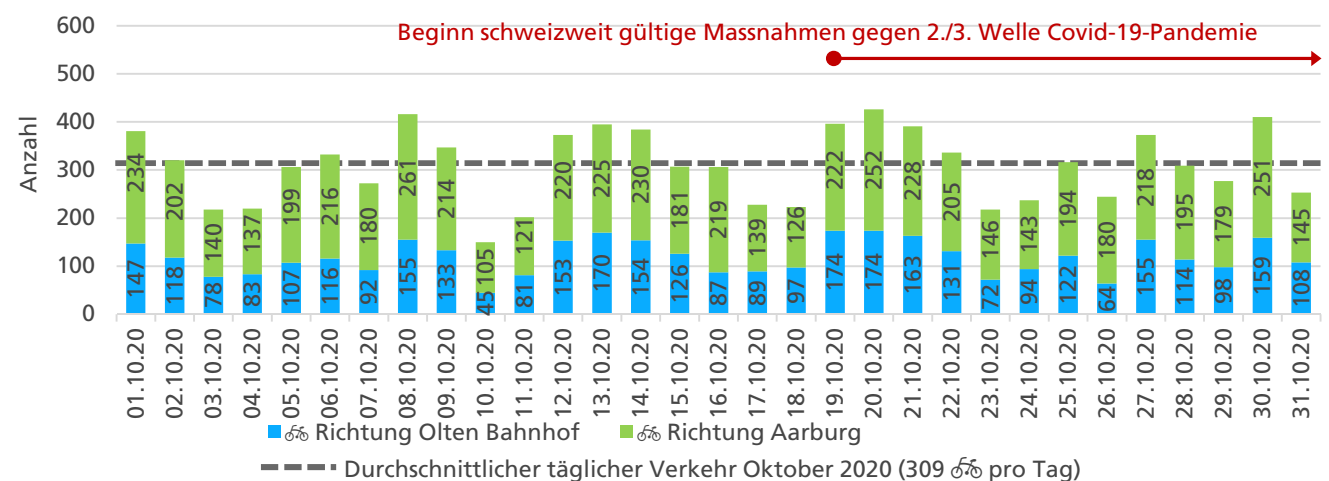

Tageswerte