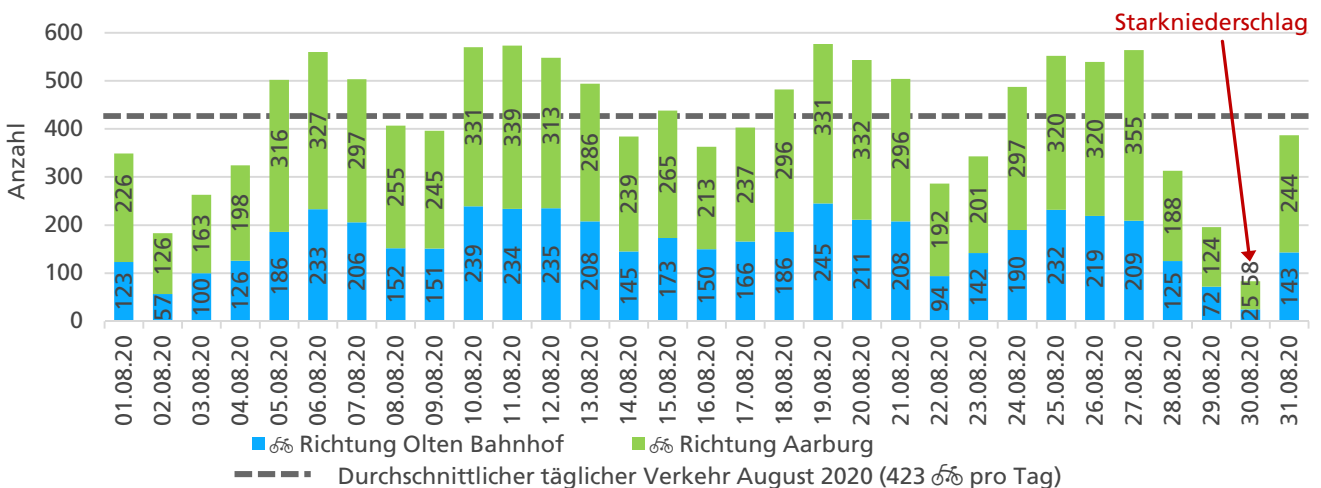

Tageswerte