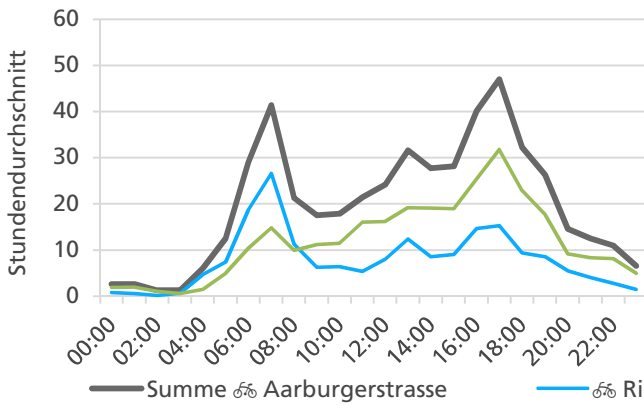

Tagesganglinie werktags (Mo-Fr)

Tagesganglinie Wochenende (Sa-So)