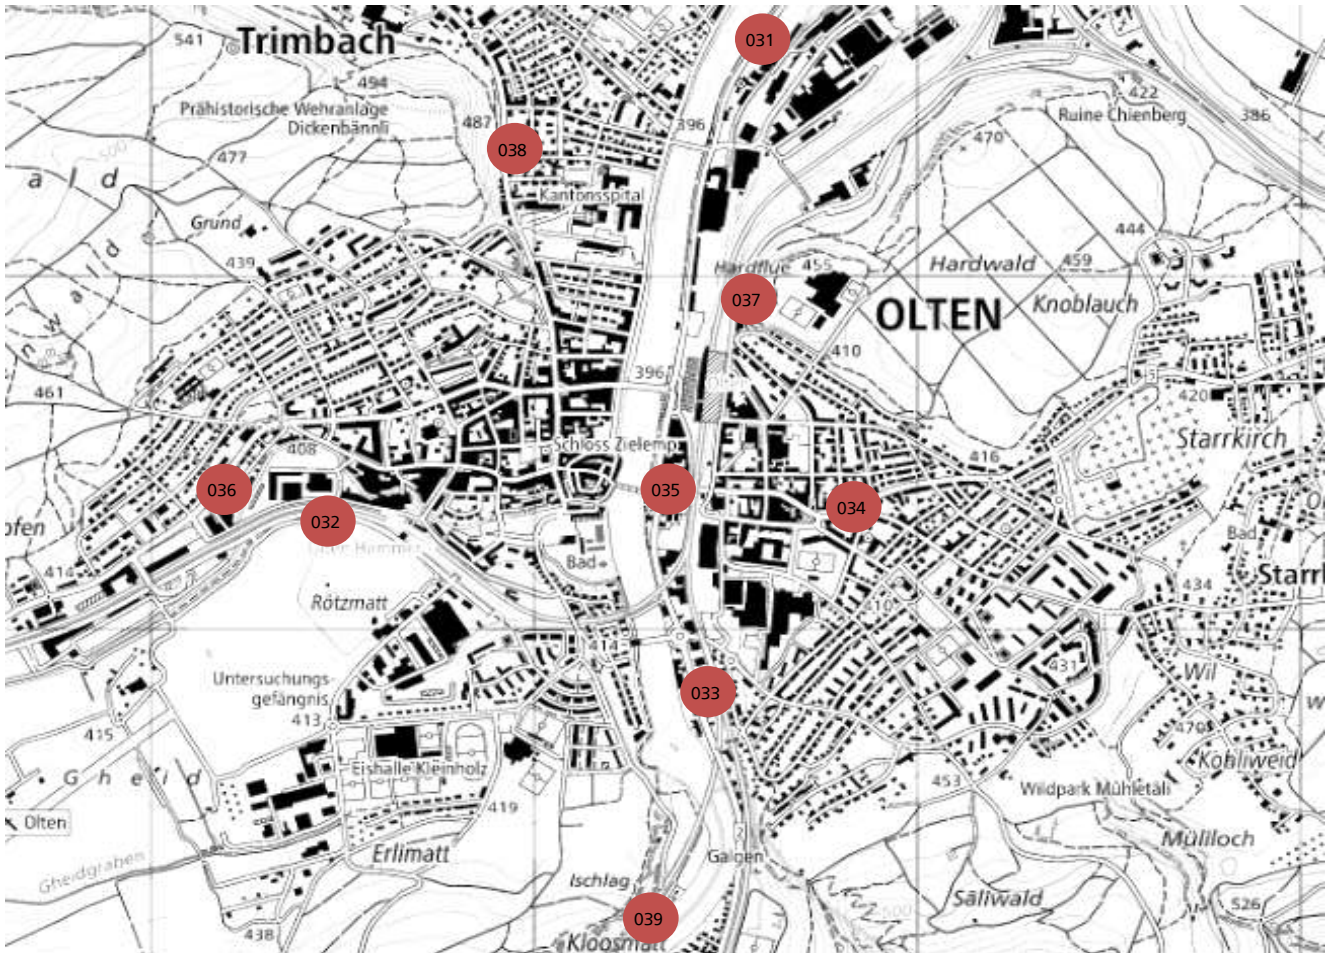

# Übersicht Velozählstellen Kanton Solothurn

## Agglomeration Solothurn

Zählstellen-Nr.	Agglomeration	Standort
<b>001</b>	Solothurn	Biberist Engestrasse
<b>002</b>	Solothurn	Solothurn Kreuzackerbrücke
<b>003</b>	Solothurn	Solothurn Segetzstrasse
<b>004</b>	Solothurn	Bellach Bielstrasse
<b>005</b>	Solothurn	Zuchwil Dorfackerstrasse
<b>006</b>	Solothurn	Biberist Schöngrünstrasse
<b>007</b>	Solothurn	Solothurn Dreibeinskreuzstrasse
<b>008</b>	Solothurn	Solothurn Weissensteinstrasse

## Agglomeration Olten

Zählstellen-Nr.	Agglomeration	Standort
<b>031</b>	Olten	Olten Gösgerstrasse
<b>032</b>	Olten	Olten Gheidweg
<b>033</b>	Olten	Olten Aarburgerstrasse
<b>034</b>	Olten	Olten Aarauerstrasse
<b>035</b>	Olten	Olten Alte Brücke
<b>036</b>	Olten	Olten Solothurnerstrasse
<b>037</b>	Olten	Olten Tannwaldstrasse
<b>038</b>	Olten	Trimbach Baslerstrasse
<b>039</b>	Olten	Olten Ruttigerweg