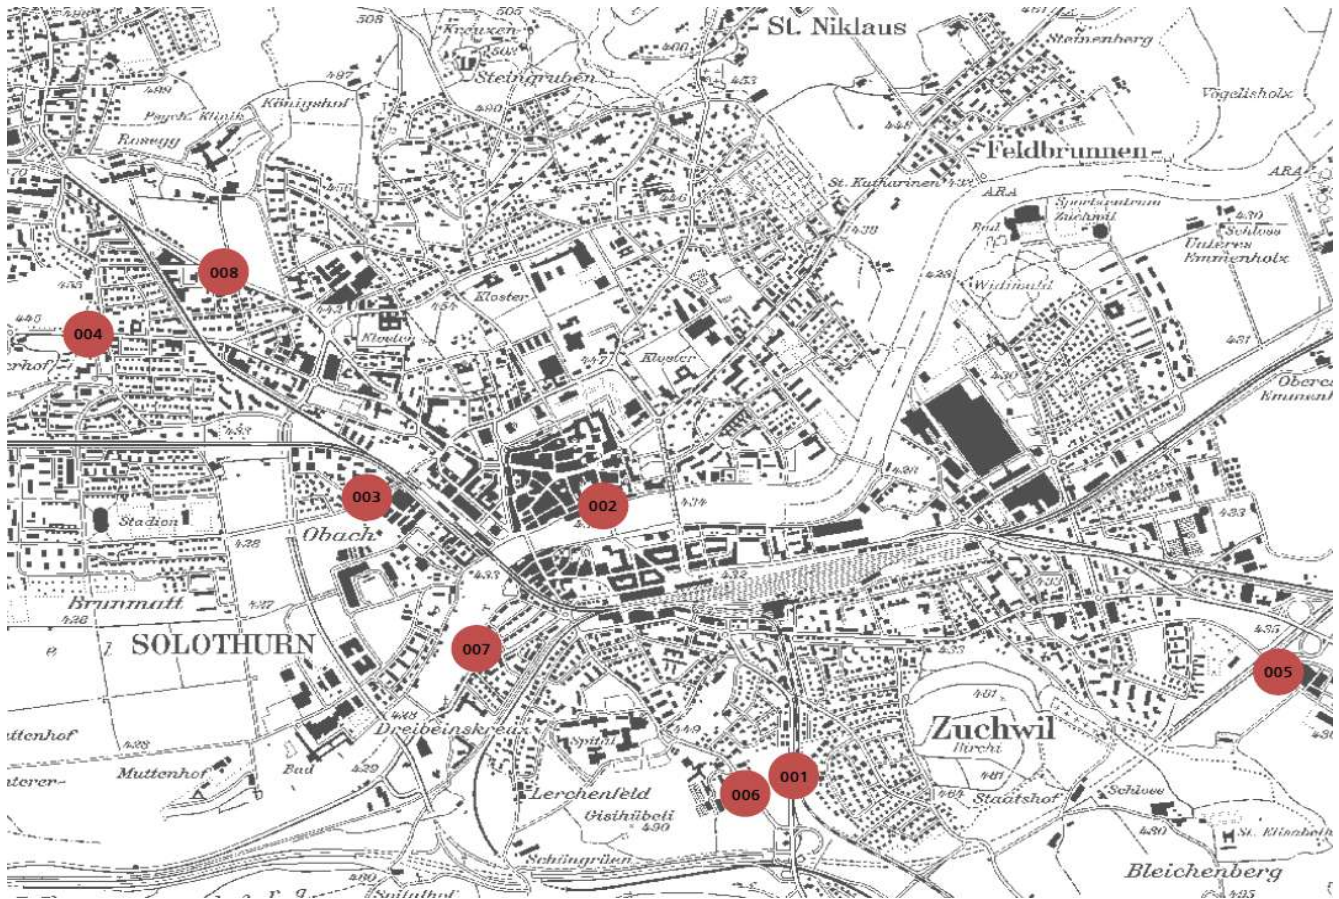

# Übersicht Velozählstellen Kanton Solothurn

## Agglomeration Solothurn

Zählstellen-Nr.	Agglomeration	Standort
<b>001</b>	Solothurn	Biberist Engestrasse
<b>002</b>	Solothurn	Solothurn Kreuzackerbrücke
<b>003</b>	Solothurn	Solothurn Segetzstrasse
<b>004</b>	Solothurn	Bellach Bielstrasse
<b>005</b>	Solothurn	Zuchwil Dorfackerstrasse
<b>006</b>	Solothurn	Biberist Schöngrünstrasse
<b>007</b>	Solothurn	Solothurn Dreibeinskreuzstrasse
<b>008</b>	Solothurn	Solothurn Weissensteinstrasse

## Agglomeration Olten

Zählstellen-Nr.	Agglomeration	Standort
<b>031</b>	Olten	Olten Gösgerstrasse
<b>032</b>	Olten	Olten Gheidweg
<b>033</b>	Olten	Olten Aarburgerstrasse
<b>034</b>	Olten	Olten Aarauerstrasse
<b>035</b>	Olten	Olten Alte Brücke
<b>036</b>	Olten	Olten Solothurnerstrasse
<b>037</b>	Olten	Olten Tannwaldstrasse
<b>038</b>	Olten	Trimbach Baslerstrasse
<b>039</b>	Olten	Olten Ruttigerweg