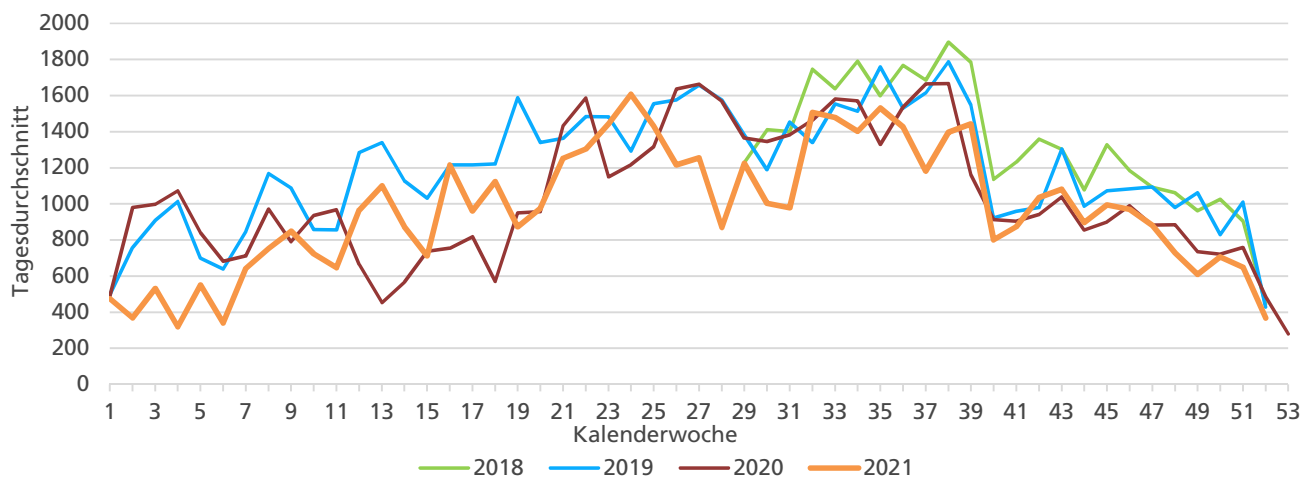

Durchschnittlicher täglicher Veloverkehr und Vergleich mit Vorjahr

Bemerkungen

Liegen keine kompletten Jahresdatensätze vor, ist ein Vergleich mit anderen Zählstellen nicht sinnvoll. Dies ist für die Zählstellen Olten Gösgerstrasse (unterschiedliche Messquerschnitte 2020/2021) bzw. Biberist Engestrasse (fehlerhafte Zählungen über längeren Zeitraum) der Fall. Diese Zählstellen sind deshalb nicht in den Grafiken abgebildet.

Jahresbericht 2021 – Zählstelle 002 Solothurn Kreuzackerbrücke

Beschrieb und Situationsplan

Landeskoordinaten: 2'607'612 / 1'228'438

Tagesganglinie werktags (Mo-Fr)

Tagesganglinie Wochenende (Sa-So)

	Summe	Durchschnitt werktags	Durchschnitt Wochenende	Spitzentag
Jahr 2021	354'231 🚲	1'057 🚲 pro Tag	769 🚲 pro Tag	1'846 🚲
Jahr 2020	381'850 🚲	1'149 🚲 pro Tag	777 🚲 pro Tag	am Mittwoch,
Jahr 2019	434'742 🚲	1'315 🚲 pro Tag	880 🚲 pro Tag	16.06.2021

Jahresganglinie

Bemerkungen

keine

Monatsbericht Januar 2021 – Zählstelle 002 Solothurn Kreuzackerbrücke

Beschrieb und Situationsplan

Landeskoordinaten: 2'607'612 / 1'228'438

Tagesganglinie werktags (Mo-Fr)

Tagesganglinie Wochenende (Sa-So)

	Summe	Durchschnitt werktags	Durchschnitt Wochenende	Spitzentag
Jahr 2021	12'311	476 pro Tag	232 pro Tag	682 am Mittwoch, 20.01.2021
Jahr 2020	28'912	1'033 pro Tag	644 pro Tag	
Jahr 2019	25'001	925 pro Tag	465 pro Tag	