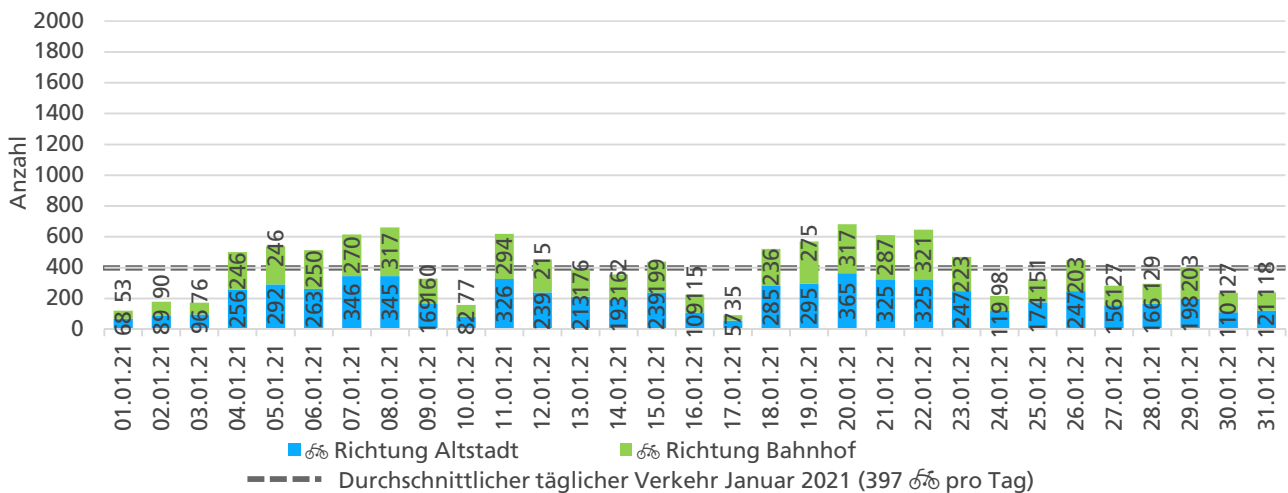

Jahresbericht 2021 – Zählstelle 002 Solothurn Kreuzackerbrücke

Beschrieb und Situationsplan

Landeskoordinaten: 2'607'612 / 1'228'438

Tagesganglinie werktags (Mo-Fr)

Tagesganglinie Wochenende (Sa-So)

	Summe	Durchschnitt werktags	Durchschnitt Wochenende	Spitzentag
Jahr 2021	354'231 🚲	1'057 🚲 pro Tag	769 🚲 pro Tag	1'846 🚲
Jahr 2020	381'850 🚲	1'149 🚲 pro Tag	777 🚲 pro Tag	am Mittwoch,
Jahr 2019	434'742 🚲	1'315 🚲 pro Tag	880 🚲 pro Tag	16.06.2021

Jahresganglinie

Bemerkungen

keine

Monatsbericht Januar 2021 – Zählstelle 002 Solothurn Kreuzackerbrücke

Beschrieb und Situationsplan

Landeskoordinaten: 2'607'612 / 1'228'438

Tagesganglinie werktags (Mo-Fr)

Tagesganglinie Wochenende (Sa-So)

	Summe	Durchschnitt werktags	Durchschnitt Wochenende	Spitzentag
Jahr 2021	12'311	476 pro Tag	232 pro Tag	682 am Mittwoch, 20.01.2021
Jahr 2020	28'912	1'033 pro Tag	644 pro Tag	
Jahr 2019	25'001	925 pro Tag	465 pro Tag	

Tageswerte

Bemerkungen

keine

Monatsbericht Februar 2021 – Zählstelle 002 Solothurn Kreuzackerbrücke

Beschrieb und Situationsplan

Landeskoordinaten: 2'607'612 / 1'228'438

Tagesganglinie werktags (Mo-Fr)

Tagesganglinie Wochenende (Sa-So)