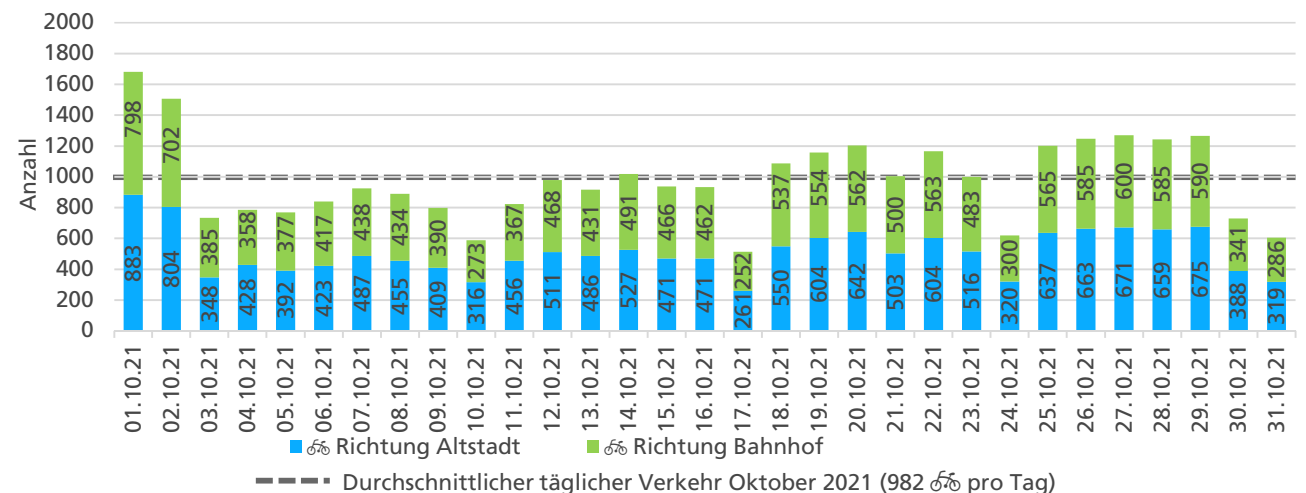

Summe	Durchschnitt werktags	Durchschnitt Wochenende	Spitzentag
Jahr 2021	30'439 ☞	1'067 ☞ pro Tag	803 ☞ pro Tag	1'681 ☞
Jahr 2020	29'076 ☞	1'028 ☞ pro Tag	718 ☞ pro Tag	am Freitag,
Jahr 2019	32'982 ☞	1'078 ☞ pro Tag	737 ☞ pro Tag	01.10.2021

Tageswerte