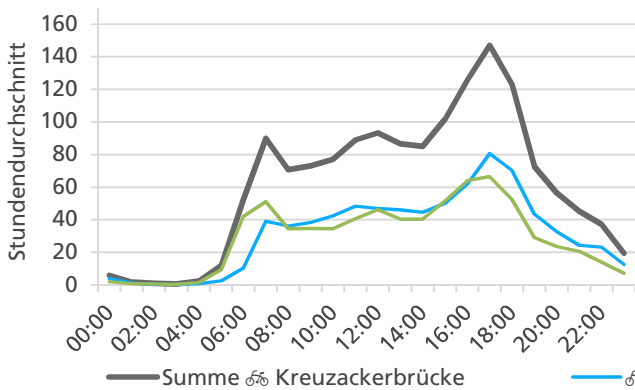

	Summe	Durchschnitt werktags	Durchschnitt Wochenende	Spitzentag
Jahr 2021	35'008	1'193 pro Tag	973 pro Tag	1'696
Jahr 2020	46'161	1'570 pro Tag	1'258 pro Tag	am Freitag,
Jahr 2019	45'213	1'620 pro Tag	994 pro Tag	09.07.2021

Tageswerte

Bemerkungen

keine

Monatsbericht August 2021 – Zählstelle 002 Solothurn Kreuzackerbrücke

Beschrieb und Situationsplan

Landeskoordinaten: 2'607'612 / 1'228'438

Tagesganglinie werktags (Mo-Fr)

Tagesganglinie Wochenende (Sa-So)

	Summe	Durchschnitt werktags	Durchschnitt Wochenende	Spitzentag
Jahr 2021	41'055	1'469 pro Tag	971 pro Tag	1'843 am Freitag, 13.08.2021
Jahr 2020	44'684	1'656 pro Tag	991 pro Tag	
Jahr 2019	47'810	1'641 pro Tag	1'300 pro Tag	