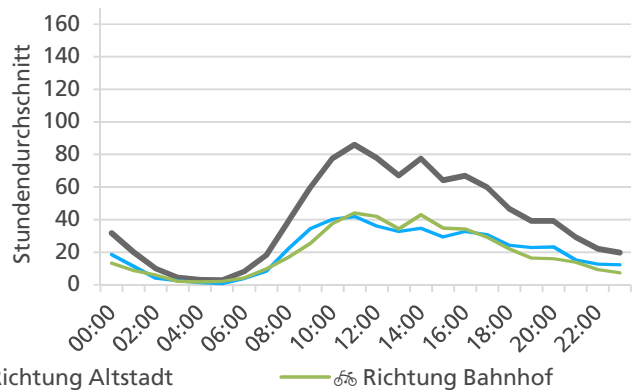

	Summe	Durchschnitt werktags	Durchschnitt Wochenende	Spitzentag
Jahr 2021	35'008	1'193 pro Tag	973 pro Tag	1'696
Jahr 2020	46'161	1'570 pro Tag	1'258 pro Tag	am Freitag,
Jahr 2019	45'213	1'620 pro Tag	994 pro Tag	09.07.2021

Tageswerte

Bemerkungen

keine

Monatsbericht August 2021 – Zählstelle 002 Solothurn Kreuzackerbrücke

Beschrieb und Situationsplan

Landeskoordinaten: 2'607'612 / 1'228'438

Tagesganglinie werktags (Mo-Fr)

Tagesganglinie Wochenende (Sa-So)

	Summe	Durchschnitt werktags	Durchschnitt Wochenende	Spitzentag
Jahr 2021	41'055	1'469 pro Tag	971 pro Tag	1'843 am Freitag, 13.08.2021
Jahr 2020	44'684	1'656 pro Tag	991 pro Tag	
Jahr 2019	47'810	1'641 pro Tag	1'300 pro Tag	