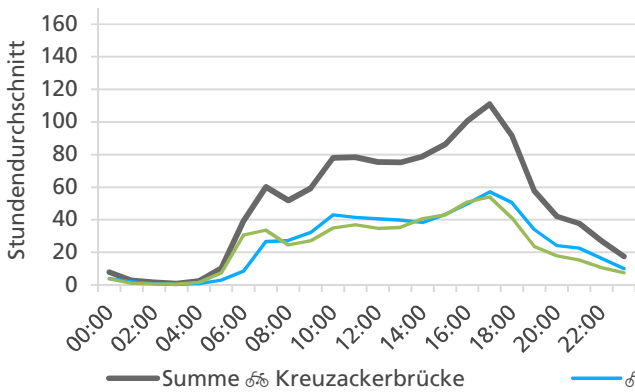

	Summe	Durchschnitt werktags	Durchschnitt Wochenende	Spitzentag
Jahr 2021	42'623	1'501 pro Tag	1'199 pro Tag	1'846
Jahr 2020	40'603	1'480 pro Tag	1'006 pro Tag	am Mittwoch,
Jahr 2019	44'176	1'642 pro Tag	1'134 pro Tag	16.06.2021

Tageswerte

Bemerkungen

keine

Monatsbericht Juli 2021 – Zählstelle 002 Solothurn Kreuzackerbrücke

Beschrieb und Situationsplan

Landeskoordinaten: 2'607'612 / 1'228'438

Tagesganglinie werktags (Mo-Fr)

Tagesganglinie Wochenende (Sa-So)

	Summe	Durchschnitt werktags	Durchschnitt Wochenende	Spitzentag
Jahr 2021	35'008	1'193 pro Tag	973 pro Tag	1'696
Jahr 2020	46'161	1'570 pro Tag	1'258 pro Tag	am Freitag,
Jahr 2019	45'213	1'620 pro Tag	994 pro Tag	09.07.2021