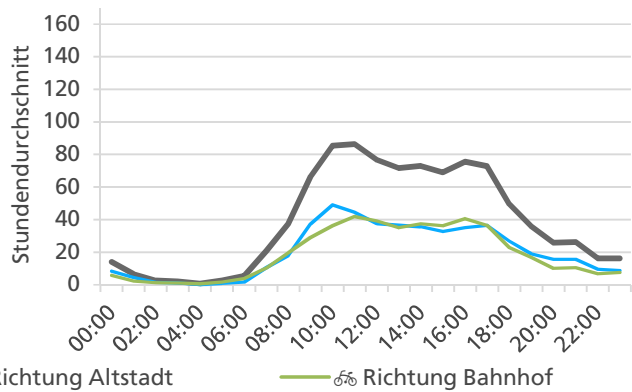

	Summe	Durchschnitt werktags	Durchschnitt Wochenende	Spitzentag
Jahr 2021	29'461 ☞	1'028 ☞ pro Tag	857 ☞ pro Tag	1'554 ☞
Jahr 2020	21'786 ☞	741 ☞ pro Tag	687 ☞ pro Tag	am Donnerstag,
Jahr 2019	35'135 ☞	1'291 ☞ pro Tag	842 ☞ pro Tag	01.04.2021

Tageswerte

Bemerkungen

keine

Monatsbericht Mai 2021 – Zählstelle 002 Solothurn Kreuzackerbrücke

Beschrieb und Situationsplan

Landeskoordinaten: 2'607'612 / 1'228'438

Tagesganglinie werktags (Mo-Fr)

Tagesganglinie Wochenende (Sa-So)

	Summe	Durchschnitt werktags	Durchschnitt Wochenende	Spitzentag
Jahr 2021	31'818 ☞	1'068 ☞ pro Tag	940 ☞ pro Tag	1'844 ☞
Jahr 2020	35'925 ☞	1'230 ☞ pro Tag	1'009 ☞ pro Tag	am Freitag,
Jahr 2019	43'079 ☞	1'465 ☞ pro Tag	1'174 ☞ pro Tag	28.05.2021