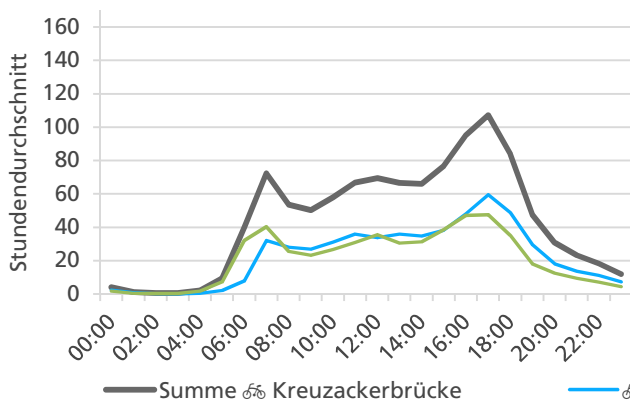

Durchschnittlicher täglicher Veloverkehr und Vergleich mit Vorjahr

Bemerkungen

Liegen keine kompletten Jahresdatensätze vor, ist ein Vergleich mit anderen Zählstellen nicht sinnvoll. Dies ist für die Zählstellen Olten Gösgerstrasse (unterschiedliche Messquerschnitte 2020/2021) bzw. Biberist Engestrasse (fehlerhafte Zählungen über längeren Zeitraum) der Fall. Diese Zählstellen sind deshalb nicht in den Grafiken abgebildet.

Jahresbericht 2021 – Zählstelle 002 Solothurn Kreuzackerbrücke

Beschrieb und Situationsplan

Landeskoordinaten: 2'607'612 / 1'228'438

Tagesganglinie werktags (Mo-Fr)

Tagesganglinie Wochenende (Sa-So)

	Summe	Durchschnitt werktags	Durchschnitt Wochenende	Spitzentag
Jahr 2021	354'231 🚲	1'057 🚲 pro Tag	769 🚲 pro Tag	1'846 🚲
Jahr 2020	381'850 🚲	1'149 🚲 pro Tag	777 🚲 pro Tag	am Mittwoch,
Jahr 2019	434'742 🚲	1'315 🚲 pro Tag	880 🚲 pro Tag	16.06.2021

Jahresganglinie

Bemerkungen

keine

Monatsbericht Januar 2021 – Zählstelle 002 Solothurn Kreuzackerbrücke

Beschrieb und Situationsplan

Landeskoordinaten: 2'607'612 / 1'228'438

Tagesganglinie werktags (Mo-Fr)

Tagesganglinie Wochenende (Sa-So)

	Summe	Durchschnitt werktags	Durchschnitt Wochenende	Spitzentag
Jahr 2021	12'311	476 pro Tag	232 pro Tag	682 am Mittwoch, 20.01.2021
Jahr 2020	28'912	1'033 pro Tag	644 pro Tag	
Jahr 2019	25'001	925 pro Tag	465 pro Tag	