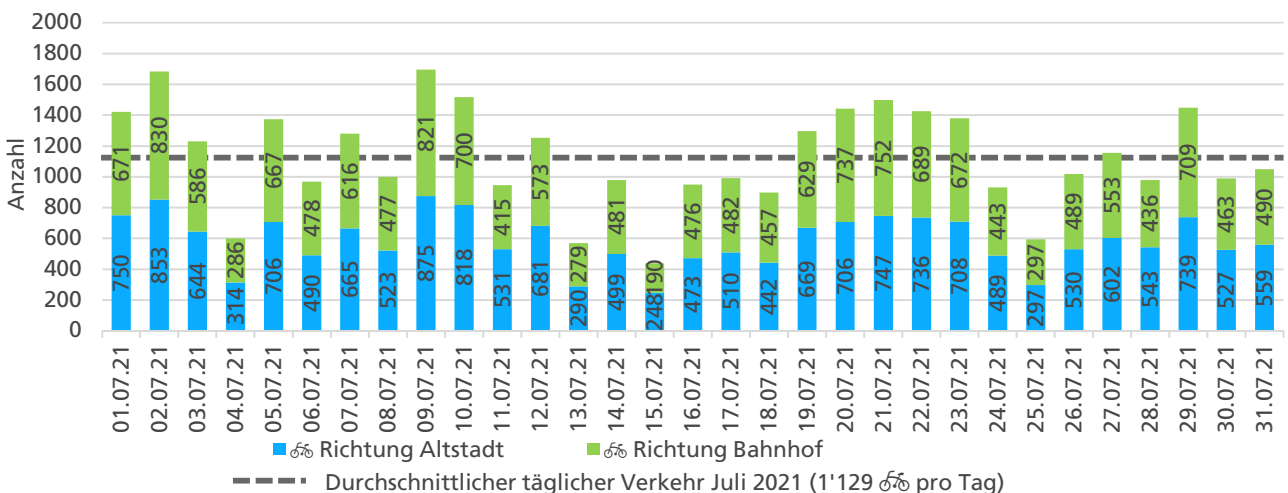

Summe	Durchschnitt werktags	Durchschnitt Wochenende	Spitzentag
Jahr 2021	35'008	1'193 pro Tag	973 pro Tag	1'696
Jahr 2020	46'161	1'570 pro Tag	1'258 pro Tag	am Freitag,
Jahr 2019	45'213	1'620 pro Tag	994 pro Tag	09.07.2021

Tageswerte