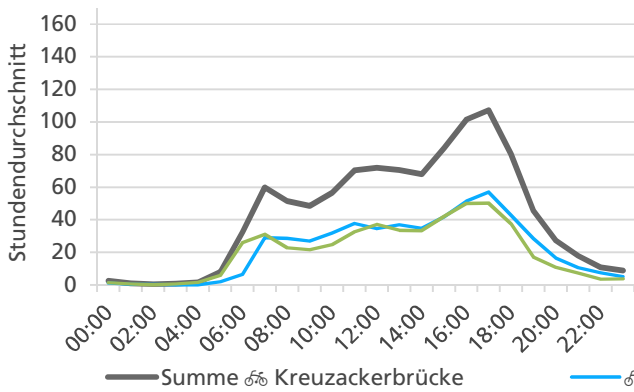

Beschrieb und Situationsplan

Landeskoordinaten: 2'607'612 / 1'228'438

Tagesganglinie werktags (Mo-Fr)

Tagesganglinie Wochenende (Sa-So)

	Summe	Durchschnitt werktags	Durchschnitt Wochenende	Spitzentag
Jahr 2021	26'080	960 pro Tag	501 pro Tag	1'466 am Mittwoch, 31.03.2021
Jahr 2020	22'382	816 pro Tag	493 pro Tag	
Jahr 2019	32'361	1'173 pro Tag	772 pro Tag	

Tageswerte

Bemerkungen

keine

Monatsbericht April 2021 – Zählstelle 002 Solothurn Kreuzackerbrücke

Beschrieb und Situationsplan

Landeskoordinaten: 2'607'612 / 1'228'438

Tagesganglinie werktags (Mo-Fr)

Tagesganglinie Wochenende (Sa-So)

	Summe	Durchschnitt werktags	Durchschnitt Wochenende	Spitzentag
Jahr 2021	29'461 ☞	1'028 ☞ pro Tag	857 ☞ pro Tag	1'554 ☞
Jahr 2020	21'786 ☞	741 ☞ pro Tag	687 ☞ pro Tag	am Donnerstag,
Jahr 2019	35'135 ☞	1'291 ☞ pro Tag	842 ☞ pro Tag	01.04.2021