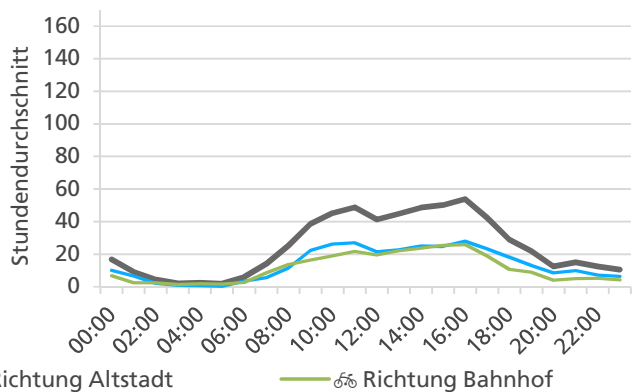

Tageswerte

Bemerkungen

keine

Monatsbericht November 2021 – Zählstelle 002 Solothurn Kreuzackerbrücke

Beschrieb und Situationsplan

Landeskoordinaten: 2'607'612 / 1'228'438

Tagesganglinie werktags (Mo-Fr)

Tagesganglinie Wochenende (Sa-So)