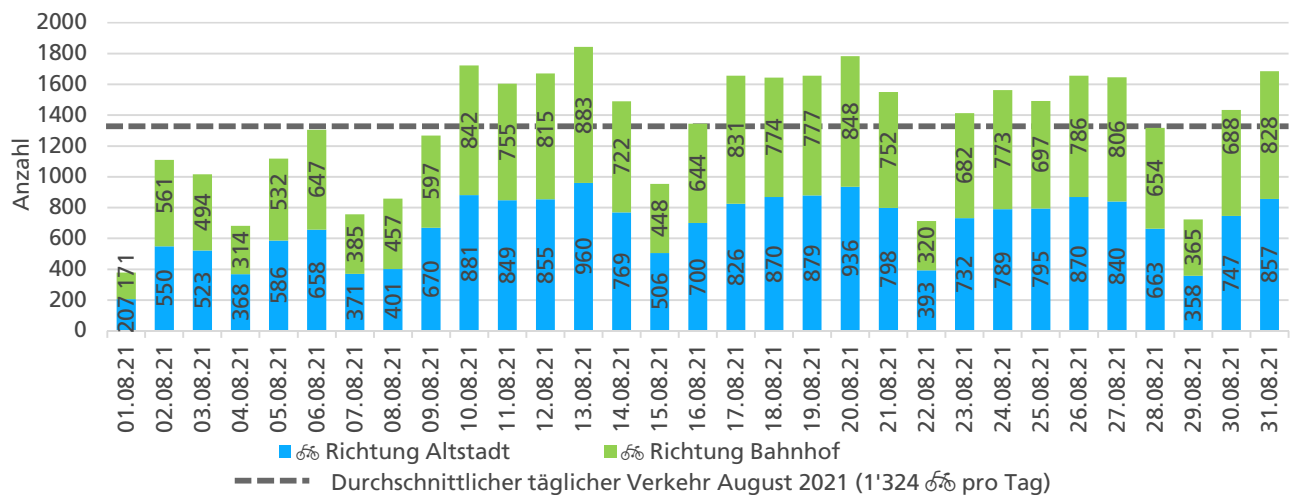

Summe	Durchschnitt werktags	Durchschnitt Wochenende	Spitzentag
Jahr 2021	41'055	1'469 pro Tag	971 pro Tag	1'843 am Freitag, 13.08.2021
Jahr 2020	44'684	1'656 pro Tag	991 pro Tag	
Jahr 2019	47'810	1'641 pro Tag	1'300 pro Tag	

Tageswerte