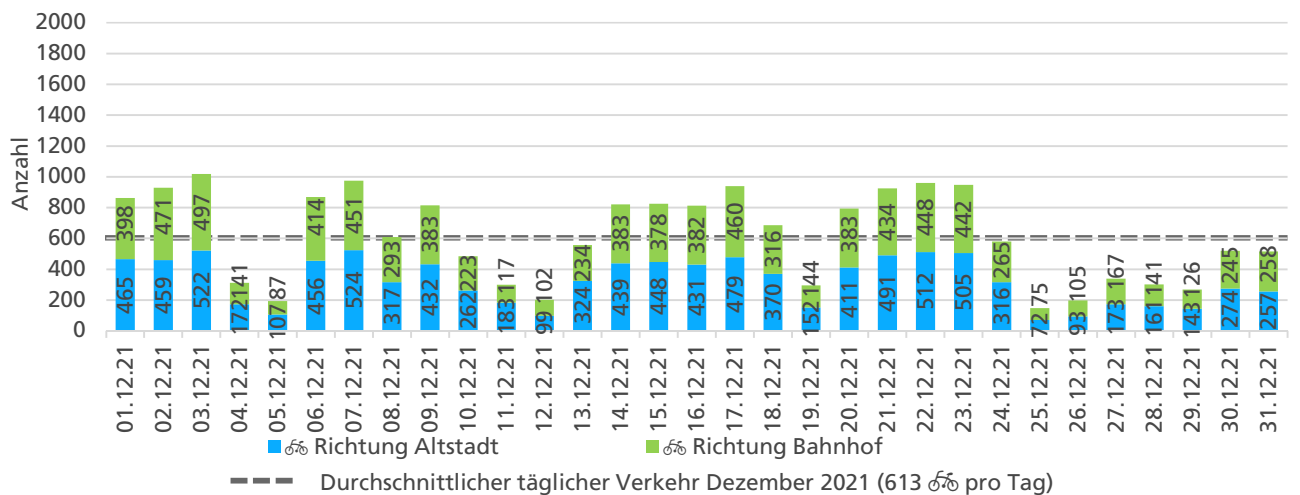

Tageswerte