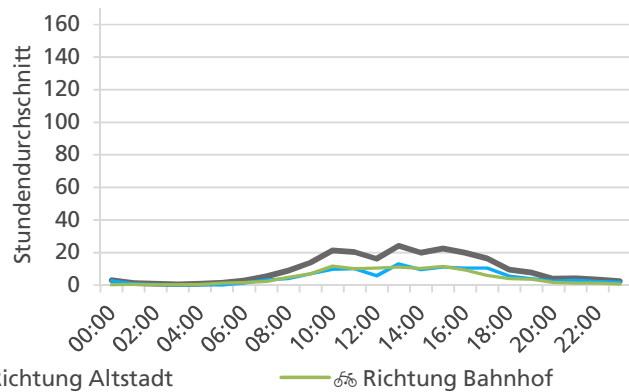

Jahresbericht 2021 – Zählstelle 002 Solothurn Kreuzackerbrücke

Beschrieb und Situationsplan

Landeskoordinaten: 2'607'612 / 1'228'438

Tagesganglinie werktags (Mo-Fr)

Tagesganglinie Wochenende (Sa-So)

	Summe	Durchschnitt werktags	Durchschnitt Wochenende	Spitzentag
Jahr 2021	354'231 🚲	1'057 🚲 pro Tag	769 🚲 pro Tag	1'846 🚲
Jahr 2020	381'850 🚲	1'149 🚲 pro Tag	777 🚲 pro Tag	am Mittwoch,
Jahr 2019	434'742 🚲	1'315 🚲 pro Tag	880 🚲 pro Tag	16.06.2021

Jahresganglinie

Bemerkungen

keine

Monatsbericht Januar 2021 – Zählstelle 002 Solothurn Kreuzackerbrücke

Beschrieb und Situationsplan

Landeskoordinaten: 2'607'612 / 1'228'438

Tagesganglinie werktags (Mo-Fr)

Tagesganglinie Wochenende (Sa-So)

	Summe	Durchschnitt werktags	Durchschnitt Wochenende	Spitzentag
Jahr 2021	12'311	476 pro Tag	232 pro Tag	682 am Mittwoch, 20.01.2021
Jahr 2020	28'912	1'033 pro Tag	644 pro Tag	
Jahr 2019	25'001	925 pro Tag	465 pro Tag	