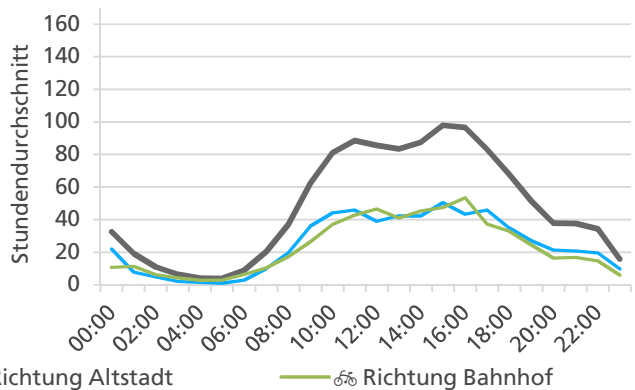

	Summe	Durchschnitt werktags	Durchschnitt Wochenende	Spitzentag
Jahr 2021	41'055	1'469 pro Tag	971 pro Tag	1'843 am Freitag, 13.08.2021
Jahr 2020	44'684	1'656 pro Tag	991 pro Tag	
Jahr 2019	47'810	1'641 pro Tag	1'300 pro Tag	

Tageswerte

Bemerkungen

keine

Monatsbericht September 2021 – Zählstelle 002 Solothurn Kreuzackerbrücke

Beschrieb und Situationsplan

Landeskoordinaten: 2'607'612 / 1'228'438

Tagesganglinie werktags (Mo-Fr)

Tagesganglinie Wochenende (Sa-So)

	Summe	Durchschnitt werktags	Durchschnitt Wochenende	Spitzentag
Jahr 2021	41'807 ☞	1'481 ☞ pro Tag	1'154 ☞ pro Tag	1'810 ☞
Jahr 2020	43'917 ☞	1'623 ☞ pro Tag	1'027 ☞ pro Tag	am Mittwoch,
Jahr 2019	47'513 ☞	1'723 ☞ pro Tag	1'258 ☞ pro Tag	08.09.2021