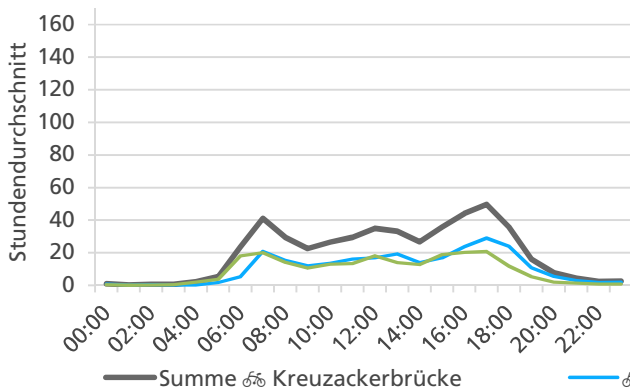

Jahresbericht 2021 – Zählstelle 002 Solothurn Kreuzackerbrücke

Beschrieb und Situationsplan

Landeskoordinaten: 2'607'612 / 1'228'438

Tagesganglinie werktags (Mo-Fr)

Tagesganglinie Wochenende (Sa-So)

	Summe	Durchschnitt werktags	Durchschnitt Wochenende	Spitzentag
Jahr 2021	354'231 🚲	1'057 🚲 pro Tag	769 🚲 pro Tag	1'846 🚲
Jahr 2020	381'850 🚲	1'149 🚲 pro Tag	777 🚲 pro Tag	am Mittwoch,
Jahr 2019	434'742 🚲	1'315 🚲 pro Tag	880 🚲 pro Tag	16.06.2021

Jahresganglinie

Bemerkungen

keine

Monatsbericht Januar 2021 – Zählstelle 002 Solothurn Kreuzackerbrücke

Beschrieb und Situationsplan

Landeskoordinaten: 2'607'612 / 1'228'438

Tagesganglinie werktags (Mo-Fr)

Tagesganglinie Wochenende (Sa-So)

	Summe	Durchschnitt werktags	Durchschnitt Wochenende	Spitzentag
Jahr 2021	12'311	476 pro Tag	232 pro Tag	682 am Mittwoch, 20.01.2021
Jahr 2020	28'912	1'033 pro Tag	644 pro Tag	
Jahr 2019	25'001	925 pro Tag	465 pro Tag	