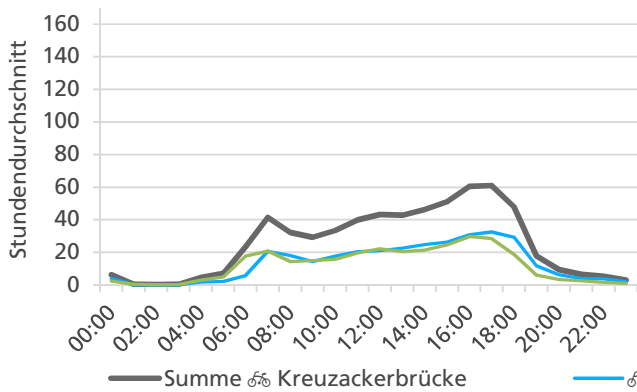

	Summe	Durchschnitt werktags	Durchschnitt Wochenende	Spitzentag
Jahr 2021	12'311	476 pro Tag	232 pro Tag	682 am Mittwoch, 20.01.2021
Jahr 2020	28'912	1'033 pro Tag	644 pro Tag	
Jahr 2019	25'001	925 pro Tag	465 pro Tag	

Tageswerte

Bemerkungen

keine

Monatsbericht Februar 2021 – Zählstelle 002 Solothurn Kreuzackerbrücke

Beschrieb und Situationsplan

Landeskoordinaten: 2'607'612 / 1'228'438

Tagesganglinie werktags (Mo-Fr)

Tagesganglinie Wochenende (Sa-So)

	Summe	Durchschnitt werktags	Durchschnitt Wochenende	Spitzentag
Jahr 2021	14'888 ☞	613 ☞ pro Tag	437 ☞ pro Tag	996 ☞
Jahr 2020	22'446 ☞	873 ☞ pro Tag	554 ☞ pro Tag	am Donnerstag,
Jahr 2019	25'741 ☞	1'058 ☞ pro Tag	572 ☞ pro Tag	25.02.2021