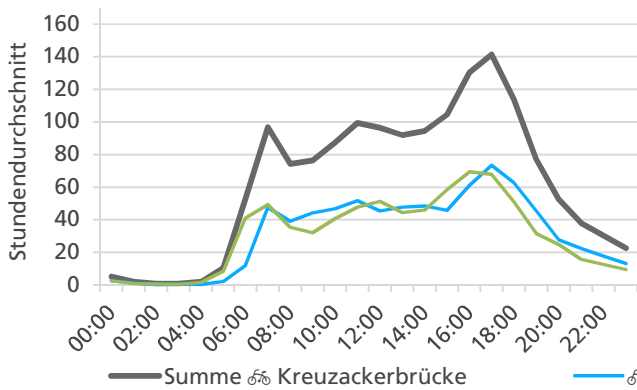

	Summe	Durchschnitt werktags	Durchschnitt Wochenende	Spitzentag
Jahr 2021	31'818 ☞	1'068 ☞ pro Tag	940 ☞ pro Tag	1'844 ☞
Jahr 2020	35'925 ☞	1'230 ☞ pro Tag	1'009 ☞ pro Tag	am Freitag,
Jahr 2019	43'079 ☞	1'465 ☞ pro Tag	1'174 ☞ pro Tag	28.05.2021

Tageswerte

Bemerkungen

keine

Monatsbericht Juni 2021 – Zählstelle 002 Solothurn Kreuzackerbrücke

Beschrieb und Situationsplan

Landeskoordinaten: 2'607'612 / 1'228'438

Tagesganglinie werktags (Mo-Fr)

Tagesganglinie Wochenende (Sa-So)

	Summe	Durchschnitt werktags	Durchschnitt Wochenende	Spitzentag
Jahr 2021	42'623	1'501 pro Tag	1'199 pro Tag	1'846
Jahr 2020	40'603	1'480 pro Tag	1'006 pro Tag	am Mittwoch,
Jahr 2019	44'176	1'642 pro Tag	1'134 pro Tag	16.06.2021