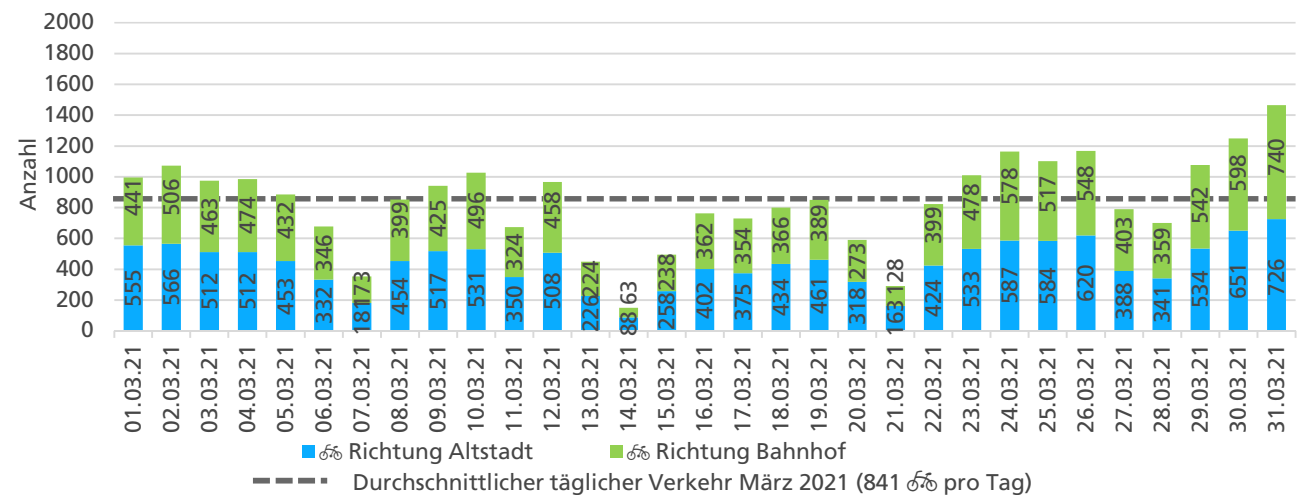

	Summe	Durchschnitt werktags	Durchschnitt Wochenende	Spitzentag
Jahr 2021	14'888 ☞	613 ☞ pro Tag	437 ☞ pro Tag	996 ☞
Jahr 2020	22'446 ☞	873 ☞ pro Tag	554 ☞ pro Tag	am Donnerstag,
Jahr 2019	25'741 ☞	1'058 ☞ pro Tag	572 ☞ pro Tag	25.02.2021

Tageswerte

Bemerkungen

Aufgrund unplausibler Werte am 6. und 7. Februar 2021 wurden die Daten dieser beiden Tage im Monatsbericht nicht berücksichtigt.

Monatsbericht März 2021 – Zählstelle 002 Solothurn Kreuzackerbrücke

Beschrieb und Situationsplan

Landeskoordinaten: 2'607'612 / 1'228'438

Tagesganglinie werktags (Mo-Fr)

Tagesganglinie Wochenende (Sa-So)

	Summe	Durchschnitt werktags	Durchschnitt Wochenende	Spitzentag
Jahr 2021	26'080	960 pro Tag	501 pro Tag	1'466 am Mittwoch, 31.03.2021
Jahr 2020	22'382	816 pro Tag	493 pro Tag	
Jahr 2019	32'361	1'173 pro Tag	772 pro Tag	

Tageswerte

Bemerkungen

keine

Monatsbericht April 2021 – Zählstelle 002 Solothurn Kreuzackerbrücke

Beschrieb und Situationsplan

Landeskoordinaten: 2'607'612 / 1'228'438

Tagesganglinie werktags (Mo-Fr)

Tagesganglinie Wochenende (Sa-So)