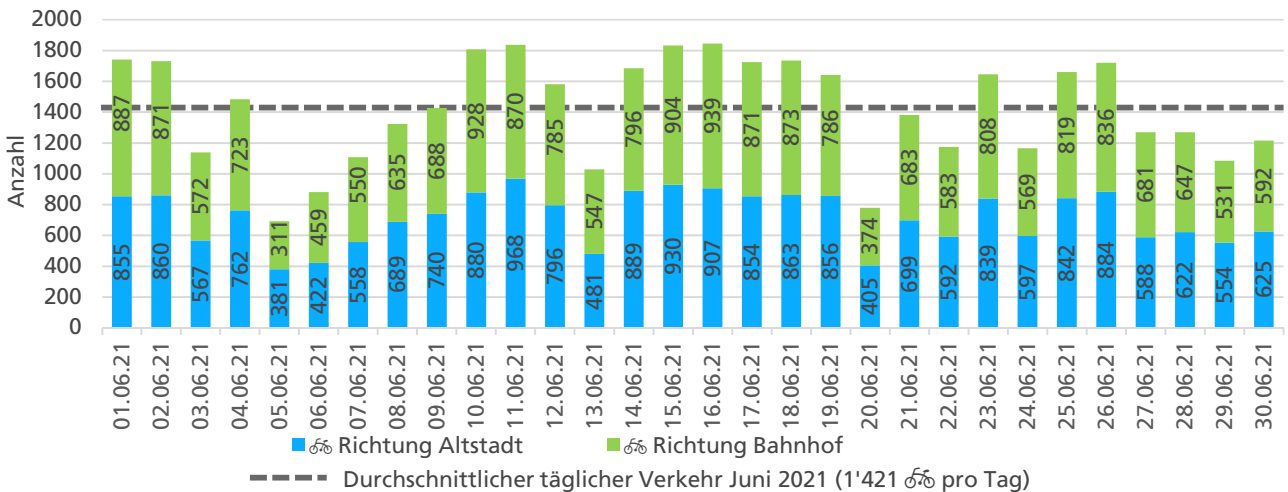

Summe	Durchschnitt werktags	Durchschnitt Wochenende	Spitzentag
Jahr 2021	42'623	1'501 pro Tag	1'199 pro Tag	1'846
Jahr 2020	40'603	1'480 pro Tag	1'006 pro Tag	am Mittwoch,
Jahr 2019	44'176	1'642 pro Tag	1'134 pro Tag	16.06.2021

Tageswerte