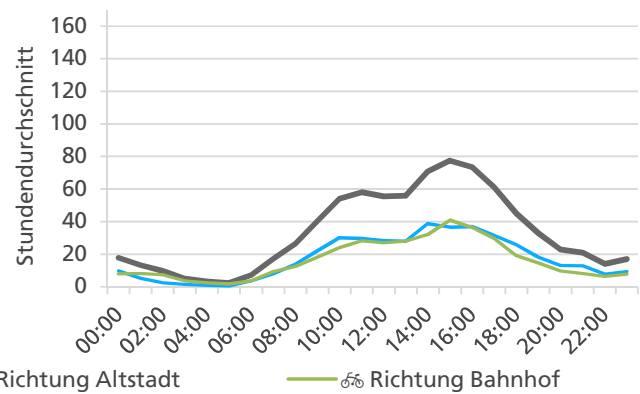

Tageswerte

Bemerkungen

keine

Monatsbericht Oktober 2021 – Zählstelle 002 Solothurn Kreuzackerbrücke

Beschrieb und Situationsplan

Landeskoordinaten: 2'607'612 / 1'228'438

Tagesganglinie werktags (Mo-Fr)

Tagesganglinie Wochenende (Sa-So)