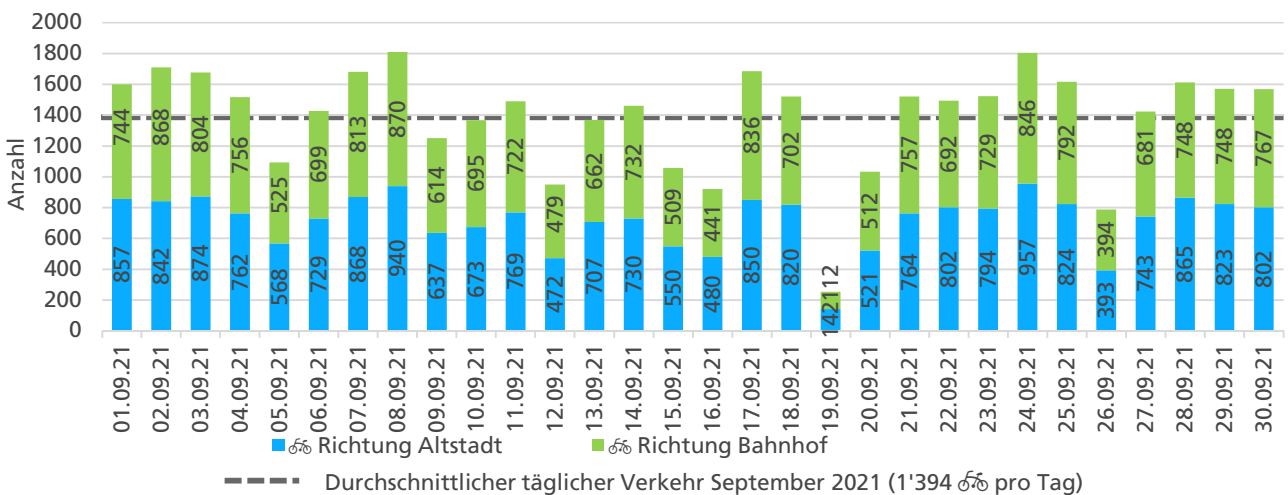

Tageswerte