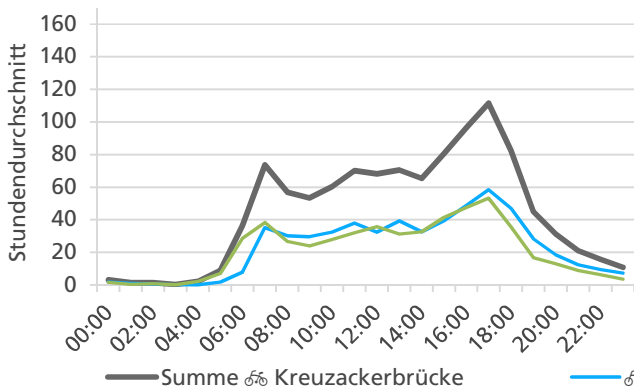

	Summe	Durchschnitt werktags	Durchschnitt Wochenende	Spitzentag
Jahr 2021	29'461 ☞	1'028 ☞ pro Tag	857 ☞ pro Tag	1'554 ☞
Jahr 2020	21'786 ☞	741 ☞ pro Tag	687 ☞ pro Tag	am Donnerstag,
Jahr 2019	35'135 ☞	1'291 ☞ pro Tag	842 ☞ pro Tag	01.04.2021

Tageswerte

Bemerkungen

keine

Monatsbericht Mai 2021 – Zählstelle 002 Solothurn Kreuzackerbrücke

Beschrieb und Situationsplan

Landeskoordinaten: 2'607'612 / 1'228'438

Tagesganglinie werktags (Mo-Fr)

Tagesganglinie Wochenende (Sa-So)

	Summe	Durchschnitt werktags	Durchschnitt Wochenende	Spitzentag
Jahr 2021	31'818 ☞	1'068 ☞ pro Tag	940 ☞ pro Tag	1'844 ☞
Jahr 2020	35'925 ☞	1'230 ☞ pro Tag	1'009 ☞ pro Tag	am Freitag,
Jahr 2019	43'079 ☞	1'465 ☞ pro Tag	1'174 ☞ pro Tag	28.05.2021