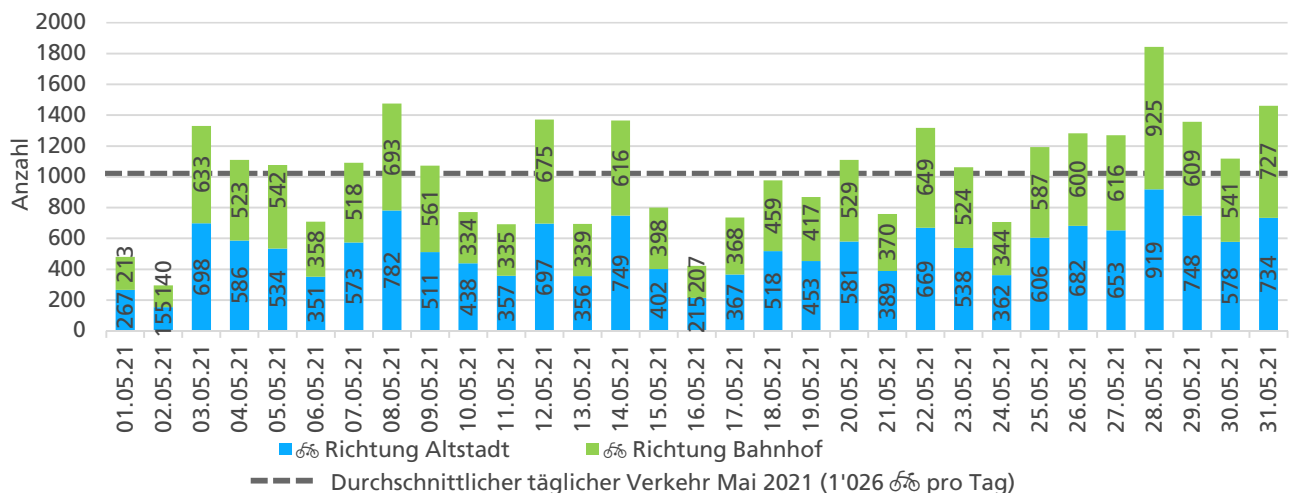

Tageswerte