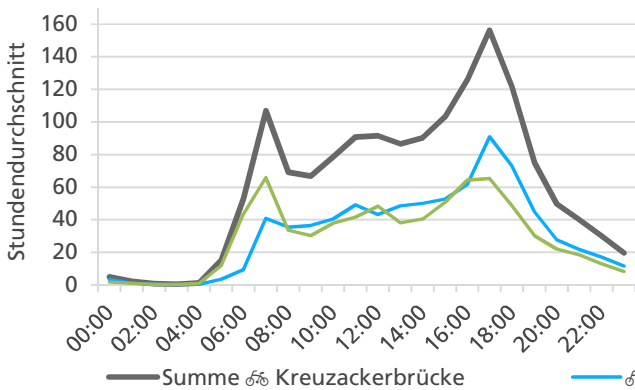

	Summe	Durchschnitt werktags	Durchschnitt Wochenende	Spitzentag
Jahr 2021	41'055	1'469 pro Tag	971 pro Tag	1'843 am Freitag, 13.08.2021
Jahr 2020	44'684	1'656 pro Tag	991 pro Tag	
Jahr 2019	47'810	1'641 pro Tag	1'300 pro Tag	

Tageswerte

Bemerkungen

keine

Monatsbericht September 2021 – Zählstelle 002 Solothurn Kreuzackerbrücke

Beschrieb und Situationsplan

Landeskoordinaten: 2'607'612 / 1'228'438

Tagesganglinie werktags (Mo-Fr)

Tagesganglinie Wochenende (Sa-So)

	Summe	Durchschnitt werktags	Durchschnitt Wochenende	Spitzentag
Jahr 2021	41'807 ☞	1'481 ☞ pro Tag	1'154 ☞ pro Tag	1'810 ☞
Jahr 2020	43'917 ☞	1'623 ☞ pro Tag	1'027 ☞ pro Tag	am Mittwoch,
Jahr 2019	47'513 ☞	1'723 ☞ pro Tag	1'258 ☞ pro Tag	08.09.2021