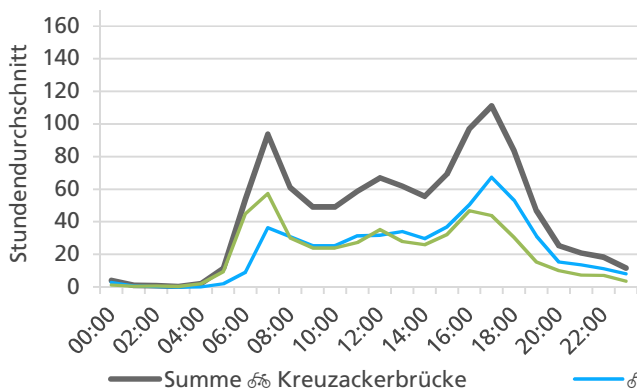

Tageswerte

Bemerkungen

keine

Monatsbericht November 2021 – Zählstelle 002 Solothurn Kreuzackerbrücke

Beschrieb und Situationsplan

Landeskoordinaten: 2'607'612 / 1'228'438

Tagesganglinie werktags (Mo-Fr)

Tagesganglinie Wochenende (Sa-So)