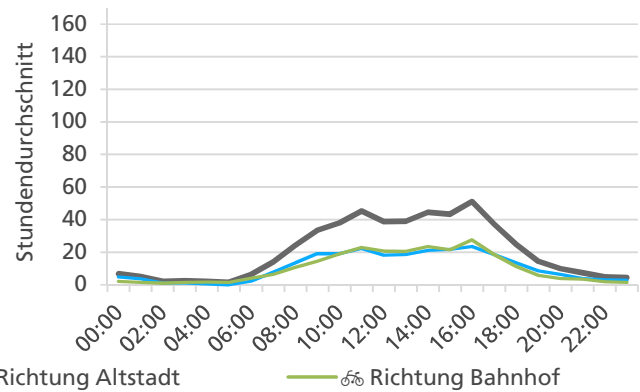

	Summe	Durchschnitt werktags	Durchschnitt Wochenende	Spitzentag
Jahr 2021	14'888 ☞	613 ☞ pro Tag	437 ☞ pro Tag	996 ☞
Jahr 2020	22'446 ☞	873 ☞ pro Tag	554 ☞ pro Tag	am Donnerstag,
Jahr 2019	25'741 ☞	1'058 ☞ pro Tag	572 ☞ pro Tag	25.02.2021

Tageswerte

Bemerkungen

Aufgrund unplausibler Werte am 6. und 7. Februar 2021 wurden die Daten dieser beiden Tage im Monatsbericht nicht berücksichtigt.

Monatsbericht März 2021 – Zählstelle 002 Solothurn Kreuzackerbrücke

Beschrieb und Situationsplan

Landeskoordinaten: 2'607'612 / 1'228'438

Tagesganglinie werktags (Mo-Fr)

Tagesganglinie Wochenende (Sa-So)

	Summe	Durchschnitt werktags	Durchschnitt Wochenende	Spitzentag
Jahr 2021	26'080	960 pro Tag	501 pro Tag	1'466 am Mittwoch, 31.03.2021
Jahr 2020	22'382	816 pro Tag	493 pro Tag	
Jahr 2019	32'361	1'173 pro Tag	772 pro Tag	