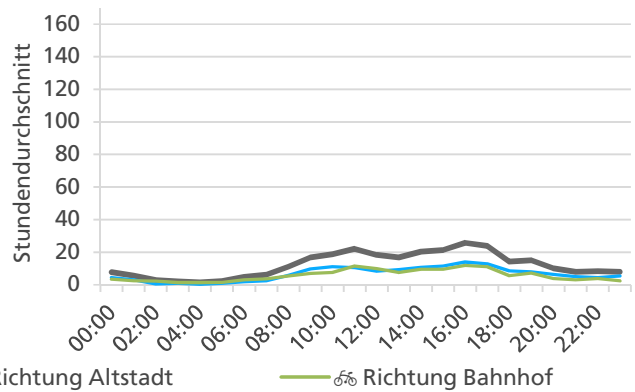

Tageswerte

Bemerkungen

keine

Monatsbericht Dezember 2021 – Zählstelle 002 Solothurn Kreuzackerbrücke

Beschrieb und Situationsplan

Landeskoordinaten: 2'607'612 / 1'228'438

Tagesganglinie werktags (Mo-Fr)

Tagesganglinie Wochenende (Sa-So)