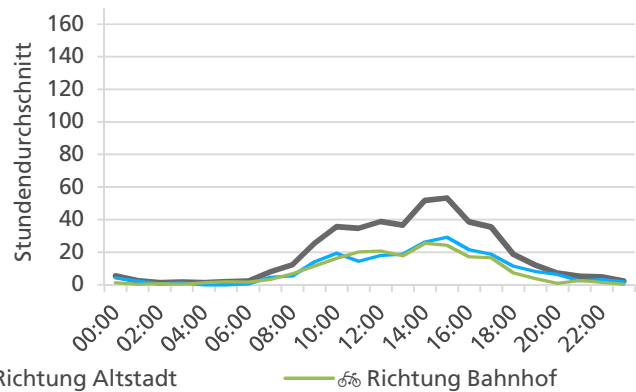

	Summe	Durchschnitt werktags	Durchschnitt Wochenende	Spitzentag
Jahr 2021	12'311	476 pro Tag	232 pro Tag	682 am Mittwoch, 20.01.2021
Jahr 2020	28'912	1'033 pro Tag	644 pro Tag	
Jahr 2019	25'001	925 pro Tag	465 pro Tag	

Tageswerte

Bemerkungen

keine

Monatsbericht Februar 2021 – Zählstelle 002 Solothurn Kreuzackerbrücke

Beschrieb und Situationsplan

Landeskoordinaten: 2'607'612 / 1'228'438

Tagesganglinie werktags (Mo-Fr)

Tagesganglinie Wochenende (Sa-So)

	Summe	Durchschnitt werktags	Durchschnitt Wochenende	Spitzentag
Jahr 2021	14'888 ☞	613 ☞ pro Tag	437 ☞ pro Tag	996 ☞
Jahr 2020	22'446 ☞	873 ☞ pro Tag	554 ☞ pro Tag	am Donnerstag,
Jahr 2019	25'741 ☞	1'058 ☞ pro Tag	572 ☞ pro Tag	25.02.2021