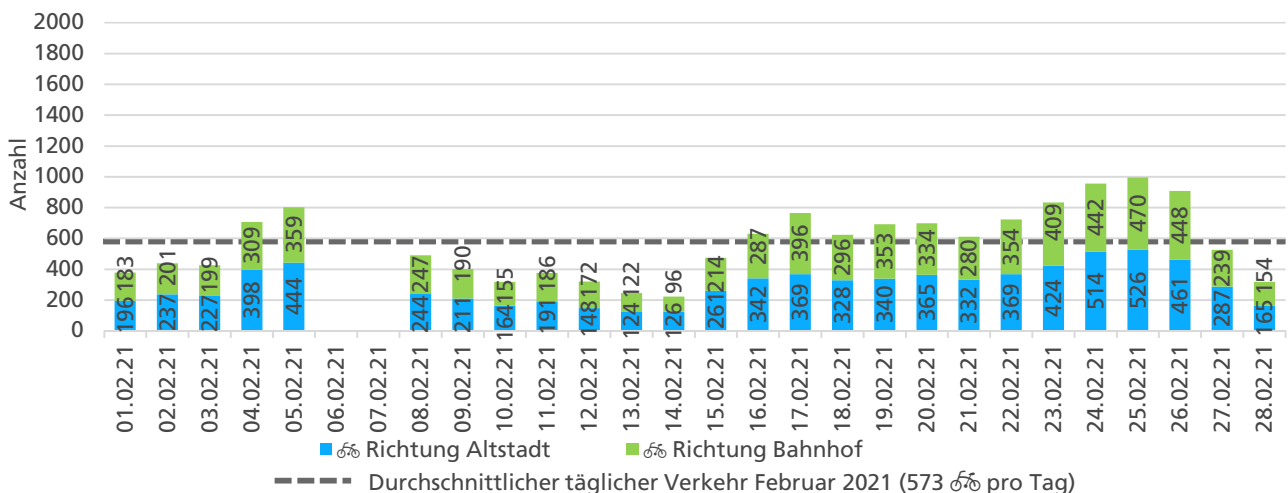

	Summe	Durchschnitt werktags	Durchschnitt Wochenende	Spitzentag
Jahr 2021	12'311	476 pro Tag	232 pro Tag	682 am Mittwoch, 20.01.2021
Jahr 2020	28'912	1'033 pro Tag	644 pro Tag	
Jahr 2019	25'001	925 pro Tag	465 pro Tag	

Tageswerte

Bemerkungen

keine

Monatsbericht Februar 2021 – Zählstelle 002 Solothurn Kreuzackerbrücke

Beschrieb und Situationsplan

Landeskoordinaten: 2'607'612 / 1'228'438

Tagesganglinie werktags (Mo-Fr)

Tagesganglinie Wochenende (Sa-So)

	Summe	Durchschnitt werktags	Durchschnitt Wochenende	Spitzentag
Jahr 2021	14'888 ☞	613 ☞ pro Tag	437 ☞ pro Tag	996 ☞
Jahr 2020	22'446 ☞	873 ☞ pro Tag	554 ☞ pro Tag	am Donnerstag,
Jahr 2019	25'741 ☞	1'058 ☞ pro Tag	572 ☞ pro Tag	25.02.2021

Tageswerte

Bemerkungen

Aufgrund unplausibler Werte am 6. und 7. Februar 2021 wurden die Daten dieser beiden Tage im Monatsbericht nicht berücksichtigt.

Monatsbericht März 2021 – Zählstelle 002 Solothurn Kreuzackerbrücke