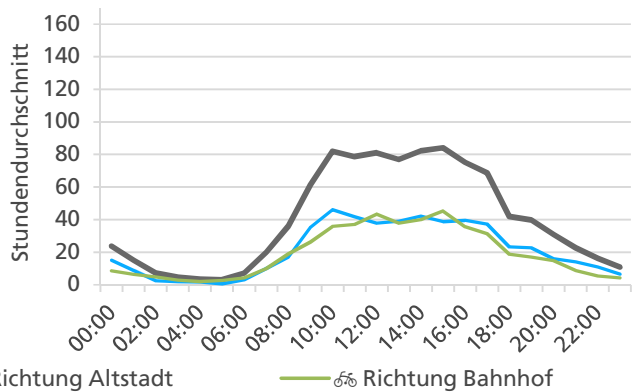

	Summe	Durchschnitt werktags	Durchschnitt Wochenende	Spitzentag
Jahr 2021	42'623	1'501 pro Tag	1'199 pro Tag	1'846
Jahr 2020	40'603	1'480 pro Tag	1'006 pro Tag	am Mittwoch,
Jahr 2019	44'176	1'642 pro Tag	1'134 pro Tag	16.06.2021

Tageswerte

Bemerkungen

keine

Monatsbericht Juli 2021 – Zählstelle 002 Solothurn Kreuzackerbrücke

Beschrieb und Situationsplan

Landeskoordinaten: 2'607'612 / 1'228'438

Tagesganglinie werktags (Mo-Fr)

Tagesganglinie Wochenende (Sa-So)

	Summe	Durchschnitt werktags	Durchschnitt Wochenende	Spitzentag
Jahr 2021	35'008	1'193 pro Tag	973 pro Tag	1'696
Jahr 2020	46'161	1'570 pro Tag	1'258 pro Tag	am Freitag,
Jahr 2019	45'213	1'620 pro Tag	994 pro Tag	09.07.2021