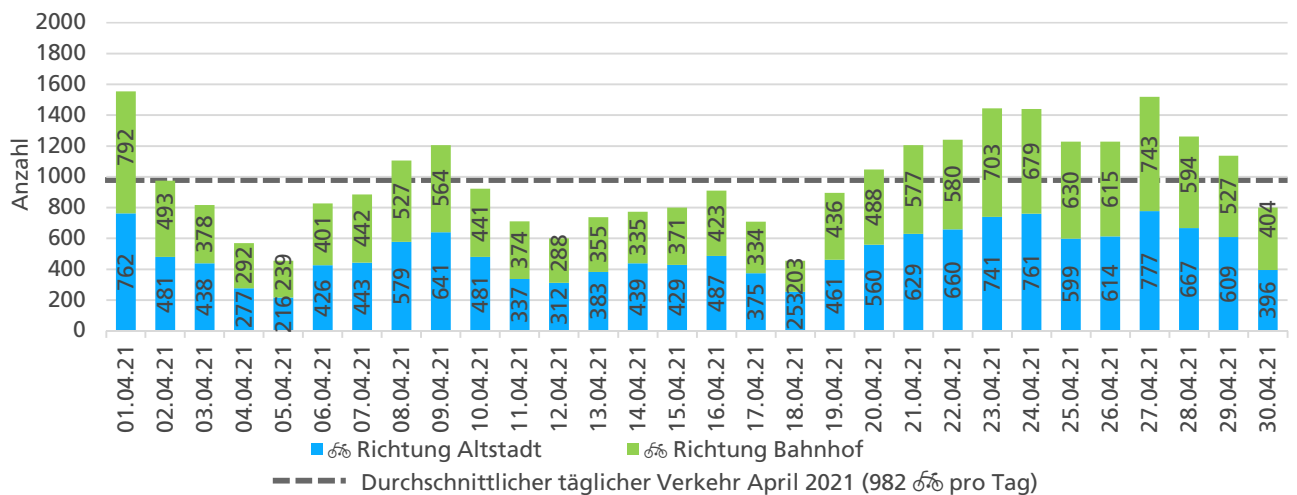

Summe	Durchschnitt werktags	Durchschnitt Wochenende	Spitzentag
Jahr 2021	29'461 ☞	1'028 ☞ pro Tag	857 ☞ pro Tag	1'554 ☞
Jahr 2020	21'786 ☞	741 ☞ pro Tag	687 ☞ pro Tag	am Donnerstag,
Jahr 2019	35'135 ☞	1'291 ☞ pro Tag	842 ☞ pro Tag	01.04.2021

Tageswerte