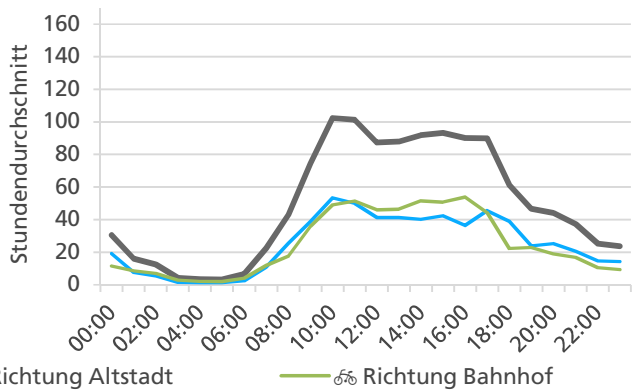

	Summe	Durchschnitt werktags	Durchschnitt Wochenende	Spitzentag
Jahr 2021	31'818 ☞	1'068 ☞ pro Tag	940 ☞ pro Tag	1'844 ☞
Jahr 2020	35'925 ☞	1'230 ☞ pro Tag	1'009 ☞ pro Tag	am Freitag,
Jahr 2019	43'079 ☞	1'465 ☞ pro Tag	1'174 ☞ pro Tag	28.05.2021

Tageswerte

Bemerkungen

keine

Monatsbericht Juni 2021 – Zählstelle 002 Solothurn Kreuzackerbrücke

Beschrieb und Situationsplan

Landeskoordinaten: 2'607'612 / 1'228'438

Tagesganglinie werktags (Mo-Fr)

Tagesganglinie Wochenende (Sa-So)

	Summe	Durchschnitt werktags	Durchschnitt Wochenende	Spitzentag
Jahr 2021	42'623	1'501 pro Tag	1'199 pro Tag	1'846
Jahr 2020	40'603	1'480 pro Tag	1'006 pro Tag	am Mittwoch,
Jahr 2019	44'176	1'642 pro Tag	1'134 pro Tag	16.06.2021