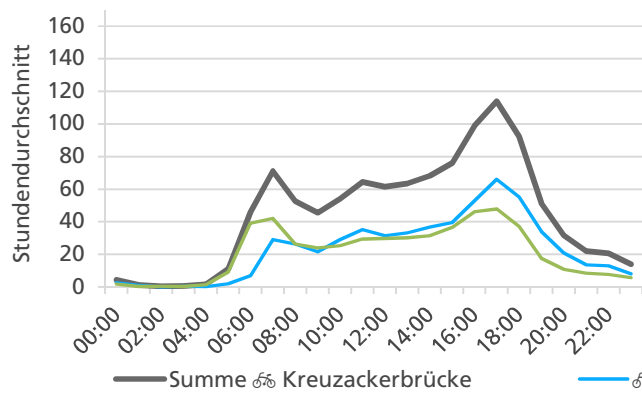

Tageswerte

Bemerkungen

keine

Monatsbericht Oktober 2021 – Zählstelle 002 Solothurn Kreuzackerbrücke

Beschrieb und Situationsplan

Landeskoordinaten: 2'607'612 / 1'228'438

Tagesganglinie werktags (Mo-Fr)

Tagesganglinie Wochenende (Sa-So)