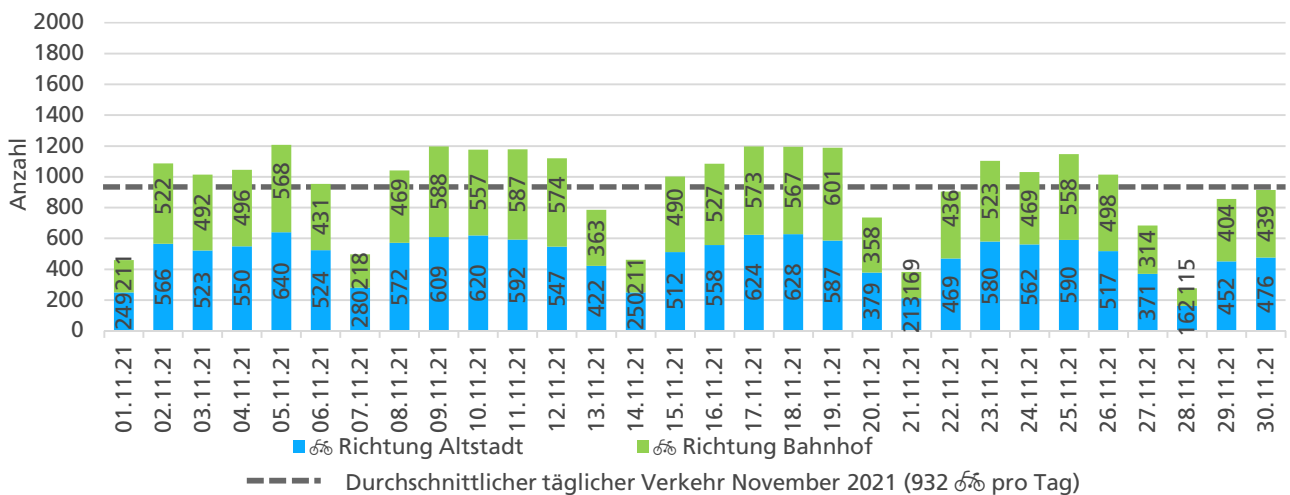

Tageswerte