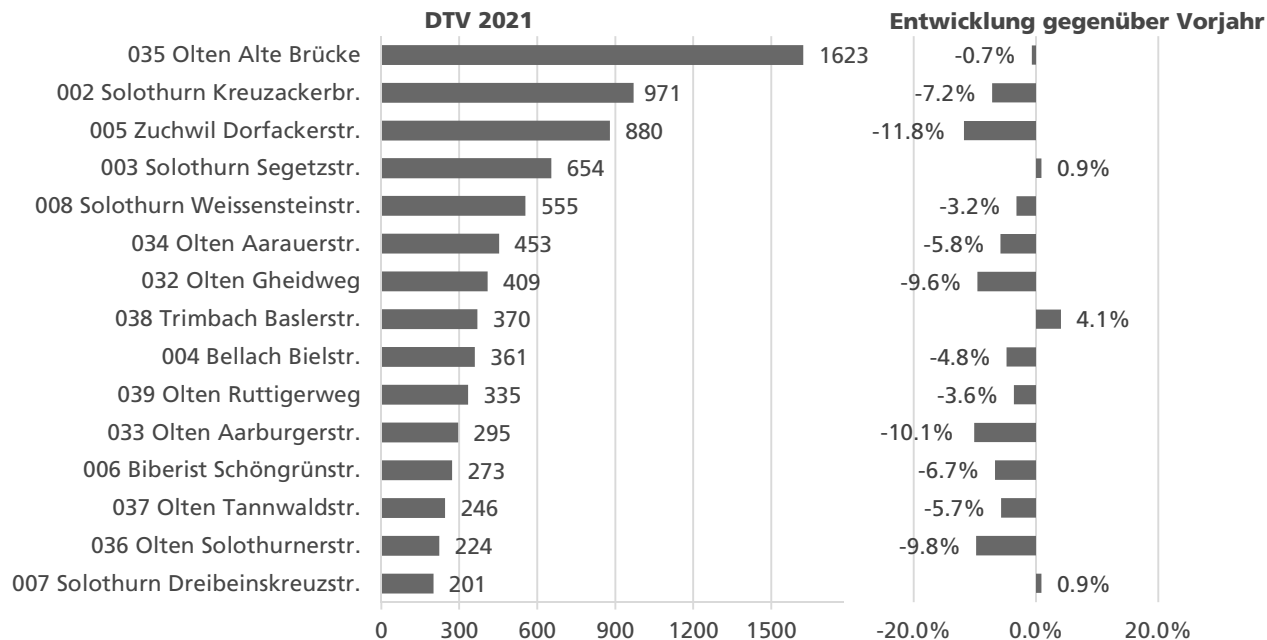

Durchschnittlicher täglicher Veloverkehr und Vergleich mit Vorjahr

Bemerkungen

Liegen keine kompletten Jahresdatensätze vor, ist ein Vergleich mit anderen Zählstellen nicht sinnvoll. Dies ist für die Zählstellen Olten Gösgerstrasse (unterschiedliche Messquerschnitte 2020/2021) bzw. Biberist Engestrasse (fehlerhafte Zählungen über längeren Zeitraum) der Fall. Diese Zählstellen sind deshalb nicht in den Grafiken abgebildet.