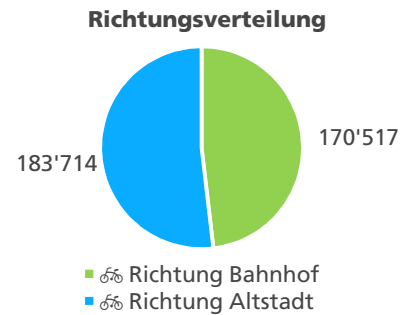

Durchschnittlicher täglicher Veloverkehr und Vergleich mit Vorjahr

Bemerkungen

Liegen keine kompletten Jahresdatensätze vor, ist ein Vergleich mit anderen Zählstellen nicht sinnvoll. Dies ist für die Zählstellen Olten Gösgerstrasse (unterschiedliche Messquerschnitte 2020/2021) bzw. Biberist Engestrasse (fehlerhafte Zählungen über längeren Zeitraum) der Fall. Diese Zählstellen sind deshalb nicht in den Grafiken abgebildet.

Jahresbericht 2021 – Zählstelle 002 Solothurn Kreuzackerbrücke

Beschrieb und Situationsplan

Landeskoordinaten: 2'607'612 / 1'228'438

Tagesganglinie werktags (Mo-Fr)

Tagesganglinie Wochenende (Sa-So)

	Summe	Durchschnitt werktags	Durchschnitt Wochenende	Spitzentag
Jahr 2021	354'231 🚲	1'057 🚲 pro Tag	769 🚲 pro Tag	1'846 🚲
Jahr 2020	381'850 🚲	1'149 🚲 pro Tag	777 🚲 pro Tag	am Mittwoch,
Jahr 2019	434'742 🚲	1'315 🚲 pro Tag	880 🚲 pro Tag	16.06.2021