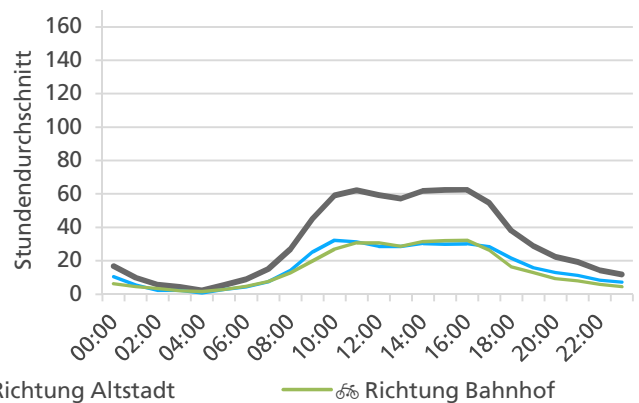

Durchschnittlicher täglicher Veloverkehr und Vergleich mit Vorjahr

Bemerkungen

Liegen keine kompletten Jahresdatensätze vor, ist ein Vergleich mit anderen Zählstellen nicht sinnvoll. Dies ist für die Zählstellen Olten Gösgerstrasse (unterschiedliche Messquerschnitte 2020/2021) bzw. Biberist Engestrasse (fehlerhafte Zählungen über längeren Zeitraum) der Fall. Diese Zählstellen sind deshalb nicht in den Grafiken abgebildet.

Jahresbericht 2021 – Zählstelle 002 Solothurn Kreuzackerbrücke

Beschrieb und Situationsplan

Landeskoordinaten: 2'607'612 / 1'228'438

Tagesganglinie werktags (Mo-Fr)

Tagesganglinie Wochenende (Sa-So)

	Summe	Durchschnitt werktags	Durchschnitt Wochenende	Spitzentag
Jahr 2021	354'231 🚲	1'057 🚲 pro Tag	769 🚲 pro Tag	1'846 🚲
Jahr 2020	381'850 🚲	1'149 🚲 pro Tag	777 🚲 pro Tag	am Mittwoch,
Jahr 2019	434'742 🚲	1'315 🚲 pro Tag	880 🚲 pro Tag	16.06.2021

Jahresganglinie

Bemerkungen

keine

Monatsbericht Januar 2021 – Zählstelle 002 Solothurn Kreuzackerbrücke

Beschrieb und Situationsplan

Landeskoordinaten: 2'607'612 / 1'228'438

Tagesganglinie werktags (Mo-Fr)

Tagesganglinie Wochenende (Sa-So)

	Summe	Durchschnitt werktags	Durchschnitt Wochenende	Spitzentag
Jahr 2021	12'311	476 pro Tag	232 pro Tag	682 am Mittwoch, 20.01.2021
Jahr 2020	28'912	1'033 pro Tag	644 pro Tag	
Jahr 2019	25'001	925 pro Tag	465 pro Tag	