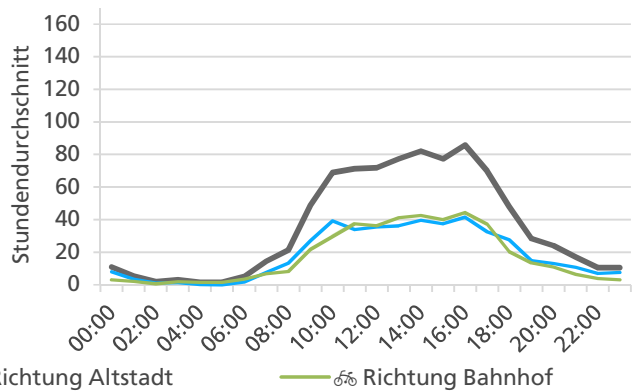

Beschrieb und Situationsplan

Landeskoordinaten: 2'607'612 / 1'228'438

Tagesganglinie werktags (Mo-Fr)

Tagesganglinie Wochenende (Sa-So)

	Summe	Durchschnitt werktags	Durchschnitt Wochenende	Spitzentag
Jahr 2021	26'080	960 pro Tag	501 pro Tag	1'466 am Mittwoch, 31.03.2021
Jahr 2020	22'382	816 pro Tag	493 pro Tag	
Jahr 2019	32'361	1'173 pro Tag	772 pro Tag	

Tageswerte

Bemerkungen

keine

Monatsbericht April 2021 – Zählstelle 002 Solothurn Kreuzackerbrücke

Beschrieb und Situationsplan

Landeskoordinaten: 2'607'612 / 1'228'438

Tagesganglinie werktags (Mo-Fr)

Tagesganglinie Wochenende (Sa-So)

	Summe	Durchschnitt werktags	Durchschnitt Wochenende	Spitzentag
Jahr 2021	29'461 ☞	1'028 ☞ pro Tag	857 ☞ pro Tag	1'554 ☞
Jahr 2020	21'786 ☞	741 ☞ pro Tag	687 ☞ pro Tag	am Donnerstag,
Jahr 2019	35'135 ☞	1'291 ☞ pro Tag	842 ☞ pro Tag	01.04.2021