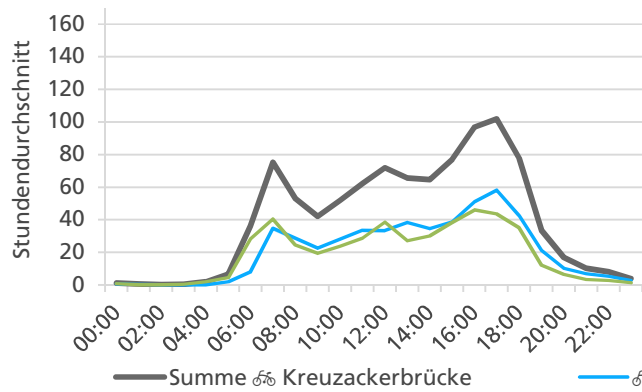

	Summe	Durchschnitt werktags	Durchschnitt Wochenende	Spitzentag
Jahr 2021	14'888 ☞	613 ☞ pro Tag	437 ☞ pro Tag	996 ☞
Jahr 2020	22'446 ☞	873 ☞ pro Tag	554 ☞ pro Tag	am Donnerstag,
Jahr 2019	25'741 ☞	1'058 ☞ pro Tag	572 ☞ pro Tag	25.02.2021

Tageswerte

Bemerkungen

Aufgrund unplausibler Werte am 6. und 7. Februar 2021 wurden die Daten dieser beiden Tage im Monatsbericht nicht berücksichtigt.

Monatsbericht März 2021 – Zählstelle 002 Solothurn Kreuzackerbrücke

Beschrieb und Situationsplan

Landeskoordinaten: 2'607'612 / 1'228'438

Tagesganglinie werktags (Mo-Fr)

Tagesganglinie Wochenende (Sa-So)

	Summe	Durchschnitt werktags	Durchschnitt Wochenende	Spitzentag
Jahr 2021	26'080	960 pro Tag	501 pro Tag	1'466 am Mittwoch, 31.03.2021
Jahr 2020	22'382	816 pro Tag	493 pro Tag	
Jahr 2019	32'361	1'173 pro Tag	772 pro Tag	