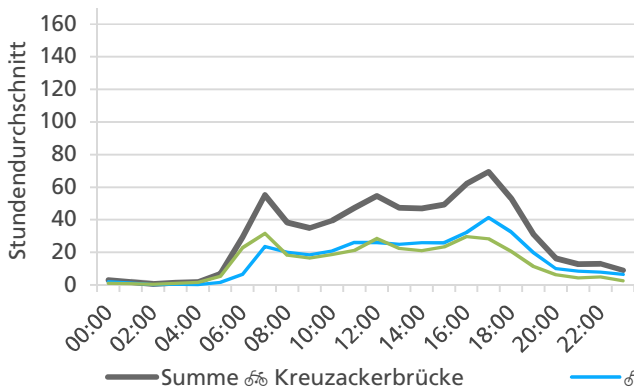

Tageswerte

Bemerkungen

keine

Monatsbericht Dezember 2021 – Zählstelle 002 Solothurn Kreuzackerbrücke

Beschrieb und Situationsplan

Landeskoordinaten: 2'607'612 / 1'228'438

Tagesganglinie werktags (Mo-Fr)

Tagesganglinie Wochenende (Sa-So)