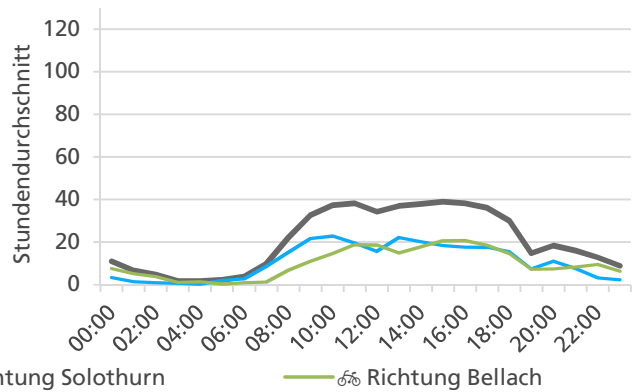

Tagesganglinie Wochenende (Sa-So)

	Summe	Durchschnitt werktags	Durchschnitt Wochenende	Spitzentag
Jahr 2021	18'458	645  pro Tag	475  pro Tag	1'052 am Freitag, 02.07.2021
Jahr 2020	25'200	869  pro Tag	651  pro Tag	
Jahr 2019	23'789	852  pro Tag	524  pro Tag	

Tageswerte

Bemerkungen

keine

**Monatsbericht August 2021 – Zählstelle 003 Solothurn Segetzstrasse**

Beschrieb und Situationsplan

Landeskoordinaten: 2'606'851 / 1'228'471

Tagesganglinie werktags (Mo-Fr)

Tagesganglinie Wochenende (Sa-So)

	Summe	Durchschnitt werktags	Durchschnitt Wochenende	Spitzentag
Jahr 2021	24'208	897  pro Tag	497  pro Tag	1'154 am Donnerstag, 25.08.2021
Jahr 2020	27'963	1'071  pro Tag	548  pro Tag	
Jahr 2019	27'224	964  pro Tag	669  pro Tag	