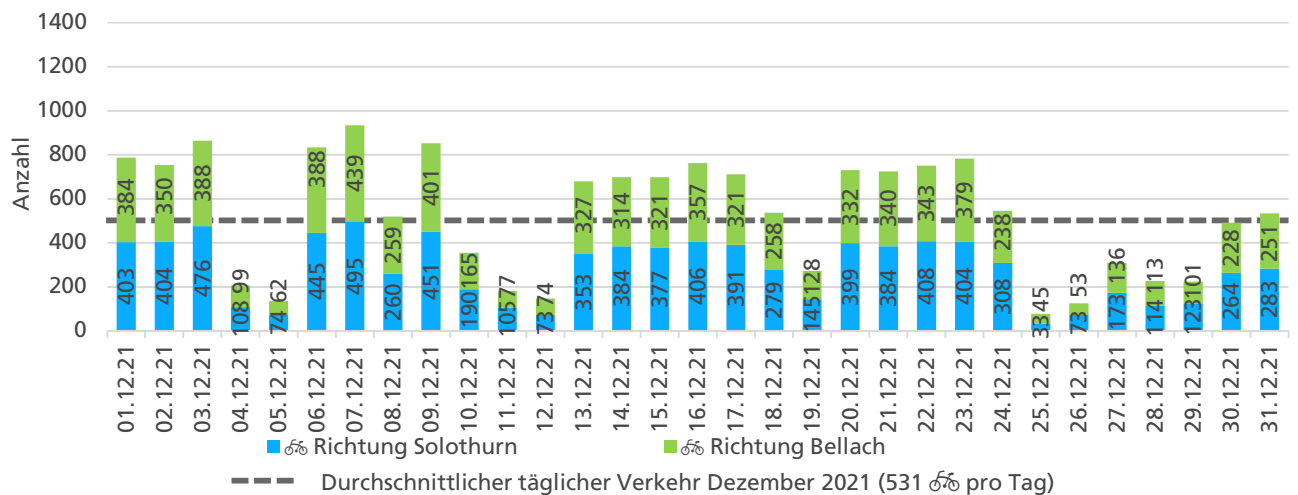

Tageswerte