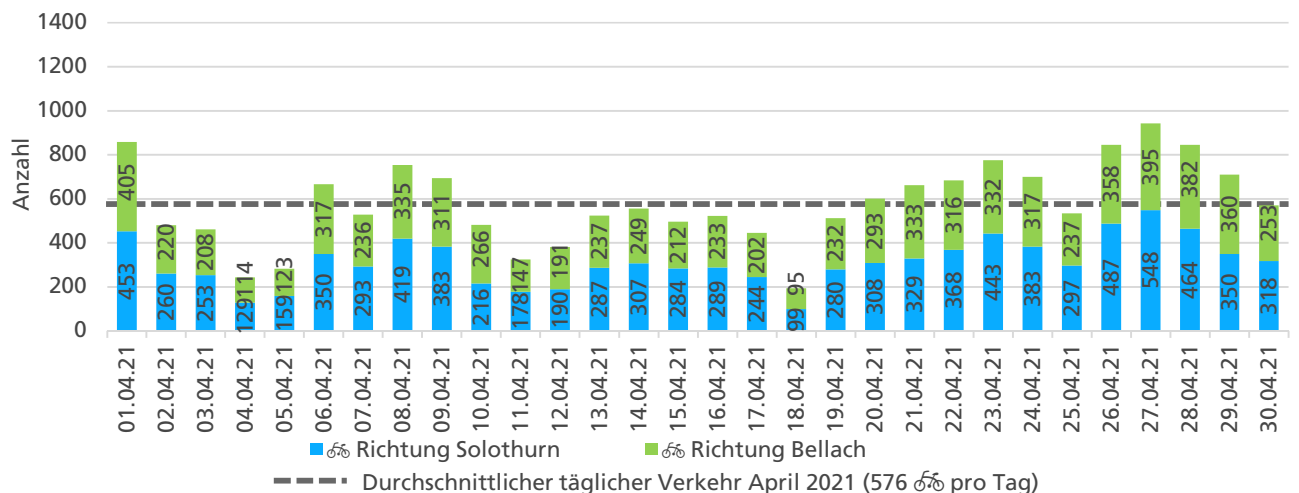

Summe	Durchschnitt werktags	Durchschnitt Wochenende	Spitzentag
Jahr 2021	17'277 🚲	631 🚲 pro Tag	423 🚲 pro Tag	943 🚲
Jahr 2020	15'742 🚲	540 🚲 pro Tag	484 🚲 pro Tag	am Dienstag,
Jahr 2019	19'829 🚲	741 🚲 pro Tag	440 🚲 pro Tag	27.04.2021

Tageswerte