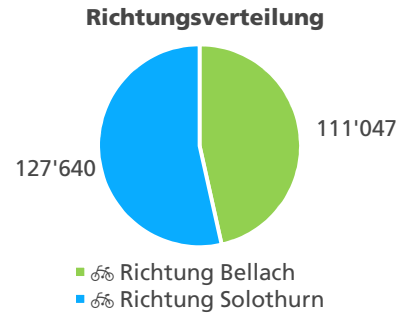

Jahresbericht 2021 – Zählstelle 003 Solothurn Segetzstrasse

Beschrieb und Situationsplan

Landeskoordinaten: 2'606'851 / 1'228'471