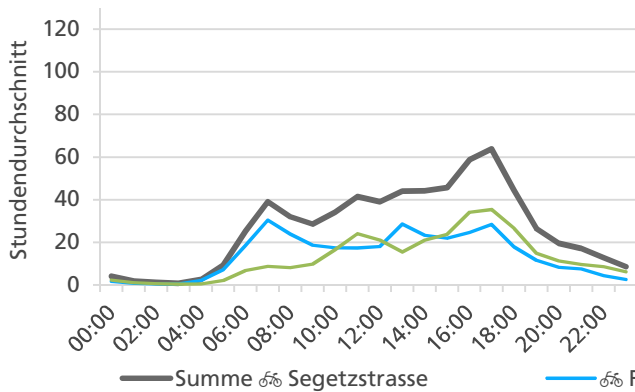

**Tagesganglinie Wochenende (Sa-So)**

	Summe	Durchschnitt werktags	Durchschnitt Wochenende	Spitzentag
Jahr 2021	24'531	906  pro Tag	575  pro Tag	1'091 am Freitag, 11.06.2021
Jahr 2020	24'150	901  pro Tag	540  pro Tag	
Jahr 2019	26'190	995  pro Tag	630  pro Tag	

**Tageswerte**

**Bemerkungen**

keine

**Monatsbericht Juli 2021 – Zählstelle 003 Solothurn Segetzstrasse**

Beschrieb und Situationsplan

Landeskoordinaten: 2'606'851 / 1'228'471

Tagesganglinie werktags (Mo-Fr)

Tagesganglinie Wochenende (Sa-So)

	Summe	Durchschnitt werktags	Durchschnitt Wochenende	Spitzentag
Jahr 2021	18'458	645  pro Tag	475  pro Tag	1'052 am Freitag, 02.07.2021
Jahr 2020	25'200	869  pro Tag	651  pro Tag	
Jahr 2019	23'789	852  pro Tag	524  pro Tag	