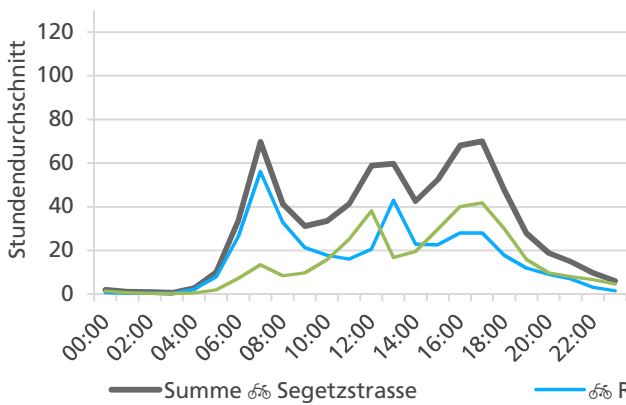

### Durchschnittlicher täglicher Veloverkehr und Vergleich mit Vorjahr

**Jahresbericht 2021 – Zählstelle 003 Solothurn Segetzstrasse**

Beschrieb und Situationsplan

Landeskoordinaten: 2'606'851 / 1'228'471

**Tagesganglinie werktags (Mo-Fr)**

**Tagesganglinie Wochenende (Sa-So)**

	Summe	Durchschnitt werktags	Durchschnitt Wochenende	Spitzentag
Jahr 2021	238'687	744 pro Tag	428 pro Tag	1'382 am Dienstag, 28.09.2021
Jahr 2020	236'616	726 pro Tag	446 pro Tag	
Jahr 2019	250'164	773 pro Tag	466 pro Tag	