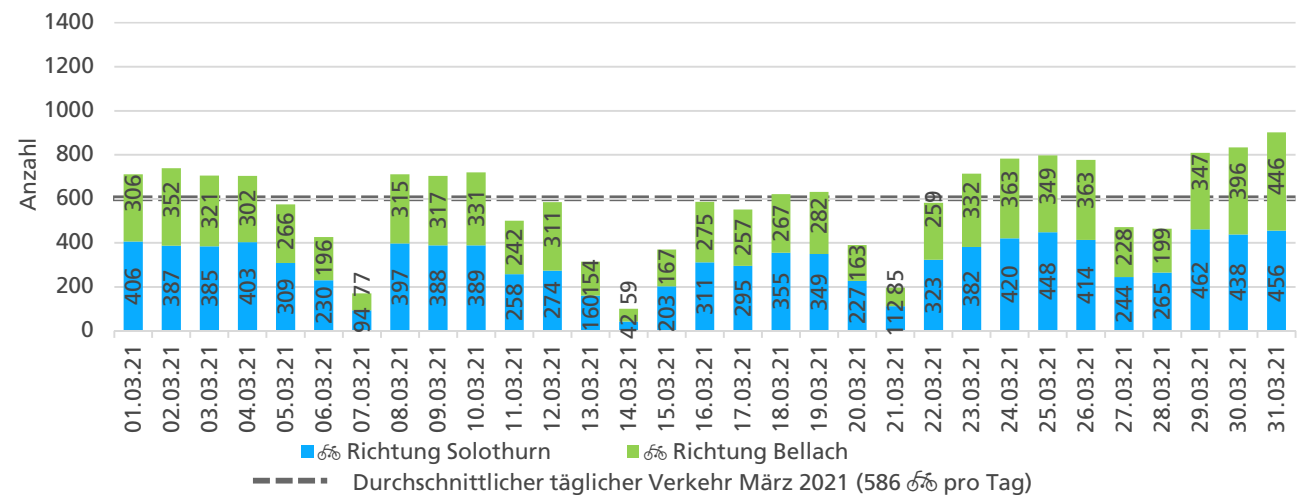

Summe	Durchschnitt werktags	Durchschnitt Wochenende	Spitzentag
Jahr 2021	18'153	679 pro Tag	317 pro Tag	902
Jahr 2020	15'128	547 pro Tag	345 pro Tag	am Mittwoch,
Jahr 2019	19'734	722 pro Tag	457 pro Tag	31.03.2021

Tageswerte