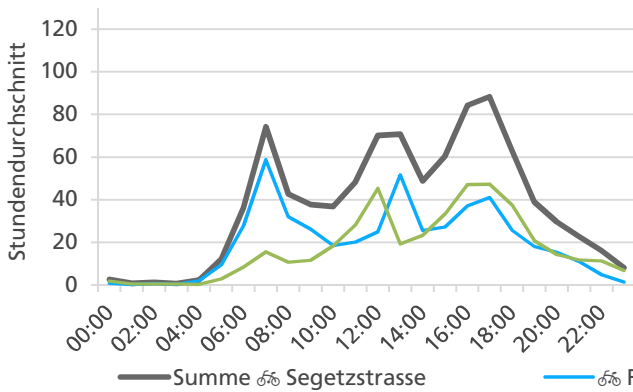

Tagesganglinie Wochenende (Sa-So)

	Summe	Durchschnitt werktags	Durchschnitt Wochenende	Spitzentag
Jahr 2021	18'458	645  pro Tag	475  pro Tag	1'052 am Freitag, 02.07.2021
Jahr 2020	25'200	869  pro Tag	651  pro Tag	
Jahr 2019	23'789	852  pro Tag	524  pro Tag	

Tageswerte

Bemerkungen

keine

**Monatsbericht August 2021 – Zählstelle 003 Solothurn Segetzstrasse**

Beschrieb und Situationsplan

Landeskoordinaten: 2'606'851 / 1'228'471

Tagesganglinie werktags (Mo-Fr)

Tagesganglinie Wochenende (Sa-So)