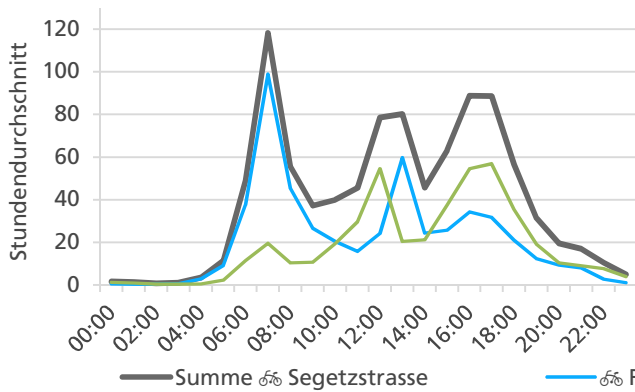

Tagesganglinie werktags (Mo-Fr)

Tagesganglinie Wochenende (Sa-So)