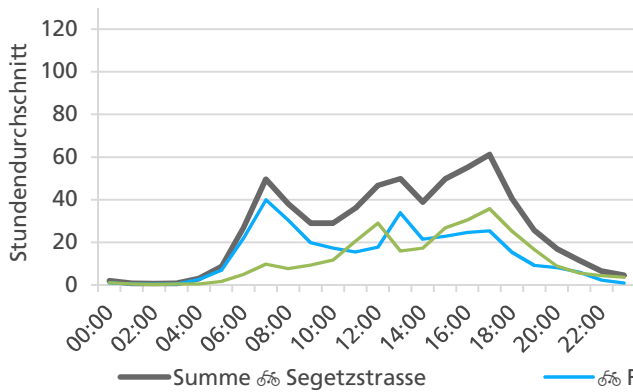

Tagesganglinie Wochenende (Sa-So)

	Summe	Durchschnitt werktags	Durchschnitt Wochenende	Spitzentag
Jahr 2021	18'153	679  pro Tag	317  pro Tag	902
Jahr 2020	15'128	547  pro Tag	345  pro Tag	am Mittwoch,
Jahr 2019	19'734	722  pro Tag	457  pro Tag	31.03.2021

Tageswerte

**Bemerkungen**

keine

**Monatsbericht April 2021 – Zählstelle 003 Solothurn Segetzstrasse**

Beschrieb und Situationsplan

Landeskoordinaten: 2'606'851 / 1'228'471

Tagesganglinie werktags (Mo-Fr)

Tagesganglinie Wochenende (Sa-So)

	Summe	Durchschnitt werktags	Durchschnitt Wochenende	Spitzentag
<b>Jahr 2021</b>	<b>17'277</b> 🚲	<b>631</b> 🚲 pro Tag	<b>423</b> 🚲 pro Tag	<b>943</b> 🚲
Jahr 2020	15'742 🚲	540 🚲 pro Tag	484 🚲 pro Tag	am Dienstag,
Jahr 2019	19'829 🚲	741 🚲 pro Tag	440 🚲 pro Tag	<b>27.04.2021</b>