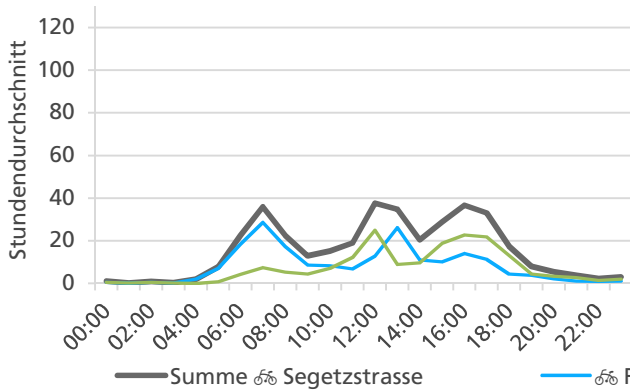

	Summe	Durchschnitt werktags	Durchschnitt Wochenende	Spitzentag
Jahr 2021	238'687	744 pro Tag	428 pro Tag	1'382 am Dienstag, 28.09.2021
Jahr 2020	236'616	726 pro Tag	446 pro Tag	
Jahr 2019	250'164	773 pro Tag	466 pro Tag	

**Jahresganglinie**

**Bemerkungen**

keine

**Monatsbericht Januar 2021 – Zählstelle 003 Solothurn Segetzstrasse**

Beschrieb und Situationsplan

Landeskoordinaten: 2'606'851 / 1'228'471

Tagesganglinie werktags (Mo-Fr)

Tagesganglinie Wochenende (Sa-So)

	Summe	Durchschnitt werktags	Durchschnitt Wochenende	Spitzentag
Jahr 2021	9'329	371 pro Tag	153 pro Tag	559
Jahr 2020	16'745	608 pro Tag	346 pro Tag	am Freitag,
Jahr 2019	13'449	506 pro Tag	225 pro Tag	08.01.2021