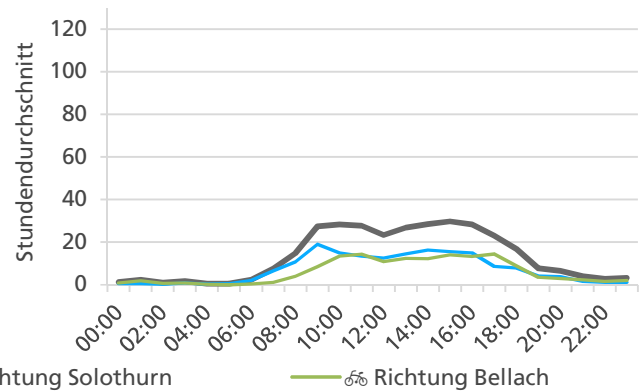

**Tagesganglinie Wochenende (Sa-So)**

	Summe	Durchschnitt werktags	Durchschnitt Wochenende	Spitzentag
Jahr 2021	11'187	453  pro Tag	267  pro Tag	704
Jahr 2020	13'580	523  pro Tag	346  pro Tag	am Donnerstag,
Jahr 2019	14'520	603  pro Tag	309  pro Tag	25.02.2021

**Tageswerte**

**Bemerkungen**

keine

**Monatsbericht März 2021 – Zählstelle 003 Solothurn Segetzstrasse**

Beschrieb und Situationsplan

Landeskoordinaten: 2'606'851 / 1'228'471

Tagesganglinie werktags (Mo-Fr)

Tagesganglinie Wochenende (Sa-So)

	Summe	Durchschnitt werktags	Durchschnitt Wochenende	Spitzentag
Jahr 2021	18'153	679  pro Tag	317  pro Tag	902
Jahr 2020	15'128	547  pro Tag	345  pro Tag	am Mittwoch,
Jahr 2019	19'734	722  pro Tag	457  pro Tag	31.03.2021