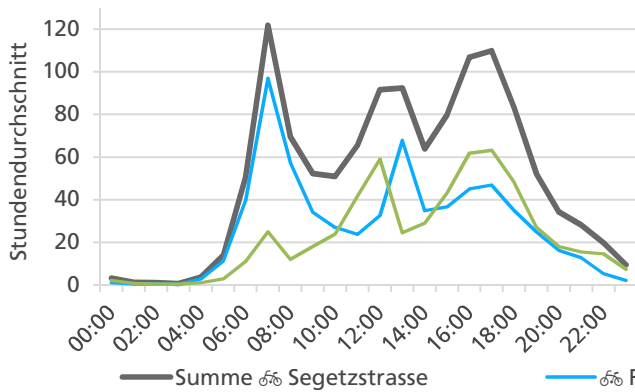

Tageswerte

Bemerkungen

keine

**Monatsbericht September 2021 – Zählstelle 003 Solothurn Segetzstrasse**

Beschrieb und Situationsplan

Landeskoordinaten: 2'606'851 / 1'228'471

**Tagesganglinie werktags (Mo-Fr)**

**Tagesganglinie Wochenende (Sa-So)**

	Summe	Durchschnitt werktags	Durchschnitt Wochenende	Spitzentag
Jahr 2021	32'727	1'206  pro Tag	775  pro Tag	1'382 am Dienstag, 28.09.2021
Jahr 2020	26'585	996  pro Tag	583  pro Tag	
Jahr 2019	28'044	1'052  pro Tag	662  pro Tag	