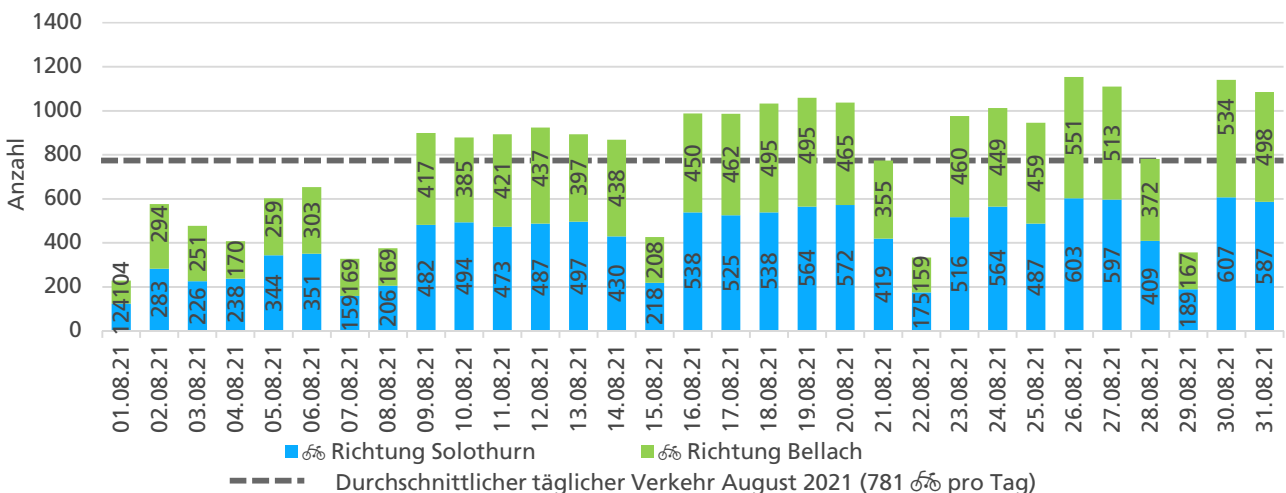

Summe	Durchschnitt werktags	Durchschnitt Wochenende	Spitzentag
Jahr 2021	24'208	897 pro Tag	497 pro Tag	1'154 am Donnerstag, 25.08.2021
Jahr 2020	27'963	1'071 pro Tag	548 pro Tag	
Jahr 2019	27'224	964 pro Tag	669 pro Tag	

Tageswerte