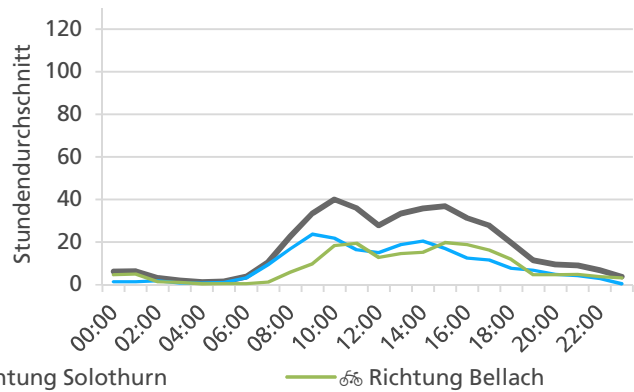

Tagesganglinie werktags (Mo-Fr)

Tagesganglinie Wochenende (Sa-So)