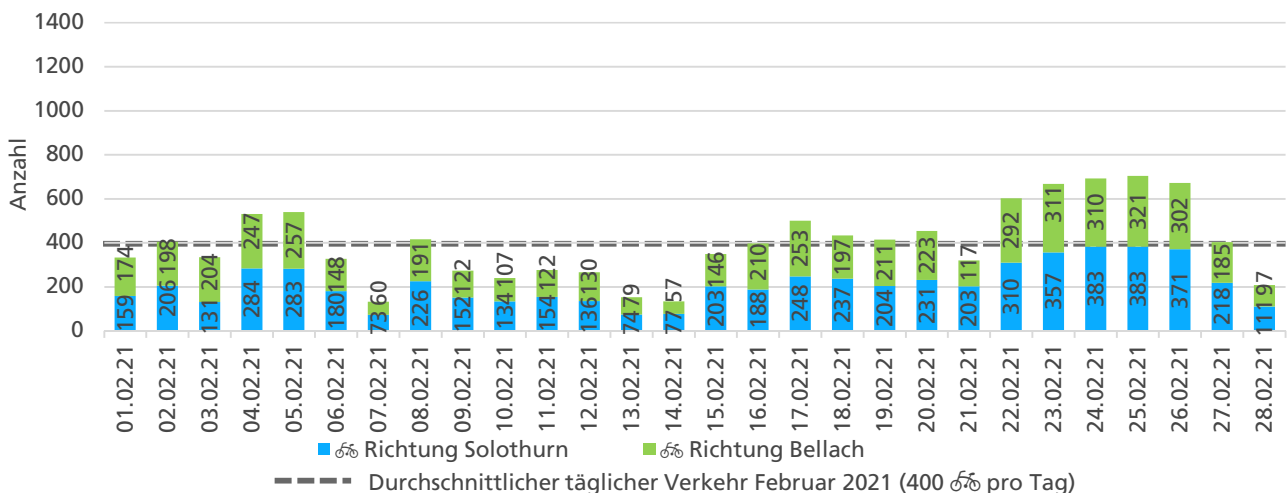

Tageswerte