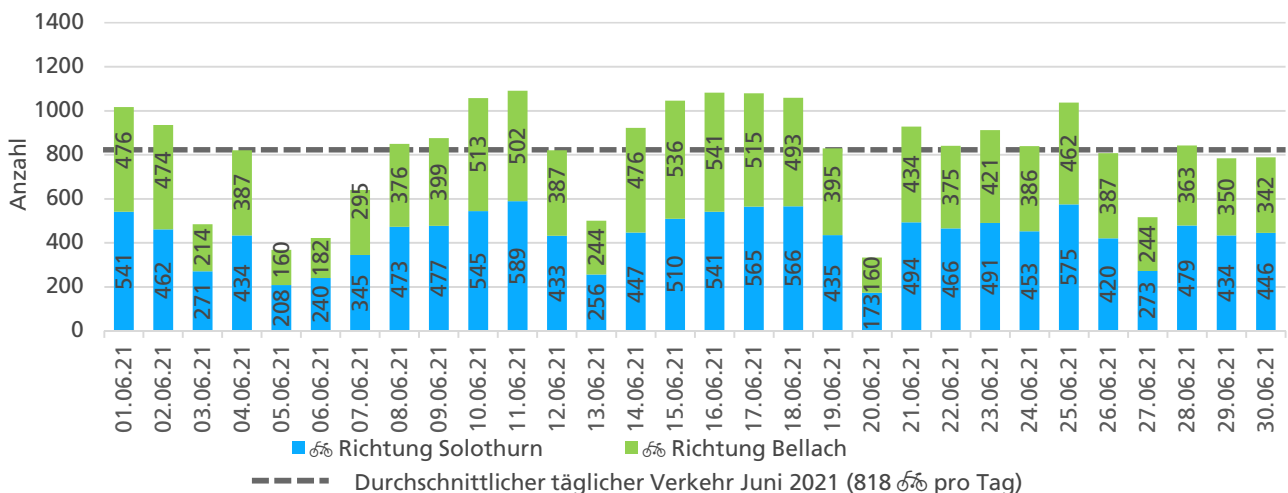

Tageswerte