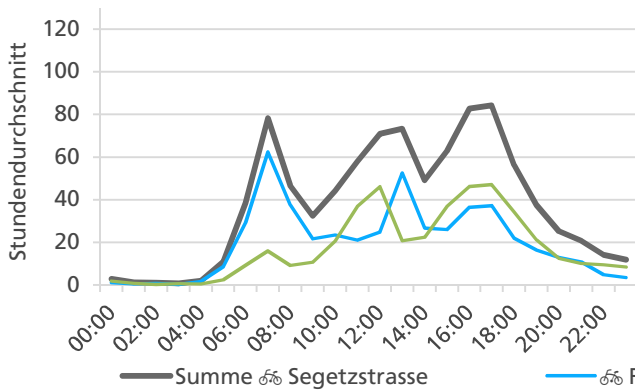

	Summe	Durchschnitt werktags	Durchschnitt Wochenende	Spitzentag
Jahr 2021	18'458	661  pro Tag	458  pro Tag	1'064 am Freitag, 28.05.2021
Jahr 2020	21'899	784  pro Tag	543  pro Tag	
Jahr 2019	24'885	908  pro Tag	500  pro Tag	

Tageswerte

**Bemerkungen**

keine

**Monatsbericht Juni 2021 – Zählstelle 003 Solothurn Segetzstrasse**

Beschrieb und Situationsplan

Landeskoordinaten: 2'606'851 / 1'228'471

**Tagesganglinie werktags (Mo-Fr)**

**Tagesganglinie Wochenende (Sa-So)**

	Summe	Durchschnitt werktags	Durchschnitt Wochenende	Spitzentag
Jahr 2021	24'531	906  pro Tag	575  pro Tag	1'091 am Freitag, 11.06.2021
Jahr 2020	24'150	901  pro Tag	540  pro Tag	
Jahr 2019	26'190	995  pro Tag	630  pro Tag	