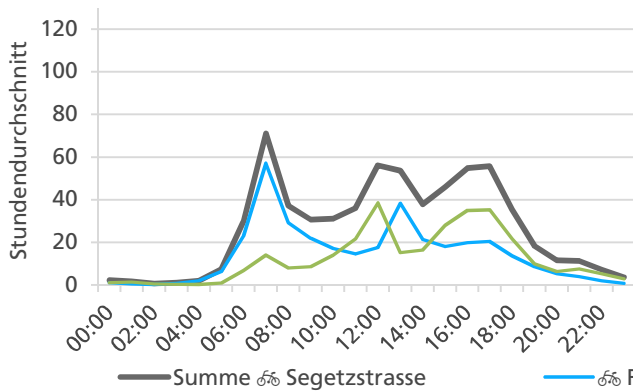

Tagesganglinie werktags (Mo-Fr)

Tagesganglinie Wochenende (Sa-So)