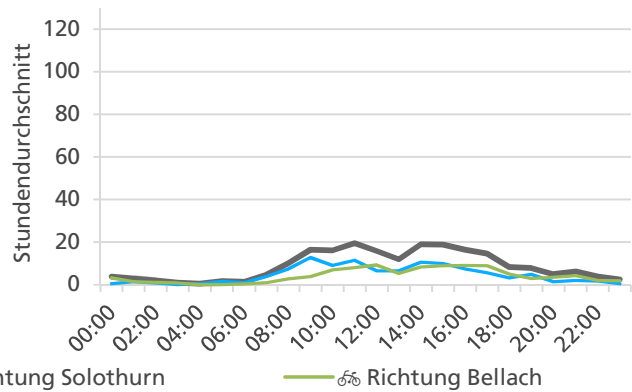

Tagesganglinie werktags (Mo-Fr)

Tagesganglinie Wochenende (Sa-So)