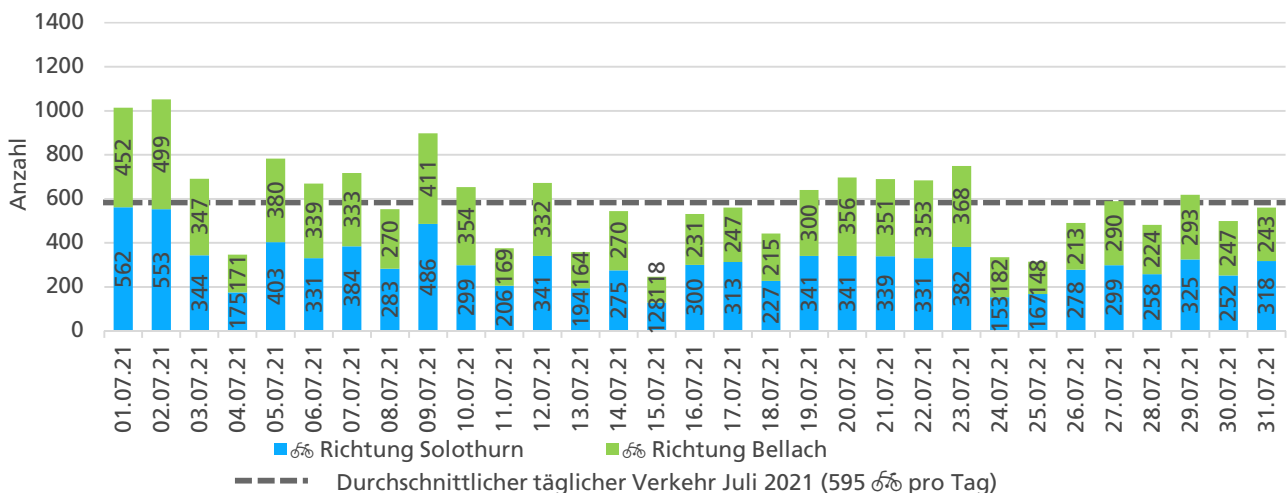

Summe	Durchschnitt werktags	Durchschnitt Wochenende	Spitzentag
Jahr 2021	18'458	645 pro Tag	475 pro Tag	1'052 am Freitag, 02.07.2021
Jahr 2020	25'200	869 pro Tag	651 pro Tag	
Jahr 2019	23'789	852 pro Tag	524 pro Tag	

Tageswerte