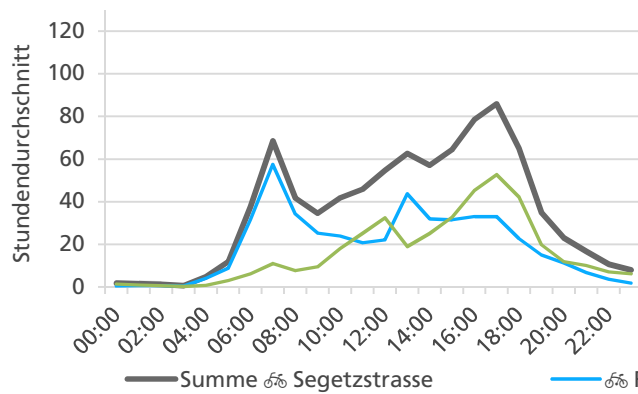

Tagesganglinie werktags (Mo-Fr)

Tagesganglinie Wochenende (Sa-So)