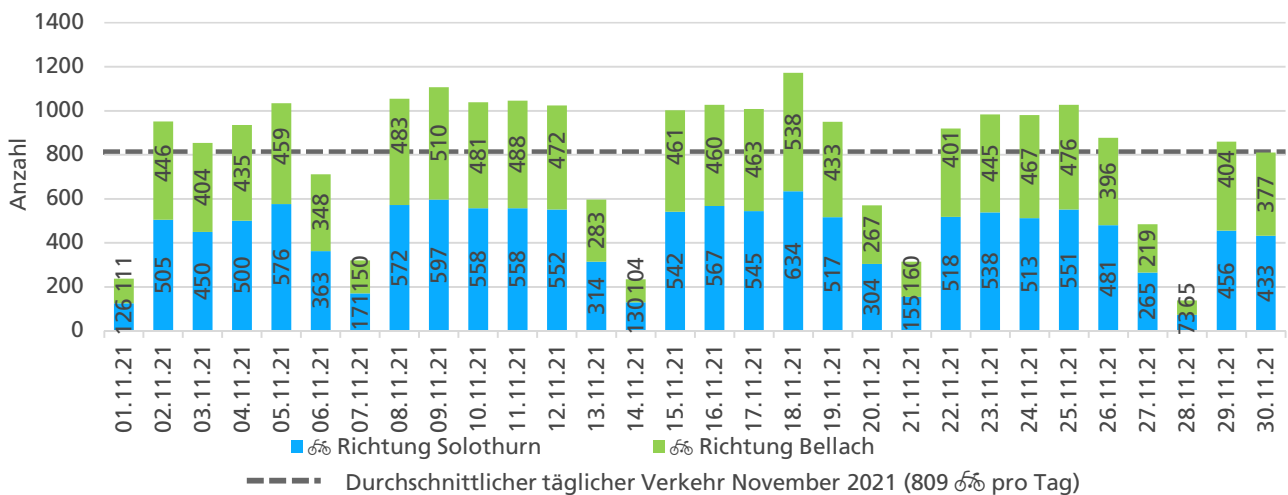

Tageswerte