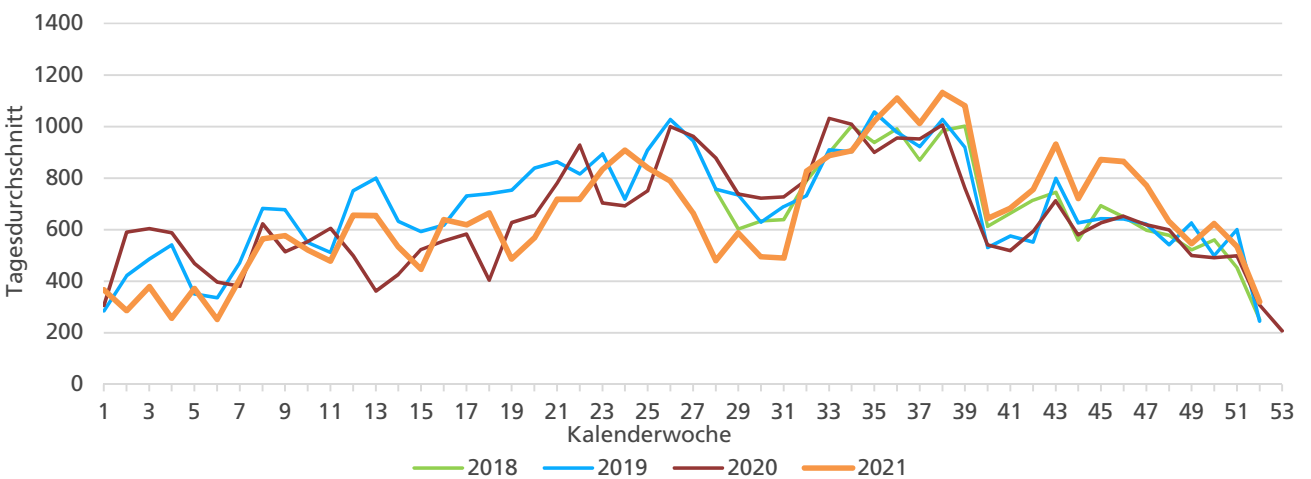

Summe	Durchschnitt werktags	Durchschnitt Wochenende	Spitzentag
Jahr 2021	238'687	744 pro Tag	428 pro Tag	1'382 am Dienstag, 28.09.2021
Jahr 2020	236'616	726 pro Tag	446 pro Tag	
Jahr 2019	250'164	773 pro Tag	466 pro Tag	

Jahresganglinie