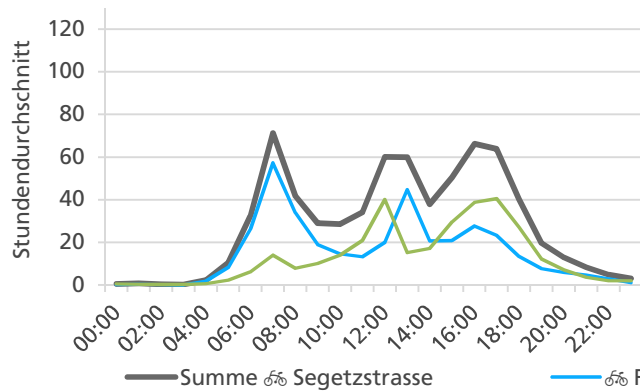

**Tagesganglinie Wochenende (Sa-So)**

	Summe	Durchschnitt werktags	Durchschnitt Wochenende	Spitzentag
Jahr 2021	11'187	453  pro Tag	267  pro Tag	704
Jahr 2020	13'580	523  pro Tag	346  pro Tag	am Donnerstag,
Jahr 2019	14'520	603  pro Tag	309  pro Tag	25.02.2021

**Tageswerte**

**Bemerkungen**

keine

**Monatsbericht März 2021 – Zählstelle 003 Solothurn Segetzstrasse**

Beschrieb und Situationsplan

Landeskoordinaten: 2'606'851 / 1'228'471

Tagesganglinie werktags (Mo-Fr)

Tagesganglinie Wochenende (Sa-So)

	Summe	Durchschnitt werktags	Durchschnitt Wochenende	Spitzentag
Jahr 2021	18'153	679  pro Tag	317  pro Tag	902
Jahr 2020	15'128	547  pro Tag	345  pro Tag	am Mittwoch,
Jahr 2019	19'734	722  pro Tag	457  pro Tag	31.03.2021