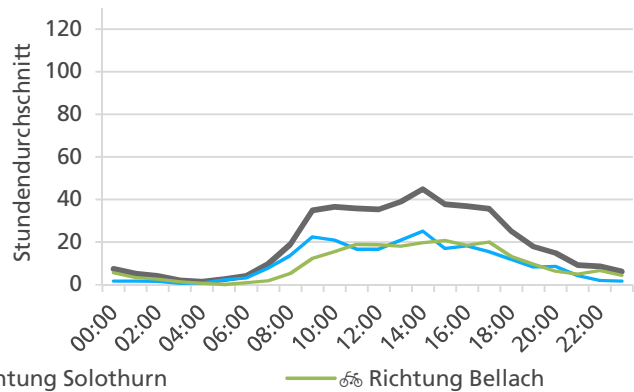

**Tagesganglinie Wochenende (Sa-So)**

	Summe	Durchschnitt werktags	Durchschnitt Wochenende	Spitzentag
Jahr 2021	24'531	906  pro Tag	575  pro Tag	1'091 am Freitag, 11.06.2021
Jahr 2020	24'150	901  pro Tag	540  pro Tag	
Jahr 2019	26'190	995  pro Tag	630  pro Tag	

**Tageswerte**

**Bemerkungen**

keine

**Monatsbericht Juli 2021 – Zählstelle 003 Solothurn Segetzstrasse**

Beschrieb und Situationsplan

Landeskoordinaten: 2'606'851 / 1'228'471

Tagesganglinie werktags (Mo-Fr)

Tagesganglinie Wochenende (Sa-So)

	Summe	Durchschnitt werktags	Durchschnitt Wochenende	Spitzentag
Jahr 2021	18'458	645  pro Tag	475  pro Tag	1'052 am Freitag, 02.07.2021
Jahr 2020	25'200	869  pro Tag	651  pro Tag	
Jahr 2019	23'789	852  pro Tag	524  pro Tag	