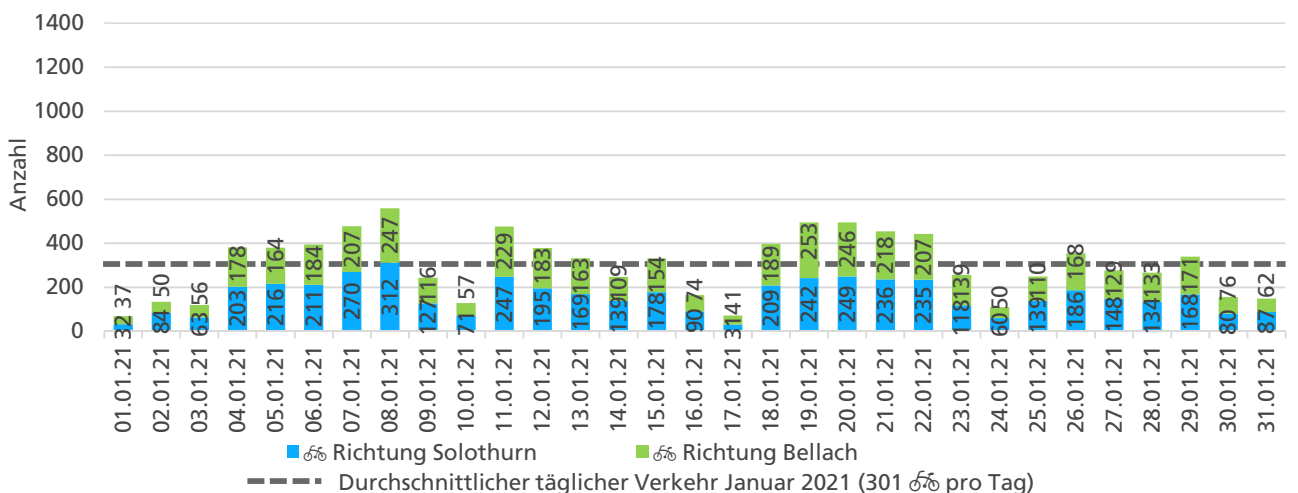

Summe	Durchschnitt werktags	Durchschnitt Wochenende	Spitzentag
Jahr 2021	9'329	371 pro Tag	153 pro Tag	559
Jahr 2020	16'745	608 pro Tag	346 pro Tag	am Freitag,
Jahr 2019	13'449	506 pro Tag	225 pro Tag	08.01.2021

Tageswerte