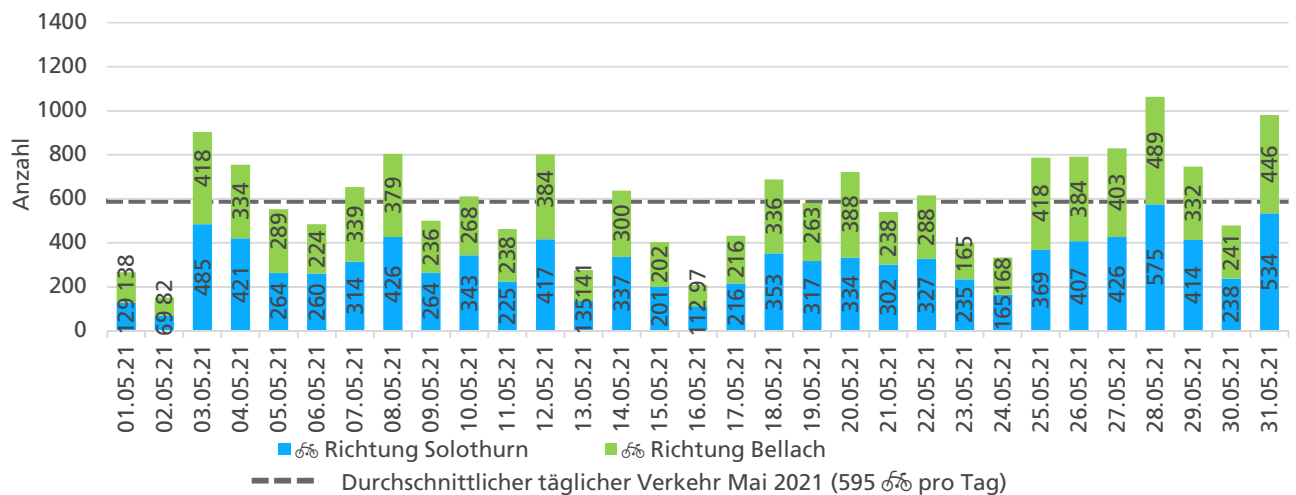

Summe	Durchschnitt werktags	Durchschnitt Wochenende	Spitzentag
Jahr 2021	18'458	661 pro Tag	458 pro Tag	1'064 am Freitag, 28.05.2021
Jahr 2020	21'899	784 pro Tag	543 pro Tag	
Jahr 2019	24'885	908 pro Tag	500 pro Tag	

Tageswerte