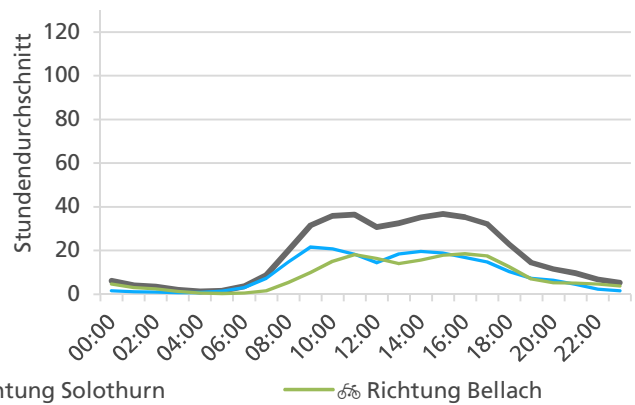

### Durchschnittlicher täglicher Veloverkehr und Vergleich mit Vorjahr

### Bemerkungen

Liegen keine kompletten Jahresdatensätze vor, ist ein Vergleich mit anderen Zählstellen nicht sinnvoll. Dies ist für die Zählstellen Olten Gösgerstrasse (unterschiedliche Messquerschnitte 2020/2021) bzw. Biberist Engestrasse (fehlerhafte Zählungen über längeren Zeitraum) der Fall. Diese Zählstellen sind deshalb nicht in den Grafiken abgebildet.

**Jahresbericht 2021 – Zählstelle 003 Solothurn Segetzstrasse**

Beschrieb und Situationsplan

Landeskoordinaten: 2'606'851 / 1'228'471

**Tagesganglinie werktags (Mo-Fr)**

**Tagesganglinie Wochenende (Sa-So)**

	Summe	Durchschnitt werktags	Durchschnitt Wochenende	Spitzentag
Jahr 2021	238'687	744 pro Tag	428 pro Tag	1'382 am Dienstag, 28.09.2021
Jahr 2020	236'616	726 pro Tag	446 pro Tag	
Jahr 2019	250'164	773 pro Tag	466 pro Tag	