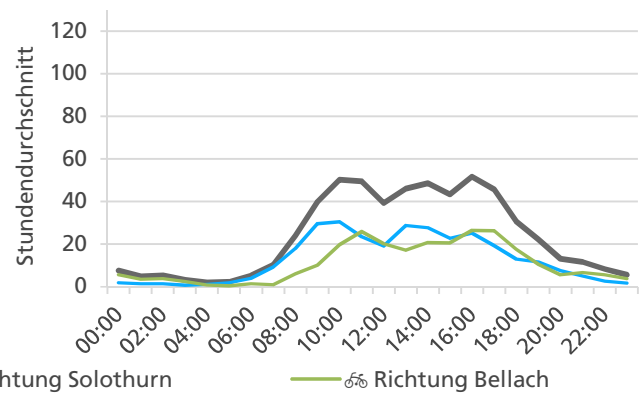

Tagesganglinie werktags (Mo-Fr)

Tagesganglinie Wochenende (Sa-So)