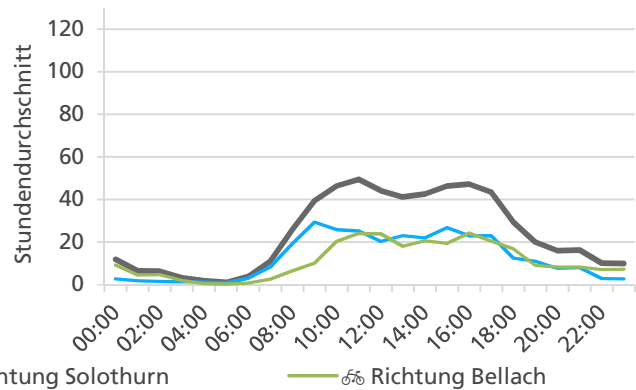

	Summe	Durchschnitt werktags	Durchschnitt Wochenende	Spitzentag
Jahr 2021	18'458	661  pro Tag	458  pro Tag	1'064 am Freitag, 28.05.2021
Jahr 2020	21'899	784  pro Tag	543  pro Tag	
Jahr 2019	24'885	908  pro Tag	500  pro Tag	

Tageswerte

**Bemerkungen**

keine

**Monatsbericht Juni 2021 – Zählstelle 003 Solothurn Segetzstrasse**

Beschrieb und Situationsplan

Landeskoordinaten: 2'606'851 / 1'228'471

**Tagesganglinie werktags (Mo-Fr)**

**Tagesganglinie Wochenende (Sa-So)**

	Summe	Durchschnitt werktags	Durchschnitt Wochenende	Spitzentag
Jahr 2021	24'531	906  pro Tag	575  pro Tag	1'091 am Freitag, 11.06.2021
Jahr 2020	24'150	901  pro Tag	540  pro Tag	
Jahr 2019	26'190	995  pro Tag	630  pro Tag	