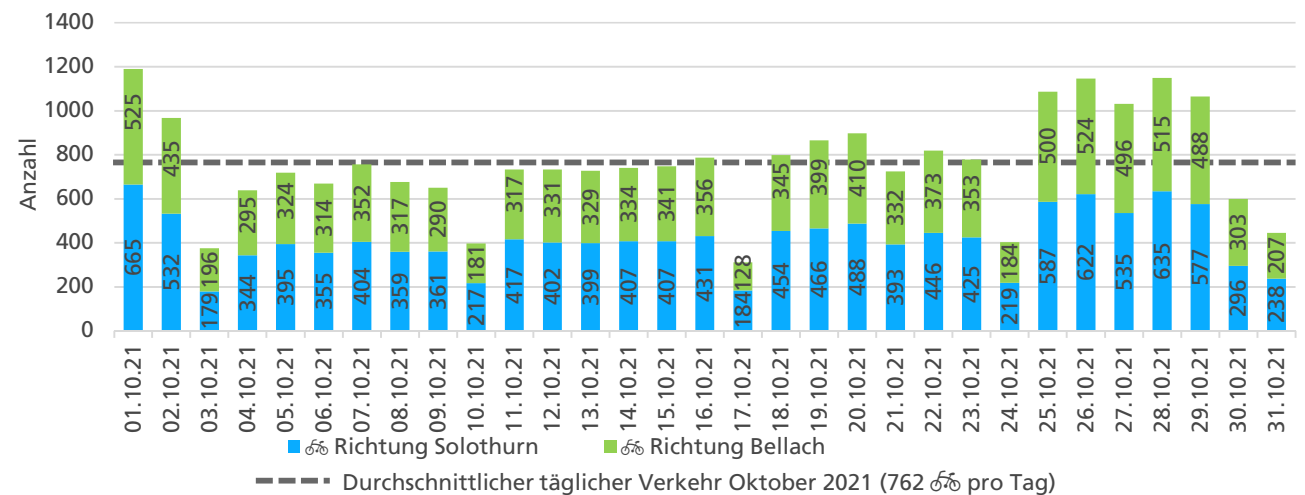

Summe	Durchschnitt werktags	Durchschnitt Wochenende	Spitzentag
Jahr 2021	23'633 ☺	853 ☺ pro Tag	572 ☺ pro Tag	1'190 ☺
Jahr 2020	18'526 ☺	672 ☺ pro Tag	416 ☺ pro Tag	am Freitag,
Jahr 2019	19'855 ☺	716 ☺ pro Tag	422 ☺ pro Tag	01.10.2021

Tageswerte