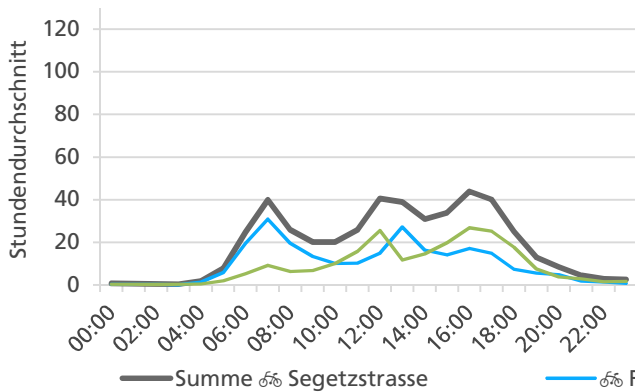

Tagesganglinie Wochenende (Sa-So)

	Summe	Durchschnitt werktags	Durchschnitt Wochenende	Spitzentag
Jahr 2021	9'329	371 pro Tag	153 pro Tag	559
Jahr 2020	16'745	608 pro Tag	346 pro Tag	am Freitag,
Jahr 2019	13'449	506 pro Tag	225 pro Tag	08.01.2021

Tageswerte

Bemerkungen

keine

**Monatsbericht Februar 2021 – Zählstelle 003 Solothurn Segetzstrasse**

Beschrieb und Situationsplan

Landeskoordinaten: 2'606'851 / 1'228'471

**Tagesganglinie werktags (Mo-Fr)**

**Tagesganglinie Wochenende (Sa-So)**

	Summe	Durchschnitt werktags	Durchschnitt Wochenende	Spitzentag
Jahr 2021	11'187	453  pro Tag	267  pro Tag	704
Jahr 2020	13'580	523  pro Tag	346  pro Tag	am Donnerstag,
Jahr 2019	14'520	603  pro Tag	309  pro Tag	25.02.2021