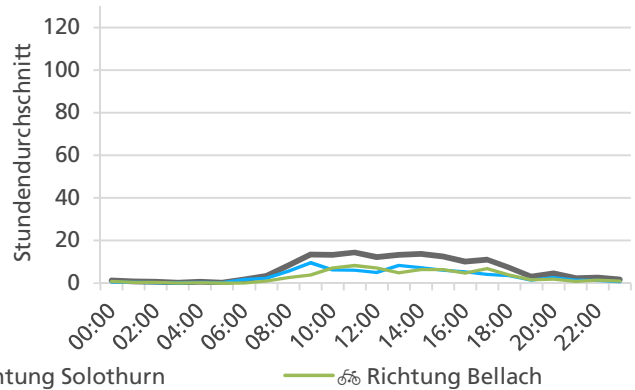

	Summe	Durchschnitt werktags	Durchschnitt Wochenende	Spitzentag
Jahr 2021	238'687	744 pro Tag	428 pro Tag	1'382 am Dienstag, 28.09.2021
Jahr 2020	236'616	726 pro Tag	446 pro Tag	
Jahr 2019	250'164	773 pro Tag	466 pro Tag	

**Jahresganglinie**

**Bemerkungen**

keine

**Monatsbericht Januar 2021 – Zählstelle 003 Solothurn Segetzstrasse**

Beschrieb und Situationsplan

Landeskoordinaten: 2'606'851 / 1'228'471

Tagesganglinie werktags (Mo-Fr)

Tagesganglinie Wochenende (Sa-So)

	Summe	Durchschnitt werktags	Durchschnitt Wochenende	Spitzentag
Jahr 2021	9'329	371 pro Tag	153 pro Tag	559
Jahr 2020	16'745	608 pro Tag	346 pro Tag	am Freitag,
Jahr 2019	13'449	506 pro Tag	225 pro Tag	08.01.2021