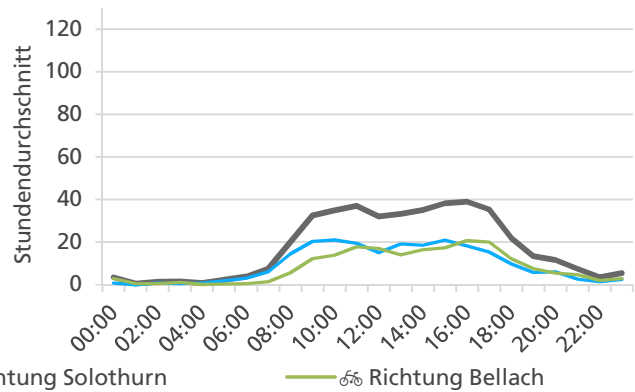

Tagesganglinie Wochenende (Sa-So)

	Summe	Durchschnitt werktags	Durchschnitt Wochenende	Spitzentag
Jahr 2021	18'153	679  pro Tag	317  pro Tag	902
Jahr 2020	15'128	547  pro Tag	345  pro Tag	am Mittwoch,
Jahr 2019	19'734	722  pro Tag	457  pro Tag	31.03.2021

Tageswerte

**Bemerkungen**

keine

**Monatsbericht April 2021 – Zählstelle 003 Solothurn Segetzstrasse**

Beschrieb und Situationsplan

Landeskoordinaten: 2'606'851 / 1'228'471

Tagesganglinie werktags (Mo-Fr)

Tagesganglinie Wochenende (Sa-So)

	Summe	Durchschnitt werktags	Durchschnitt Wochenende	Spitzentag
<b>Jahr 2021</b>	<b>17'277</b> 🚲	<b>631</b> 🚲 pro Tag	<b>423</b> 🚲 pro Tag	<b>943</b> 🚲
Jahr 2020	15'742 🚲	540 🚲 pro Tag	484 🚲 pro Tag	am Dienstag,
Jahr 2019	19'829 🚲	741 🚲 pro Tag	440 🚲 pro Tag	<b>27.04.2021</b>