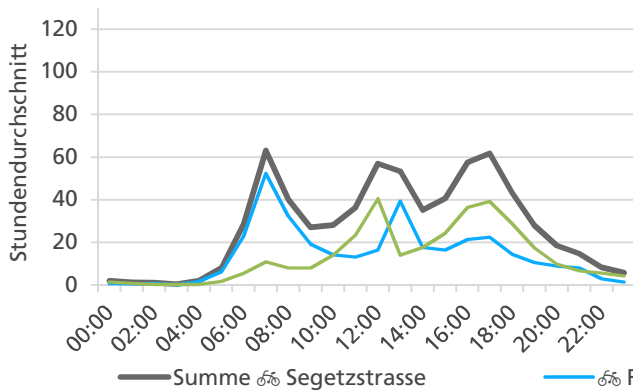

	Summe	Durchschnitt werktags	Durchschnitt Wochenende	Spitzentag
<b>Jahr 2021</b>	<b>17'277</b> 🚲	<b>631</b> 🚲 pro Tag	<b>423</b> 🚲 pro Tag	<b>943</b> 🚲
Jahr 2020	15'742 🚲	540 🚲 pro Tag	484 🚲 pro Tag	am Dienstag,
Jahr 2019	19'829 🚲	741 🚲 pro Tag	440 🚲 pro Tag	<b>27.04.2021</b>

Tageswerte

Bemerkungen

keine

**Monatsbericht Mai 2021 – Zählstelle 003 Solothurn Segetzstrasse**

Beschrieb und Situationsplan

Landeskoordinaten: 2'606'851 / 1'228'471

Tagesganglinie werktags (Mo-Fr)

Tagesganglinie Wochenende (Sa-So)

	Summe	Durchschnitt werktags	Durchschnitt Wochenende	Spitzentag
Jahr 2021	18'458	661  pro Tag	458  pro Tag	1'064 am Freitag, 28.05.2021
Jahr 2020	21'899	784  pro Tag	543  pro Tag	
Jahr 2019	24'885	908  pro Tag	500  pro Tag	