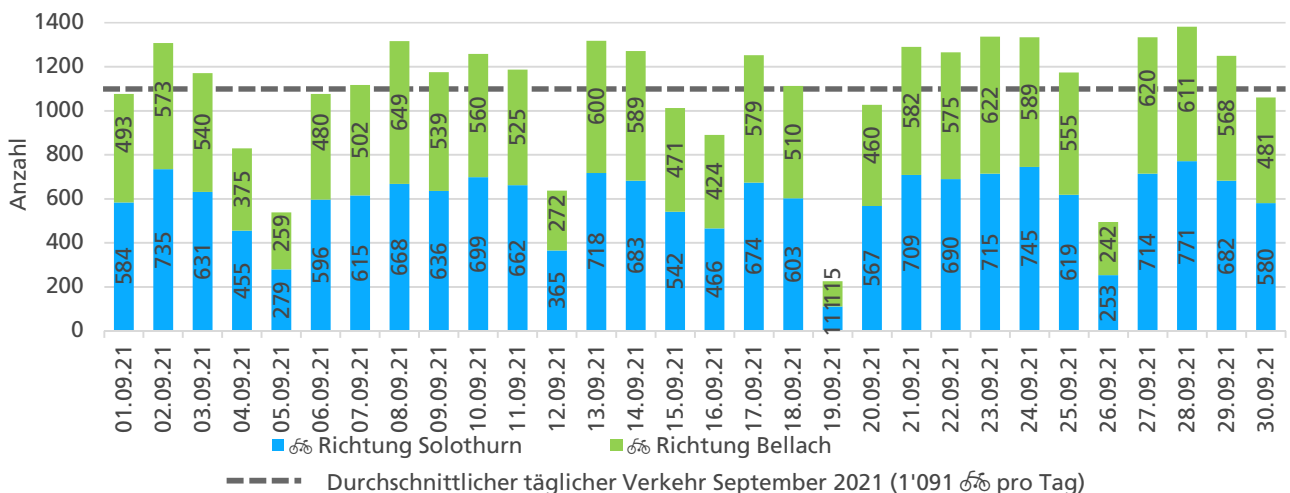

Tageswerte