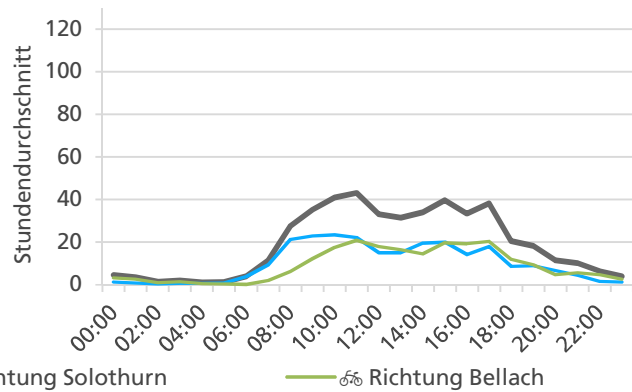

	Summe	Durchschnitt werktags	Durchschnitt Wochenende	Spitzentag
<b>Jahr 2021</b>	<b>17'277</b> 🚲	<b>631</b> 🚲 pro Tag	<b>423</b> 🚲 pro Tag	<b>943</b> 🚲
Jahr 2020	15'742 🚲	540 🚲 pro Tag	484 🚲 pro Tag	am Dienstag,
Jahr 2019	19'829 🚲	741 🚲 pro Tag	440 🚲 pro Tag	<b>27.04.2021</b>

Tageswerte

Bemerkungen

keine

**Monatsbericht Mai 2021 – Zählstelle 003 Solothurn Segetzstrasse**

Beschrieb und Situationsplan

Landeskoordinaten: 2'606'851 / 1'228'471

Tagesganglinie werktags (Mo-Fr)

Tagesganglinie Wochenende (Sa-So)

	Summe	Durchschnitt werktags	Durchschnitt Wochenende	Spitzentag
Jahr 2021	18'458	661  pro Tag	458  pro Tag	1'064 am Freitag, 28.05.2021
Jahr 2020	21'899	784  pro Tag	543  pro Tag	
Jahr 2019	24'885	908  pro Tag	500  pro Tag	