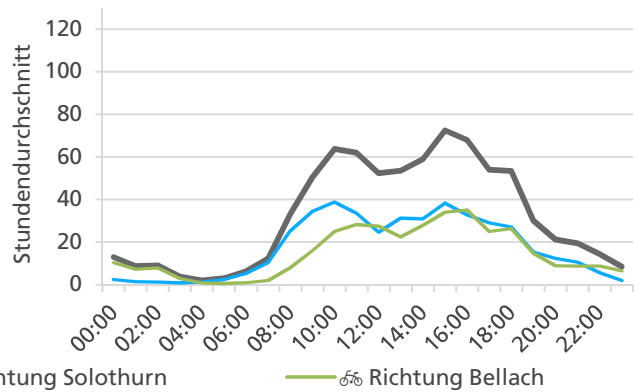

Tageswerte

Bemerkungen

keine

**Monatsbericht September 2021 – Zählstelle 003 Solothurn Segetzstrasse**

Beschrieb und Situationsplan

Landeskoordinaten: 2'606'851 / 1'228'471

**Tagesganglinie werktags (Mo-Fr)**

**Tagesganglinie Wochenende (Sa-So)**

	Summe	Durchschnitt werktags	Durchschnitt Wochenende	Spitzentag
Jahr 2021	32'727	1'206  pro Tag	775  pro Tag	1'382 am Dienstag, 28.09.2021
Jahr 2020	26'585	996  pro Tag	583  pro Tag	
Jahr 2019	28'044	1'052  pro Tag	662  pro Tag	