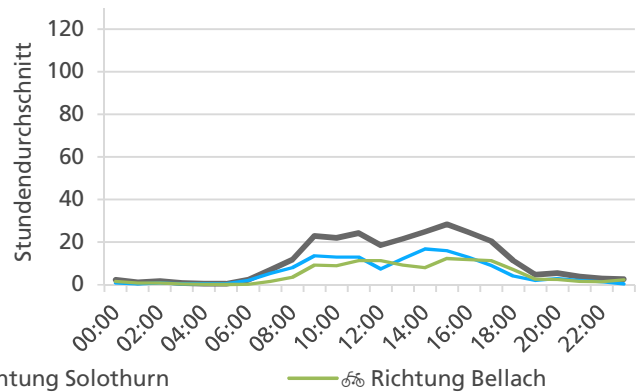

Tagesganglinie Wochenende (Sa-So)

	Summe	Durchschnitt werktags	Durchschnitt Wochenende	Spitzentag
Jahr 2021	9'329	371 pro Tag	153 pro Tag	559
Jahr 2020	16'745	608 pro Tag	346 pro Tag	am Freitag,
Jahr 2019	13'449	506 pro Tag	225 pro Tag	08.01.2021

Tageswerte

Bemerkungen

keine

**Monatsbericht Februar 2021 – Zählstelle 003 Solothurn Segetzstrasse**

Beschrieb und Situationsplan

Landeskoordinaten: 2'606'851 / 1'228'471

**Tagesganglinie werktags (Mo-Fr)**

**Tagesganglinie Wochenende (Sa-So)**

	Summe	Durchschnitt werktags	Durchschnitt Wochenende	Spitzentag
Jahr 2021	11'187	453  pro Tag	267  pro Tag	704
Jahr 2020	13'580	523  pro Tag	346  pro Tag	am Donnerstag,
Jahr 2019	14'520	603  pro Tag	309  pro Tag	25.02.2021