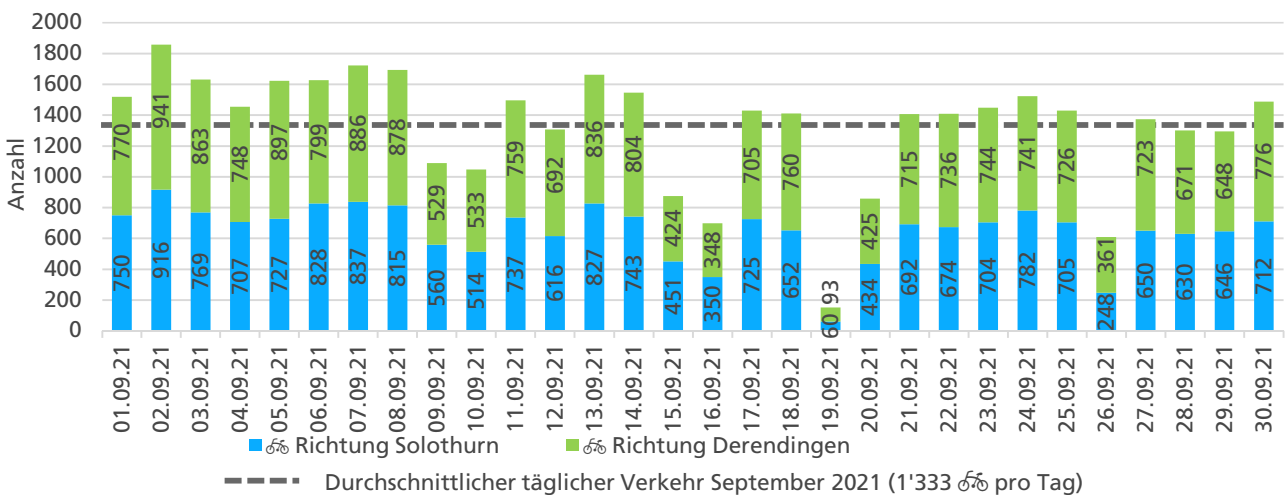

Summe	Durchschnitt werktags	Durchschnitt Wochenende	Spitzentag
Jahr 2021	42'390	1'387 pro Tag	1'186 pro Tag	1'857
Jahr 2020	42'390	1'559 pro Tag	1'012 pro Tag	am Donnerstag,
Jahr 2019	37'820	1'340 pro Tag	1'076 pro Tag	02.09.2021

Tageswerte