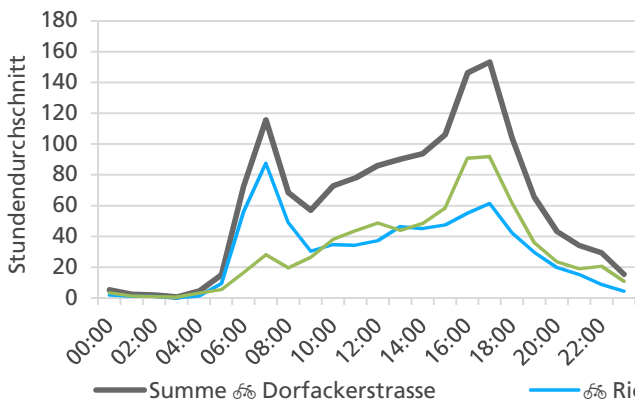

	Summe	Durchschnitt werktags	Durchschnitt Wochenende	Spitzentag
Jahr 2021	34'265 ☞	1'161 ☞ pro Tag	970 ☞ pro Tag	1'704 ☞
Jahr 2020	50'155 ☞	1'643 ☞ pro Tag	1'545 ☞ pro Tag	am Freitag,
Jahr 2019	42'266 ☞	1'493 ☞ pro Tag	992 ☞ pro Tag	02.07.2021

Tageswerte

Bemerkungen

keine

Monatsbericht August 2021 – Zählstelle 005 Zuchwil Dorfackerstrasse

Beschrieb und Situationsplan

Landeskoordinaten: 2'609'826 / 1'227'849

Tagesganglinie werktags (Mo-Fr)

Tagesganglinie Wochenende (Sa-So)

	Summe	Durchschnitt werktags	Durchschnitt Wochenende	Spitzentag
Jahr 2021	41'067 ☞	1'459 ☞ pro Tag	995 ☞ pro Tag	1'907 ☞
Jahr 2020	45'369 ☞	1'654 ☞ pro Tag	1'064 ☞ pro Tag	am Mittwoch,
Jahr 2019	41'140 ☞	1'329 ☞ pro Tag	1'322 ☞ pro Tag	11.08.2021