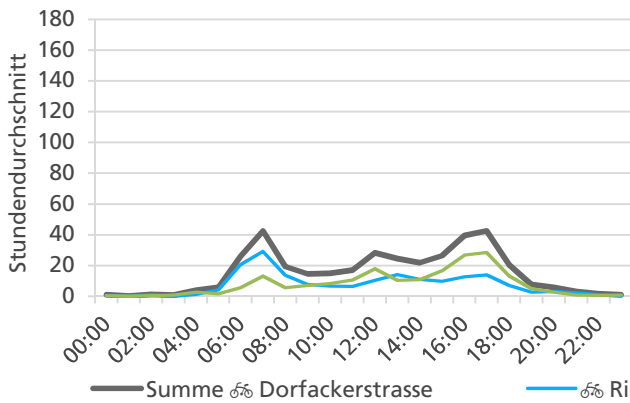

	Summe	Durchschnitt werktags	Durchschnitt Wochenende	Spitzentag
Jahr 2021	321'126	943 pro Tag	721 pro Tag	1'956 am Dienstag
Jahr 2020	360'200	1'064 pro Tag	821 pro Tag	15.06.2021
Jahr 2019	328'945	971 pro Tag	726 pro Tag	

Jahresganglinie

Bemerkungen

keine

Monatsbericht Januar 2021 – Zählstelle 005 Zuchwil Dorfackerstrasse

Beschrieb und Situationsplan

Landeskoordinaten: 2'609'826 / 1'227'849

Tagesganglinie werktags (Mo-Fr)

Tagesganglinie Wochenende (Sa-So)

	Summe	Durchschnitt werktags	Durchschnitt Wochenende	Spitzentag
Jahr 2021	9'454	371 pro Tag	167 pro Tag	547 am Freitag, 08.01.2021
Jahr 2020	16'281	575 pro Tag	383 pro Tag	
Jahr 2019	11'918	451 pro Tag	193 pro Tag	