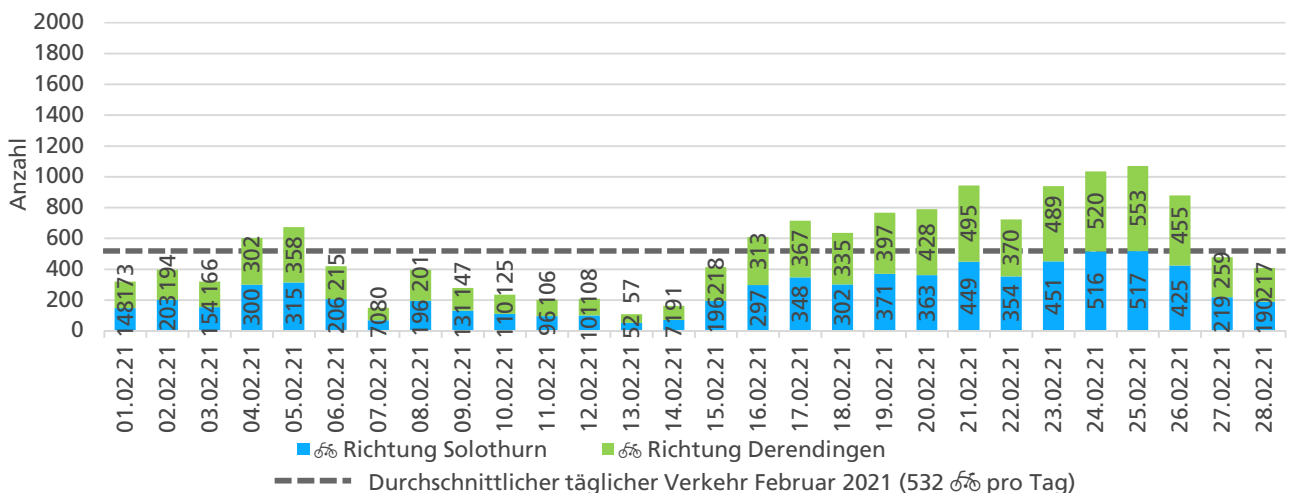

Tageswerte