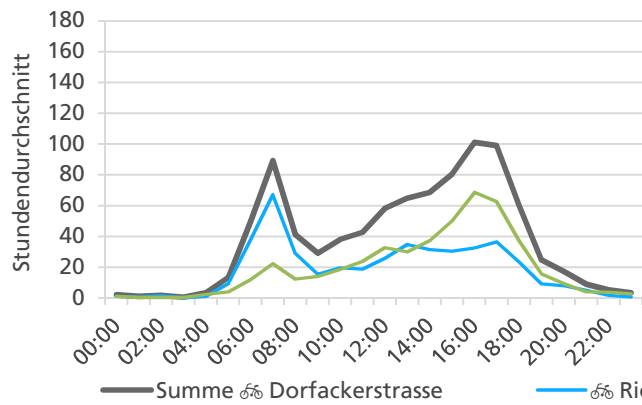

	Summe	Durchschnitt werktags	Durchschnitt Wochenende	Spitzentag
Jahr 2021	14'890 ☞	571 ☞ pro Tag	433 ☞ pro Tag	1'070 ☞
Jahr 2020	14'689 ☞	528 ☞ pro Tag	458 ☞ pro Tag	am Donnerstag,
Jahr 2019	16'373 ☞	665 ☞ pro Tag	385 ☞ pro Tag	25.02.2021

Tageswerte

Bemerkungen

keine

Monatsbericht März 2021 – Zählstelle 005 Zuchwil Dorfackerstrasse

Beschrieb und Situationsplan

Landeskoordinaten: 2'609'826 / 1'227'849

Tagesganglinie werktags (Mo-Fr)

Tagesganglinie Wochenende (Sa-So)

	Summe	Durchschnitt werktags	Durchschnitt Wochenende	Spitzentag
Jahr 2021	24'795	904 pro Tag	500 pro Tag	1'486 am Mittwoch, 31.03.2021
Jahr 2020	19'567	668 pro Tag	542 pro Tag	
Jahr 2019	23'080	749 pro Tag	734 pro Tag	