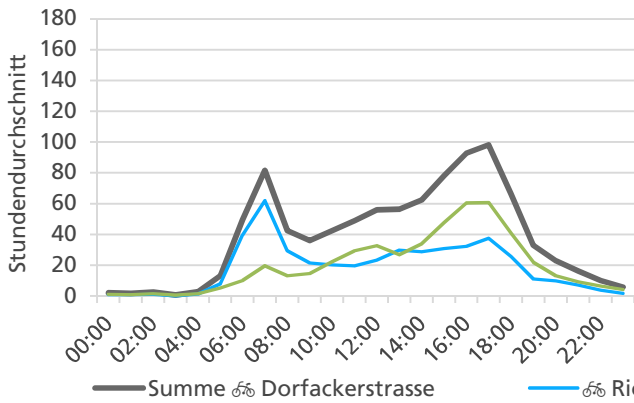

	Summe	Durchschnitt werktags	Durchschnitt Wochenende	Spitzentag
Jahr 2021	29'228	990 pro Tag	932 pro Tag	1'633 am Sonntag, 25.04.2021
Jahr 2020	33'086	1'072 pro Tag	1'188 pro Tag	
Jahr 2019	26'620	979 pro Tag	636 pro Tag	

Tageswerte

Bemerkungen

keine

Monatsbericht Mai 2021 – Zählstelle 005 Zuchwil Dorfackerstrasse

Beschrieb und Situationsplan

Landeskoordinaten: 2'609'826 / 1'227'849

Tagesganglinie werktags (Mo-Fr)

Tagesganglinie Wochenende (Sa-So)

	Summe	Durchschnitt werktags	Durchschnitt Wochenende	Spitzentag
Jahr 2021	28'792	922 pro Tag	944 pro Tag	1'664 am Montag, 31.05.2021
Jahr 2020	36'403	1'391 pro Tag	1'263 pro Tag	
Jahr 2019	30'859	1'112 pro Tag	661 pro Tag	