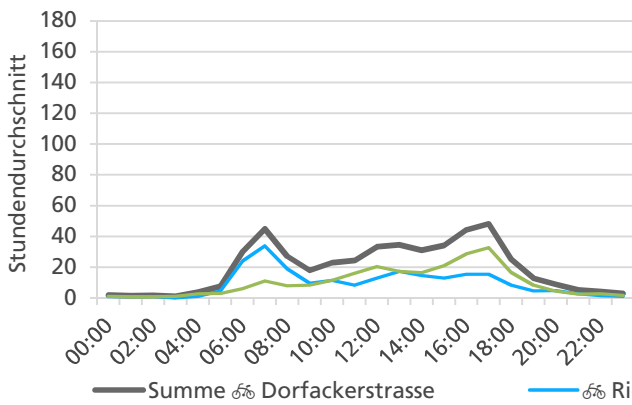

Tageswerte

Bemerkungen

keine

Monatsbericht Dezember 2021 – Zählstelle 005 Zuchwil Dorfackerstrasse

Beschrieb und Situationsplan

Landeskoordinaten: 2'609'826 / 1'227'849

Tagesganglinie werktags (Mo-Fr)

Tagesganglinie Wochenende (Sa-So)