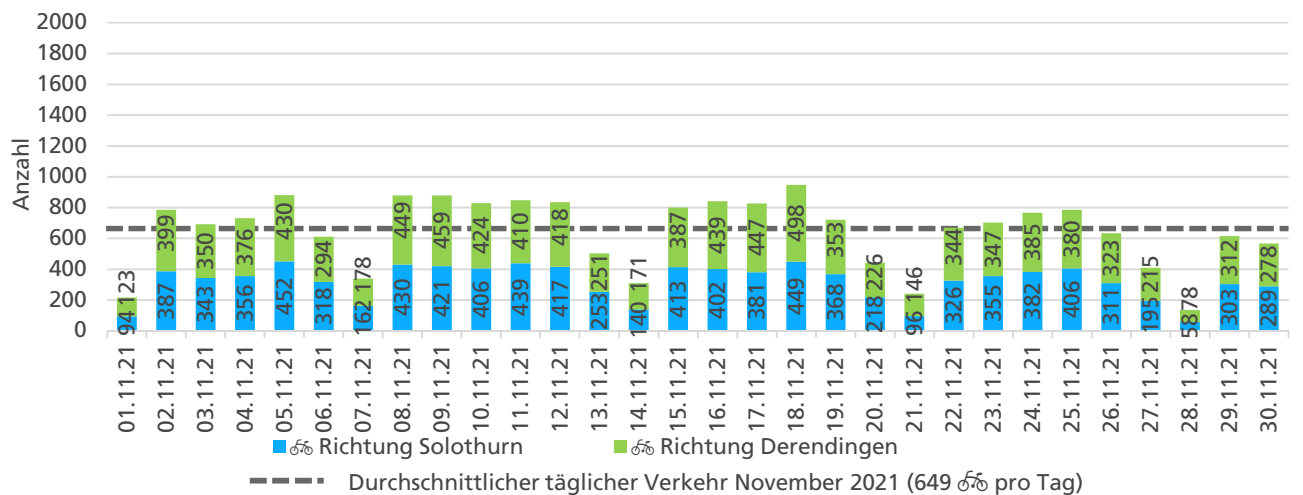

Tageswerte