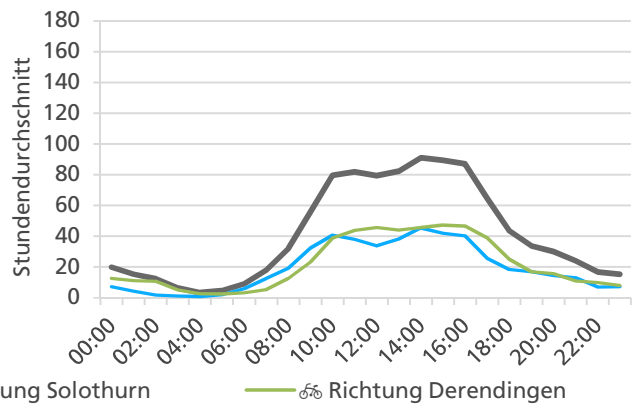

	Summe	Durchschnitt werktags	Durchschnitt Wochenende	Spitzentag
Jahr 2021	34'265 ☞	1'161 ☞ pro Tag	970 ☞ pro Tag	1'704 ☞
Jahr 2020	50'155 ☞	1'643 ☞ pro Tag	1'545 ☞ pro Tag	am Freitag,
Jahr 2019	42'266 ☞	1'493 ☞ pro Tag	992 ☞ pro Tag	02.07.2021

Tageswerte

Bemerkungen

keine

Monatsbericht August 2021 – Zählstelle 005 Zuchwil Dorfackerstrasse

Beschrieb und Situationsplan

Landeskoordinaten: 2'609'826 / 1'227'849

Tagesganglinie werktags (Mo-Fr)

Tagesganglinie Wochenende (Sa-So)

	Summe	Durchschnitt werktags	Durchschnitt Wochenende	Spitzentag
Jahr 2021	41'067 ☞	1'459 ☞ pro Tag	995 ☞ pro Tag	1'907 ☞
Jahr 2020	45'369 ☞	1'654 ☞ pro Tag	1'064 ☞ pro Tag	am Mittwoch,
Jahr 2019	41'140 ☞	1'329 ☞ pro Tag	1'322 ☞ pro Tag	11.08.2021