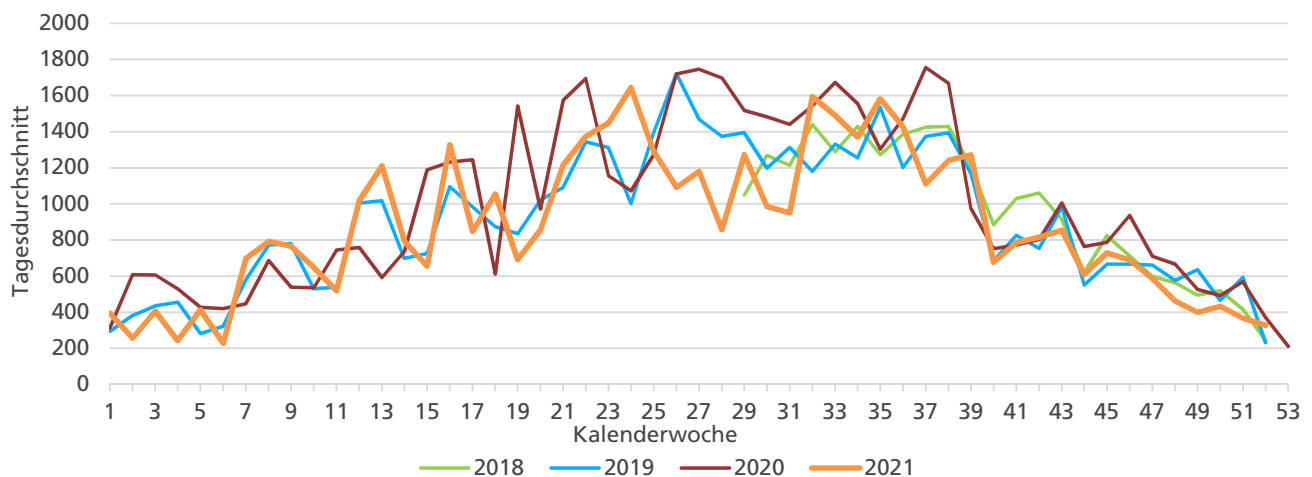

Summe	Durchschnitt werktags	Durchschnitt Wochenende	Spitzentag
Jahr 2021	321'126	943 pro Tag	721 pro Tag	1'956 am Dienstag
Jahr 2020	360'200	1'064 pro Tag	821 pro Tag	15.06.2021
Jahr 2019	328'945	971 pro Tag	726 pro Tag	

Jahresganglinie