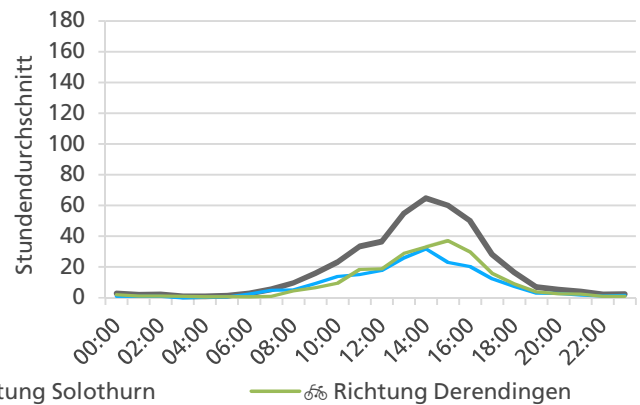

	Summe	Durchschnitt werktags	Durchschnitt Wochenende	Spitzentag
Jahr 2021	9'454	371 pro Tag	167 pro Tag	547 am Freitag, 08.01.2021
Jahr 2020	16'281	575 pro Tag	383 pro Tag	
Jahr 2019	11'918	451 pro Tag	193 pro Tag	

Tageswerte

Bemerkungen

keine

Monatsbericht Februar 2021 – Zählstelle 005 Zuchwil Dorfackerstrasse

Beschrieb und Situationsplan

Landeskoordinaten: 2'609'826 / 1'227'849

Tagesganglinie werktags (Mo-Fr)

Tagesganglinie Wochenende (Sa-So)

	Summe	Durchschnitt werktags	Durchschnitt Wochenende	Spitzentag
Jahr 2021	14'890 ☞	571 ☞ pro Tag	433 ☞ pro Tag	1'070 ☞
Jahr 2020	14'689 ☞	528 ☞ pro Tag	458 ☞ pro Tag	am Donnerstag,
Jahr 2019	16'373 ☞	665 ☞ pro Tag	385 ☞ pro Tag	25.02.2021