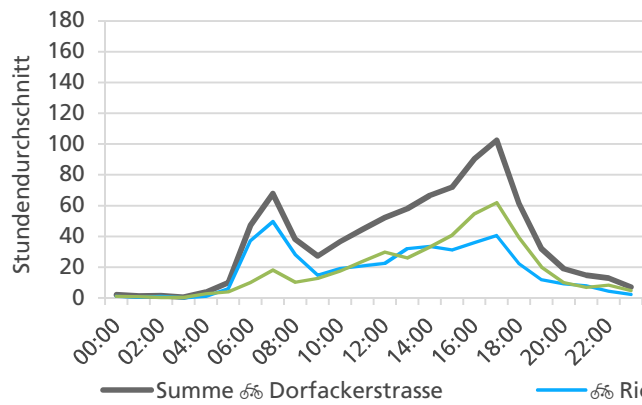

	Summe	Durchschnitt werktags	Durchschnitt Wochenende	Spitzentag
Jahr 2021	42'390	1'387 pro Tag	1'186 pro Tag	1'857
Jahr 2020	42'390	1'559 pro Tag	1'012 pro Tag	am Donnerstag,
Jahr 2019	37'820	1'340 pro Tag	1'076 pro Tag	02.09.2021

Tageswerte

Bemerkungen

keine

Monatsbericht Oktober 2021 – Zählstelle 005 Zuchwil Dorfackerstrasse

Beschrieb und Situationsplan

Landeskoordinaten: 2'609'826 / 1'227'849

Tagesganglinie werktags (Mo-Fr)

Tagesganglinie Wochenende (Sa-So)