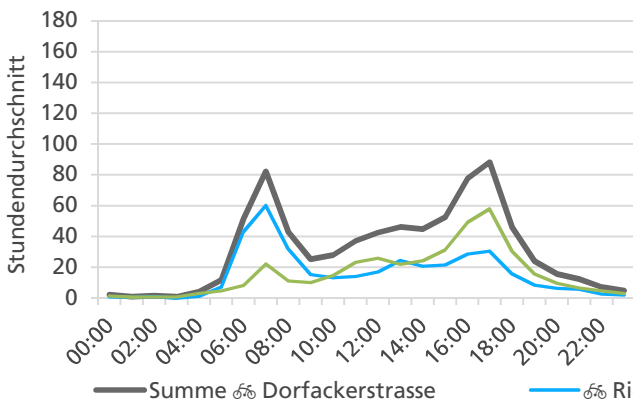

Tageswerte

Bemerkungen

keine

Monatsbericht November 2021 – Zählstelle 005 Zuchwil Dorfackerstrasse

Beschrieb und Situationsplan

Landeskoordinaten: 2'609'826 / 1'227'849

Tagesganglinie werktags (Mo-Fr)

Tagesganglinie Wochenende (Sa-So)