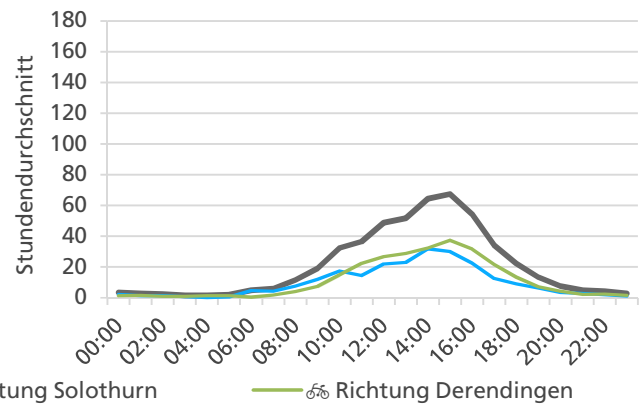

	Summe	Durchschnitt werktags	Durchschnitt Wochenende	Spitzentag
Jahr 2021	14'890 ☞	571 ☞ pro Tag	433 ☞ pro Tag	1'070 ☞
Jahr 2020	14'689 ☞	528 ☞ pro Tag	458 ☞ pro Tag	am Donnerstag,
Jahr 2019	16'373 ☞	665 ☞ pro Tag	385 ☞ pro Tag	25.02.2021

Tageswerte

Bemerkungen

keine

Monatsbericht März 2021 – Zählstelle 005 Zuchwil Dorfackerstrasse

Beschrieb und Situationsplan

Landeskoordinaten: 2'609'826 / 1'227'849

Tagesganglinie werktags (Mo-Fr)

Tagesganglinie Wochenende (Sa-So)

	Summe	Durchschnitt werktags	Durchschnitt Wochenende	Spitzentag
Jahr 2021	24'795	904 pro Tag	500 pro Tag	1'486 am Mittwoch, 31.03.2021
Jahr 2020	19'567	668 pro Tag	542 pro Tag	
Jahr 2019	23'080	749 pro Tag	734 pro Tag	