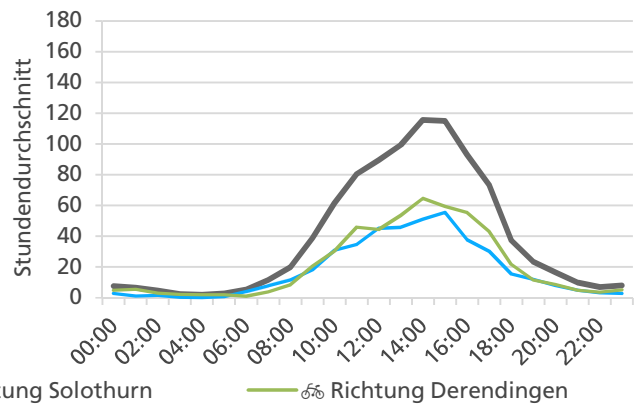

	Summe	Durchschnitt werktags	Durchschnitt Wochenende	Spitzentag
Jahr 2021	24'795	904 pro Tag	500 pro Tag	1'486 am Mittwoch, 31.03.2021
Jahr 2020	19'567	668 pro Tag	542 pro Tag	
Jahr 2019	23'080	749 pro Tag	734 pro Tag	

Tageswerte

Bemerkungen

keine

Monatsbericht April 2021 – Zählstelle 005 Zuchwil Dorfackerstrasse

Beschrieb und Situationsplan

Landeskoordinaten: 2'609'826 / 1'227'849

Tagesganglinie werktags (Mo-Fr)

Tagesganglinie Wochenende (Sa-So)

	Summe	Durchschnitt werktags	Durchschnitt Wochenende	Spitzentag
Jahr 2021	29'228	990 pro Tag	932 pro Tag	1'633 am Sonntag, 25.04.2021
Jahr 2020	33'086	1'072 pro Tag	1'188 pro Tag	
Jahr 2019	26'620	979 pro Tag	636 pro Tag	