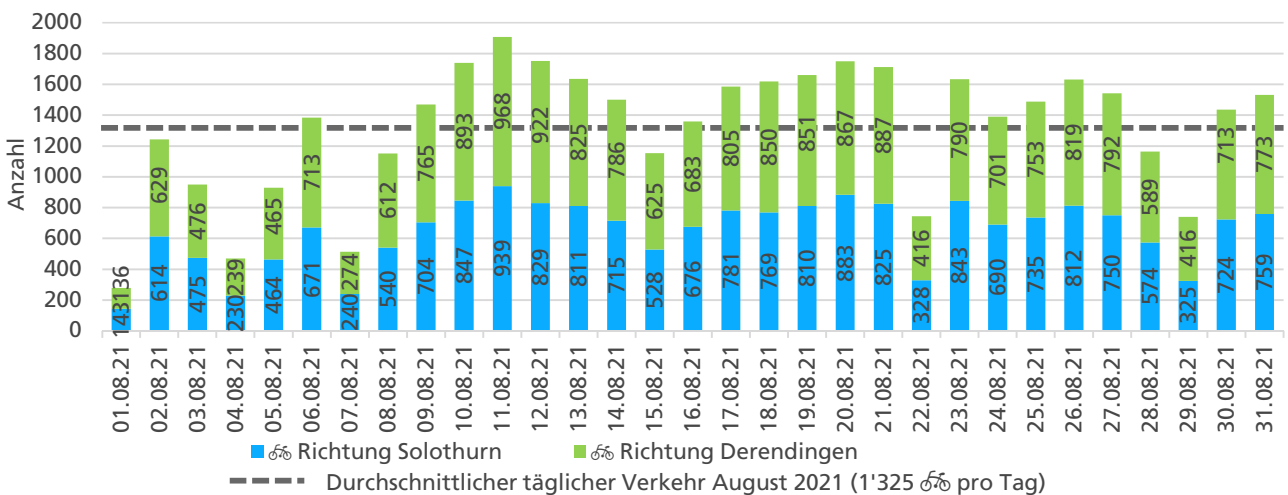

Tageswerte