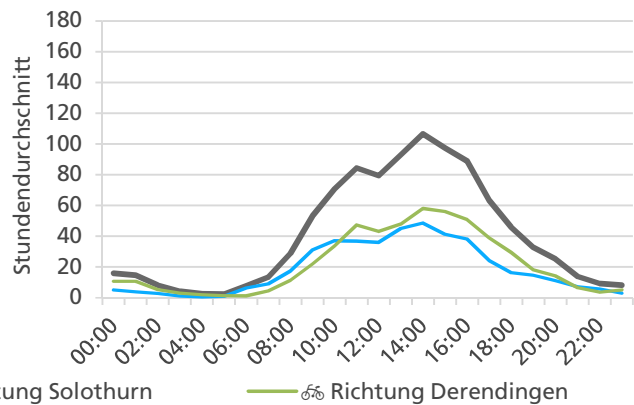

Tagesganglinie werktags (Mo-Fr)

Tagesganglinie Wochenende (Sa-So)

	Summe	Durchschnitt werktags	Durchschnitt Wochenende	Spitzentag
Jahr 2021	41'786 ☞	1'425 ☞ pro Tag	1'304 ☞ pro Tag	1'956 ☞
Jahr 2020	39'978 ☞	1'445 ☞ pro Tag	1'023 ☞ pro Tag	am Dienstag,
Jahr 2019	41'174 ☞	1'440 ☞ pro Tag	1'238 ☞ pro Tag	15.06.2021

Tageswerte

Bemerkungen

keine

Monatsbericht Juli 2021 – Zählstelle 005 Zuchwil Dorfackerstrasse

Beschrieb und Situationsplan

Landeskoordinaten: 2'609'826 / 1'227'849

Tagesganglinie werktags (Mo-Fr)

Tagesganglinie Wochenende (Sa-So)

	Summe	Durchschnitt werktags	Durchschnitt Wochenende	Spitzentag
Jahr 2021	34'265 ☞	1'161 ☞ pro Tag	970 ☞ pro Tag	1'704 ☞
Jahr 2020	50'155 ☞	1'643 ☞ pro Tag	1'545 ☞ pro Tag	am Freitag,
Jahr 2019	42'266 ☞	1'493 ☞ pro Tag	992 ☞ pro Tag	02.07.2021