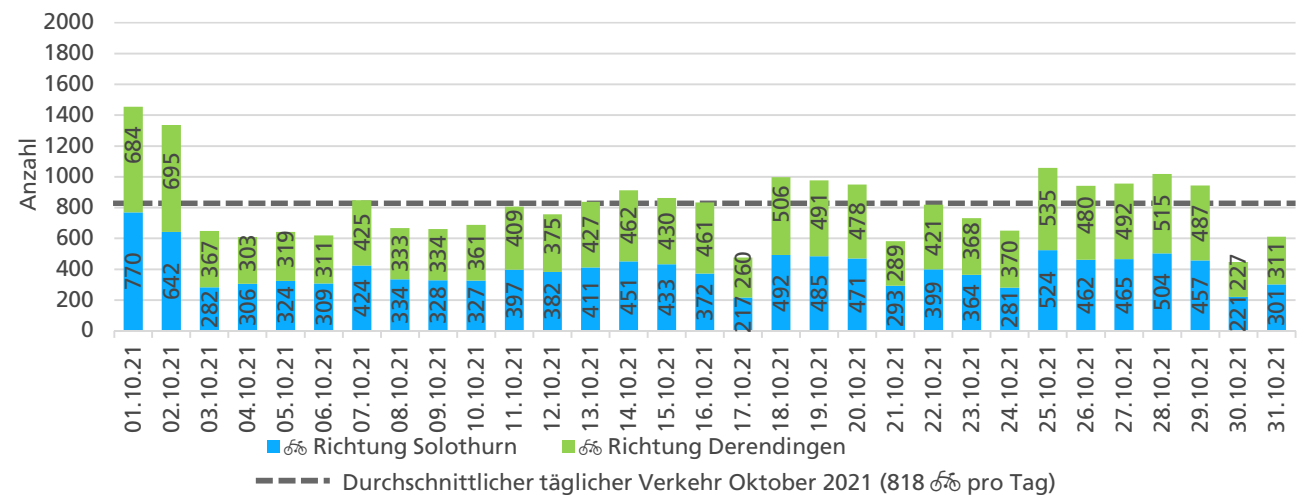

Summe	Durchschnitt werktags	Durchschnitt Wochenende	Spitzentag
Jahr 2021	25'354	870 pro Tag	709 pro Tag	1'454 am Freitag, 01.10.2021
Jahr 2020	25'759	901 pro Tag	660 pro Tag	
Jahr 2019	24'727	860 pro Tag	619 pro Tag	

Tageswerte