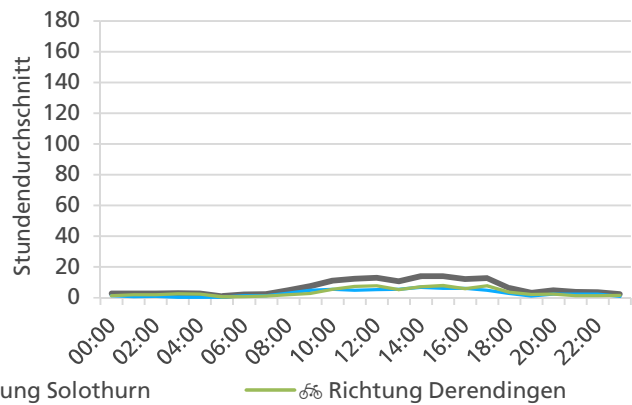

Tageswerte

Bemerkungen

keine

Monatsbericht Dezember 2021 – Zählstelle 005 Zuchwil Dorfackerstrasse

Beschrieb und Situationsplan

Landeskoordinaten: 2'609'826 / 1'227'849

Tagesganglinie werktags (Mo-Fr)

Tagesganglinie Wochenende (Sa-So)