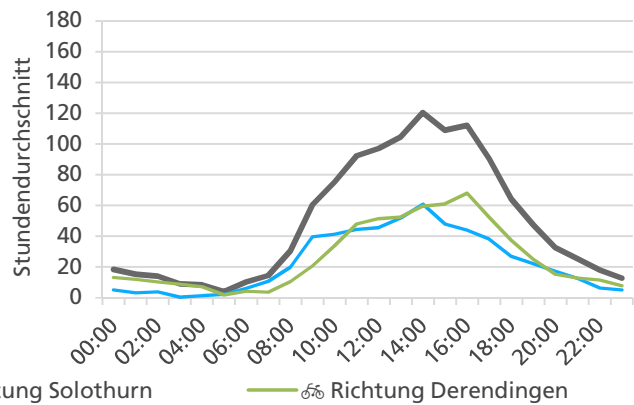

	Summe	Durchschnitt werktags	Durchschnitt Wochenende	Spitzentag
Jahr 2021	41'067 ☞	1'459 ☞ pro Tag	995 ☞ pro Tag	1'907 ☞
Jahr 2020	45'369 ☞	1'654 ☞ pro Tag	1'064 ☞ pro Tag	am Mittwoch,
Jahr 2019	41'140 ☞	1'329 ☞ pro Tag	1'322 ☞ pro Tag	11.08.2021

Tageswerte

Bemerkungen

keine

Monatsbericht September 2021 – Zählstelle 005 Zuchwil Dorfackerstrasse

Beschrieb und Situationsplan

Landeskoordinaten: 2'609'826 / 1'227'849

Tagesganglinie werktags (Mo-Fr)

Tagesganglinie Wochenende (Sa-So)

	Summe	Durchschnitt werktags	Durchschnitt Wochenende	Spitzentag
Jahr 2021	42'390	1'387 pro Tag	1'186 pro Tag	1'857
Jahr 2020	42'390	1'559 pro Tag	1'012 pro Tag	am Donnerstag,
Jahr 2019	37'820	1'340 pro Tag	1'076 pro Tag	02.09.2021