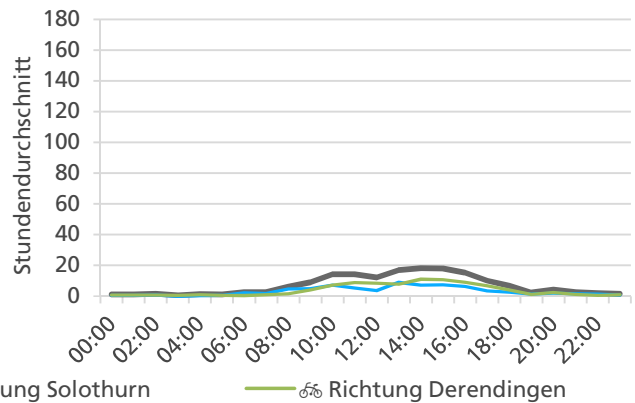

	Summe	Durchschnitt werktags	Durchschnitt Wochenende	Spitzentag
Jahr 2021	321'126	943 pro Tag	721 pro Tag	1'956 am Dienstag
Jahr 2020	360'200	1'064 pro Tag	821 pro Tag	15.06.2021
Jahr 2019	328'945	971 pro Tag	726 pro Tag	

Jahresganglinie

Bemerkungen

keine

Monatsbericht Januar 2021 – Zählstelle 005 Zuchwil Dorfackerstrasse

Beschrieb und Situationsplan

Landeskoordinaten: 2'609'826 / 1'227'849

Tagesganglinie werktags (Mo-Fr)

Tagesganglinie Wochenende (Sa-So)

	Summe	Durchschnitt werktags	Durchschnitt Wochenende	Spitzentag
Jahr 2021	9'454	371 pro Tag	167 pro Tag	547 am Freitag, 08.01.2021
Jahr 2020	16'281	575 pro Tag	383 pro Tag	
Jahr 2019	11'918	451 pro Tag	193 pro Tag	