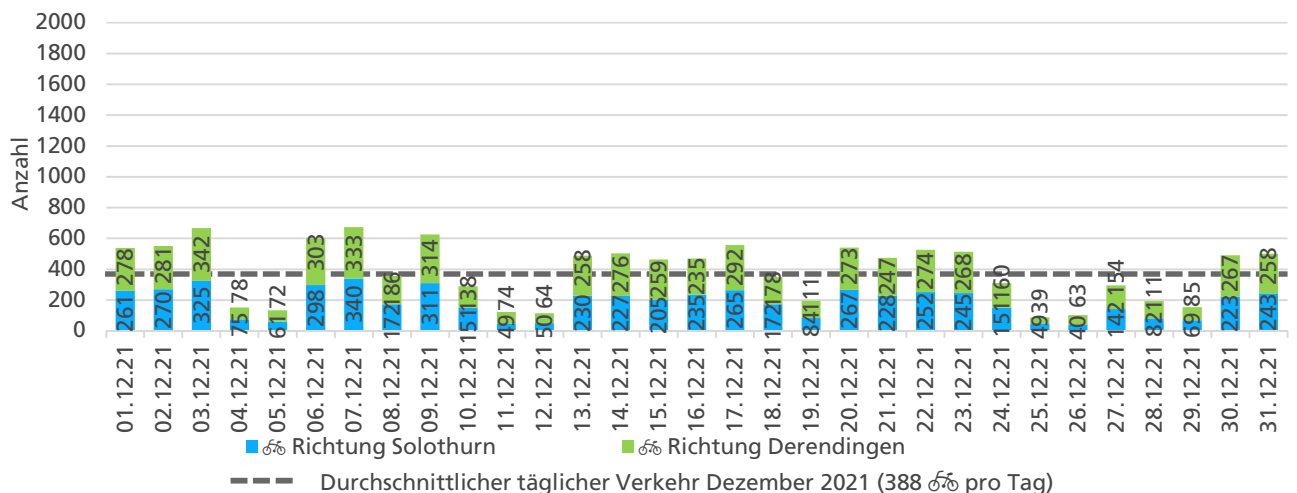

Summe	Durchschnitt werktags	Durchschnitt Wochenende	Spitzentag
Jahr 2021	12'043	469 pro Tag	157 pro Tag	673
Jahr 2020	13'753	508 pro Tag	259 pro Tag	am Dienstag,
Jahr 2019	14'298	529 pro Tag	295 pro Tag	07.12.2021

Tageswerte