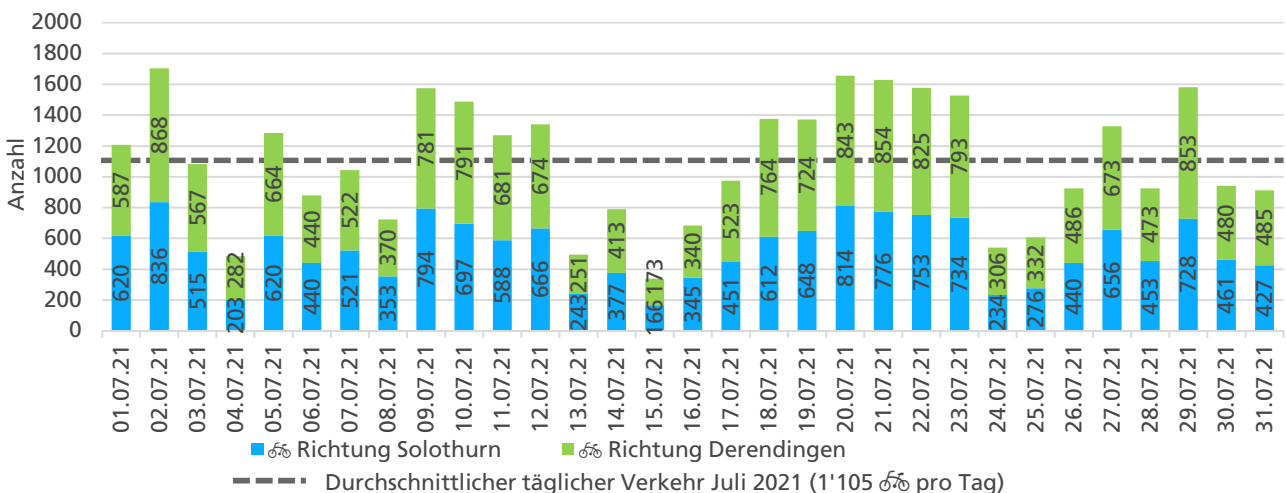

Tageswerte