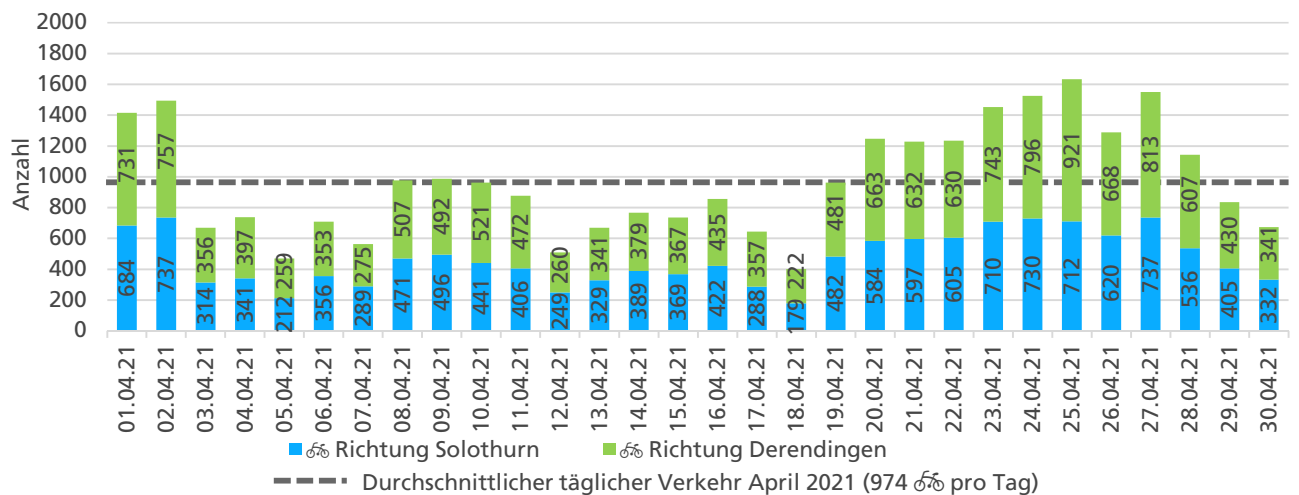

Summe	Durchschnitt werktags	Durchschnitt Wochenende	Spitzentag
Jahr 2021	29'228	990 pro Tag	932 pro Tag	1'633 am Sonntag, 25.04.2021
Jahr 2020	33'086	1'072 pro Tag	1'188 pro Tag	
Jahr 2019	26'620	979 pro Tag	636 pro Tag	

Tageswerte