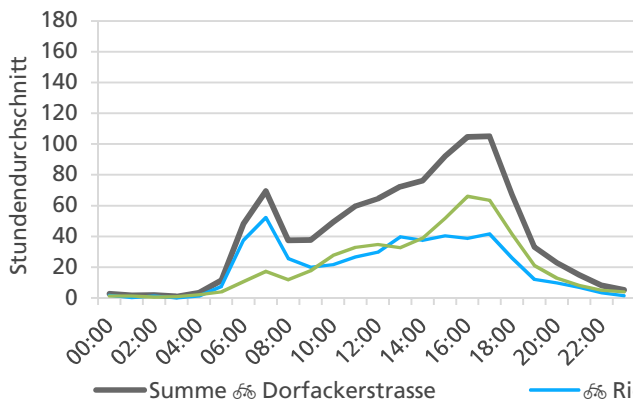

	Summe	Durchschnitt werktags	Durchschnitt Wochenende	Spitzentag
Jahr 2021	24'795	904 pro Tag	500 pro Tag	1'486 am Mittwoch, 31.03.2021
Jahr 2020	19'567	668 pro Tag	542 pro Tag	
Jahr 2019	23'080	749 pro Tag	734 pro Tag	

Tageswerte

Bemerkungen

keine

Monatsbericht April 2021 – Zählstelle 005 Zuchwil Dorfackerstrasse

Beschrieb und Situationsplan

Landeskoordinaten: 2'609'826 / 1'227'849

Tagesganglinie werktags (Mo-Fr)

Tagesganglinie Wochenende (Sa-So)

	Summe	Durchschnitt werktags	Durchschnitt Wochenende	Spitzentag
Jahr 2021	29'228	990 pro Tag	932 pro Tag	1'633 am Sonntag, 25.04.2021
Jahr 2020	33'086	1'072 pro Tag	1'188 pro Tag	
Jahr 2019	26'620	979 pro Tag	636 pro Tag	