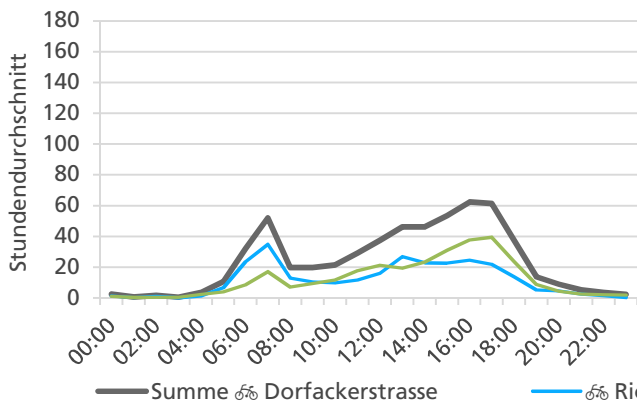

	Summe	Durchschnitt werktags	Durchschnitt Wochenende	Spitzentag
Jahr 2021	9'454	371 pro Tag	167 pro Tag	547 am Freitag, 08.01.2021
Jahr 2020	16'281	575 pro Tag	383 pro Tag	
Jahr 2019	11'918	451 pro Tag	193 pro Tag	

Tageswerte

Bemerkungen

keine

Monatsbericht Februar 2021 – Zählstelle 005 Zuchwil Dorfackerstrasse

Beschrieb und Situationsplan

Landeskoordinaten: 2'609'826 / 1'227'849

Tagesganglinie werktags (Mo-Fr)

Tagesganglinie Wochenende (Sa-So)

	Summe	Durchschnitt werktags	Durchschnitt Wochenende	Spitzentag
Jahr 2021	14'890 ☞	571 ☞ pro Tag	433 ☞ pro Tag	1'070 ☞
Jahr 2020	14'689 ☞	528 ☞ pro Tag	458 ☞ pro Tag	am Donnerstag,
Jahr 2019	16'373 ☞	665 ☞ pro Tag	385 ☞ pro Tag	25.02.2021