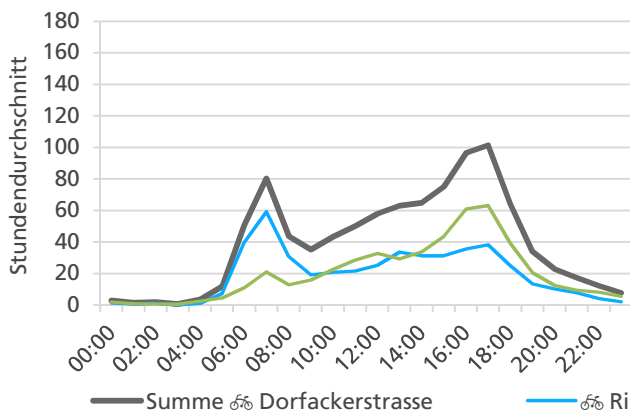

Durchschnittlicher täglicher Veloverkehr und Vergleich mit Vorjahr

Bemerkungen

Liegen keine kompletten Jahresdatensätze vor, ist ein Vergleich mit anderen Zählstellen nicht sinnvoll. Dies ist für die Zählstellen Olten Gösgerstrasse (unterschiedliche Messquerschnitte 2020/2021) bzw. Biberist Engestrasse (fehlerhafte Zählungen über längeren Zeitraum) der Fall. Diese Zählstellen sind deshalb nicht in den Grafiken abgebildet.

	Summe	Durchschnitt werktags	Durchschnitt Wochenende	Spitzentag
Jahr 2021	321'126	943 pro Tag	721 pro Tag	1'956 am Dienstag
Jahr 2020	360'200	1'064 pro Tag	821 pro Tag	15.06.2021
Jahr 2019	328'945	971 pro Tag	726 pro Tag	