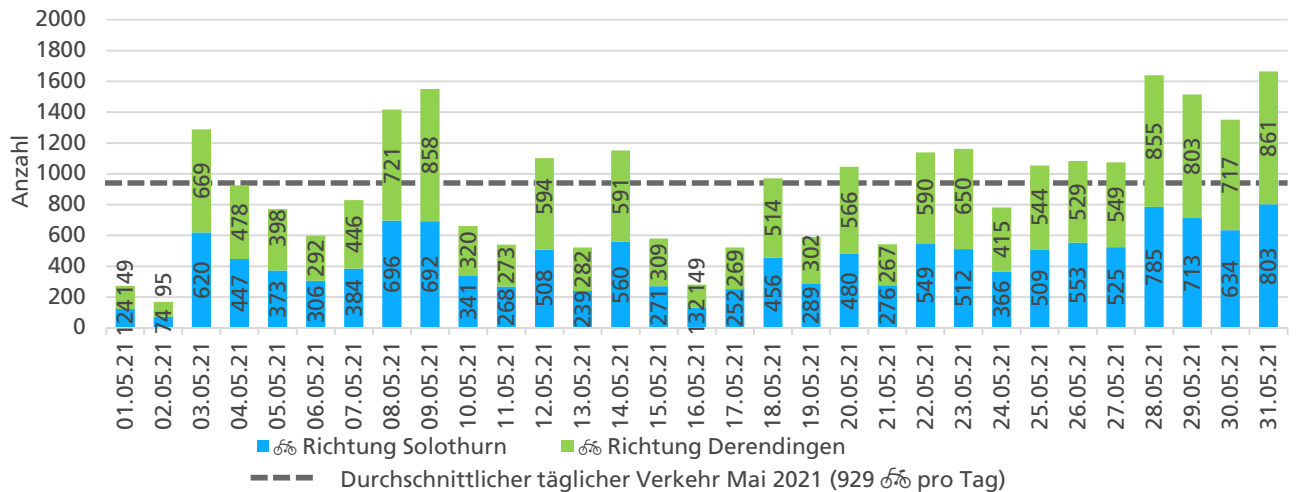

Tageswerte

Bemerkungen

Werte 2020 leicht unterschätzt wegen Ausfall Zählgerät vom 3. bis 6. Mai 2020.