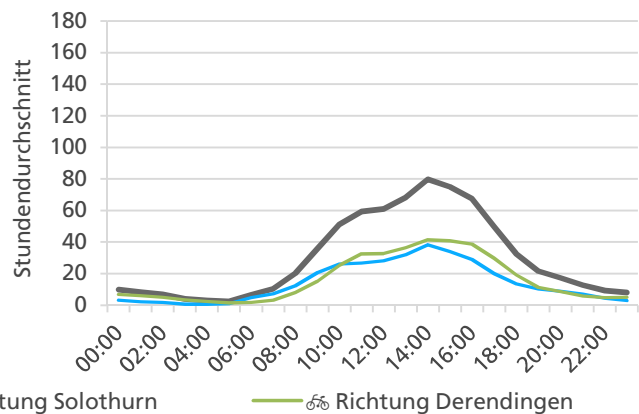

Durchschnittlicher täglicher Veloverkehr und Vergleich mit Vorjahr

Bemerkungen

Liegen keine kompletten Jahresdatensätze vor, ist ein Vergleich mit anderen Zählstellen nicht sinnvoll. Dies ist für die Zählstellen Olten Gösgerstrasse (unterschiedliche Messquerschnitte 2020/2021) bzw. Biberist Engestrasse (fehlerhafte Zählungen über längeren Zeitraum) der Fall. Diese Zählstellen sind deshalb nicht in den Grafiken abgebildet.

Jahresbericht 2021 – Zählstelle 005 Zuchwil Dorfackerstrasse

Beschrieb und Situationsplan

Landeskoordinaten: 2'609'826 / 1'227'849

Richtungsverteilung

Tagesganglinie werktags (Mo-Fr)

Tagesganglinie Wochenende (Sa-So)

	Summe	Durchschnitt werktags	Durchschnitt Wochenende	Spitzentag
Jahr 2021	321'126	943 pro Tag	721 pro Tag	1'956 am Dienstag
Jahr 2020	360'200	1'064 pro Tag	821 pro Tag	15.06.2021
Jahr 2019	328'945	971 pro Tag	726 pro Tag	