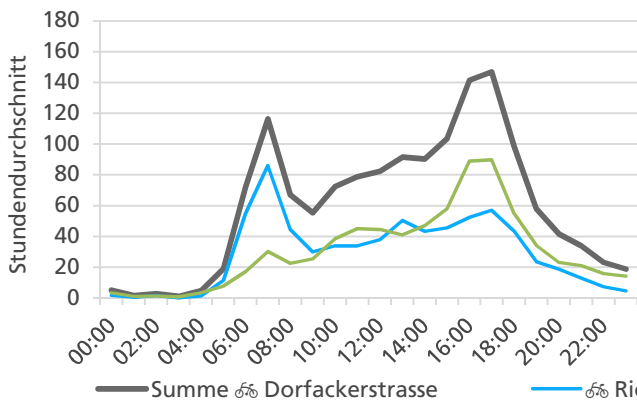

	Summe	Durchschnitt werktags	Durchschnitt Wochenende	Spitzentag
Jahr 2021	28'792	922 pro Tag	944 pro Tag	1'664 am Montag, 31.05.2021
Jahr 2020	36'403	1'391 pro Tag	1'263 pro Tag	
Jahr 2019	30'859	1'112 pro Tag	661 pro Tag	

Tageswerte

Bemerkungen

Werte 2020 leicht unterschätzt wegen Ausfall Zählgerät vom 3. bis 6. Mai 2020.

Monatsbericht Juni 2021 – Zählstelle 005 Zuchwil Dorfackerstrasse

Beschrieb und Situationsplan

Landeskoordinaten: 2'609'826 / 1'227'849

Tagesganglinie werktags (Mo-Fr)

Tagesganglinie Wochenende (Sa-So)

	Summe	Durchschnitt werktags	Durchschnitt Wochenende	Spitzentag
Jahr 2021	41'786 ☞	1'425 ☞ pro Tag	1'304 ☞ pro Tag	1'956 ☞
Jahr 2020	39'978 ☞	1'445 ☞ pro Tag	1'023 ☞ pro Tag	am Dienstag,
Jahr 2019	41'174 ☞	1'440 ☞ pro Tag	1'238 ☞ pro Tag	15.06.2021