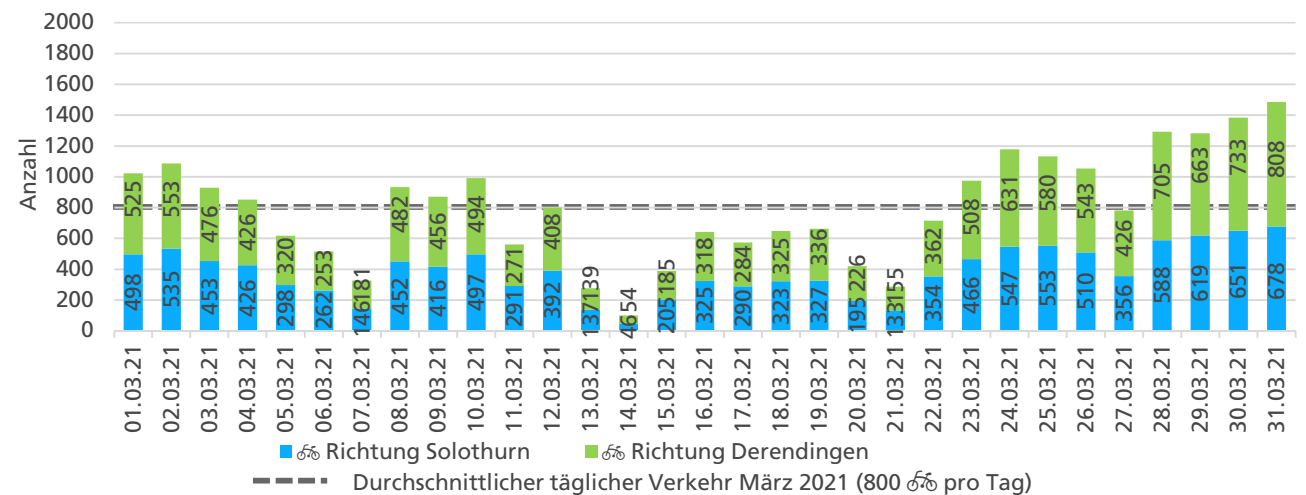

Summe	Durchschnitt werktags	Durchschnitt Wochenende	Spitzentag
Jahr 2021	24'795	904 pro Tag	500 pro Tag	1'486 am Mittwoch, 31.03.2021
Jahr 2020	19'567	668 pro Tag	542 pro Tag	
Jahr 2019	23'080	749 pro Tag	734 pro Tag	

Tageswerte