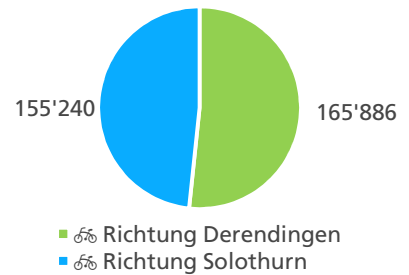

Richtungsverteilung