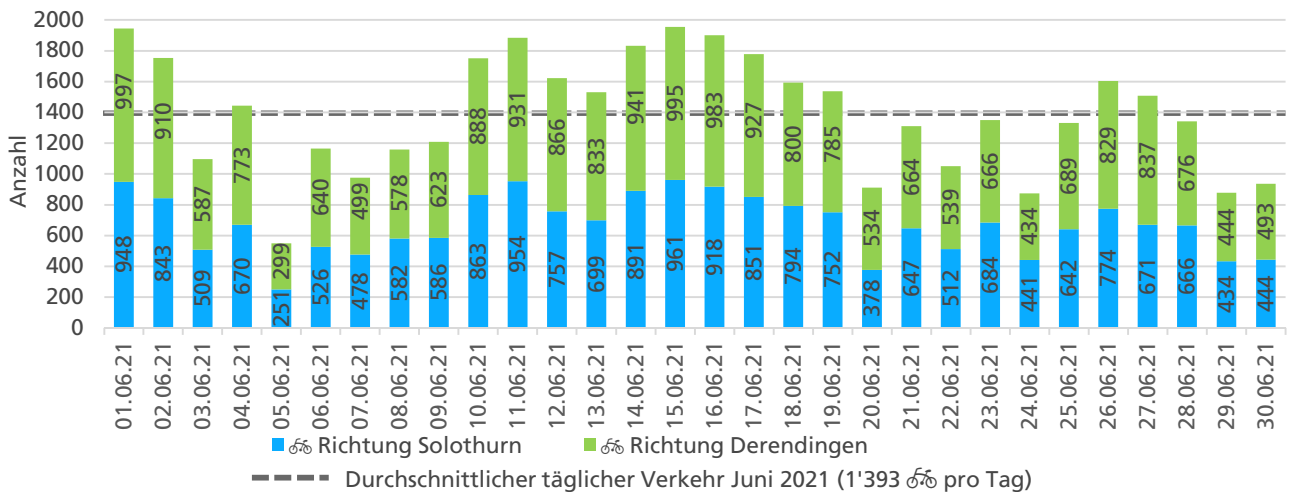

Tageswerte