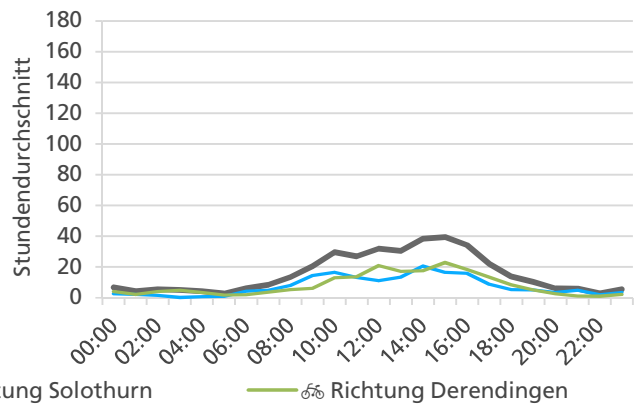

Tageswerte

Bemerkungen

keine

Monatsbericht November 2021 – Zählstelle 005 Zuchwil Dorfackerstrasse

Beschrieb und Situationsplan

Landeskoordinaten: 2'609'826 / 1'227'849

Tagesganglinie werktags (Mo-Fr)

Tagesganglinie Wochenende (Sa-So)