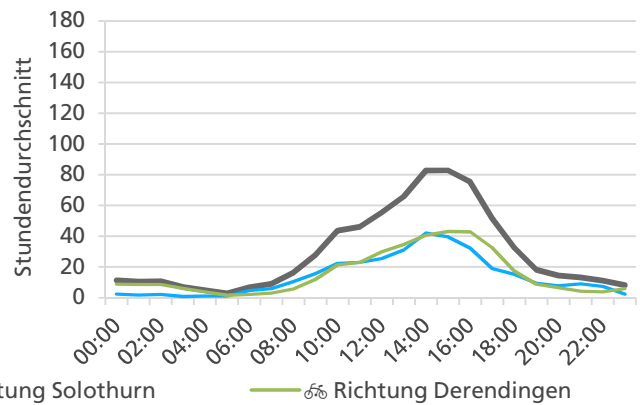

Tageswerte

Bemerkungen

keine

Monatsbericht Oktober 2021 – Zählstelle 005 Zuchwil Dorfackerstrasse

Beschrieb und Situationsplan

Landeskoordinaten: 2'609'826 / 1'227'849

Tagesganglinie werktags (Mo-Fr)

Tagesganglinie Wochenende (Sa-So)