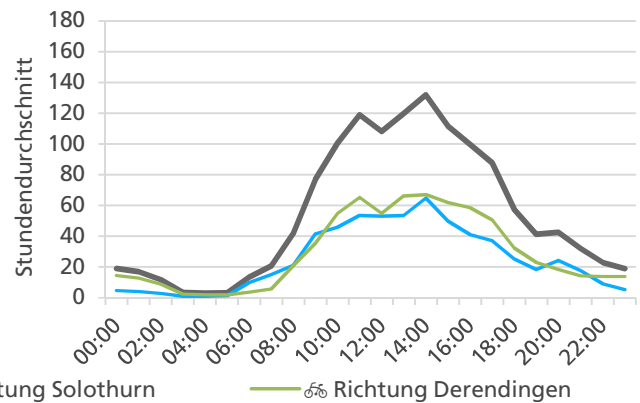

	Summe	Durchschnitt werktags	Durchschnitt Wochenende	Spitzentag
Jahr 2021	28'792	922 pro Tag	944 pro Tag	1'664 am Montag, 31.05.2021
Jahr 2020	36'403	1'391 pro Tag	1'263 pro Tag	
Jahr 2019	30'859	1'112 pro Tag	661 pro Tag	

Tageswerte

Bemerkungen

Werte 2020 leicht unterschätzt wegen Ausfall Zählgerät vom 3. bis 6. Mai 2020.

Monatsbericht Juni 2021 – Zählstelle 005 Zuchwil Dorfackerstrasse

Beschrieb und Situationsplan

Landeskoordinaten: 2'609'826 / 1'227'849

Tagesganglinie werktags (Mo-Fr)

Tagesganglinie Wochenende (Sa-So)

	Summe	Durchschnitt werktags	Durchschnitt Wochenende	Spitzentag
Jahr 2021	41'786 ☞	1'425 ☞ pro Tag	1'304 ☞ pro Tag	1'956 ☞
Jahr 2020	39'978 ☞	1'445 ☞ pro Tag	1'023 ☞ pro Tag	am Dienstag,
Jahr 2019	41'174 ☞	1'440 ☞ pro Tag	1'238 ☞ pro Tag	15.06.2021