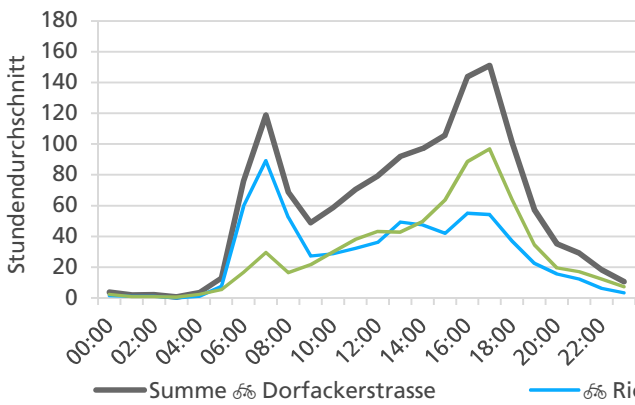

	Summe	Durchschnitt werktags	Durchschnitt Wochenende	Spitzentag
Jahr 2021	41'067 ☞	1'459 ☞ pro Tag	995 ☞ pro Tag	1'907 ☞
Jahr 2020	45'369 ☞	1'654 ☞ pro Tag	1'064 ☞ pro Tag	am Mittwoch,
Jahr 2019	41'140 ☞	1'329 ☞ pro Tag	1'322 ☞ pro Tag	11.08.2021

Tageswerte

Bemerkungen

keine

Monatsbericht September 2021 – Zählstelle 005 Zuchwil Dorfackerstrasse

Beschrieb und Situationsplan

Landeskoordinaten: 2'609'826 / 1'227'849

Tagesganglinie werktags (Mo-Fr)

Tagesganglinie Wochenende (Sa-So)

	Summe	Durchschnitt werktags	Durchschnitt Wochenende	Spitzentag
Jahr 2021	42'390	1'387 pro Tag	1'186 pro Tag	1'857
Jahr 2020	42'390	1'559 pro Tag	1'012 pro Tag	am Donnerstag,
Jahr 2019	37'820	1'340 pro Tag	1'076 pro Tag	02.09.2021