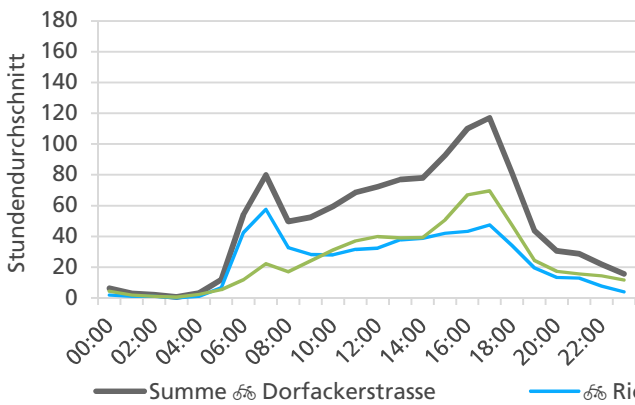

Tagesganglinie werktags (Mo-Fr)

Tagesganglinie Wochenende (Sa-So)

	Summe	Durchschnitt werktags	Durchschnitt Wochenende	Spitzentag
Jahr 2021	41'786 ☞	1'425 ☞ pro Tag	1'304 ☞ pro Tag	1'956 ☞
Jahr 2020	39'978 ☞	1'445 ☞ pro Tag	1'023 ☞ pro Tag	am Dienstag,
Jahr 2019	41'174 ☞	1'440 ☞ pro Tag	1'238 ☞ pro Tag	15.06.2021

Tageswerte

Bemerkungen

keine

Monatsbericht Juli 2021 – Zählstelle 005 Zuchwil Dorfackerstrasse

Beschrieb und Situationsplan

Landeskoordinaten: 2'609'826 / 1'227'849

Tagesganglinie werktags (Mo-Fr)

Tagesganglinie Wochenende (Sa-So)

	Summe	Durchschnitt werktags	Durchschnitt Wochenende	Spitzentag
Jahr 2021	34'265 ☞	1'161 ☞ pro Tag	970 ☞ pro Tag	1'704 ☞
Jahr 2020	50'155 ☞	1'643 ☞ pro Tag	1'545 ☞ pro Tag	am Freitag,
Jahr 2019	42'266 ☞	1'493 ☞ pro Tag	992 ☞ pro Tag	02.07.2021