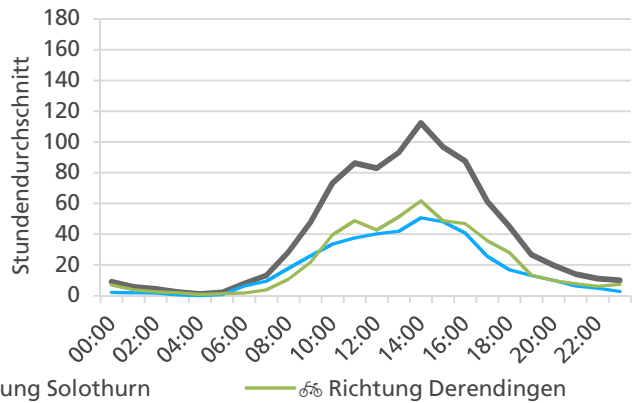

	Summe	Durchschnitt werktags	Durchschnitt Wochenende	Spitzentag
Jahr 2021	29'228	990 pro Tag	932 pro Tag	1'633 am Sonntag, 25.04.2021
Jahr 2020	33'086	1'072 pro Tag	1'188 pro Tag	
Jahr 2019	26'620	979 pro Tag	636 pro Tag	

Tageswerte

Bemerkungen

keine

Monatsbericht Mai 2021 – Zählstelle 005 Zuchwil Dorfackerstrasse

Beschrieb und Situationsplan

Landeskoordinaten: 2'609'826 / 1'227'849

Tagesganglinie werktags (Mo-Fr)

Tagesganglinie Wochenende (Sa-So)

	Summe	Durchschnitt werktags	Durchschnitt Wochenende	Spitzentag
Jahr 2021	28'792	922 pro Tag	944 pro Tag	1'664 am Montag, 31.05.2021
Jahr 2020	36'403	1'391 pro Tag	1'263 pro Tag	
Jahr 2019	30'859	1'112 pro Tag	661 pro Tag	