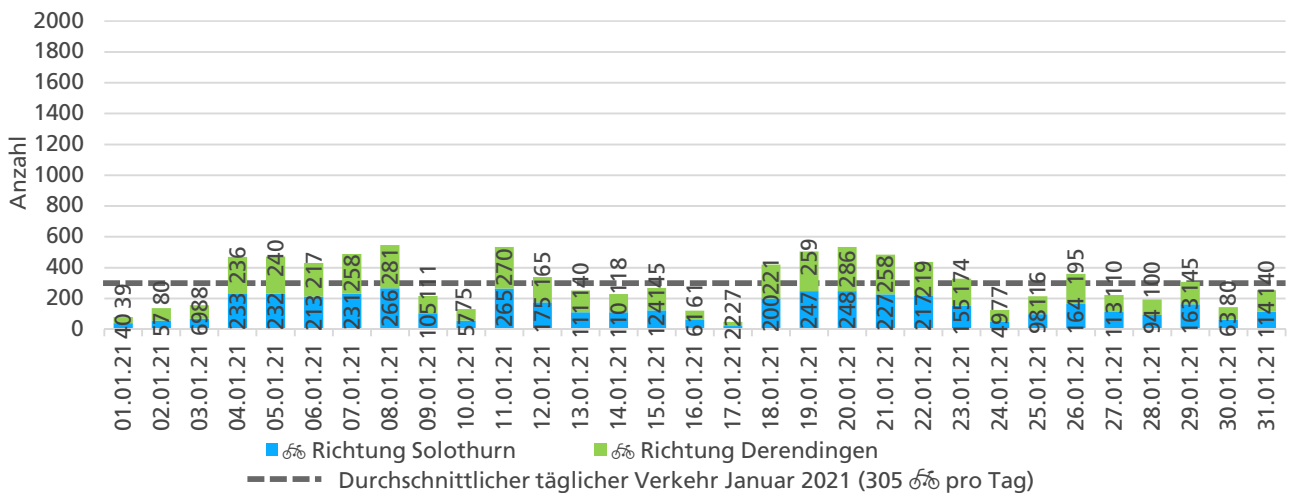

Summe	Durchschnitt werktags	Durchschnitt Wochenende	Spitzentag
Jahr 2021	9'454	371 pro Tag	167 pro Tag	547 am Freitag, 08.01.2021
Jahr 2020	16'281	575 pro Tag	383 pro Tag	
Jahr 2019	11'918	451 pro Tag	193 pro Tag	

Tageswerte