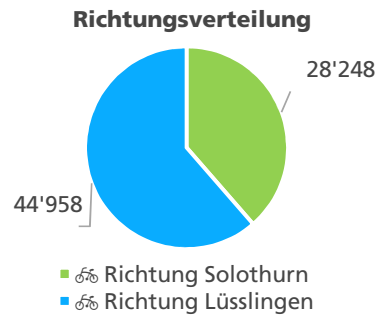

Jahresbericht 2021 – Zählstelle 007 Solothurn Dreibeinskreuzstrasse

Beschrieb und Situationsplan

Landeskoordinaten: 2'607'175 / 1'227'878