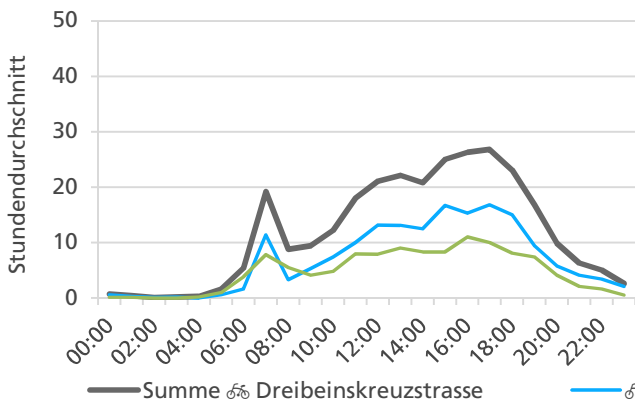

	Summe	Durchschnitt werktags	Durchschnitt Wochenende	Spitzentag
Jahr 2021	6'642 ☞	212 ☞ pro Tag	219 ☞ pro Tag	368 ☞
Jahr 2020	10'195 ☞	308 ☞ pro Tag	388 ☞ pro Tag	am Sonntag,
Jahr 2019	7'780 ☞	267 ☞ pro Tag	204 ☞ pro Tag	11.07.2021

	Summe	Durchschnitt werktags	Durchschnitt Wochenende	Spitzentag
Jahr 2021	8'201	282 pro Tag	222 pro Tag	407
Jahr 2020	9'655	326 pro Tag	281 pro Tag	am Freitag,
Jahr 2019	8'952	276 pro Tag	320 pro Tag	20.08.2021