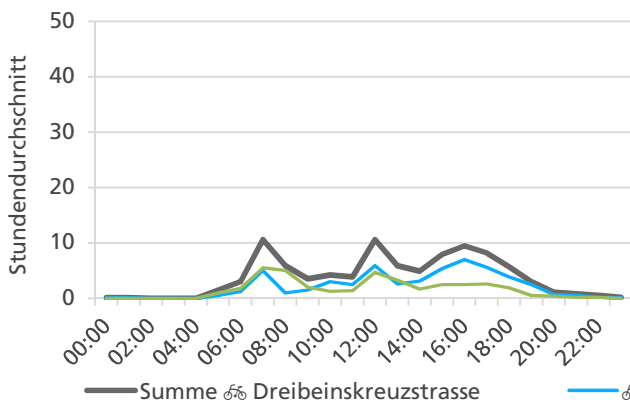

Jahresganglinie

Bemerkungen

Die Datenreihe 2019 weist Lücken auf, weil die Zählstelle im Jahr 2019 nur temporär eingesetzt werden konnte.

Monatsbericht Januar 2021 – Zählstelle 007 Solothurn Dreibeinskreuzstrasse

Beschrieb und Situationsplan

Landeskoordinaten: 2'607'175 / 1'227'878

Tagesganglinie werktags (Mo-Fr)

Tagesganglinie Wochenende (Sa-So)

	Summe	Durchschnitt werktags	Durchschnitt Wochenende	Spitzentag
Jahr 2021	2'408	91 pro Tag	49 pro Tag	158
Jahr 2020	3'777	134 pro Tag	87 pro Tag	am Freitag,
Jahr 2019	-	-	-	08.01.2021