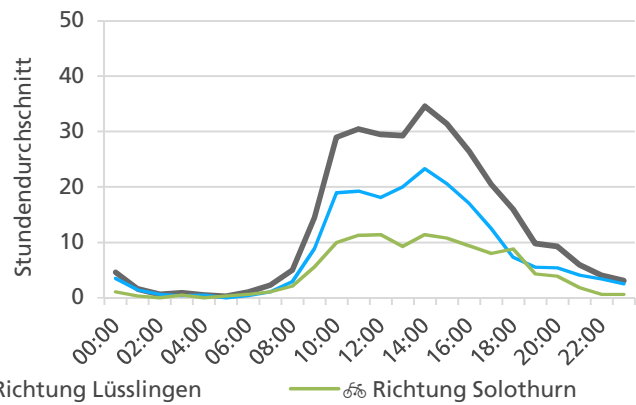

	Summe	Durchschnitt werktags	Durchschnitt Wochenende	Spitzentag
Jahr 2021	6'778 ☹	209 ☹ pro Tag	240 ☹ pro Tag	482 ☹
Jahr 2020	7'451 ☹	230 ☹ pro Tag	262 ☹ pro Tag	am Sonntag,
Jahr 2019	6'792 ☹	245 ☹ pro Tag	144 ☹ pro Tag	09.05.2021

Tageswerte

Bemerkungen

keine

Monatsbericht Juni 2021 – Zählstelle 007 Solothurn Dreibeinskreuzstrasse

Beschrieb und Situationsplan

Landeskoordinaten: 2'607'175 / 1'227'878

Tagesganglinie werktags (Mo-Fr)

Tagesganglinie Wochenende (Sa-So)

	Summe	Durchschnitt werktags	Durchschnitt Wochenende	Spitzentag
Jahr 2021	9'249	308 pro Tag	311 pro Tag	431
Jahr 2020	7'982	281 pro Tag	226 pro Tag	am Sonntag,
Jahr 2019	8'448	292 pro Tag	261 pro Tag	13.06.2021