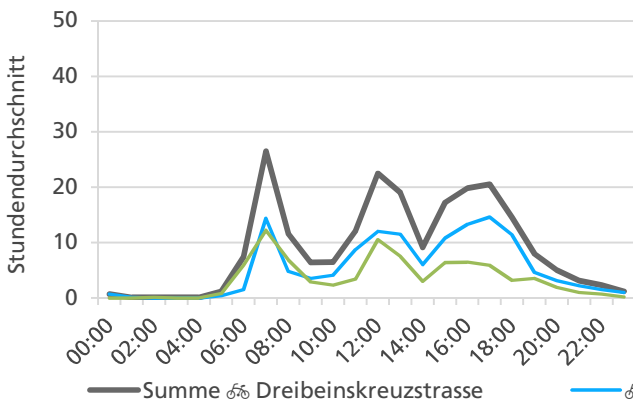

Tagesganglinie werktags (Mo-Fr)

Tagesganglinie Wochenende (Sa-So)