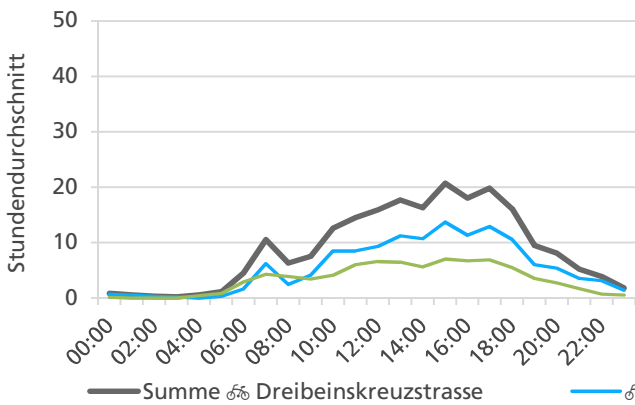

	Summe	Durchschnitt werktags	Durchschnitt Wochenende	Spitzentag
Jahr 2021	9'249	308 pro Tag	311 pro Tag	431
Jahr 2020	7'982	281 pro Tag	226 pro Tag	am Sonntag,
Jahr 2019	8'448	292 pro Tag	261 pro Tag	13.06.2021

	Summe	Durchschnitt werktags	Durchschnitt Wochenende	Spitzentag
Jahr 2021	6'642 ☞	212 ☞ pro Tag	219 ☞ pro Tag	368 ☞
Jahr 2020	10'195 ☞	308 ☞ pro Tag	388 ☞ pro Tag	am Sonntag,
Jahr 2019	7'780 ☞	267 ☞ pro Tag	204 ☞ pro Tag	11.07.2021