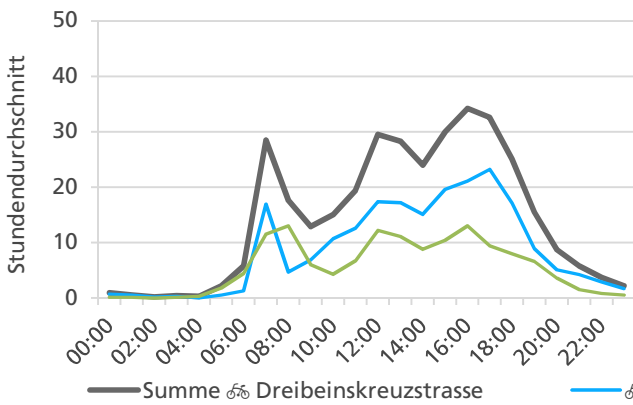

	Summe	Durchschnitt werktags	Durchschnitt Wochenende	Spitzentag
Jahr 2021	8'201	282 pro Tag	222 pro Tag	407
Jahr 2020	9'655	326 pro Tag	281 pro Tag	am Freitag,
Jahr 2019	8'952	276 pro Tag	320 pro Tag	20.08.2021

Tageswerte

Bemerkungen

keine

Monatsbericht September 2021 – Zählstelle 007 Solothurn Dreibeinskreuzstrasse

Beschrieb und Situationsplan

Landeskoordinaten: 2'607'175 / 1'227'878

Tagesganglinie werktags (Mo-Fr)

Tagesganglinie Wochenende (Sa-So)

	Summe	Durchschnitt werktags	Durchschnitt Wochenende	Spitzentag
Jahr 2021	10'305 🚗	343 🚗 pro Tag	345 🚗 pro Tag	614 🚗
Jahr 2020	7'982 🚗	280 🚗 pro Tag	229 🚗 pro Tag	am Samstag,
Jahr 2019	7'099 🚗	252 🚗 pro Tag	202 🚗 pro Tag	11.09.2021