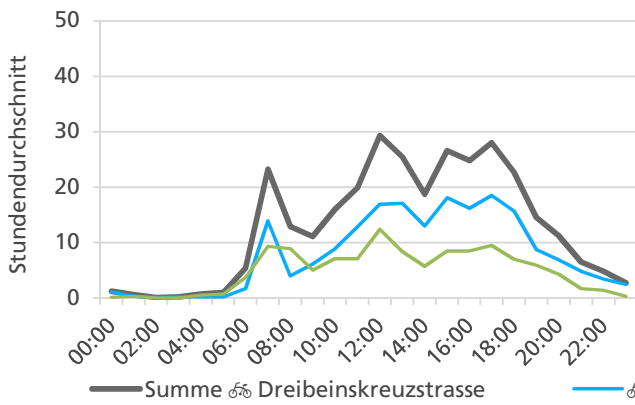

	Summe	Durchschnitt werktags	Durchschnitt Wochenende	Spitzentag
Jahr 2021	6'778 ☹	209 ☹ pro Tag	240 ☹ pro Tag	482 ☹
Jahr 2020	7'451 ☹	230 ☹ pro Tag	262 ☹ pro Tag	am Sonntag,
Jahr 2019	6'792 ☹	245 ☹ pro Tag	144 ☹ pro Tag	09.05.2021

Tageswerte

Bemerkungen

keine

Monatsbericht Juni 2021 – Zählstelle 007 Solothurn Dreibeinskreuzstrasse

Beschrieb und Situationsplan

Landeskoordinaten: 2'607'175 / 1'227'878

Tagesganglinie werktags (Mo-Fr)

Tagesganglinie Wochenende (Sa-So)

	Summe	Durchschnitt werktags	Durchschnitt Wochenende	Spitzentag
Jahr 2021	9'249	308 pro Tag	311 pro Tag	431
Jahr 2020	7'982	281 pro Tag	226 pro Tag	am Sonntag,
Jahr 2019	8'448	292 pro Tag	261 pro Tag	13.06.2021