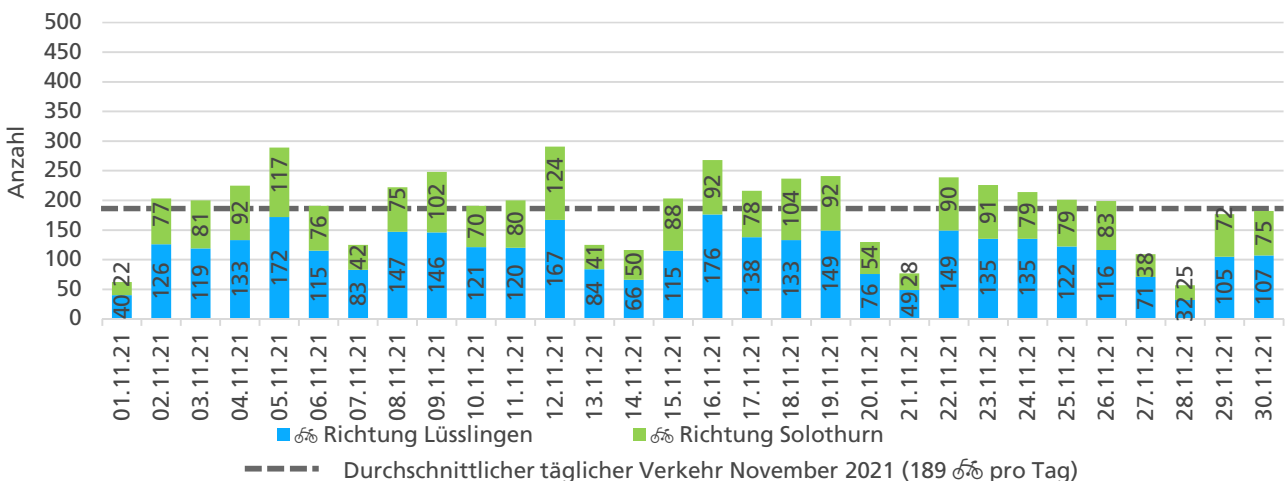

Tageswerte