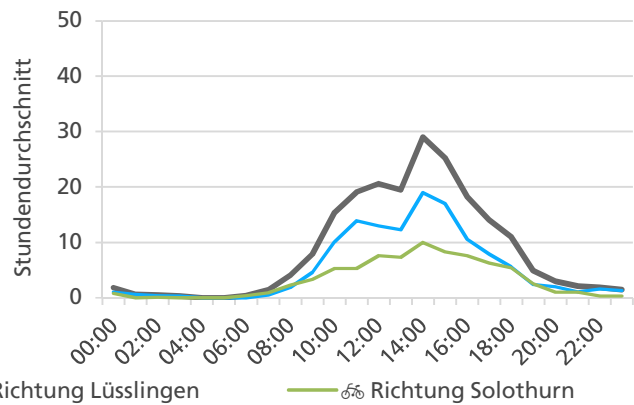

	Summe	Durchschnitt werktags	Durchschnitt Wochenende	Spitzentag
Jahr 2021	5'057	182 pro Tag	110 pro Tag	277
Jahr 2020	3'946	131 pro Tag	119 pro Tag	am Sonntag, 28.03.2021
Jahr 2019	-	-	-	

Tageswerte

Bemerkungen

Die Datenreihe 2019 weist Lücken auf, weil die Zählstelle im Jahr 2019 nur temporär eingesetzt werden konnte. Deshalb konnten für diesen Monatsbericht keine Vergleichszahlen erhoben werden.

Monatsbericht April 2021 – Zählstelle 007 Solothurn Dreibeinskreuzstrasse

Beschrieb und Situationsplan

Landeskoordinaten: 2'607'175 / 1'227'878

Tagesganglinie werktags (Mo-Fr)

Tagesganglinie Wochenende (Sa-So)

	Summe	Durchschnitt werktags	Durchschnitt Wochenende	Spitzentag
Jahr 2021	5'932 🚗	196 🚗 pro Tag	203 🚗 pro Tag	369 🚗
Jahr 2020	6'422 🚗	192 🚗 pro Tag	274 🚗 pro Tag	am Sonntag,
Jahr 2019	4'197 🚗	196 🚗 pro Tag	143 🚗 pro Tag	25.04.2021