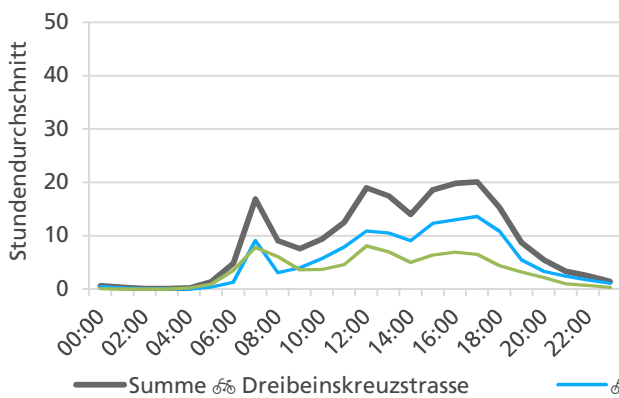

Durchschnittlicher täglicher Veloverkehr und Vergleich mit Vorjahr

Bemerkungen

Liegen keine kompletten Jahresdatensätze vor, ist ein Vergleich mit anderen Zählstellen nicht sinnvoll. Dies ist für die Zählstellen Olten Gösgerstrasse (unterschiedliche Messquerschnitte 2020/2021) bzw. Biberist Engestrasse (fehlerhafte Zählungen über längeren Zeitraum) der Fall. Diese Zählstellen sind deshalb nicht in den Grafiken abgebildet.

Jahresbericht 2021 – Zählstelle 007 Solothurn Dreibeinskreuzstrasse

Beschrieb und Situationsplan

Landeskoordinaten: 2'607'175 / 1'227'878

Tagesganglinie werktags (Mo-Fr)

Tagesganglinie Wochenende (Sa-So)

	Summe	Durchschnitt werktags	Durchschnitt Wochenende	Spitzentag
Jahr 2021	73'206 ➡	209 ➡ pro Tag	181 ➡ pro Tag	614 ➡
Jahr 2020	72'634 ➡	203 ➡ pro Tag	188 ➡ pro Tag	am Samstag,
Jahr 2019	54'521 ➡	214 ➡ pro Tag	176 ➡ pro Tag	11.09.2021