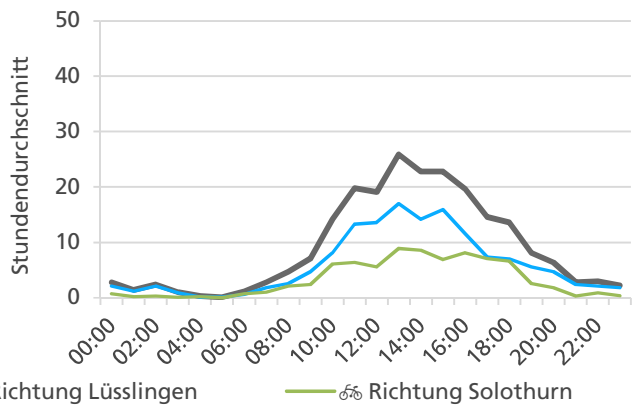

	Summe	Durchschnitt werktags	Durchschnitt Wochenende	Spitzentag
Jahr 2021	9'249	308 pro Tag	311 pro Tag	431
Jahr 2020	7'982	281 pro Tag	226 pro Tag	am Sonntag,
Jahr 2019	8'448	292 pro Tag	261 pro Tag	13.06.2021

Tageswerte

Bemerkungen

keine

Monatsbericht Juli 2021 – Zählstelle 007 Solothurn Dreibeinskreuzstrasse

Beschrieb und Situationsplan

Landeskoordinaten: 2'607'175 / 1'227'878

Tagesganglinie werktags (Mo-Fr)

Tagesganglinie Wochenende (Sa-So)

	Summe	Durchschnitt werktags	Durchschnitt Wochenende	Spitzentag
Jahr 2021	6'642 ☞	212 ☞ pro Tag	219 ☞ pro Tag	368 ☞
Jahr 2020	10'195 ☞	308 ☞ pro Tag	388 ☞ pro Tag	am Sonntag,
Jahr 2019	7'780 ☞	267 ☞ pro Tag	204 ☞ pro Tag	11.07.2021