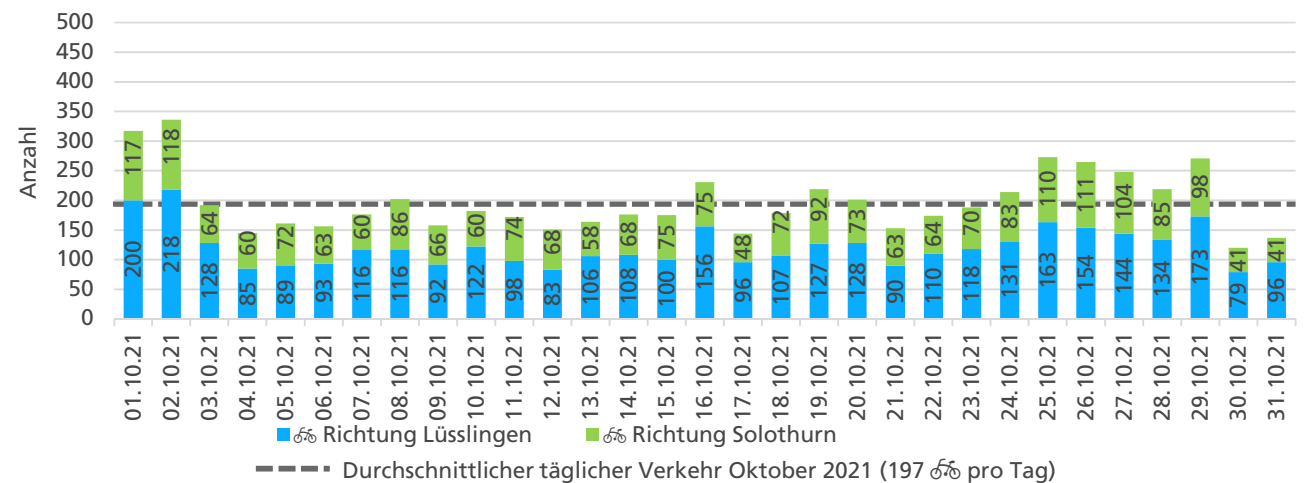

Summe	Durchschnitt werktags	Durchschnitt Wochenende	Spitzentag
Jahr 2021	6'099 ☞	200 ☞ pro Tag	190 ☞ pro Tag	336 ☞
Jahr 2020	4'774 ☞	163 ☞ pro Tag	132 ☞ pro Tag	am Samstag,
Jahr 2019	4'324 ☞	147 ☞ pro Tag	119 ☞ pro Tag	02.10.2021

Tageswerte