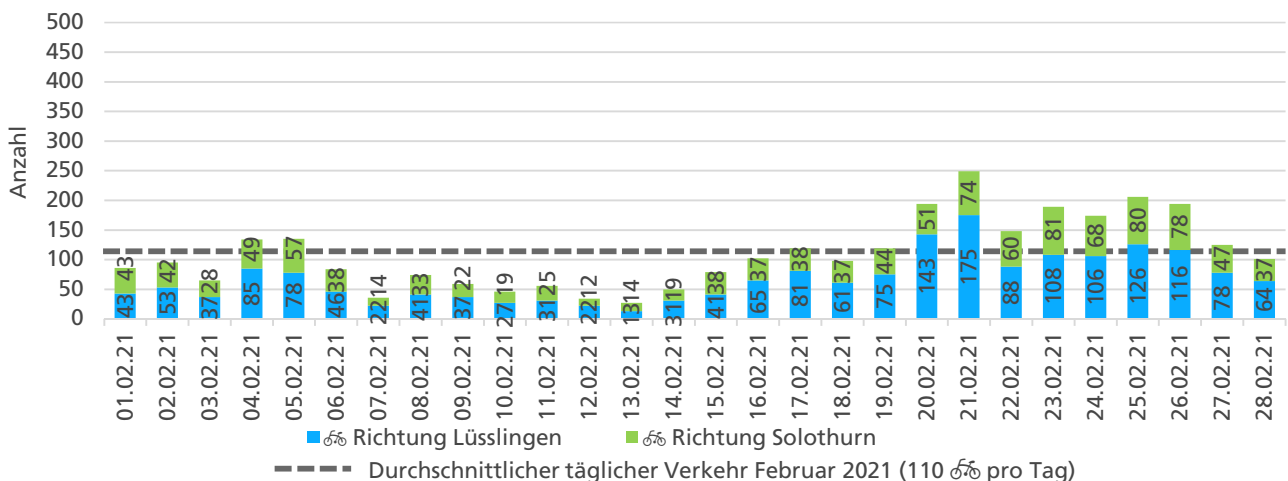

Beschrieb und Situationsplan

Landeskoordinaten: 2'607'175 / 1'227'878

Tagesganglinie werktags (Mo-Fr)

Tagesganglinie Wochenende (Sa-So)

	Summe	Durchschnitt werktags	Durchschnitt Wochenende	Spitzentag
Jahr 2021	2'408	91 pro Tag	49 pro Tag	158
Jahr 2020	3'777	134 pro Tag	87 pro Tag	am Freitag,
Jahr 2019	-	-	-	08.01.2021

Tageswerte

Bemerkungen

Die Datenreihe 2019 weist Lücken auf, weil die Zählstelle im Jahr 2019 nur temporär eingesetzt werden konnte. Deshalb konnten für diesen Monatsbericht keine Vergleichszahlen erhoben werden.

Monatsbericht Februar 2021 – Zählstelle 007 Solothurn Dreibeinskreuzstrasse

Beschrieb und Situationsplan

Landeskoordinaten: 2'607'175 / 1'227'878

Tagesganglinie werktags (Mo-Fr)

Tagesganglinie Wochenende (Sa-So)

	Summe	Durchschnitt werktags	Durchschnitt Wochenende	Spitzentag
Jahr 2021	3'078 ☞	111 ☞ pro Tag	108 ☞ pro Tag	249 ☞
Jahr 2020	2'887 ☞	106 ☞ pro Tag	86 ☞ pro Tag	am Sonntag,
Jahr 2019	-	-	-	21.02.2021

Tageswerte