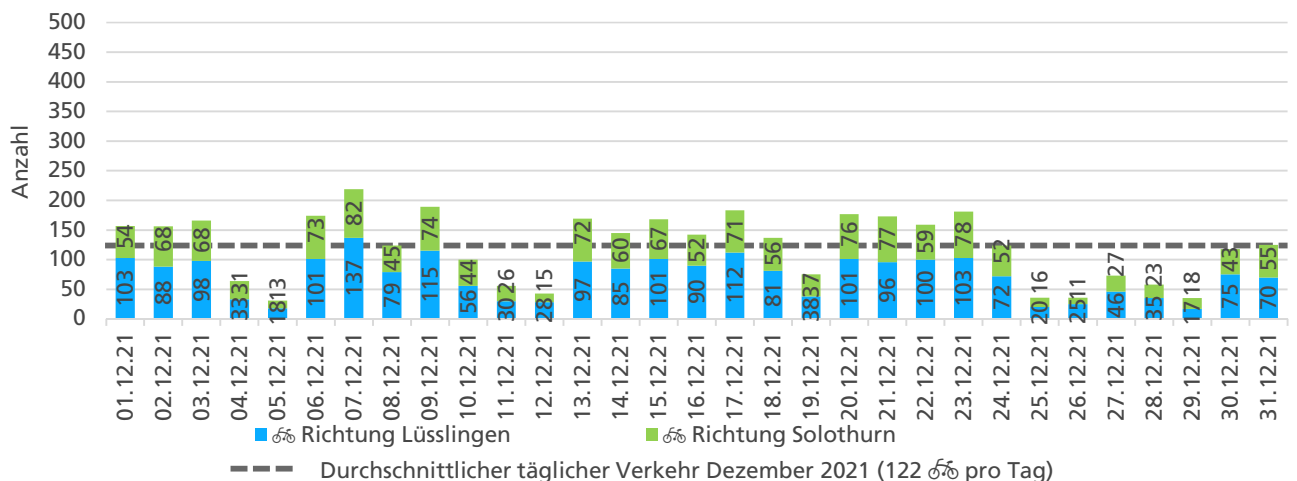

Summe	Durchschnitt werktags	Durchschnitt Wochenende	Spitzentag
Jahr 2021	3'793 🚗	144 🚗 pro Tag	60 🚗 pro Tag	219 🚗
Jahr 2020	2'908 🚗	104 🚗 pro Tag	65 🚗 pro Tag	am Dienstag,
Jahr 2019	2'976 🚗	106 🚗 pro Tag	72 🚗 pro Tag	07.12.2021

Tageswerte