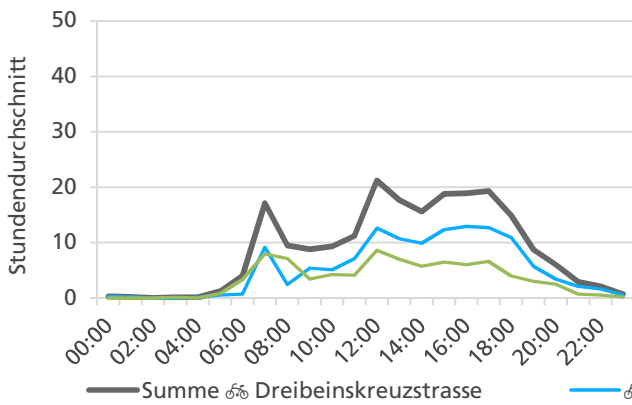

Beschrieb und Situationsplan

Landeskoordinaten: 2'607'175 / 1'227'878

Tagesganglinie werktags (Mo-Fr)

Tagesganglinie Wochenende (Sa-So)

	Summe	Durchschnitt werktags	Durchschnitt Wochenende	Spitzentag
Jahr 2021	5'932 🚗	196 🚗 pro Tag	203 🚗 pro Tag	369 🚗
Jahr 2020	6'422 🚗	192 🚗 pro Tag	274 🚗 pro Tag	am Sonntag,
Jahr 2019	4'197 🚗	196 🚗 pro Tag	143 🚗 pro Tag	25.04.2021

	Summe	Durchschnitt werktags	Durchschnitt Wochenende	Spitzentag
Jahr 2021	6'778 ☹	209 ☹ pro Tag	240 ☹ pro Tag	482 ☹
Jahr 2020	7'451 ☹	230 ☹ pro Tag	262 ☹ pro Tag	am Sonntag,
Jahr 2019	6'792 ☹	245 ☹ pro Tag	144 ☹ pro Tag	09.05.2021