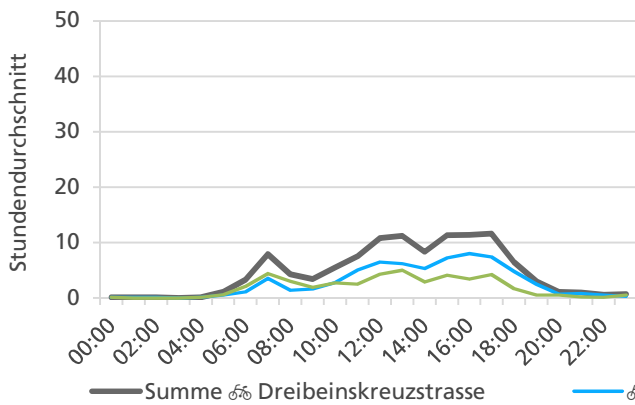

Tageswerte

Bemerkungen

Die Datenreihe 2019 weist Lücken auf, weil die Zählstelle im Jahr 2019 nur temporär eingesetzt werden konnte. Deshalb konnten für diesen Monatsbericht keine Vergleichszahlen erhoben werden.

	Summe	Durchschnitt werktags	Durchschnitt Wochenende	Spitzentag
Jahr 2021	3'078 ☞	111 ☞ pro Tag	108 ☞ pro Tag	249 ☞
Jahr 2020	2'887 ☞	106 ☞ pro Tag	86 ☞ pro Tag	am Sonntag,
Jahr 2019	-	-	-	21.02.2021

Tageswerte