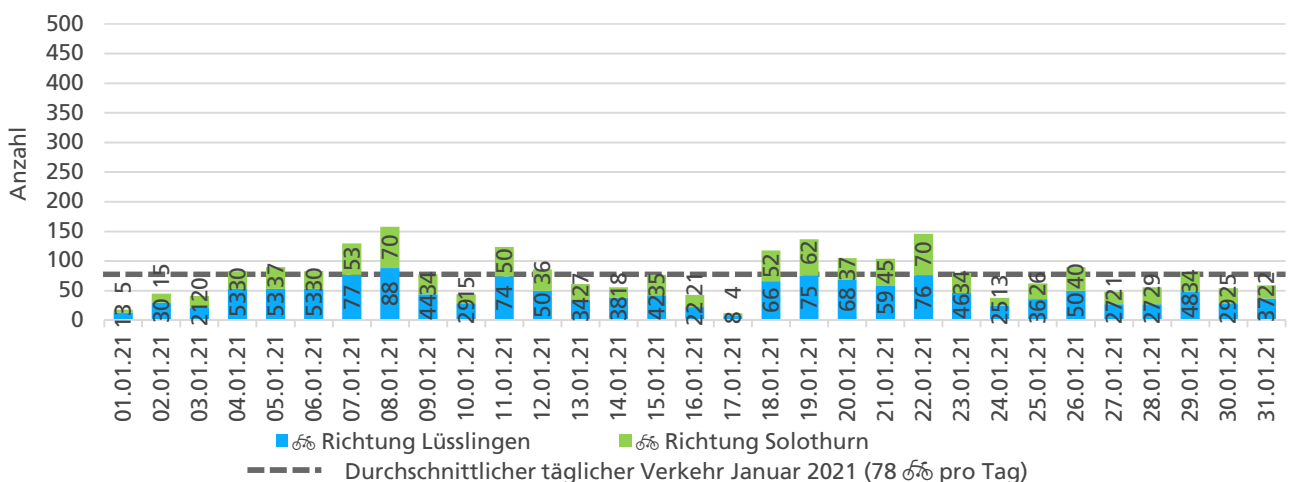

Jahresganglinie

Bemerkungen

Die Datenreihe 2019 weist Lücken auf, weil die Zählstelle im Jahr 2019 nur temporär eingesetzt werden konnte.

Monatsbericht Januar 2021 – Zählstelle 007 Solothurn Dreibeinskreuzstrasse

Beschrieb und Situationsplan

Landeskoordinaten: 2'607'175 / 1'227'878

Tagesganglinie werktags (Mo-Fr)

Tagesganglinie Wochenende (Sa-So)

	Summe	Durchschnitt werktags	Durchschnitt Wochenende	Spitzentag
Jahr 2021	2'408	91 pro Tag	49 pro Tag	158
Jahr 2020	3'777	134 pro Tag	87 pro Tag	am Freitag,
Jahr 2019	-	-	-	08.01.2021

Tageswerte

Bemerkungen

Die Datenreihe 2019 weist Lücken auf, weil die Zählstelle im Jahr 2019 nur temporär eingesetzt werden konnte. Deshalb konnten für diesen Monatsbericht keine Vergleichszahlen erhoben werden.

	Summe	Durchschnitt werktags	Durchschnitt Wochenende	Spitzentag
Jahr 2021	3'078 ☞	111 ☞ pro Tag	108 ☞ pro Tag	249 ☞
Jahr 2020	2'887 ☞	106 ☞ pro Tag	86 ☞ pro Tag	am Sonntag,
Jahr 2019	-	-	-	21.02.2021

Tageswerte