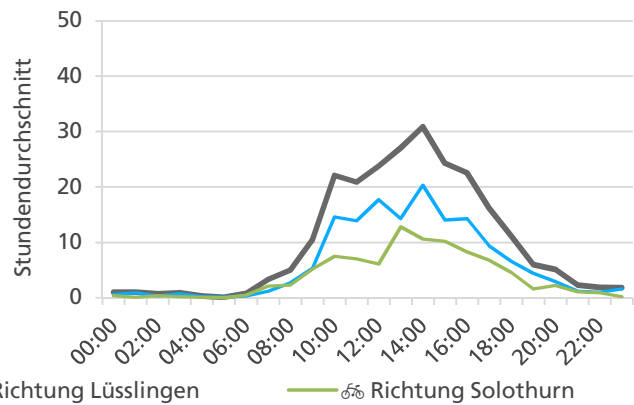

Beschrieb und Situationsplan

Landeskoordinaten: 2'607'175 / 1'227'878

Tagesganglinie werktags (Mo-Fr)

Tagesganglinie Wochenende (Sa-So)

	Summe	Durchschnitt werktags	Durchschnitt Wochenende	Spitzentag
Jahr 2021	5'932 🚗	196 🚗 pro Tag	203 🚗 pro Tag	369 🚗
Jahr 2020	6'422 🚗	192 🚗 pro Tag	274 🚗 pro Tag	am Sonntag,
Jahr 2019	4'197 🚗	196 🚗 pro Tag	143 🚗 pro Tag	25.04.2021

	Summe	Durchschnitt werktags	Durchschnitt Wochenende	Spitzentag
Jahr 2021	6'778 ☹	209 ☹ pro Tag	240 ☹ pro Tag	482 ☹
Jahr 2020	7'451 ☹	230 ☹ pro Tag	262 ☹ pro Tag	am Sonntag,
Jahr 2019	6'792 ☹	245 ☹ pro Tag	144 ☹ pro Tag	09.05.2021