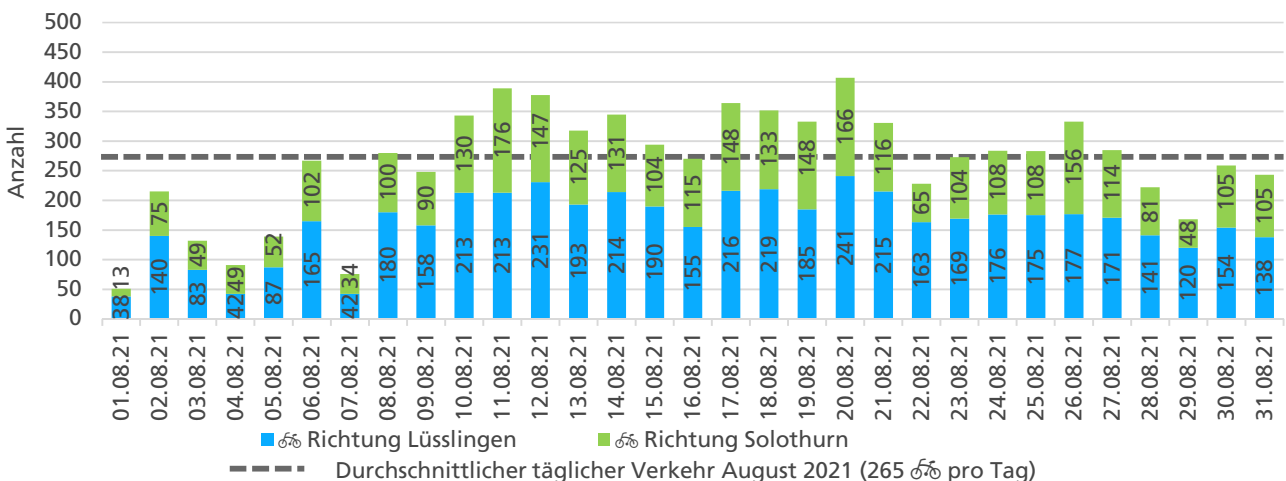

Summe	Durchschnitt werktags	Durchschnitt Wochenende	Spitzentag
Jahr 2021	8'201	282 pro Tag	222 pro Tag	407
Jahr 2020	9'655	326 pro Tag	281 pro Tag	am Freitag,
Jahr 2019	8'952	276 pro Tag	320 pro Tag	20.08.2021

Tageswerte