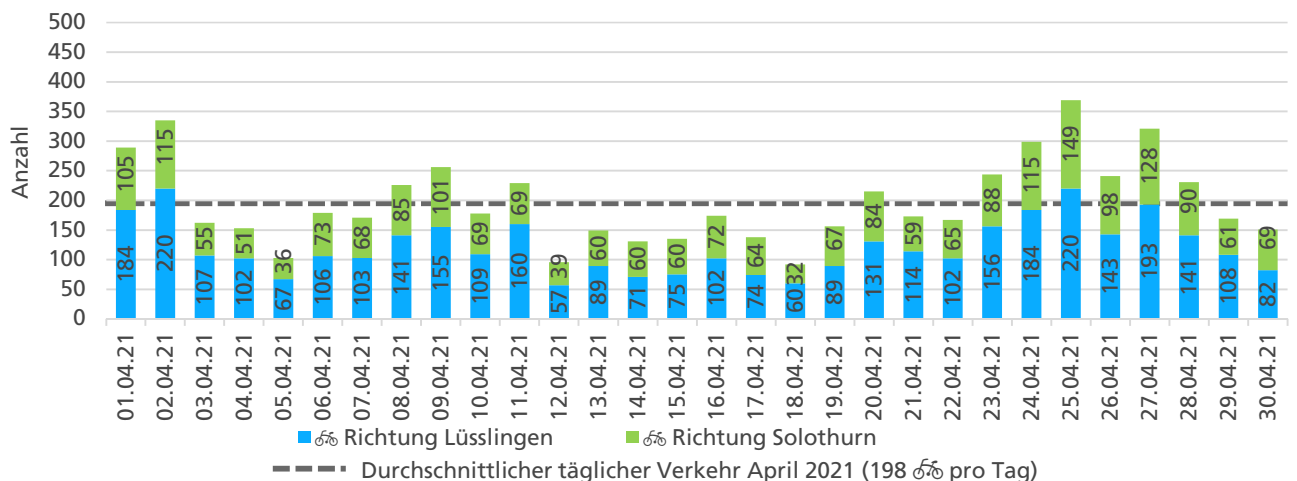

Tageswerte