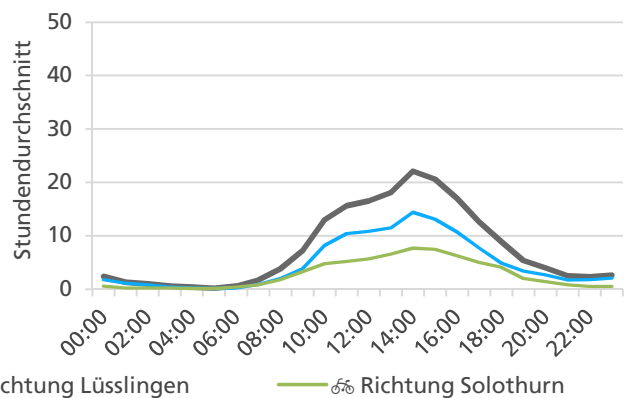

Jahresbericht 2021 – Zählstelle 007 Solothurn Dreibeinskreuzstrasse

Beschrieb und Situationsplan

Landeskoordinaten: 2'607'175 / 1'227'878

Tagesganglinie werktags (Mo-Fr)

Tagesganglinie Wochenende (Sa-So)

	Summe	Durchschnitt werktags	Durchschnitt Wochenende	Spitzentag
Jahr 2021	73'206 ➡	209 ➡ pro Tag	181 ➡ pro Tag	614 ➡
Jahr 2020	72'634 ➡	203 ➡ pro Tag	188 ➡ pro Tag	am Samstag,
Jahr 2019	54'521 ➡	214 ➡ pro Tag	176 ➡ pro Tag	11.09.2021