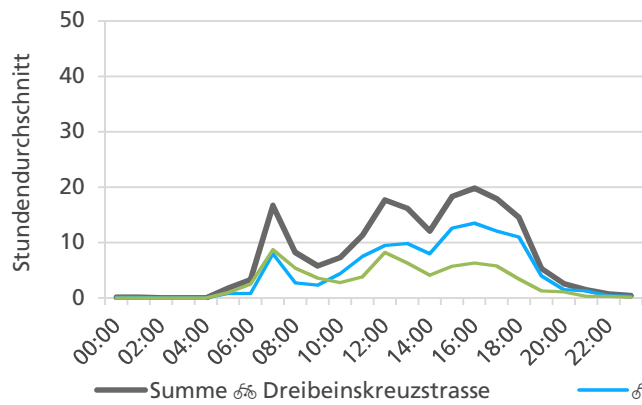

	Summe	Durchschnitt werktags	Durchschnitt Wochenende	Spitzentag
Jahr 2021	3'078 ☞	111 ☞ pro Tag	108 ☞ pro Tag	249 ☞
Jahr 2020	2'887 ☞	106 ☞ pro Tag	86 ☞ pro Tag	am Sonntag,
Jahr 2019	-	-	-	21.02.2021

Tageswerte

Bemerkungen

Die Datenreihe 2019 weist Lücken auf, weil die Zählstelle im Jahr 2019 nur temporär eingesetzt werden konnte. Deshalb konnten für diesen Monatsbericht keine Vergleichszahlen erhoben werden.

	Summe	Durchschnitt werktags	Durchschnitt Wochenende	Spitzentag
Jahr 2021	5'057	182 pro Tag	110 pro Tag	277
Jahr 2020	3'946	131 pro Tag	119 pro Tag	am Sonntag, 28.03.2021
Jahr 2019	-	-	-	

Tageswerte

Bemerkungen