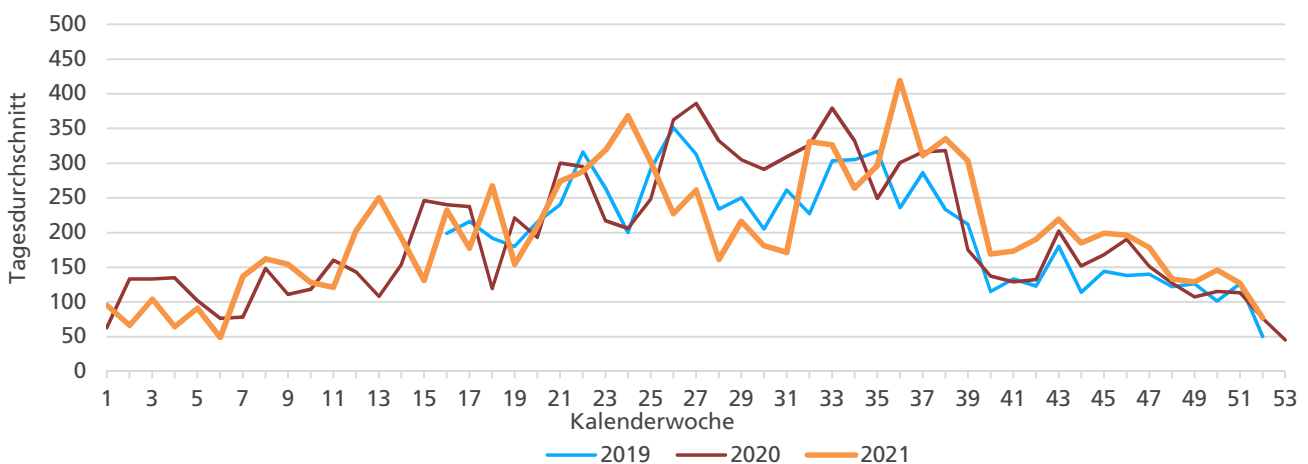

Durchschnittlicher täglicher Veloverkehr und Vergleich mit Vorjahr

Bemerkungen

Liegen keine kompletten Jahresdatensätze vor, ist ein Vergleich mit anderen Zählstellen nicht sinnvoll. Dies ist für die Zählstellen Olten Gösgerstrasse (unterschiedliche Messquerschnitte 2020/2021) bzw. Biberist Engestrasse (fehlerhafte Zählungen über längeren Zeitraum) der Fall. Diese Zählstellen sind deshalb nicht in den Grafiken abgebildet.

Jahresbericht 2021 – Zählstelle 007 Solothurn Dreibeinskreuzstrasse

Beschrieb und Situationsplan

Landeskoordinaten: 2'607'175 / 1'227'878

Tagesganglinie werktags (Mo-Fr)

Tagesganglinie Wochenende (Sa-So)

	Summe	Durchschnitt werktags	Durchschnitt Wochenende	Spitzentag
Jahr 2021	73'206 ➡	209 ➡ pro Tag	181 ➡ pro Tag	614 ➡
Jahr 2020	72'634 ➡	203 ➡ pro Tag	188 ➡ pro Tag	am Samstag,
Jahr 2019	54'521 ➡	214 ➡ pro Tag	176 ➡ pro Tag	11.09.2021

Jahresganglinie

Bemerkungen

Die Datenreihe 2019 weist Lücken auf, weil die Zählstelle im Jahr 2019 nur temporär eingesetzt werden konnte.

Monatsbericht Januar 2021 – Zählstelle 007 Solothurn Dreibeinskreuzstrasse

Beschrieb und Situationsplan

Landeskoordinaten: 2'607'175 / 1'227'878

Tagesganglinie werktags (Mo-Fr)

Tagesganglinie Wochenende (Sa-So)

	Summe	Durchschnitt werktags	Durchschnitt Wochenende	Spitzentag
Jahr 2021	2'408	91 pro Tag	49 pro Tag	158
Jahr 2020	3'777	134 pro Tag	87 pro Tag	am Freitag,
Jahr 2019	-	-	-	08.01.2021