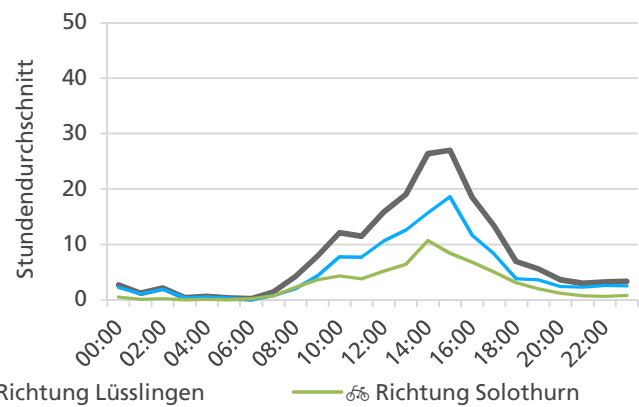

Tagesganglinie werktags (Mo-Fr)

Tagesganglinie Wochenende (Sa-So)