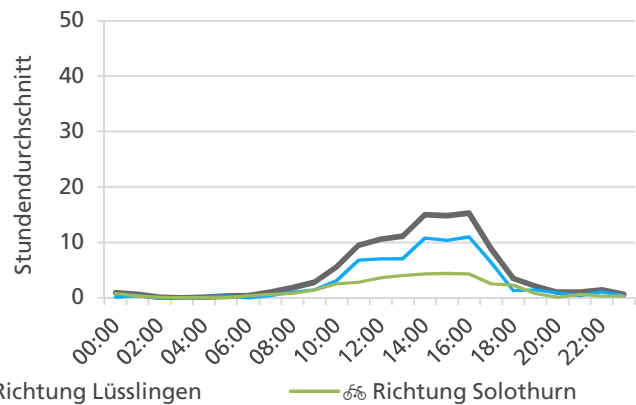

Tageswerte

Bemerkungen

Die Datenreihe 2019 weist Lücken auf, weil die Zählstelle im Jahr 2019 nur temporär eingesetzt werden konnte. Deshalb konnten für diesen Monatsbericht keine Vergleichszahlen erhoben werden.

	Summe	Durchschnitt werktags	Durchschnitt Wochenende	Spitzentag
Jahr 2021	3'078 ☞	111 ☞ pro Tag	108 ☞ pro Tag	249 ☞
Jahr 2020	2'887 ☞	106 ☞ pro Tag	86 ☞ pro Tag	am Sonntag,
Jahr 2019	-	-	-	21.02.2021

Tageswerte