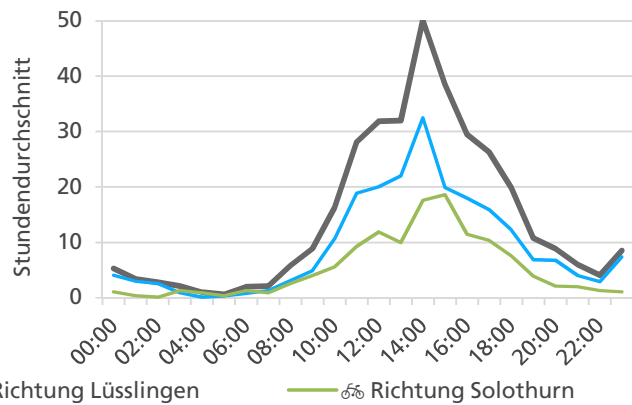

	Summe	Durchschnitt werktags	Durchschnitt Wochenende	Spitzentag
Jahr 2021	8'201	282 pro Tag	222 pro Tag	407
Jahr 2020	9'655	326 pro Tag	281 pro Tag	am Freitag,
Jahr 2019	8'952	276 pro Tag	320 pro Tag	20.08.2021

Tageswerte

Bemerkungen

keine

Monatsbericht September 2021 – Zählstelle 007 Solothurn Dreibeinskreuzstrasse

Beschrieb und Situationsplan

Landeskoordinaten: 2'607'175 / 1'227'878

Tagesganglinie werktags (Mo-Fr)

Tagesganglinie Wochenende (Sa-So)

	Summe	Durchschnitt werktags	Durchschnitt Wochenende	Spitzentag
Jahr 2021	10'305 🚗	343 🚗 pro Tag	345 🚗 pro Tag	614 🚗
Jahr 2020	7'982 🚗	280 🚗 pro Tag	229 🚗 pro Tag	am Samstag,
Jahr 2019	7'099 🚗	252 🚗 pro Tag	202 🚗 pro Tag	11.09.2021