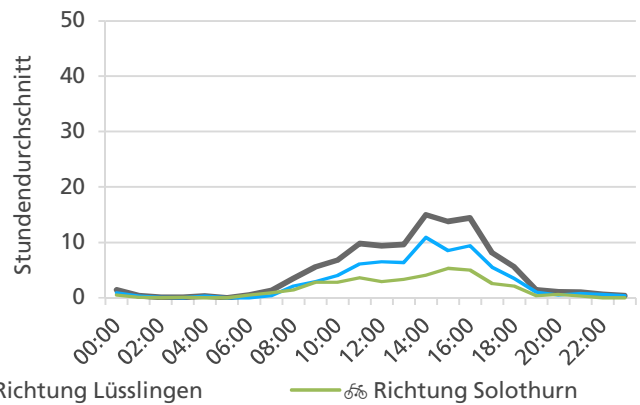

	Summe	Durchschnitt werktags	Durchschnitt Wochenende	Spitzentag
Jahr 2021	5'057	182 pro Tag	110 pro Tag	277
Jahr 2020	3'946	131 pro Tag	119 pro Tag	am Sonntag, 28.03.2021
Jahr 2019	-	-	-	

Tageswerte

Bemerkungen