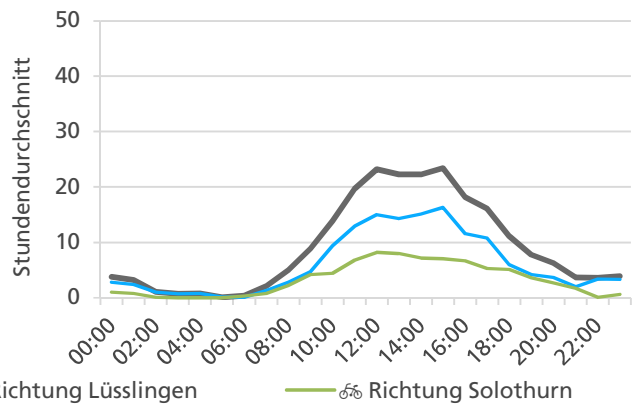

	Summe	Durchschnitt werktags	Durchschnitt Wochenende	Spitzentag
Jahr 2021	6'642 ☞	212 ☞ pro Tag	219 ☞ pro Tag	368 ☞
Jahr 2020	10'195 ☞	308 ☞ pro Tag	388 ☞ pro Tag	am Sonntag,
Jahr 2019	7'780 ☞	267 ☞ pro Tag	204 ☞ pro Tag	11.07.2021

	Summe	Durchschnitt werktags	Durchschnitt Wochenende	Spitzentag
Jahr 2021	8'201	282 pro Tag	222 pro Tag	407
Jahr 2020	9'655	326 pro Tag	281 pro Tag	am Freitag,
Jahr 2019	8'952	276 pro Tag	320 pro Tag	20.08.2021