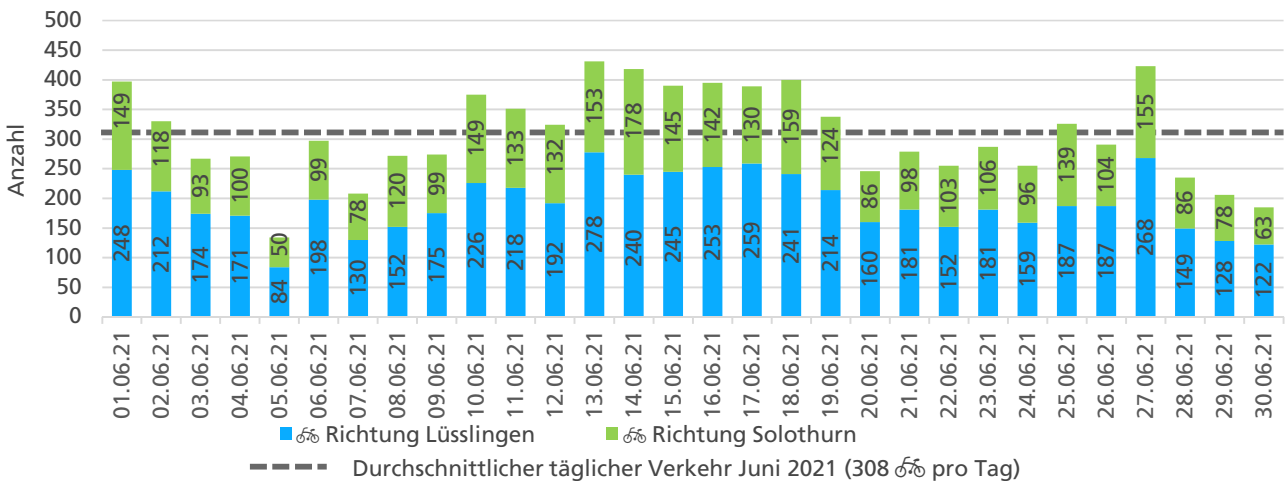

Summe	Durchschnitt werktags	Durchschnitt Wochenende	Spitzentag
Jahr 2021	9'249	308 pro Tag	311 pro Tag	431
Jahr 2020	7'982	281 pro Tag	226 pro Tag	am Sonntag,
Jahr 2019	8'448	292 pro Tag	261 pro Tag	13.06.2021

Tageswerte