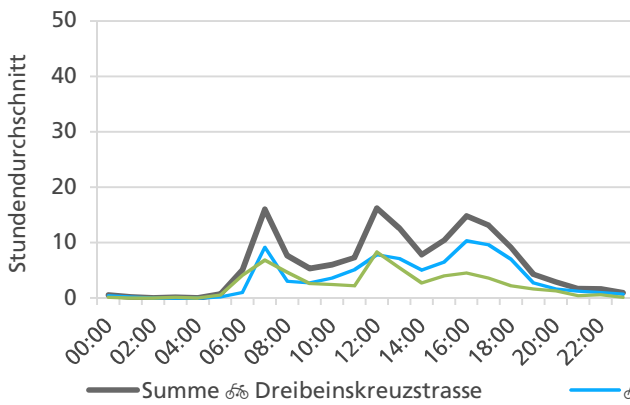

Tagesganglinie werktags (Mo-Fr)

Tagesganglinie Wochenende (Sa-So)