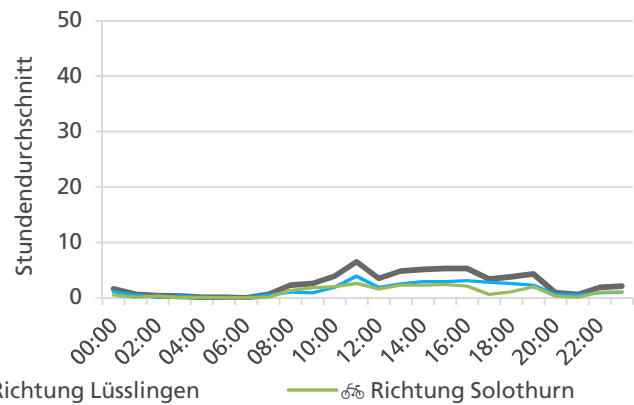

Tagesganglinie Wochenende (Sa-So)

	Summe	Durchschnitt werktags	Durchschnitt Wochenende	Spitzentag
Jahr 2021	3'793 🚗	144 🚗 pro Tag	60 🚗 pro Tag	219 🚗
Jahr 2020	2'908 🚗	104 🚗 pro Tag	65 🚗 pro Tag	am Dienstag,
Jahr 2019	2'976 🚗	106 🚗 pro Tag	72 🚗 pro Tag	07.12.2021