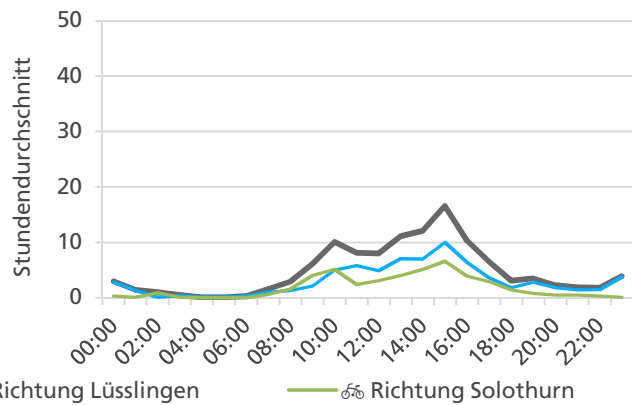

Tagesganglinie werktags (Mo-Fr)

Tagesganglinie Wochenende (Sa-So)