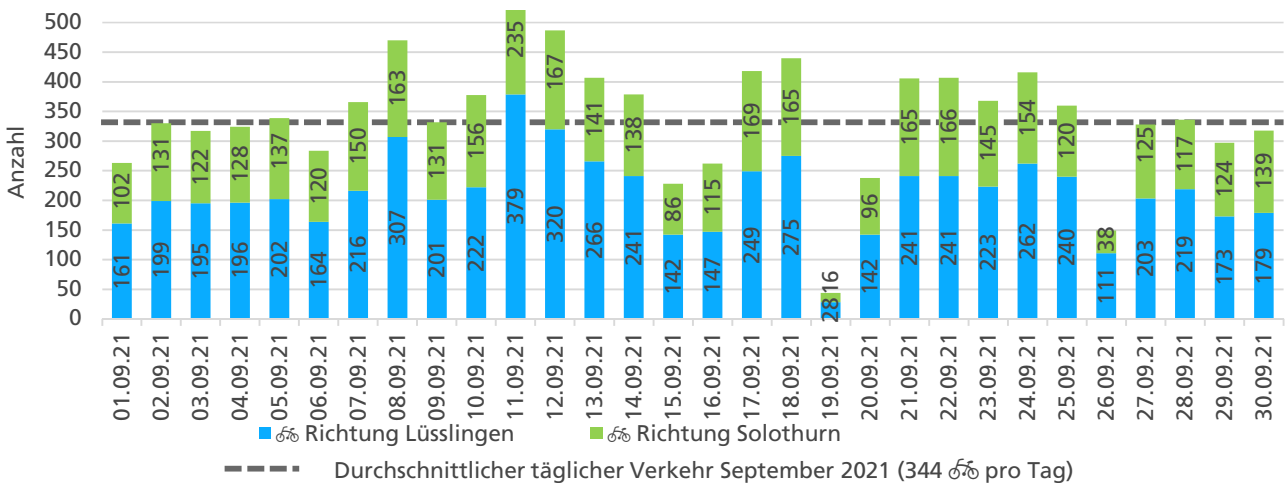

Summe	Durchschnitt werktags	Durchschnitt Wochenende	Spitzentag
Jahr 2021	10'305 🚗	343 🚗 pro Tag	345 🚗 pro Tag	614 🚗
Jahr 2020	7'982 🚗	280 🚗 pro Tag	229 🚗 pro Tag	am Samstag,
Jahr 2019	7'099 🚗	252 🚗 pro Tag	202 🚗 pro Tag	11.09.2021

Tageswerte