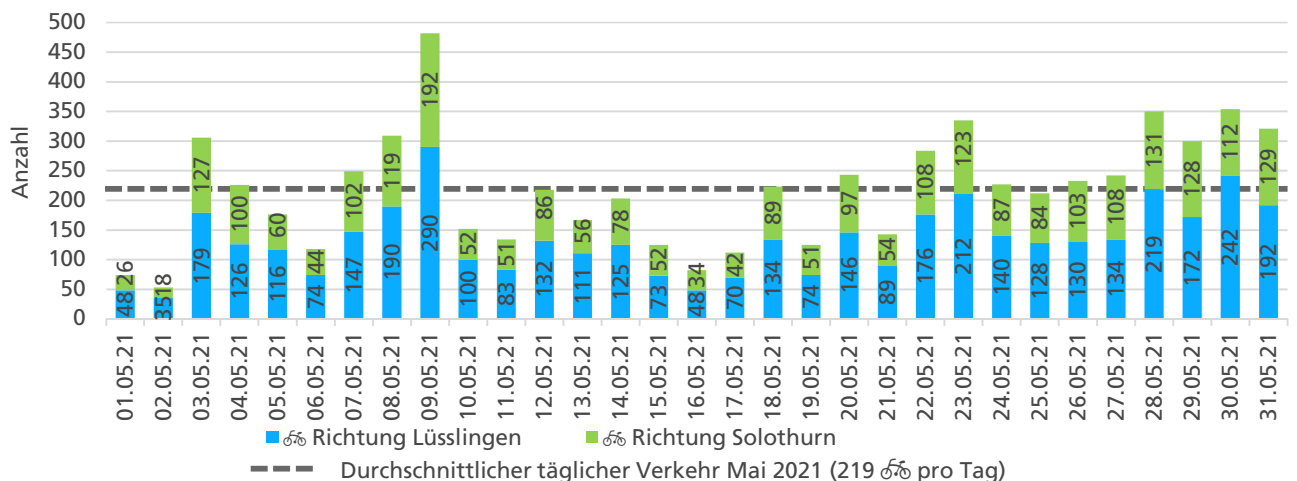

Tageswerte