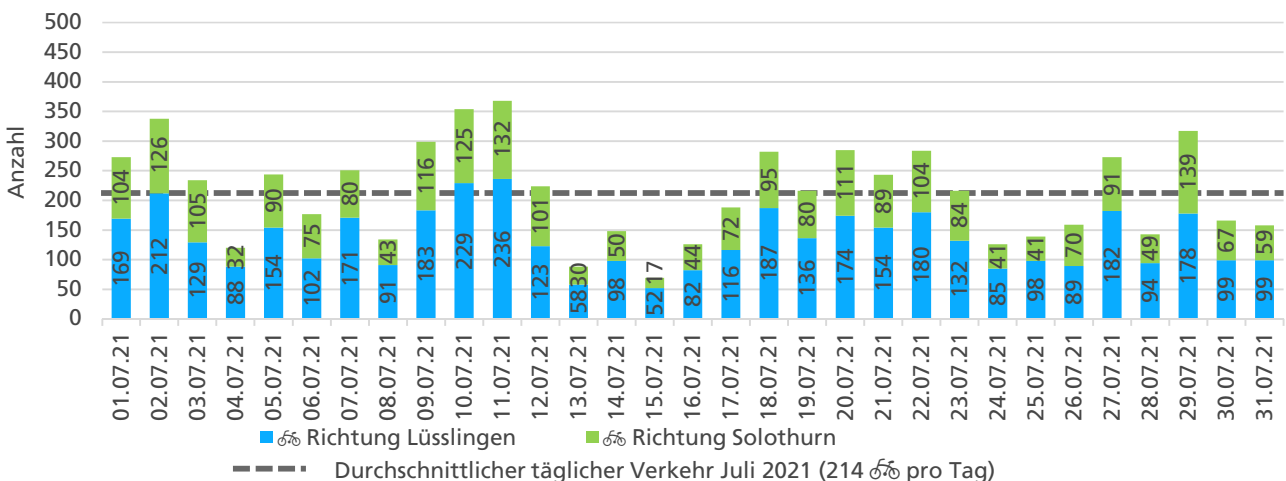

Summe	Durchschnitt werktags	Durchschnitt Wochenende	Spitzentag
Jahr 2021	6'642 ☞	212 ☞ pro Tag	219 ☞ pro Tag	368 ☞
Jahr 2020	10'195 ☞	308 ☞ pro Tag	388 ☞ pro Tag	am Sonntag,
Jahr 2019	7'780 ☞	267 ☞ pro Tag	204 ☞ pro Tag	11.07.2021

Tageswerte