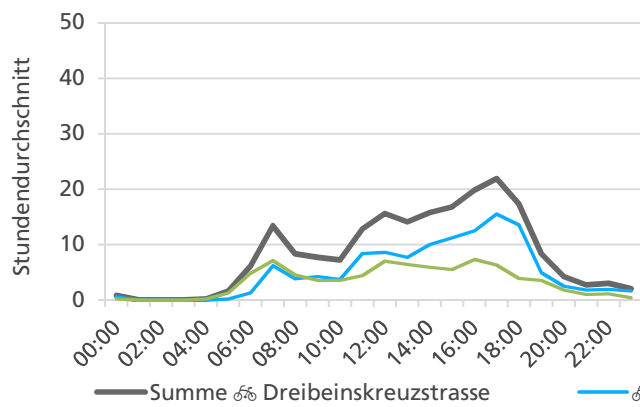

Tagesganglinie werktags (Mo-Fr)

Tagesganglinie Wochenende (Sa-So)