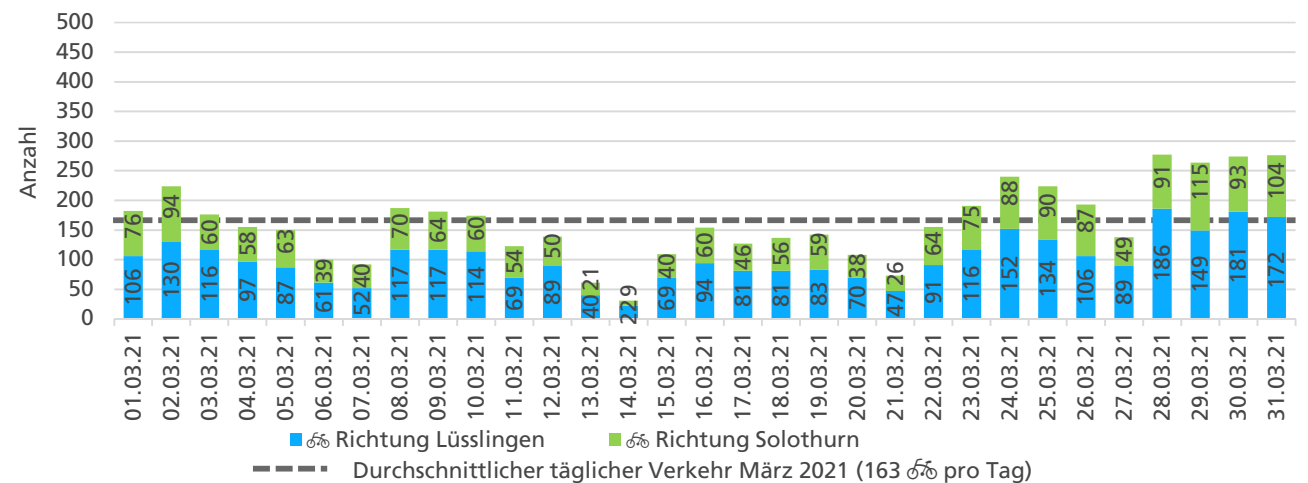

	Summe	Durchschnitt werktags	Durchschnitt Wochenende	Spitzentag
Jahr 2021	3'078 ☞	111 ☞ pro Tag	108 ☞ pro Tag	249 ☞
Jahr 2020	2'887 ☞	106 ☞ pro Tag	86 ☞ pro Tag	am Sonntag,
Jahr 2019	-	-	-	21.02.2021

Tageswerte

Bemerkungen

Die Datenreihe 2019 weist Lücken auf, weil die Zählstelle im Jahr 2019 nur temporär eingesetzt werden konnte. Deshalb konnten für diesen Monatsbericht keine Vergleichszahlen erhoben werden.

Monatsbericht März 2021 – Zählstelle 007 Solothurn Dreibeinskreuzstrasse

Beschrieb und Situationsplan

Landeskoordinaten: 2'607'175 / 1'227'878

Tagesganglinie werktags (Mo-Fr)

Tagesganglinie Wochenende (Sa-So)

	Summe	Durchschnitt werktags	Durchschnitt Wochenende	Spitzentag
Jahr 2021	5'057	182 pro Tag	110 pro Tag	277
Jahr 2020	3'946	131 pro Tag	119 pro Tag	am Sonntag, 28.03.2021
Jahr 2019	-	-	-	

Tageswerte

Bemerkungen