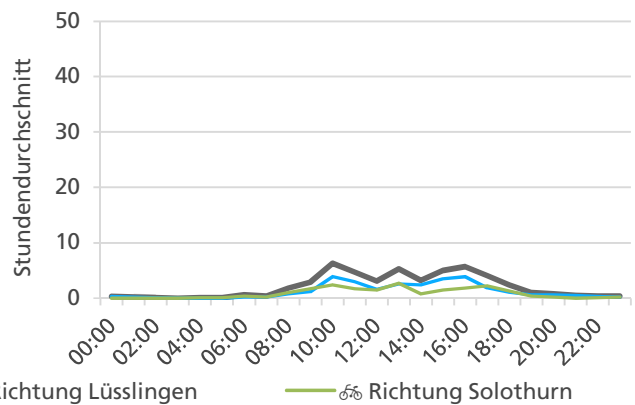

Jahresganglinie

Bemerkungen

Die Datenreihe 2019 weist Lücken auf, weil die Zählstelle im Jahr 2019 nur temporär eingesetzt werden konnte.

Monatsbericht Januar 2021 – Zählstelle 007 Solothurn Dreibeinskreuzstrasse

Beschrieb und Situationsplan

Landeskoordinaten: 2'607'175 / 1'227'878

Tagesganglinie werktags (Mo-Fr)

Tagesganglinie Wochenende (Sa-So)

	Summe	Durchschnitt werktags	Durchschnitt Wochenende	Spitzentag
Jahr 2021	2'408	91 pro Tag	49 pro Tag	158
Jahr 2020	3'777	134 pro Tag	87 pro Tag	am Freitag,
Jahr 2019	-	-	-	08.01.2021