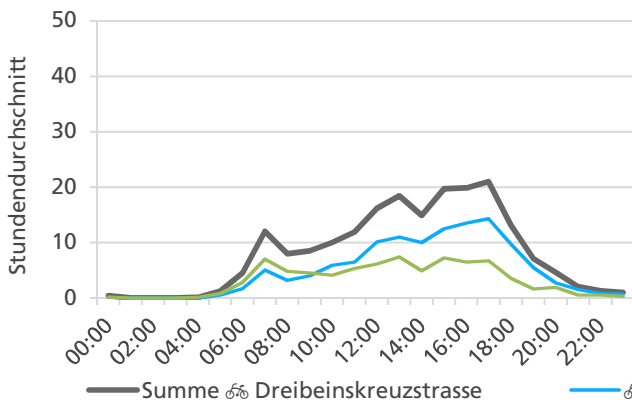

	Summe	Durchschnitt werktags	Durchschnitt Wochenende	Spitzentag
Jahr 2021	5'057	182 pro Tag	110 pro Tag	277
Jahr 2020	3'946	131 pro Tag	119 pro Tag	am Sonntag, 28.03.2021
Jahr 2019	-	-	-	

Tageswerte

Bemerkungen

Die Datenreihe 2019 weist Lücken auf, weil die Zählstelle im Jahr 2019 nur temporär eingesetzt werden konnte. Deshalb konnten für diesen Monatsbericht keine Vergleichszahlen erhoben werden.

Monatsbericht April 2021 – Zählstelle 007 Solothurn Dreibeinskreuzstrasse

Beschrieb und Situationsplan

Landeskoordinaten: 2'607'175 / 1'227'878

Tagesganglinie werktags (Mo-Fr)

Tagesganglinie Wochenende (Sa-So)

	Summe	Durchschnitt werktags	Durchschnitt Wochenende	Spitzentag
Jahr 2021	5'932 🚗	196 🚗 pro Tag	203 🚗 pro Tag	369 🚗
Jahr 2020	6'422 🚗	192 🚗 pro Tag	274 🚗 pro Tag	am Sonntag,
Jahr 2019	4'197 🚗	196 🚗 pro Tag	143 🚗 pro Tag	25.04.2021