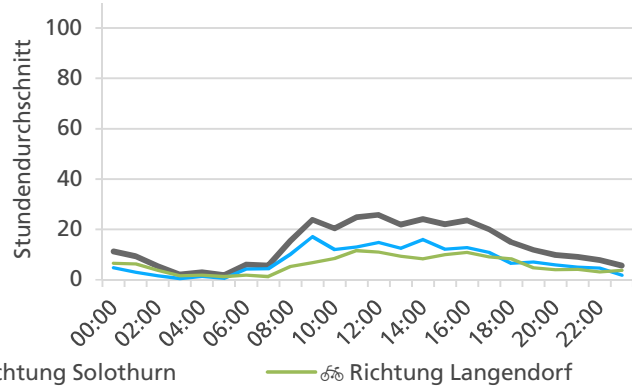

Tageswerte

Bemerkungen

keine

Monatsbericht November 2021 – Zählstelle 008 Solothurn Weissensteinstrasse

Beschrieb und Situationsplan

Landeskoordinaten: 2'606'338 / 1'229'262

Tagesganglinie werktags (Mo-Fr)

Tagesganglinie Wochenende (Sa-So)