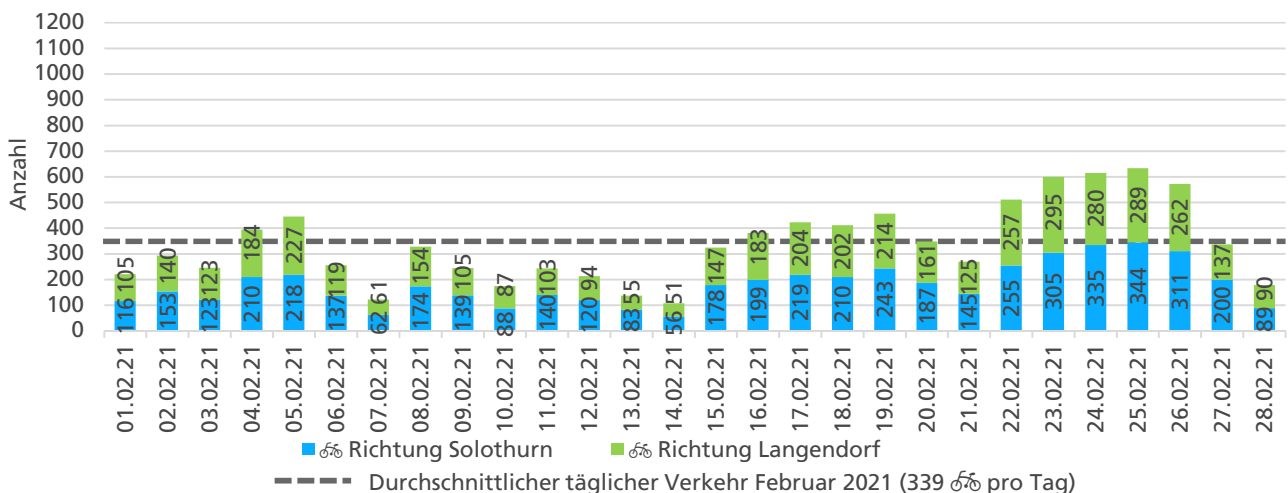

Tageswerte

Bemerkungen

Weil die Zählstelle erst ab Mai 2019 permanent eingesetzt wurde, konnten für Februar 2019 keine Vergleichszahlen erhoben werden.