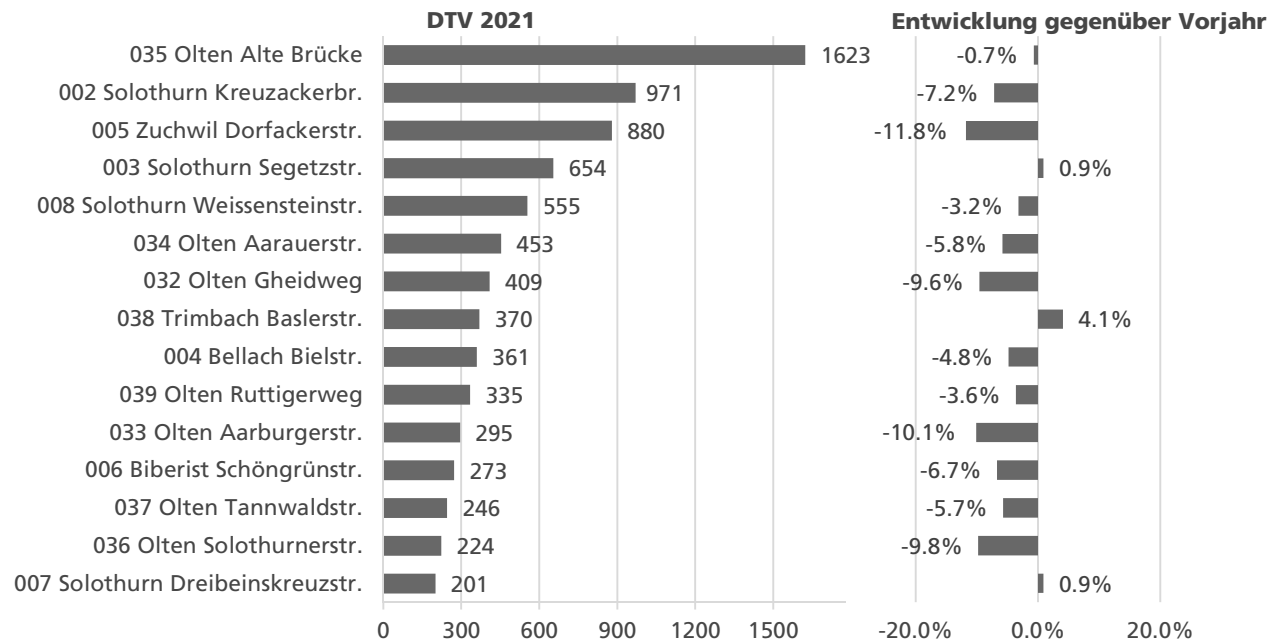

Durchschnittlicher täglicher Veloverkehr und Vergleich mit Vorjahr

Bemerkungen

Liegen keine kompletten Jahresdatensätze vor, ist ein Vergleich mit anderen Zählstellen nicht sinnvoll. Dies ist für die Zählstellen Olten Gösgerstrasse (unterschiedliche Messquerschnitte 2020/2021) bzw. Biberist Engestrasse (fehlerhafte Zählungen über längeren Zeitraum) der Fall. Diese Zählstellen sind deshalb nicht in den Grafiken abgebildet.