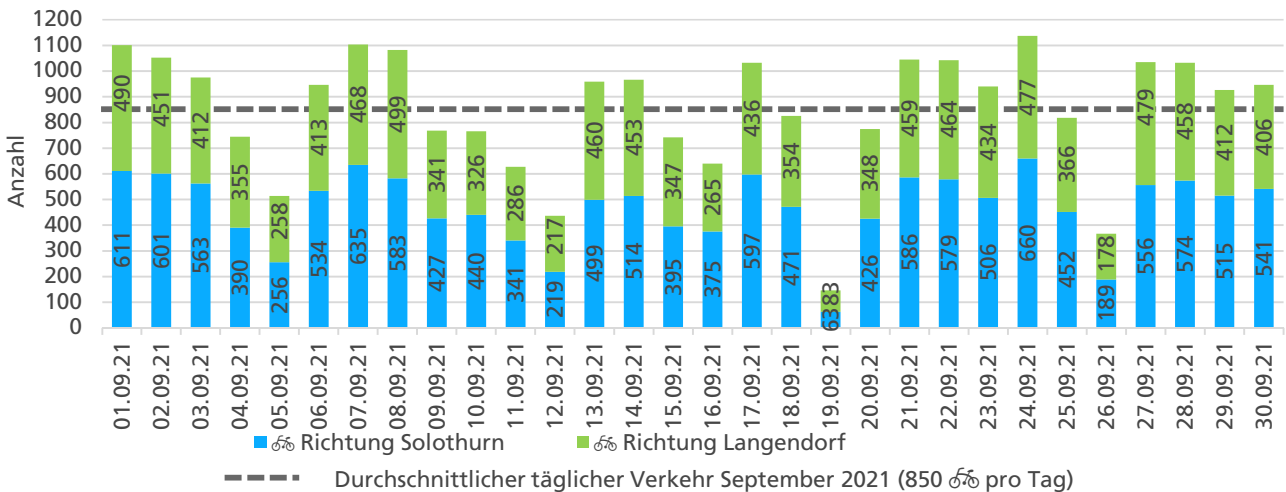

Tageswerte