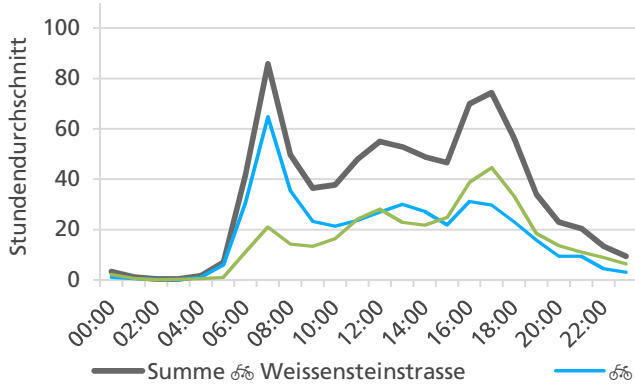

Beschrieb und Situationsplan

Landeskoordinaten: 2'606'338 / 1'229'262

Tagesganglinie werktags (Mo-Fr)

Tagesganglinie Wochenende (Sa-So)

	Summe	Durchschnitt werktags	Durchschnitt Wochenende	Spitzentag
Jahr 2021	16'954	598 pro Tag	439 pro Tag	976 am Montag, 31.05.2021
Jahr 2020	20'719	739 pro Tag	519 pro Tag	
Jahr 2019	14'394	699 pro Tag	418 pro Tag	

Tageswerte

Bemerkungen

keine

Monatsbericht Juni 2021 – Zählstelle 008 Solothurn Weissensteinstrasse

Beschrieb und Situationsplan

Landeskoordinaten: 2'606'338 / 1'229'262

Tagesganglinie werktags (Mo-Fr)

Tagesganglinie Wochenende (Sa-So)

	Summe	Durchschnitt werktags	Durchschnitt Wochenende	Spitzentag
Jahr 2021	22'296 ☞	818 ☞ pro Tag	539 ☞ pro Tag	1'073 ☞
Jahr 2020	21'528 ☞	810 ☞ pro Tag	464 ☞ pro Tag	am Donnerstag,
Jahr 2019	22'284 ☞	846 ☞ pro Tag	536 ☞ pro Tag	17.06.2021