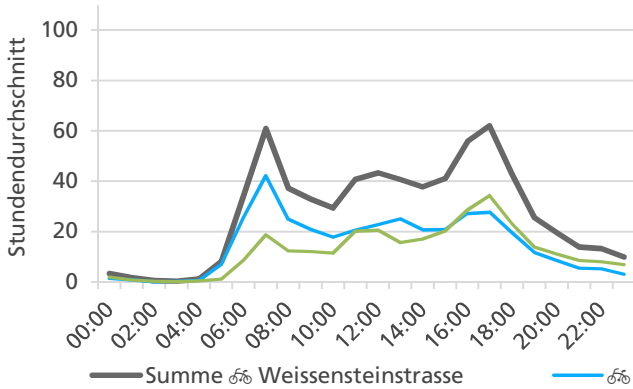

	Summe	Durchschnitt werktags	Durchschnitt Wochenende	Spitzentag
Jahr 2021	22'296 ☞	818 ☞ pro Tag	539 ☞ pro Tag	1'073 ☞
Jahr 2020	21'528 ☞	810 ☞ pro Tag	464 ☞ pro Tag	am Donnerstag,
Jahr 2019	22'284 ☞	846 ☞ pro Tag	536 ☞ pro Tag	17.06.2021

Tageswerte

Bemerkungen

keine

Monatsbericht Juli 2021 – Zählstelle 008 Solothurn Weissensteinstrasse

Beschrieb und Situationsplan

Landeskoordinaten: 2'606'338 / 1'229'262

Tagesganglinie werktags (Mo-Fr)

Tagesganglinie Wochenende (Sa-So)

	Summe	Durchschnitt werktags	Durchschnitt Wochenende	Spitzentag
Jahr 2021	18'129	656 pro Tag	411 pro Tag	940
Jahr 2020	22'891	798 pro Tag	567 pro Tag	am Freitag,
Jahr 2019	20'812	763 pro Tag	408 pro Tag	02.07.2021