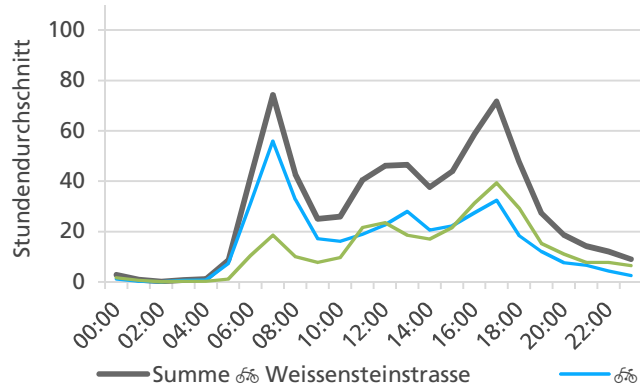

Tageswerte

Bemerkungen

keine

Monatsbericht Oktober 2021 – Zählstelle 008 Solothurn Weissensteinstrasse

Beschrieb und Situationsplan

Landeskoordinaten: 2'606'338 / 1'229'262

Tagesganglinie werktags (Mo-Fr)

Tagesganglinie Wochenende (Sa-So)