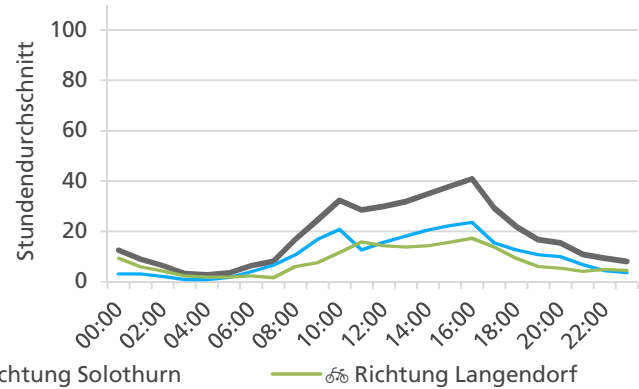

Tageswerte

Bemerkungen

keine

Monatsbericht Oktober 2021 – Zählstelle 008 Solothurn Weissensteinstrasse

Beschrieb und Situationsplan

Landeskoordinaten: 2'606'338 / 1'229'262

Tagesganglinie werktags (Mo-Fr)

Tagesganglinie Wochenende (Sa-So)