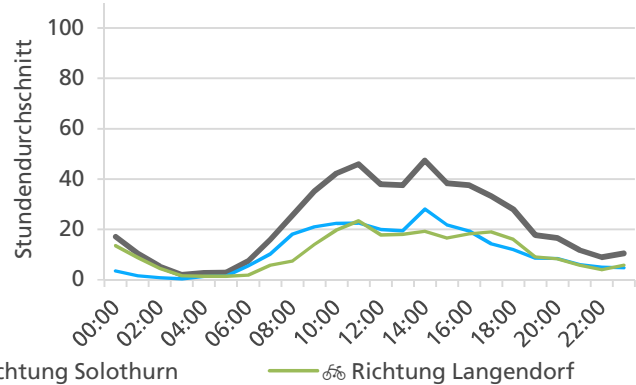

Beschrieb und Situationsplan

Landeskoordinaten: 2'606'338 / 1'229'262

Tagesganglinie werktags (Mo-Fr)

Tagesganglinie Wochenende (Sa-So)

	Summe	Durchschnitt werktags	Durchschnitt Wochenende	Spitzentag
Jahr 2021	16'954	598 pro Tag	439 pro Tag	976 am Montag, 31.05.2021
Jahr 2020	20'719	739 pro Tag	519 pro Tag	
Jahr 2019	14'394	699 pro Tag	418 pro Tag	

Tageswerte

Bemerkungen

keine

Monatsbericht Juni 2021 – Zählstelle 008 Solothurn Weissensteinstrasse

Beschrieb und Situationsplan

Landeskoordinaten: 2'606'338 / 1'229'262

Tagesganglinie werktags (Mo-Fr)

Tagesganglinie Wochenende (Sa-So)

	Summe	Durchschnitt werktags	Durchschnitt Wochenende	Spitzentag
Jahr 2021	22'296 ☞	818 ☞ pro Tag	539 ☞ pro Tag	1'073 ☞
Jahr 2020	21'528 ☞	810 ☞ pro Tag	464 ☞ pro Tag	am Donnerstag,
Jahr 2019	22'284 ☞	846 ☞ pro Tag	536 ☞ pro Tag	17.06.2021