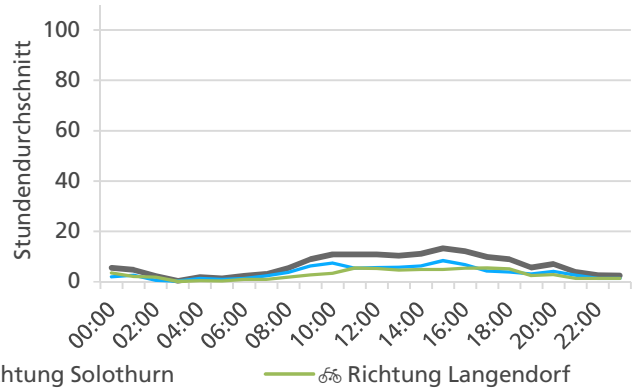

Tageswerte

Bemerkungen

keine

Monatsbericht Dezember 2021 – Zählstelle 008 Solothurn Weissensteinstrasse

Beschrieb und Situationsplan

Landeskoordinaten: 2'606'338 / 1'229'262

Tagesganglinie werktags (Mo-Fr)

Tagesganglinie Wochenende (Sa-So)