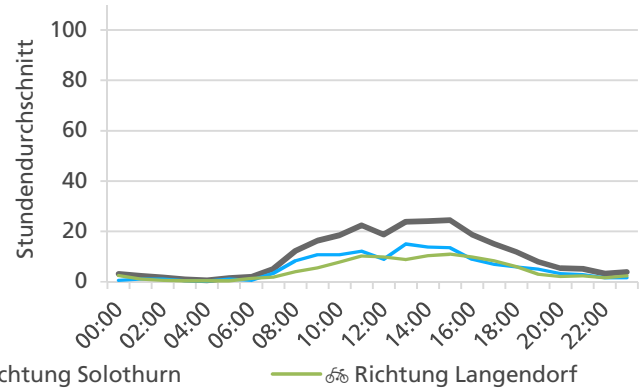

	Summe	Durchschnitt werktags	Durchschnitt Wochenende	Spitzentag
Jahr 2021	9'493 ☞	387 ☞ pro Tag	220 ☞ pro Tag	633 ☞
Jahr 2020	10'719 ☞	415 ☞ pro Tag	270 ☞ pro Tag	am Donnerstag,
Jahr 2019	-	-	-	25.02.2021

Tageswerte

Bemerkungen

Weil die Zählstelle erst ab Mai 2019 permanent eingesetzt wurde, konnten für Februar 2019 keine Vergleichszahlen erhoben werden.

Monatsbericht März 2021 – Zählstelle 008 Solothurn Weissensteinstrasse

Beschrieb und Situationsplan

Landeskoordinaten: 2'606'338 / 1'229'262

Tagesganglinie werktags (Mo-Fr)

Tagesganglinie Wochenende (Sa-So)

	Summe	Durchschnitt werktags	Durchschnitt Wochenende	Spitzentag
Jahr 2021	15'744	598 pro Tag	249 pro Tag	785
Jahr 2020	13'467	501 pro Tag	273 pro Tag	am Mittwoch, 31.03.2021
Jahr 2019	-	-	-	