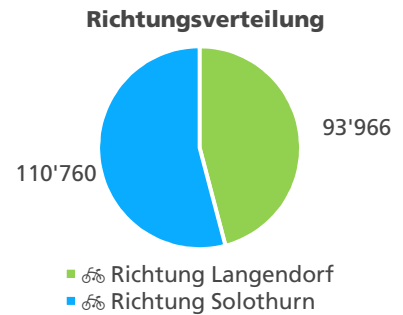

Durchschnittlicher täglicher Veloverkehr und Vergleich mit Vorjahr

Bemerkungen

Liegen keine kompletten Jahresdatensätze vor, ist ein Vergleich mit anderen Zählstellen nicht sinnvoll. Dies ist für die Zählstellen Olten Gösgerstrasse (unterschiedliche Messquerschnitte 2020/2021) bzw. Biberist Engestrasse (fehlerhafte Zählungen über längeren Zeitraum) der Fall. Diese Zählstellen sind deshalb nicht in den Grafiken abgebildet.

Jahresbericht 2021 – Zählstelle 008 Solothurn Weissensteinstrasse

Beschrieb und Situationsplan

Landeskoordinaten: 2'606'338 / 1'229'262

Tagesganglinie werktags (Mo-Fr)

Tagesganglinie Wochenende (Sa-So)

	Summe	Durchschnitt werktags	Durchschnitt Wochenende	Spitzentag
Jahr 2021	202'572 🚲	638 🚲 pro Tag	359 🚲 pro Tag	1'137 🚲
Jahr 2020	209'354 🚲	647 🚲 pro Tag	383 🚲 pro Tag	am Freitag,
Jahr 2019	145'892 🚲	698 🚲 pro Tag	412 🚲 pro Tag	24.09.2021