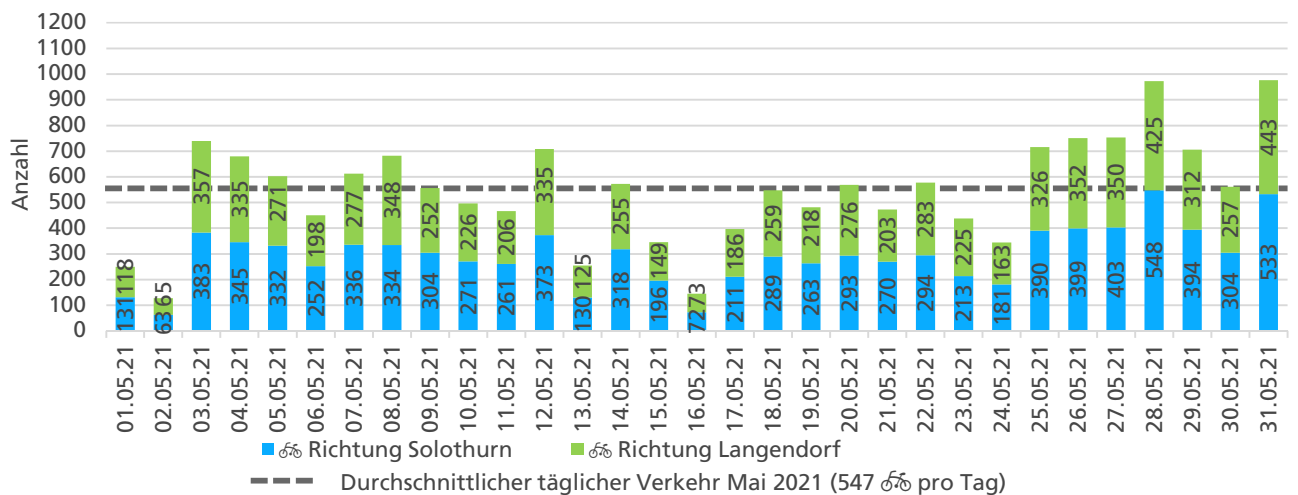

Summe	Durchschnitt werktags	Durchschnitt Wochenende	Spitzentag
Jahr 2021	16'954	598 pro Tag	439 pro Tag	976 am Montag, 31.05.2021
Jahr 2020	20'719	739 pro Tag	519 pro Tag	
Jahr 2019	14'394	699 pro Tag	418 pro Tag	

Tageswerte