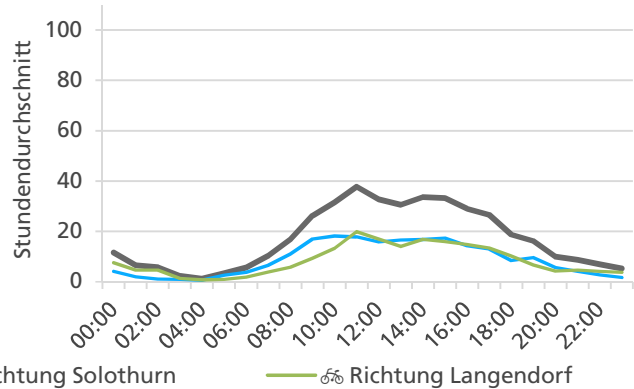

	Summe	Durchschnitt werktags	Durchschnitt Wochenende	Spitzentag
Jahr 2021	22'296 ☞	818 ☞ pro Tag	539 ☞ pro Tag	1'073 ☞
Jahr 2020	21'528 ☞	810 ☞ pro Tag	464 ☞ pro Tag	am Donnerstag,
Jahr 2019	22'284 ☞	846 ☞ pro Tag	536 ☞ pro Tag	17.06.2021

Tageswerte

Bemerkungen

keine

Monatsbericht Juli 2021 – Zählstelle 008 Solothurn Weissensteinstrasse

Beschrieb und Situationsplan

Landeskoordinaten: 2'606'338 / 1'229'262

Tagesganglinie werktags (Mo-Fr)

Tagesganglinie Wochenende (Sa-So)

	Summe	Durchschnitt werktags	Durchschnitt Wochenende	Spitzentag
Jahr 2021	18'129	656 pro Tag	411 pro Tag	940
Jahr 2020	22'891	798 pro Tag	567 pro Tag	am Freitag,
Jahr 2019	20'812	763 pro Tag	408 pro Tag	02.07.2021