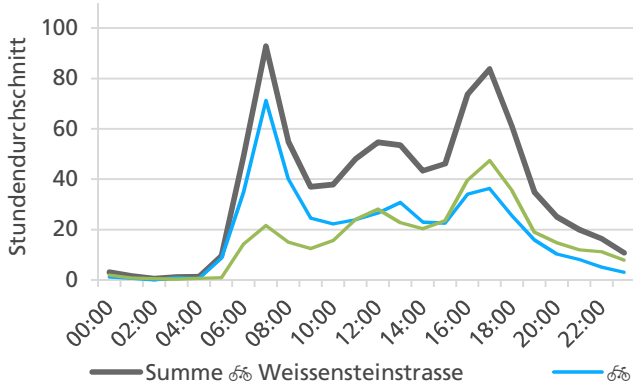

	Summe	Durchschnitt werktags	Durchschnitt Wochenende	Spitzentag
Jahr 2021	18'129	656 pro Tag	411 pro Tag	940
Jahr 2020	22'891	798 pro Tag	567 pro Tag	am Freitag,
Jahr 2019	20'812	763 pro Tag	408 pro Tag	02.07.2021

Tageswerte

Bemerkungen

keine

Monatsbericht August 2021 – Zählstelle 008 Solothurn Weissensteinstrasse

Beschrieb und Situationsplan

Landeskoordinaten: 2'606'338 / 1'229'262

Tagesganglinie werktags (Mo-Fr)

Tagesganglinie Wochenende (Sa-So)