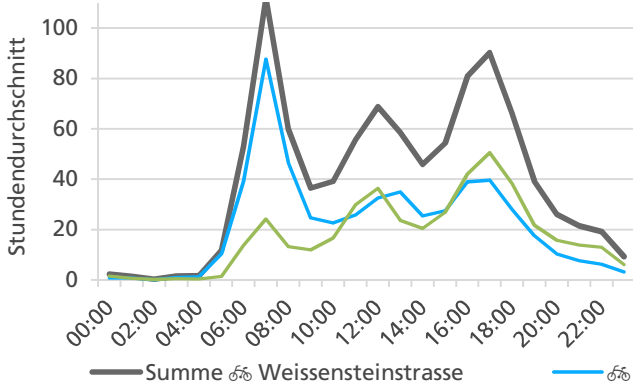

Tagesganglinie werktags (Mo-Fr)

Tagesganglinie Wochenende (Sa-So)