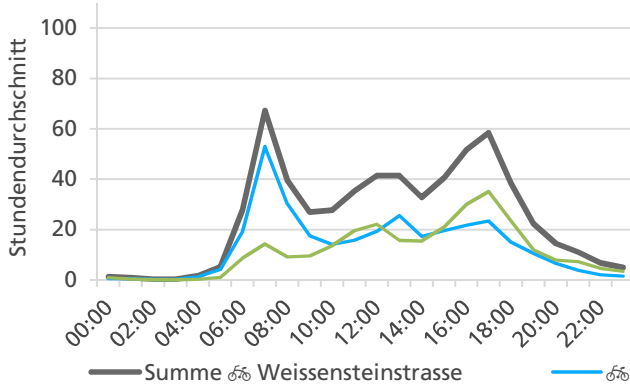

Beschrieb und Situationsplan

Landeskoordinaten: 2'606'338 / 1'229'262

Tagesganglinie werktags (Mo-Fr)

Tagesganglinie Wochenende (Sa-So)

	Summe	Durchschnitt werktags	Durchschnitt Wochenende	Spitzentag
Jahr 2021	16'512	605 pro Tag	399 pro Tag	867
Jahr 2020	15'976	565 pro Tag	444 pro Tag	am Dienstag, 27.04.2021
Jahr 2019	-	-	-	

Tageswerte

Bemerkungen

Weil die Zählstelle erst ab Mai 2019 permanent eingesetzt wurde, konnten für April 2019 keine Vergleichszahlen erhoben werden.

Monatsbericht Mai 2021 – Zählstelle 008 Solothurn Weissensteinstrasse

Beschrieb und Situationsplan

Landeskoordinaten: 2'606'338 / 1'229'262

Tagesganglinie werktags (Mo-Fr)

Tagesganglinie Wochenende (Sa-So)

	Summe	Durchschnitt werktags	Durchschnitt Wochenende	Spitzentag
Jahr 2021	16'954	598 pro Tag	439 pro Tag	976 am Montag, 31.05.2021
Jahr 2020	20'719	739 pro Tag	519 pro Tag	
Jahr 2019	14'394	699 pro Tag	418 pro Tag	