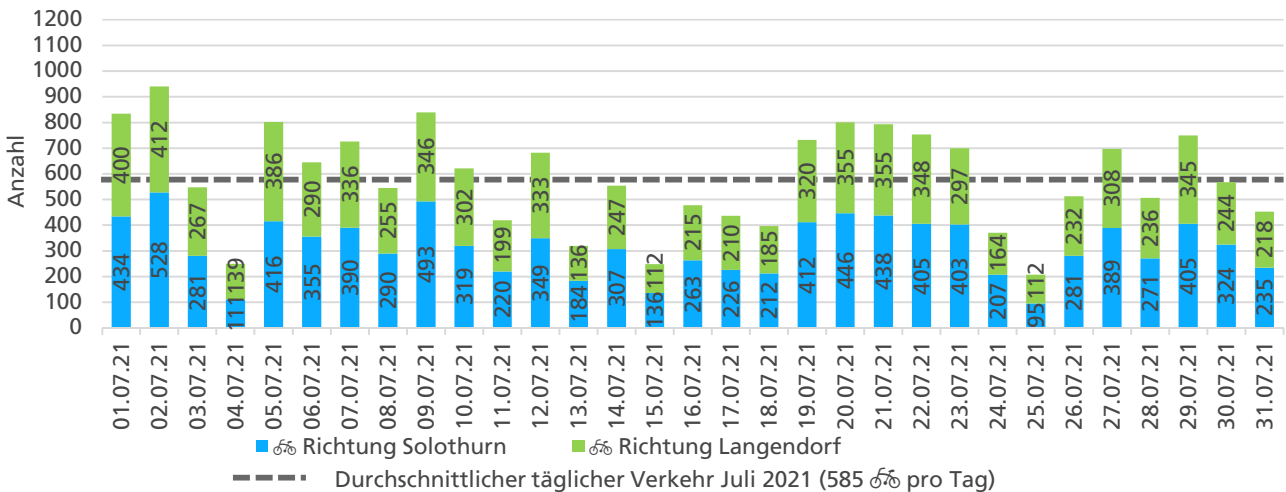

Summe	Durchschnitt werktags	Durchschnitt Wochenende	Spitzentag
Jahr 2021	18'129	656 pro Tag	411 pro Tag	940
Jahr 2020	22'891	798 pro Tag	567 pro Tag	am Freitag,
Jahr 2019	20'812	763 pro Tag	408 pro Tag	02.07.2021

Tageswerte