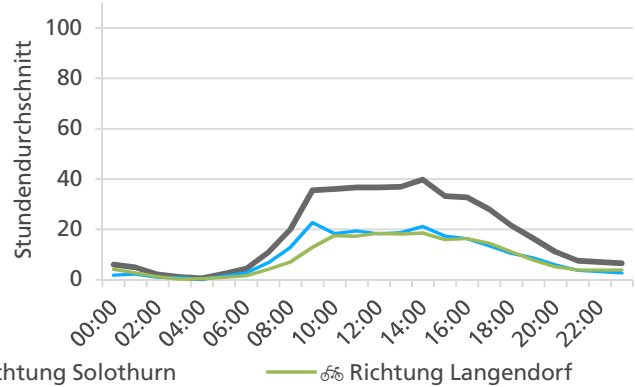

Beschrieb und Situationsplan

Landeskoordinaten: 2'606'338 / 1'229'262

Tagesganglinie werktags (Mo-Fr)

Tagesganglinie Wochenende (Sa-So)

	Summe	Durchschnitt werktags	Durchschnitt Wochenende	Spitzentag
Jahr 2021	16'512	605 pro Tag	399 pro Tag	867
Jahr 2020	15'976	565 pro Tag	444 pro Tag	am Dienstag, 27.04.2021
Jahr 2019	-	-	-	

Tageswerte

Bemerkungen

Weil die Zählstelle erst ab Mai 2019 permanent eingesetzt wurde, konnten für April 2019 keine Vergleichszahlen erhoben werden.

Monatsbericht Mai 2021 – Zählstelle 008 Solothurn Weissensteinstrasse

Beschrieb und Situationsplan

Landeskoordinaten: 2'606'338 / 1'229'262

Tagesganglinie werktags (Mo-Fr)

Tagesganglinie Wochenende (Sa-So)

	Summe	Durchschnitt werktags	Durchschnitt Wochenende	Spitzentag
Jahr 2021	16'954	598 pro Tag	439 pro Tag	976 am Montag, 31.05.2021
Jahr 2020	20'719	739 pro Tag	519 pro Tag	
Jahr 2019	14'394	699 pro Tag	418 pro Tag	