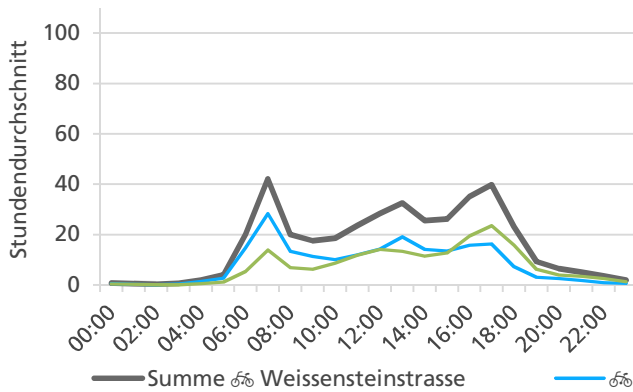

	Summe	Durchschnitt werktags	Durchschnitt Wochenende	Spitzentag
Jahr 2021	7'239	317 pro Tag	122 pro Tag	436
Jahr 2020	13'862	505 pro Tag	281 pro Tag	am Montag,
Jahr 2019	-	-	-	11.01.2021

Tageswerte

Bemerkungen

Weil die Zählstelle erst ab Mai 2019 permanent eingesetzt wurde, konnten für Januar 2019 keine Vergleichszahlen erhoben werden.

Aufgrund unplausibler Werte am 13. und 14. Januar 2021 wurden die Daten dieser beiden Tage im Monatsbericht nicht berücksichtigt.

Monatsbericht Februar 2021 – Zählstelle 008 Solothurn Weissensteinstrasse

Beschrieb und Situationsplan

Landeskoordinaten: 2'606'338 / 1'229'262

Tagesganglinie werktags (Mo-Fr)

Tagesganglinie Wochenende (Sa-So)

	Summe	Durchschnitt werktags	Durchschnitt Wochenende	Spitzentag
Jahr 2021	9'493 ☞	387 ☞ pro Tag	220 ☞ pro Tag	633 ☞
Jahr 2020	10'719 ☞	415 ☞ pro Tag	270 ☞ pro Tag	am Donnerstag,
Jahr 2019	-	-	-	25.02.2021