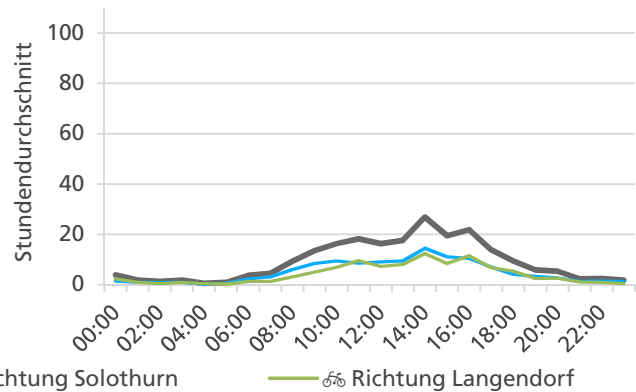

	Summe	Durchschnitt werktags	Durchschnitt Wochenende	Spitzentag
Jahr 2021	7'239	317 pro Tag	122 pro Tag	436
Jahr 2020	13'862	505 pro Tag	281 pro Tag	am Montag,
Jahr 2019	-	-	-	11.01.2021

Tageswerte

Bemerkungen

Weil die Zählstelle erst ab Mai 2019 permanent eingesetzt wurde, konnten für Januar 2019 keine Vergleichszahlen erhoben werden.

Aufgrund unplausibler Werte am 13. und 14. Januar 2021 wurden die Daten dieser beiden Tage im Monatsbericht nicht berücksichtigt.

Monatsbericht Februar 2021 – Zählstelle 008 Solothurn Weissensteinstrasse

Beschrieb und Situationsplan

Landeskoordinaten: 2'606'338 / 1'229'262

Tagesganglinie werktags (Mo-Fr)

Tagesganglinie Wochenende (Sa-So)

	Summe	Durchschnitt werktags	Durchschnitt Wochenende	Spitzentag
Jahr 2021	9'493 ☞	387 ☞ pro Tag	220 ☞ pro Tag	633 ☞
Jahr 2020	10'719 ☞	415 ☞ pro Tag	270 ☞ pro Tag	am Donnerstag,
Jahr 2019	-	-	-	25.02.2021