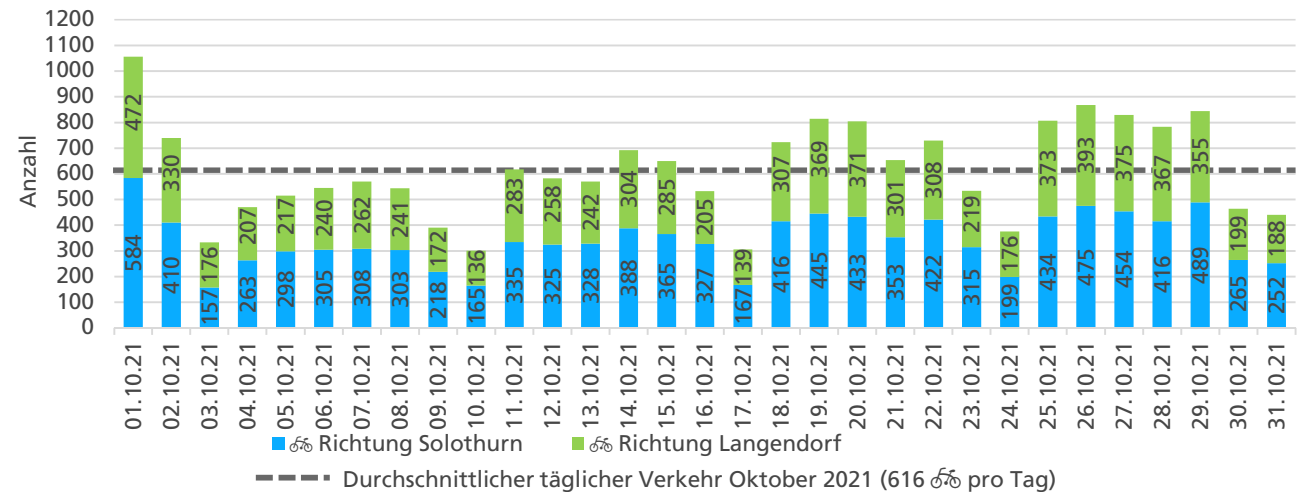

Summe	Durchschnitt werktags	Durchschnitt Wochenende	Spitzentag
Jahr 2021	19'084	699 pro Tag	441 pro Tag	1'056 am Freitag, 01.10.2021
Jahr 2020	15'375	559 pro Tag	342 pro Tag	
Jahr 2019	16'307	596 pro Tag	325 pro Tag	

Tageswerte