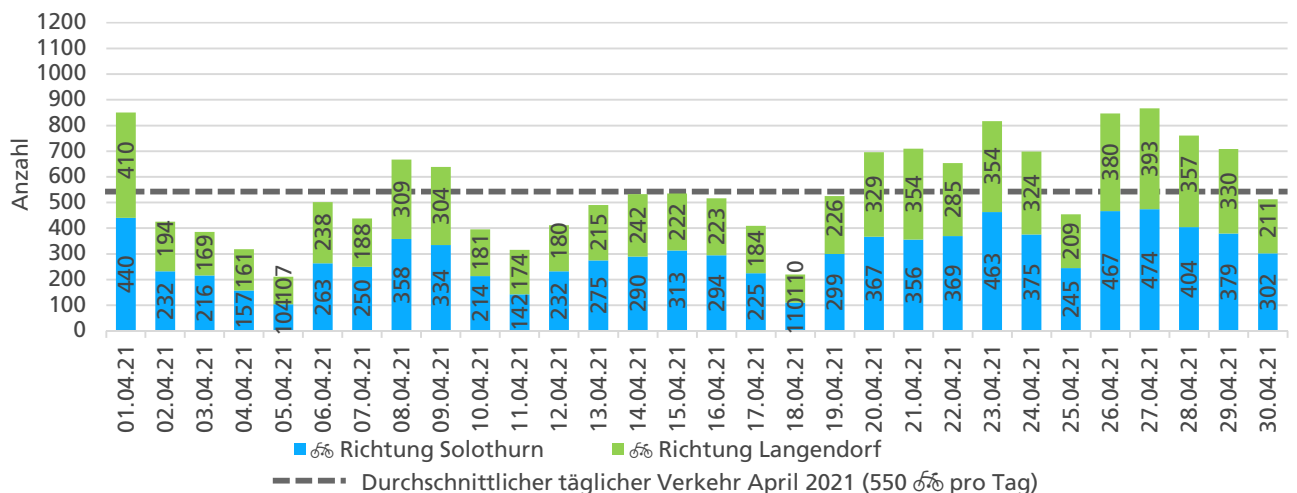

Tageswerte

Bemerkungen

Weil die Zählstelle erst ab Mai 2019 permanent eingesetzt wurde, konnten für März 2019 keine Vergleichszahlen erhoben werden.

Monatsbericht April 2021 – Zählstelle 008 Solothurn Weissensteinstrasse

Beschrieb und Situationsplan

Landeskoordinaten: 2'606'338 / 1'229'262

Tagesganglinie werktags (Mo-Fr)

Tagesganglinie Wochenende (Sa-So)

	Summe	Durchschnitt werktags	Durchschnitt Wochenende	Spitzentag
Jahr 2021	16'512	605 pro Tag	399 pro Tag	867
Jahr 2020	15'976	565 pro Tag	444 pro Tag	am Dienstag, 27.04.2021
Jahr 2019	-	-	-	

Tageswerte

Bemerkungen

Weil die Zählstelle erst ab Mai 2019 permanent eingesetzt wurde, konnten für April 2019 keine Vergleichszahlen erhoben werden.

Monatsbericht Mai 2021 – Zählstelle 008 Solothurn Weissensteinstrasse

Beschrieb und Situationsplan

Landeskoordinaten: 2'606'338 / 1'229'262

Tagesganglinie werktags (Mo-Fr)

Tagesganglinie Wochenende (Sa-So)

	Summe	Durchschnitt werktags	Durchschnitt Wochenende	Spitzentag
Jahr 2021	16'954	598 pro Tag	439 pro Tag	976 am Montag, 31.05.2021
Jahr 2020	20'719	739 pro Tag	519 pro Tag	
Jahr 2019	14'394	699 pro Tag	418 pro Tag	