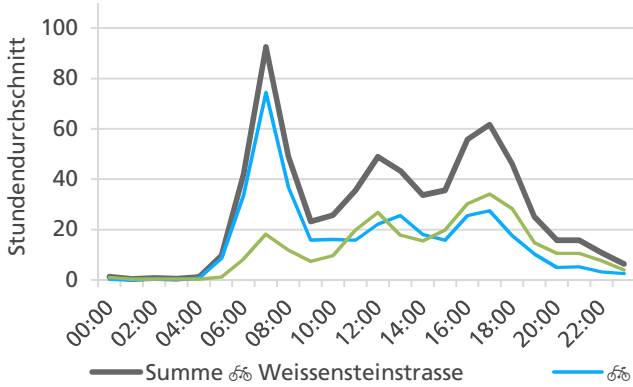

Tageswerte

Bemerkungen

keine

Monatsbericht November 2021 – Zählstelle 008 Solothurn Weissensteinstrasse

Beschrieb und Situationsplan

Landeskoordinaten: 2'606'338 / 1'229'262

Tagesganglinie werktags (Mo-Fr)

Tagesganglinie Wochenende (Sa-So)