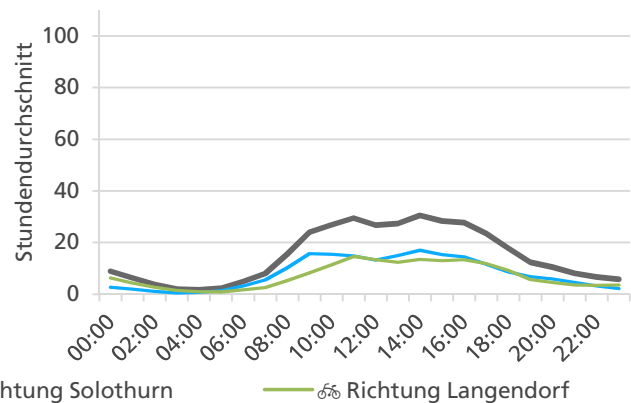

Durchschnittlicher täglicher Veloverkehr und Vergleich mit Vorjahr

Bemerkungen

Liegen keine kompletten Jahresdatensätze vor, ist ein Vergleich mit anderen Zählstellen nicht sinnvoll. Dies ist für die Zählstellen Olten Gösgerstrasse (unterschiedliche Messquerschnitte 2020/2021) bzw. Biberist Engestrasse (fehlerhafte Zählungen über längeren Zeitraum) der Fall. Diese Zählstellen sind deshalb nicht in den Grafiken abgebildet.

Jahresbericht 2021 – Zählstelle 008 Solothurn Weissensteinstrasse

Beschrieb und Situationsplan

Landeskoordinaten: 2'606'338 / 1'229'262

Tagesganglinie werktags (Mo-Fr)

Tagesganglinie Wochenende (Sa-So)

	Summe	Durchschnitt werktags	Durchschnitt Wochenende	Spitzentag
Jahr 2021	202'572 🚲	638 🚲 pro Tag	359 🚲 pro Tag	1'137 🚲
Jahr 2020	209'354 🚲	647 🚲 pro Tag	383 🚲 pro Tag	am Freitag,
Jahr 2019	145'892 🚲	698 🚲 pro Tag	412 🚲 pro Tag	24.09.2021

Jahresganglinie

Bemerkungen

Die Datenreihe 2019 weist Lücken auf, weil die Zählstelle erst ab Mai 2019 permanent eingesetzt wurde. Aufgrund unplausibler Werte am 13. und 14. Januar 2021 wurden die Daten dieser beiden Tage im Jahresbericht nicht berücksichtigt.