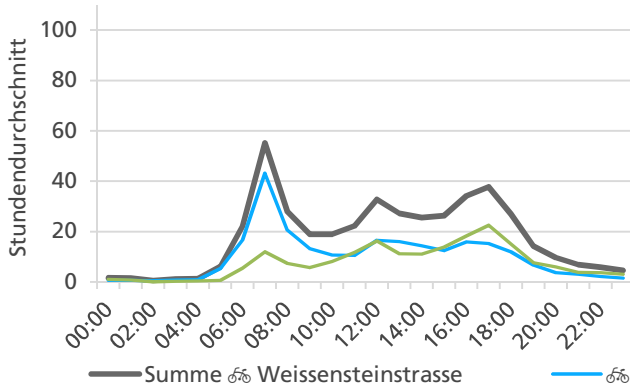

Tageswerte

Bemerkungen

keine

Monatsbericht Dezember 2021 – Zählstelle 008 Solothurn Weissensteinstrasse

Beschrieb und Situationsplan

Landeskoordinaten: 2'606'338 / 1'229'262

Tagesganglinie werktags (Mo-Fr)

Tagesganglinie Wochenende (Sa-So)