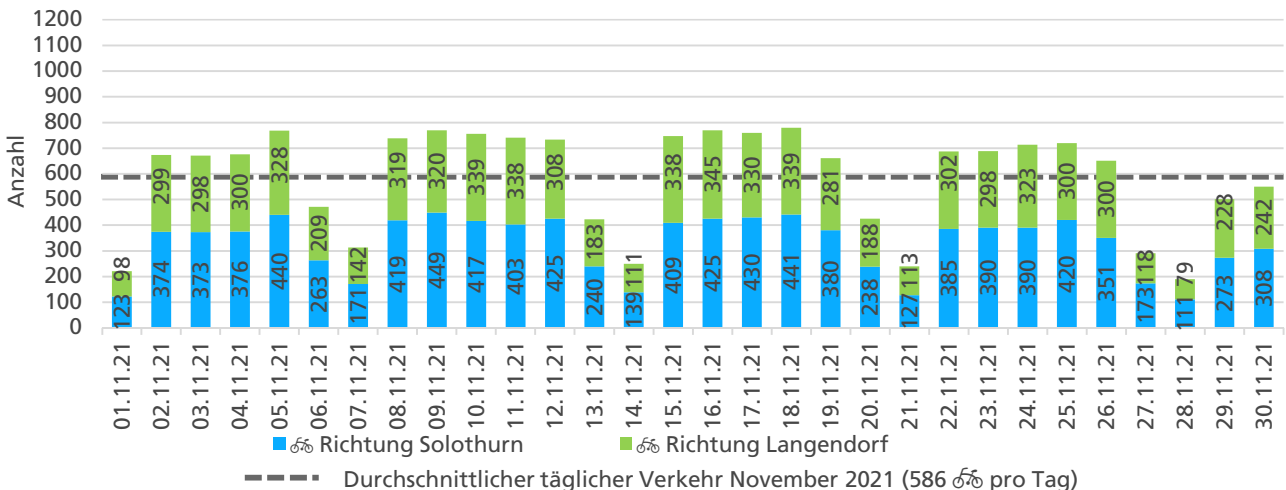

Tageswerte