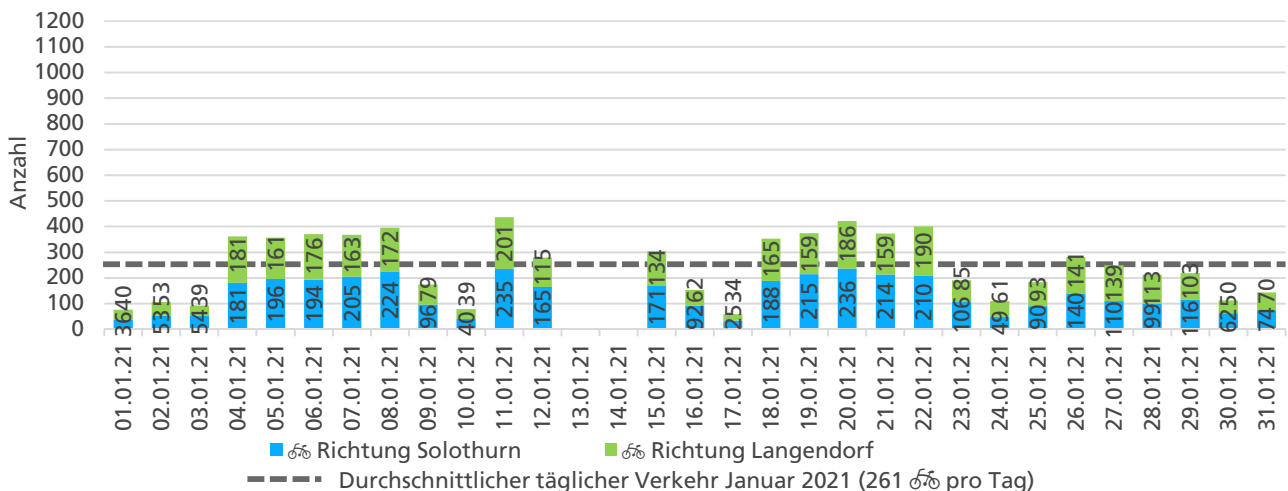

Jahresganglinie

Bemerkungen

Die Datenreihe 2019 weist Lücken auf, weil die Zählstelle erst ab Mai 2019 permanent eingesetzt wurde. Aufgrund unplausibler Werte am 13. und 14. Januar 2021 wurden die Daten dieser beiden Tage im Jahresbericht nicht berücksichtigt.

Monatsbericht Januar 2021 – Zählstelle 008 Solothurn Weissensteinstrasse

Beschrieb und Situationsplan

Landeskoordinaten: 2'606'338 / 1'229'262

Tagesganglinie werktags (Mo-Fr)

Tagesganglinie Wochenende (Sa-So)

	Summe	Durchschnitt werktags	Durchschnitt Wochenende	Spitzentag
Jahr 2021	7'239	317 pro Tag	122 pro Tag	436
Jahr 2020	13'862	505 pro Tag	281 pro Tag	am Montag,
Jahr 2019	-	-	-	11.01.2021

Tageswerte

Bemerkungen

Weil die Zählstelle erst ab Mai 2019 permanent eingesetzt wurde, konnten für Januar 2019 keine Vergleichszahlen erhoben werden.

Aufgrund unplausibler Werte am 13. und 14. Januar 2021 wurden die Daten dieser beiden Tage im Monatsbericht nicht berücksichtigt.