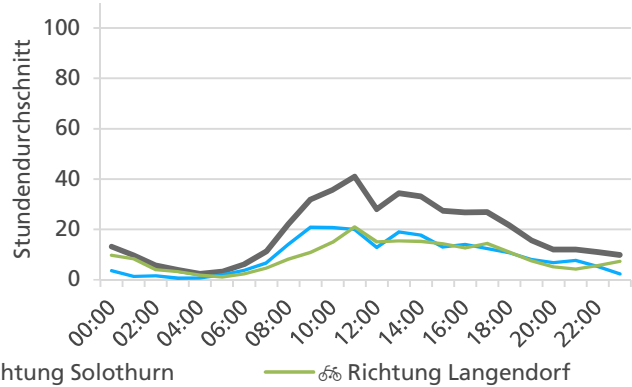

	Summe	Durchschnitt werktags	Durchschnitt Wochenende	Spitzentag
Jahr 2021	18'129	656 pro Tag	411 pro Tag	940
Jahr 2020	22'891	798 pro Tag	567 pro Tag	am Freitag,
Jahr 2019	20'812	763 pro Tag	408 pro Tag	02.07.2021

Tageswerte

Bemerkungen

keine

Monatsbericht August 2021 – Zählstelle 008 Solothurn Weissensteinstrasse

Beschrieb und Situationsplan

Landeskoordinaten: 2'606'338 / 1'229'262

Tagesganglinie werktags (Mo-Fr)

Tagesganglinie Wochenende (Sa-So)

	Summe	Durchschnitt werktags	Durchschnitt Wochenende	Spitzentag
Jahr 2021	22'918	860 pro Tag	445 pro Tag	1'035 am Mittwoch, 18.08.2021
Jahr 2020	24'718	952 pro Tag	473 pro Tag	
Jahr 2019	23'329	831 pro Tag	560 pro Tag	