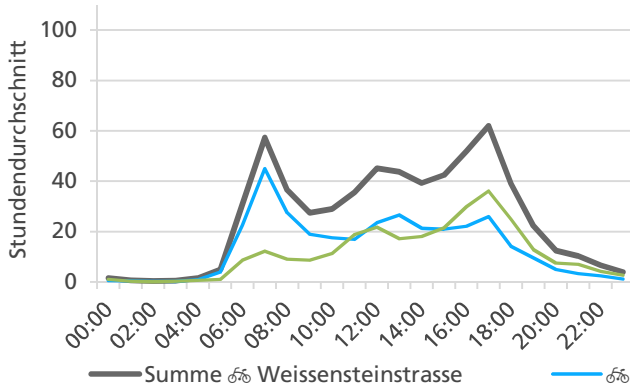

Beschrieb und Situationsplan

Landeskoordinaten: 2'606'338 / 1'229'262

Tagesganglinie werktags (Mo-Fr)

Tagesganglinie Wochenende (Sa-So)

	Summe	Durchschnitt werktags	Durchschnitt Wochenende	Spitzentag
Jahr 2021	15'744	598 pro Tag	249 pro Tag	785
Jahr 2020	13'467	501 pro Tag	273 pro Tag	am Mittwoch, 31.03.2021
Jahr 2019	-	-	-	

Tageswerte

Bemerkungen

Weil die Zählstelle erst ab Mai 2019 permanent eingesetzt wurde, konnten für März 2019 keine Vergleichszahlen erhoben werden.

Monatsbericht April 2021 – Zählstelle 008 Solothurn Weissensteinstrasse

Beschrieb und Situationsplan

Landeskoordinaten: 2'606'338 / 1'229'262

Tagesganglinie werktags (Mo-Fr)

Tagesganglinie Wochenende (Sa-So)

	Summe	Durchschnitt werktags	Durchschnitt Wochenende	Spitzentag
Jahr 2021	16'512	605 pro Tag	399 pro Tag	867
Jahr 2020	15'976	565 pro Tag	444 pro Tag	am Dienstag, 27.04.2021
Jahr 2019	-	-	-	