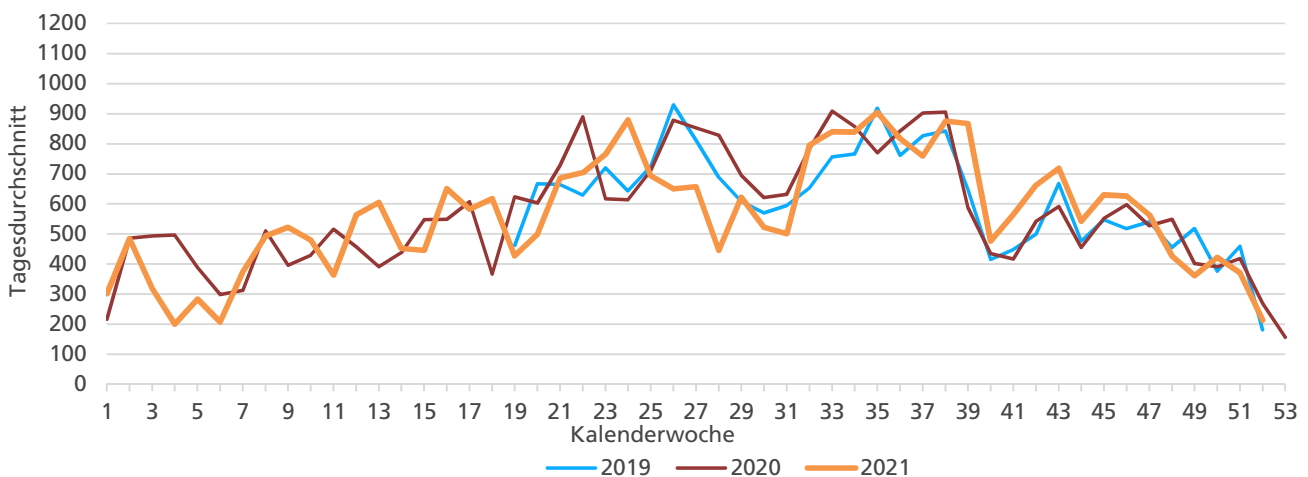

Durchschnittlicher täglicher Veloverkehr und Vergleich mit Vorjahr

Bemerkungen

Liegen keine kompletten Jahresdatensätze vor, ist ein Vergleich mit anderen Zählstellen nicht sinnvoll. Dies ist für die Zählstellen Olten Gösgerstrasse (unterschiedliche Messquerschnitte 2020/2021) bzw. Biberist Engestrasse (fehlerhafte Zählungen über längeren Zeitraum) der Fall. Diese Zählstellen sind deshalb nicht in den Grafiken abgebildet.

Jahresbericht 2021 – Zählstelle 008 Solothurn Weissensteinstrasse

Beschrieb und Situationsplan

Landeskoordinaten: 2'606'338 / 1'229'262

Tagesganglinie werktags (Mo-Fr)

Tagesganglinie Wochenende (Sa-So)

	Summe	Durchschnitt werktags	Durchschnitt Wochenende	Spitzentag
Jahr 2021	202'572 🚲	638 🚲 pro Tag	359 🚲 pro Tag	1'137 🚲
Jahr 2020	209'354 🚲	647 🚲 pro Tag	383 🚲 pro Tag	am Freitag,
Jahr 2019	145'892 🚲	698 🚲 pro Tag	412 🚲 pro Tag	24.09.2021

Jahresganglinie

Bemerkungen

Die Datenreihe 2019 weist Lücken auf, weil die Zählstelle erst ab Mai 2019 permanent eingesetzt wurde. Aufgrund unplausibler Werte am 13. und 14. Januar 2021 wurden die Daten dieser beiden Tage im Jahresbericht nicht berücksichtigt.

	Summe	Durchschnitt werktags	Durchschnitt Wochenende	Spitzentag
Jahr 2021	7'239	317 pro Tag	122 pro Tag	436
Jahr 2020	13'862	505 pro Tag	281 pro Tag	am Montag,
Jahr 2019	-	-	-	11.01.2021

Tageswerte

Bemerkungen