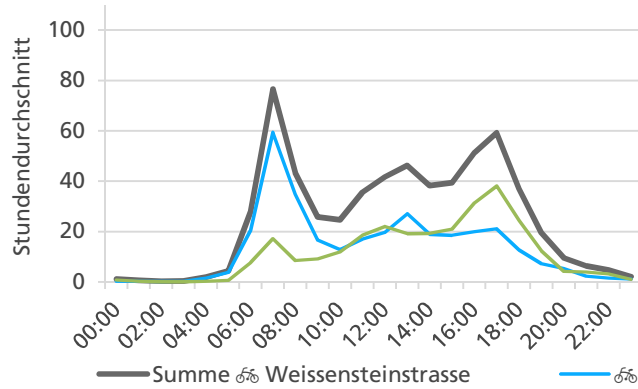

	Summe	Durchschnitt werktags	Durchschnitt Wochenende	Spitzentag
Jahr 2021	9'493 ☞	387 ☞ pro Tag	220 ☞ pro Tag	633 ☞
Jahr 2020	10'719 ☞	415 ☞ pro Tag	270 ☞ pro Tag	am Donnerstag,
Jahr 2019	-	-	-	25.02.2021

Tageswerte

Bemerkungen

Weil die Zählstelle erst ab Mai 2019 permanent eingesetzt wurde, konnten für Februar 2019 keine Vergleichszahlen erhoben werden.

Monatsbericht März 2021 – Zählstelle 008 Solothurn Weissensteinstrasse

Beschrieb und Situationsplan

Landeskoordinaten: 2'606'338 / 1'229'262

Tagesganglinie werktags (Mo-Fr)

Tagesganglinie Wochenende (Sa-So)

	Summe	Durchschnitt werktags	Durchschnitt Wochenende	Spitzentag
Jahr 2021	15'744	598 pro Tag	249 pro Tag	785
Jahr 2020	13'467	501 pro Tag	273 pro Tag	am Mittwoch, 31.03.2021
Jahr 2019	-	-	-	