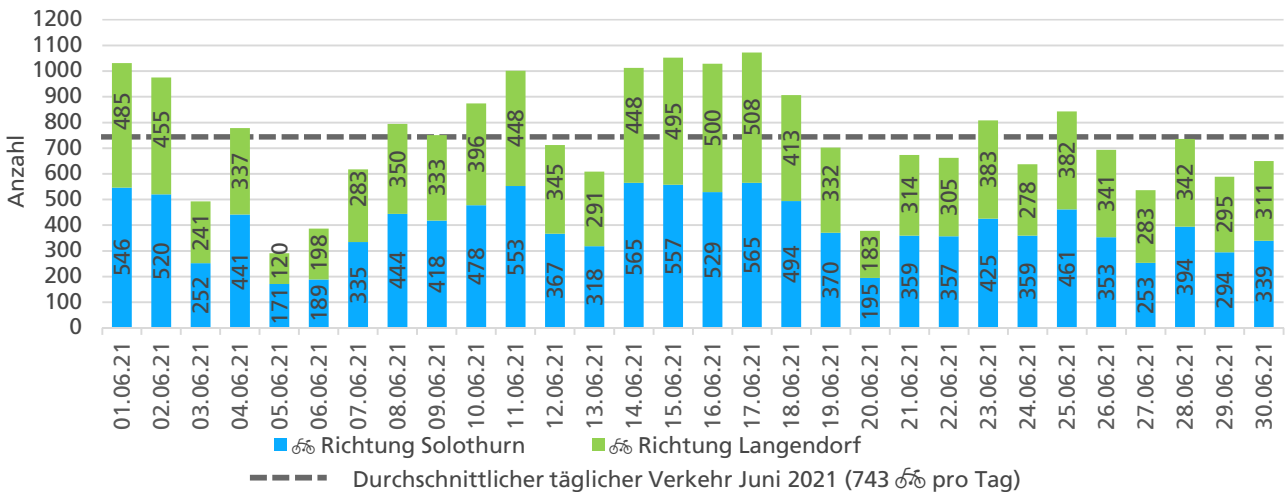

Tageswerte