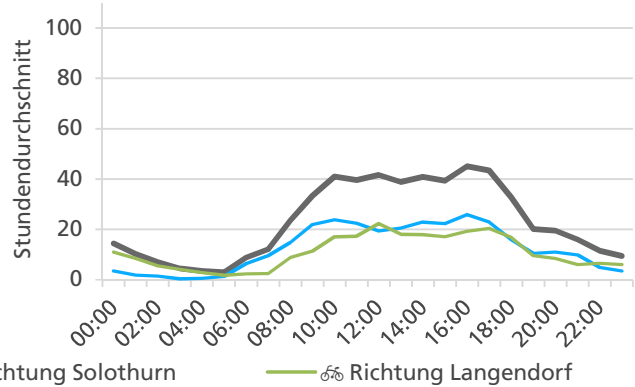

Tageswerte

Bemerkungen

keine

Monatsbericht September 2021 – Zählstelle 008 Solothurn Weissensteinstrasse

Beschrieb und Situationsplan

Landeskoordinaten: 2'606'338 / 1'229'262

Tagesganglinie werktags (Mo-Fr)

Tagesganglinie Wochenende (Sa-So)

	Summe	Durchschnitt werktags	Durchschnitt Wochenende	Spitzentag
Jahr 2021	25'493	955 pro Tag	560 pro Tag	1'137 am Freitag, 24.09.2021
Jahr 2020	23'379	895 pro Tag	460 pro Tag	
Jahr 2019	22'539	857 pro Tag	506 pro Tag	