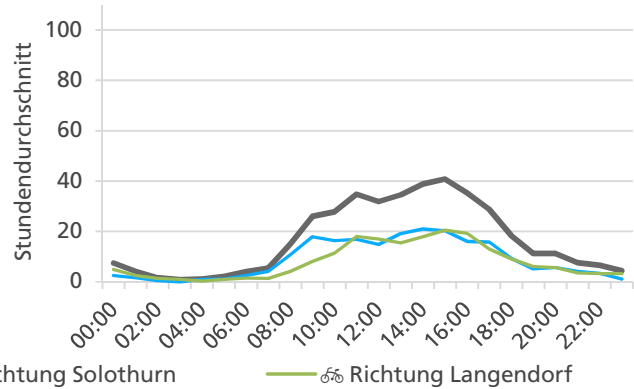

Beschrieb und Situationsplan

Landeskoordinaten: 2'606'338 / 1'229'262

Tagesganglinie werktags (Mo-Fr)

Tagesganglinie Wochenende (Sa-So)

	Summe	Durchschnitt werktags	Durchschnitt Wochenende	Spitzentag
Jahr 2021	15'744	598 pro Tag	249 pro Tag	785
Jahr 2020	13'467	501 pro Tag	273 pro Tag	am Mittwoch, 31.03.2021
Jahr 2019	-	-	-	

Tageswerte

Bemerkungen

Weil die Zählstelle erst ab Mai 2019 permanent eingesetzt wurde, konnten für März 2019 keine Vergleichszahlen erhoben werden.

Monatsbericht April 2021 – Zählstelle 008 Solothurn Weissensteinstrasse

Beschrieb und Situationsplan

Landeskoordinaten: 2'606'338 / 1'229'262

Tagesganglinie werktags (Mo-Fr)

Tagesganglinie Wochenende (Sa-So)

	Summe	Durchschnitt werktags	Durchschnitt Wochenende	Spitzentag
Jahr 2021	16'512	605 pro Tag	399 pro Tag	867
Jahr 2020	15'976	565 pro Tag	444 pro Tag	am Dienstag, 27.04.2021
Jahr 2019	-	-	-	