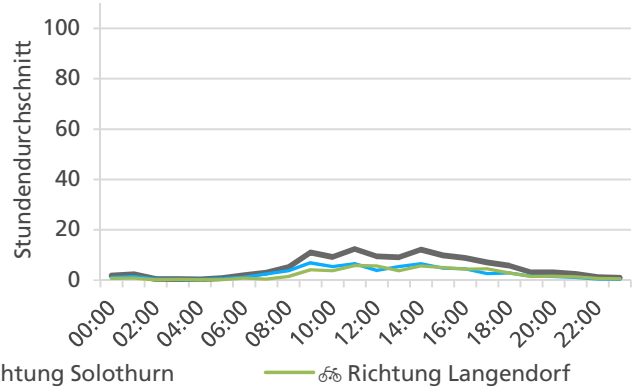

Jahresganglinie

Bemerkungen

Die Datenreihe 2019 weist Lücken auf, weil die Zählstelle erst ab Mai 2019 permanent eingesetzt wurde. Aufgrund unplausibler Werte am 13. und 14. Januar 2021 wurden die Daten dieser beiden Tage im Jahresbericht nicht berücksichtigt.

Monatsbericht Januar 2021 – Zählstelle 008 Solothurn Weissensteinstrasse

Beschrieb und Situationsplan

Landeskoordinaten: 2'606'338 / 1'229'262

Tagesganglinie werktags (Mo-Fr)

Tagesganglinie Wochenende (Sa-So)

	Summe	Durchschnitt werktags	Durchschnitt Wochenende	Spitzentag
Jahr 2021	7'239	317 pro Tag	122 pro Tag	436
Jahr 2020	13'862	505 pro Tag	281 pro Tag	am Montag,
Jahr 2019	-	-	-	11.01.2021

Tageswerte

Bemerkungen