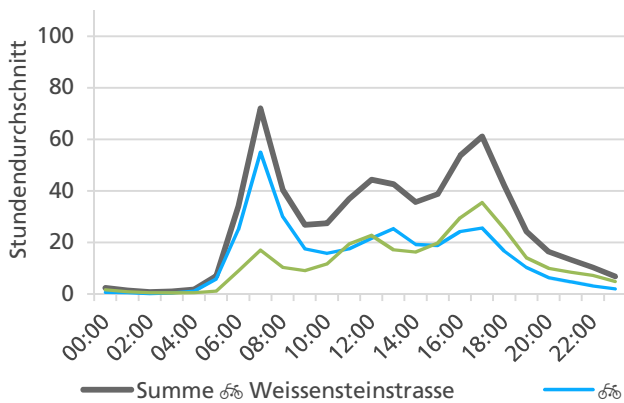

Durchschnittlicher täglicher Veloverkehr und Vergleich mit Vorjahr

Bemerkungen

Liegen keine kompletten Jahresdatensätze vor, ist ein Vergleich mit anderen Zählstellen nicht sinnvoll. Dies ist für die Zählstellen Olten Gösgerstrasse (unterschiedliche Messquerschnitte 2020/2021) bzw. Biberist Engestrasse (fehlerhafte Zählungen über längeren Zeitraum) der Fall. Diese Zählstellen sind deshalb nicht in den Grafiken abgebildet.

Jahresbericht 2021 – Zählstelle 008 Solothurn Weissensteinstrasse

Beschrieb und Situationsplan

Landeskoordinaten: 2'606'338 / 1'229'262

Tagesganglinie werktags (Mo-Fr)

Tagesganglinie Wochenende (Sa-So)

	Summe	Durchschnitt werktags	Durchschnitt Wochenende	Spitzentag
Jahr 2021	202'572 🚲	638 🚲 pro Tag	359 🚲 pro Tag	1'137 🚲
Jahr 2020	209'354 🚲	647 🚲 pro Tag	383 🚲 pro Tag	am Freitag,
Jahr 2019	145'892 🚲	698 🚲 pro Tag	412 🚲 pro Tag	24.09.2021

Jahresganglinie

Bemerkungen

Die Datenreihe 2019 weist Lücken auf, weil die Zählstelle erst ab Mai 2019 permanent eingesetzt wurde. Aufgrund unplausibler Werte am 13. und 14. Januar 2021 wurden die Daten dieser beiden Tage im Jahresbericht nicht berücksichtigt.

	Summe	Durchschnitt werktags	Durchschnitt Wochenende	Spitzentag
Jahr 2021	7'239	317 pro Tag	122 pro Tag	436
Jahr 2020	13'862	505 pro Tag	281 pro Tag	am Montag,
Jahr 2019	-	-	-	11.01.2021

Tageswerte

Bemerkungen