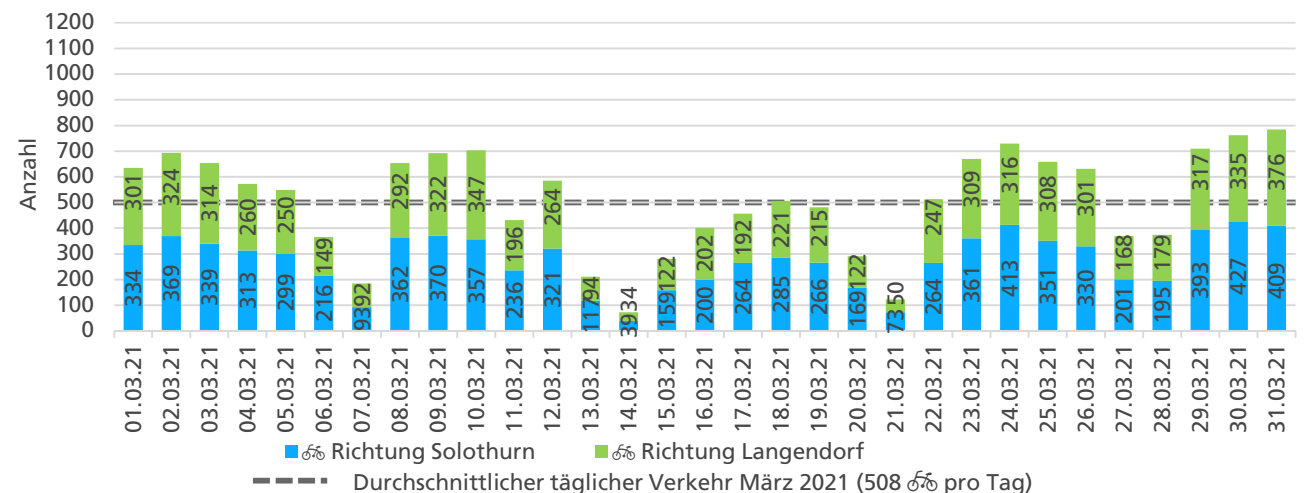

	Summe	Durchschnitt werktags	Durchschnitt Wochenende	Spitzentag
Jahr 2021	9'493 ☞	387 ☞ pro Tag	220 ☞ pro Tag	633 ☞
Jahr 2020	10'719 ☞	415 ☞ pro Tag	270 ☞ pro Tag	am Donnerstag,
Jahr 2019	-	-	-	25.02.2021

Tageswerte

Bemerkungen

Weil die Zählstelle erst ab Mai 2019 permanent eingesetzt wurde, konnten für Februar 2019 keine Vergleichszahlen erhoben werden.

Monatsbericht März 2021 – Zählstelle 008 Solothurn Weissensteinstrasse

Beschrieb und Situationsplan

Landeskoordinaten: 2'606'338 / 1'229'262

Tagesganglinie werktags (Mo-Fr)

Tagesganglinie Wochenende (Sa-So)

	Summe	Durchschnitt werktags	Durchschnitt Wochenende	Spitzentag
Jahr 2021	15'744	598 pro Tag	249 pro Tag	785
Jahr 2020	13'467	501 pro Tag	273 pro Tag	am Mittwoch, 31.03.2021
Jahr 2019	-	-	-	

Tageswerte

Bemerkungen

Weil die Zählstelle erst ab Mai 2019 permanent eingesetzt wurde, konnten für März 2019 keine Vergleichszahlen erhoben werden.

Monatsbericht April 2021 – Zählstelle 008 Solothurn Weissensteinstrasse