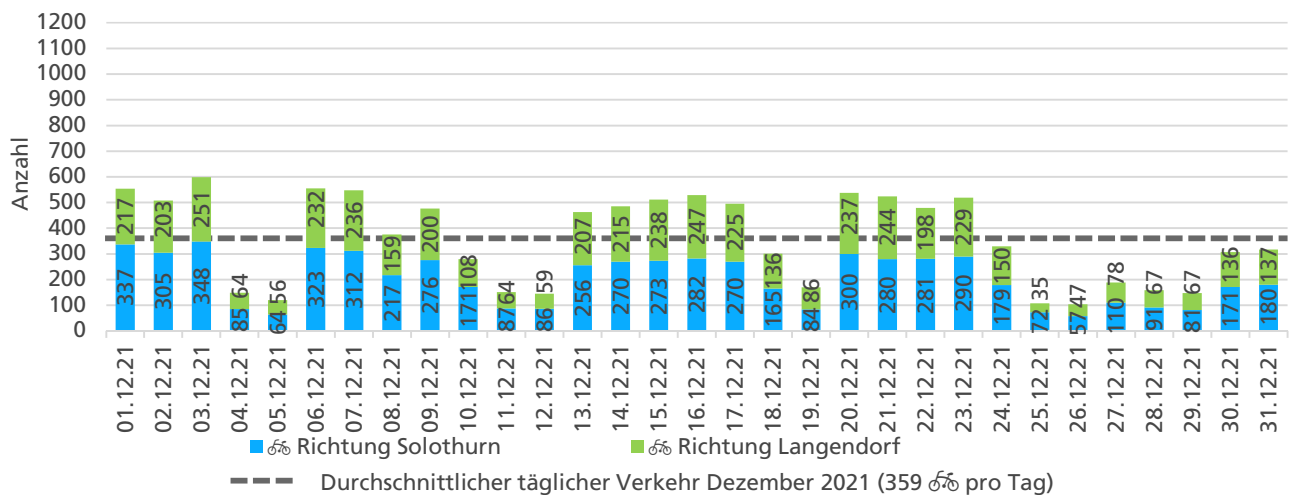

Tageswerte