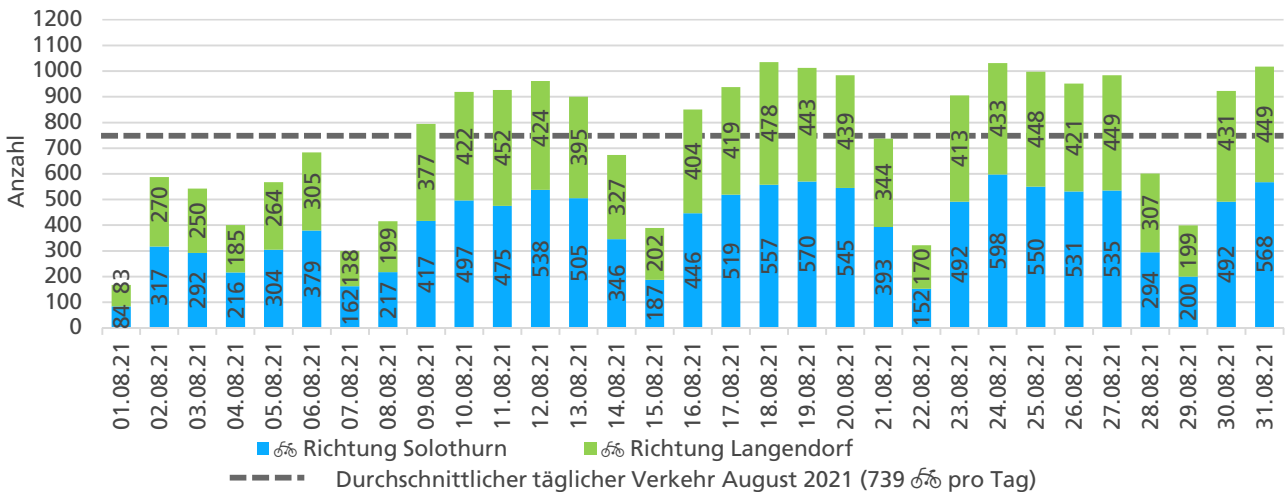

Tageswerte