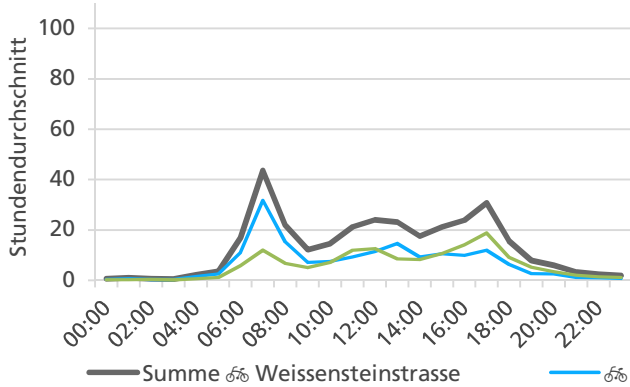

Jahresganglinie

Bemerkungen

Die Datenreihe 2019 weist Lücken auf, weil die Zählstelle erst ab Mai 2019 permanent eingesetzt wurde. Aufgrund unplausibler Werte am 13. und 14. Januar 2021 wurden die Daten dieser beiden Tage im Jahresbericht nicht berücksichtigt.

Monatsbericht Januar 2021 – Zählstelle 008 Solothurn Weissensteinstrasse

Beschrieb und Situationsplan

Landeskoordinaten: 2'606'338 / 1'229'262

Tagesganglinie werktags (Mo-Fr)

Tagesganglinie Wochenende (Sa-So)

	Summe	Durchschnitt werktags	Durchschnitt Wochenende	Spitzentag
Jahr 2021	7'239	317 pro Tag	122 pro Tag	436
Jahr 2020	13'862	505 pro Tag	281 pro Tag	am Montag,
Jahr 2019	-	-	-	11.01.2021

Tageswerte

Bemerkungen