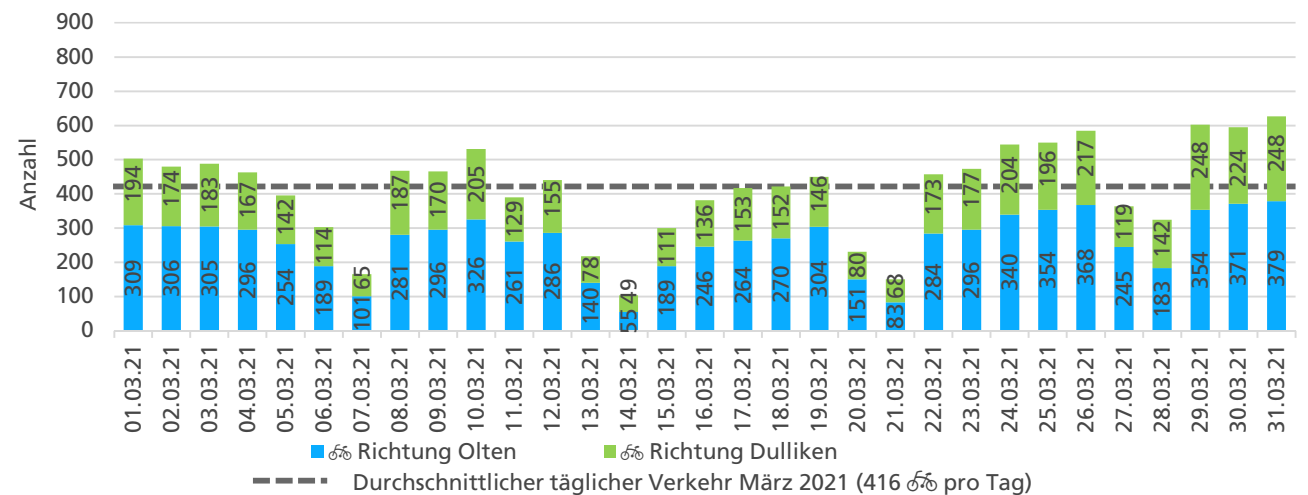

Summe	Durchschnitt werktags	Durchschnitt Wochenende	Spitzentag
Jahr 2021	12'892	480 pro Tag	233 pro Tag	627 am Mittwoch, 31.03.2021
Jahr 2020	12'034	448 pro Tag	242 pro Tag	
Jahr 2019	12'187	450 pro Tag	273 pro Tag	

Tageswerte