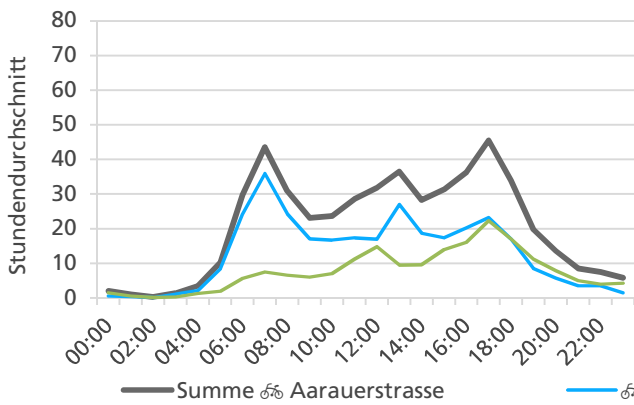

	Summe	Durchschnitt werktags	Durchschnitt Wochenende	Spitzentag
Jahr 2021	12'892	480 pro Tag	233 pro Tag	627 am Mittwoch, 31.03.2021
Jahr 2020	12'034	448 pro Tag	242 pro Tag	
Jahr 2019	12'187	450 pro Tag	273 pro Tag	

Tageswerte

Bemerkungen

keine

Monatsbericht April 2021 – Zählstelle 034 Olten Aarauerstrasse

Beschrieb und Situationsplan

Landeskoordinaten: 2'635'830 / 1'244'346

Tagesganglinie werktags (Mo-Fr)

Tagesganglinie Wochenende (Sa-So)

	Summe	Durchschnitt werktags	Durchschnitt Wochenende	Spitzentag
Jahr 2021	13'651	497 pro Tag	341 pro Tag	690 am Dienstag, 27.04.2021
Jahr 2020	13'909	479 pro Tag	422 pro Tag	
Jahr 2019	12'226	470 pro Tag	236 pro Tag	