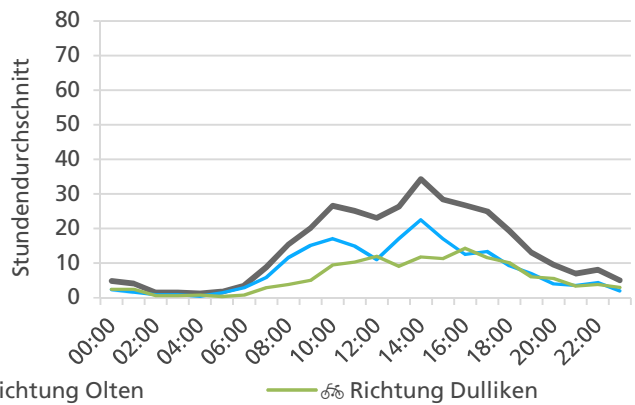

	Summe	Durchschnitt werktags	Durchschnitt Wochenende	Spitzentag
Jahr 2021	12'892	480 pro Tag	233 pro Tag	627 am Mittwoch, 31.03.2021
Jahr 2020	12'034	448 pro Tag	242 pro Tag	
Jahr 2019	12'187	450 pro Tag	273 pro Tag	

Tageswerte

Bemerkungen

keine

Monatsbericht April 2021 – Zählstelle 034 Olten Aarauerstrasse

Beschrieb und Situationsplan

Landeskoordinaten: 2'635'830 / 1'244'346

Tagesganglinie werktags (Mo-Fr)

Tagesganglinie Wochenende (Sa-So)

	Summe	Durchschnitt werktags	Durchschnitt Wochenende	Spitzentag
Jahr 2021	13'651	497 pro Tag	341 pro Tag	690 am Dienstag, 27.04.2021
Jahr 2020	13'909	479 pro Tag	422 pro Tag	
Jahr 2019	12'226	470 pro Tag	236 pro Tag	