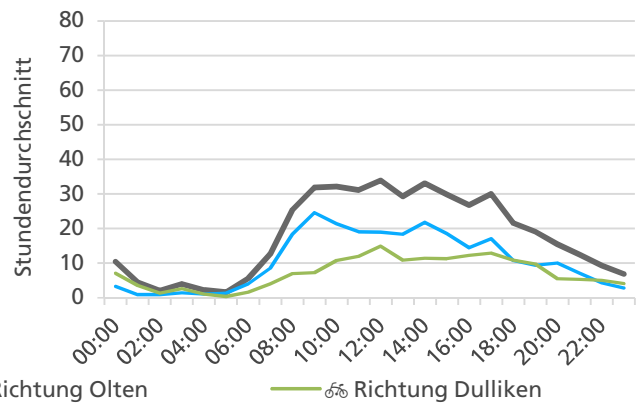

	Summe	Durchschnitt werktags	Durchschnitt Wochenende	Spitzentag
Jahr 2021	14'720	526 pro Tag	367 pro Tag	739 am Freitag, 28.05.2021
Jahr 2020	16'499	585 pro Tag	421 pro Tag	
Jahr 2019	14'523	535 pro Tag	279 pro Tag	

Tageswerte

Bemerkungen

keine

Monatsbericht Juni 2021 – Zählstelle 034 Olten Aarauerstrasse

Beschrieb und Situationsplan

Landeskoordinaten: 2'635'830 / 1'244'346

Tagesganglinie werktags (Mo-Fr)

Tagesganglinie Wochenende (Sa-So)

	Summe	Durchschnitt werktags	Durchschnitt Wochenende	Spitzentag
Jahr 2021	18'309	675 pro Tag	431 pro Tag	844
Jahr 2020	17'395	643 pro Tag	405 pro Tag	am Mittwoch, 16.06.2021
Jahr 2019	-	-	-	

Tageswerte