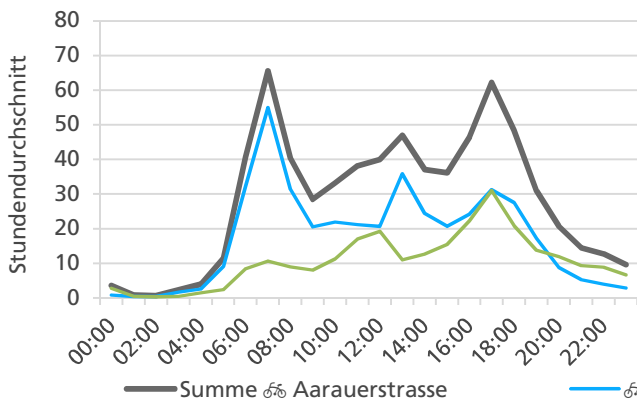

	Summe	Durchschnitt werktags	Durchschnitt Wochenende	Spitzentag
Jahr 2021	14'720	526 pro Tag	367 pro Tag	739 am Freitag, 28.05.2021
Jahr 2020	16'499	585 pro Tag	421 pro Tag	
Jahr 2019	14'523	535 pro Tag	279 pro Tag	

Tageswerte

Bemerkungen

keine

Monatsbericht Juni 2021 – Zählstelle 034 Olten Aarauerstrasse

Beschrieb und Situationsplan

Landeskoordinaten: 2'635'830 / 1'244'346

Tagesganglinie werktags (Mo-Fr)

Tagesganglinie Wochenende (Sa-So)

	Summe	Durchschnitt werktags	Durchschnitt Wochenende	Spitzentag
Jahr 2021	18'309	675 pro Tag	431 pro Tag	844
Jahr 2020	17'395	643 pro Tag	405 pro Tag	am Mittwoch, 16.06.2021
Jahr 2019	-	-	-	

Tageswerte