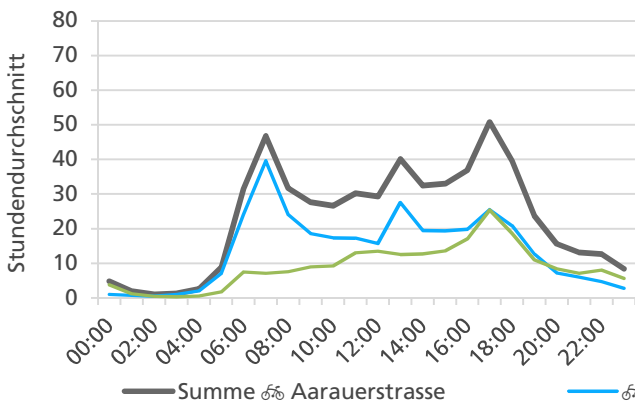

	Summe	Durchschnitt werktags	Durchschnitt Wochenende	Spitzentag
Jahr 2021	18'309	675 pro Tag	431 pro Tag	844
Jahr 2020	17'395	643 pro Tag	405 pro Tag	am Mittwoch, 16.06.2021
Jahr 2019	-	-	-	

Tageswerte

Bemerkungen

Im Juni 2019 funktionierte das Zählgerät teilweise nicht, was zu Datenlücken geführt hat. Deshalb konnten für diesen Monatsbericht keine Vergleichszahlen erhoben werden.

Monatsbericht Juli 2021 – Zählstelle 034 Olten Aarauerstrasse

Beschrieb und Situationsplan

Landeskoordinaten: 2'635'830 / 1'244'346

Tagesganglinie werktags (Mo-Fr)

Tagesganglinie Wochenende (Sa-So)

	Summe	Durchschnitt werktags	Durchschnitt Wochenende	Spitzentag
Jahr 2021	15'599	551 pro Tag	387 pro Tag	790
Jahr 2020	19'242	671 pro Tag	476 pro Tag	am Freitag,
Jahr 2019	18'382	668 pro Tag	377 pro Tag	02.07.2021