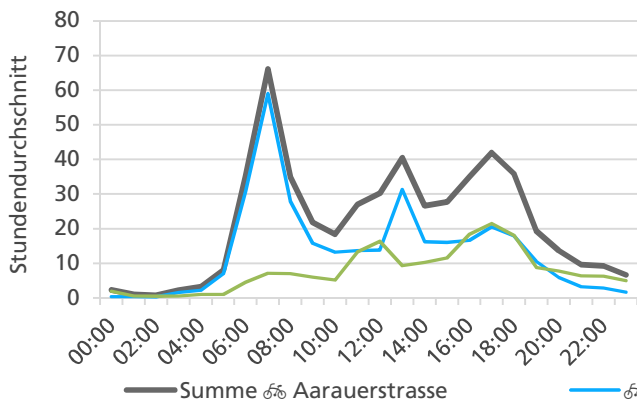

Tageswerte

Bemerkungen

keine

Monatsbericht November 2021 – Zählstelle 034 Olten Aarauerstrasse

Beschrieb und Situationsplan

Landeskoordinaten: 2'635'830 / 1'244'346

Tagesganglinie werktags (Mo-Fr)

Tagesganglinie Wochenende (Sa-So)