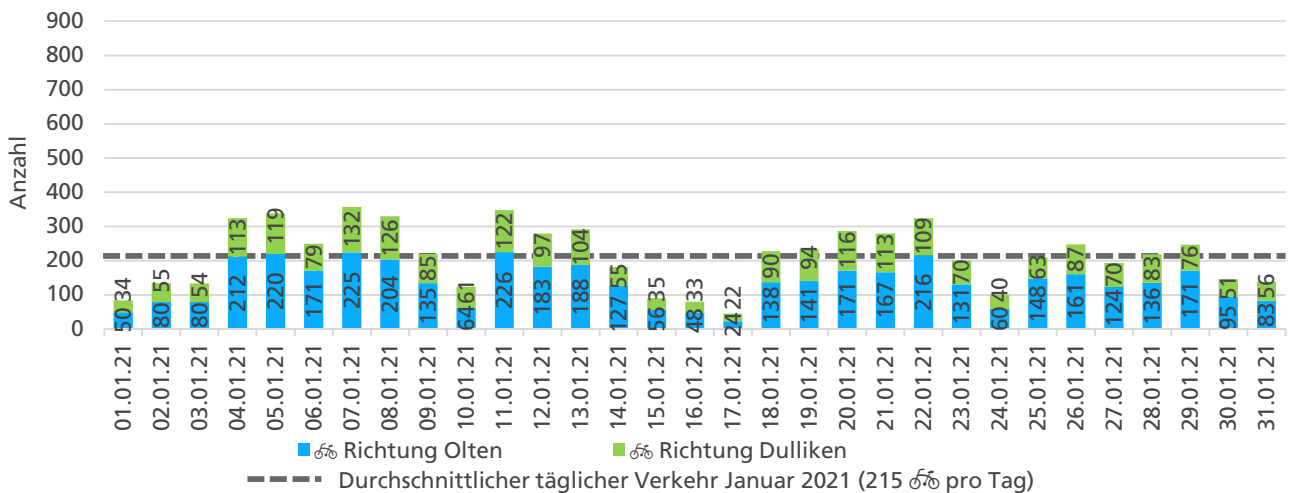

Summe	Durchschnitt werktags	Durchschnitt Wochenende	Spitzentag
Jahr 2021	6'679 ☞	255 ☞ pro Tag	133 ☞ pro Tag	357 ☞
Jahr 2020	12'139 ☞	442 ☞ pro Tag	247 ☞ pro Tag	am Donnerstag,
Jahr 2019	9'078 ☞	343 ☞ pro Tag	148 ☞ pro Tag	07.01.2021

Tageswerte