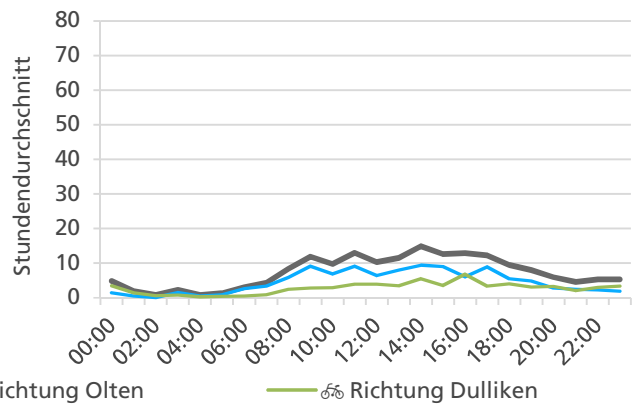

Tageswerte

Bemerkungen

keine

Monatsbericht Dezember 2021 – Zählstelle 034 Olten Aarauerstrasse

Beschrieb und Situationsplan

Landeskoordinaten: 2'635'830 / 1'244'346

Tagesganglinie werktags (Mo-Fr)

Tagesganglinie Wochenende (Sa-So)