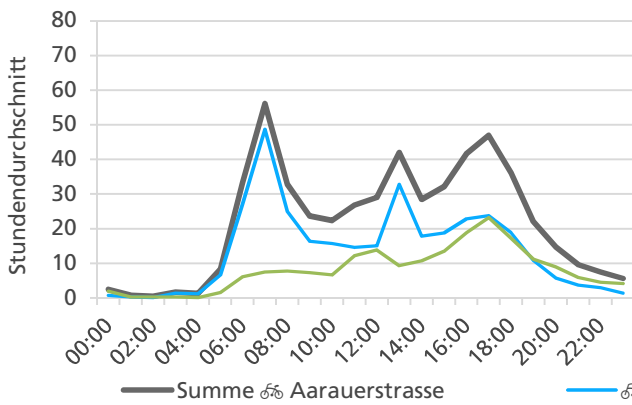

	Summe	Durchschnitt werktags	Durchschnitt Wochenende	Spitzentag
Jahr 2021	13'651	497 pro Tag	341 pro Tag	690 am Dienstag, 27.04.2021
Jahr 2020	13'909	479 pro Tag	422 pro Tag	
Jahr 2019	12'226	470 pro Tag	236 pro Tag	

Tageswerte

Bemerkungen

keine

Monatsbericht Mai 2021 – Zählstelle 034 Olten Aarauerstrasse

Beschrieb und Situationsplan

Landeskoordinaten: 2'635'830 / 1'244'346

Tagesganglinie werktags (Mo-Fr)

Tagesganglinie Wochenende (Sa-So)

	Summe	Durchschnitt werktags	Durchschnitt Wochenende	Spitzentag
Jahr 2021	14'720	526 pro Tag	367 pro Tag	739 am Freitag, 28.05.2021
Jahr 2020	16'499	585 pro Tag	421 pro Tag	
Jahr 2019	14'523	535 pro Tag	279 pro Tag	