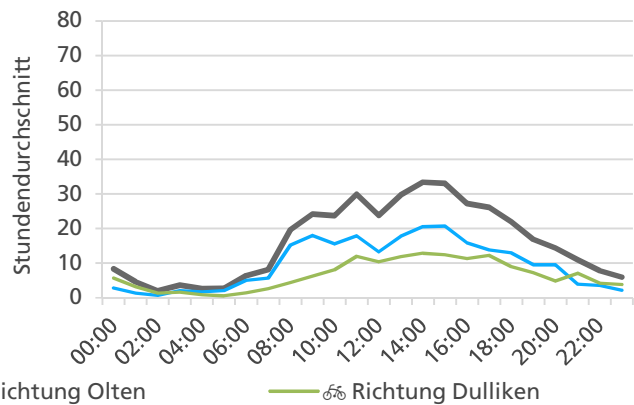

	Summe	Durchschnitt werktags	Durchschnitt Wochenende	Spitzentag
Jahr 2021	18'309	675 pro Tag	431 pro Tag	844
Jahr 2020	17'395	643 pro Tag	405 pro Tag	am Mittwoch, 16.06.2021
Jahr 2019	-	-	-	

Tageswerte

Bemerkungen

Im Juni 2019 funktionierte das Zählgerät teilweise nicht, was zu Datenlücken geführt hat. Deshalb konnten für diesen Monatsbericht keine Vergleichszahlen erhoben werden.

Monatsbericht Juli 2021 – Zählstelle 034 Olten Aarauerstrasse

Beschrieb und Situationsplan

Landeskoordinaten: 2'635'830 / 1'244'346

Tagesganglinie werktags (Mo-Fr)

Tagesganglinie Wochenende (Sa-So)

	Summe	Durchschnitt werktags	Durchschnitt Wochenende	Spitzentag
Jahr 2021	15'599	551 pro Tag	387 pro Tag	790
Jahr 2020	19'242	671 pro Tag	476 pro Tag	am Freitag,
Jahr 2019	18'382	668 pro Tag	377 pro Tag	02.07.2021