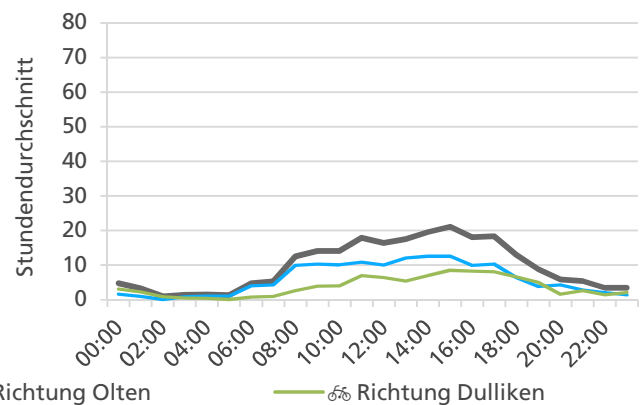

	Summe	Durchschnitt werktags	Durchschnitt Wochenende	Spitzentag
Jahr 2021	8'869 ☞	363 ☞ pro Tag	202 ☞ pro Tag	540 ☞
Jahr 2020	10'497 ☞	410 ☞ pro Tag	255 ☞ pro Tag	am Donnerstag,
Jahr 2019	9'444 ☞	400 ☞ pro Tag	181 ☞ pro Tag	25.02.2021

Tageswerte

Bemerkungen

keine

Monatsbericht März 2021 – Zählstelle 034 Olten Aarauerstrasse

Beschrieb und Situationsplan

Landeskoordinaten: 2'635'830 / 1'244'346

Tagesganglinie werktags (Mo-Fr)

Tagesganglinie Wochenende (Sa-So)

	Summe	Durchschnitt werktags	Durchschnitt Wochenende	Spitzentag
Jahr 2021	12'892	480 pro Tag	233 pro Tag	627 am Mittwoch, 31.03.2021
Jahr 2020	12'034	448 pro Tag	242 pro Tag	
Jahr 2019	12'187	450 pro Tag	273 pro Tag	