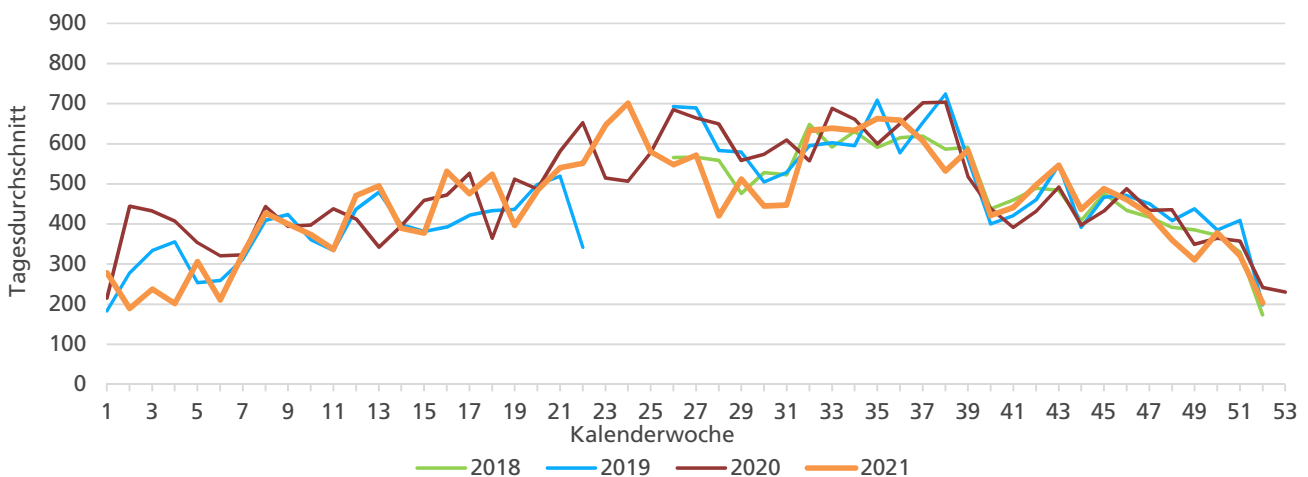

Durchschnittlicher täglicher Veloverkehr und Vergleich mit Vorjahr

Bemerkungen

Liegen keine kompletten Jahresdatensätze vor, ist ein Vergleich mit anderen Zählstellen nicht sinnvoll. Dies ist für die Zählstellen Olten Gösgerstrasse (unterschiedliche Messquerschnitte 2020/2021) bzw. Biberist Engestrasse (fehlerhafte Zählungen über längeren Zeitraum) der Fall. Diese Zählstellen sind deshalb nicht in den Grafiken abgebildet.

Jahresbericht 2021 – Zählstelle 034 Olten Aarauerstrasse

Beschrieb und Situationsplan

Landeskoordinaten: 2'635'830 / 1'244'346

Richtungsverteilung

Tagesganglinie werktags (Mo-Fr)

Tagesganglinie Wochenende (Sa-So)

	Summe	Durchschnitt werktags	Durchschnitt Wochenende	Spitzentag
Jahr 2021	165'358	512 pro Tag	305 pro Tag	844 am Mittwoch, 16.06.2021
Jahr 2020	175'684	538 pro Tag	335 pro Tag	
Jahr 2019	-	-	-	

Jahresganglinie

Beschrieb und Situationsplan

Landeskoordinaten: 2'635'830 / 1'244'346

Tagesganglinie werktags (Mo-Fr)

Tagesganglinie Wochenende (Sa-So)

	Summe	Durchschnitt werktags	Durchschnitt Wochenende	Spitzentag
Jahr 2021	6'679 ☞	255 ☞ pro Tag	133 ☞ pro Tag	357 ☞
Jahr 2020	12'139 ☞	442 ☞ pro Tag	247 ☞ pro Tag	am Donnerstag,
Jahr 2019	9'078 ☞	343 ☞ pro Tag	148 ☞ pro Tag	07.01.2021