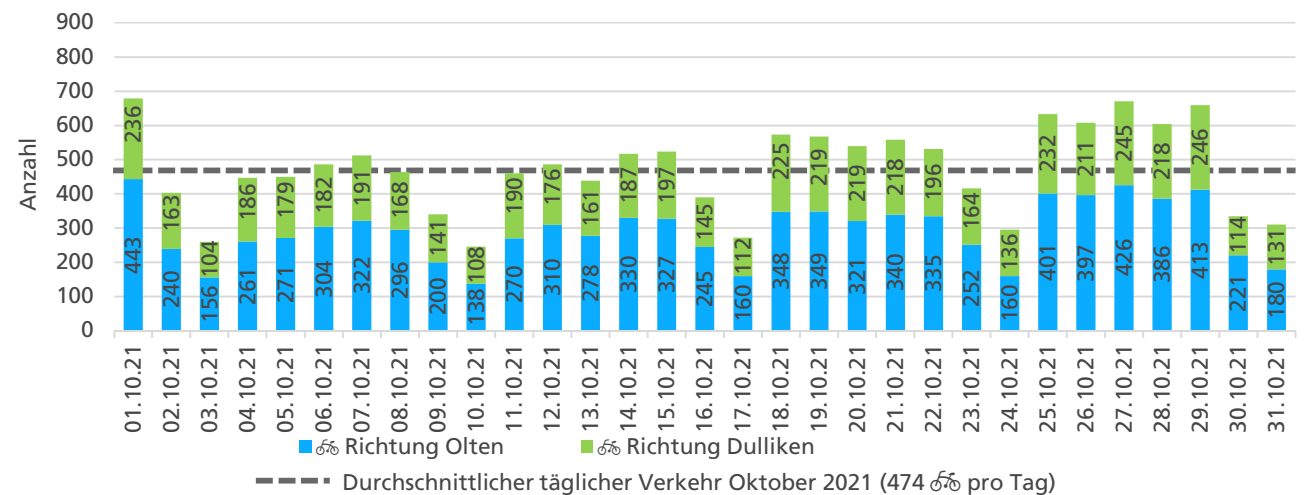

Summe	Durchschnitt werktags	Durchschnitt Wochenende	Spitzentag
Jahr 2021	14'680 ☞	543 ☞ pro Tag	327 ☞ pro Tag	679 ☞
Jahr 2020	13'388 ☞	485 ☞ pro Tag	303 ☞ pro Tag	am Freitag,
Jahr 2019	14'285 ☞	516 ☞ pro Tag	303 ☞ pro Tag	01.10.2021

Tageswerte