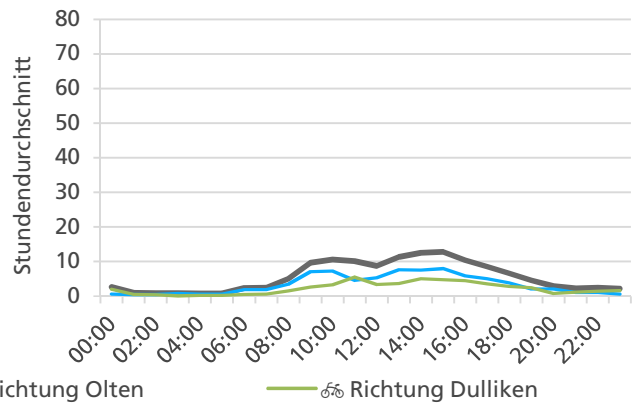

	Summe	Durchschnitt werktags	Durchschnitt Wochenende	Spitzentag
Jahr 2021	165'358	512 pro Tag	305 pro Tag	844 am Mittwoch, 16.06.2021
Jahr 2020	175'684	538 pro Tag	335 pro Tag	
Jahr 2019	-	-	-	

Jahresganglinie

Bemerkungen

Im Juni 2019 funktionierte das Zählgerät teilweise nicht, was zu Datenlücken geführt hat. Deshalb konnten auch keine Vergleichszahlen erhoben werden.

Monatsbericht Januar 2021 – Zählstelle 034 Olten Aarauerstrasse

Beschrieb und Situationsplan

Landeskoordinaten: 2'635'830 / 1'244'346

Tagesganglinie werktags (Mo-Fr)

Tagesganglinie Wochenende (Sa-So)

	Summe	Durchschnitt werktags	Durchschnitt Wochenende	Spitzentag
Jahr 2021	6'679 ☞	255 ☞ pro Tag	133 ☞ pro Tag	357 ☞
Jahr 2020	12'139 ☞	442 ☞ pro Tag	247 ☞ pro Tag	am Donnerstag,
Jahr 2019	9'078 ☞	343 ☞ pro Tag	148 ☞ pro Tag	07.01.2021