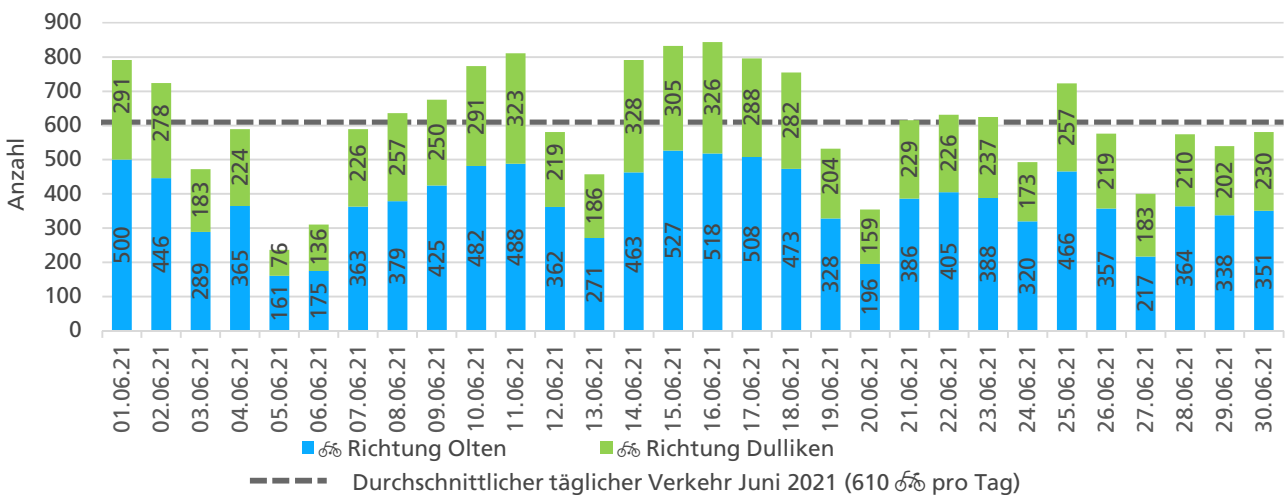

	Summe	Durchschnitt werktags	Durchschnitt Wochenende	Spitzentag
Jahr 2021	14'720	526 pro Tag	367 pro Tag	739 am Freitag, 28.05.2021
Jahr 2020	16'499	585 pro Tag	421 pro Tag	
Jahr 2019	14'523	535 pro Tag	279 pro Tag	

Tageswerte

Bemerkungen

keine

Monatsbericht Juni 2021 – Zählstelle 034 Olten Aarauerstrasse

Beschrieb und Situationsplan

Landeskoordinaten: 2'635'830 / 1'244'346

Tagesganglinie werktags (Mo-Fr)

Tagesganglinie Wochenende (Sa-So)

	Summe	Durchschnitt werktags	Durchschnitt Wochenende	Spitzentag
Jahr 2021	18'309	675 pro Tag	431 pro Tag	844
Jahr 2020	17'395	643 pro Tag	405 pro Tag	am Mittwoch, 16.06.2021
Jahr 2019	-	-	-	

Tageswerte