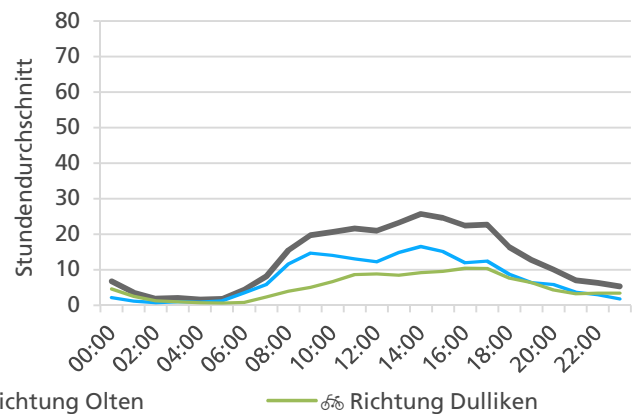

Durchschnittlicher täglicher Veloverkehr und Vergleich mit Vorjahr

Bemerkungen

Liegen keine kompletten Jahresdatensätze vor, ist ein Vergleich mit anderen Zählstellen nicht sinnvoll. Dies ist für die Zählstellen Olten Gösgerstrasse (unterschiedliche Messquerschnitte 2020/2021) bzw. Biberist Engestrasse (fehlerhafte Zählungen über längeren Zeitraum) der Fall. Diese Zählstellen sind deshalb nicht in den Grafiken abgebildet.

Jahresbericht 2021 – Zählstelle 034 Olten Aarauerstrasse

Beschrieb und Situationsplan

Landeskoordinaten: 2'635'830 / 1'244'346

Richtungsverteilung

Tagesganglinie werktags (Mo-Fr)

Tagesganglinie Wochenende (Sa-So)

	Summe	Durchschnitt werktags	Durchschnitt Wochenende	Spitzentag
Jahr 2021	165'358	512 pro Tag	305 pro Tag	844 am Mittwoch, 16.06.2021
Jahr 2020	175'684	538 pro Tag	335 pro Tag	
Jahr 2019	-	-	-	

Jahresganglinie