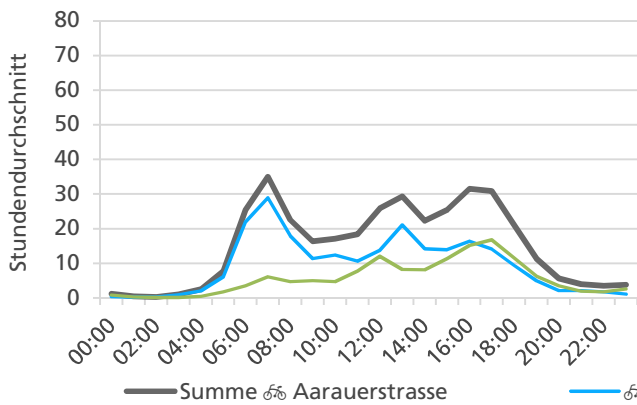

Beschrieb und Situationsplan

Landeskoordinaten: 2'635'830 / 1'244'346

Tagesganglinie werktags (Mo-Fr)

Tagesganglinie Wochenende (Sa-So)

	Summe	Durchschnitt werktags	Durchschnitt Wochenende	Spitzentag
Jahr 2021	6'679 ☞	255 ☞ pro Tag	133 ☞ pro Tag	357 ☞
Jahr 2020	12'139 ☞	442 ☞ pro Tag	247 ☞ pro Tag	am Donnerstag,
Jahr 2019	9'078 ☞	343 ☞ pro Tag	148 ☞ pro Tag	07.01.2021

Tageswerte

Bemerkungen

keine

Monatsbericht Februar 2021 – Zählstelle 034 Olten Aarauerstrasse

Beschrieb und Situationsplan

Landeskoordinaten: 2'635'830 / 1'244'346

Tagesganglinie werktags (Mo-Fr)

Tagesganglinie Wochenende (Sa-So)

	Summe	Durchschnitt werktags	Durchschnitt Wochenende	Spitzentag
Jahr 2021	8'869 ☞	363 ☞ pro Tag	202 ☞ pro Tag	540 ☞
Jahr 2020	10'497 ☞	410 ☞ pro Tag	255 ☞ pro Tag	am Donnerstag,
Jahr 2019	9'444 ☞	400 ☞ pro Tag	181 ☞ pro Tag	25.02.2021