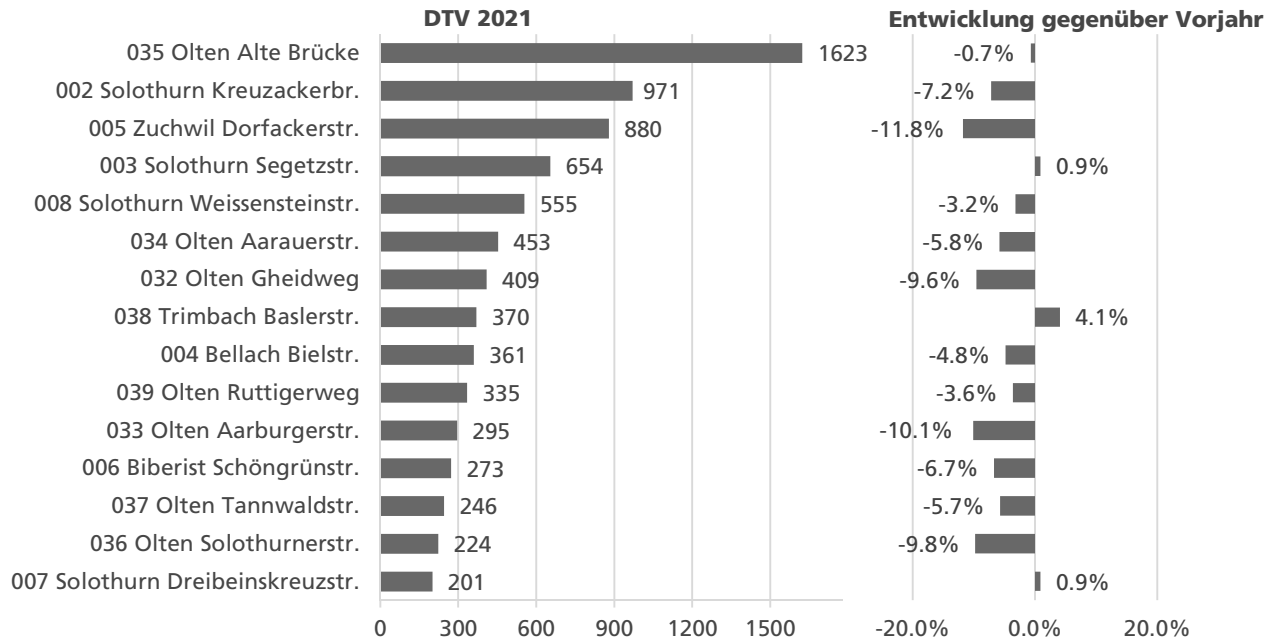

Durchschnittlicher täglicher Veloverkehr und Vergleich mit Vorjahr

Bemerkungen

Liegen keine kompletten Jahresdatensätze vor, ist ein Vergleich mit anderen Zählstellen nicht sinnvoll. Dies ist für die Zählstellen Olten Gösgerstrasse (unterschiedliche Messquerschnitte 2020/2021) bzw. Biberist Engestrasse (fehlerhafte Zählungen über längeren Zeitraum) der Fall. Diese Zählstellen sind deshalb nicht in den Grafiken abgebildet.