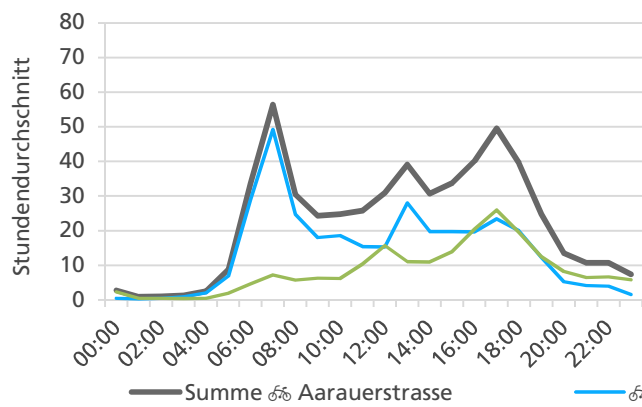

	Summe	Durchschnitt werktags	Durchschnitt Wochenende	Spitzentag
Jahr 2021	18'605 ☞	693 ☞ pro Tag	420 ☞ pro Tag	810 ☞
Jahr 2020	18'926 ☞	710 ☞ pro Tag	414 ☞ pro Tag	am Dienstag,
Jahr 2019	18'490 ☞	700 ☞ pro Tag	422 ☞ pro Tag	07.09.2021

Tageswerte

Bemerkungen

keine

Monatsbericht Oktober 2021 – Zählstelle 034 Olten Aarauerstrasse

Beschrieb und Situationsplan

Landeskoordinaten: 2'635'830 / 1'244'346

Tagesganglinie werktags (Mo-Fr)

Tagesganglinie Wochenende (Sa-So)