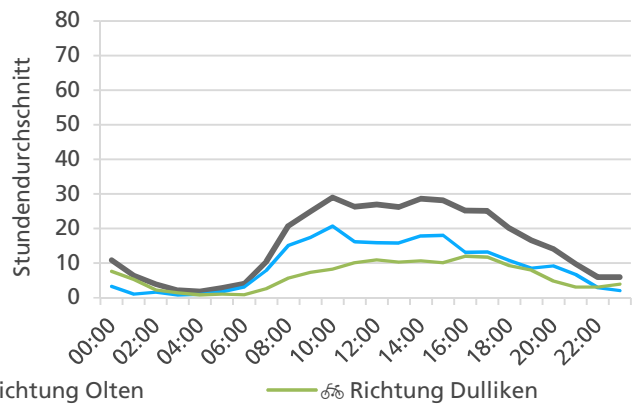

Beschrieb und Situationsplan

Landeskoordinaten: 2'635'830 / 1'244'346

Tagesganglinie werktags (Mo-Fr)

Tagesganglinie Wochenende (Sa-So)

	Summe	Durchschnitt werktags	Durchschnitt Wochenende	Spitzentag
Jahr 2021	15'599	551 pro Tag	387 pro Tag	790
Jahr 2020	19'242	671 pro Tag	476 pro Tag	am Freitag,
Jahr 2019	18'382	668 pro Tag	377 pro Tag	02.07.2021

Tageswerte

Bemerkungen

keine

Monatsbericht August 2021 – Zählstelle 034 Olten Aarauerstrasse

Beschrieb und Situationsplan

Landeskoordinaten: 2'635'830 / 1'244'346

Tagesganglinie werktags (Mo-Fr)

Tagesganglinie Wochenende (Sa-So)

	Summe	Durchschnitt werktags	Durchschnitt Wochenende	Spitzentag
Jahr 2021	18'011	665 pro Tag	376 pro Tag	783
Jahr 2020	18'879	712 pro Tag	393 pro Tag	am Mittwoch,
Jahr 2019	18'976	664 pro Tag	485 pro Tag	25.08.2021