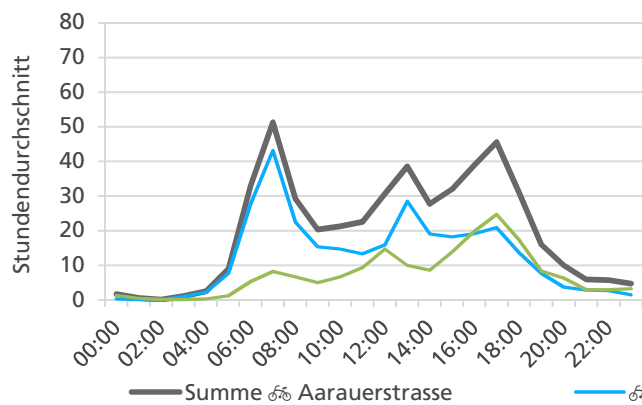

	Summe	Durchschnitt werktags	Durchschnitt Wochenende	Spitzentag
Jahr 2021	8'869 ☞	363 ☞ pro Tag	202 ☞ pro Tag	540 ☞
Jahr 2020	10'497 ☞	410 ☞ pro Tag	255 ☞ pro Tag	am Donnerstag,
Jahr 2019	9'444 ☞	400 ☞ pro Tag	181 ☞ pro Tag	25.02.2021

Tageswerte

Bemerkungen

keine

Monatsbericht März 2021 – Zählstelle 034 Olten Aarauerstrasse

Beschrieb und Situationsplan

Landeskoordinaten: 2'635'830 / 1'244'346

Tagesganglinie werktags (Mo-Fr)

Tagesganglinie Wochenende (Sa-So)

	Summe	Durchschnitt werktags	Durchschnitt Wochenende	Spitzentag
Jahr 2021	12'892	480 pro Tag	233 pro Tag	627 am Mittwoch, 31.03.2021
Jahr 2020	12'034	448 pro Tag	242 pro Tag	
Jahr 2019	12'187	450 pro Tag	273 pro Tag	