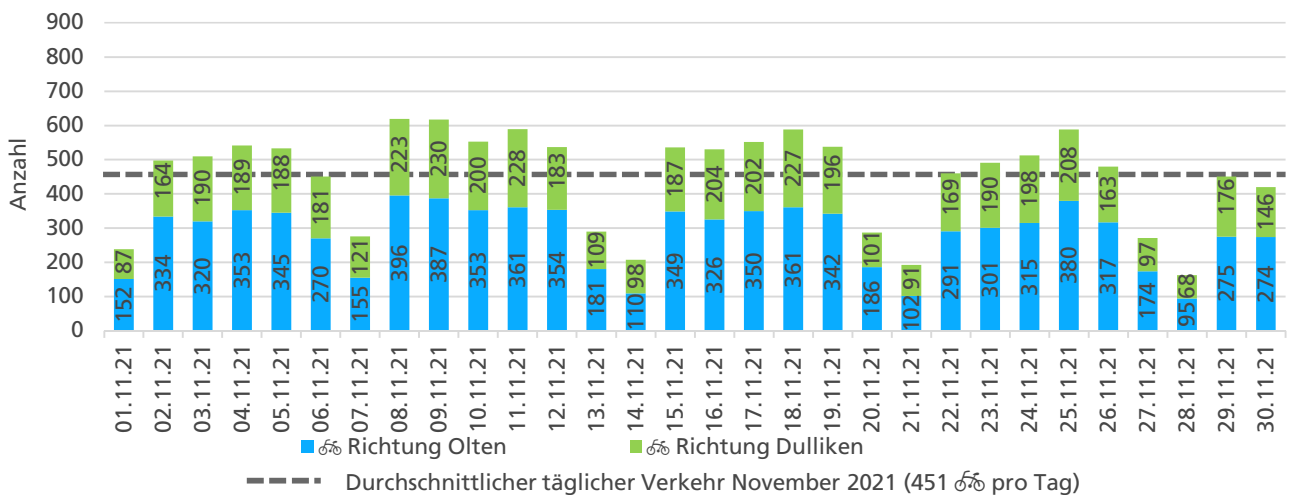

Summe	Durchschnitt werktags	Durchschnitt Wochenende	Spitzentag
Jahr 2021	13'523 ☺	517 ☺ pro Tag	267 ☺ pro Tag	619 ☺
Jahr 2020	13'135 ☺	515 ☺ pro Tag	258 ☺ pro Tag	am Montag,
Jahr 2019	13'101 ☺	507 ☺ pro Tag	273 ☺ pro Tag	08.11.2021

Tageswerte