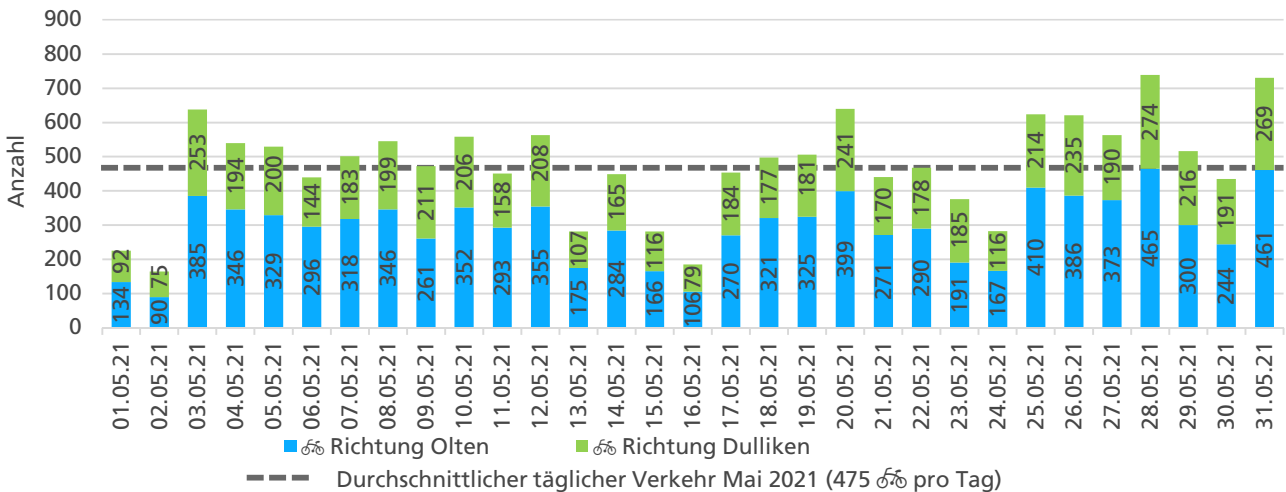

Summe	Durchschnitt werktags	Durchschnitt Wochenende	Spitzentag
Jahr 2021	14'720	526 pro Tag	367 pro Tag	739 am Freitag, 28.05.2021
Jahr 2020	16'499	585 pro Tag	421 pro Tag	
Jahr 2019	14'523	535 pro Tag	279 pro Tag	

Tageswerte