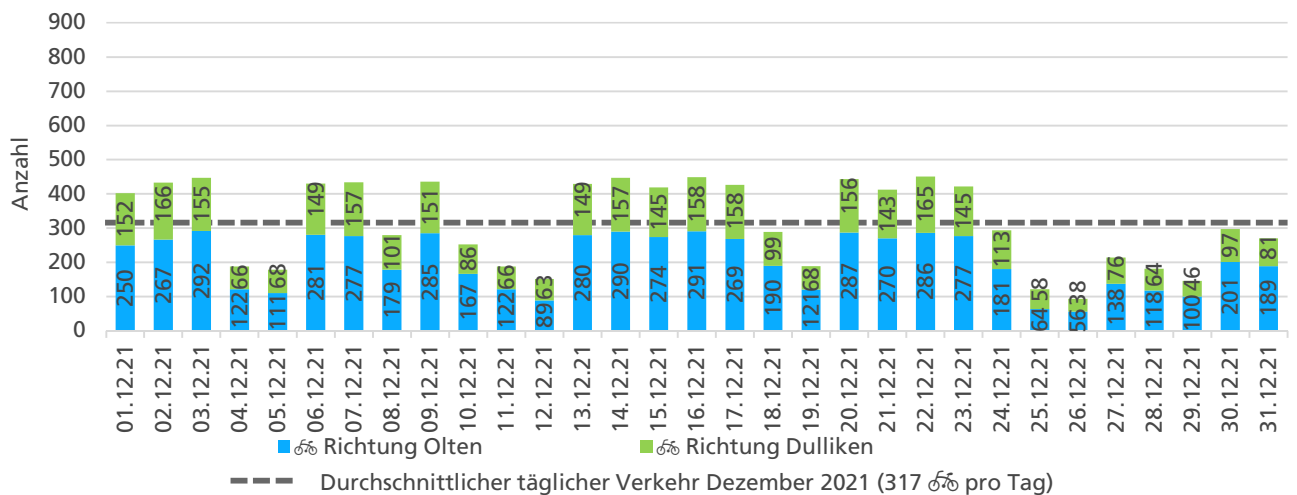

Summe	Durchschnitt werktags	Durchschnitt Wochenende	Spitzentag
Jahr 2021	9'820 ☞	366 ☞ pro Tag	175 ☞ pro Tag	451 ☞
Jahr 2020	9'641 ☞	357 ☞ pro Tag	179 ☞ pro Tag	am Mittwoch,
Jahr 2019	10'666 ☞	393 ☞ pro Tag	223 ☞ pro Tag	22.12.2021

Tageswerte