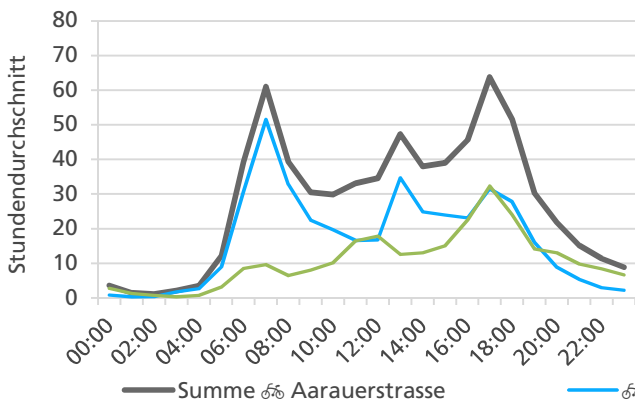

Beschrieb und Situationsplan

Landeskoordinaten: 2'635'830 / 1'244'346

Tagesganglinie werktags (Mo-Fr)

Tagesganglinie Wochenende (Sa-So)

	Summe	Durchschnitt werktags	Durchschnitt Wochenende	Spitzentag
Jahr 2021	15'599	551 pro Tag	387 pro Tag	790
Jahr 2020	19'242	671 pro Tag	476 pro Tag	am Freitag,
Jahr 2019	18'382	668 pro Tag	377 pro Tag	02.07.2021

Tageswerte

Bemerkungen

keine

Monatsbericht August 2021 – Zählstelle 034 Olten Aarauerstrasse

Beschrieb und Situationsplan

Landeskoordinaten: 2'635'830 / 1'244'346

Tagesganglinie werktags (Mo-Fr)

Tagesganglinie Wochenende (Sa-So)

	Summe	Durchschnitt werktags	Durchschnitt Wochenende	Spitzentag
Jahr 2021	18'011	665 pro Tag	376 pro Tag	783
Jahr 2020	18'879	712 pro Tag	393 pro Tag	am Mittwoch,
Jahr 2019	18'976	664 pro Tag	485 pro Tag	25.08.2021