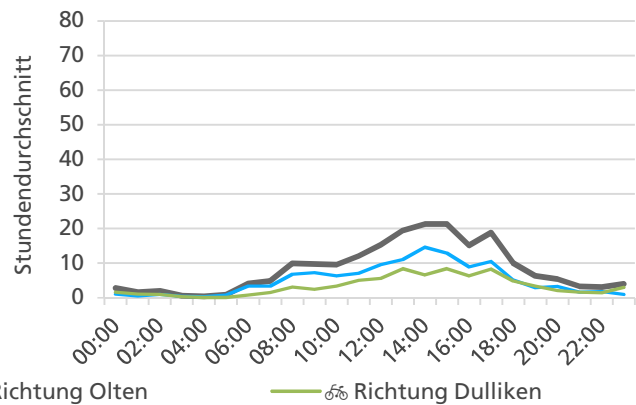

Beschrieb und Situationsplan

Landeskoordinaten: 2'635'830 / 1'244'346

Tagesganglinie werktags (Mo-Fr)

Tagesganglinie Wochenende (Sa-So)

	Summe	Durchschnitt werktags	Durchschnitt Wochenende	Spitzentag
Jahr 2021	6'679 ☞	255 ☞ pro Tag	133 ☞ pro Tag	357 ☞
Jahr 2020	12'139 ☞	442 ☞ pro Tag	247 ☞ pro Tag	am Donnerstag,
Jahr 2019	9'078 ☞	343 ☞ pro Tag	148 ☞ pro Tag	07.01.2021

Tageswerte

Bemerkungen

keine

Monatsbericht Februar 2021 – Zählstelle 034 Olten Aarauerstrasse

Beschrieb und Situationsplan

Landeskoordinaten: 2'635'830 / 1'244'346

Tagesganglinie werktags (Mo-Fr)

Tagesganglinie Wochenende (Sa-So)

	Summe	Durchschnitt werktags	Durchschnitt Wochenende	Spitzentag
Jahr 2021	8'869 ☞	363 ☞ pro Tag	202 ☞ pro Tag	540 ☞
Jahr 2020	10'497 ☞	410 ☞ pro Tag	255 ☞ pro Tag	am Donnerstag,
Jahr 2019	9'444 ☞	400 ☞ pro Tag	181 ☞ pro Tag	25.02.2021