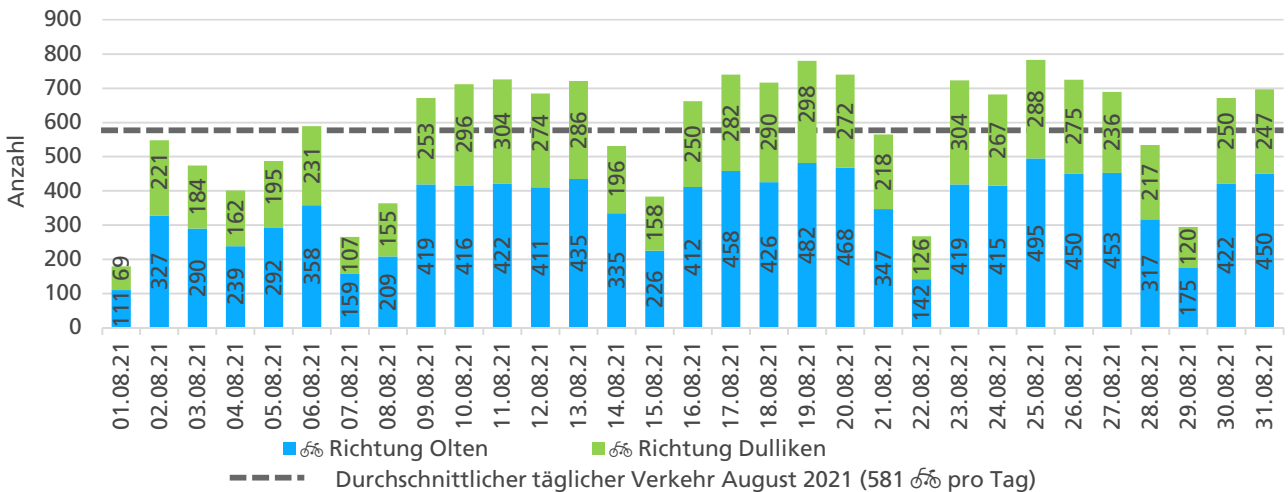

Summe	Durchschnitt werktags	Durchschnitt Wochenende	Spitzentag
Jahr 2021	18'011	665 pro Tag	376 pro Tag	783
Jahr 2020	18'879	712 pro Tag	393 pro Tag	am Mittwoch,
Jahr 2019	18'976	664 pro Tag	485 pro Tag	25.08.2021

Tageswerte