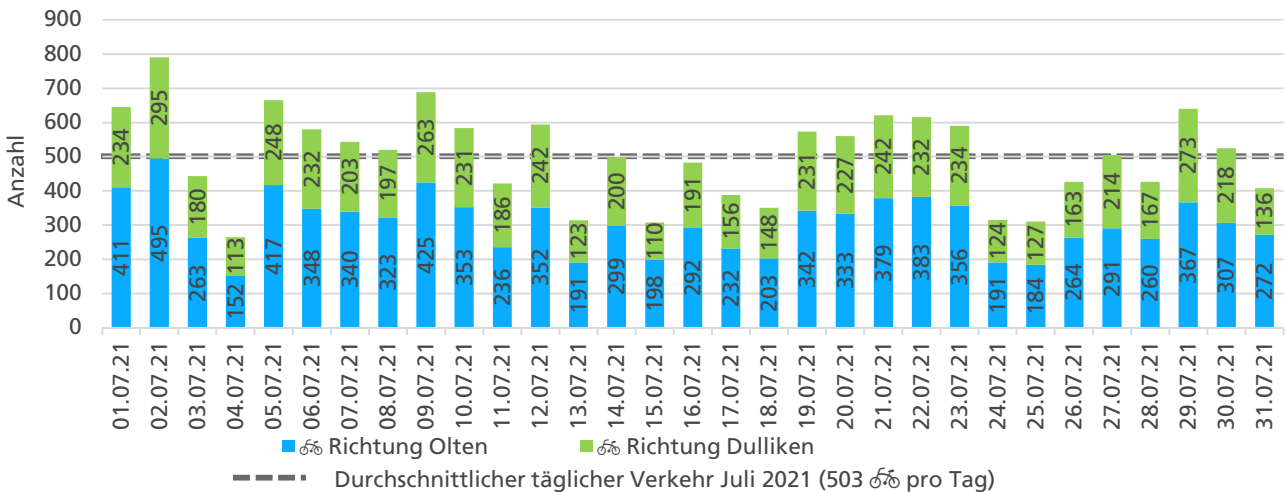

	Summe	Durchschnitt werktags	Durchschnitt Wochenende	Spitzentag
Jahr 2021	18'309	675 pro Tag	431 pro Tag	844
Jahr 2020	17'395	643 pro Tag	405 pro Tag	am Mittwoch, 16.06.2021
Jahr 2019	-	-	-	

Tageswerte

Beschrieb und Situationsplan

Landeskoordinaten: 2'635'830 / 1'244'346

Tagesganglinie werktags (Mo-Fr)

Tagesganglinie Wochenende (Sa-So)

	Summe	Durchschnitt werktags	Durchschnitt Wochenende	Spitzentag
Jahr 2021	15'599	551 pro Tag	387 pro Tag	790
Jahr 2020	19'242	671 pro Tag	476 pro Tag	am Freitag,
Jahr 2019	18'382	668 pro Tag	377 pro Tag	02.07.2021

Tageswerte

Bemerkungen

keine

Monatsbericht August 2021 – Zählstelle 034 Olten Aarauerstrasse

Beschrieb und Situationsplan

Landeskoordinaten: 2'635'830 / 1'244'346

Tagesganglinie werktags (Mo-Fr)

Tagesganglinie Wochenende (Sa-So)