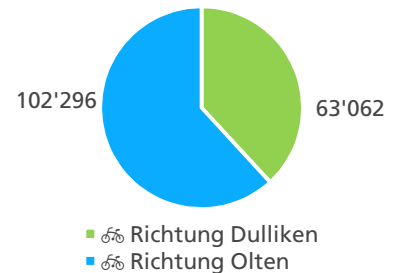

Richtungsverteilung