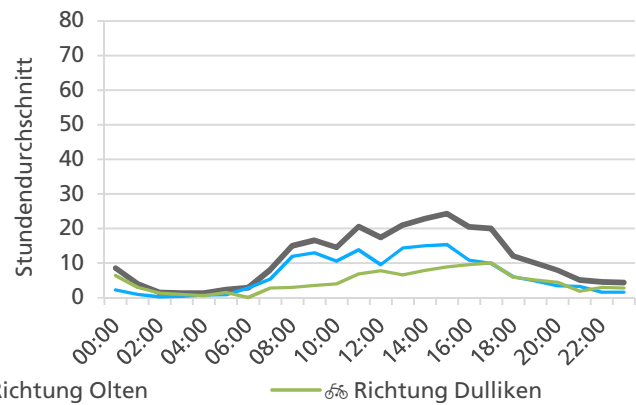

Tageswerte

Bemerkungen

keine

Monatsbericht November 2021 – Zählstelle 034 Olten Aarauerstrasse

Beschrieb und Situationsplan

Landeskoordinaten: 2'635'830 / 1'244'346

Tagesganglinie werktags (Mo-Fr)

Tagesganglinie Wochenende (Sa-So)