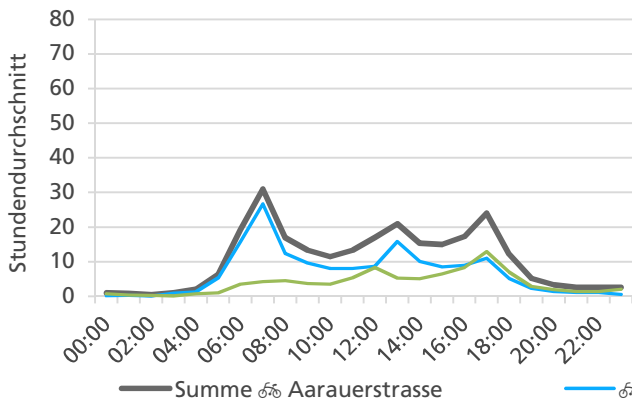

	Summe	Durchschnitt werktags	Durchschnitt Wochenende	Spitzentag
Jahr 2021	165'358	512 pro Tag	305 pro Tag	844 am Mittwoch, 16.06.2021
Jahr 2020	175'684	538 pro Tag	335 pro Tag	
Jahr 2019	-	-	-	

Jahresganglinie

Bemerkungen

Im Juni 2019 funktionierte das Zählgerät teilweise nicht, was zu Datenlücken geführt hat. Deshalb konnten auch keine Vergleichszahlen erhoben werden.

Monatsbericht Januar 2021 – Zählstelle 034 Olten Aarauerstrasse

Beschrieb und Situationsplan

Landeskoordinaten: 2'635'830 / 1'244'346

Tagesganglinie werktags (Mo-Fr)

Tagesganglinie Wochenende (Sa-So)

	Summe	Durchschnitt werktags	Durchschnitt Wochenende	Spitzentag
Jahr 2021	6'679 ☞	255 ☞ pro Tag	133 ☞ pro Tag	357 ☞
Jahr 2020	12'139 ☞	442 ☞ pro Tag	247 ☞ pro Tag	am Donnerstag,
Jahr 2019	9'078 ☞	343 ☞ pro Tag	148 ☞ pro Tag	07.01.2021