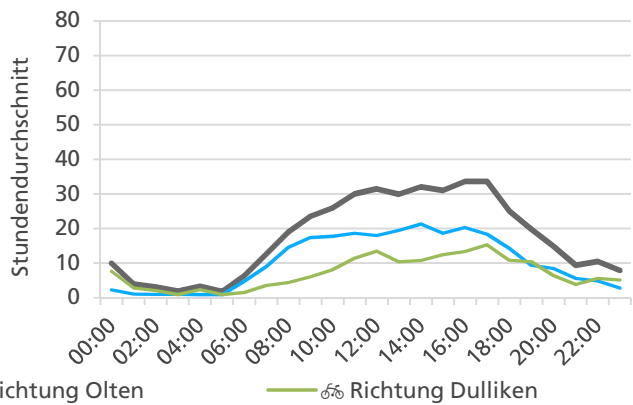

	Summe	Durchschnitt werktags	Durchschnitt Wochenende	Spitzentag
Jahr 2021	18'011	665 pro Tag	376 pro Tag	783
Jahr 2020	18'879	712 pro Tag	393 pro Tag	am Mittwoch,
Jahr 2019	18'976	664 pro Tag	485 pro Tag	25.08.2021

Tageswerte

Bemerkungen

keine

Monatsbericht September 2021 – Zählstelle 034 Olten Aarauerstrasse

Beschrieb und Situationsplan

Landeskoordinaten: 2'635'830 / 1'244'346

Tagesganglinie werktags (Mo-Fr)

Tagesganglinie Wochenende (Sa-So)

	Summe	Durchschnitt werktags	Durchschnitt Wochenende	Spitzentag
Jahr 2021	18'605 ☞	693 ☞ pro Tag	420 ☞ pro Tag	810 ☞
Jahr 2020	18'926 ☞	710 ☞ pro Tag	414 ☞ pro Tag	am Dienstag,
Jahr 2019	18'490 ☞	700 ☞ pro Tag	422 ☞ pro Tag	07.09.2021