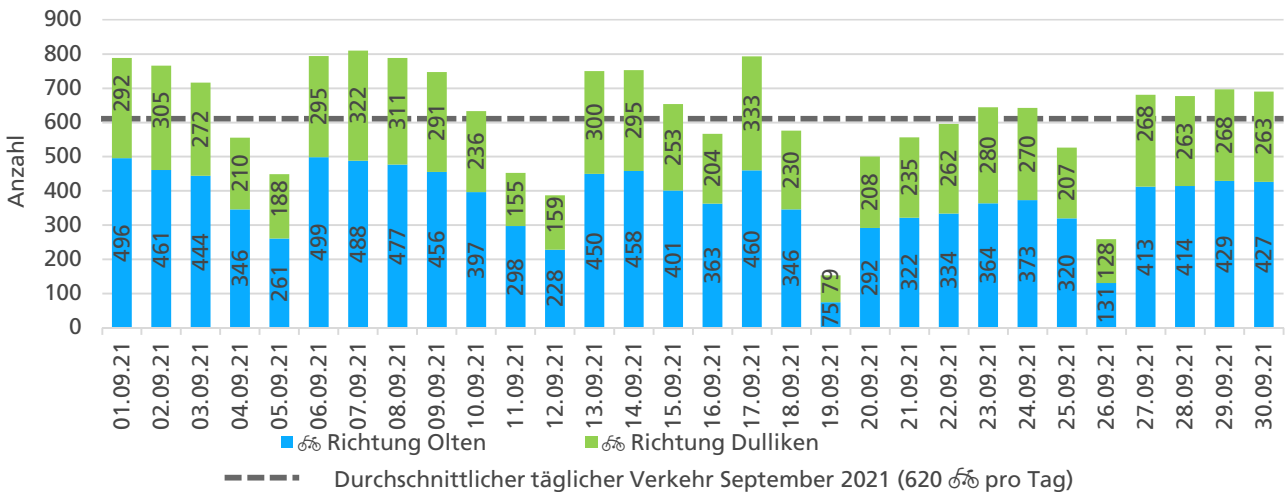

Tageswerte