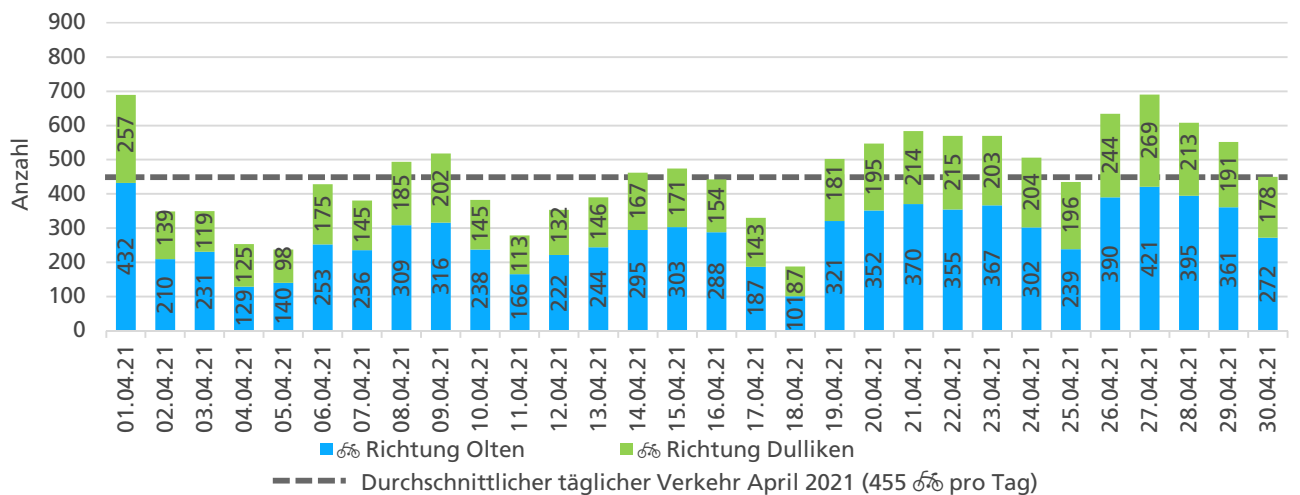

Summe	Durchschnitt werktags	Durchschnitt Wochenende	Spitzentag
Jahr 2021	13'651	497 pro Tag	341 pro Tag	690 am Dienstag, 27.04.2021
Jahr 2020	13'909	479 pro Tag	422 pro Tag	
Jahr 2019	12'226	470 pro Tag	236 pro Tag	

Tageswerte