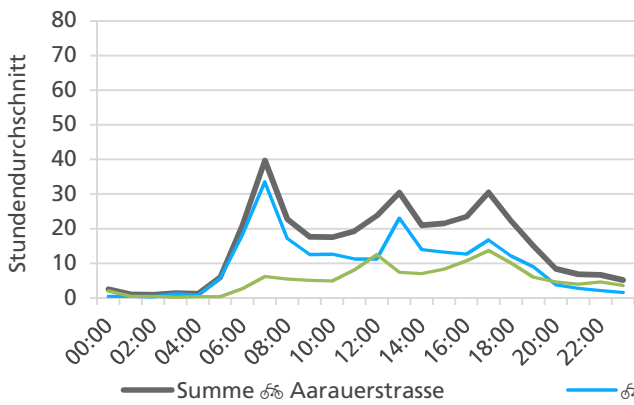

Tageswerte

Bemerkungen

keine

Monatsbericht Dezember 2021 – Zählstelle 034 Olten Aarauerstrasse

Beschrieb und Situationsplan

Landeskoordinaten: 2'635'830 / 1'244'346

Tagesganglinie werktags (Mo-Fr)

Tagesganglinie Wochenende (Sa-So)