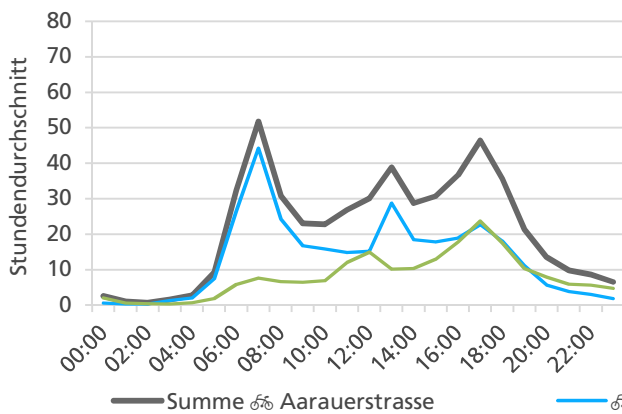

Durchschnittlicher täglicher Veloverkehr und Vergleich mit Vorjahr

Bemerkungen

Liegen keine kompletten Jahresdatensätze vor, ist ein Vergleich mit anderen Zählstellen nicht sinnvoll. Dies ist für die Zählstellen Olten Gösgerstrasse (unterschiedliche Messquerschnitte 2020/2021) bzw. Biberist Engestrasse (fehlerhafte Zählungen über längeren Zeitraum) der Fall. Diese Zählstellen sind deshalb nicht in den Grafiken abgebildet.

Jahresbericht 2021 – Zählstelle 034 Olten Aarauerstrasse

Beschrieb und Situationsplan

Landeskoordinaten: 2'635'830 / 1'244'346

Richtungsverteilung

Tagesganglinie werktags (Mo-Fr)

Tagesganglinie Wochenende (Sa-So)

	Summe	Durchschnitt werktags	Durchschnitt Wochenende	Spitzentag
Jahr 2021	165'358	512 pro Tag	305 pro Tag	844 am Mittwoch, 16.06.2021
Jahr 2020	175'684	538 pro Tag	335 pro Tag	
Jahr 2019	-	-	-	

Jahresganglinie