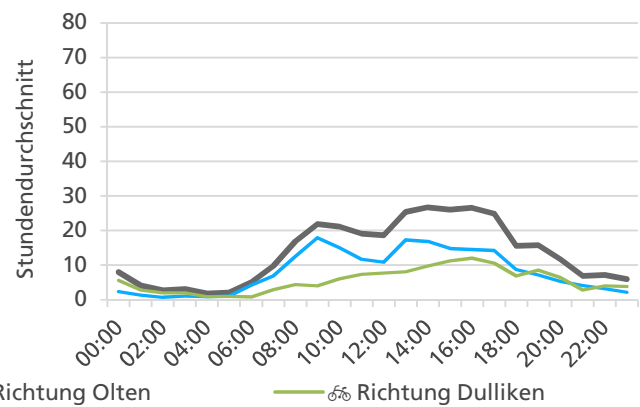

Tageswerte

Bemerkungen

keine

Monatsbericht Oktober 2021 – Zählstelle 034 Olten Aarauerstrasse

Beschrieb und Situationsplan

Landeskoordinaten: 2'635'830 / 1'244'346

Tagesganglinie werktags (Mo-Fr)

Tagesganglinie Wochenende (Sa-So)