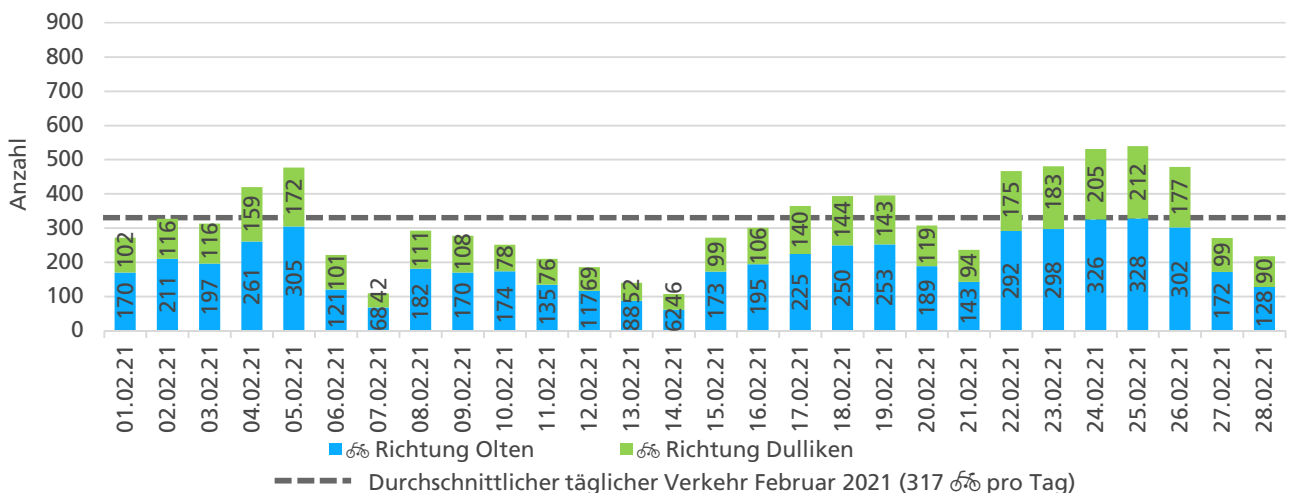

Summe	Durchschnitt werktags	Durchschnitt Wochenende	Spitzentag
Jahr 2021	8'869 ☞	363 ☞ pro Tag	202 ☞ pro Tag	540 ☞
Jahr 2020	10'497 ☞	410 ☞ pro Tag	255 ☞ pro Tag	am Donnerstag,
Jahr 2019	9'444 ☞	400 ☞ pro Tag	181 ☞ pro Tag	25.02.2021

Tageswerte