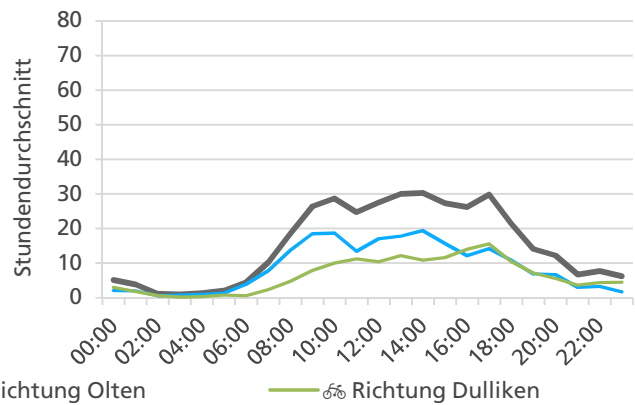

	Summe	Durchschnitt werktags	Durchschnitt Wochenende	Spitzentag
Jahr 2021	13'651	497 pro Tag	341 pro Tag	690 am Dienstag, 27.04.2021
Jahr 2020	13'909	479 pro Tag	422 pro Tag	
Jahr 2019	12'226	470 pro Tag	236 pro Tag	

Tageswerte

Bemerkungen

keine

Monatsbericht Mai 2021 – Zählstelle 034 Olten Aarauerstrasse

Beschrieb und Situationsplan

Landeskoordinaten: 2'635'830 / 1'244'346

Tagesganglinie werktags (Mo-Fr)

Tagesganglinie Wochenende (Sa-So)

	Summe	Durchschnitt werktags	Durchschnitt Wochenende	Spitzentag
Jahr 2021	14'720	526 pro Tag	367 pro Tag	739 am Freitag, 28.05.2021
Jahr 2020	16'499	585 pro Tag	421 pro Tag	
Jahr 2019	14'523	535 pro Tag	279 pro Tag	