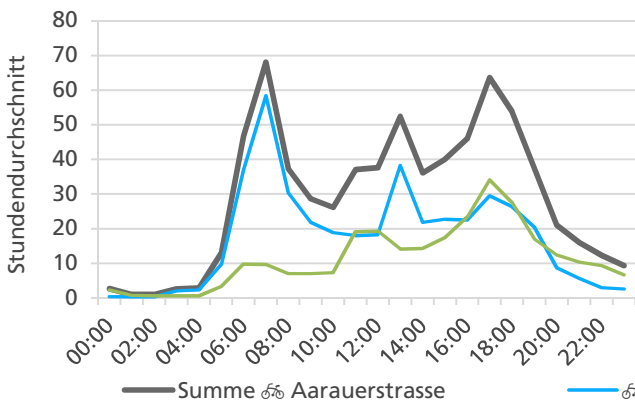

	Summe	Durchschnitt werktags	Durchschnitt Wochenende	Spitzentag
Jahr 2021	18'011	665 pro Tag	376 pro Tag	783
Jahr 2020	18'879	712 pro Tag	393 pro Tag	am Mittwoch,
Jahr 2019	18'976	664 pro Tag	485 pro Tag	25.08.2021

Tageswerte

Bemerkungen

keine

Monatsbericht September 2021 – Zählstelle 034 Olten Aarauerstrasse

Beschrieb und Situationsplan

Landeskoordinaten: 2'635'830 / 1'244'346

Tagesganglinie werktags (Mo-Fr)

Tagesganglinie Wochenende (Sa-So)

	Summe	Durchschnitt werktags	Durchschnitt Wochenende	Spitzentag
Jahr 2021	18'605 ☞	693 ☞ pro Tag	420 ☞ pro Tag	810 ☞
Jahr 2020	18'926 ☞	710 ☞ pro Tag	414 ☞ pro Tag	am Dienstag,
Jahr 2019	18'490 ☞	700 ☞ pro Tag	422 ☞ pro Tag	07.09.2021