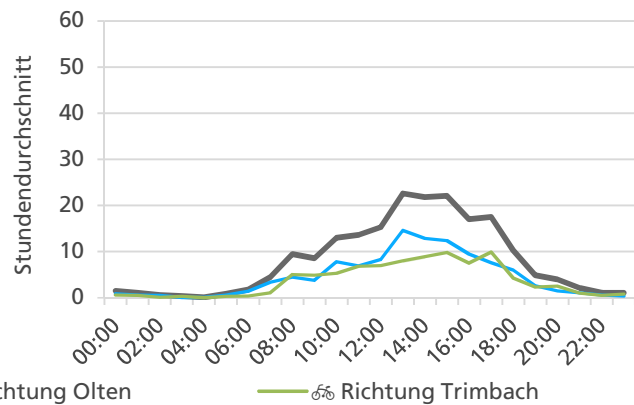

Tageswerte

Bemerkungen

Die Datenreihe 2019 weist Lücken auf, weil die Zählstelle im Jahr 2019 nur temporär eingesetzt werden konnte. Deshalb konnten für diesen Monatsbericht keine Vergleichszahlen erhoben werden.

Monatsbericht Februar 2021 – Zählstelle 038 Trimbach Baslerstrasse

Beschrieb und Situationsplan

Landeskoordinaten: 2'634'918 / 1'245'393

Tagesganglinie werktags (Mo-Fr)

Tagesganglinie Wochenende (Sa-So)

	Summe	Durchschnitt werktags	Durchschnitt Wochenende	Spitzentag
Jahr 2021	7'675 ☞	306 ☞ pro Tag	195 ☞ pro Tag	425 ☞
Jahr 2020	6'263 ☞	239 ☞ pro Tag	165 ☞ pro Tag	am Donnerstag, 25.02.2021
Jahr 2019	-	-	-	

Monatsbericht März 2021 – Zählstelle 038 Trimbach Baslerstrasse

Beschrieb und Situationsplan

Landeskoordinaten: 2'634'918 / 1'245'393

Tagesganglinie werktags (Mo-Fr)

Tagesganglinie Wochenende (Sa-So)

	Summe	Durchschnitt werktags	Durchschnitt Wochenende	Spitzentag
Jahr 2021	10'860	404 pro Tag	195 pro Tag	547
Jahr 2020	8'642	302 pro Tag	221 pro Tag	am Dienstag, 30.03.2021
Jahr 2019	-	-	-	