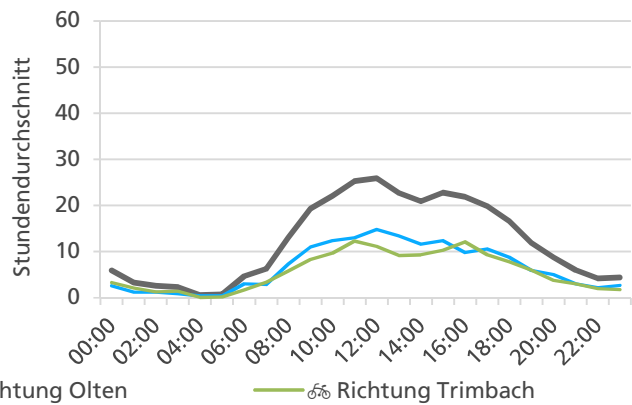

	Summe	Durchschnitt werktags	Durchschnitt Wochenende	Spitzentag
Jahr 2021	12'558 🚗	446 🚗 pro Tag	305 🚗 pro Tag	556 🚗
Jahr 2020	13'769 🚗	472 🚗 pro Tag	365 🚗 pro Tag	am Freitag,
Jahr 2019	13'381 🚗	481 🚗 pro Tag	290 🚗 pro Tag	02.07.2021

Tageswerte

Bemerkungen

keine

Monatsbericht August 2021 – Zählstelle 038 Trimbach Baslerstrasse

Beschrieb und Situationsplan

Landeskoordinaten: 2'634'918 / 1'245'393

Tagesganglinie werktags (Mo-Fr)

Tagesganglinie Wochenende (Sa-So)

	Summe	Durchschnitt werktags	Durchschnitt Wochenende	Spitzentag
Jahr 2021	14'239	528 pro Tag	292 pro Tag	661
Jahr 2020	12'463	460 pro Tag	280 pro Tag	am Freitag,
Jahr 2019	13'351	453 pro Tag	376 pro Tag	20.08.2021