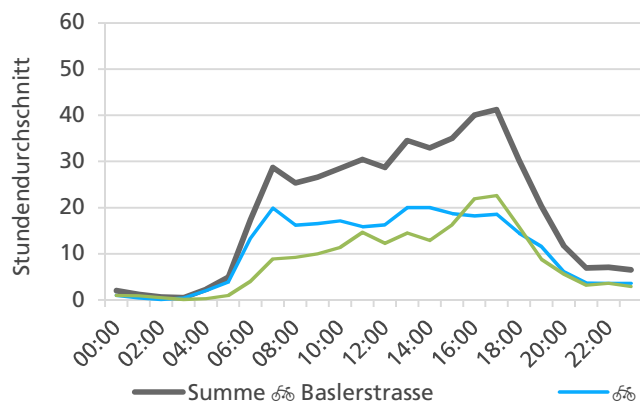

	Summe	Durchschnitt werktags	Durchschnitt Wochenende	Spitzentag
Jahr 2021	15'454 ☞	563 ☞ pro Tag	384 ☞ pro Tag	655 ☞
Jahr 2020	13'354 ☞	490 ☞ pro Tag	323 ☞ pro Tag	am Mittwoch,
Jahr 2019	12'649 ☞	470 ☞ pro Tag	308 ☞ pro Tag	22.09.2021

Tageswerte

Bemerkungen

keine

Monatsbericht Oktober 2021 – Zählstelle 038 Trimbach Baslerstrasse

Beschrieb und Situationsplan

Landeskoordinaten: 2'634'918 / 1'245'393

Tagesganglinie werktags (Mo-Fr)

Tagesganglinie Wochenende (Sa-So)