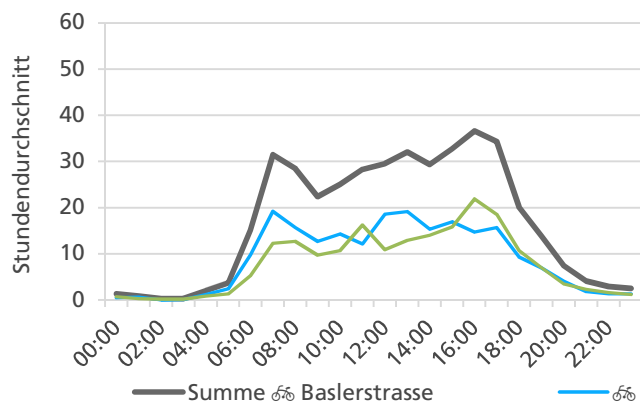

Monatsbericht Februar 2021 – Zählstelle 038 Trimbach Baslerstrasse

Beschrieb und Situationsplan

Landeskoordinaten: 2'634'918 / 1'245'393

Tagesganglinie werktags (Mo-Fr)

Tagesganglinie Wochenende (Sa-So)

	Summe	Durchschnitt werktags	Durchschnitt Wochenende	Spitzentag
Jahr 2021	7'675 ☞	306 ☞ pro Tag	195 ☞ pro Tag	425 ☞
Jahr 2020	6'263 ☞	239 ☞ pro Tag	165 ☞ pro Tag	am Donnerstag, 25.02.2021
Jahr 2019	-	-	-	

Tageswerte

Bemerkungen

Die Datenreihe 2019 weist Lücken auf, weil die Zählstelle im Jahr 2019 nur temporär eingesetzt werden konnte. Deshalb konnten für diesen Monatsbericht keine Vergleichszahlen erhoben werden.

Monatsbericht März 2021 – Zählstelle 038 Trimbach Baslerstrasse

Beschrieb und Situationsplan

Landeskoordinaten: 2'634'918 / 1'245'393

Tagesganglinie werktags (Mo-Fr)

Tagesganglinie Wochenende (Sa-So)

	Summe	Durchschnitt werktags	Durchschnitt Wochenende	Spitzentag
Jahr 2021	10'860	404 pro Tag	195 pro Tag	547
Jahr 2020	8'642	302 pro Tag	221 pro Tag	am Dienstag, 30.03.2021
Jahr 2019	-	-	-	