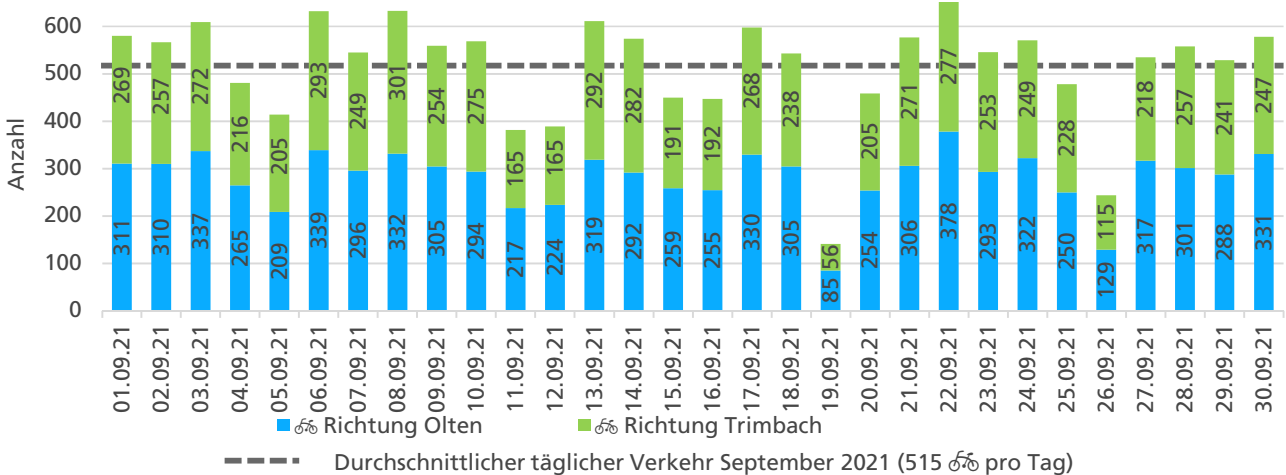

Tageswerte