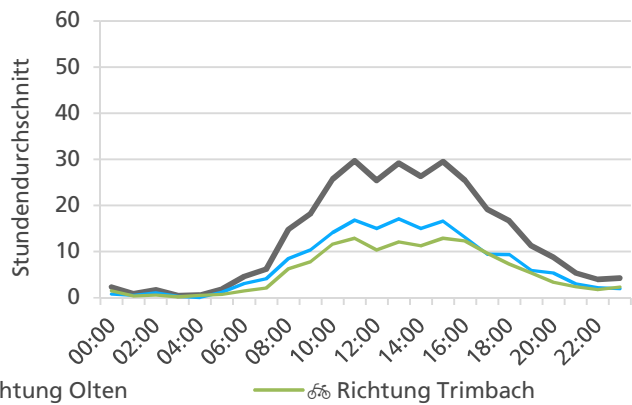

Tageswerte

Bemerkungen

Die Datenreihe 2019 weist Lücken auf, weil die Zählstelle im Jahr 2019 nur temporär eingesetzt werden konnte. Deshalb konnten für diesen Monatsbericht keine Vergleichszahlen erhoben werden.

Monatsbericht Mai 2021 – Zählstelle 038 Trimbach Baslerstrasse

Beschrieb und Situationsplan

Landeskoordinaten: 2'634'918 / 1'245'393

Tagesganglinie werktags (Mo-Fr)

Tagesganglinie Wochenende (Sa-So)

	Summe	Durchschnitt werktags	Durchschnitt Wochenende	Spitzentag
Jahr 2021	11'648	406 pro Tag	313 pro Tag	558
Jahr 2020	13'118	450 pro Tag	367 pro Tag	am Freitag, 28.05.2021
Jahr 2019	-	-	-	

Monatsbericht Juni 2021 – Zählstelle 038 Trimbach Baslerstrasse

Beschrieb und Situationsplan

Landeskoordinaten: 2'634'918 / 1'245'393

Tagesganglinie werktags (Mo-Fr)

Tagesganglinie Wochenende (Sa-So)

	Summe	Durchschnitt werktags	Durchschnitt Wochenende	Spitzentag
Jahr 2021	14'395	514 pro Tag	386 pro Tag	640 am Donnerstag, 10.06.2021
Jahr 2020	12'833	473 pro Tag	304 pro Tag	
Jahr 2019	16'312	516 pro Tag	600 pro Tag	