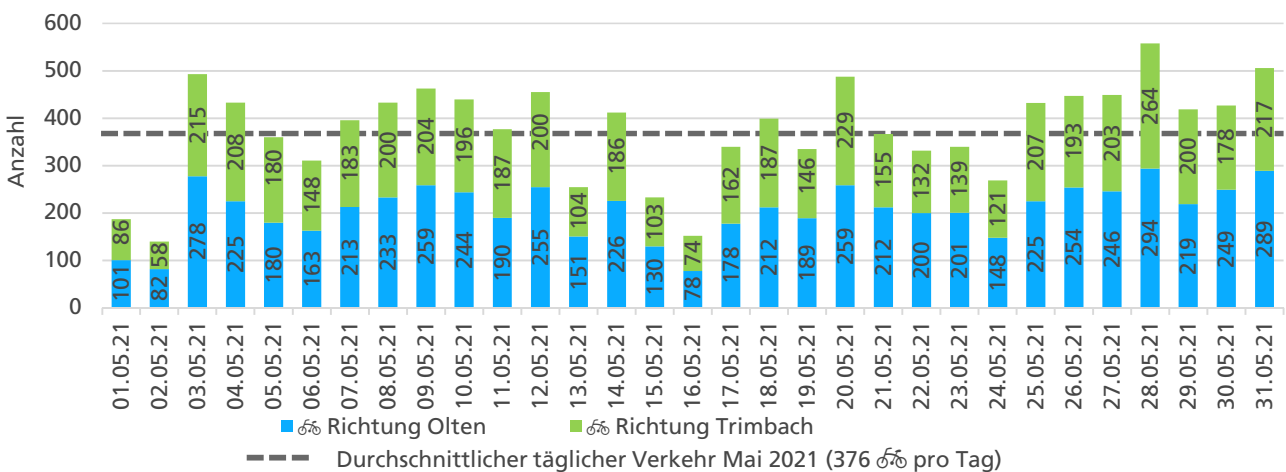

Tageswerte

Bemerkungen

Die Datenreihe 2019 weist Lücken auf, weil die Zählstelle im Jahr 2019 nur temporär eingesetzt werden konnte. Deshalb konnten für diesen Monatsbericht keine Vergleichszahlen erhoben werden.

Monatsbericht Mai 2021 – Zählstelle 038 Trimbach Baslerstrasse

Beschrieb und Situationsplan

Landeskoordinaten: 2'634'918 / 1'245'393

Tagesganglinie werktags (Mo-Fr)

Tagesganglinie Wochenende (Sa-So)

	Summe	Durchschnitt werktags	Durchschnitt Wochenende	Spitzentag
Jahr 2021	11'648	406 pro Tag	313 pro Tag	558
Jahr 2020	13'118	450 pro Tag	367 pro Tag	am Freitag, 28.05.2021
Jahr 2019	-	-	-	