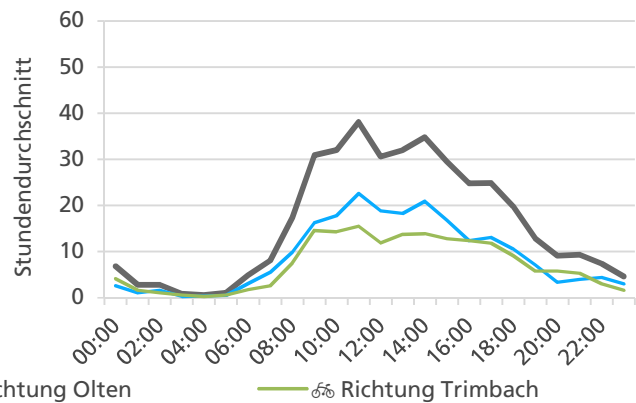

Tageswerte

Bemerkungen

Die Datenreihe 2019 weist Lücken auf, weil die Zählstelle im Jahr 2019 nur temporär eingesetzt werden konnte. Deshalb konnten für diesen Monatsbericht keine Vergleichszahlen erhoben werden.

Monatsbericht Juni 2021 – Zählstelle 038 Trimbach Baslerstrasse

Beschrieb und Situationsplan

Landeskoordinaten: 2'634'918 / 1'245'393

Tagesganglinie werktags (Mo-Fr)

Tagesganglinie Wochenende (Sa-So)

	Summe	Durchschnitt werktags	Durchschnitt Wochenende	Spitzentag
Jahr 2021	14'395	514 pro Tag	386 pro Tag	640 am Donnerstag, 10.06.2021
Jahr 2020	12'833	473 pro Tag	304 pro Tag	
Jahr 2019	16'312	516 pro Tag	600 pro Tag	

Tageswerte

Bemerkungen

keine

Monatsbericht Juli 2021 – Zählstelle 038 Trimbach Baslerstrasse

Beschrieb und Situationsplan

Landeskoordinaten: 2'634'918 / 1'245'393

Tagesganglinie werktags (Mo-Fr)

Tagesganglinie Wochenende (Sa-So)