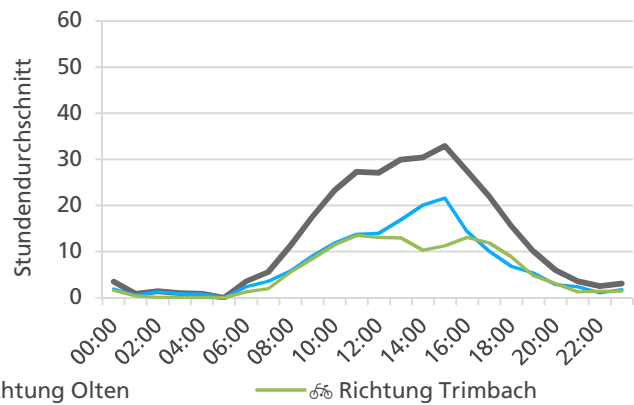

Tageswerte

Bemerkungen

Die Datenreihe 2019 weist Lücken auf, weil die Zählstelle im Jahr 2019 nur temporär eingesetzt werden konnte. Deshalb konnten für diesen Monatsbericht keine Vergleichszahlen erhoben werden.

Monatsbericht April 2021 – Zählstelle 038 Trimbach Baslerstrasse

Beschrieb und Situationsplan

Landeskoordinaten: 2'634'918 / 1'245'393

Tagesganglinie werktags (Mo-Fr)

Tagesganglinie Wochenende (Sa-So)

	Summe	Durchschnitt werktags	Durchschnitt Wochenende	Spitzentag
Jahr 2021	11'343	404 pro Tag	307 pro Tag	547
Jahr 2020	12'034	405 pro Tag	389 pro Tag	am Dienstag, 27.04.2021
Jahr 2019	-	-	-	

Monatsbericht Mai 2021 – Zählstelle 038 Trimbach Baslerstrasse

Beschrieb und Situationsplan

Landeskoordinaten: 2'634'918 / 1'245'393

Tagesganglinie werktags (Mo-Fr)

Tagesganglinie Wochenende (Sa-So)

	Summe	Durchschnitt werktags	Durchschnitt Wochenende	Spitzentag
Jahr 2021	11'648	406 pro Tag	313 pro Tag	558
Jahr 2020	13'118	450 pro Tag	367 pro Tag	am Freitag, 28.05.2021
Jahr 2019	-	-	-	