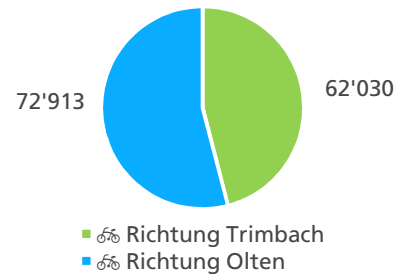

Durchschnittlicher täglicher Veloverkehr und Vergleich mit Vorjahr

Bemerkungen

Liegen keine kompletten Jahresdatensätze vor, ist ein Vergleich mit anderen Zählstellen nicht sinnvoll. Dies ist für die Zählstellen Olten Gösgerstrasse (unterschiedliche Messquerschnitte 2020/2021) bzw. Biberist Engestrasse (fehlerhafte Zählungen über längeren Zeitraum) der Fall. Diese Zählstellen sind deshalb nicht in den Grafiken abgebildet.

Jahresbericht 2021 – Zählstelle 038 Trimbach Baslerstrasse

Beschrieb und Situationsplan

Landeskoordinaten: 2'634'918 / 1'245'393

Richtungsverteilung

Tagesganglinie werktags (Mo-Fr)

Tagesganglinie Wochenende (Sa-So)

	Summe	Durchschnitt werktags	Durchschnitt Wochenende	Spitzentag
Jahr 2021	134'943 🚗	412 🚗 pro Tag	263 🚗 pro Tag	661 🚗
Jahr 2020	129'655 🚗	388 🚗 pro Tag	270 🚗 pro Tag	am Freitag,
Jahr 2019	152'002 🚗	593 🚗 pro Tag	502 🚗 pro Tag	20.08.2021