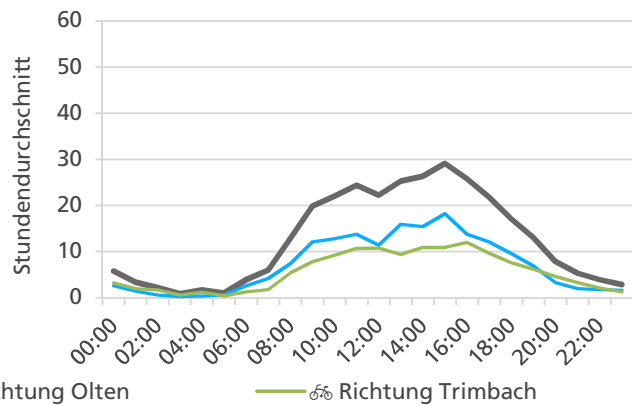

Monatsbericht Juni 2021 – Zählstelle 038 Trimbach Baslerstrasse

Beschrieb und Situationsplan

Landeskoordinaten: 2'634'918 / 1'245'393

Tagesganglinie werktags (Mo-Fr)

Tagesganglinie Wochenende (Sa-So)

	Summe	Durchschnitt werktags	Durchschnitt Wochenende	Spitzentag
Jahr 2021	14'395	514 pro Tag	386 pro Tag	640 am Donnerstag, 10.06.2021
Jahr 2020	12'833	473 pro Tag	304 pro Tag	
Jahr 2019	16'312	516 pro Tag	600 pro Tag	

Tageswerte

Bemerkungen

keine

Monatsbericht Juli 2021 – Zählstelle 038 Trimbach Baslerstrasse

Beschrieb und Situationsplan

Landeskoordinaten: 2'634'918 / 1'245'393

Tagesganglinie werktags (Mo-Fr)

Tagesganglinie Wochenende (Sa-So)

	Summe	Durchschnitt werktags	Durchschnitt Wochenende	Spitzentag
Jahr 2021	12'558 🚗	446 🚗 pro Tag	305 🚗 pro Tag	556 🚗
Jahr 2020	13'769 🚗	472 🚗 pro Tag	365 🚗 pro Tag	am Freitag,
Jahr 2019	13'381 🚗	481 🚗 pro Tag	290 🚗 pro Tag	02.07.2021