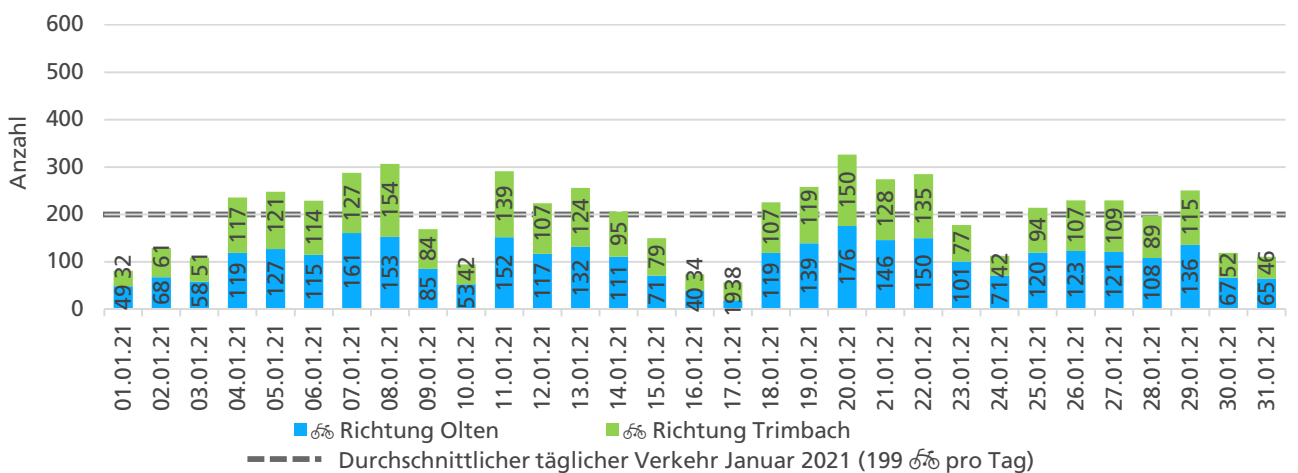

	Summe	Durchschnitt werktags	Durchschnitt Wochenende	Spitzentag
Jahr 2021	134'943 🚗	412 🚗 pro Tag	263 🚗 pro Tag	661 🚗
Jahr 2020	129'655 🚗	388 🚗 pro Tag	270 🚗 pro Tag	am Freitag,
Jahr 2019	152'002 🚗	593 🚗 pro Tag	502 🚗 pro Tag	20.08.2021

Jahresganglinie

Bemerkungen

Die Datenreihe 2019 weist Lücken auf, weil die Zählstelle im Jahr 2019 nur temporär eingesetzt werden konnte.

Monatsbericht Januar 2021 – Zählstelle 038 Trimbach Baslerstrasse

Beschrieb und Situationsplan

Landeskoordinaten: 2'634'918 / 1'245'393

Tagesganglinie werktags (Mo-Fr)

Tagesganglinie Wochenende (Sa-So)

	Summe	Durchschnitt werktags	Durchschnitt Wochenende	Spitzentag
Jahr 2021	6'161 ☞	238 ☞ pro Tag	115 ☞ pro Tag	326 ☞
Jahr 2020	7'622 ☞	276 ☞ pro Tag	160 ☞ pro Tag	am Mittwoch,
Jahr 2019	-	-	-	20.01.2021

Tageswerte

Bemerkungen

Die Datenreihe 2019 weist Lücken auf, weil die Zählstelle im Jahr 2019 nur temporär eingesetzt werden konnte. Deshalb konnten für diesen Monatsbericht keine Vergleichszahlen erhoben werden.