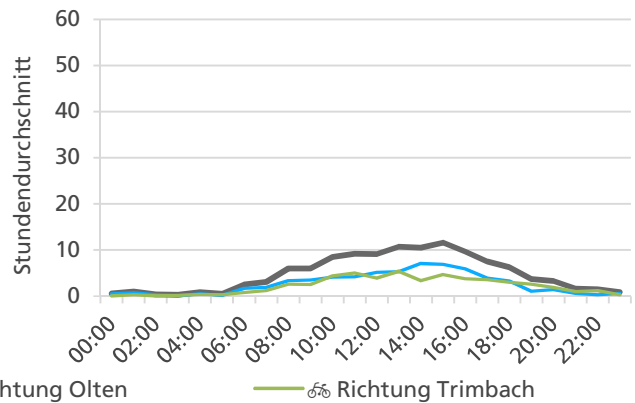

	Summe	Durchschnitt werktags	Durchschnitt Wochenende	Spitzentag
Jahr 2021	134'943 🚗	412 🚗 pro Tag	263 🚗 pro Tag	661 🚗
Jahr 2020	129'655 🚗	388 🚗 pro Tag	270 🚗 pro Tag	am Freitag,
Jahr 2019	152'002 🚗	593 🚗 pro Tag	502 🚗 pro Tag	20.08.2021

Jahresganglinie

Bemerkungen

Die Datenreihe 2019 weist Lücken auf, weil die Zählstelle im Jahr 2019 nur temporär eingesetzt werden konnte.

Monatsbericht Januar 2021 – Zählstelle 038 Trimbach Baslerstrasse

Beschrieb und Situationsplan

Landeskoordinaten: 2'634'918 / 1'245'393

Tagesganglinie werktags (Mo-Fr)

Tagesganglinie Wochenende (Sa-So)

	Summe	Durchschnitt werktags	Durchschnitt Wochenende	Spitzentag
Jahr 2021	6'161 ☞	238 ☞ pro Tag	115 ☞ pro Tag	326 ☞
Jahr 2020	7'622 ☞	276 ☞ pro Tag	160 ☞ pro Tag	am Mittwoch,
Jahr 2019	-	-	-	20.01.2021

Tageswerte

Bemerkungen

Die Datenreihe 2019 weist Lücken auf, weil die Zählstelle im Jahr 2019 nur temporär eingesetzt werden konnte. Deshalb konnten für diesen Monatsbericht keine Vergleichszahlen erhoben werden.