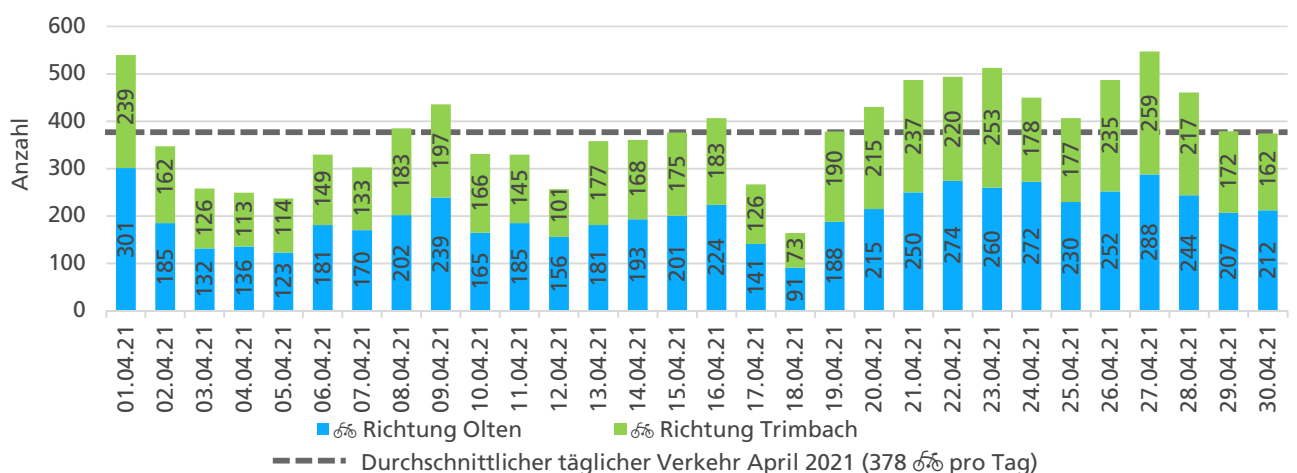

Tageswerte

Bemerkungen

Die Datenreihe 2019 weist Lücken auf, weil die Zählstelle im Jahr 2019 nur temporär eingesetzt werden konnte. Deshalb konnten für diesen Monatsbericht keine Vergleichszahlen erhoben werden.

Monatsbericht April 2021 – Zählstelle 038 Trimbach Baslerstrasse

Beschrieb und Situationsplan

Landeskoordinaten: 2'634'918 / 1'245'393

Tagesganglinie werktags (Mo-Fr)

Tagesganglinie Wochenende (Sa-So)

	Summe	Durchschnitt werktags	Durchschnitt Wochenende	Spitzentag
Jahr 2021	11'343	404 pro Tag	307 pro Tag	547
Jahr 2020	12'034	405 pro Tag	389 pro Tag	am Dienstag, 27.04.2021
Jahr 2019	-	-	-	