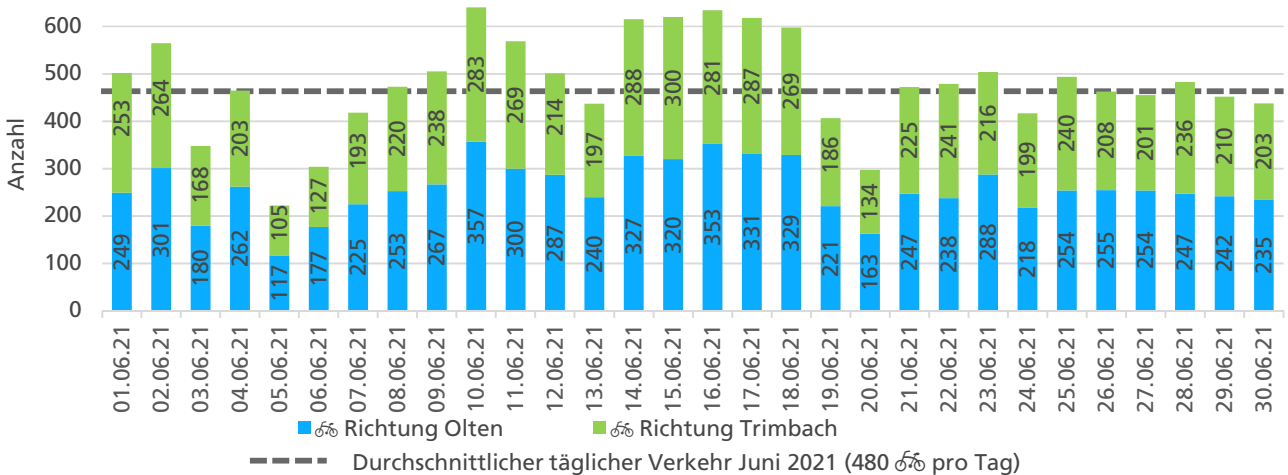

Tageswerte

Bemerkungen

Die Datenreihe 2019 weist Lücken auf, weil die Zählstelle im Jahr 2019 nur temporär eingesetzt werden konnte. Deshalb konnten für diesen Monatsbericht keine Vergleichszahlen erhoben werden.

Monatsbericht Juni 2021 – Zählstelle 038 Trimbach Baslerstrasse

Beschrieb und Situationsplan

Landeskoordinaten: 2'634'918 / 1'245'393

Tagesganglinie werktags (Mo-Fr)

Tagesganglinie Wochenende (Sa-So)

	Summe	Durchschnitt werktags	Durchschnitt Wochenende	Spitzentag
Jahr 2021	14'395	514 pro Tag	386 pro Tag	640 am Donnerstag, 10.06.2021
Jahr 2020	12'833	473 pro Tag	304 pro Tag	
Jahr 2019	16'312	516 pro Tag	600 pro Tag	

Tageswerte

Bemerkungen

keine

Monatsbericht Juli 2021 – Zählstelle 038 Trimbach Baslerstrasse

Beschrieb und Situationsplan

Landeskoordinaten: 2'634'918 / 1'245'393

Tagesganglinie werktags (Mo-Fr)

Tagesganglinie Wochenende (Sa-So)