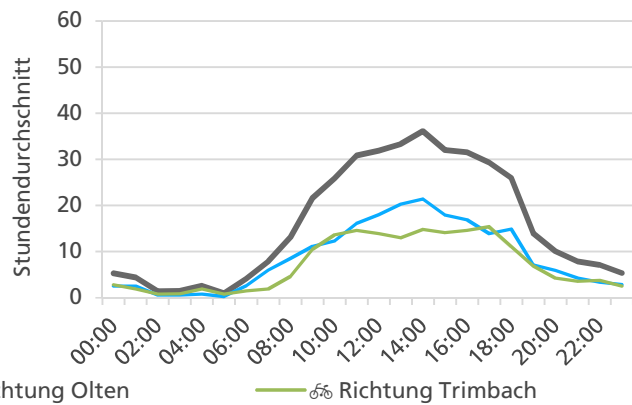

	Summe	Durchschnitt werktags	Durchschnitt Wochenende	Spitzentag
Jahr 2021	14'239	528 pro Tag	292 pro Tag	661
Jahr 2020	12'463	460 pro Tag	280 pro Tag	am Freitag,
Jahr 2019	13'351	453 pro Tag	376 pro Tag	20.08.2021

Tageswerte

Bemerkungen

keine

Monatsbericht September 2021 – Zählstelle 038 Trimbach Baslerstrasse

Beschrieb und Situationsplan

Landeskoordinaten: 2'634'918 / 1'245'393

Tagesganglinie werktags (Mo-Fr)

Tagesganglinie Wochenende (Sa-So)

	Summe	Durchschnitt werktags	Durchschnitt Wochenende	Spitzentag
Jahr 2021	15'454 ☞	563 ☞ pro Tag	384 ☞ pro Tag	655 ☞
Jahr 2020	13'354 ☞	490 ☞ pro Tag	323 ☞ pro Tag	am Mittwoch,
Jahr 2019	12'649 ☞	470 ☞ pro Tag	308 ☞ pro Tag	22.09.2021