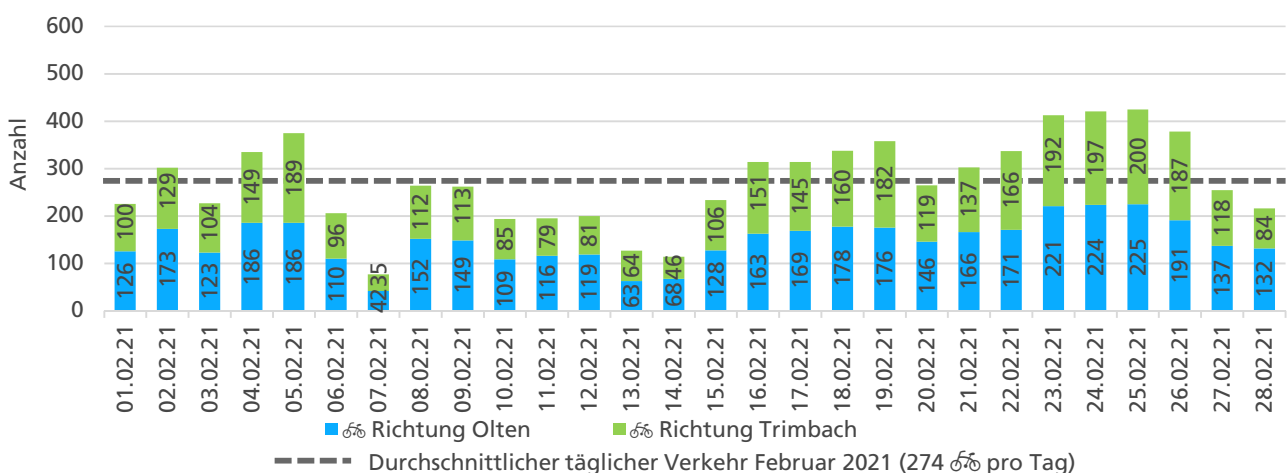

Tageswerte

Bemerkungen

Die Datenreihe 2019 weist Lücken auf, weil die Zählstelle im Jahr 2019 nur temporär eingesetzt werden konnte. Deshalb konnten für diesen Monatsbericht keine Vergleichszahlen erhoben werden.

Monatsbericht Februar 2021 – Zählstelle 038 Trimbach Baslerstrasse

Beschrieb und Situationsplan

Landeskoordinaten: 2'634'918 / 1'245'393

Tagesganglinie werktags (Mo-Fr)

Tagesganglinie Wochenende (Sa-So)

	Summe	Durchschnitt werktags	Durchschnitt Wochenende	Spitzentag
Jahr 2021	7'675 ☞	306 ☞ pro Tag	195 ☞ pro Tag	425 ☞
Jahr 2020	6'263 ☞	239 ☞ pro Tag	165 ☞ pro Tag	am Donnerstag, 25.02.2021
Jahr 2019	-	-	-	