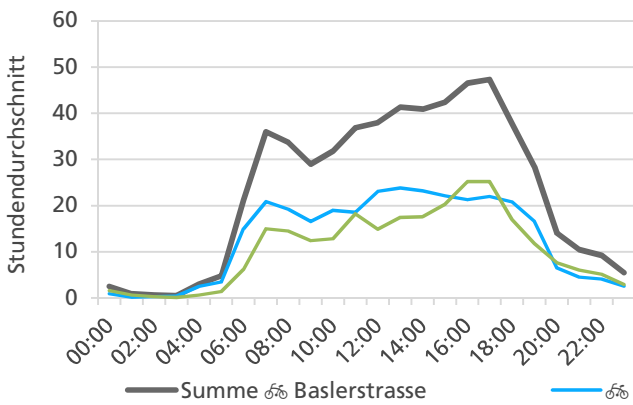

	Summe	Durchschnitt werktags	Durchschnitt Wochenende	Spitzentag
Jahr 2021	14'239	528 pro Tag	292 pro Tag	661
Jahr 2020	12'463	460 pro Tag	280 pro Tag	am Freitag,
Jahr 2019	13'351	453 pro Tag	376 pro Tag	20.08.2021

Tageswerte

Bemerkungen

keine

Monatsbericht September 2021 – Zählstelle 038 Trimbach Baslerstrasse

Beschrieb und Situationsplan

Landeskoordinaten: 2'634'918 / 1'245'393

Tagesganglinie werktags (Mo-Fr)

Tagesganglinie Wochenende (Sa-So)

	Summe	Durchschnitt werktags	Durchschnitt Wochenende	Spitzentag
Jahr 2021	15'454 ☞	563 ☞ pro Tag	384 ☞ pro Tag	655 ☞
Jahr 2020	13'354 ☞	490 ☞ pro Tag	323 ☞ pro Tag	am Mittwoch,
Jahr 2019	12'649 ☞	470 ☞ pro Tag	308 ☞ pro Tag	22.09.2021