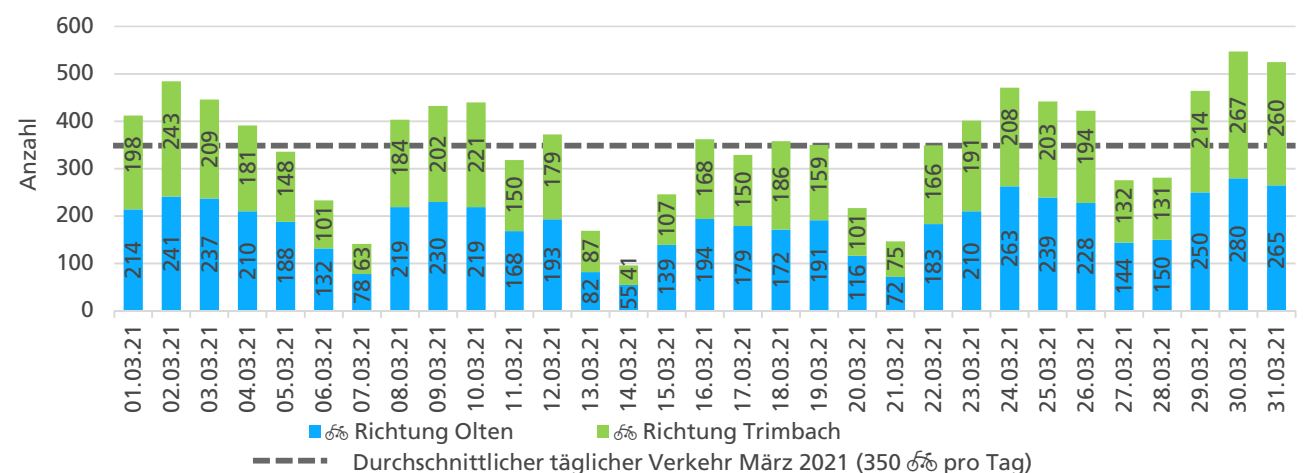

Tageswerte

Bemerkungen

Die Datenreihe 2019 weist Lücken auf, weil die Zählstelle im Jahr 2019 nur temporär eingesetzt werden konnte. Deshalb konnten für diesen Monatsbericht keine Vergleichszahlen erhoben werden.

Monatsbericht März 2021 – Zählstelle 038 Trimbach Baslerstrasse

Beschrieb und Situationsplan

Landeskoordinaten: 2'634'918 / 1'245'393

Tagesganglinie werktags (Mo-Fr)

Tagesganglinie Wochenende (Sa-So)

	Summe	Durchschnitt werktags	Durchschnitt Wochenende	Spitzentag
Jahr 2021	10'860	404 pro Tag	195 pro Tag	547
Jahr 2020	8'642	302 pro Tag	221 pro Tag	am Dienstag, 30.03.2021
Jahr 2019	-	-	-	