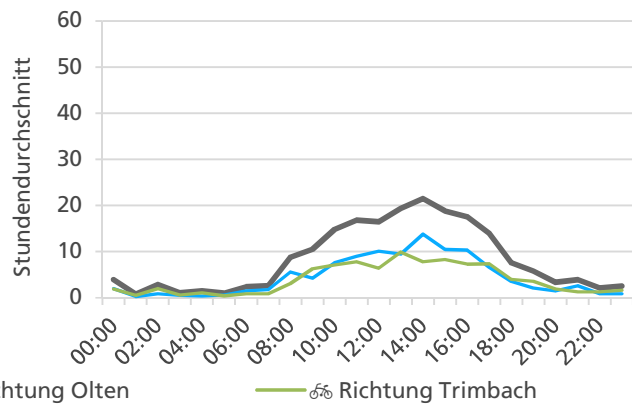

Tageswerte

Bemerkungen

keine

Monatsbericht November 2021 – Zählstelle 038 Trimbach Baslerstrasse

Beschrieb und Situationsplan

Landeskoordinaten: 2'634'918 / 1'245'393

Tagesganglinie werktags (Mo-Fr)

Tagesganglinie Wochenende (Sa-So)