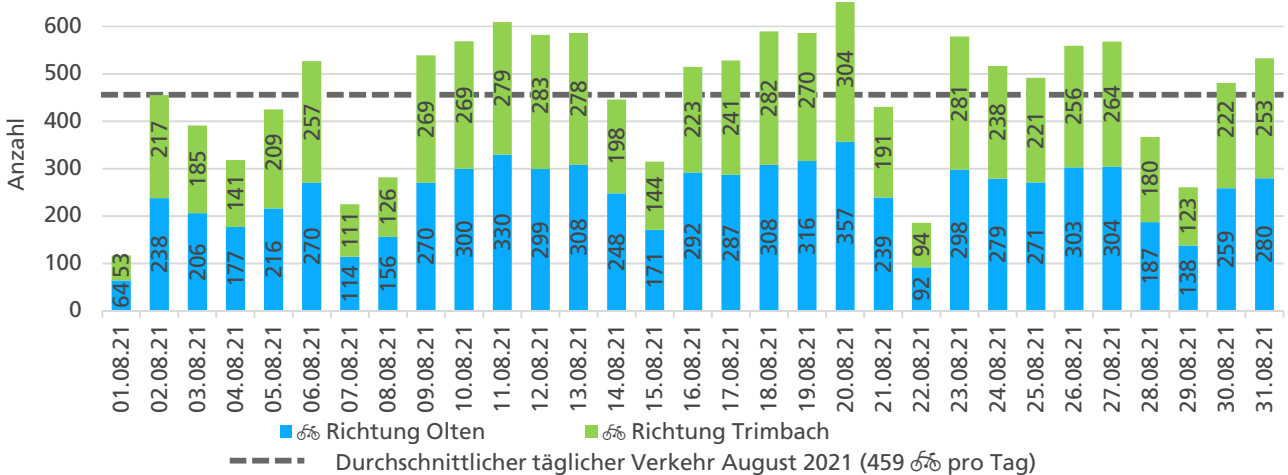

Summe	Durchschnitt werktags	Durchschnitt Wochenende	Spitzentag
Jahr 2021	14'239	528 pro Tag	292 pro Tag	661
Jahr 2020	12'463	460 pro Tag	280 pro Tag	am Freitag,
Jahr 2019	13'351	453 pro Tag	376 pro Tag	20.08.2021

Tageswerte