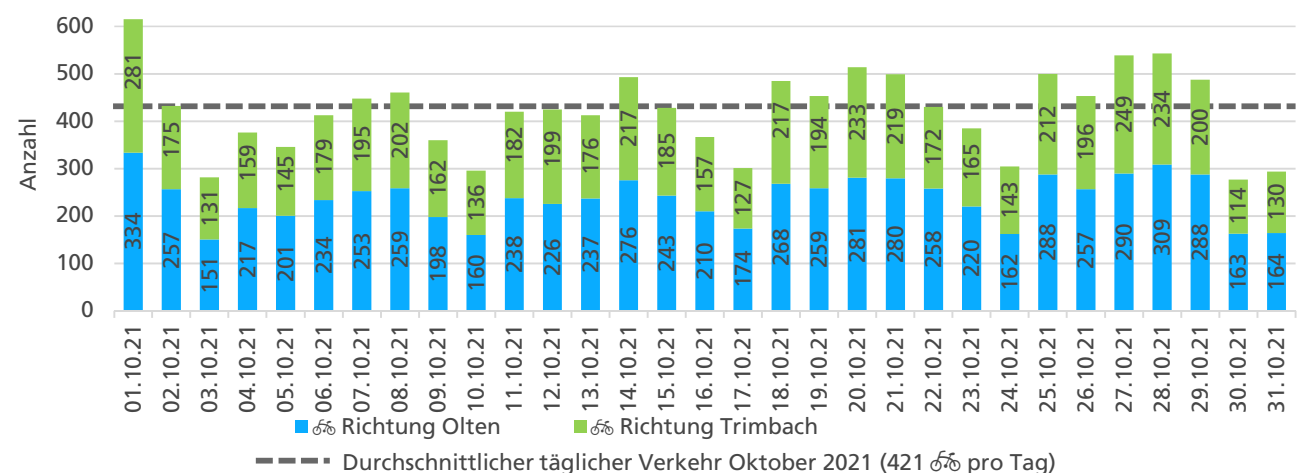

Tageswerte