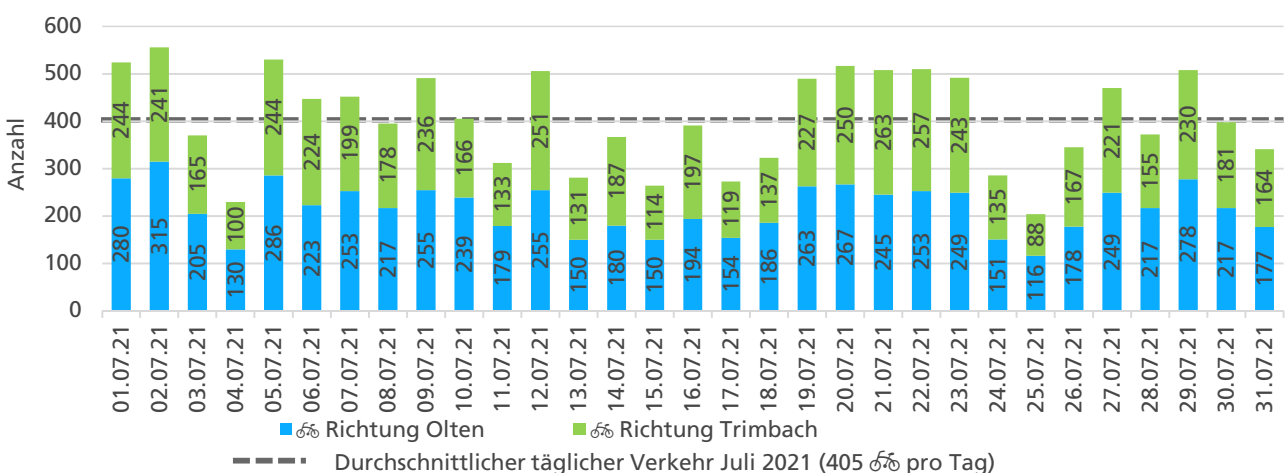

Tageswerte