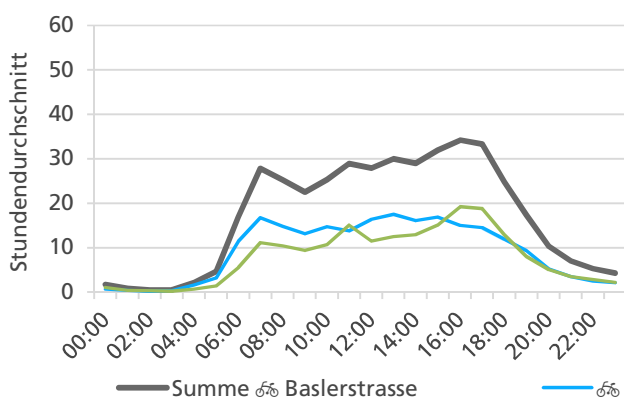

Durchschnittlicher täglicher Veloverkehr und Vergleich mit Vorjahr

Bemerkungen

Liegen keine kompletten Jahresdatensätze vor, ist ein Vergleich mit anderen Zählstellen nicht sinnvoll. Dies ist für die Zählstellen Olten Gösgerstrasse (unterschiedliche Messquerschnitte 2020/2021) bzw. Biberist Engestrasse (fehlerhafte Zählungen über längeren Zeitraum) der Fall. Diese Zählstellen sind deshalb nicht in den Grafiken abgebildet.

Jahresbericht 2021 – Zählstelle 038 Trimbach Baslerstrasse

Beschrieb und Situationsplan

Landeskoordinaten: 2'634'918 / 1'245'393

Richtungsverteilung

Tagesganglinie werktags (Mo-Fr)

Tagesganglinie Wochenende (Sa-So)

	Summe	Durchschnitt werktags	Durchschnitt Wochenende	Spitzentag
Jahr 2021	134'943 🚗	412 🚗 pro Tag	263 🚗 pro Tag	661 🚗
Jahr 2020	129'655 🚗	388 🚗 pro Tag	270 🚗 pro Tag	am Freitag,
Jahr 2019	152'002 🚗	593 🚗 pro Tag	502 🚗 pro Tag	20.08.2021