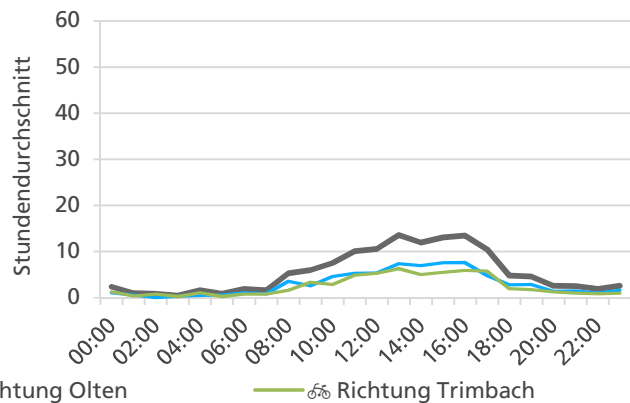

Tageswerte

Bemerkungen

keine

Monatsbericht Dezember 2021 – Zählstelle 038 Trimbach Baslerstrasse

Beschrieb und Situationsplan

Landeskoordinaten: 2'634'918 / 1'245'393

Tagesganglinie werktags (Mo-Fr)

Tagesganglinie Wochenende (Sa-So)