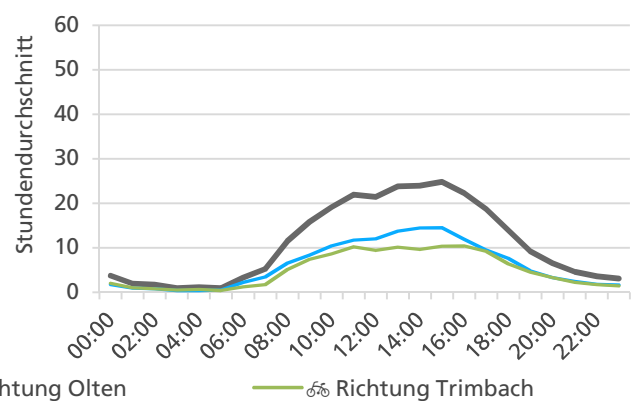

Durchschnittlicher täglicher Veloverkehr und Vergleich mit Vorjahr

Bemerkungen

Liegen keine kompletten Jahresdatensätze vor, ist ein Vergleich mit anderen Zählstellen nicht sinnvoll. Dies ist für die Zählstellen Olten Gösgerstrasse (unterschiedliche Messquerschnitte 2020/2021) bzw. Biberist Engestrasse (fehlerhafte Zählungen über längeren Zeitraum) der Fall. Diese Zählstellen sind deshalb nicht in den Grafiken abgebildet.

Jahresbericht 2021 – Zählstelle 038 Trimbach Baslerstrasse

Beschrieb und Situationsplan

Landeskoordinaten: 2'634'918 / 1'245'393

Richtungsverteilung

Tagesganglinie werktags (Mo-Fr)

Tagesganglinie Wochenende (Sa-So)

	Summe	Durchschnitt werktags	Durchschnitt Wochenende	Spitzentag
Jahr 2021	134'943 🚗	412 🚗 pro Tag	263 🚗 pro Tag	661 🚗
Jahr 2020	129'655 🚗	388 🚗 pro Tag	270 🚗 pro Tag	am Freitag,
Jahr 2019	152'002 🚗	593 🚗 pro Tag	502 🚗 pro Tag	20.08.2021