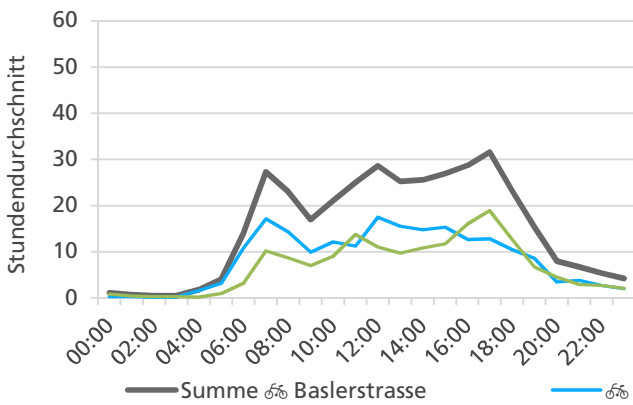

Tageswerte

Bemerkungen

keine

Monatsbericht November 2021 – Zählstelle 038 Trimbach Baslerstrasse

Beschrieb und Situationsplan

Landeskoordinaten: 2'634'918 / 1'245'393

Tagesganglinie werktags (Mo-Fr)

Tagesganglinie Wochenende (Sa-So)