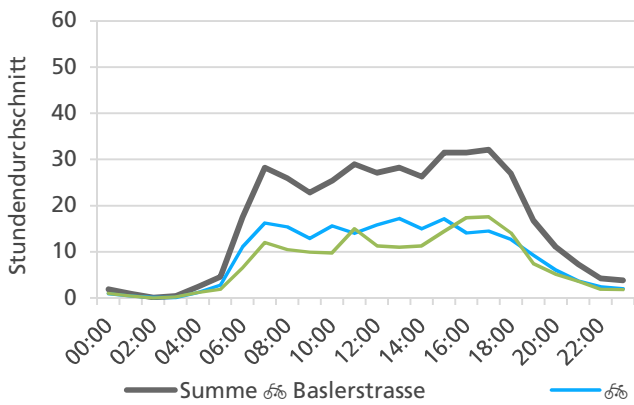

Tageswerte

Bemerkungen

Die Datenreihe 2019 weist Lücken auf, weil die Zählstelle im Jahr 2019 nur temporär eingesetzt werden konnte. Deshalb konnten für diesen Monatsbericht keine Vergleichszahlen erhoben werden.

Monatsbericht Mai 2021 – Zählstelle 038 Trimbach Baslerstrasse

Beschrieb und Situationsplan

Landeskoordinaten: 2'634'918 / 1'245'393

Tagesganglinie werktags (Mo-Fr)

Tagesganglinie Wochenende (Sa-So)

	Summe	Durchschnitt werktags	Durchschnitt Wochenende	Spitzentag
Jahr 2021	11'648	406 pro Tag	313 pro Tag	558
Jahr 2020	13'118	450 pro Tag	367 pro Tag	am Freitag, 28.05.2021
Jahr 2019	-	-	-	

Monatsbericht Juni 2021 – Zählstelle 038 Trimbach Baslerstrasse

Beschrieb und Situationsplan

Landeskoordinaten: 2'634'918 / 1'245'393

Tagesganglinie werktags (Mo-Fr)

Tagesganglinie Wochenende (Sa-So)

	Summe	Durchschnitt werktags	Durchschnitt Wochenende	Spitzentag
Jahr 2021	14'395	514 pro Tag	386 pro Tag	640 am Donnerstag, 10.06.2021
Jahr 2020	12'833	473 pro Tag	304 pro Tag	
Jahr 2019	16'312	516 pro Tag	600 pro Tag	