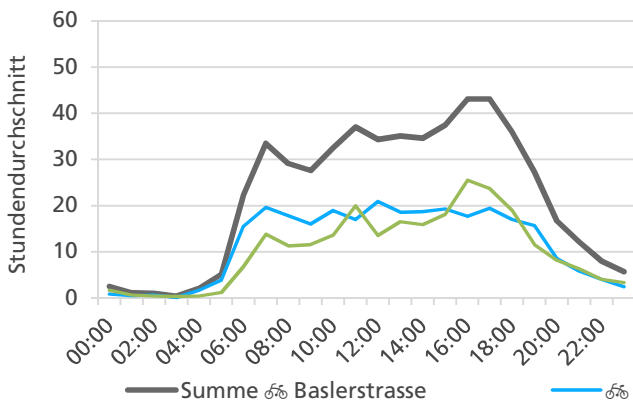

	Summe	Durchschnitt werktags	Durchschnitt Wochenende	Spitzentag
Jahr 2021	12'558 🚗	446 🚗 pro Tag	305 🚗 pro Tag	556 🚗
Jahr 2020	13'769 🚗	472 🚗 pro Tag	365 🚗 pro Tag	am Freitag,
Jahr 2019	13'381 🚗	481 🚗 pro Tag	290 🚗 pro Tag	02.07.2021

Tageswerte

Bemerkungen

keine

Monatsbericht August 2021 – Zählstelle 038 Trimbach Baslerstrasse

Beschrieb und Situationsplan

Landeskoordinaten: 2'634'918 / 1'245'393

Tagesganglinie werktags (Mo-Fr)

Tagesganglinie Wochenende (Sa-So)

	Summe	Durchschnitt werktags	Durchschnitt Wochenende	Spitzentag
Jahr 2021	14'239	528 pro Tag	292 pro Tag	661
Jahr 2020	12'463	460 pro Tag	280 pro Tag	am Freitag,
Jahr 2019	13'351	453 pro Tag	376 pro Tag	20.08.2021