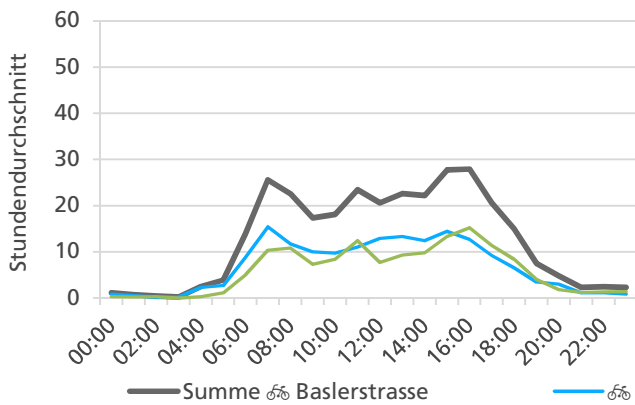

Tageswerte

Bemerkungen

Die Datenreihe 2019 weist Lücken auf, weil die Zählstelle im Jahr 2019 nur temporär eingesetzt werden konnte. Deshalb konnten für diesen Monatsbericht keine Vergleichszahlen erhoben werden.

Monatsbericht Februar 2021 – Zählstelle 038 Trimbach Baslerstrasse

Beschrieb und Situationsplan

Landeskoordinaten: 2'634'918 / 1'245'393

Tagesganglinie werktags (Mo-Fr)

Tagesganglinie Wochenende (Sa-So)

	Summe	Durchschnitt werktags	Durchschnitt Wochenende	Spitzentag
Jahr 2021	7'675 ☞	306 ☞ pro Tag	195 ☞ pro Tag	425 ☞
Jahr 2020	6'263 ☞	239 ☞ pro Tag	165 ☞ pro Tag	am Donnerstag, 25.02.2021
Jahr 2019	-	-	-	

Monatsbericht März 2021 – Zählstelle 038 Trimbach Baslerstrasse

Beschrieb und Situationsplan

Landeskoordinaten: 2'634'918 / 1'245'393

Tagesganglinie werktags (Mo-Fr)

Tagesganglinie Wochenende (Sa-So)

	Summe	Durchschnitt werktags	Durchschnitt Wochenende	Spitzentag
Jahr 2021	10'860	404 pro Tag	195 pro Tag	547
Jahr 2020	8'642	302 pro Tag	221 pro Tag	am Dienstag, 30.03.2021
Jahr 2019	-	-	-	