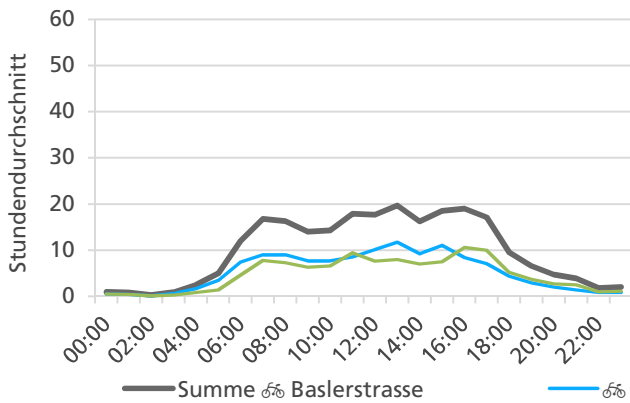

	Summe	Durchschnitt werktags	Durchschnitt Wochenende	Spitzentag
Jahr 2021	134'943 🚗	412 🚗 pro Tag	263 🚗 pro Tag	661 🚗
Jahr 2020	129'655 🚗	388 🚗 pro Tag	270 🚗 pro Tag	am Freitag,
Jahr 2019	152'002 🚗	593 🚗 pro Tag	502 🚗 pro Tag	20.08.2021

Jahresganglinie

Bemerkungen

Die Datenreihe 2019 weist Lücken auf, weil die Zählstelle im Jahr 2019 nur temporär eingesetzt werden konnte.

Monatsbericht Januar 2021 – Zählstelle 038 Trimbach Baslerstrasse

Beschrieb und Situationsplan

Landeskoordinaten: 2'634'918 / 1'245'393

Tagesganglinie werktags (Mo-Fr)

Tagesganglinie Wochenende (Sa-So)

	Summe	Durchschnitt werktags	Durchschnitt Wochenende	Spitzentag
Jahr 2021	6'161 ☞	238 ☞ pro Tag	115 ☞ pro Tag	326 ☞
Jahr 2020	7'622 ☞	276 ☞ pro Tag	160 ☞ pro Tag	am Mittwoch,
Jahr 2019	-	-	-	20.01.2021

Tageswerte

Bemerkungen

Die Datenreihe 2019 weist Lücken auf, weil die Zählstelle im Jahr 2019 nur temporär eingesetzt werden konnte. Deshalb konnten für diesen Monatsbericht keine Vergleichszahlen erhoben werden.