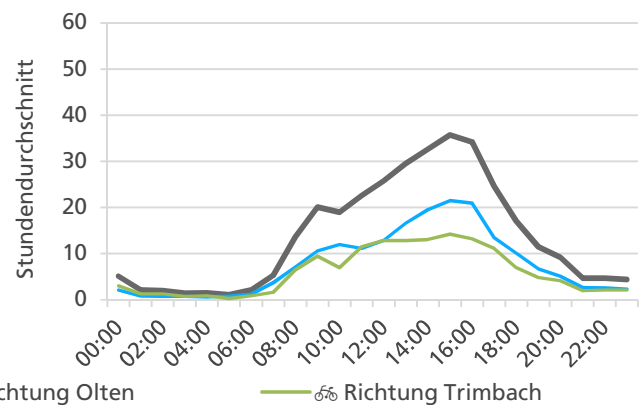

Tageswerte

Bemerkungen

keine

Monatsbericht Oktober 2021 – Zählstelle 038 Trimbach Baslerstrasse

Beschrieb und Situationsplan

Landeskoordinaten: 2'634'918 / 1'245'393

Tagesganglinie werktags (Mo-Fr)

Tagesganglinie Wochenende (Sa-So)