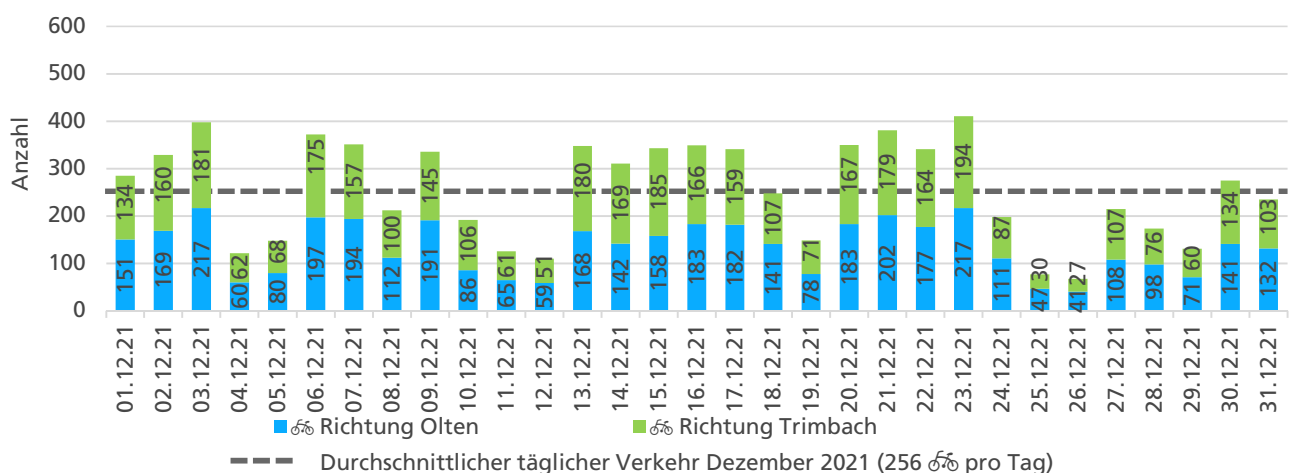

Summe	Durchschnitt werktags	Durchschnitt Wochenende	Spitzentag
Jahr 2021	7'926	299 pro Tag	131 pro Tag	411
Jahr 2020	8'294	302 pro Tag	169 pro Tag	am Donnerstag,
Jahr 2019	6'600	244 pro Tag	136 pro Tag	23.12.2021

Tageswerte