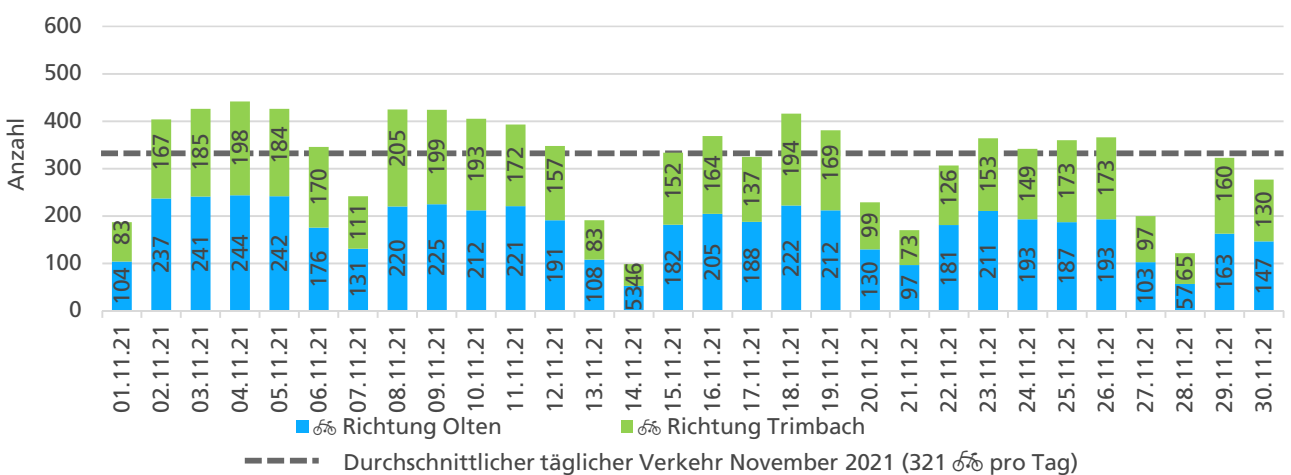

Tageswerte