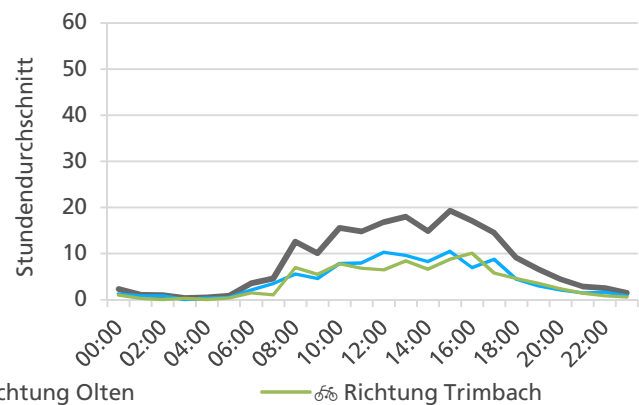

Tageswerte

Bemerkungen

Die Datenreihe 2019 weist Lücken auf, weil die Zählstelle im Jahr 2019 nur temporär eingesetzt werden konnte. Deshalb konnten für diesen Monatsbericht keine Vergleichszahlen erhoben werden.

Monatsbericht März 2021 – Zählstelle 038 Trimbach Baslerstrasse

Beschrieb und Situationsplan

Landeskoordinaten: 2'634'918 / 1'245'393

Tagesganglinie werktags (Mo-Fr)

Tagesganglinie Wochenende (Sa-So)

	Summe	Durchschnitt werktags	Durchschnitt Wochenende	Spitzentag
Jahr 2021	10'860	404 pro Tag	195 pro Tag	547
Jahr 2020	8'642	302 pro Tag	221 pro Tag	am Dienstag, 30.03.2021
Jahr 2019	-	-	-	