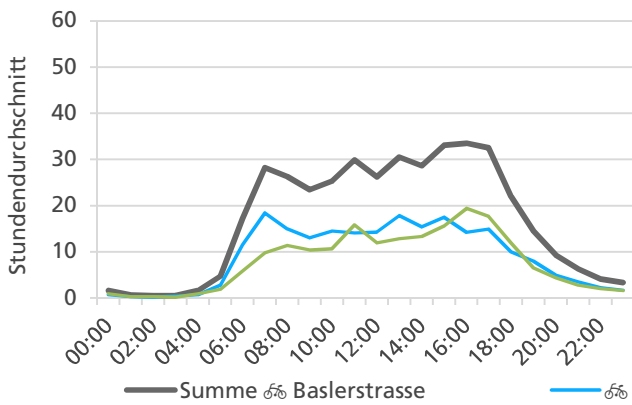

Monatsbericht März 2021 – Zählstelle 038 Trimbach Baslerstrasse

Beschrieb und Situationsplan

Landeskoordinaten: 2'634'918 / 1'245'393

Tagesganglinie werktags (Mo-Fr)

Tagesganglinie Wochenende (Sa-So)

	Summe	Durchschnitt werktags	Durchschnitt Wochenende	Spitzentag
Jahr 2021	10'860	404 pro Tag	195 pro Tag	547
Jahr 2020	8'642	302 pro Tag	221 pro Tag	am Dienstag, 30.03.2021
Jahr 2019	-	-	-	

Tageswerte

Bemerkungen

Die Datenreihe 2019 weist Lücken auf, weil die Zählstelle im Jahr 2019 nur temporär eingesetzt werden konnte. Deshalb konnten für diesen Monatsbericht keine Vergleichszahlen erhoben werden.

Monatsbericht April 2021 – Zählstelle 038 Trimbach Baslerstrasse

Beschrieb und Situationsplan

Landeskoordinaten: 2'634'918 / 1'245'393

Tagesganglinie werktags (Mo-Fr)

Tagesganglinie Wochenende (Sa-So)

	Summe	Durchschnitt werktags	Durchschnitt Wochenende	Spitzentag
Jahr 2021	11'343	404 pro Tag	307 pro Tag	547
Jahr 2020	12'034	405 pro Tag	389 pro Tag	am Dienstag, 27.04.2021
Jahr 2019	-	-	-	