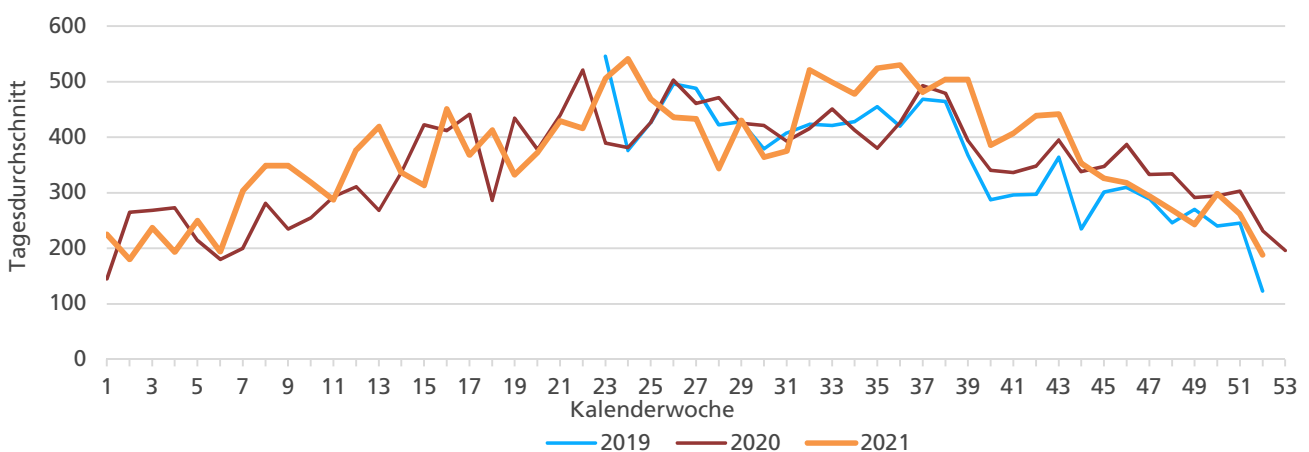

Jahresganglinie

Bemerkungen

Die Datenreihe 2019 weist Lücken auf, weil die Zählstelle im Jahr 2019 nur temporär eingesetzt werden konnte.