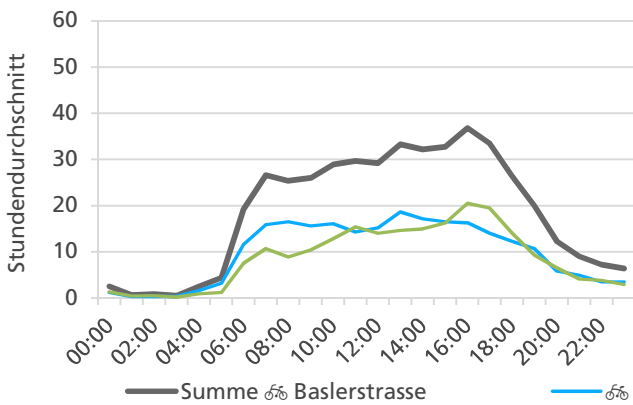

Monatsbericht Juni 2021 – Zählstelle 038 Trimbach Baslerstrasse

Beschrieb und Situationsplan

Landeskoordinaten: 2'634'918 / 1'245'393

Tagesganglinie werktags (Mo-Fr)

Tagesganglinie Wochenende (Sa-So)

	Summe	Durchschnitt werktags	Durchschnitt Wochenende	Spitzentag
Jahr 2021	14'395	514 pro Tag	386 pro Tag	640 am Donnerstag, 10.06.2021
Jahr 2020	12'833	473 pro Tag	304 pro Tag	
Jahr 2019	16'312	516 pro Tag	600 pro Tag	

Tageswerte

Bemerkungen

keine

Monatsbericht Juli 2021 – Zählstelle 038 Trimbach Baslerstrasse

Beschrieb und Situationsplan

Landeskoordinaten: 2'634'918 / 1'245'393

Tagesganglinie werktags (Mo-Fr)

Tagesganglinie Wochenende (Sa-So)

	Summe	Durchschnitt werktags	Durchschnitt Wochenende	Spitzentag
Jahr 2021	12'558 🚗	446 🚗 pro Tag	305 🚗 pro Tag	556 🚗
Jahr 2020	13'769 🚗	472 🚗 pro Tag	365 🚗 pro Tag	am Freitag,
Jahr 2019	13'381 🚗	481 🚗 pro Tag	290 🚗 pro Tag	02.07.2021