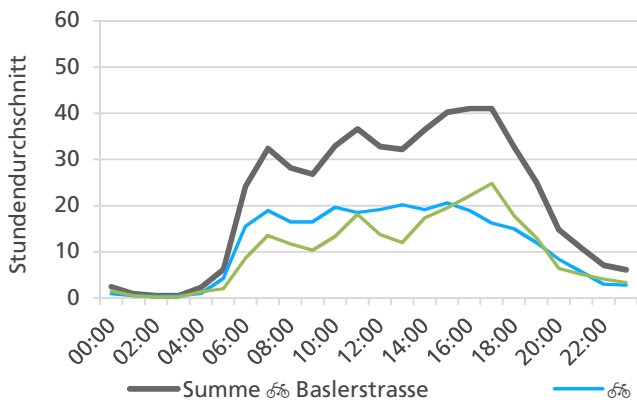

Tageswerte

Bemerkungen

Die Datenreihe 2019 weist Lücken auf, weil die Zählstelle im Jahr 2019 nur temporär eingesetzt werden konnte. Deshalb konnten für diesen Monatsbericht keine Vergleichszahlen erhoben werden.

Monatsbericht Juni 2021 – Zählstelle 038 Trimbach Baslerstrasse

Beschrieb und Situationsplan

Landeskoordinaten: 2'634'918 / 1'245'393

Tagesganglinie werktags (Mo-Fr)

Tagesganglinie Wochenende (Sa-So)

	Summe	Durchschnitt werktags	Durchschnitt Wochenende	Spitzentag
Jahr 2021	14'395	514 pro Tag	386 pro Tag	640 am Donnerstag, 10.06.2021
Jahr 2020	12'833	473 pro Tag	304 pro Tag	
Jahr 2019	16'312	516 pro Tag	600 pro Tag	

Tageswerte

Bemerkungen

keine

Monatsbericht Juli 2021 – Zählstelle 038 Trimbach Baslerstrasse

Beschrieb und Situationsplan

Landeskoordinaten: 2'634'918 / 1'245'393

Tagesganglinie werktags (Mo-Fr)

Tagesganglinie Wochenende (Sa-So)

	Summe	Durchschnitt werktags	Durchschnitt Wochenende	Spitzentag
Jahr 2021	12'558 🚗	446 🚗 pro Tag	305 🚗 pro Tag	556 🚗
Jahr 2020	13'769 🚗	472 🚗 pro Tag	365 🚗 pro Tag	am Freitag,
Jahr 2019	13'381 🚗	481 🚗 pro Tag	290 🚗 pro Tag	02.07.2021