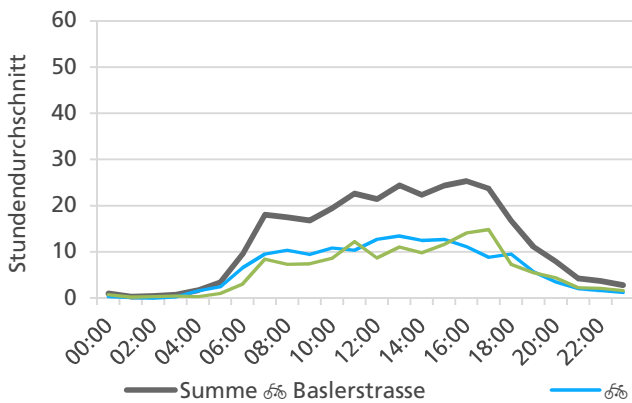

Tageswerte

Bemerkungen

keine

Monatsbericht Dezember 2021 – Zählstelle 038 Trimbach Baslerstrasse

Beschrieb und Situationsplan

Landeskoordinaten: 2'634'918 / 1'245'393

Tagesganglinie werktags (Mo-Fr)

Tagesganglinie Wochenende (Sa-So)