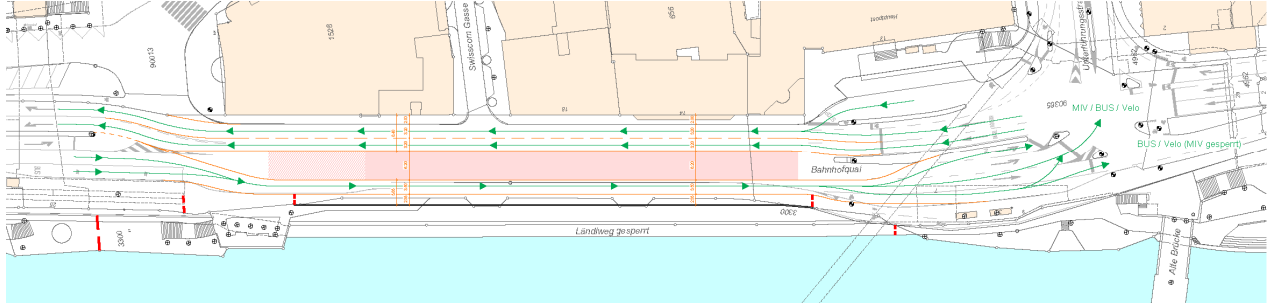

Umgestaltung Aarburgerstrasse – Bahnhofquai

Bauphase 2a: 16.11.21 – 01.12.21

Bauphase 2b: 02.12.21 – 10.12.21

Bauphase 3: 13.12.21 – 18.2.22

Bauphase 4: 21.2.22 – 26.4.22