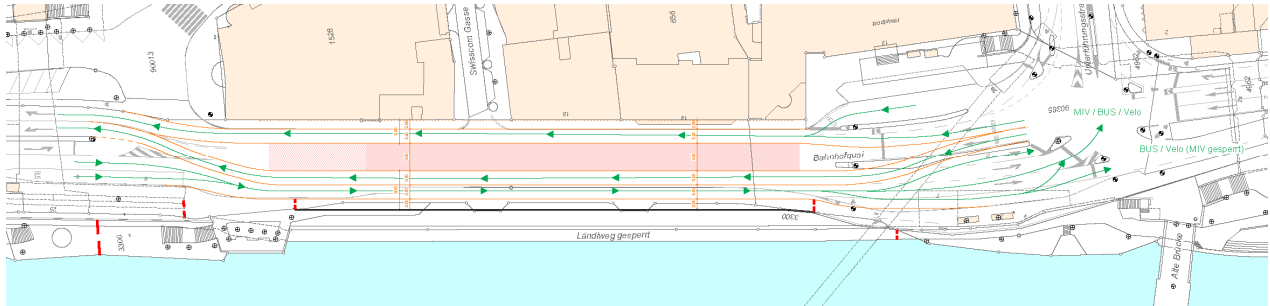

Umgestaltung Aarburgerstrasse – Bahnhofquai

Bauphase 2a: 16.11.21 – 01.12.21

Bauphase 2b: 02.12.21 – 10.12.21

Bauphase 3: 13.12.21 – 18.2.22

Bauphase 4: 21.2.22 – 26.4.22