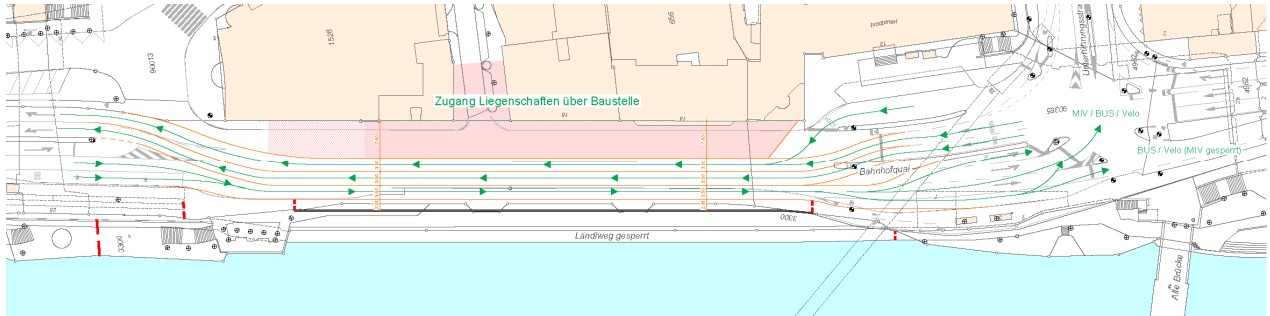

Umgestaltung Aarburgerstrasse – Bahnhofquai

Bauphase 2a: 16.11.21 – 01.12.21

Bauphase 2b: 02.12.21 – 10.12.21

Bauphase 3: 13.12.21 – 18.2.22

Bauphase 4: 21.2.22 – 26.4.22