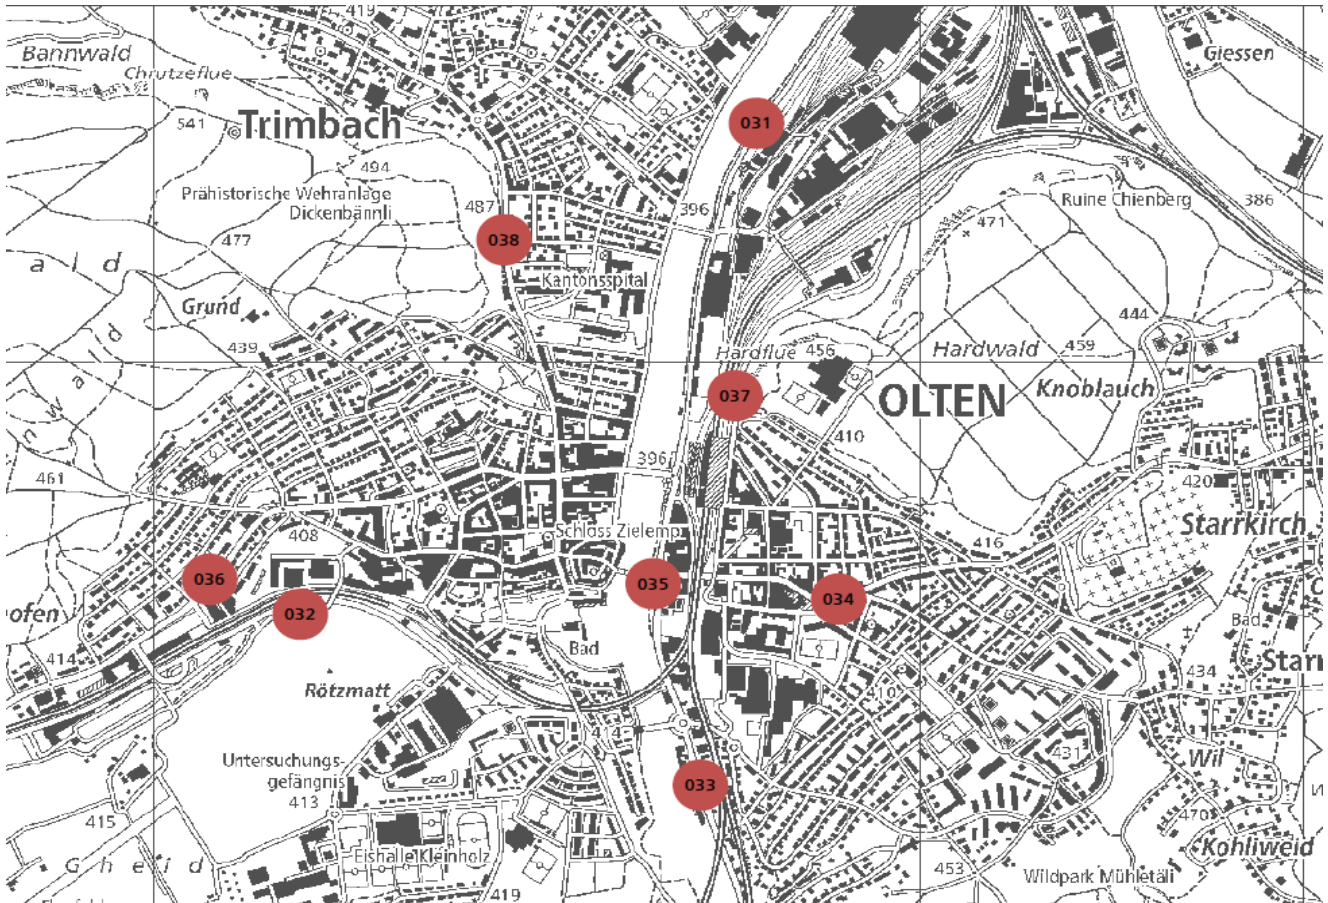

Übersicht Velozählstellen Kanton Solothurn

Agglomeration Solothurn

Zählstellen-Nr.	Agglomeration	Standort
001	Solothurn	Biberist Engestrasse
002	Solothurn	Solothurn Kreuzackerbrücke
003	Solothurn	Solothurn Segetzstrasse
004	Solothurn	Bellach Bielstrasse
005	Solothurn	Zuchwil Dorfackerstrasse
006	Solothurn	Biberist Schöngrünstrasse
007	Solothurn	Solothurn Dreibeinskreuzstrasse
008	Solothurn	Solothurn Weissensteinstrasse

Übersicht Velozählstellen Kanton Solothurn

Agglomeration Olten

Zählstellen-Nr.	Agglomeration	Standort
031	Olten	Olten Gösgerstrasse
032	Olten	Olten Gheidweg
033	Olten	Olten Aarburgerstrasse
034	Olten	Olten Aarauerstrasse
035	Olten	Olten Alte Brücke
036	Olten	Olten Solothurnerstrasse
037	Olten	Olten Tannwaldstrasse
038	Olten	Trimbach Baslerstrasse