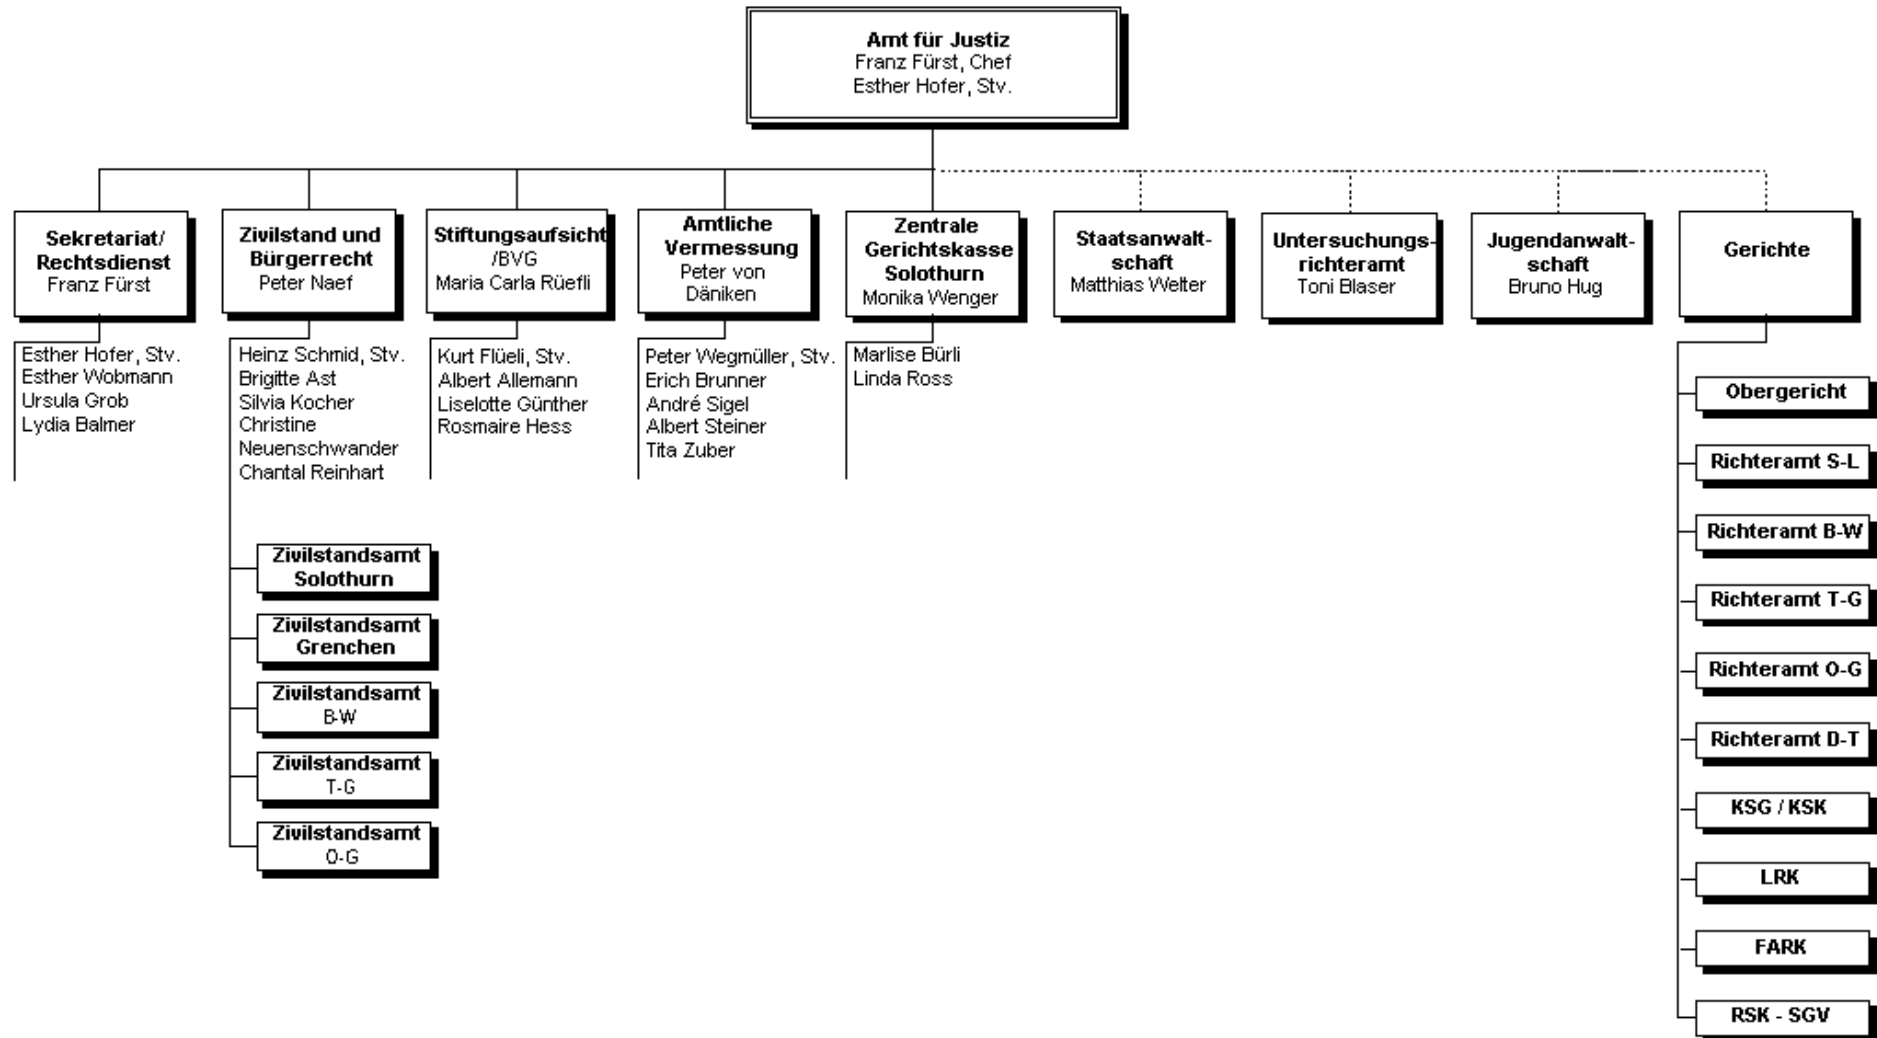

Organigramm Bau- und Justizdepartement

Organigramm Bau- und Justizdepartement

Organigramm Hochbauamt

* Finanzierung / Vollzug Mehrjahresprogramm
Natur und Landschaft

** Leistungsauftrag strategisches
GIS-Gremium

Bau- und Justizdepartement

siehe Leporello

**Amtsleitung
Geschäftsleitung**

**Stabsstelle
Grundlagen**

**Abteilung
Dienste**

Fachstellen:
•Koordination, Information, Infrastruktur
•Controlling
•Administration

**Abteilung
Boden**

**Fachstelle
Grundwasser
und Geothermie**

**Fachstelle
Belastete Standorte
und Altlasten**

**Fachstelle
Steine/Erden/Depon**

**Fachstelle
Bodenschutz**

**Abteilung
Wasser**

**Fachstelle
Wasserbau**

**Fachstelle
Gewässerschutz**

**Fachstelle
Wasserversorgung**

**Fachstelle
Siedl.-
Entwässerung**

**Abteilung
Luft**

**Fachstelle
Luftemissionen**

**Fachstelle
Luftimmissionen**

**Fachstelle
Lärm/NIS/IS**

**Abteilung
Stoffe**