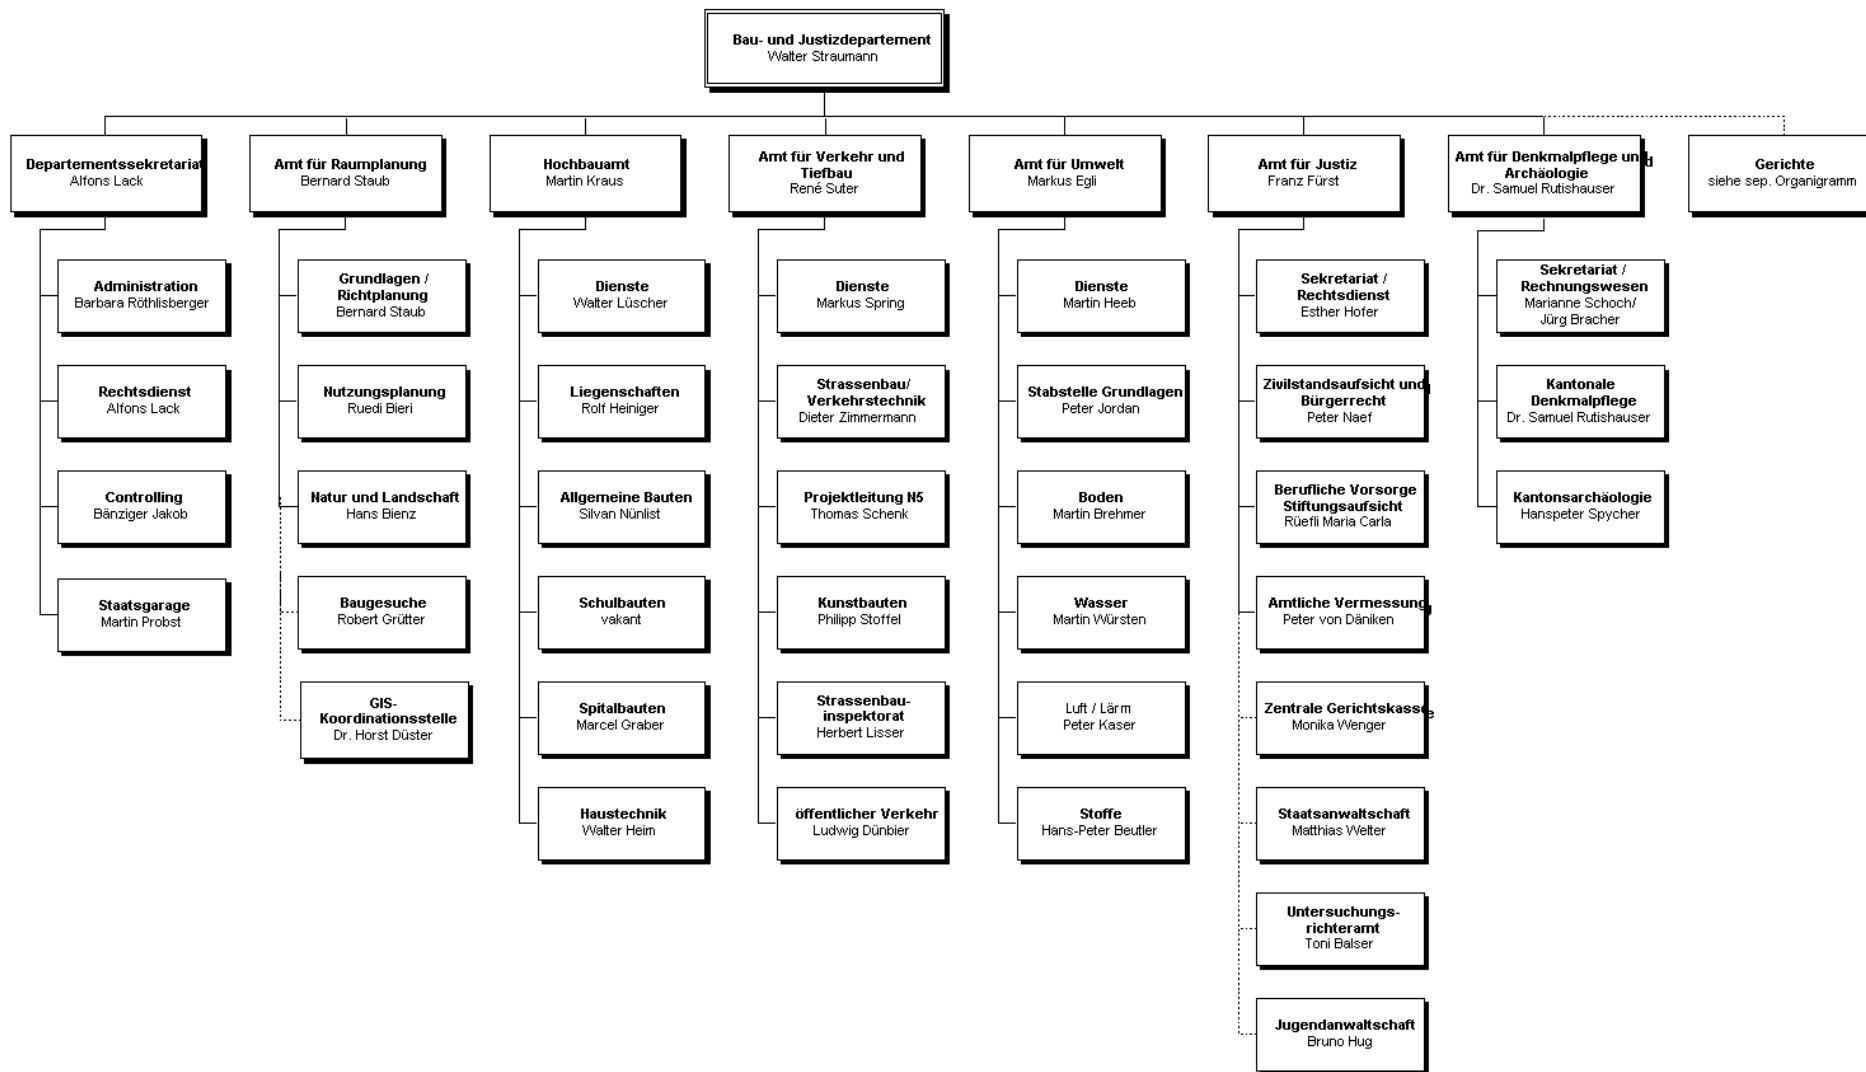

Organigramm Bau- und Justizdepartement

Organigramm Bau- und Justizdepartement

Organigramm Hochbauamt

* Finanzierung / Vollzug Mehrjahresprogramm
Natur und Landschaft

** Leistungsauftrag strategisches
GIS-Gremium

Bau- und Justizdepartement

siehe Leporello

**Amtsleitung
Geschäftsleitung**

**Stabsstelle
Grundlagen**

**Abteilung
Dienste**

Fachstellen:
•Koordination, Information, Infrastruktur
•Controlling
•Administration

**Abteilung
Boden**

**Fachstelle
Grundwasser
und Geothermie**

**Fachstelle
Belastete Standorte
und Altlasten**

**Fachstelle
Steine/Erden/Depon**

**Fachstelle
Bodenschutz**

**Abteilung
Wasser**

**Fachstelle
Wasserbau**

**Fachstelle
Gewässerschutz**

**Fachstelle
Wasserversorgung**

**Fachstelle
Siedl.-
Entwässerung**

**Abteilung
Luft**

**Fachstelle
Luftemissionen**

**Fachstelle
Luftimmissionen**

**Fachstelle
Lärm/NIS/IS**

**Abteilung
Stoffe**