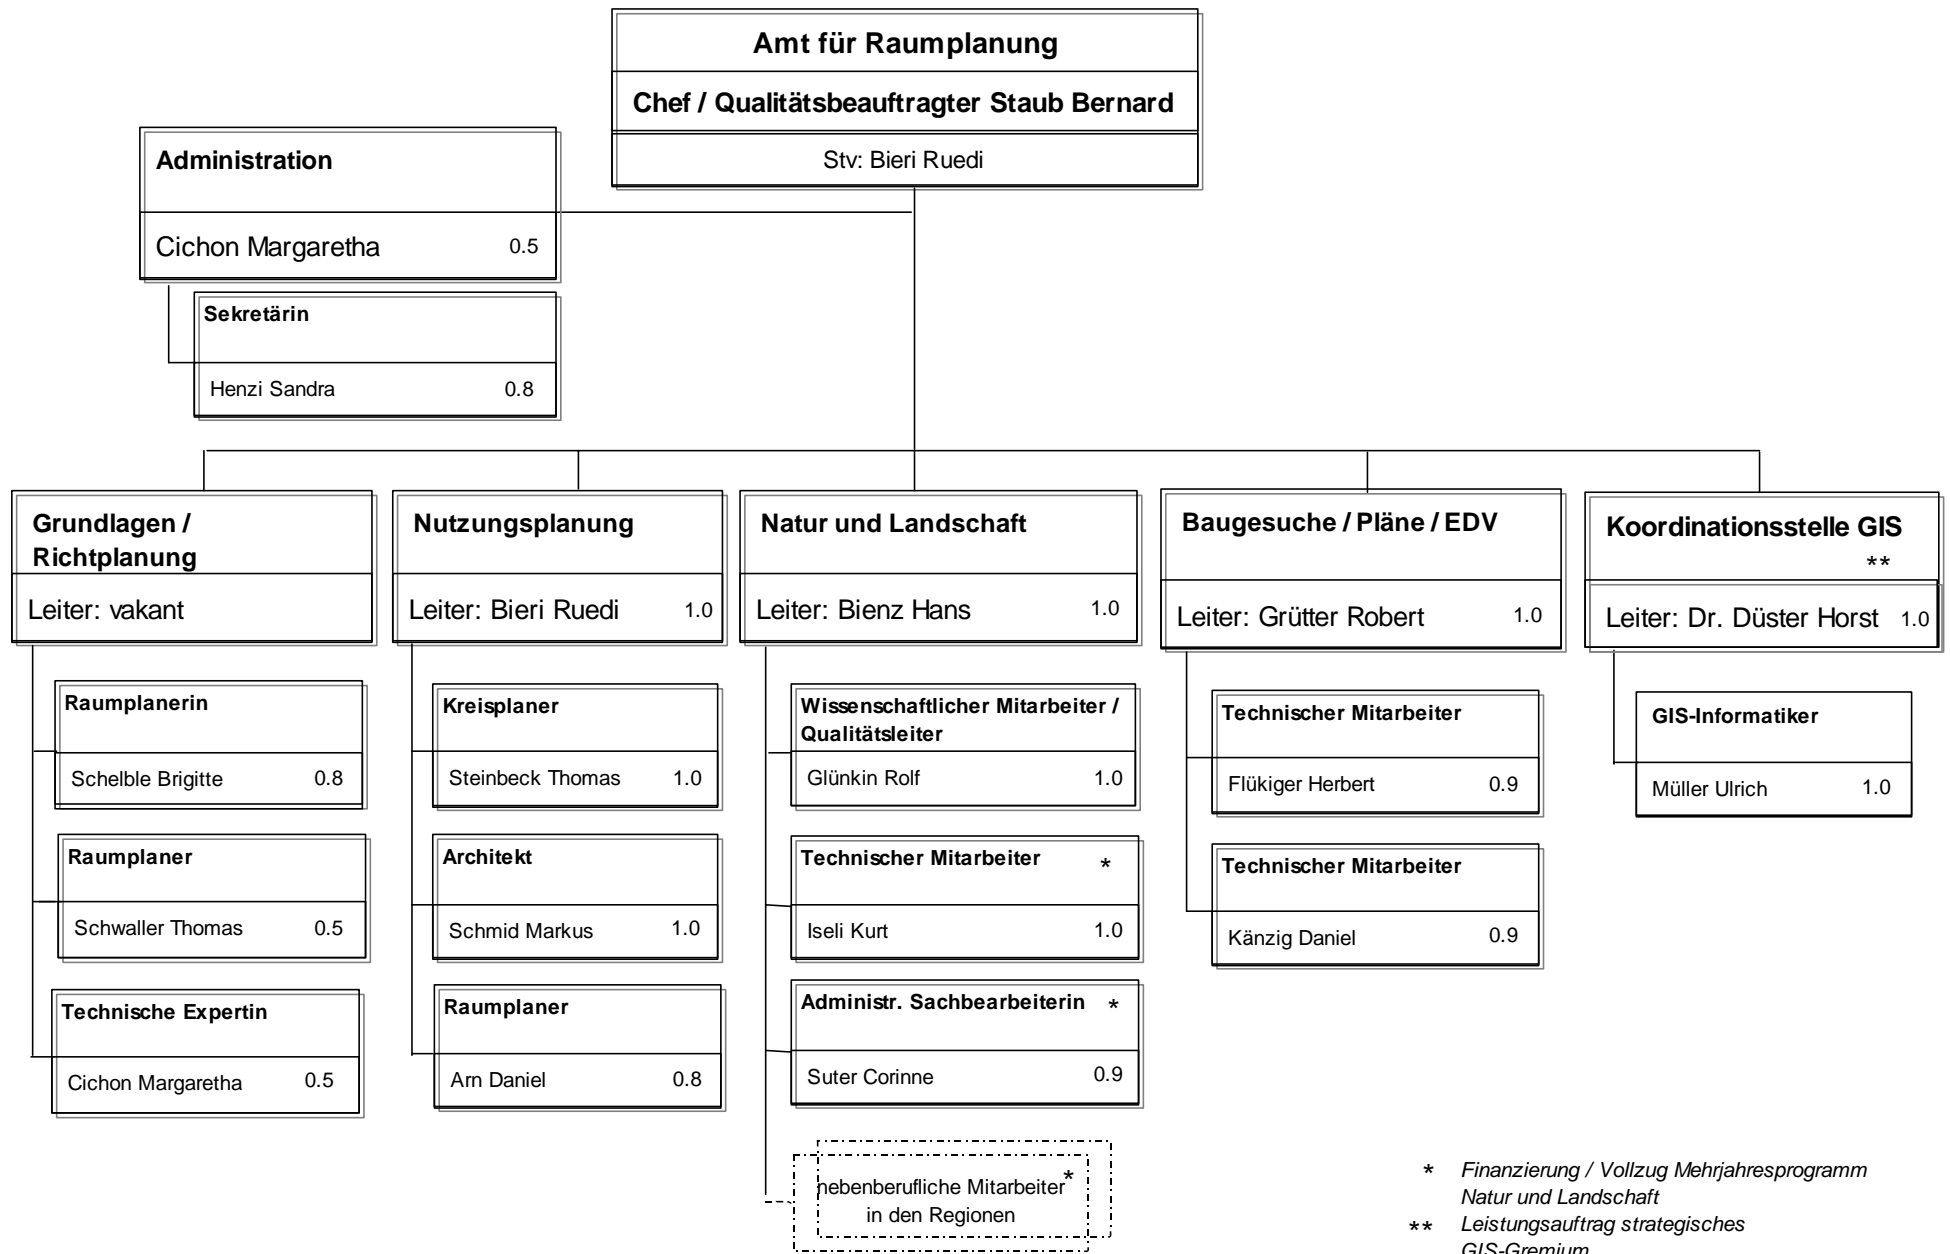

Organigramm Bau- und Justizdepartement

Organigramm Bau- und Justizdepartement

Organigramm Hochbauamt

* Finanzierung / Vollzug Mehrjahresprogramm
Natur und Landschaft

** Leistungsauftrag strategisches
GIS-Gremium

Bau- und Justizdepartement

siehe Leporello

**Amtsleitung
Geschäftsleitung**

**Stabsstelle
Grundlagen**

**Abteilung
Dienste**

Fachstellen:
•Koordination, Information, Infrastruktur
•Controlling
•Administration

**Abteilung
Boden**

**Fachstelle
Grundwasser
und Geothermie**

**Fachstelle
Belastete Standorte
und Altlasten**

**Fachstelle
Steine/Erden/Depon**

**Fachstelle
Bodenschutz**

**Abteilung
Wasser**

**Fachstelle
Wasserbau**

**Fachstelle
Gewässerschutz**

**Fachstelle
Wasserversorgung**

**Fachstelle
Siedl.-
Entwässerung**

**Abteilung
Luft**

**Fachstelle
Luftemissionen**

**Fachstelle
Luftimmissionen**

**Fachstelle
Lärm/NIS/IS**

**Abteilung
Stoffe**