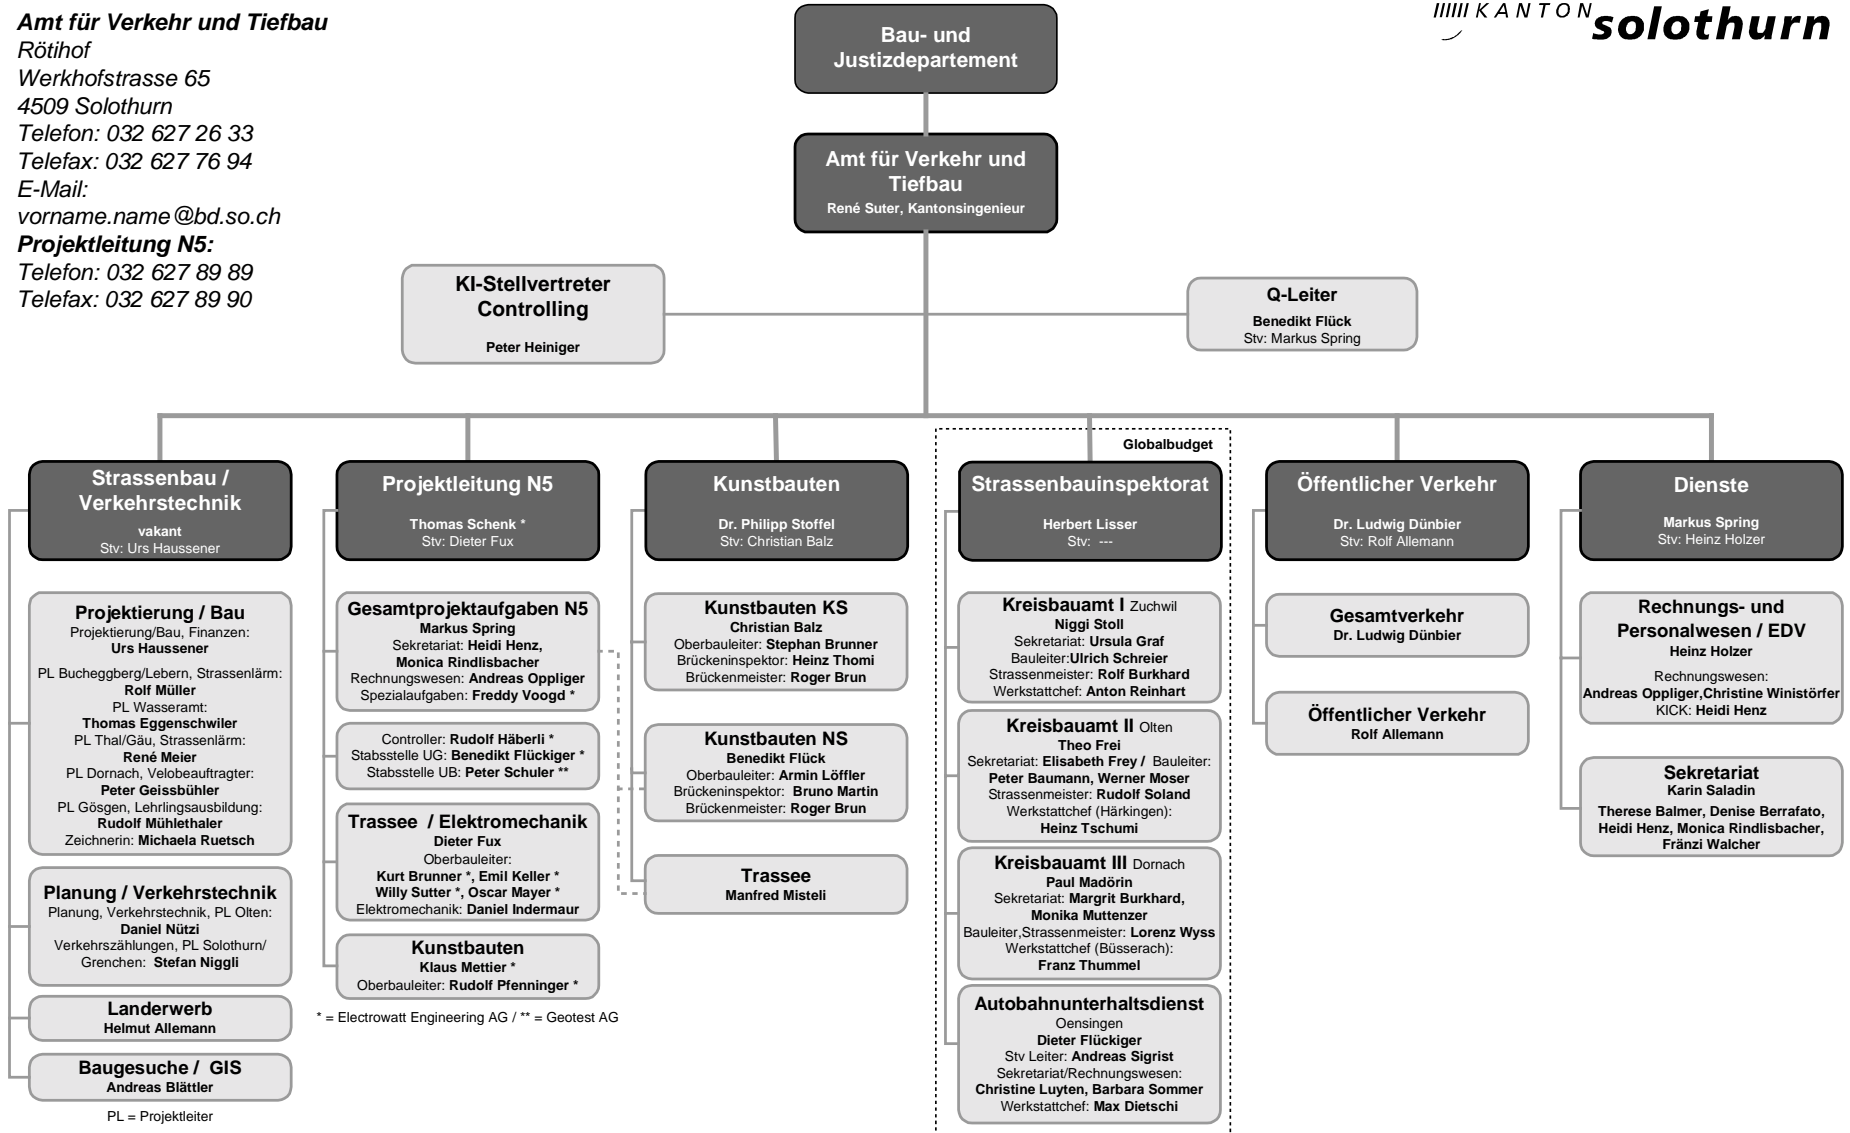

Amt für Verkehr und Tiefbau

Rötihof

Werkhofstrasse 65

4509 Solothurn

Telefon: 032 627 26 33

Telefax: 032 627 76 94

E-Mail:

vorname.name@bd.so.ch

Projektleitung N5:

Telefon: 032 627 89 89

Telefax: 032 627 89 90

* = Electrowatt Engineering AG / ** = Geotest AG

Kreisbauamt I
Langfeldstrasse 34
4528 Zuchwil
Telefon: 032 685 71 11
Telefax: 032 685 70 38

Kreisbauamt II
Amthausquai 23
4600 Olten
Telefon: 062 311 86 86
Telefax: 062 311 86 78

Werkhof Härkingen
Chesslerweg 265
4624 Härkingen
Telefon: 062 398 12 88
Telefax: 062 398 12 81

Kreisbauamt III
Amthaus Postfach
4143 Dornach
Telefon: 061 706 28 90
Telefax: 061 706 28 95

Werkhof Büsserach
Industriestrasse 9
4227 Büsserach
Telefon: 061 781 20 52
Telefax: 061 783 80 90

Autobahnunterhaltsdienst
Oensingen
Werkhof
4702 Oensingen
Telefon: 062 311 75 75
Telefax: 062 311 75 76

DEZEMBER 2001