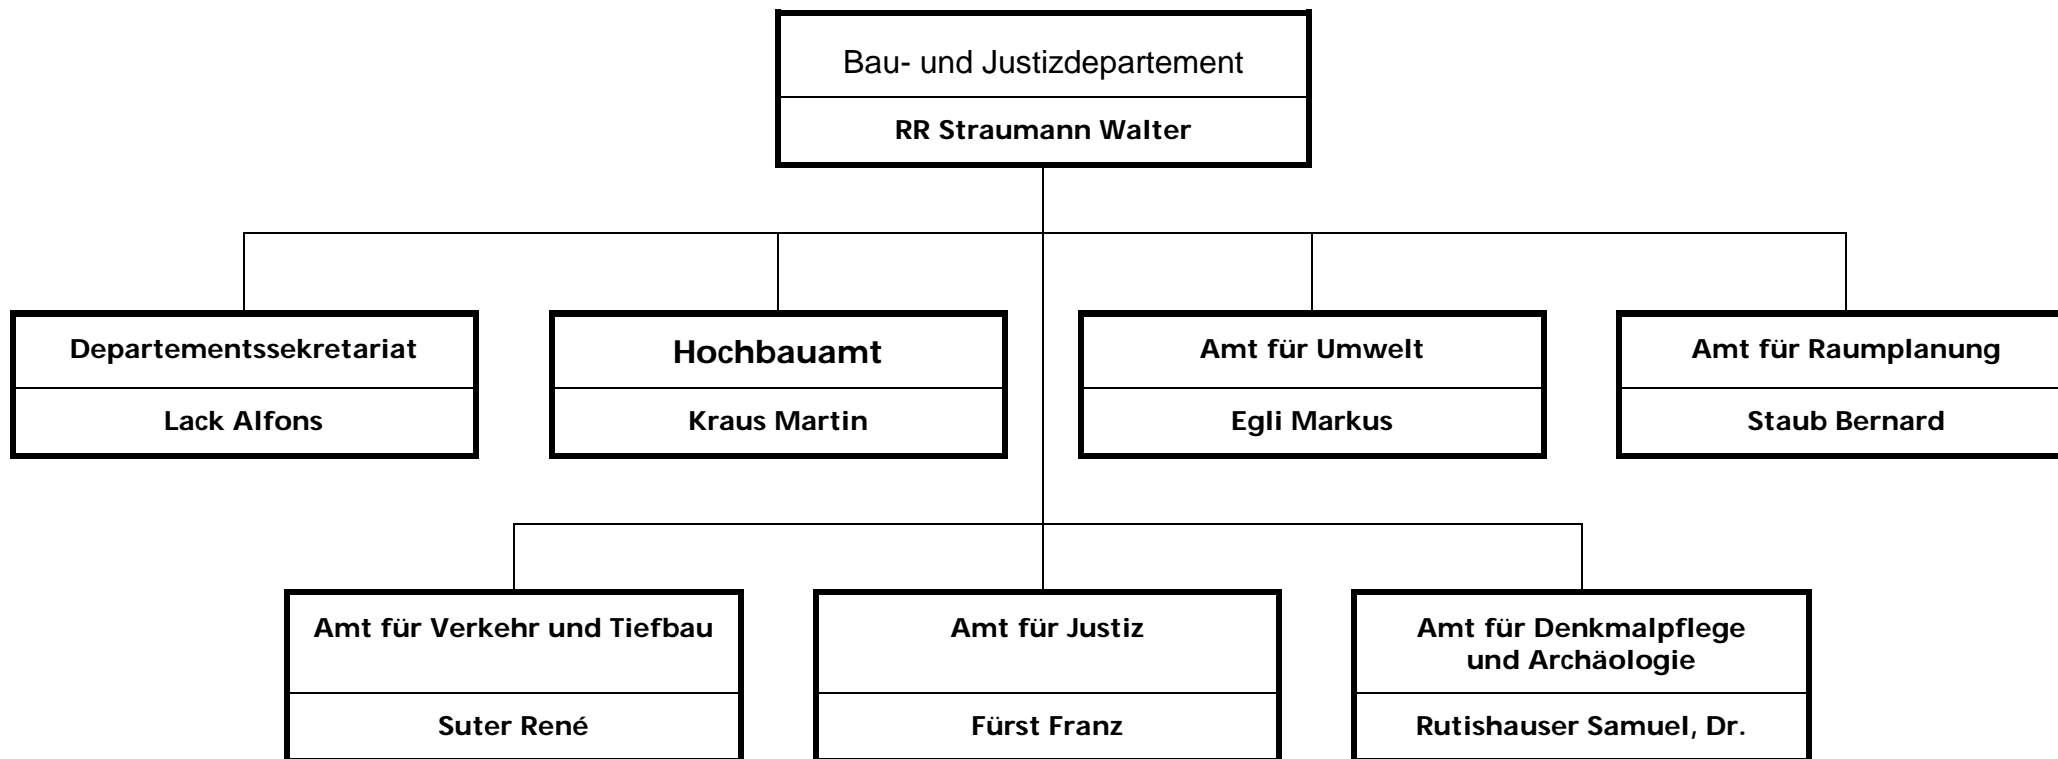

Organigramm Bau- und Justizdepartement

Organigramm Bau- und Justizdepartement

Organigramm Hochbauamt

* Finanzierung / Vollzug Mehrjahresprogramm
Natur und Landschaft

** Leistungsauftrag strategisches
GIS-Gremium

Bau- und Justizdepartement

siehe Leporello

**Amtsleitung
Geschäftsleitung**

**Stabsstelle
Grundlagen**

**Abteilung
Dienste**

Fachstellen:
•Koordination, Information, Infrastruktur
•Controlling
•Administration

**Abteilung
Boden**

**Fachstelle
Grundwasser
und Geothermie**

**Fachstelle
Belastete Standorte
und Altlasten**

**Fachstelle
Steine/Erden/Depon**

**Fachstelle
Bodenschutz**

**Abteilung
Wasser**

**Fachstelle
Wasserbau**