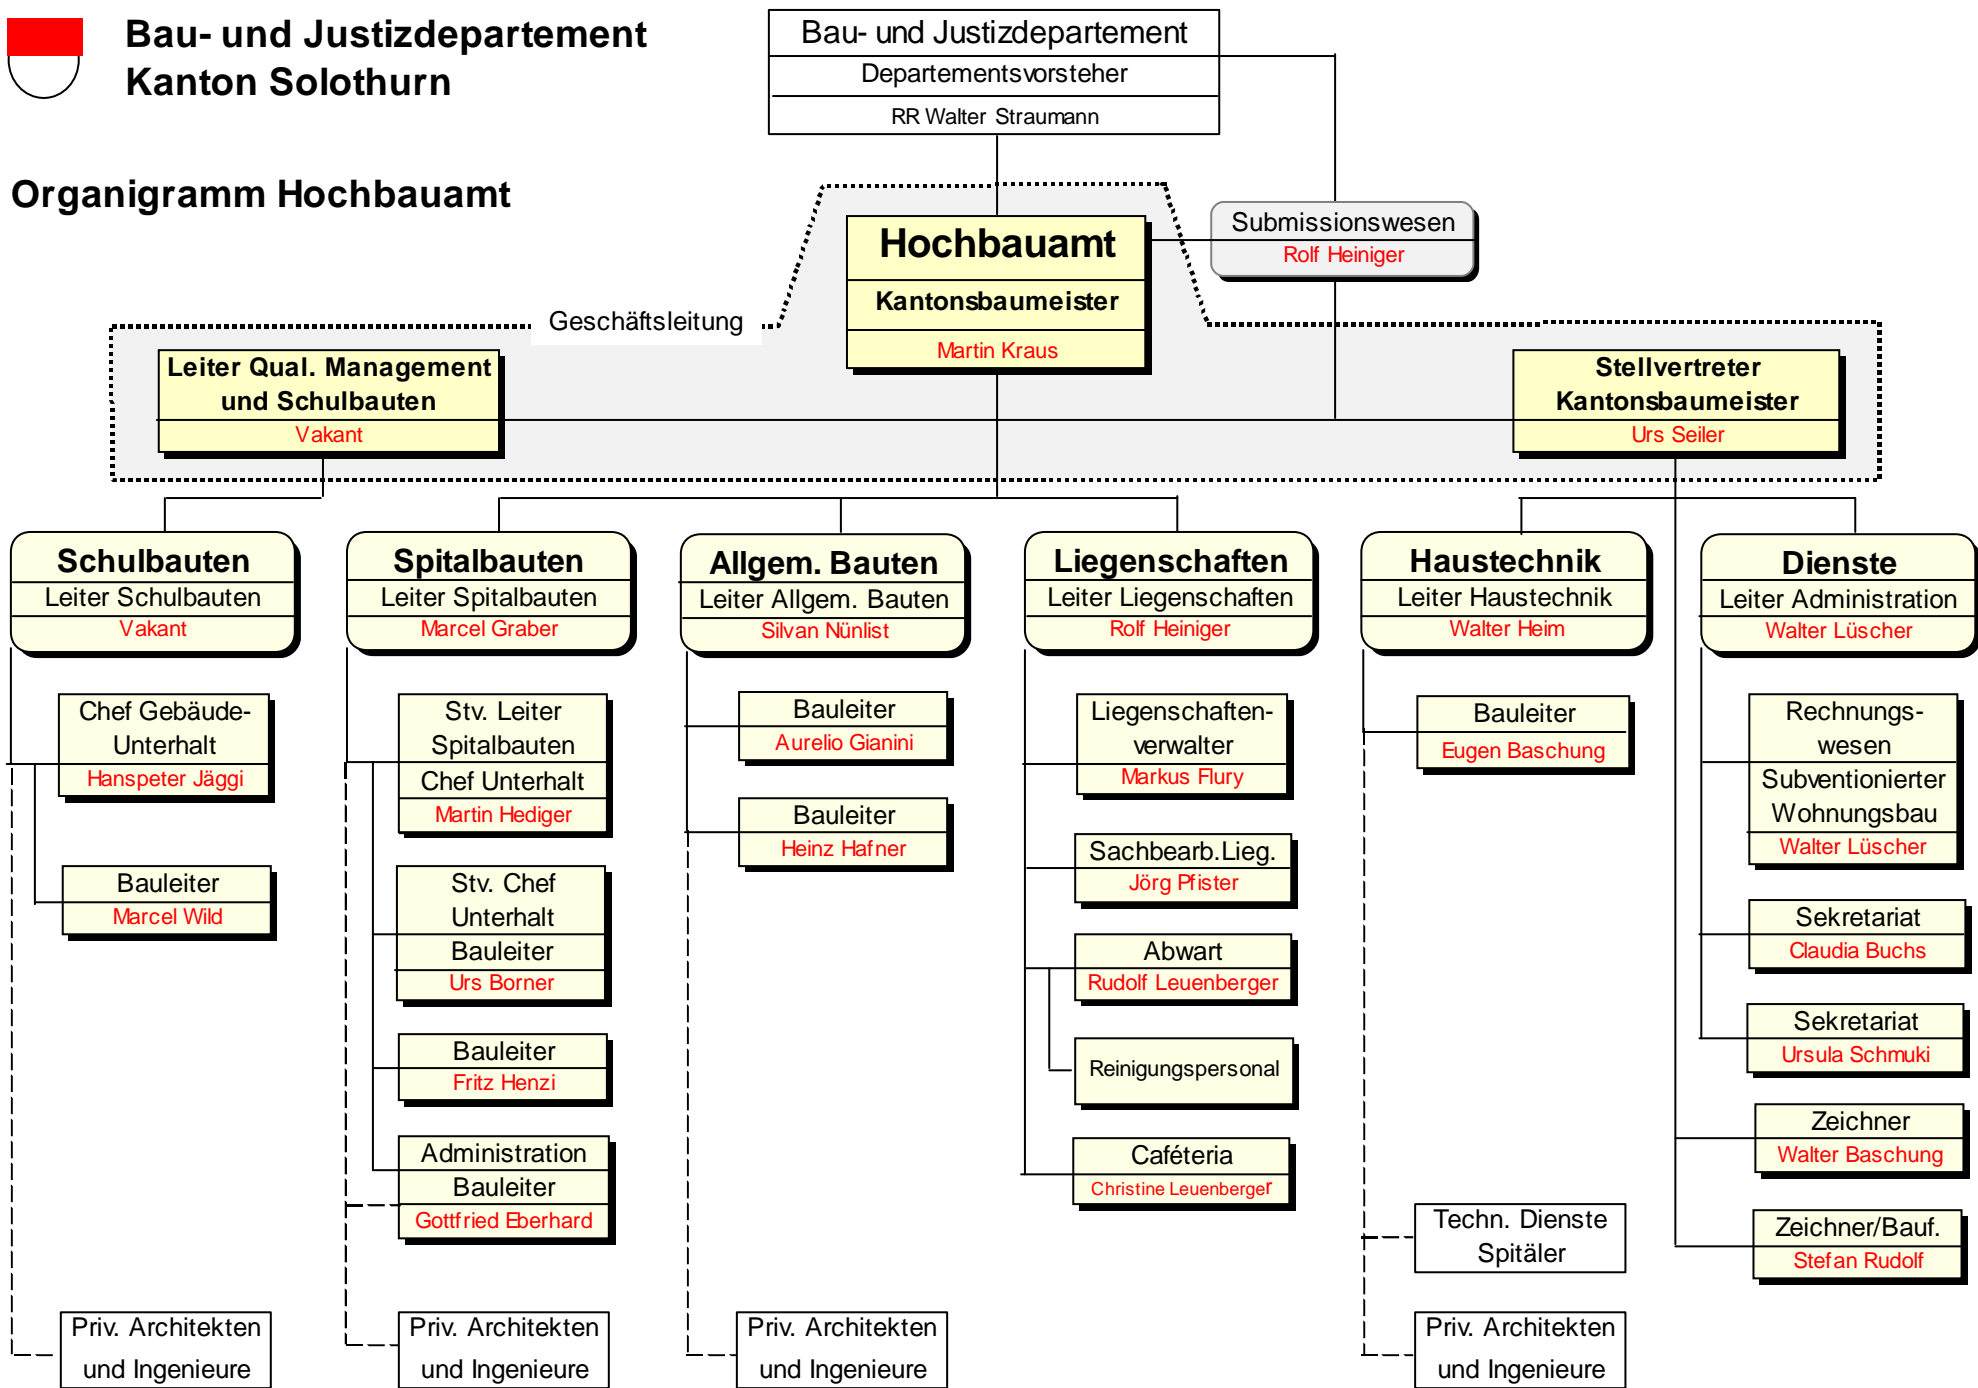

Organigramm Bau- und Justizdepartement

Organigramm Bau- und Justizdepartement

Organigramm Hochbauamt

* Finanzierung / Vollzug Mehrjahresprogramm
Natur und Landschaft

** Leistungsauftrag strategisches
GIS-Gremium

Bau- und Justizdepartement

siehe Leporello

**Amtsleitung
Geschäftsleitung**

**Stabsstelle
Grundlagen**

**Abteilung
Dienste**

Fachstellen:
•Koordination, Information, Infrastruktur
•Controlling
•Administration

**Abteilung
Boden**

**Fachstelle
Grundwasser
und Geothermie**

**Fachstelle
Belastete Standorte
und Altlasten**

**Fachstelle
Steine/Erden/Depon**

**Fachstelle
Bodenschutz**

**Abteilung
Wasser**

**Fachstelle
Wasserbau**

**Fachstelle
Abfallwirtschaft**

**Fachstelle
Gefahrstoffe**

**Fachstelle
Chemie- &
Biosicherheit**

**Fachstelle
Tankanlagen**

Amt für Denkmalpflege und Archäologie (ADA) Organigramm 2002

Amt für Verkehr und Tiefbau