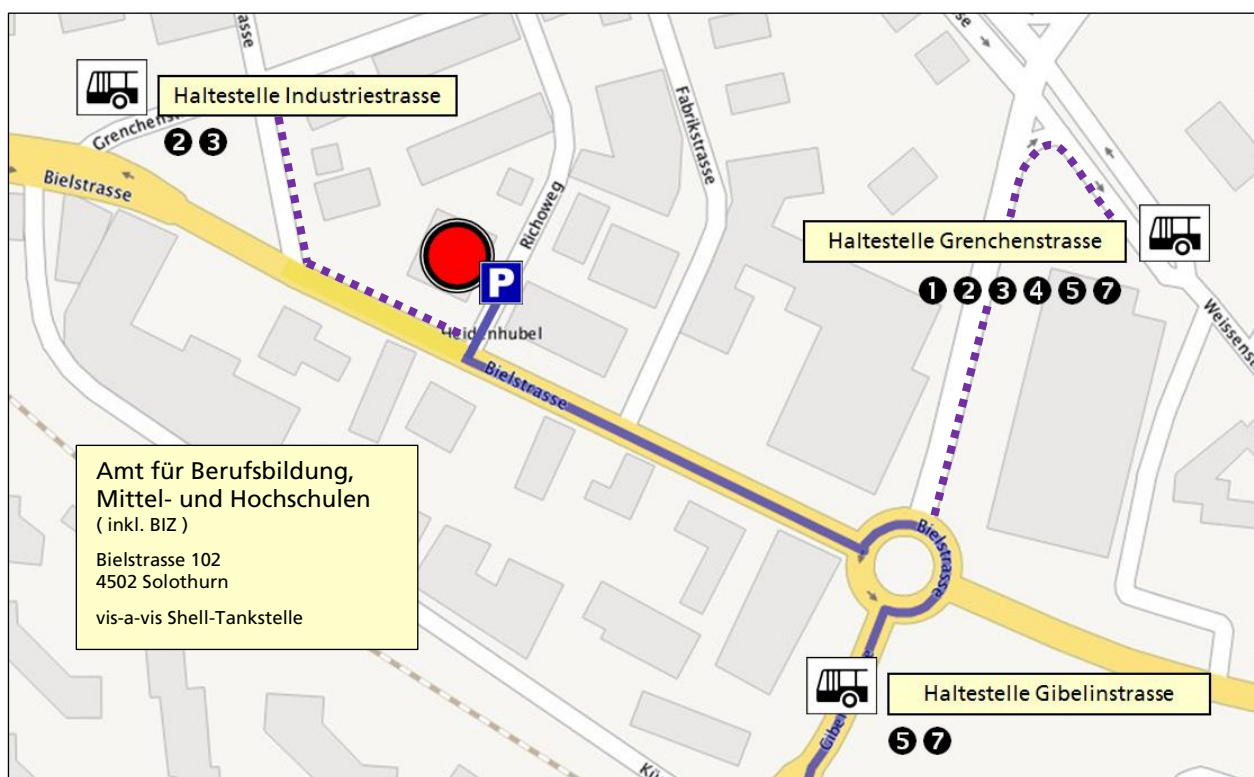

## Situationsplan / Anfahrt (Auto / ÖV)

Abfahrt	Buslinien	Bus Stationen in der Nähe	Fussweg	Takt je Buslinie
	<b>2 3</b>	Solothurn, Industriestrasse	2 Min.	alle 15 Minuten
	<b>1 4 5 7</b>	Solothurn, Grenchenstrasse	6 Min.	alle 15 Minuten
	<b>5 7</b>	Solothurn, Gibelinstrasse	4 Min.	alle 15 Minuten

**Hinweis:** Die Abfahrtsorte am Hauptbahnhof sind blau gekennzeichnet!