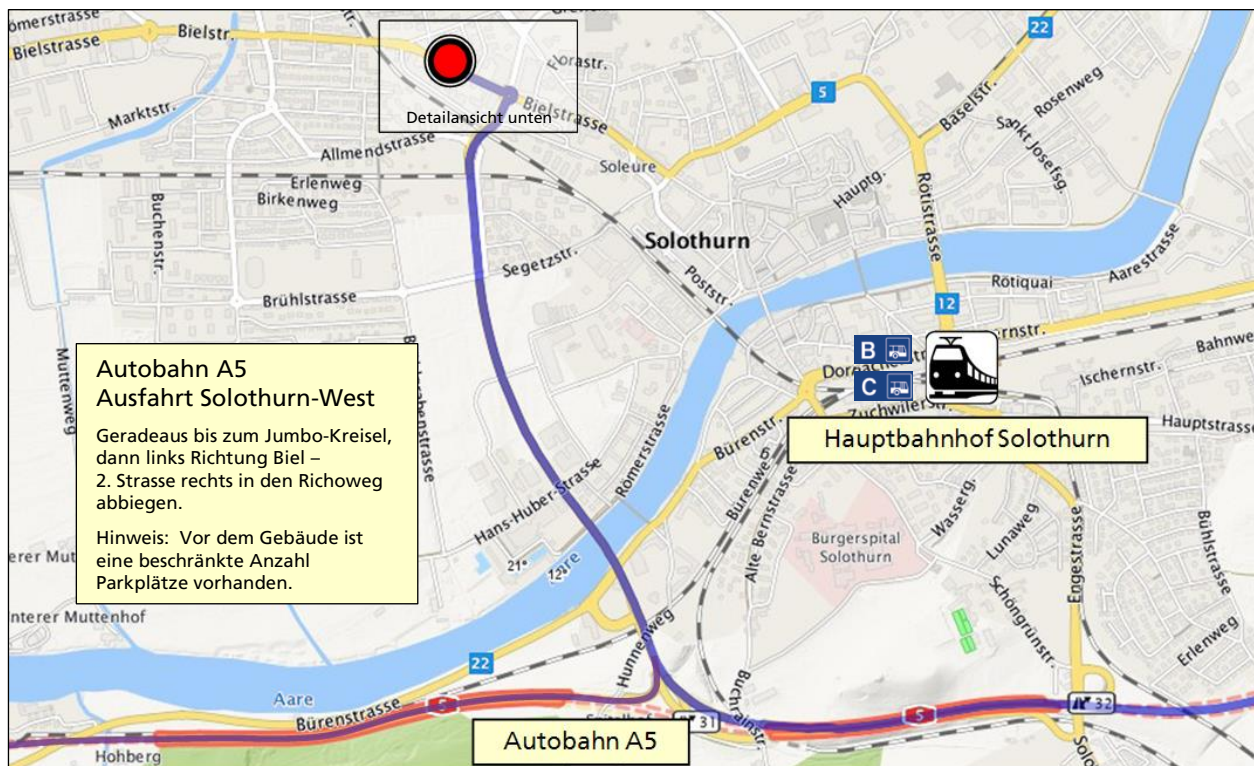

## Situationsplan / Anfahrt (Auto / ÖV)

Abfahrt	Buslinien	Bus Stationen in der Nähe	Fussweg	Takt je Buslinie
	<b>2 3</b>	Solothurn, Industriestrasse	2 Min.	alle 15 Minuten
	<b>1 4 5 7</b>	Solothurn, Grenchenstrasse	6 Min.	alle 15 Minuten
	<b>5 7</b>	Solothurn, Gibelinstrasse	4 Min.	alle 15 Minuten

**Hinweis:** Die Abfahrtsorte am Hauptbahnhof sind blau gekennzeichnet!