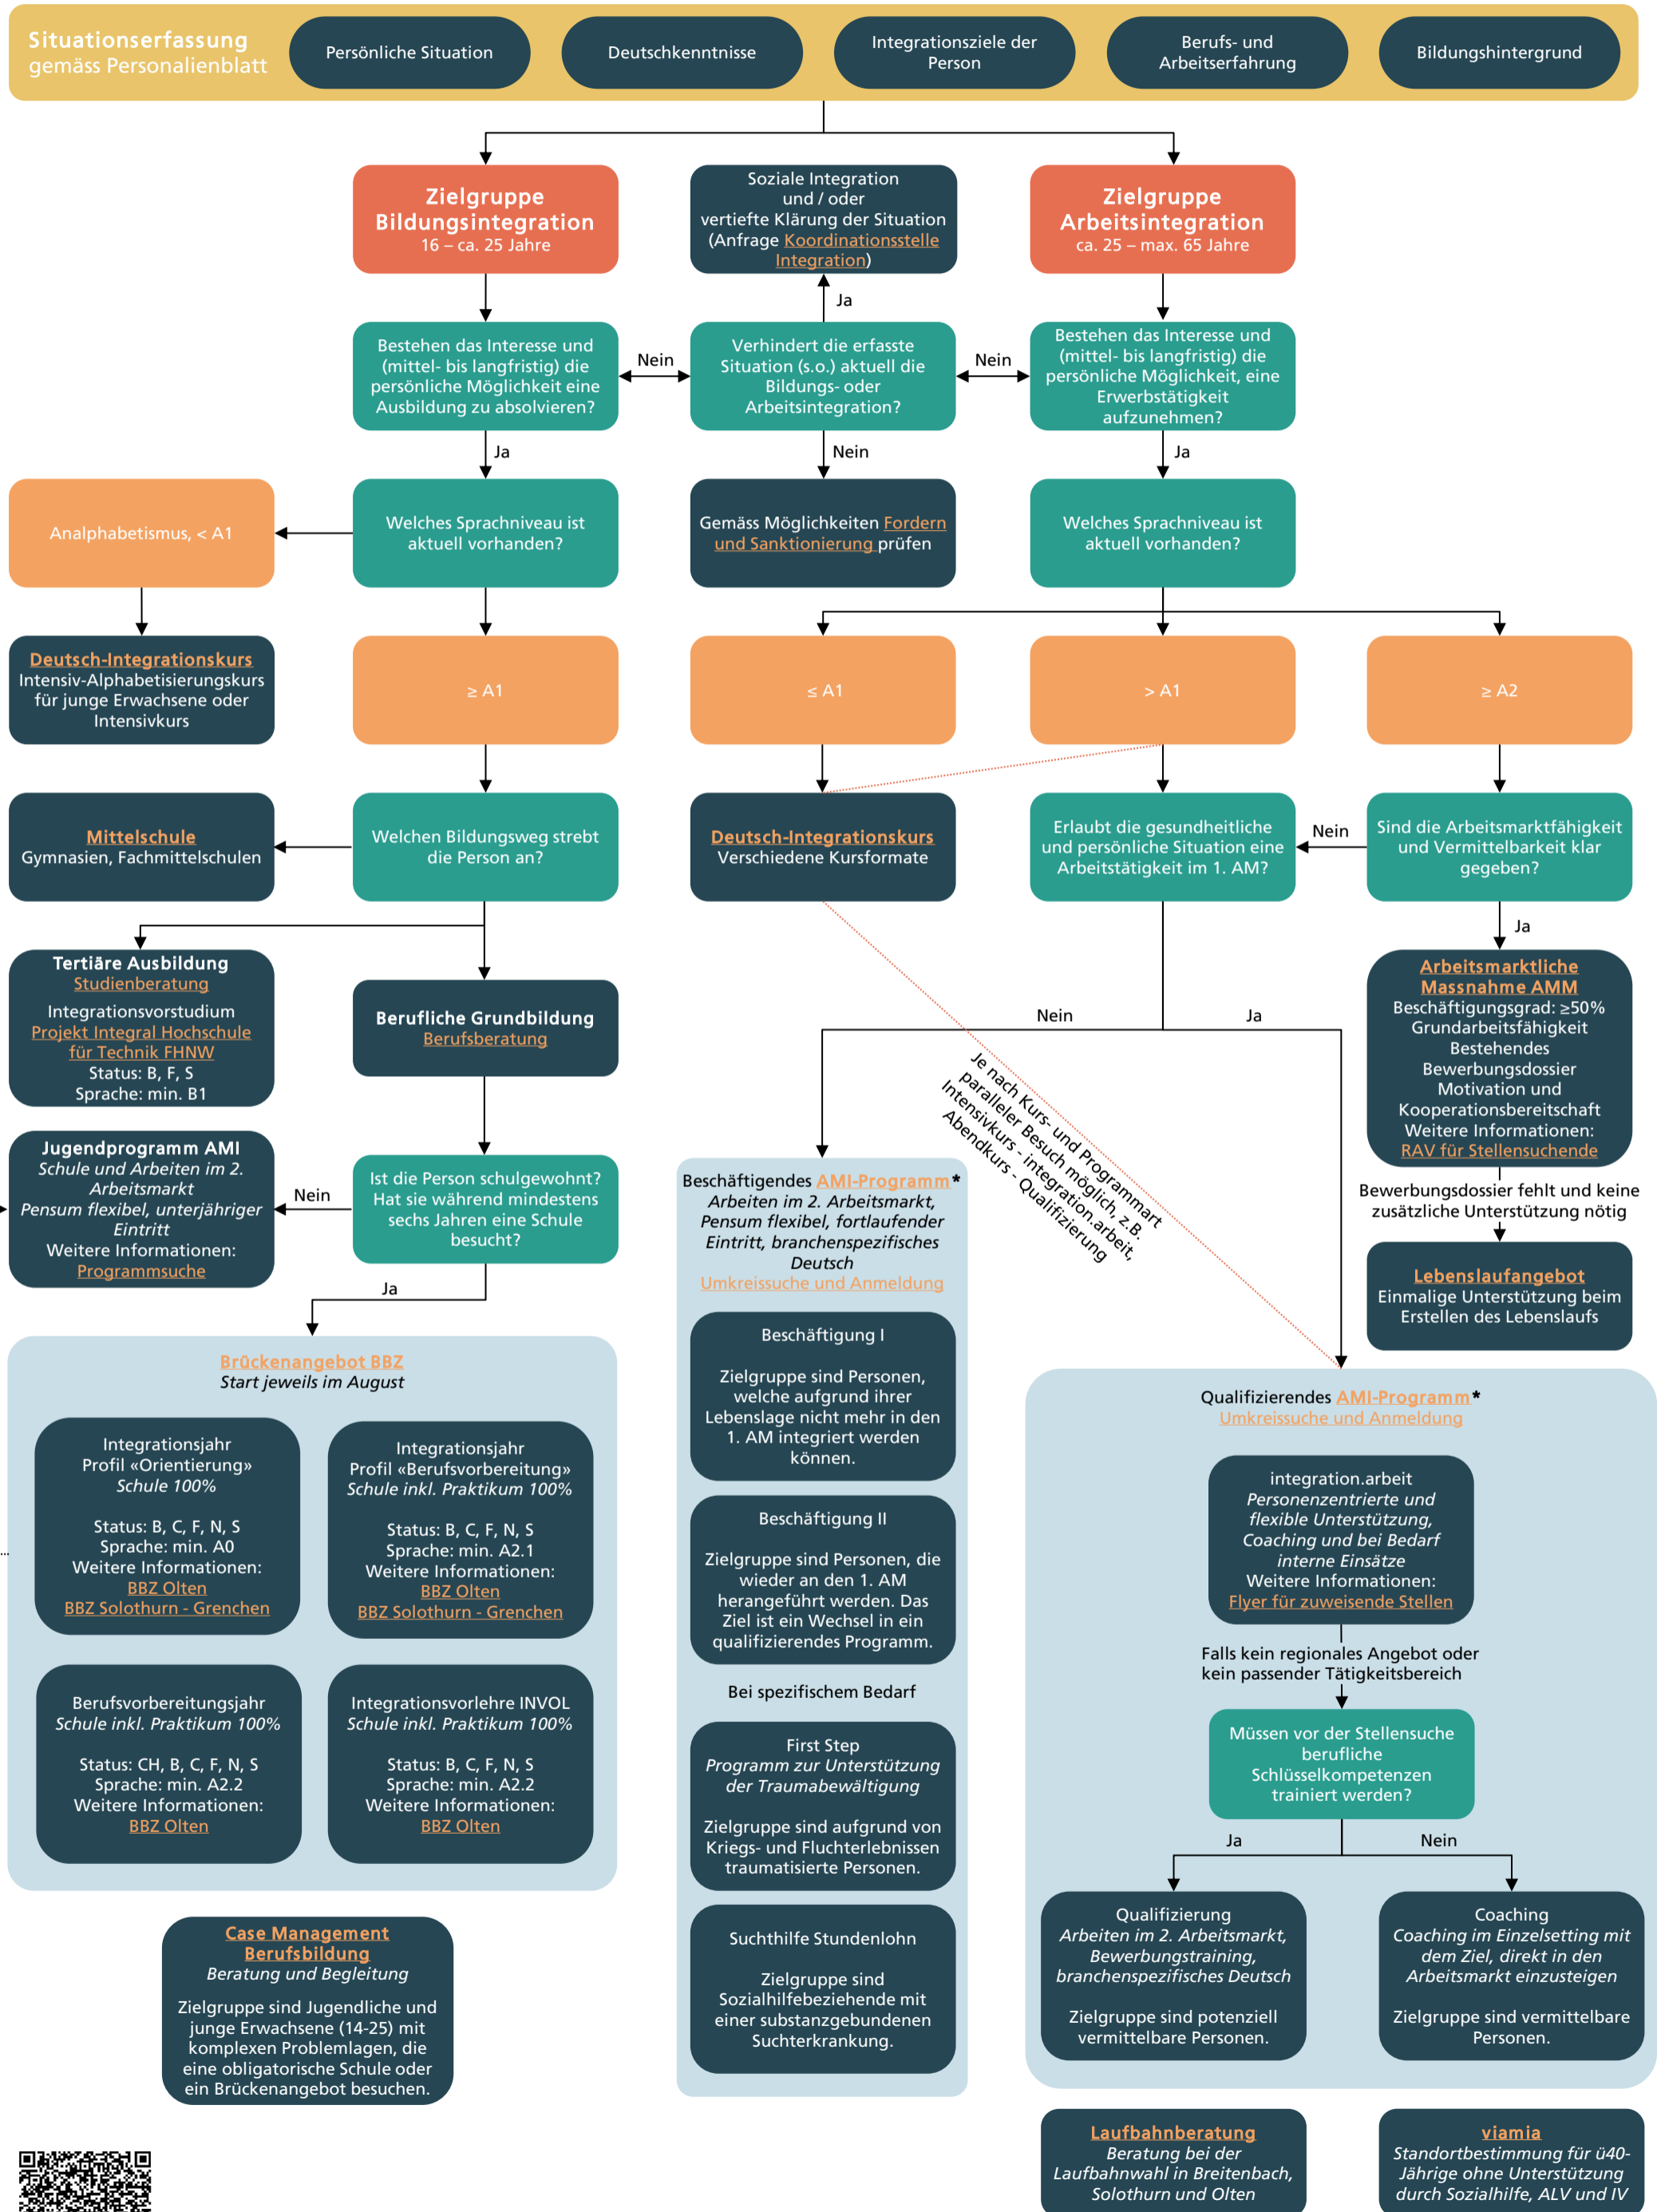

Entscheidungstool Integrationsangebote für Integrationsbeauftragte

Die vorliegende Entscheidungshilfe soll bei der Wahl eines passenden Integrationsangebotes helfen und bietet einen Überblick über die Integrationsangebote im Kanton Solothurn. Sie ist als Orientierungshilfe zu verstehen und soll helfen, Personen mit Integrationsbedarf zielgerichtet zu informieren und zu triagieren.

Rückmeldungen an: integration@ddi.so.ch