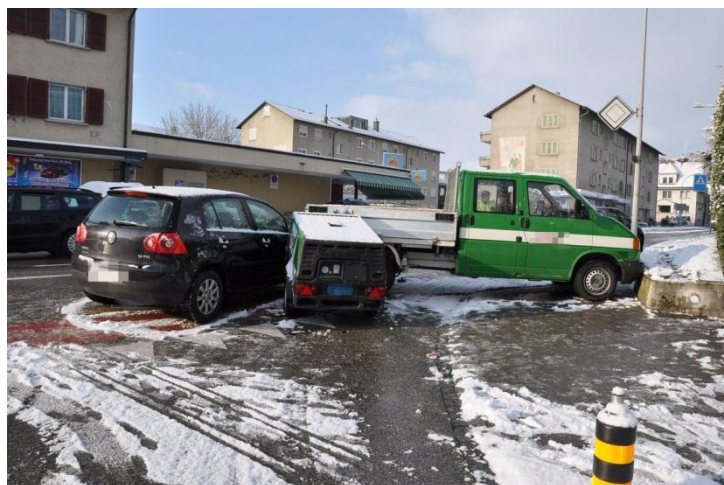

Unfall vom 15.3.2013/ Schlachthausstrasse, Grenchen