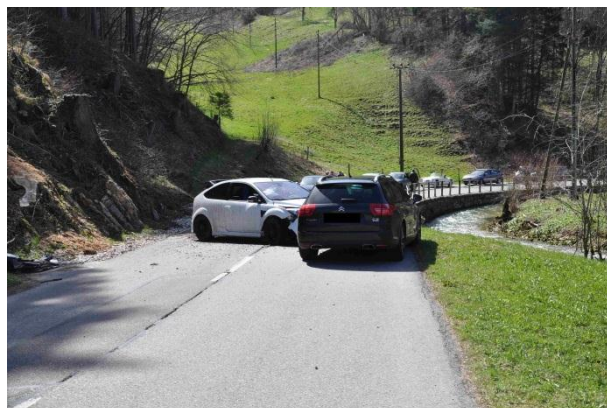

Nach einem Verkehrsunfall bei Beinwil blieb die Passwangstrasse gestern Nachmittag rund vier Stunden gesperrt. Verletzt wurde niemand. Zur Klärung des Unfalls, insbesondere zur Fahrweise des Unfallverursachers in einem weissen Ford Focus, sucht die Polizei weitere Zeugen.

Am Sonntagnachmittag, 14. April 2013, ereignete sich gegen 14.45 Uhr auf der Passwangstrasse bei Beinwil ein Verkehrsunfall. Nach derzeitigen Erkenntnissen fuhr der 27-jährige Lenker eines weissen Ford Focus von Breitenbach in Richtung Beinwil. Bei einem Überholmanöver im Bereich einer langgezogenen Linkskurve kurz nach dem Bachmättli verlor er die Kontrolle über sein Fahrzeug und stiess mit der Felswand zusammen. In der Folge kollidierte das Fahrzeug mit einem entgegenkommenden Personenwagen. Beide Fahrzeuge wurden stark beschädigt, Personen wurden nicht verletzt.

Wegen des Unfalls und der aufwändigen Untersuchungen musste die Passwangstrasse bis etwa 18.40 Uhr zwischen Erschwil und Ramiswil gesperrt werden. Dabei standen die Feuerwehren Erschwil und Mümliswil im Einsatz.