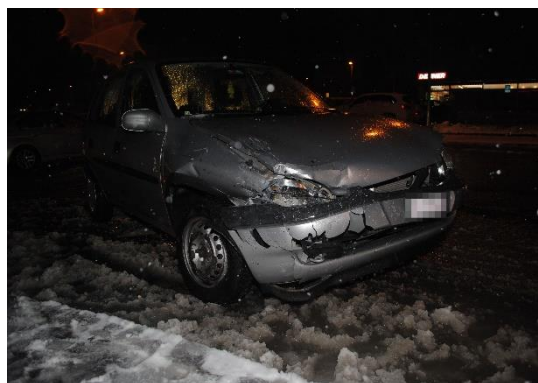

Werkhofstrasse 33
4503 Solothurn
Telefon +41 32 627 71 12
medien@kapo.so.ch
polizei.so.ch

Medienmitteilung vom 1. Dezember 2020

Kanton Solothurn: Mehrere Verkehrsunfälle infolge schneebedeckten Strassen – niemand verletzt

Im Zusammenhang mit dem ersten Schneefall haben sich am Dienstagmorgen auf den Solothurner Strassen mehrere Verkehrsunfälle ereignet. Verletzt wurde niemand.

In der Nacht von Montag auf Dienstag gab es im Kanton Solothurn den ersten Schnee bis in tiefe Lagen. Dies führte zu zahlreichen Verkehrsunfällen. Auf der Alarmzentrale der Kantonspolizei Solothurn gingen zwischen 4.30 Uhr und 9.30 Uhr 14 Unfallmeldungen ein. Dabei handelte es sich mehrheitlich um Selbstunfälle oder nicht gravierende Kollisionen infolge Nichtanpassen der Geschwindigkeit an die teilweise prekären Strassenverhältnisse. Verletzt wurde niemand.

Zu Verkehrsbehinderungen kam es im Schwarzbubenland, wo die Challstrasse in Metzerlen und die Hochwaldstrasse in Dornach durch Angehörige der örtlichen Feuerwehren zeitweise gesperrt werden mussten. Inzwischen hat sich die Situation auf den Solothurner Strassen wieder normalisiert.