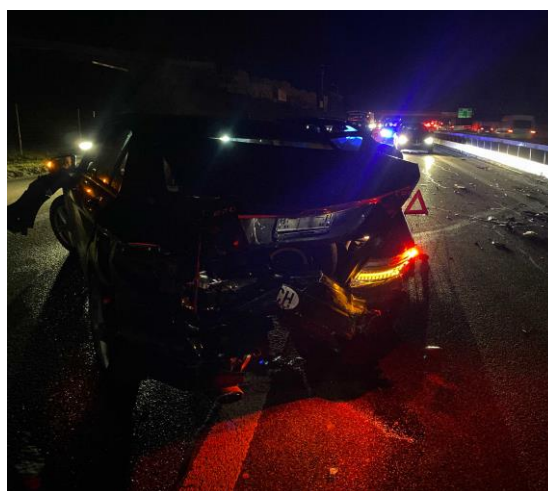

Werkhofstrasse 33
4503 Solothurn
Telefon +41 32 627 71 12
medien@kapo.so.ch
polizei.so.ch

Medienmitteilung vom 21. Dezember 2022

Wiedlisbach, Autobahn A1: Auffahrkollision mit zwei beteiligten Autos – zwei Personen verletzt

Auf der Autobahn A1 bei Wiedlisbach in Richtung Bern hat sich am frühen Dienstagabend eine Auffahrkollision mit zwei beteiligten Autos ereignet. Dabei wurden zwei Personen verletzt. Aufgrund dieses Ereignisses kam es zu entsprechenden Verkehrsbehinderungen.

Am Dienstag, 20. Dezember 2022, um zirka 17.20 Uhr, ereignete sich auf der Überholspur der Autobahn A1 bei Wiedlisbach in Richtung Bern eine Auffahrkollision mit zwei beteiligten Autos. Dabei wurden die Lenkerin des hinteren und die Beifahrerin des vorderen Autos verletzt. Nach der medizinischen Erstbetreuung vor Ort wurden sie zur ärztlichen Kontrolle mit zwei Ambulanzfahrzeugen in ein Spital gebracht. Die beiden Unfallautos mussten durch ein Abschleppunternehmen abtransportiert werden. Nebst mehreren Patrouillen der Kantonspolizeien Bern und Solothurn standen zwei Ambulanzbesatzungen, ein Abschleppunternehmen sowie eine Equipe der Firma NSNW (Nationalstrassen Nordwestschweiz) im Einsatz. Aufgrund dieses Ereignisses kam es zu entsprechenden Verkehrsbehinderungen. Der Normalstreifen sowie die Überholspur waren für rund zwei Stunden blockiert. Der Verkehr passierte die Unfallstelle via Pannenstreifen.