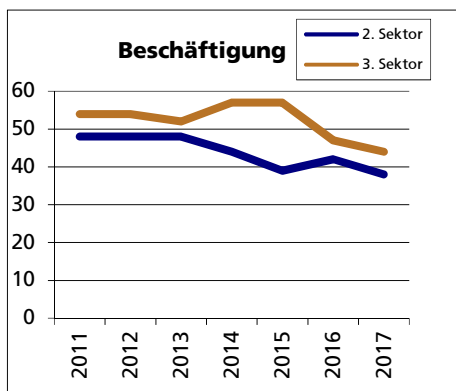

Gemeinde Bärschwil

Bezirk / Thierstein

Fläche 2013/2018

- Wald, Gehölze
- Landwirtschaftliche Nutzfläche
- Siedlungsfläche
- Unproduktive Flächen

Quelle: BFS Arealstatistik

Angabe	Wert
in ha	1'116
in ha	593
in ha	460
in ha	60
in ha	3

Ständige Wohnbevölkerung 31.12.2019

- Frauen
- Männer
- Staatsangehörigkeit Ausland
- Schweizer

Angabe	Wert
Anzahl	803
in %	47.4
in %	52.6
in %	10.0
in %	90.0

Altersstruktur 31.12.2019

- 0-19jährig
- 20-39jährig
- 40-64jährig
- 65-79jährig
- 80jährig und älter