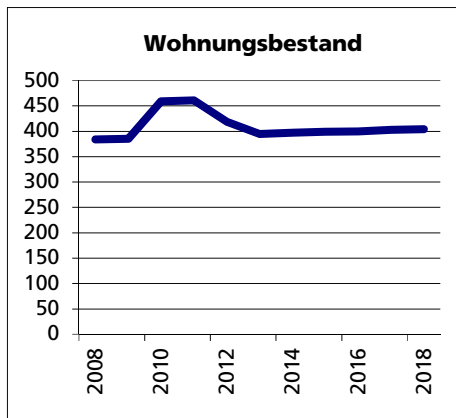

Gemeinde Bärschwil

Bezirk / Thierstein

Fläche 2013/2018

- Wald, Gehölze
- Landwirtschaftliche Nutzfläche
- Siedlungsfläche
- Unproduktive Flächen

Quelle: BFS Arealstatistik

Angabe	Wert
in ha	1'116
in ha	593
in ha	460
in ha	60
in ha	3

Ständige Wohnbevölkerung 31.12.2019

- Frauen
- Männer
- Staatsangehörigkeit Ausland
- Schweizer

Angabe	Wert
Anzahl	803
in %	47.4
in %	52.6
in %	10.0
in %	90.0

Altersstruktur 31.12.2019

- 0-19jährig
- 20-39jährig
- 40-64jährig
- 65-79jährig
- 80jährig und älter