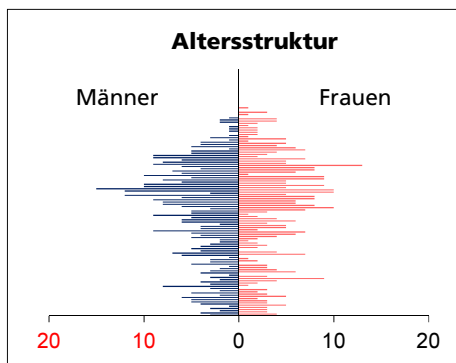

Gemeinde Bärschwil

Bezirk / Thierstein

Fläche 2013/2018

- Wald, Gehölze
- Landwirtschaftliche Nutzfläche
- Siedlungsfläche
- Unproduktive Flächen

Quelle: BFS Arealstatistik

Angabe	Wert
in ha	1'116
in ha	593
in ha	460
in ha	60
in ha	3

Ständige Wohnbevölkerung 31.12.2019

- Frauen
- Männer
- Staatsangehörigkeit Ausland
- Schweizer

Angabe	Wert
Anzahl	803
in %	47.4
in %	52.6
in %	10.0
in %	90.0

Altersstruktur 31.12.2019

- 0-19jährig
- 20-39jährig
- 40-64jährig
- 65-79jährig
- 80jährig und älter