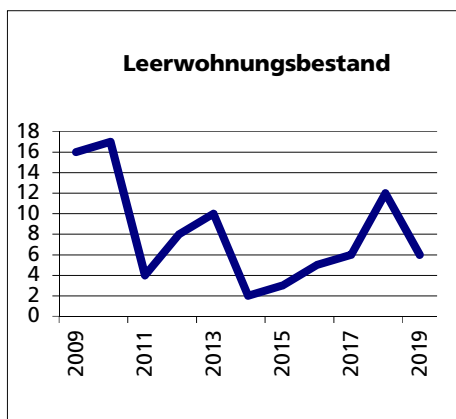

Gemeinde Bärschwil

Bezirk / Thierstein

Fläche 2013/2018

- Wald, Gehölze
- Landwirtschaftliche Nutzfläche
- Siedlungsfläche
- Unproduktive Flächen

Quelle: BFS Arealstatistik

Angabe	Wert
in ha	1'116
in ha	593
in ha	460
in ha	60
in ha	3

Ständige Wohnbevölkerung 31.12.2019

- Frauen
- Männer
- Staatsangehörigkeit Ausland
- Schweizer

Angabe	Wert
Anzahl	803
in %	47.4
in %	52.6
in %	10.0
in %	90.0

Altersstruktur 31.12.2019

- 0-19jährig
- 20-39jährig
- 40-64jährig
- 65-79jährig
- 80jährig und älter