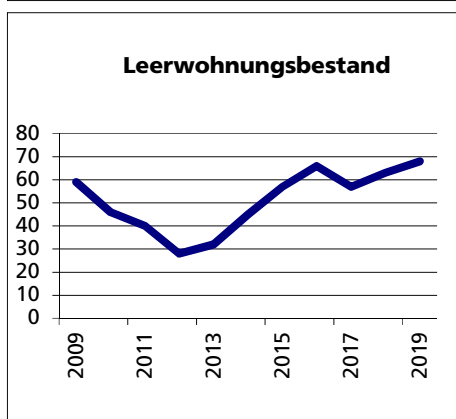

Gemeinde Bellach

Bezirk / Lebern

Fläche 2013/2018

- Wald, Gehölze
- Landwirtschaftliche Nutzfläche
- Siedlungsfläche
- Unproduktive Flächen

Angabe	Wert
in ha	532
in ha	80
in ha	245
in ha	180
in ha	27

Quelle: BFS Arealstatistik

Ständige Wohnbevölkerung 31.12.2019

- Frauen
- Männer
- Staatsangehörigkeit Ausland
- Schweizer

Angabe	Wert
Anzahl	5'288
in %	50.2
in %	49.8
in %	29.0
in %	71.0

Altersstruktur 31.12.2019

- 0-19jährig
- 20-39jährig
- 40-64jährig
- 65-79jährig
- 80jährig und älter