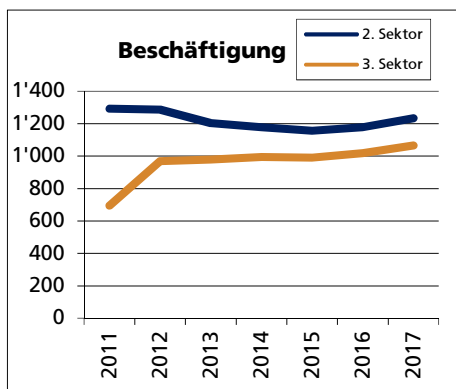

Gemeinde Bellach

Bezirk / Lebern

Fläche 2013/2018

- Wald, Gehölze
- Landwirtschaftliche Nutzfläche
- Siedlungsfläche
- Unproduktive Flächen

Angabe	Wert
in ha	532
in ha	80
in ha	245
in ha	180
in ha	27

Quelle: BFS Arealstatistik

Ständige Wohnbevölkerung 31.12.2019

- Frauen
- Männer
- Staatsangehörigkeit Ausland
- Schweizer

Angabe	Wert
Anzahl	5'288
in %	50.2
in %	49.8
in %	29.0
in %	71.0

Altersstruktur 31.12.2019

- 0-19jährig
- 20-39jährig
- 40-64jährig
- 65-79jährig
- 80jährig und älter