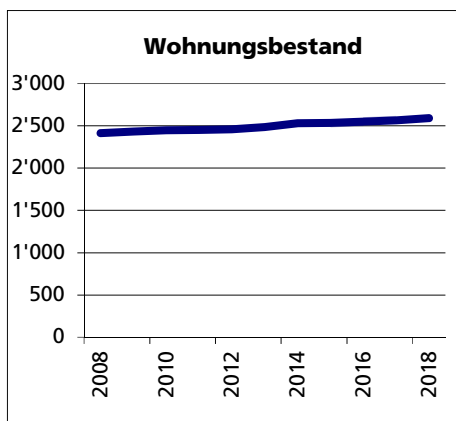

Gemeinde Bellach

Bezirk / Lebern

Fläche 2013/2018

- Wald, Gehölze
- Landwirtschaftliche Nutzfläche
- Siedlungsfläche
- Unproduktive Flächen

Angabe	Wert
in ha	532
in ha	80
in ha	245
in ha	180
in ha	27

Quelle: BFS Arealstatistik

Ständige Wohnbevölkerung 31.12.2019

- Frauen
- Männer
- Staatsangehörigkeit Ausland
- Schweizer

Angabe	Wert
Anzahl	5'288
in %	50.2
in %	49.8
in %	29.0
in %	71.0

Altersstruktur 31.12.2019

- 0-19jährig
- 20-39jährig
- 40-64jährig
- 65-79jährig
- 80jährig und älter