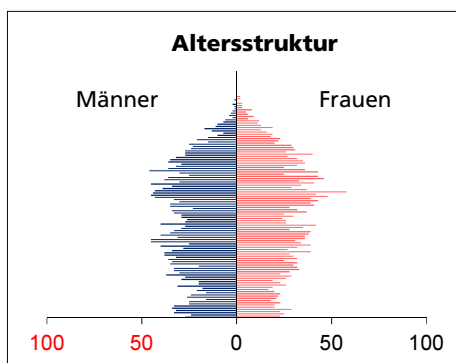

Gemeinde Bellach

Bezirk / Lebern

Fläche 2013/2018

- Wald, Gehölze
- Landwirtschaftliche Nutzfläche
- Siedlungsfläche
- Unproduktive Flächen

Angabe	Wert
in ha	532
in ha	80
in ha	245
in ha	180
in ha	27

Quelle: BFS Arealstatistik

Ständige Wohnbevölkerung 31.12.2019

- Frauen
- Männer
- Staatsangehörigkeit Ausland
- Schweizer

Angabe	Wert
Anzahl	5'288
in %	50.2
in %	49.8
in %	29.0
in %	71.0

Altersstruktur 31.12.2019

- 0-19jährig
- 20-39jährig
- 40-64jährig
- 65-79jährig
- 80jährig und älter