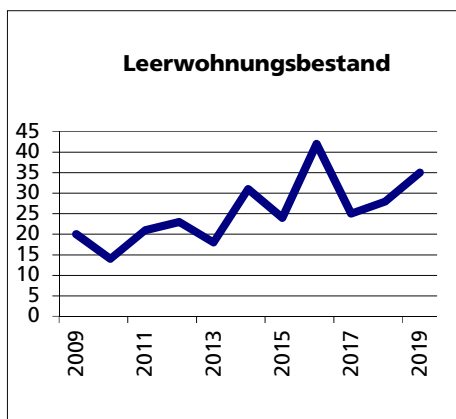

Bezirk Bucheggberg

Fläche 2013/2018

- Wald, Gehölze
- Landwirtschaftliche Nutzfläche
- Siedlungsfläche
- Unproduktive Flächen

Angabe	Wert
in ha	6'276
in ha	2'018
in ha	3'637
in ha	569
in ha	52

Quelle: BFS Arealstatistik

Ständige Wohnbevölkerung 31.12.2019

- Frauen
- Männer
- Staatsangehörigkeit Ausland
- Schweizer

Angabe	Wert
Anzahl	7'955
in %	50.2
in %	49.8
in %	6.0
in %	94.0

Altersstruktur 31.12.2019

- 0-19jährig
- 20-39jährig
- 40-64jährig
- 65-79jährig
- 80jährig und älter

Angabe	Wert
in %	19.8
in %	22.0
in %	38.6
in %	14.7
in %	4.9

Quelle: BEVO Wohnbevölkerung

Beschäftigte (Voll- und Teilzeit) 2017

1. Sektor
2. Sektor
3. Sektor

Angabe	Wert
Anzahl	2'629
in %	19.4
in %	29.3
in %	51.3

Quelle: BFS STATENT Unternehmensstruktur

Wohnungsbau 2017

- Neuerstellte Wohngebäude
- davon Einfamilienhäuser
- Neuerstellte Wohnungen
- mit 1 Zimmer
- mit 2 Zimmer
- mit 3 Zimmer
- mit 4 Zimmer
- mit 5 Zimmer
- mit 6+ Zimmer

Angabe	Wert
Anzahl	34
Anzahl	32
Anzahl	42
Anzahl	0
Anzahl	2
Anzahl	11
Anzahl	5
Anzahl	15
Anzahl	9

Quelle: BFS Bau- und Wohnbaustatistik

Wohnungsbestand Total 2018

Angabe	Wert
Anzahl	3'760

Quelle: BFS GWS Gebäude- und Wohnungsstatistik

Leerwohnungsbestand 1.6.2019

- mit 1 Zimmer
- mit 2 Zimmer
- mit 3 Zimmer
- mit 4 Zimmer
- mit 5 Zimmer
- mit 6+ Zimmer

Angabe	Wert
Anzahl	35
Anzahl	0
Anzahl	3
Anzahl	9
Anzahl	11
Anzahl	5
Anzahl	7

Leerwohnungsziffer

Angabe	Wert
in %	0.93

Quelle: BFS GWS Leerwohnungsstatistik