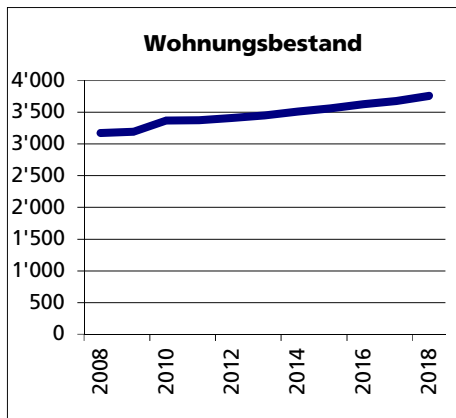

Bezirk Bucheggberg

Fläche 2013/2018

- Wald, Gehölze
- Landwirtschaftliche Nutzfläche
- Siedlungsfläche
- Unproduktive Flächen

Angabe	Wert
in ha	6'276
in ha	2'018
in ha	3'637
in ha	569
in ha	52

Quelle: BFS Arealstatistik

Ständige Wohnbevölkerung 31.12.2019

- Frauen
- Männer
- Staatsangehörigkeit Ausland
- Schweizer

Angabe	Wert
Anzahl	7'955
in %	50.2
in %	49.8
in %	6.0
in %	94.0

Altersstruktur 31.12.2019

- 0-19jährig
- 20-39jährig
- 40-64jährig
- 65-79jährig
- 80jährig und älter

Angabe	Wert
in %	19.8
in %	22.0
in %	38.6
in %	14.7
in %	4.9

Quelle: BEVO Wohnbevölkerung

Beschäftigte (Voll- und Teilzeit) 2017

1. Sektor
2. Sektor
3. Sektor

Angabe	Wert
Anzahl	2'629
in %	19.4
in %	29.3
in %	51.3

Quelle: BFS STATENT Unternehmensstruktur

Wohnungsbau 2017

- Neuerstellte Wohngebäude
- davon Einfamilienhäuser
- Neuerstellte Wohnungen
- mit 1 Zimmer
- mit 2 Zimmer
- mit 3 Zimmer
- mit 4 Zimmer
- mit 5 Zimmer
- mit 6+ Zimmer

Angabe	Wert
Anzahl	34
Anzahl	32
Anzahl	42
Anzahl	0
Anzahl	2
Anzahl	11
Anzahl	5
Anzahl	15
Anzahl	9

Quelle: BFS Bau- und Wohnbaustatistik

Wohnungsbestand Total 2018

Angabe	Wert
Anzahl	3'760

Quelle: BFS GWS Gebäude- und Wohnungsstatistik

Leerwohnungsbestand 1.6.2019

- mit 1 Zimmer
- mit 2 Zimmer
- mit 3 Zimmer
- mit 4 Zimmer
- mit 5 Zimmer
- mit 6+ Zimmer

Angabe	Wert
Anzahl	35
Anzahl	0
Anzahl	3
Anzahl	9
Anzahl	11
Anzahl	5
Anzahl	7

Leerwohnungsziffer

Angabe	Wert
in %	0.93

Quelle: BFS GWS Leerwohnungsstatistik