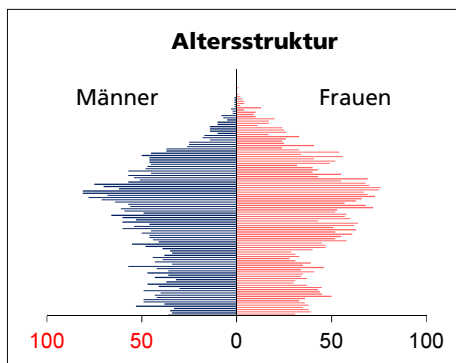

### Fläche 2013/2018

- Wald, Gehölze
- Landwirtschaftliche Nutzfläche
- Siedlungsfläche
- Unproduktive Flächen

Angabe	Wert
in ha	6'276
in ha	2'018
in ha	3'637
in ha	569
in ha	52

Quelle: BFS Arealstatistik

### Ständige Wohnbevölkerung 31.12.2019

- Frauen
- Männer
- Staatsangehörigkeit Ausland
- Schweizer

Angabe	Wert
Anzahl	7'955
in %	50.2
in %	49.8
in %	6.0
in %	94.0

### Altersstruktur 31.12.2019

- 0-19jährig
- 20-39jährig
- 40-64jährig
- 65-79jährig
- 80jährig und älter

Angabe	Wert
in %	19.8
in %	22.0
in %	38.6
in %	14.7
in %	4.9

Quelle: BEVO Wohnbevölkerung