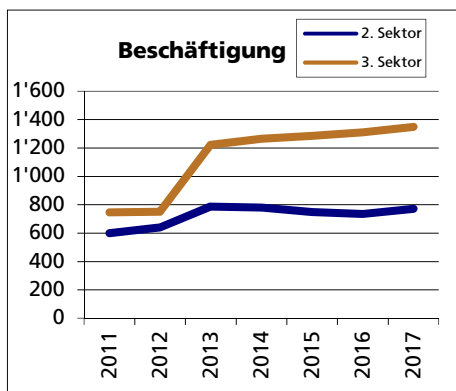

Bezirk Bucheggberg

Fläche 2013/2018

- Wald, Gehölze
- Landwirtschaftliche Nutzfläche
- Siedlungsfläche
- Unproduktive Flächen

Angabe	Wert
in ha	6'276
in ha	2'018
in ha	3'637
in ha	569
in ha	52

Quelle: BFS Arealstatistik

Ständige Wohnbevölkerung 31.12.2019

- Frauen
- Männer
- Staatsangehörigkeit Ausland
- Schweizer

Angabe	Wert
Anzahl	7'955
in %	50.2
in %	49.8
in %	6.0
in %	94.0

Altersstruktur 31.12.2019

- 0-19jährig
- 20-39jährig
- 40-64jährig
- 65-79jährig
- 80jährig und älter

Angabe	Wert
in %	19.8
in %	22.0
in %	38.6
in %	14.7
in %	4.9

Quelle: BEVO Wohnbevölkerung

Beschäftigte (Voll- und Teilzeit) 2017

1. Sektor
2. Sektor
3. Sektor

Angabe	Wert
Anzahl	2'629
in %	19.4
in %	29.3
in %	51.3

Quelle: BFS STATENT Unternehmensstruktur

Wohnungsbau 2017

- Neuerstellte Wohngebäude
- davon Einfamilienhäuser
- Neuerstellte Wohnungen
- mit 1 Zimmer
- mit 2 Zimmer
- mit 3 Zimmer
- mit 4 Zimmer
- mit 5 Zimmer
- mit 6+ Zimmer

Angabe	Wert
Anzahl	34
Anzahl	32
Anzahl	42
Anzahl	0
Anzahl	2
Anzahl	11
Anzahl	5
Anzahl	15
Anzahl	9

Quelle: BFS Bau- und Wohnbaustatistik

Wohnungsbestand Total 2018

Angabe	Wert
Anzahl	3'760

Quelle: BFS GWS Gebäude- und Wohnungsstatistik

Leerwohnungsbestand 1.6.2019

- mit 1 Zimmer
- mit 2 Zimmer
- mit 3 Zimmer
- mit 4 Zimmer
- mit 5 Zimmer
- mit 6+ Zimmer

Angabe	Wert
Anzahl	35
Anzahl	0
Anzahl	3
Anzahl	9
Anzahl	11
Anzahl	5
Anzahl	7

Leerwohnungsziffer

Angabe	Wert
in %	0.93

Quelle: BFS GWS Leerwohnungsstatistik