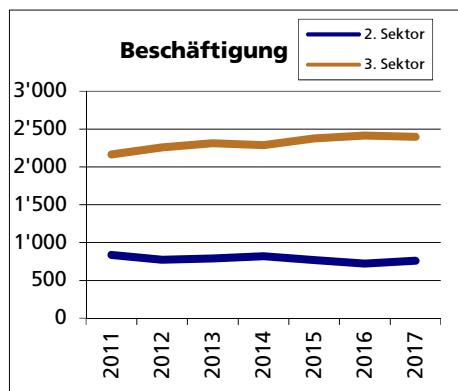

Gemeinde Biberist

Bezirk / Wasseramt

Fläche 2013/2018

	Angabe	Wert
• Wald, Gehölze	in ha	1'217
• Landwirtschaftliche Nutzfläche	in ha	410
• Siedlungsfläche	in ha	429
• Unproduktive Flächen	in ha	346
	in ha	32

Quelle: BFS Arealstatistik

Ständige Wohnbevölkerung 31.12.2019

	Angabe	Wert
• Frauen	in %	8'816
• Männer	in %	50.3
• Staatsangehörigkeit Ausland	in %	49.7
• Schweizer	in %	25.8
	in %	74.2

Altersstruktur 31.12.2019