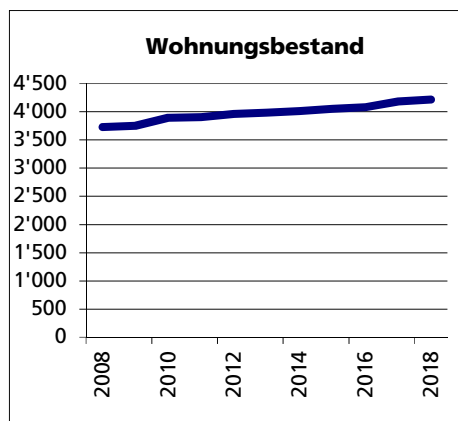

Gemeinde Biberist

Bezirk / Wasseramt

Fläche 2013/2018

	Angabe	Wert
• Wald, Gehölze	in ha	1'217
• Landwirtschaftliche Nutzfläche	in ha	410
• Siedlungsfläche	in ha	429
• Unproduktive Flächen	in ha	346
	in ha	32

Quelle: BFS Arealstatistik

Ständige Wohnbevölkerung 31.12.2019

	Angabe	Wert
• Frauen	in %	8'816
• Männer	in %	50.3
• Staatsangehörigkeit Ausland	in %	49.7
• Schweizer	in %	25.8
	in %	74.2

Altersstruktur 31.12.2019

• 0-19jährig	in %	19.6
• 20-39jährig	in %	25.1
• 40-64jährig	in %	35.4
• 65-79jährig	in %	13.9
• 80jährig und älter	in %	6.1

Quelle: BEVO Wohnbevölkerung

Beschäftigte (Voll- und Teilzeit) 2017

	Angabe	Wert
1. Sektor	in %	3'229
2. Sektor	in %	2.2
3. Sektor	in %	23.5
	in %	74.3