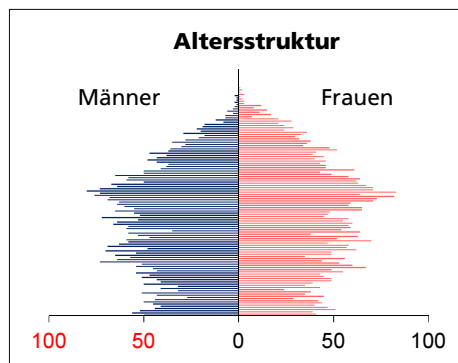

Gemeinde Biberist

Bezirk / Wasseramt

Fläche 2013/2018

	Angabe	Wert
• Wald, Gehölze	in ha	1'217
• Landwirtschaftliche Nutzfläche	in ha	410
• Siedlungsfläche	in ha	429
• Unproduktive Flächen	in ha	346
	in ha	32

Quelle: BFS Arealstatistik

Ständige Wohnbevölkerung 31.12.2019

	Angabe	Wert
• Frauen	in %	8'816
• Männer	in %	50.3
• Staatsangehörigkeit Ausland	in %	49.7
• Schweizer	in %	25.8
	in %	74.2

Altersstruktur 31.12.2019

• 0-19jährig	in %	19.6
• 20-39jährig	in %	25.1
• 40-64jährig	in %	35.4
• 65-79jährig	in %	13.9
• 80jährig und älter	in %	6.1

Quelle: BEVO Wohnbevölkerung

Beschäftigte (Voll- und Teilzeit) 2017

	Angabe	Wert
1. Sektor	in %	3'229
2. Sektor	in %	2.2
3. Sektor	in %	23.5
	in %	74.3