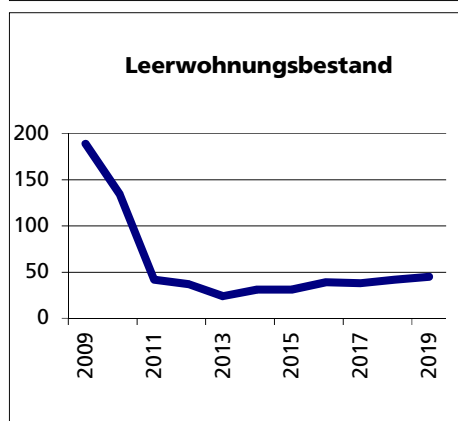

Gemeinde Biberist

Bezirk / Wasseramt

Fläche 2013/2018

	Angabe	Wert
• Wald, Gehölze	in ha	1'217
• Landwirtschaftliche Nutzfläche	in ha	410
• Siedlungsfläche	in ha	429
• Unproduktive Flächen	in ha	346
	in ha	32

Quelle: BFS Arealstatistik

Ständige Wohnbevölkerung 31.12.2019

	Angabe	Wert
• Frauen	in %	8'816
• Männer	in %	50.3
• Staatsangehörigkeit Ausland	in %	49.7
• Schweizer	in %	25.8
	in %	74.2

Altersstruktur 31.12.2019