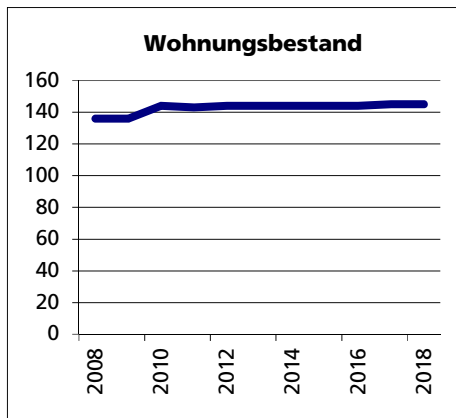

## Gemeinde Biezwil

Bezirk / Bucheggberg

### Altersstruktur 31.12.2019

• 0-19jährig	in %	20.7
• 20-39jährig	in %	19.1
• 40-64jährig	in %	38.0
• 65-79jährig	in %	18.2
• 80jährig und älter	in %	4.0

Quelle: BEVO Wohnbevölkerung