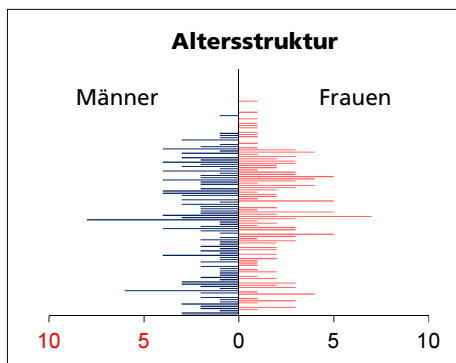

## Gemeinde Biezwil

Bezirk / Bucheggberg

### Fläche 2013/2018

	Angabe	Wert
• Wald, Gehölze	in ha	415
• Landwirtschaftliche Nutzfläche	in ha	173
• Siedlungsfläche	in ha	214
• Unproduktive Flächen	in ha	28
	in ha	0

Quelle: BFS Arealstatistik

### Ständige Wohnbevölkerung 31.12.2019

	Angabe	Wert
• Frauen	in %	324
• Männer	in %	48.5
• Staatsangehörigkeit Ausland	in %	51.5
• Schweizer	in %	5.2
	in %	94.8

### Altersstruktur 31.12.2019

• 0-19jährig	in %	20.7
• 20-39jährig	in %	19.1
• 40-64jährig	in %	38.0
• 65-79jährig	in %	18.2
• 80jährig und älter	in %	4.0

Quelle: BEVO Wohnbevölkerung