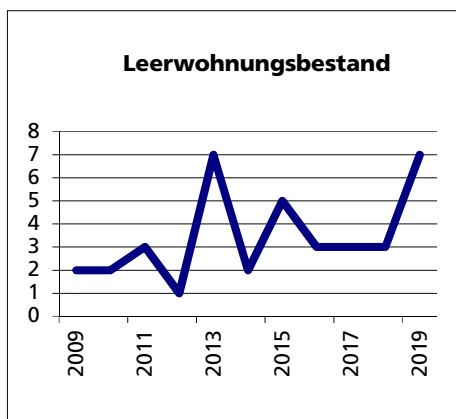

Gemeinde Bolken

Bezirk / Wasseramt

Fläche 2013/2018

- Wald, Gehölze
- Landwirtschaftliche Nutzfläche
- Siedlungsfläche
- Unproduktive Flächen

Quelle: BFS Arealstatistik

Angabe	Wert
in ha	213
in ha	46
in ha	136
in ha	27
in ha	4

Ständige Wohnbevölkerung 31.12.2019

- Frauen
- Männer
- Staatsangehörigkeit Ausland
- Schweizer

Angabe	Wert
Anzahl	592
in %	48.0
in %	52.0
in %	5.1
in %	94.9

Altersstruktur 31.12.2019

- 0-19jährig
- 20-39jährig
- 40-64jährig
- 65-79jährig
- 80jährig und älter