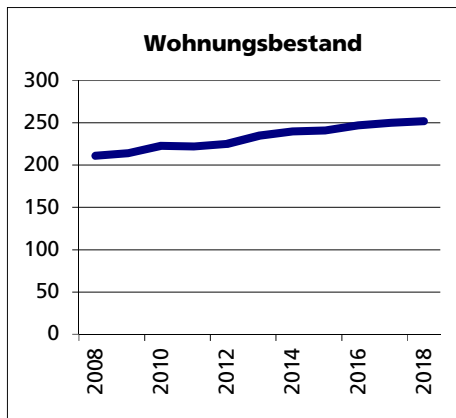

Gemeinde Bolken

Bezirk / Wasseramt

Fläche 2013/2018

- Wald, Gehölze
- Landwirtschaftliche Nutzfläche
- Siedlungsfläche
- Unproduktive Flächen

Quelle: BFS Arealstatistik

Angabe	Wert
in ha	213
in ha	46
in ha	136
in ha	27
in ha	4

Ständige Wohnbevölkerung 31.12.2019

- Frauen
- Männer
- Staatsangehörigkeit Ausland
- Schweizer

Angabe	Wert
Anzahl	592
in %	48.0
in %	52.0
in %	5.1
in %	94.9

Altersstruktur 31.12.2019

- 0-19jährig
- 20-39jährig
- 40-64jährig
- 65-79jährig
- 80jährig und älter