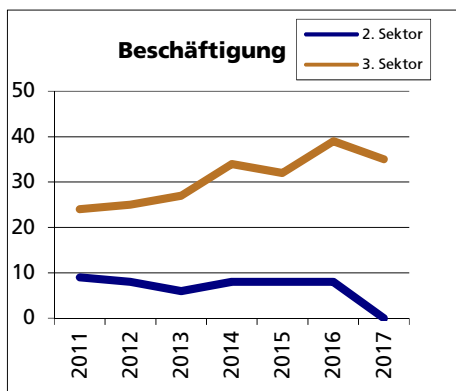

Gemeinde Bolken

Bezirk / Wasseramt

Fläche 2013/2018

- Wald, Gehölze
- Landwirtschaftliche Nutzfläche
- Siedlungsfläche
- Unproduktive Flächen

Quelle: BFS Arealstatistik

Angabe	Wert
in ha	213
in ha	46
in ha	136
in ha	27
in ha	4

Ständige Wohnbevölkerung 31.12.2019

- Frauen
- Männer
- Staatsangehörigkeit Ausland
- Schweizer

Angabe	Wert
Anzahl	592
in %	48.0
in %	52.0
in %	5.1
in %	94.9

Altersstruktur 31.12.2019

- 0-19jährig
- 20-39jährig
- 40-64jährig
- 65-79jährig
- 80jährig und älter