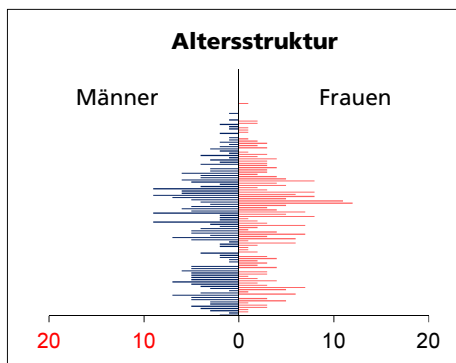

Gemeinde Bolken

Bezirk / Wasseramt

Fläche 2013/2018

- Wald, Gehölze
- Landwirtschaftliche Nutzfläche
- Siedlungsfläche
- Unproduktive Flächen

Quelle: BFS Arealstatistik

Angabe	Wert
in ha	213
in ha	46
in ha	136
in ha	27
in ha	4

Ständige Wohnbevölkerung 31.12.2019

- Frauen
- Männer
- Staatsangehörigkeit Ausland
- Schweizer

Angabe	Wert
Anzahl	592
in %	48.0
in %	52.0
in %	5.1
in %	94.9

Altersstruktur 31.12.2019

- 0-19jährig
- 20-39jährig
- 40-64jährig
- 65-79jährig
- 80jährig und älter