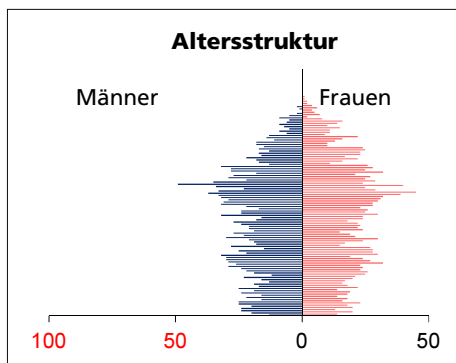

## Gemeinde Breitenbach

Bezirk / Thierstein

### Fläche 2013/2018

	Angabe	Wert
• Wald, Gehölze	in ha	684
• Landwirtschaftliche Nutzfläche	in ha	238
• Siedlungsfläche	in ha	303
• Unproduktive Flächen	in ha	139
	in ha	4

Quelle: BFS Arealstatistik

### Ständige Wohnbevölkerung 31.12.2019

	Angabe	Wert
• Frauen	in %	3'930
• Männer	in %	50.5
• Staatsangehörigkeit Ausland	in %	49.5
• Schweizer	in %	25.5
	in %	74.5

### Altersstruktur 31.12.2019

• 0-19jährig	in %	19.4
• 20-39jährig	in %	24.5
• 40-64jährig	in %	35.3
• 65-79jährig	in %	14.6
• 80jährig und älter	in %	6.2

Quelle: BEVO Wohnbevölkerung