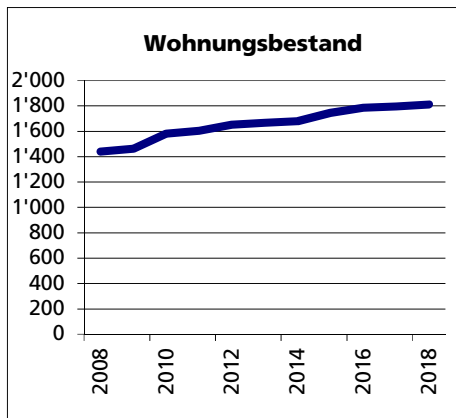

## Gemeinde Breitenbach

Bezirk / Thierstein

### Altersstruktur 31.12.2019

• 0-19jährig	in %	19.4
• 20-39jährig	in %	24.5
• 40-64jährig	in %	35.3
• 65-79jährig	in %	14.6
• 80jährig und älter	in %	6.2

Quelle: BEVO Wohnbevölkerung