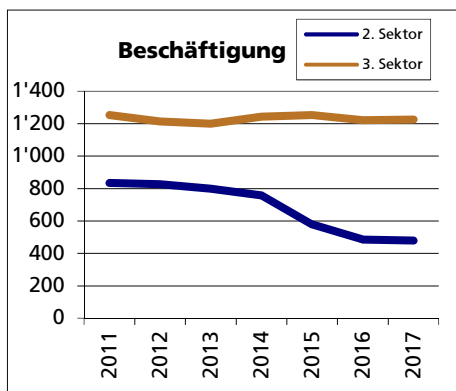

Gemeinde Breitenbach

Bezirk / Thierstein

Fläche 2013/2018

	Angabe	Wert
• Wald, Gehölze	in ha	684
• Landwirtschaftliche Nutzfläche	in ha	238
• Siedlungsfläche	in ha	303
• Unproduktive Flächen	in ha	139
	in ha	4

Quelle: BFS Arealstatistik

Ständige Wohnbevölkerung 31.12.2019

	Angabe	Wert
• Frauen	in %	3'930
• Männer	in %	50.5
• Staatsangehörigkeit Ausland	in %	49.5
• Schweizer	in %	25.5
	in %	74.5

Altersstruktur 31.12.2019

• 0-19jährig	in %	19.4
• 20-39jährig	in %	24.5
• 40-64jährig	in %	35.3
• 65-79jährig	in %	14.6
• 80jährig und älter	in %	6.2

Quelle: BEVO Wohnbevölkerung

Beschäftigte (Voll- und Teilzeit) 2017

	Angabe	Wert
1. Sektor	in %	1'739
2. Sektor	in %	2.0
3. Sektor	in %	27.5
	in %	70.5

Quelle: BFS STATENT Unternehmensstruktur

Wohnungsbau 2017

Neuerstellte Wohngebäude	Anzahl	2
davon Einfamilienhäuser	Anzahl	1
Neuerstellte Wohnungen	Anzahl	9
• mit 1 Zimmer	Anzahl	0
• mit 2 Zimmer	Anzahl	2
• mit 3 Zimmer	Anzahl	6
• mit 4 Zimmer	Anzahl	0
• mit 5 Zimmer	Anzahl	1
• mit 6+ Zimmer	Anzahl	0

Quelle: BFS Bau- und Wohnbaustatistik

Wohnungsbestand Total 2018

	Anzahl	1'812

Quelle: BFS GWS Gebäude- und Wohnungsstatistik

Leerwohnungsbestand 1.6.2019

• mit 1 Zimmer	Anzahl	105
• mit 2 Zimmer	Anzahl	16
• mit 3 Zimmer	Anzahl	20
• mit 4 Zimmer	Anzahl	35
• mit 5 Zimmer	Anzahl	24
• mit 6+ Zimmer	Anzahl	10
	Anzahl	0
Leerwohnungsziffer	in %	5.79

Quelle: BFS GWS Leerwohnungsstatistik