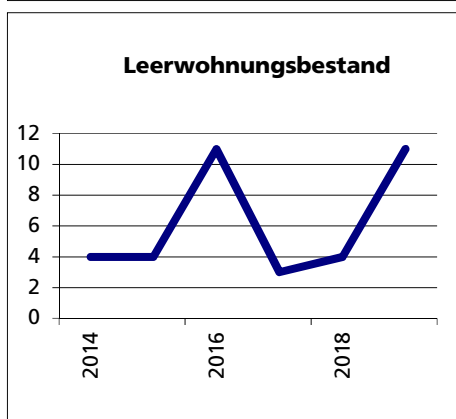

Gemeinde Buchegg

Bezirk / Bucheggberg

Fläche 2013/2018

- Wald, Gehölze
- Landwirtschaftliche Nutzfläche
- Siedlungsfläche
- Unproduktive Flächen

Quelle: BFS Arealstatistik

Angabe	Wert
in ha	2'271
in ha	779
in ha	1'271
in ha	208
in ha	13

Ständige Wohnbevölkerung 31.12.2019

- Frauen
- Männer
- Staatsangehörigkeit Ausland
- Schweizer

Angabe	Wert
Anzahl	2'561
in %	51.0
in %	49.0
in %	4.7
in %	95.3

Altersstruktur 31.12.2019

- 0-19jährig
- 20-39jährig
- 40-64jährig
- 65-79jährig
- 80jährig und älter