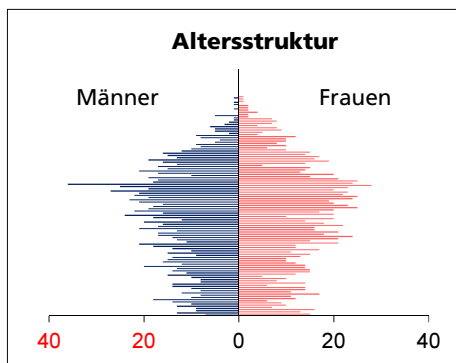

Gemeinde Buchegg

Bezirk / Bucheggberg

Fläche 2013/2018

- Wald, Gehölze
- Landwirtschaftliche Nutzfläche
- Siedlungsfläche
- Unproduktive Flächen

Quelle: BFS Arealstatistik

Angabe	Wert
in ha	2'271
in ha	779
in ha	1'271
in ha	208
in ha	13

Ständige Wohnbevölkerung 31.12.2019

- Frauen
- Männer
- Staatsangehörigkeit Ausland
- Schweizer

Angabe	Wert
Anzahl	2'561
in %	51.0
in %	49.0
in %	4.7
in %	95.3

Altersstruktur 31.12.2019

- 0-19jährig
- 20-39jährig
- 40-64jährig
- 65-79jährig
- 80jährig und älter