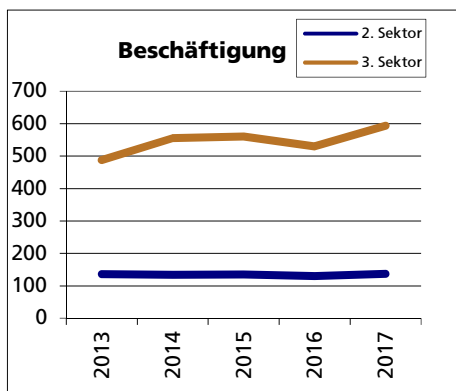

Gemeinde Buchegg

Bezirk / Bucheggberg

Fläche 2013/2018

- Wald, Gehölze
- Landwirtschaftliche Nutzfläche
- Siedlungsfläche
- Unproduktive Flächen

Quelle: BFS Arealstatistik

Angabe	Wert
in ha	2'271
in ha	779
in ha	1'271
in ha	208
in ha	13

Ständige Wohnbevölkerung 31.12.2019

- Frauen
- Männer
- Staatsangehörigkeit Ausland
- Schweizer

Angabe	Wert
Anzahl	2'561
in %	51.0
in %	49.0
in %	4.7
in %	95.3

Altersstruktur 31.12.2019

- 0-19jährig
- 20-39jährig
- 40-64jährig
- 65-79jährig
- 80jährig und älter