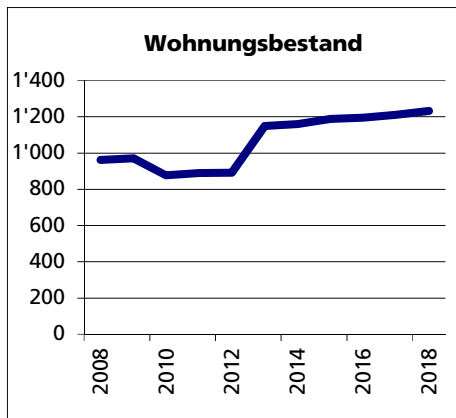

Gemeinde Buchegg

Bezirk / Bucheggberg

Fläche 2013/2018

- Wald, Gehölze
- Landwirtschaftliche Nutzfläche
- Siedlungsfläche
- Unproduktive Flächen

Quelle: BFS Arealstatistik

Angabe	Wert
in ha	2'271
in ha	779
in ha	1'271
in ha	208
in ha	13

Ständige Wohnbevölkerung 31.12.2019

- Frauen
- Männer
- Staatsangehörigkeit Ausland
- Schweizer

Angabe	Wert
Anzahl	2'561
in %	51.0
in %	49.0
in %	4.7
in %	95.3

Altersstruktur 31.12.2019

- 0-19jährig
- 20-39jährig
- 40-64jährig
- 65-79jährig
- 80jährig und älter