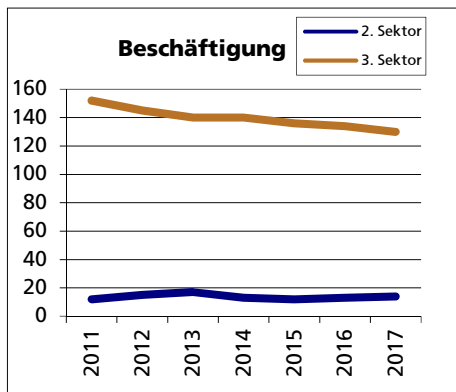

Gemeinde Büren

Bezirk / Dorneck

Fläche 2013/2018

	Angabe	Wert
• Wald, Gehölze	in ha	622
• Landwirtschaftliche Nutzfläche	in ha	287
• Siedlungsfläche	in ha	289
• Unproduktive Flächen	in ha	45
	in ha	1

Quelle: BFS Arealstatistik

Ständige Wohnbevölkerung 31.12.2019

	Angabe	Wert
• Frauen	in %	1'059
• Männer	in %	51.0
• Staatsangehörigkeit Ausland	in %	49.0
• Schweizer	in %	12.9
	in %	87.1

Altersstruktur 31.12.2019

• 0-19jährig	in %	21.4
• 20-39jährig	in %	23.1
• 40-64jährig	in %	38.7
• 65-79jährig	in %	12.8
• 80jährig und älter	in %	3.9