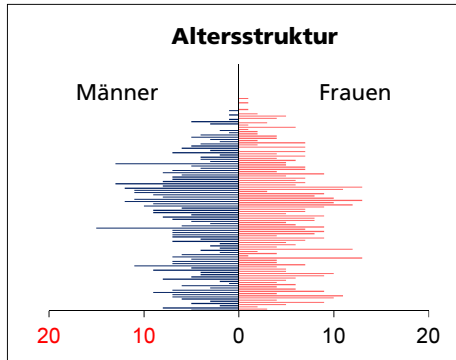

Gemeinde Büren

Bezirk / Dorneck

Fläche 2013/2018

	Angabe	Wert
• Wald, Gehölze	in ha	622
• Landwirtschaftliche Nutzfläche	in ha	287
• Siedlungsfläche	in ha	289
• Unproduktive Flächen	in ha	45
	in ha	1

Quelle: BFS Arealstatistik

Ständige Wohnbevölkerung 31.12.2019

	Angabe	Wert
• Frauen	in %	1'059
• Männer	in %	51.0
• Staatsangehörigkeit Ausland	in %	49.0
• Schweizer	in %	12.9
	in %	87.1

Altersstruktur 31.12.2019

• 0-19jährig	in %	21.4
• 20-39jährig	in %	23.1
• 40-64jährig	in %	38.7
• 65-79jährig	in %	12.8
• 80jährig und älter	in %	3.9