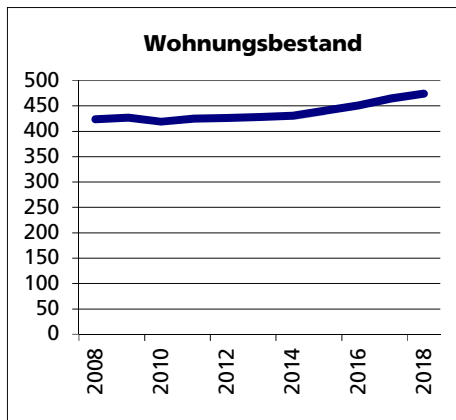

Gemeinde Büren

Bezirk / Dorneck

Fläche 2013/2018

	Angabe	Wert
• Wald, Gehölze	in ha	622
• Landwirtschaftliche Nutzfläche	in ha	287
• Siedlungsfläche	in ha	289
• Unproduktive Flächen	in ha	45
	in ha	1

Quelle: BFS Arealstatistik

Ständige Wohnbevölkerung 31.12.2019

	Angabe	Wert
• Frauen	in %	1'059
• Männer	in %	51.0
• Staatsangehörigkeit Ausland	in %	49.0
• Schweizer	in %	12.9
	in %	87.1

Altersstruktur 31.12.2019

• 0-19jährig	in %	21.4
• 20-39jährig	in %	23.1
• 40-64jährig	in %	38.7
• 65-79jährig	in %	12.8
• 80jährig und älter	in %	3.9