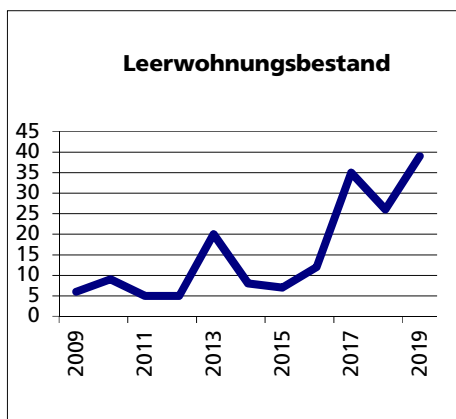

Gemeinde Büren

Bezirk / Dorneck

Fläche 2013/2018

	Angabe	Wert
• Wald, Gehölze	in ha	622
• Landwirtschaftliche Nutzfläche	in ha	287
• Siedlungsfläche	in ha	289
• Unproduktive Flächen	in ha	45
	in ha	1

Quelle: BFS Arealstatistik

Ständige Wohnbevölkerung 31.12.2019

	Angabe	Wert
• Frauen	in %	1'059
• Männer	in %	51.0
• Staatsangehörigkeit Ausland	in %	49.0
• Schweizer	in %	12.9
	in %	87.1

Altersstruktur 31.12.2019

• 0-19jährig	in %	21.4
• 20-39jährig	in %	23.1
• 40-64jährig	in %	38.7
• 65-79jährig	in %	12.8
• 80jährig und älter	in %	3.9