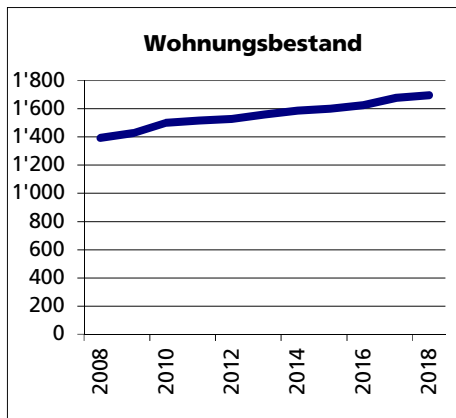

## Gemeinde Erlinsbach

Bezirk / Gösgen

### Ständige Wohnbevölkerung 31.12.2019

- Frauen
- Männer
- Staatsangehörigkeit Ausland
- Schweizer

Angabe	Wert
Anzahl	3'571
in %	52.2
in %	47.8
in %	16.2
in %	83.8

### Altersstruktur 31.12.2019

- 0-19jährig
- 20-39jährig
- 40-64jährig
- 65-79jährig
- 80jährig und älter

Angabe	Wert
in %	21.5
in %	25.2
in %	34.4
in %	13.9
in %	5.0

Quelle: BEVO Wohnbevölkerung