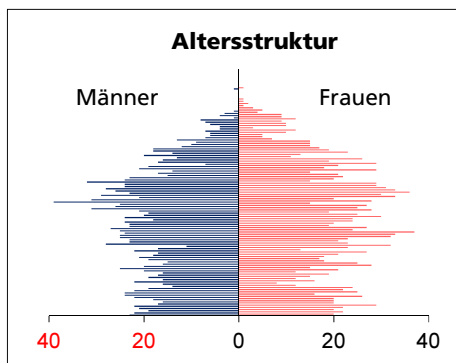

## Gemeinde Erlinsbach

Bezirk / Gösgen

### Fläche 2013/2018

- Wald, Gehölze
- Landwirtschaftliche Nutzfläche
- Siedlungsfläche
- Unproduktive Flächen

Angabe	Wert
in ha	885
in ha	360
in ha	378
in ha	125
in ha	22

Quelle: BFS Arealstatistik

### Ständige Wohnbevölkerung 31.12.2019

- Frauen
- Männer
- Staatsangehörigkeit Ausland
- Schweizer

Angabe	Wert
Anzahl	3'571
in %	52.2
in %	47.8
in %	16.2
in %	83.8

### Altersstruktur 31.12.2019

- 0-19jährig
- 20-39jährig
- 40-64jährig
- 65-79jährig
- 80jährig und älter

Angabe	Wert
in %	21.5
in %	25.2
in %	34.4
in %	13.9
in %	5.0

Quelle: BEVO Wohnbevölkerung