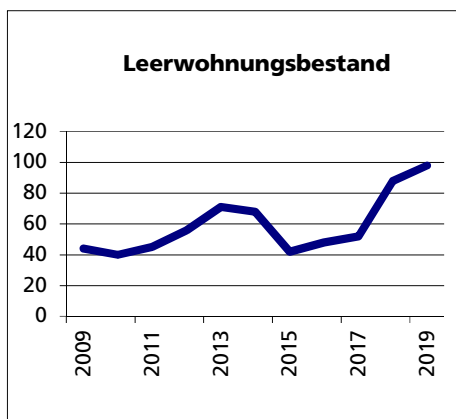

## Gemeinde Erlinsbach

Bezirk / Gösgen

### Altersstruktur 31.12.2019

- 0-19jährig
- 20-39jährig
- 40-64jährig
- 65-79jährig
- 80jährig und älter

Angabe	Wert
in %	21.5
in %	25.2
in %	34.4
in %	13.9
in %	5.0

Quelle: BEVO Wohnbevölkerung