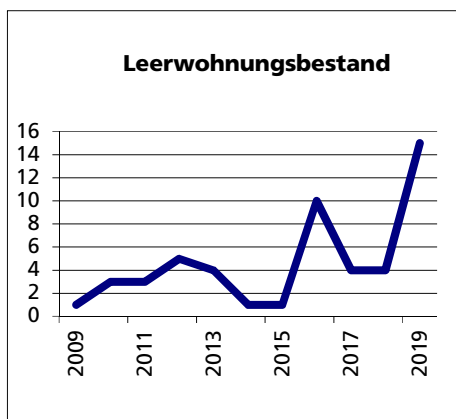

Gemeinde Erschwil

Bezirk / Thierstein

Fläche 2013/2018

- Wald, Gehölze
- Landwirtschaftliche Nutzfläche
- Siedlungsfläche
- Unproduktive Flächen

Quelle: BFS Arealstatistik

Angabe	Wert
in ha	747
in ha	431
in ha	255
in ha	58
in ha	3

Ständige Wohnbevölkerung 31.12.2019

- Frauen
- Männer
- Staatsangehörigkeit Ausland
- Schweizer

Angabe	Wert
Anzahl	935
in %	48.9
in %	51.1
in %	12.4
in %	87.6

Altersstruktur 31.12.2019

- 0-19jährig
- 20-39jährig
- 40-64jährig
- 65-79jährig
- 80jährig und älter