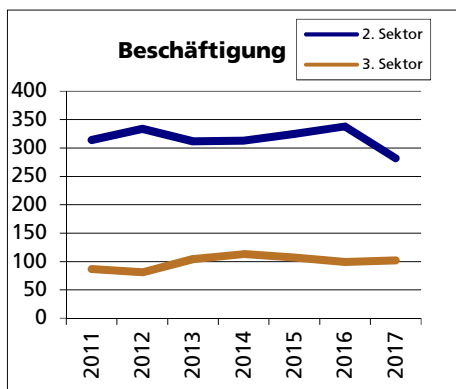

Gemeinde Erschwil

Bezirk / Thierstein

Fläche 2013/2018

- Wald, Gehölze
- Landwirtschaftliche Nutzfläche
- Siedlungsfläche
- Unproduktive Flächen

Quelle: BFS Arealstatistik

Angabe	Wert
in ha	747
in ha	431
in ha	255
in ha	58
in ha	3

Ständige Wohnbevölkerung 31.12.2019

- Frauen
- Männer
- Staatsangehörigkeit Ausland
- Schweizer

Angabe	Wert
Anzahl	935
in %	48.9
in %	51.1
in %	12.4
in %	87.6

Altersstruktur 31.12.2019

- 0-19jährig
- 20-39jährig
- 40-64jährig
- 65-79jährig
- 80jährig und älter