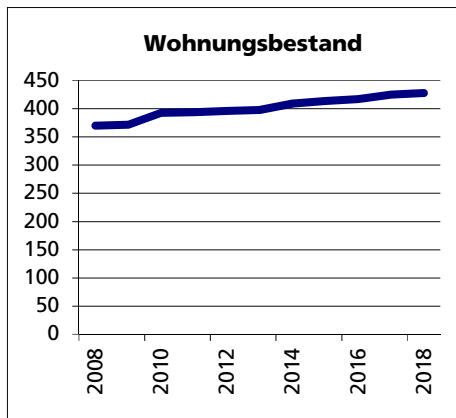

Gemeinde Erschwil

Bezirk / Thierstein

Fläche 2013/2018

- Wald, Gehölze
- Landwirtschaftliche Nutzfläche
- Siedlungsfläche
- Unproduktive Flächen

Quelle: BFS Arealstatistik

Angabe	Wert
in ha	747
in ha	431
in ha	255
in ha	58
in ha	3

Ständige Wohnbevölkerung 31.12.2019

- Frauen
- Männer
- Staatsangehörigkeit Ausland
- Schweizer

Angabe	Wert
Anzahl	935
in %	48.9
in %	51.1
in %	12.4
in %	87.6

Altersstruktur 31.12.2019

- 0-19jährig
- 20-39jährig
- 40-64jährig
- 65-79jährig
- 80jährig und älter