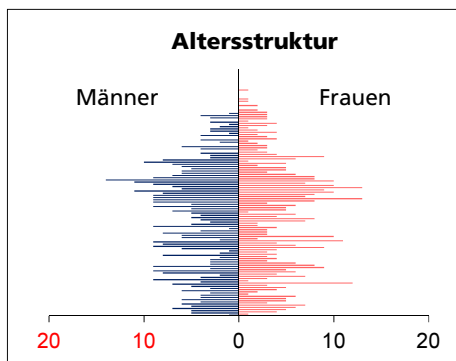

Gemeinde Erschwil

Bezirk / Thierstein

Fläche 2013/2018

- Wald, Gehölze
- Landwirtschaftliche Nutzfläche
- Siedlungsfläche
- Unproduktive Flächen

Quelle: BFS Arealstatistik

Angabe	Wert
in ha	747
in ha	431
in ha	255
in ha	58
in ha	3

Ständige Wohnbevölkerung 31.12.2019

- Frauen
- Männer
- Staatsangehörigkeit Ausland
- Schweizer

Angabe	Wert
Anzahl	935
in %	48.9
in %	51.1
in %	12.4
in %	87.6

Altersstruktur 31.12.2019

- 0-19jährig
- 20-39jährig
- 40-64jährig
- 65-79jährig
- 80jährig und älter