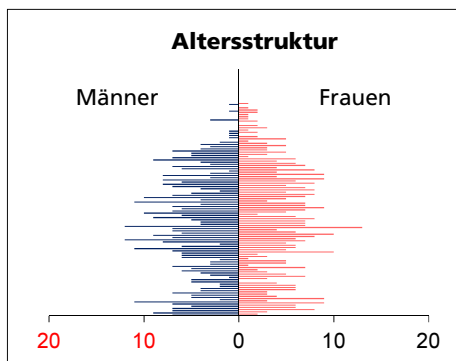

### Fläche 2013/2018

- Wald, Gehölze
- Landwirtschaftliche Nutzfläche
- Siedlungsfläche
- Unproduktive Flächen

Quelle: BFS Arealstatistik

### Ständige Wohnbevölkerung 31.12.2019

- Frauen
- Männer
- Staatsangehörigkeit Ausland
- Schweizer

### Altersstruktur 31.12.2019

- 0-19jährig
- 20-39jährig
- 40-64jährig
- 65-79jährig
- 80jährig und älter

Quelle: BEVO Wohnbevölkerung