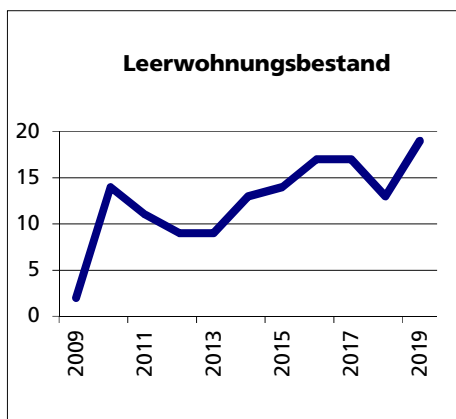

Gemeinde Etziken

Bezirk / Wasseramt

Fläche 2013/2018

- Wald, Gehölze
- Landwirtschaftliche Nutzfläche
- Siedlungsfläche
- Unproduktive Flächen

Quelle: BFS Arealstatistik

Ständige Wohnbevölkerung 31.12.2019

- Frauen
- Männer
- Staatsangehörigkeit Ausland
- Schweizer

Altersstruktur 31.12.2019

- 0-19jährig
- 20-39jährig
- 40-64jährig
- 65-79jährig
- 80jährig und älter

Quelle: BEVO Wohnbevölkerung

Beschäftigte (Voll- und Teilzeit) 2017

1. Sektor
2. Sektor
3. Sektor

Quelle: BFS STATENT Unternehmensstruktur

Wohnungsbau 2017

- Neuerstellte Wohngebäude
- davon Einfamilienhäuser
- Neuerstellte Wohnungen
- mit 1 Zimmer
- mit 2 Zimmer
- mit 3 Zimmer
- mit 4 Zimmer
- mit 5 Zimmer
- mit 6+ Zimmer

Quelle: BFS Bau- und Wohnbaustatistik

Wohnungsbestand Total 2018

Quelle: BFS GWS Gebäude- und Wohnungsstatistik

Leerwohnungsbestand 1.6.2019

- mit 1 Zimmer
- mit 2 Zimmer
- mit 3 Zimmer
- mit 4 Zimmer
- mit 5 Zimmer
- mit 6+ Zimmer

Leerwohnungsziffer

Quelle: BFS GWS Leerwohnungsstatistik

Angabe	Wert
in ha	337
in ha	110
in ha	175
in ha	51
in ha	1

Angabe	Wert
Anzahl	917
in %	49.4
in %	50.6
in %	8.5
in %	91.5

in %	21.6
in %	26.0
in %	34.9
in %	14.3
in %	3.3

Angabe	Wert
Anzahl	426
in %	7.0
in %	75.8
in %	17.1

Anzahl	2
Anzahl	1
Anzahl	10
Anzahl	0
Anzahl	0
Anzahl	0
Anzahl	2
Anzahl	6
Anzahl	2

Anzahl	437

Anzahl	19
Anzahl	0
Anzahl	2
Anzahl	6
Anzahl	4
Anzahl	3
Anzahl	4
in %	4.35