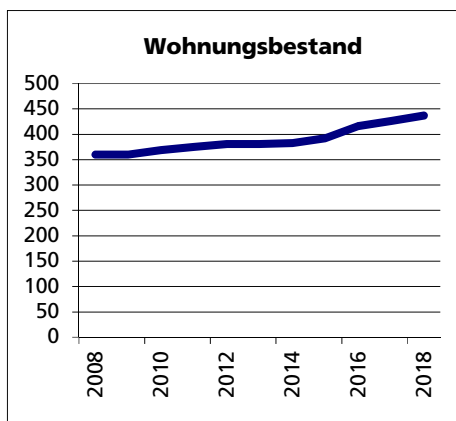

Gemeinde Etziken

Bezirk / Wasseramt

Fläche 2013/2018

- Wald, Gehölze
- Landwirtschaftliche Nutzfläche
- Siedlungsfläche
- Unproduktive Flächen

Quelle: BFS Arealstatistik

Ständige Wohnbevölkerung 31.12.2019

- Frauen
- Männer
- Staatsangehörigkeit Ausland
- Schweizer

Altersstruktur 31.12.2019

- 0-19jährig
- 20-39jährig
- 40-64jährig
- 65-79jährig
- 80jährig und älter

Quelle: BEVO Wohnbevölkerung

Beschäftigte (Voll- und Teilzeit) 2017

1. Sektor
2. Sektor
3. Sektor

Quelle: BFS STATENT Unternehmensstruktur

Wohnungsbau 2017

- Neuerstellte Wohngebäude
- davon Einfamilienhäuser
- Neuerstellte Wohnungen
- mit 1 Zimmer
- mit 2 Zimmer
- mit 3 Zimmer
- mit 4 Zimmer
- mit 5 Zimmer
- mit 6+ Zimmer

Quelle: BFS Bau- und Wohnbaustatistik

Wohnungsbestand Total 2018

Quelle: BFS GWS Gebäude- und Wohnungsstatistik

Leerwohnungsbestand 1.6.2019

- mit 1 Zimmer
- mit 2 Zimmer
- mit 3 Zimmer
- mit 4 Zimmer
- mit 5 Zimmer
- mit 6+ Zimmer

Leerwohnungsziffer

Quelle: BFS GWS Leerwohnungsstatistik

Angabe	Wert
in ha	337
in ha	110
in ha	175
in ha	51
in ha	1

Angabe	Wert
Anzahl	917
in %	49.4
in %	50.6
in %	8.5
in %	91.5

in %	21.6
in %	26.0
in %	34.9
in %	14.3
in %	3.3

Angabe	Wert
Anzahl	426
in %	7.0
in %	75.8
in %	17.1

Anzahl	2
Anzahl	1
Anzahl	10
Anzahl	0
Anzahl	0
Anzahl	0
Anzahl	2
Anzahl	6
Anzahl	2

Anzahl	437

Anzahl	19
Anzahl	0
Anzahl	2
Anzahl	6
Anzahl	4
Anzahl	3
Anzahl	4
in %	4.35