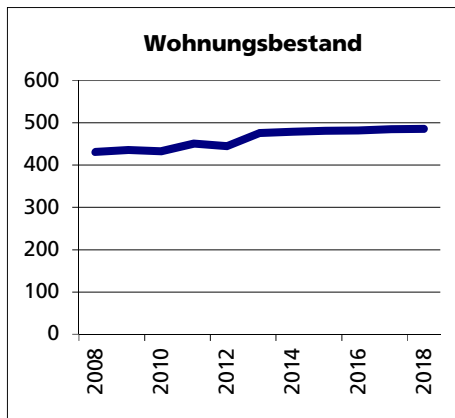

Gemeinde Feldbrunnen-St. Niklaus

Bezirk / Lebern

	Angabe	Wert
Fläche 2013/2018	in ha	250
• Wald, Gehölze	in ha	118
• Landwirtschaftliche Nutzfläche	in ha	90
• Siedlungsfläche	in ha	38
• Unproduktive Flächen	in ha	4

Quelle: BFS Arealstatistik

	Anzahl	Wert
Ständige Wohnbevölkerung 31.12.2019		992
• Frauen	in %	49.5
• Männer	in %	50.5
• Staatsangehörigkeit Ausland	in %	11.0
• Schweizer	in %	89.0

	in %	Wert
Altersstruktur 31.12.2019		
• 0-19jährig	in %	15.0
• 20-39jährig	in %	20.9
• 40-64jährig	in %	38.2
• 65-79jährig	in %	18.4
• 80jährig und älter	in %	7.5