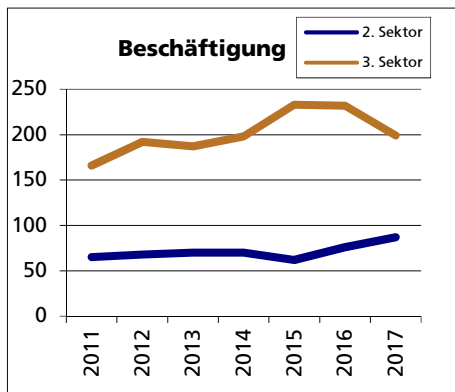

Gemeinde Feldbrunnen-St. Niklaus

Bezirk / Lebern

	Angabe	Wert
Fläche 2013/2018	in ha	250
• Wald, Gehölze	in ha	118
• Landwirtschaftliche Nutzfläche	in ha	90
• Siedlungsfläche	in ha	38
• Unproduktive Flächen	in ha	4

Quelle: BFS Arealstatistik

	Anzahl	Wert
Ständige Wohnbevölkerung 31.12.2019		992
• Frauen	in %	49.5
• Männer	in %	50.5
• Staatsangehörigkeit Ausland	in %	11.0
• Schweizer	in %	89.0

	in %	Wert
Altersstruktur 31.12.2019		
• 0-19jährig	in %	15.0
• 20-39jährig	in %	20.9
• 40-64jährig	in %	38.2
• 65-79jährig	in %	18.4
• 80jährig und älter	in %	7.5