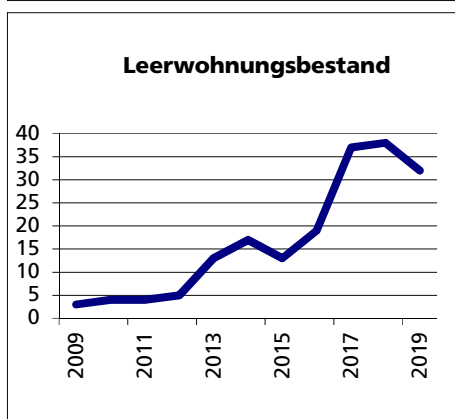

Gemeinde Feldbrunnen-St. Niklaus

Bezirk / Lebern

	Angabe	Wert
Fläche 2013/2018	in ha	250
• Wald, Gehölze	in ha	118
• Landwirtschaftliche Nutzfläche	in ha	90
• Siedlungsfläche	in ha	38
• Unproduktive Flächen	in ha	4

Quelle: BFS Arealstatistik

	Anzahl	Wert
Ständige Wohnbevölkerung 31.12.2019		992
• Frauen	in %	49.5
• Männer	in %	50.5
• Staatsangehörigkeit Ausland	in %	11.0
• Schweizer	in %	89.0

	in %	Wert
Altersstruktur 31.12.2019		
• 0-19jährig	in %	15.0
• 20-39jährig	in %	20.9
• 40-64jährig	in %	38.2
• 65-79jährig	in %	18.4
• 80jährig und älter	in %	7.5