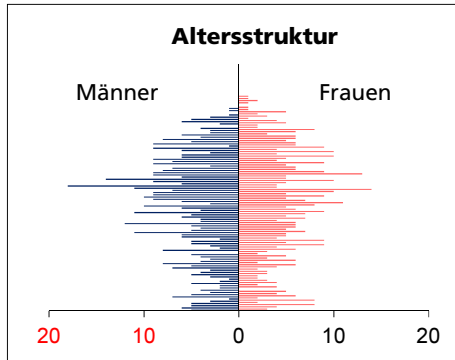

Gemeinde Feldbrunnen-St. Niklaus

Bezirk / Lebern

	Angabe	Wert
Fläche 2013/2018	in ha	250
• Wald, Gehölze	in ha	118
• Landwirtschaftliche Nutzfläche	in ha	90
• Siedlungsfläche	in ha	38
• Unproduktive Flächen	in ha	4

Quelle: BFS Arealstatistik

	Anzahl	Wert
Ständige Wohnbevölkerung 31.12.2019		992
• Frauen	in %	49.5
• Männer	in %	50.5
• Staatsangehörigkeit Ausland	in %	11.0
• Schweizer	in %	89.0

	in %	Wert
Altersstruktur 31.12.2019		
• 0-19jährig	in %	15.0
• 20-39jährig	in %	20.9
• 40-64jährig	in %	38.2
• 65-79jährig	in %	18.4
• 80jährig und älter	in %	7.5