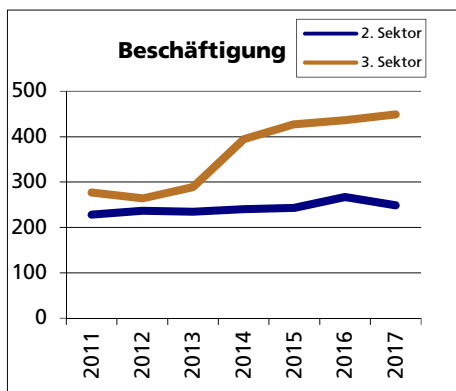

Gemeinde Fulenbach

Bezirk / Olten

Fläche 2013/2018

- Wald, Gehölze
- Landwirtschaftliche Nutzfläche
- Siedlungsfläche
- Unproduktive Flächen

Angabe	Wert
in ha	447
in ha	132
in ha	218
in ha	83
in ha	14

Quelle: BFS Arealstatistik

Ständige Wohnbevölkerung 31.12.2019

- Frauen
- Männer
- Staatsangehörigkeit Ausland
- Schweizer

Angabe	Wert
Anzahl	1'788
in %	49.4
in %	50.6
in %	10.9
in %	89.1

Altersstruktur 31.12.2019

- 0-19jährig
- 20-39jährig
- 40-64jährig
- 65-79jährig
- 80jährig und älter

Angabe	Wert
in %	20.7
in %	21.4
in %	39.1
in %	15.0
in %	3.7

Quelle: BEVO Wohnbevölkerung

Beschäftigte (Voll- und Teilzeit) 2017

1. Sektor
2. Sektor
3. Sektor

Angabe	Wert
Anzahl	746
in %	6.4
in %	33.4
in %	60.2

Quelle: BFS STATENT Unternehmensstruktur

Wohnungsbau 2017

- Neuerstellte Wohngebäude
- davon Einfamilienhäuser
- Neuerstellte Wohnungen

Anzahl	8
Anzahl	6
Anzahl	23
Anzahl	0
Anzahl	5
Anzahl	3
Anzahl	10
Anzahl	3
Anzahl	2

- mit 1 Zimmer
- mit 2 Zimmer
- mit 3 Zimmer
- mit 4 Zimmer
- mit 5 Zimmer
- mit 6+ Zimmer

Quelle: BFS Bau- und Wohnbaustatistik

Wohnungsbestand Total 2018

Anzahl	832

Quelle: BFS GWS Gebäude- und Wohnungsstatistik

Leerwohnungsbestand 1.6.2019

- mit 1 Zimmer
- mit 2 Zimmer
- mit 3 Zimmer
- mit 4 Zimmer
- mit 5 Zimmer
- mit 6+ Zimmer

Anzahl	59
Anzahl	3
Anzahl	12
Anzahl	10
Anzahl	28
Anzahl	3
Anzahl	3

Leerwohnungsziffer

in %	7.09

Quelle: BFS GWS Leerwohnungsstatistik