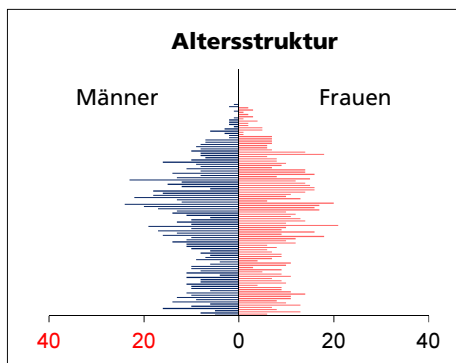

### Fläche 2013/2018

- Wald, Gehölze
- Landwirtschaftliche Nutzfläche
- Siedlungsfläche
- Unproduktive Flächen

Angabe	Wert
in ha	447
in ha	132
in ha	218
in ha	83
in ha	14

Quelle: BFS Arealstatistik

### Ständige Wohnbevölkerung 31.12.2019

- Frauen
- Männer
- Staatsangehörigkeit Ausland
- Schweizer

Angabe	Wert
Anzahl	1'788
in %	49.4
in %	50.6
in %	10.9
in %	89.1

### Altersstruktur 31.12.2019

- 0-19jährig
- 20-39jährig
- 40-64jährig
- 65-79jährig
- 80jährig und älter

Angabe	Wert
in %	20.7
in %	21.4
in %	39.1
in %	15.0
in %	3.7

Quelle: BEVO Wohnbevölkerung