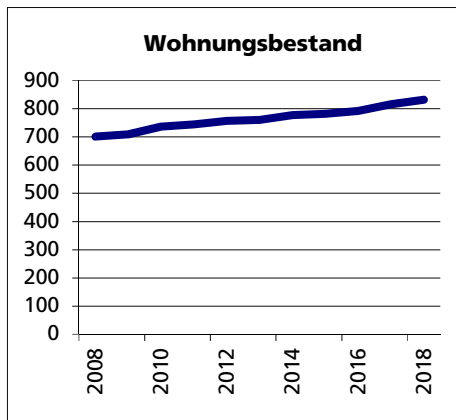

Gemeinde Fulenbach

Bezirk / Olten

Fläche 2013/2018

- Wald, Gehölze
- Landwirtschaftliche Nutzfläche
- Siedlungsfläche
- Unproduktive Flächen

Angabe	Wert
in ha	447
in ha	132
in ha	218
in ha	83
in ha	14

Quelle: BFS Arealstatistik

Ständige Wohnbevölkerung 31.12.2019

- Frauen
- Männer
- Staatsangehörigkeit Ausland
- Schweizer

Angabe	Wert
Anzahl	1'788
in %	49.4
in %	50.6
in %	10.9
in %	89.1

Altersstruktur 31.12.2019

- 0-19jährig
- 20-39jährig
- 40-64jährig
- 65-79jährig
- 80jährig und älter

Angabe	Wert
in %	20.7
in %	21.4
in %	39.1
in %	15.0
in %	3.7

Quelle: BEVO Wohnbevölkerung

Beschäftigte (Voll- und Teilzeit) 2017

1. Sektor
2. Sektor
3. Sektor

Angabe	Wert
Anzahl	746
in %	6.4
in %	33.4
in %	60.2

Quelle: BFS STATENT Unternehmensstruktur

Wohnungsbau 2017

- Neuerstellte Wohngebäude
- davon Einfamilienhäuser
- Neuerstellte Wohnungen

Anzahl	8
Anzahl	6
Anzahl	23
Anzahl	0
Anzahl	5
Anzahl	3
Anzahl	10
Anzahl	3
Anzahl	2

- mit 1 Zimmer
- mit 2 Zimmer
- mit 3 Zimmer
- mit 4 Zimmer
- mit 5 Zimmer
- mit 6+ Zimmer

Quelle: BFS Bau- und Wohnbaustatistik

Wohnungsbestand Total 2018

Anzahl	832

Quelle: BFS GWS Gebäude- und Wohnungsstatistik

Leerwohnungsbestand 1.6.2019

- mit 1 Zimmer
- mit 2 Zimmer
- mit 3 Zimmer
- mit 4 Zimmer
- mit 5 Zimmer
- mit 6+ Zimmer

Anzahl	59
Anzahl	3
Anzahl	12
Anzahl	10
Anzahl	28
Anzahl	3
Anzahl	3

Leerwohnungsziffer

in %	7.09

Quelle: BFS GWS Leerwohnungsstatistik