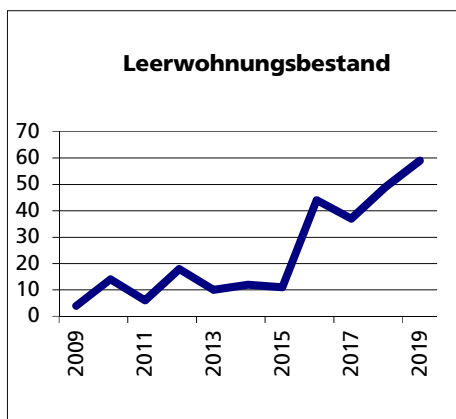

Gemeinde Fulenbach

Bezirk / Olten

Fläche 2013/2018

- Wald, Gehölze
- Landwirtschaftliche Nutzfläche
- Siedlungsfläche
- Unproduktive Flächen

Angabe	Wert
in ha	447
in ha	132
in ha	218
in ha	83
in ha	14

Quelle: BFS Arealstatistik

Ständige Wohnbevölkerung 31.12.2019

- Frauen
- Männer
- Staatsangehörigkeit Ausland
- Schweizer

Angabe	Wert
Anzahl	1'788
in %	49.4
in %	50.6
in %	10.9
in %	89.1

Altersstruktur 31.12.2019

- 0-19jährig
- 20-39jährig
- 40-64jährig
- 65-79jährig
- 80jährig und älter

Angabe	Wert
in %	20.7
in %	21.4
in %	39.1
in %	15.0
in %	3.7

Quelle: BEVO Wohnbevölkerung

Beschäftigte (Voll- und Teilzeit) 2017

1. Sektor
2. Sektor
3. Sektor

Angabe	Wert
Anzahl	746
in %	6.4
in %	33.4
in %	60.2

Quelle: BFS STATENT Unternehmensstruktur

Wohnungsbau 2017

- Neuerstellte Wohngebäude
- davon Einfamilienhäuser
- Neuerstellte Wohnungen

Anzahl	8
Anzahl	6
Anzahl	23
Anzahl	0
Anzahl	5
Anzahl	3
Anzahl	10
Anzahl	3
Anzahl	2

- mit 1 Zimmer
- mit 2 Zimmer
- mit 3 Zimmer
- mit 4 Zimmer
- mit 5 Zimmer
- mit 6+ Zimmer

Quelle: BFS Bau- und Wohnbaustatistik

Wohnungsbestand Total 2018

Anzahl	832

Quelle: BFS GWS Gebäude- und Wohnungsstatistik

Leerwohnungsbestand 1.6.2019

- mit 1 Zimmer
- mit 2 Zimmer
- mit 3 Zimmer
- mit 4 Zimmer
- mit 5 Zimmer
- mit 6+ Zimmer

Anzahl	59
Anzahl	3
Anzahl	12
Anzahl	10
Anzahl	28
Anzahl	3
Anzahl	3

Leerwohnungsziffer

in %	7.09

Quelle: BFS GWS Leerwohnungsstatistik