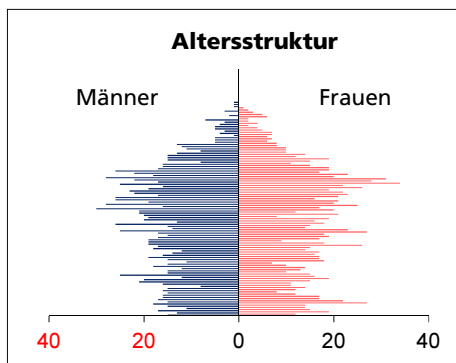

### Fläche 2013/2018

	Angabe	Wert
• Wald, Gehölze	in ha	583
• Landwirtschaftliche Nutzfläche	in ha	211
• Siedlungsfläche	in ha	223
• Unproduktive Flächen	in ha	138
	in ha	11

Quelle: BFS Arealstatistik

### Altersstruktur 31.12.2019

• 0-19jährig	in %	22.0
• 20-39jährig	in %	23.5
• 40-64jährig	in %	37.3
• 65-79jährig	in %	13.5
• 80jährig und älter	in %	3.6

Quelle: BEVO Wohnbevölkerung