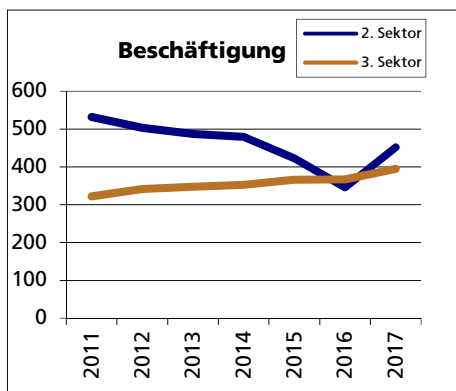

### Fläche 2013/2018

	Angabe	Wert
• Wald, Gehölze	in ha	583
• Landwirtschaftliche Nutzfläche	in ha	211
• Siedlungsfläche	in ha	223
• Unproduktive Flächen	in ha	138
	in ha	11

Quelle: BFS Arealstatistik

### Altersstruktur 31.12.2019

• 0-19jährig	in %	22.0
• 20-39jährig	in %	23.5
• 40-64jährig	in %	37.3
• 65-79jährig	in %	13.5
• 80jährig und älter	in %	3.6

Quelle: BEVO Wohnbevölkerung