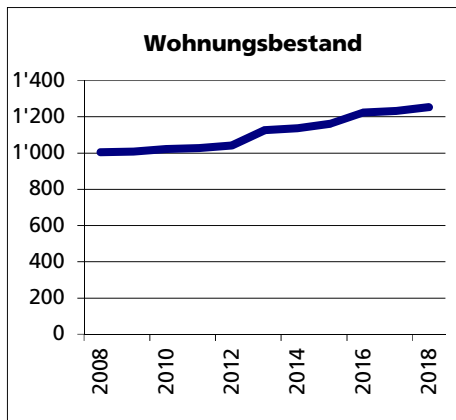

### Fläche 2013/2018

	Angabe	Wert
• Wald, Gehölze	in ha	583
• Landwirtschaftliche Nutzfläche	in ha	211
• Siedlungsfläche	in ha	223
• Unproduktive Flächen	in ha	138
	in ha	11

Quelle: BFS Arealstatistik

### Altersstruktur 31.12.2019

• 0-19jährig	in %	22.0
• 20-39jährig	in %	23.5
• 40-64jährig	in %	37.3
• 65-79jährig	in %	13.5
• 80jährig und älter	in %	3.6

Quelle: BEVO Wohnbevölkerung