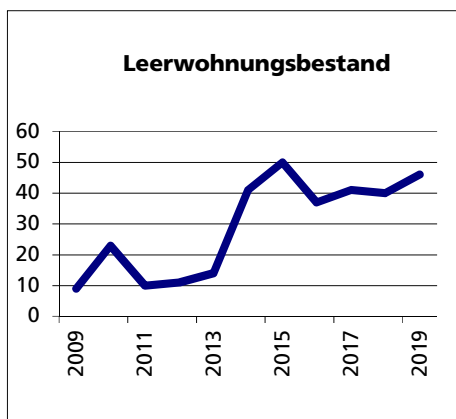

Gemeinde Gretzenbach

Bezirk / Olten

Fläche 2013/2018

	Angabe	Wert
• Wald, Gehölze	in ha	583
• Landwirtschaftliche Nutzfläche	in ha	211
• Siedlungsfläche	in ha	223
• Unproduktive Flächen	in ha	138
	in ha	11

Quelle: BFS Arealstatistik

Ständige Wohnbevölkerung 31.12.2019

	Angabe	Wert
• Frauen	Anzahl	2'794
• Männer	in %	49.5
• Staatsangehörigkeit Ausland	in %	50.5
• Schweizer	in %	25.3
	in %	74.7

Altersstruktur 31.12.2019

• 0-19jährig	in %	22.0
• 20-39jährig	in %	23.5
• 40-64jährig	in %	37.3
• 65-79jährig	in %	13.5
• 80jährig und älter	in %	3.6

Quelle: BEVO Wohnbevölkerung

Beschäftigte (Voll- und Teilzeit) 2017

	Angabe	Wert
1. Sektor	Anzahl	877
2. Sektor	in %	3.4
3. Sektor	in %	51.5
	in %	45.0

Quelle: BFS STATENT Unternehmensstruktur

Wohnungsbau 2017

Neuerstellte Wohngebäude	Anzahl	4
davon Einfamilienhäuser	Anzahl	2
Neuerstellte Wohnungen	Anzahl	9
• mit 1 Zimmer	Anzahl	0
• mit 2 Zimmer	Anzahl	0
• mit 3 Zimmer	Anzahl	1
• mit 4 Zimmer	Anzahl	7
• mit 5 Zimmer	Anzahl	0
• mit 6+ Zimmer	Anzahl	1

Quelle: BFS Bau- und Wohnbaustatistik

Wohnungsbestand Total 2018

	Anzahl	1'253

Quelle: BFS GWS Gebäude- und Wohnungsstatistik

Leerwohnungsbestand 1.6.2019

• mit 1 Zimmer	Anzahl	46
• mit 2 Zimmer	Anzahl	2
• mit 3 Zimmer	Anzahl	7
• mit 4 Zimmer	Anzahl	22
• mit 5 Zimmer	Anzahl	11
• mit 6+ Zimmer	Anzahl	3
Leerwohnungsziffer	Anzahl	1
	in %	3.67

Quelle: BFS GWS Leerwohnungsstatistik