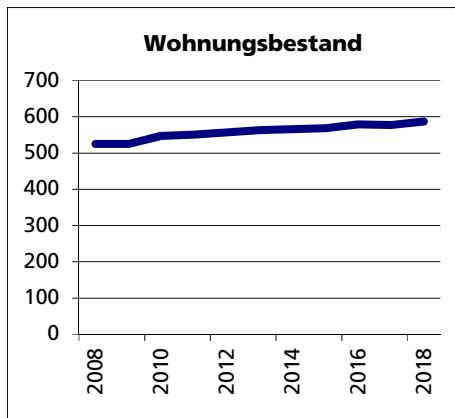

Gemeinde Günsberg

Bezirk / Lebern

Fläche 2013/2018

- Wald, Gehölze
- Landwirtschaftliche Nutzfläche
- Siedlungsfläche
- Unproduktive Flächen

Angabe	Wert
in ha	530
in ha	225
in ha	243
in ha	57
in ha	5

Quelle: BFS Arealstatistik

Ständige Wohnbevölkerung 31.12.2019

- Frauen
- Männer
- Staatsangehörigkeit Ausland
- Schweizer

Angabe	Wert
Anzahl	1'177
in %	50.0
in %	50.0
in %	8.8
in %	91.2

Altersstruktur 31.12.2019

- 0-19jährig
- 20-39jährig
- 40-64jährig
- 65-79jährig
- 80jährig und älter