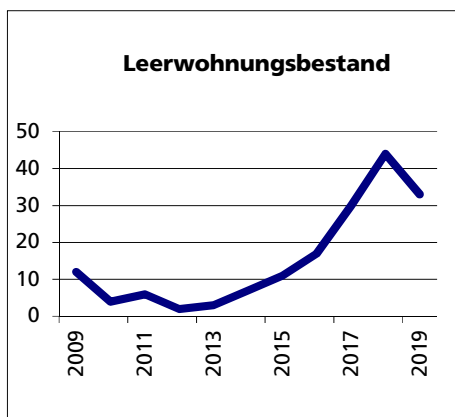

Gemeinde Günsberg

Bezirk / Lebern

Fläche 2013/2018

- Wald, Gehölze
- Landwirtschaftliche Nutzfläche
- Siedlungsfläche
- Unproduktive Flächen

Angabe	Wert
in ha	530
in ha	225
in ha	243
in ha	57
in ha	5

Quelle: BFS Arealstatistik

Ständige Wohnbevölkerung 31.12.2019

- Frauen
- Männer
- Staatsangehörigkeit Ausland
- Schweizer

Angabe	Wert
Anzahl	1'177
in %	50.0
in %	50.0
in %	8.8
in %	91.2

Altersstruktur 31.12.2019

- 0-19jährig
- 20-39jährig
- 40-64jährig
- 65-79jährig
- 80jährig und älter