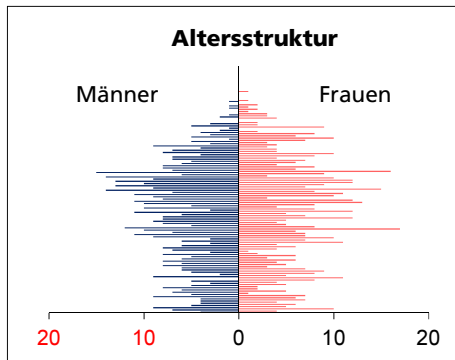

Gemeinde Günsberg

Bezirk / Lebern

Fläche 2013/2018

- Wald, Gehölze
- Landwirtschaftliche Nutzfläche
- Siedlungsfläche
- Unproduktive Flächen

Angabe	Wert
in ha	530
in ha	225
in ha	243
in ha	57
in ha	5

Quelle: BFS Arealstatistik

Ständige Wohnbevölkerung 31.12.2019

- Frauen
- Männer
- Staatsangehörigkeit Ausland
- Schweizer

Angabe	Wert
Anzahl	1'177
in %	50.0
in %	50.0
in %	8.8
in %	91.2

Altersstruktur 31.12.2019

- 0-19jährig
- 20-39jährig
- 40-64jährig
- 65-79jährig
- 80jährig und älter