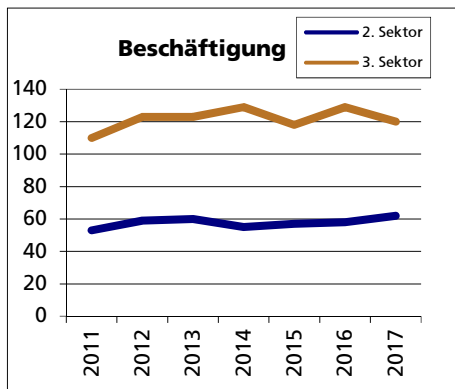

Gemeinde Günsberg

Bezirk / Lebern

Fläche 2013/2018

- Wald, Gehölze
- Landwirtschaftliche Nutzfläche
- Siedlungsfläche
- Unproduktive Flächen

Angabe	Wert
in ha	530
in ha	225
in ha	243
in ha	57
in ha	5

Quelle: BFS Arealstatistik

Ständige Wohnbevölkerung 31.12.2019

- Frauen
- Männer
- Staatsangehörigkeit Ausland
- Schweizer

Angabe	Wert
Anzahl	1'177
in %	50.0
in %	50.0
in %	8.8
in %	91.2

Altersstruktur 31.12.2019

- 0-19jährig
- 20-39jährig
- 40-64jährig
- 65-79jährig
- 80jährig und älter