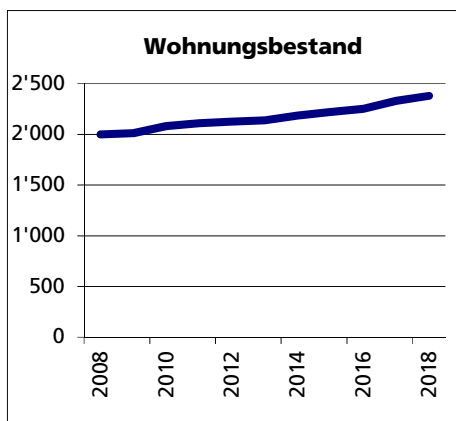

## Gemeinde Hägendorf

Bezirk / Olten

### Altersstruktur 31.12.2019

• 0-19jährig	in %	21.1
• 20-39jährig	in %	24.4
• 40-64jährig	in %	36.2
• 65-79jährig	in %	13.6
• 80jährig und älter	in %	4.7

Quelle: BEVO Wohnbevölkerung