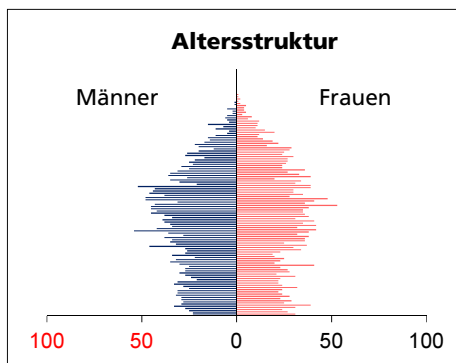

### Fläche 2013/2018

	Angabe	Wert
• Wald, Gehölze	in ha	1'390
• Landwirtschaftliche Nutzfläche	in ha	812
• Siedlungsfläche	in ha	342
• Unproduktive Flächen	in ha	232
	in ha	4

Quelle: BFS Arealstatistik

### Ständige Wohnbevölkerung 31.12.2019

	Angabe	Wert
• Frauen	in %	5'156
• Männer	in %	49.3
• Staatsangehörigkeit Ausland	in %	50.7
• Schweizer	in %	24.0
	in %	76.0

### Altersstruktur 31.12.2019

• 0-19jährig	in %	21.1
• 20-39jährig	in %	24.4
• 40-64jährig	in %	36.2
• 65-79jährig	in %	13.6
• 80jährig und älter	in %	4.7

Quelle: BEVO Wohnbevölkerung