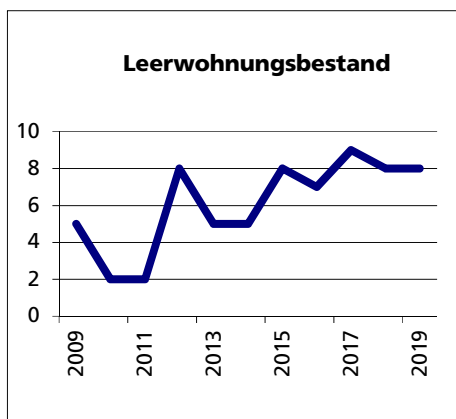

Gemeinde Himmelried

Bezirk / Thierstein

Fläche 2013/2018

- Wald, Gehölze
- Landwirtschaftliche Nutzfläche
- Siedlungsfläche
- Unproduktive Flächen

Angabe	Wert
in ha	605
in ha	355
in ha	184
in ha	65
in ha	1

Quelle: BFS Arealstatistik

Ständige Wohnbevölkerung 31.12.2019

- Frauen
- Männer
- Staatsangehörigkeit Ausland
- Schweizer

Angabe	Wert
Anzahl	947
in %	48.5
in %	51.5
in %	11.8
in %	88.2

Altersstruktur 31.12.2019