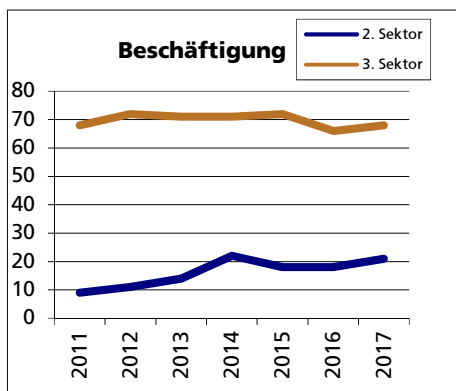

Gemeinde Himmelried

Bezirk / Thierstein

Fläche 2013/2018

- Wald, Gehölze
- Landwirtschaftliche Nutzfläche
- Siedlungsfläche
- Unproduktive Flächen

Angabe	Wert
in ha	605
in ha	355
in ha	184
in ha	65
in ha	1

Quelle: BFS Arealstatistik

Ständige Wohnbevölkerung 31.12.2019

- Frauen
- Männer
- Staatsangehörigkeit Ausland
- Schweizer

Angabe	Wert
Anzahl	947
in %	48.5
in %	51.5
in %	11.8
in %	88.2

Altersstruktur 31.12.2019