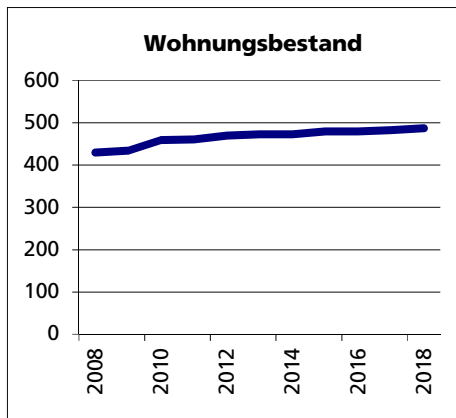

Gemeinde Himmelried

Bezirk / Thierstein

Fläche 2013/2018

- Wald, Gehölze
- Landwirtschaftliche Nutzfläche
- Siedlungsfläche
- Unproduktive Flächen

Angabe	Wert
in ha	605
in ha	355
in ha	184
in ha	65
in ha	1

Quelle: BFS Arealstatistik

Ständige Wohnbevölkerung 31.12.2019

- Frauen
- Männer
- Staatsangehörigkeit Ausland
- Schweizer

Angabe	Wert
Anzahl	947
in %	48.5
in %	51.5
in %	11.8
in %	88.2

Altersstruktur 31.12.2019

- 0-19jährig
- 20-39jährig
- 40-64jährig
- 65-79jährig
- 80jährig und älter

Angabe	Wert
in %	16.7
in %	16.7
in %	43.5
in %	18.3
in %	4.9

Quelle: BEVO Wohnbevölkerung

Beschäftigte (Voll- und Teilzeit) 2017