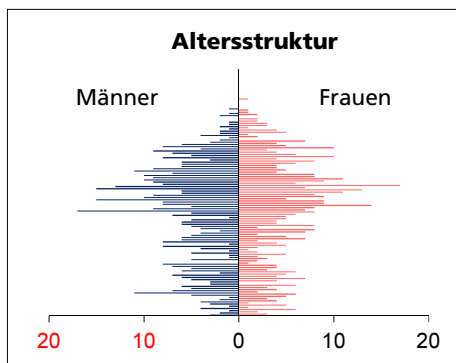

Gemeinde Himmelried

Bezirk / Thierstein

Fläche 2013/2018

- Wald, Gehölze
- Landwirtschaftliche Nutzfläche
- Siedlungsfläche
- Unproduktive Flächen

Angabe	Wert
in ha	605
in ha	355
in ha	184
in ha	65
in ha	1

Quelle: BFS Arealstatistik

Ständige Wohnbevölkerung 31.12.2019

- Frauen
- Männer
- Staatsangehörigkeit Ausland
- Schweizer

Angabe	Wert
Anzahl	947
in %	48.5
in %	51.5
in %	11.8
in %	88.2

Altersstruktur 31.12.2019

- 0-19jährig
- 20-39jährig
- 40-64jährig
- 65-79jährig
- 80jährig und älter

Angabe	Wert
in %	16.7
in %	16.7
in %	43.5
in %	18.3
in %	4.9

Quelle: BEVO Wohnbevölkerung

Beschäftigte (Voll- und Teilzeit) 2017