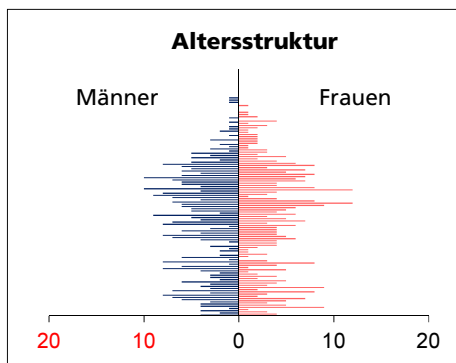

Gemeinde Hubersdorf

Bezirk / Lebern

Fläche 2013/2018

- Wald, Gehölze
- Landwirtschaftliche Nutzfläche
- Siedlungsfläche
- Unproduktive Flächen

Angabe	Wert
in ha	137
in ha	45
in ha	68
in ha	23
in ha	1

Quelle: BFS Arealstatistik

Ständige Wohnbevölkerung 31.12.2019

- Frauen
- Männer
- Staatsangehörigkeit Ausland
- Schweizer

Angabe	Wert
Anzahl	738
in %	50.0
in %	50.0
in %	6.4
in %	93.6

Altersstruktur 31.12.2019

- 0-19jährig
- 20-39jährig
- 40-64jährig
- 65-79jährig
- 80jährig und älter