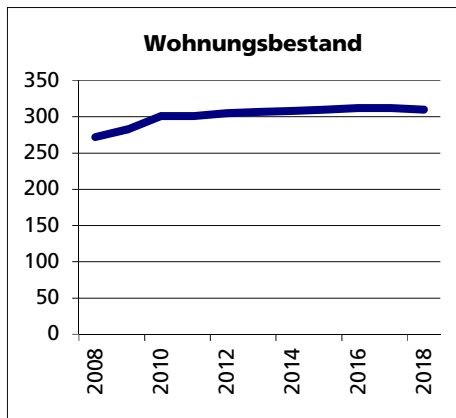

Gemeinde Hubersdorf

Bezirk / Lebern

Fläche 2013/2018

- Wald, Gehölze
- Landwirtschaftliche Nutzfläche
- Siedlungsfläche
- Unproduktive Flächen

Angabe	Wert
in ha	137
in ha	45
in ha	68
in ha	23
in ha	1

Quelle: BFS Arealstatistik

Ständige Wohnbevölkerung 31.12.2019

- Frauen
- Männer
- Staatsangehörigkeit Ausland
- Schweizer

Angabe	Wert
Anzahl	738
in %	50.0
in %	50.0
in %	6.4
in %	93.6

Altersstruktur 31.12.2019

- 0-19jährig
- 20-39jährig
- 40-64jährig
- 65-79jährig
- 80jährig und älter