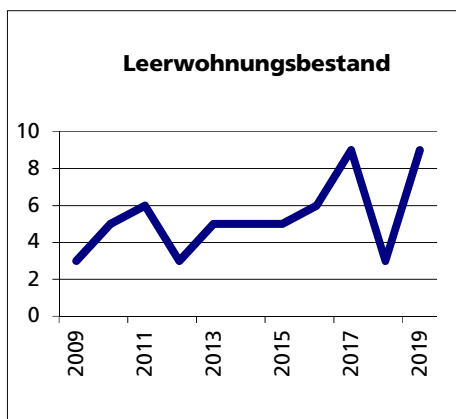

Gemeinde Hubersdorf

Bezirk / Lebern

Fläche 2013/2018

- Wald, Gehölze
- Landwirtschaftliche Nutzfläche
- Siedlungsfläche
- Unproduktive Flächen

Angabe	Wert
in ha	137
in ha	45
in ha	68
in ha	23
in ha	1

Quelle: BFS Arealstatistik

Ständige Wohnbevölkerung 31.12.2019

- Frauen
- Männer
- Staatsangehörigkeit Ausland
- Schweizer

Angabe	Wert
Anzahl	738
in %	50.0
in %	50.0
in %	6.4
in %	93.6

Altersstruktur 31.12.2019

- 0-19jährig
- 20-39jährig
- 40-64jährig
- 65-79jährig
- 80jährig und älter