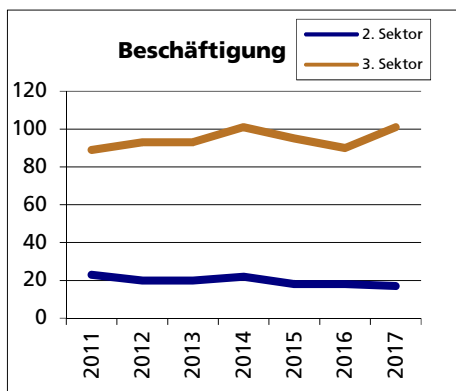

Gemeinde Hubersdorf

Bezirk / Lebern

Fläche 2013/2018

- Wald, Gehölze
- Landwirtschaftliche Nutzfläche
- Siedlungsfläche
- Unproduktive Flächen

Angabe	Wert
in ha	137
in ha	45
in ha	68
in ha	23
in ha	1

Quelle: BFS Arealstatistik

Ständige Wohnbevölkerung 31.12.2019

- Frauen
- Männer
- Staatsangehörigkeit Ausland
- Schweizer

Angabe	Wert
Anzahl	738
in %	50.0
in %	50.0
in %	6.4
in %	93.6

Altersstruktur 31.12.2019

- 0-19jährig
- 20-39jährig
- 40-64jährig
- 65-79jährig
- 80jährig und älter