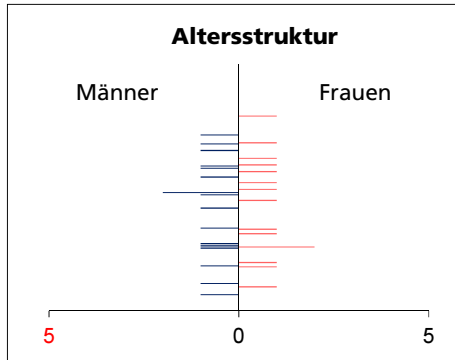

Gemeinde Kammersrohr

Bezirk / Lebern

Fläche 2013/2018

	Angabe	Wert
• Wald, Gehölze	in ha	94
• Landwirtschaftliche Nutzfläche	in ha	38
• Siedlungsfläche	in ha	52
• Unproduktive Flächen	in ha	4
	in ha	0

Quelle: BFS Arealstatistik

Ständige Wohnbevölkerung 31.12.2019

	Angabe	Wert
• Frauen	in %	32
• Männer	in %	46.9
• Staatsangehörigkeit Ausland	in %	53.1
• Schweizer	in %	3.1
	in %	96.9

Altersstruktur 31.12.2019

• 0-19jährig	in %	12.5
• 20-39jährig	in %	31.3
• 40-64jährig	in %	31.3
• 65-79jährig	in %	21.9
• 80jährig und älter	in %	3.1