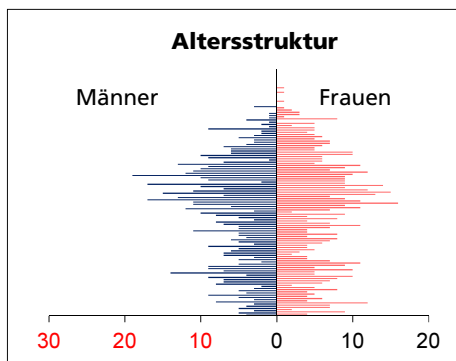

### Fläche 2013/2018

- Wald, Gehölze
- Landwirtschaftliche Nutzfläche
- Siedlungsfläche
- Unproduktive Flächen

Quelle: BFS Arealstatistik

Angabe	Wert
in ha	1'634
in ha	972
in ha	577
in ha	78
in ha	7

### Ständige Wohnbevölkerung 31.12.2019

- Frauen
- Männer
- Staatsangehörigkeit Ausland
- Schweizer

Angabe	Wert
Anzahl	1'238
in %	50.9
in %	49.1
in %	10.4
in %	89.6

### Altersstruktur 31.12.2019

- 0-19jährig
- 20-39jährig
- 40-64jährig
- 65-79jährig
- 80jährig und älter

Angabe	Wert
in %	18.7
in %	18.9
in %	38.3
in %	17.0
in %	7.1

Quelle: BEVO Wohnbevölkerung