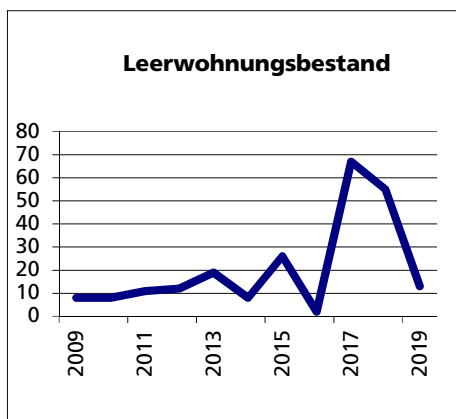

## Gemeinde Kleinlützel

Bezirk / Thierstein

### Altersstruktur 31.12.2019

- 0-19jährig
- 20-39jährig
- 40-64jährig
- 65-79jährig
- 80jährig und älter

Angabe	Wert
in %	18.7
in %	18.9
in %	38.3
in %	17.0
in %	7.1

Quelle: BEVO Wohnbevölkerung