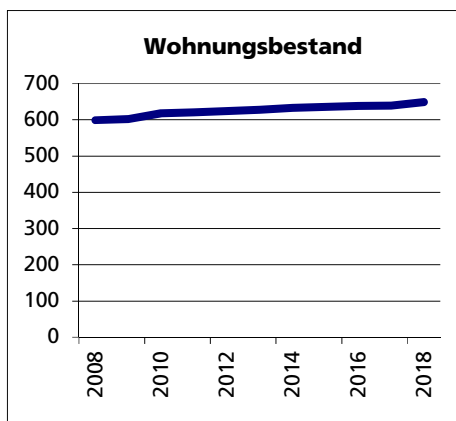

## Gemeinde Kleinlützel

Bezirk / Thierstein

### Ständige Wohnbevölkerung 31.12.2019

- Frauen
- Männer
- Staatsangehörigkeit Ausland
- Schweizer

Angabe	Wert
Anzahl	1'238
in %	50.9
in %	49.1
in %	10.4
in %	89.6

### Altersstruktur 31.12.2019

- 0-19jährig
- 20-39jährig
- 40-64jährig
- 65-79jährig
- 80jährig und älter

Angabe	Wert
in %	18.7
in %	18.9
in %	38.3
in %	17.0
in %	7.1

Quelle: BEVO Wohnbevölkerung