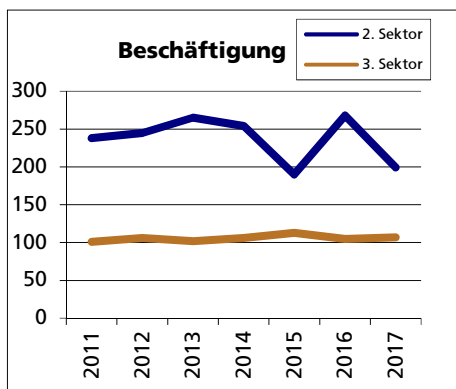

Gemeinde Kleinlützel

Bezirk / Thierstein

Fläche 2013/2018

- Wald, Gehölze
- Landwirtschaftliche Nutzfläche
- Siedlungsfläche
- Unproduktive Flächen

Quelle: BFS Arealstatistik

Angabe	Wert
in ha	1'634
in ha	972
in ha	577
in ha	78
in ha	7

Ständige Wohnbevölkerung 31.12.2019

- Frauen
- Männer
- Staatsangehörigkeit Ausland
- Schweizer

Angabe	Wert
Anzahl	1'238
in %	50.9
in %	49.1
in %	10.4
in %	89.6

Altersstruktur 31.12.2019

- 0-19jährig
- 20-39jährig
- 40-64jährig
- 65-79jährig
- 80jährig und älter

Angabe	Wert
in %	18.7
in %	18.9
in %	38.3
in %	17.0
in %	7.1

Quelle: BEVO Wohnbevölkerung

Beschäftigte (Voll- und Teilzeit) 2017

1. Sektor
2. Sektor
3. Sektor

Angabe	Wert
Anzahl	366
in %	16.4
in %	54.4
in %	29.2

Quelle: BFS STATENT Unternehmensstruktur

Wohnungsbau 2017

- Neuerstellte Wohngebäude
- davon Einfamilienhäuser
- Neuerstellte Wohnungen
- mit 1 Zimmer
- mit 2 Zimmer
- mit 3 Zimmer
- mit 4 Zimmer
- mit 5 Zimmer
- mit 6+ Zimmer

Angabe	Wert
Anzahl	3
Anzahl	3
Anzahl	3
Anzahl	0
Anzahl	0
Anzahl	0
Anzahl	0
Anzahl	3
Anzahl	0

Quelle: BFS Bau- und Wohnbaustatistik

Wohnungsbestand Total 2018

Quelle: BFS GWS Gebäude- und Wohnungsstatistik

Angabe	Wert
Anzahl	649

Leerwohnungsbestand 1.6.2019

- mit 1 Zimmer
- mit 2 Zimmer
- mit 3 Zimmer
- mit 4 Zimmer
- mit 5 Zimmer
- mit 6+ Zimmer

Angabe	Wert
Anzahl	13
Anzahl	4
Anzahl	2
Anzahl	2
Anzahl	1
Anzahl	2
Anzahl	2

Leerwohnungsziffer

Angabe	Wert
in %	2.00

Quelle: BFS GWS Leerwohnungsstatistik