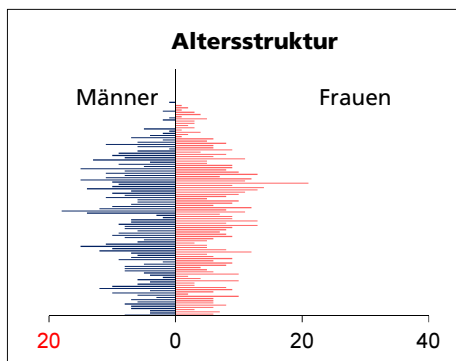

Gemeinde Kriegstetten

Bezirk / Wasseramt

Fläche 2013/2018

- Wald, Gehölze
- Landwirtschaftliche Nutzfläche
- Siedlungsfläche
- Unproduktive Flächen

Quelle: BFS Arealstatistik

Angabe	Wert
in ha	112
in ha	8
in ha	51
in ha	53
in ha	0

Ständige Wohnbevölkerung 31.12.2019

- Frauen
- Männer
- Staatsangehörigkeit Ausland
- Schweizer

Angabe	Wert
Anzahl	1'312
in %	50.2
in %	49.8
in %	10.9
in %	89.1

Altersstruktur 31.12.2019

- 0-19jährig
- 20-39jährig
- 40-64jährig
- 65-79jährig
- 80jährig und älter