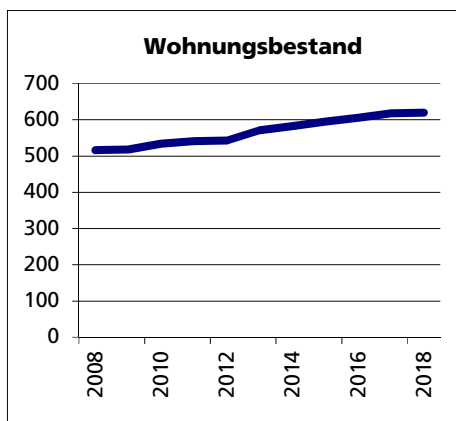

Gemeinde Kriegstetten

Bezirk / Wasseramt

Fläche 2013/2018

- Wald, Gehölze
- Landwirtschaftliche Nutzfläche
- Siedlungsfläche
- Unproduktive Flächen

Quelle: BFS Arealstatistik

Angabe	Wert
in ha	112
in ha	8
in ha	51
in ha	53
in ha	0

Ständige Wohnbevölkerung 31.12.2019

- Frauen
- Männer
- Staatsangehörigkeit Ausland
- Schweizer

Angabe	Wert
Anzahl	1'312
in %	50.2
in %	49.8
in %	10.9
in %	89.1

Altersstruktur 31.12.2019

- 0-19jährig
- 20-39jährig
- 40-64jährig
- 65-79jährig
- 80jährig und älter