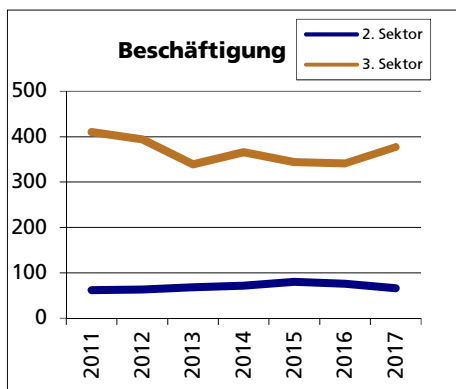

Gemeinde Kriegstetten

Bezirk / Wasseramt

Fläche 2013/2018

- Wald, Gehölze
- Landwirtschaftliche Nutzfläche
- Siedlungsfläche
- Unproduktive Flächen

Quelle: BFS Arealstatistik

Angabe	Wert
in ha	112
in ha	8
in ha	51
in ha	53
in ha	0

Ständige Wohnbevölkerung 31.12.2019

- Frauen
- Männer
- Staatsangehörigkeit Ausland
- Schweizer

Angabe	Wert
Anzahl	1'312
in %	50.2
in %	49.8
in %	10.9
in %	89.1

Altersstruktur 31.12.2019

- 0-19jährig
- 20-39jährig
- 40-64jährig
- 65-79jährig
- 80jährig und älter