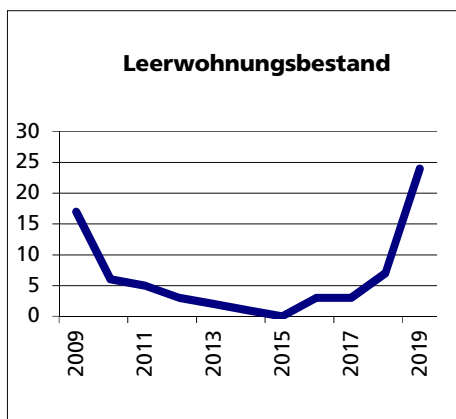

Gemeinde Kriegstetten

Bezirk / Wasseramt

Fläche 2013/2018

- Wald, Gehölze
- Landwirtschaftliche Nutzfläche
- Siedlungsfläche
- Unproduktive Flächen

Quelle: BFS Arealstatistik

Angabe	Wert
in ha	112
in ha	8
in ha	51
in ha	53
in ha	0

Ständige Wohnbevölkerung 31.12.2019

- Frauen
- Männer
- Staatsangehörigkeit Ausland
- Schweizer

Angabe	Wert
Anzahl	1'312
in %	50.2
in %	49.8
in %	10.9
in %	89.1

Altersstruktur 31.12.2019

- 0-19jährig
- 20-39jährig
- 40-64jährig
- 65-79jährig
- 80jährig und älter