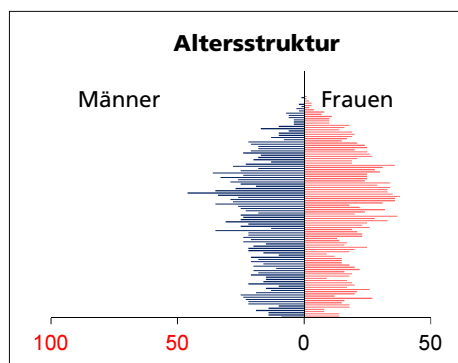

Gemeinde Langendorf

Bezirk / Lebern

Fläche 2013/2018

	Angabe	Wert
• Wald, Gehölze	in ha	196
• Landwirtschaftliche Nutzfläche	in ha	23
• Siedlungsfläche	in ha	72
• Unproduktive Flächen	in ha	100
	in ha	1

Quelle: BFS Arealstatistik

Ständige Wohnbevölkerung 31.12.2019

	Angabe	Wert
• Frauen	Anzahl	3'824
• Männer	in %	51.6
• Staatsangehörigkeit Ausland	in %	48.4
• Schweizer	in %	17.3
	in %	82.7

Altersstruktur 31.12.2019

• 0-19jährig	in %	17.7
• 20-39jährig	in %	19.6
• 40-64jährig	in %	36.6
• 65-79jährig	in %	18.0
• 80jährig und älter	in %	8.1