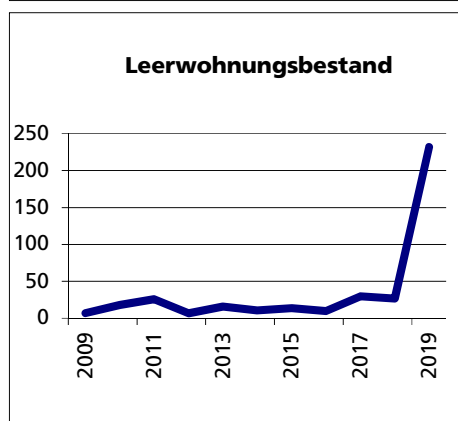

Gemeinde Langendorf

Bezirk / Lebern

Fläche 2013/2018

	Angabe	Wert
• Wald, Gehölze	in ha	196
• Landwirtschaftliche Nutzfläche	in ha	23
• Siedlungsfläche	in ha	72
• Unproduktive Flächen	in ha	100
	in ha	1

Quelle: BFS Arealstatistik

Ständige Wohnbevölkerung 31.12.2019

	Angabe	Wert
• Frauen	Anzahl	3'824
• Männer	in %	51.6
• Staatsangehörigkeit Ausland	in %	48.4
• Schweizer	in %	17.3
	in %	82.7

Altersstruktur 31.12.2019

• 0-19jährig	in %	17.7
• 20-39jährig	in %	19.6
• 40-64jährig	in %	36.6
• 65-79jährig	in %	18.0
• 80jährig und älter	in %	8.1