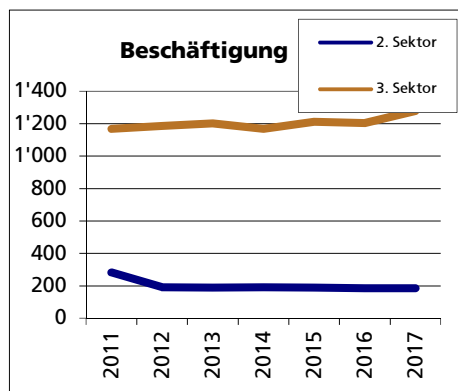

Gemeinde Langendorf

Bezirk / Lebern

Fläche 2013/2018

	Angabe	Wert
• Wald, Gehölze	in ha	196
• Landwirtschaftliche Nutzfläche	in ha	23
• Siedlungsfläche	in ha	72
• Unproduktive Flächen	in ha	100
	in ha	1

Quelle: BFS Arealstatistik

Ständige Wohnbevölkerung 31.12.2019

	Angabe	Wert
• Frauen	Anzahl	3'824
• Männer	in %	51.6
• Staatsangehörigkeit Ausland	in %	48.4
• Schweizer	in %	17.3
	in %	82.7

Altersstruktur 31.12.2019

• 0-19jährig	in %	17.7
• 20-39jährig	in %	19.6
• 40-64jährig	in %	36.6
• 65-79jährig	in %	18.0
• 80jährig und älter	in %	8.1