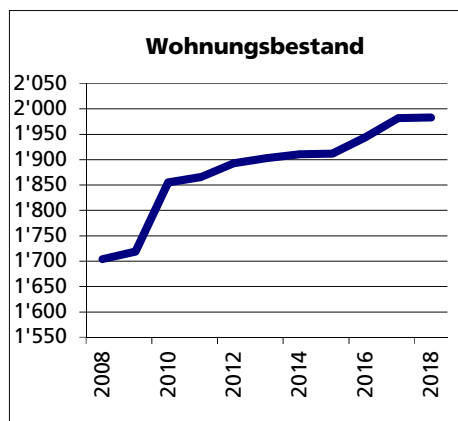

Gemeinde Langendorf

Bezirk / Lebern

Fläche 2013/2018

	Angabe	Wert
• Wald, Gehölze	in ha	196
• Landwirtschaftliche Nutzfläche	in ha	23
• Siedlungsfläche	in ha	72
• Unproduktive Flächen	in ha	100
	in ha	1

Quelle: BFS Arealstatistik

Ständige Wohnbevölkerung 31.12.2019

	Angabe	Wert
• Frauen	Anzahl	3'824
• Männer	in %	51.6
• Staatsangehörigkeit Ausland	in %	48.4
• Schweizer	in %	17.3
	in %	82.7

Altersstruktur 31.12.2019

• 0-19jährig	in %	17.7
• 20-39jährig	in %	19.6
• 40-64jährig	in %	36.6
• 65-79jährig	in %	18.0
• 80jährig und älter	in %	8.1