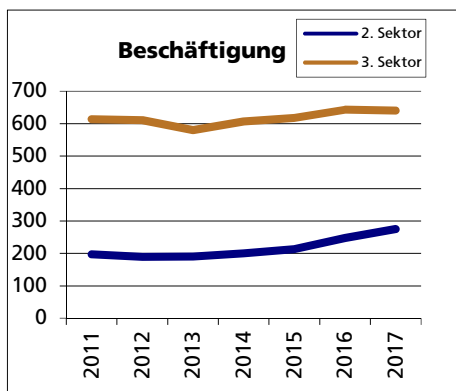

Gemeinde Lostorf

Bezirk / Gösgen

Fläche 2013/2018

| | Angabe | Wert |
|----------------------------------|--------|-------|
| • Wald, Gehölze | in ha | 1'327 |
| • Landwirtschaftliche Nutzfläche | in ha | 650 |
| • Siedlungsfläche | in ha | 481 |
| • Unproduktive Flächen | in ha | 194 |
| | in ha | 2 |

Quelle: BFS Arealstatistik

Ständige Wohnbevölkerung 31.12.2019

| | Angabe | Wert |
|-------------------------------|--------|-------|
| • Frauen | Anzahl | 3'949 |
| • Männer | in % | 49.8 |
| • Staatsangehörigkeit Ausland | in % | 50.2 |
| • Schweizer | in % | 11.6 |
| | in % | 88.4 |

Altersstruktur 31.12.2019

| | | |
|----------------------|------|------|
| • 0-19jährig | in % | 19.9 |
| • 20-39jährig | in % | 19.9 |
| • 40-64jährig | in % | 39.1 |
| • 65-79jährig | in % | 16.1 |
| • 80jährig und älter | in % | 5.0 |