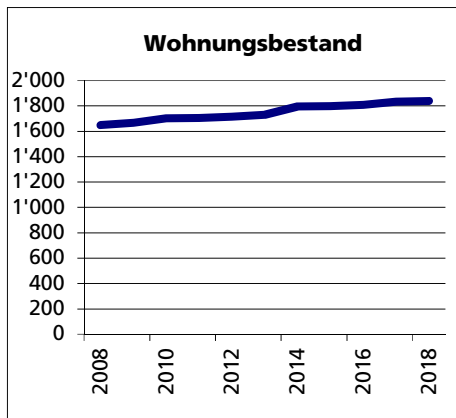

Gemeinde Lostorf

Bezirk / Gösgen

Fläche 2013/2018

| | Angabe | Wert |
|----------------------------------|--------|-------|
| • Wald, Gehölze | in ha | 1'327 |
| • Landwirtschaftliche Nutzfläche | in ha | 650 |
| • Siedlungsfläche | in ha | 481 |
| • Unproduktive Flächen | in ha | 194 |
| | in ha | 2 |

Quelle: BFS Arealstatistik

Ständige Wohnbevölkerung 31.12.2019

| | Angabe | Wert |
|-------------------------------|--------|-------|
| • Frauen | Anzahl | 3'949 |
| • Männer | in % | 49.8 |
| • Staatsangehörigkeit Ausland | in % | 50.2 |
| • Schweizer | in % | 11.6 |
| | in % | 88.4 |

Altersstruktur 31.12.2019

| | | |
|----------------------|------|------|
| • 0-19jährig | in % | 19.9 |
| • 20-39jährig | in % | 19.9 |
| • 40-64jährig | in % | 39.1 |
| • 65-79jährig | in % | 16.1 |
| • 80jährig und älter | in % | 5.0 |