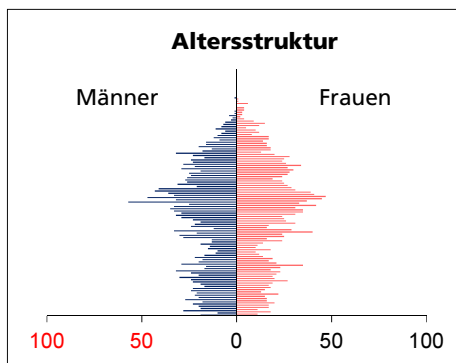

Gemeinde Lostorf

Bezirk / Gösgen

Fläche 2013/2018

| | Angabe | Wert |
|----------------------------------|--------|-------|
| • Wald, Gehölze | in ha | 1'327 |
| • Landwirtschaftliche Nutzfläche | in ha | 650 |
| • Siedlungsfläche | in ha | 481 |
| • Unproduktive Flächen | in ha | 194 |
| | in ha | 2 |

Quelle: BFS Arealstatistik

Ständige Wohnbevölkerung 31.12.2019

| | Angabe | Wert |
|-------------------------------|--------|-------|
| • Frauen | Anzahl | 3'949 |
| • Männer | in % | 49.8 |
| • Staatsangehörigkeit Ausland | in % | 50.2 |
| • Schweizer | in % | 11.6 |
| | in % | 88.4 |

Altersstruktur 31.12.2019

| | | |
|----------------------|------|------|
| • 0-19jährig | in % | 19.9 |
| • 20-39jährig | in % | 19.9 |
| • 40-64jährig | in % | 39.1 |
| • 65-79jährig | in % | 16.1 |
| • 80jährig und älter | in % | 5.0 |