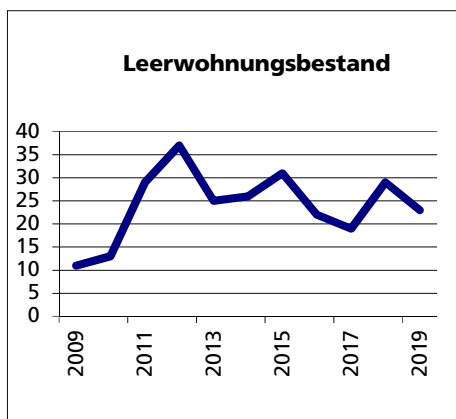

Gemeinde Lostorf

Bezirk / Gösgen

Fläche 2013/2018

| | Angabe | Wert |
|----------------------------------|--------|-------|
| • Wald, Gehölze | in ha | 1'327 |
| • Landwirtschaftliche Nutzfläche | in ha | 650 |
| • Siedlungsfläche | in ha | 481 |
| • Unproduktive Flächen | in ha | 194 |
| | in ha | 2 |

Quelle: BFS Arealstatistik

Ständige Wohnbevölkerung 31.12.2019

| | Angabe | Wert |
|-------------------------------|--------|-------|
| • Frauen | Anzahl | 3'949 |
| • Männer | in % | 49.8 |
| • Staatsangehörigkeit Ausland | in % | 50.2 |
| • Schweizer | in % | 11.6 |
| | in % | 88.4 |

Altersstruktur 31.12.2019

| | | |
|----------------------|------|------|
| • 0-19jährig | in % | 19.9 |
| • 20-39jährig | in % | 19.9 |
| • 40-64jährig | in % | 39.1 |
| • 65-79jährig | in % | 16.1 |
| • 80jährig und älter | in % | 5.0 |