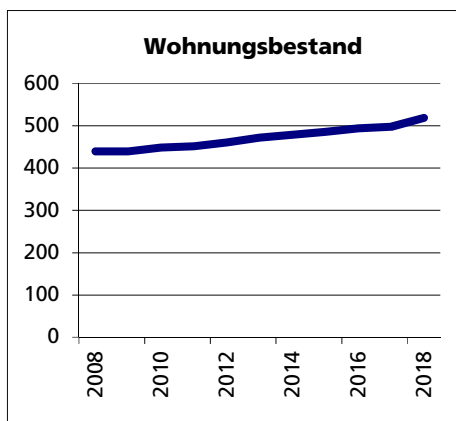

Gemeinde Lüsslingen-Nennigkofen

Bezirk / Bucheggberg

Fläche 2013/2018

	Angabe	Wert
• Wald, Gehölze	in ha	781
• Landwirtschaftliche Nutzfläche	in ha	204
• Siedlungsfläche	in ha	463
• Unproduktive Flächen	in ha	84
	in ha	30

Quelle: BFS Arealstatistik

Ständige Wohnbevölkerung 31.12.2019

	Angabe	Wert
• Frauen	in %	1'085
• Männer	in %	50.1
• Staatsangehörigkeit Ausland	in %	49.9
• Schweizer	in %	11.7
	in %	88.3

Altersstruktur 31.12.2019

• 0-19jährig	in %	21.4
• 20-39jährig	in %	20.1
• 40-64jährig	in %	39.0
• 65-79jährig	in %	14.9
• 80jährig und älter	in %	4.6

Quelle: BEVO Wohnbevölkerung

Beschäftigte (Voll- und Teilzeit) 2017

	Angabe	Wert
1. Sektor	in %	454
2. Sektor	in %	13.2
3. Sektor	in %	63.9
	in %	22.9