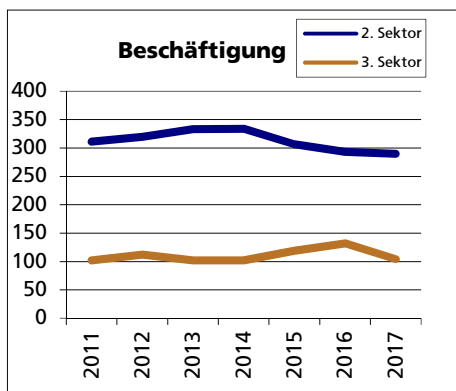

Gemeinde Lüsslingen-Nennigkofen

Bezirk / Bucheggberg

Fläche 2013/2018

	Angabe	Wert
• Wald, Gehölze	in ha	781
• Landwirtschaftliche Nutzfläche	in ha	204
• Siedlungsfläche	in ha	463
• Unproduktive Flächen	in ha	84
	in ha	30

Quelle: BFS Arealstatistik

Ständige Wohnbevölkerung 31.12.2019

	Angabe	Wert
• Frauen	in %	1'085
• Männer	in %	50.1
• Staatsangehörigkeit Ausland	in %	49.9
• Schweizer	in %	11.7
	in %	88.3

Altersstruktur 31.12.2019