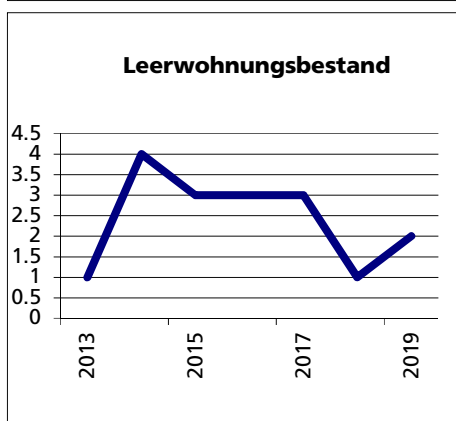

Gemeinde Lüsslingen-Nennigkofen

Bezirk / Bucheggberg

Fläche 2013/2018

	Angabe	Wert
• Wald, Gehölze	in ha	781
• Landwirtschaftliche Nutzfläche	in ha	204
• Siedlungsfläche	in ha	463
• Unproduktive Flächen	in ha	84
	in ha	30

Quelle: BFS Arealstatistik

Ständige Wohnbevölkerung 31.12.2019

	Angabe	Wert
• Frauen	in %	1'085
• Männer	in %	50.1
• Staatsangehörigkeit Ausland	in %	49.9
• Schweizer	in %	11.7
	in %	88.3

Altersstruktur 31.12.2019